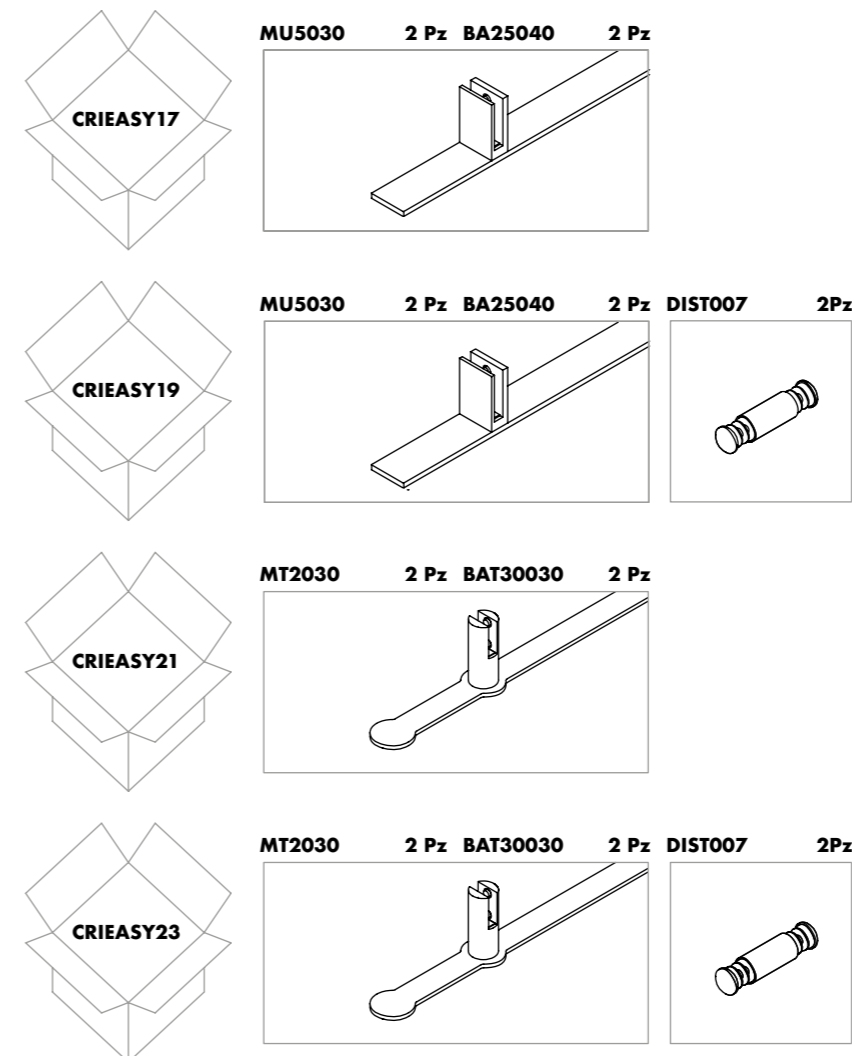

**CRISTAL  
EASY MU / MT STEEL**

**ISTRUZIONI PER IL MONTAGGIO - INSTALLATION INSTRUCTIONS  
NOTICE DE MONTAGE - MONTAGEANLEITUNGEN  
GEBRUIKSAANWIJZING - INSTRUCCIONES DE INSTALACIÓN**

**ACCESSORI KIT - KIT ACCESSORIES - ACCESSOIRES KIT  
ZUBEHÖR KIT - KIT ACCESSOIRES - KIT ACCESORIOS**