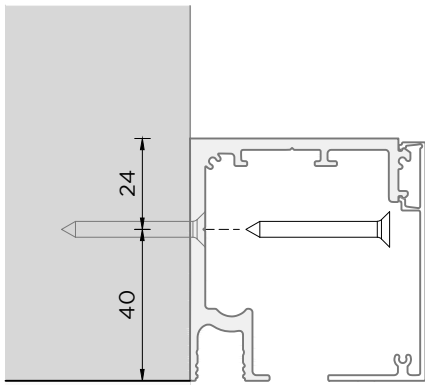

VETRO - GLASS - VERRE
 8mm - 10,8mm

Tagli anta scorrevole -
 Sliding door cuts -
 Coupes de portes coulissantes

x2

LM5864P

LM0064C

1

NO KIT

2