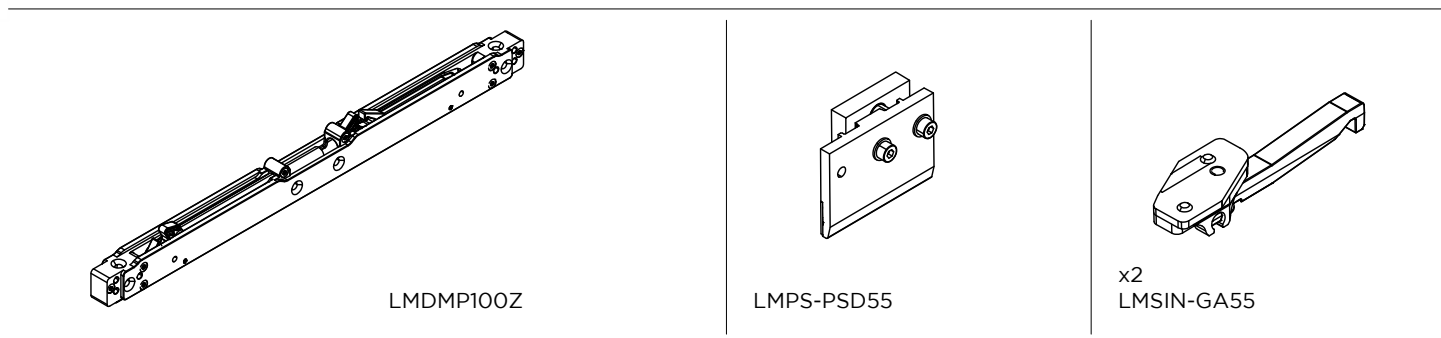

LM PORTA

ISTRUZIONI DI MONTAGGIO
ASSEMBLY INSTRUCTIONS
INSTRUCTIONS DE MONTAGE

INSTALLAZIONI CON BINARIO AD UNA VIA A PARETE CON 2 ANTE
INSTALLATIONS WITH ONE-WAY WALL TRACK WITH 2 DOORS
INSTALLATIONS AVEC RAIL SUR MUR UNIQUE AVEC 2 PORTES

LMP6521C

OPTIONAL OPTIONAL OPTIONAL OPTIONAL OPTIONAL

OPTIONAL OPTIONAL OPTIONAL OPTIONAL OPTIONAL

LMP6521C

In caso di Maniglia Optional vedi punto -
 In case of Optional Handle see point -
 En cas de poignée optionnelle, voir les point

VETRO - GLASS - VERRE
 8mm - 10,8mm

Tagli anta scorrevole -
 Sliding door cuts -
 Coupes de portes coulissantes

x2

LM5864P

LM0064C

1

NO KIT

2