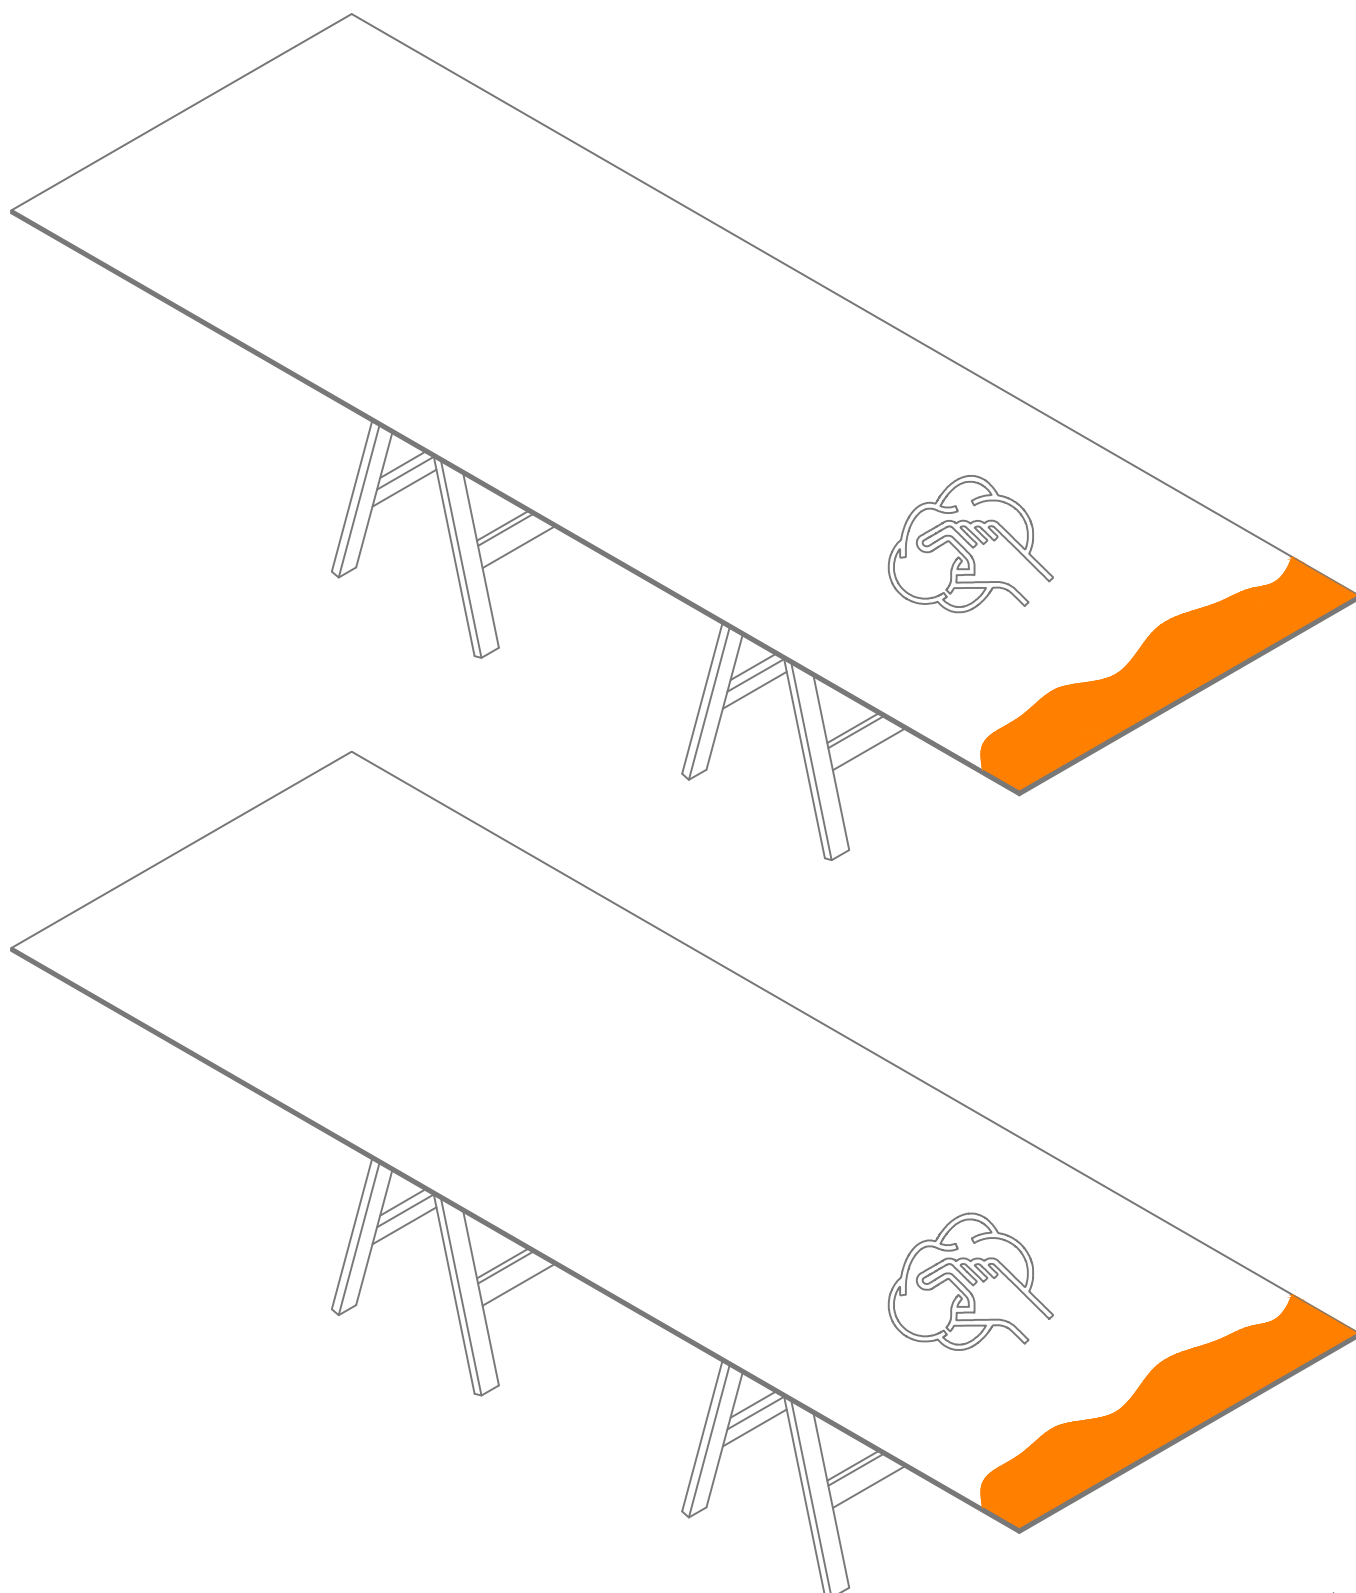

VETRO - GLASS - VERRE
 8mm - 10,8mm

Tagli anta scorrevole -
 Sliding door cuts -
 Coupes de portes coulissantes

x2

LM5864P

LM0064C

1

NO KIT

2