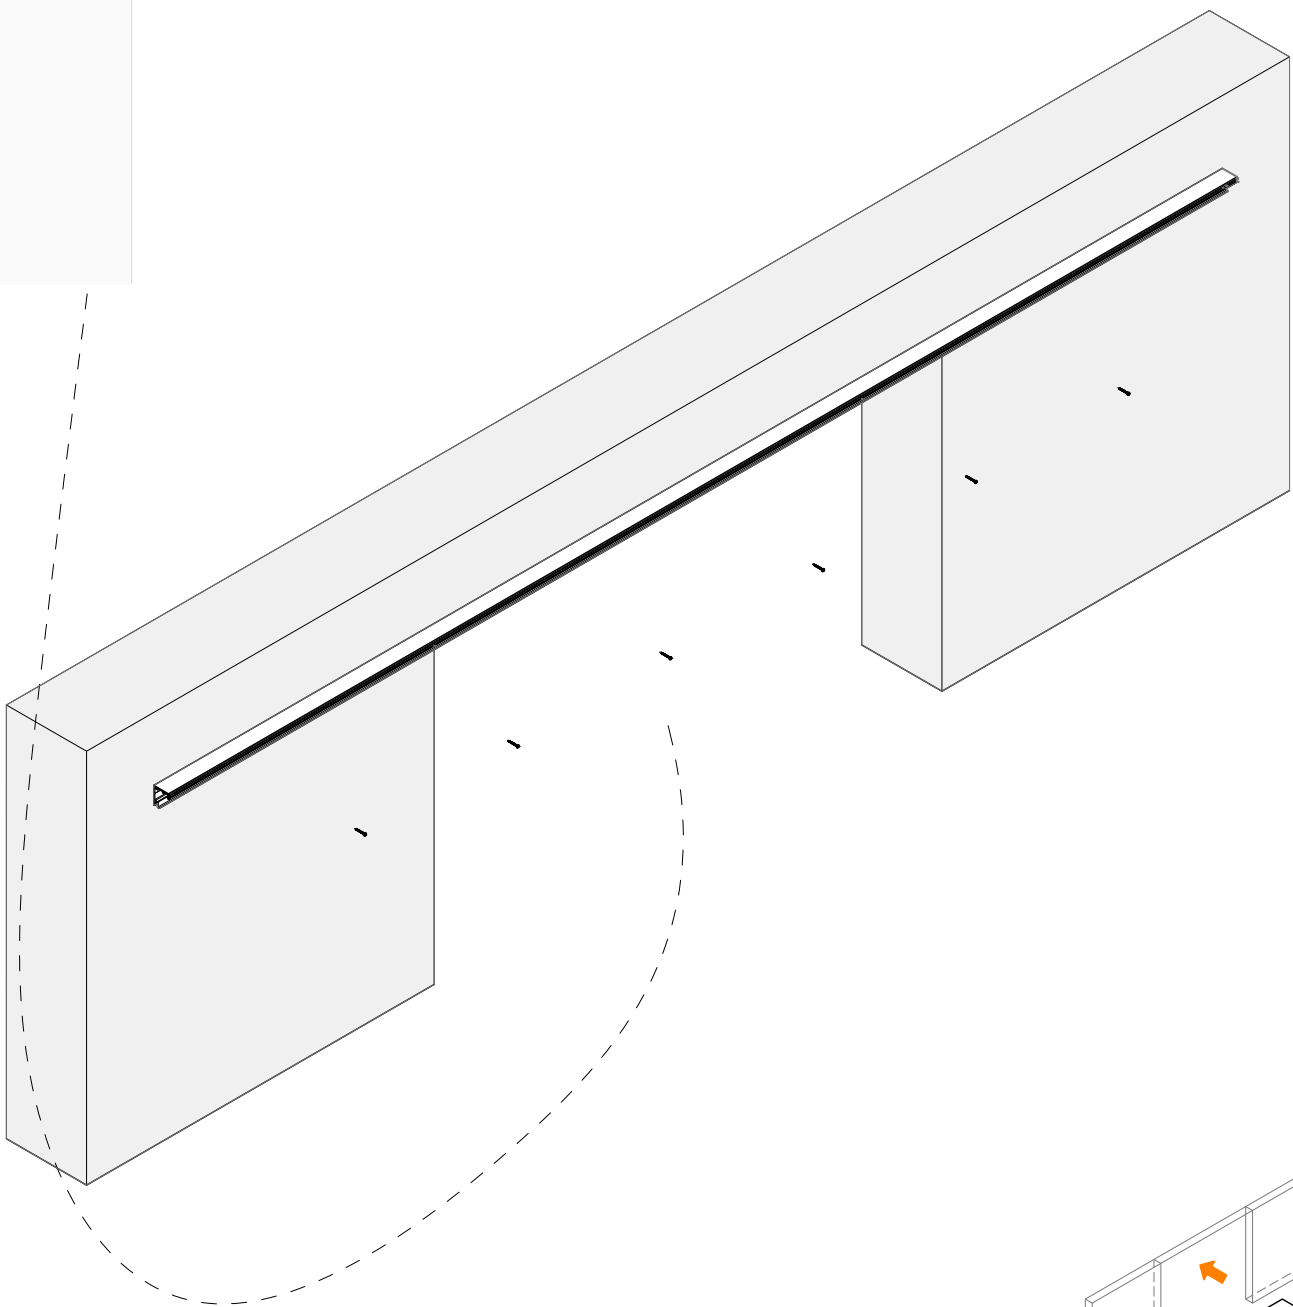

LM PORTA

ISTRUZIONI DI MONTAGGIO
ASSEMBLY INSTRUCTIONS
INSTRUCTIONS DE MONTAGE

INSTALLAZIONI CON BINARIO AD UNA VIA A PARETE CON 2 ANTE
INSTALLATIONS WITH ONE-WAY WALL TRACK WITH 2 DOORS
INSTALLATIONS AVEC RAIL SUR MUR UNIQUE AVEC 2 PORTES

VETRO - GLASS - VERRE
 8mm - 10,8mm

Tagli anta scorrevole -
 Sliding door cuts -
 Coupes de portes coulissantes

x2

LM5864P

LM0064C

1

NO KIT

2