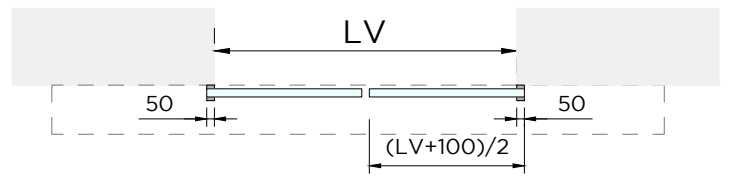

LMP6521C

In caso di Maniglia Optional vedi punto -
In case of Optional Handle see point -
En cas de poignée optionnelle, voir les point