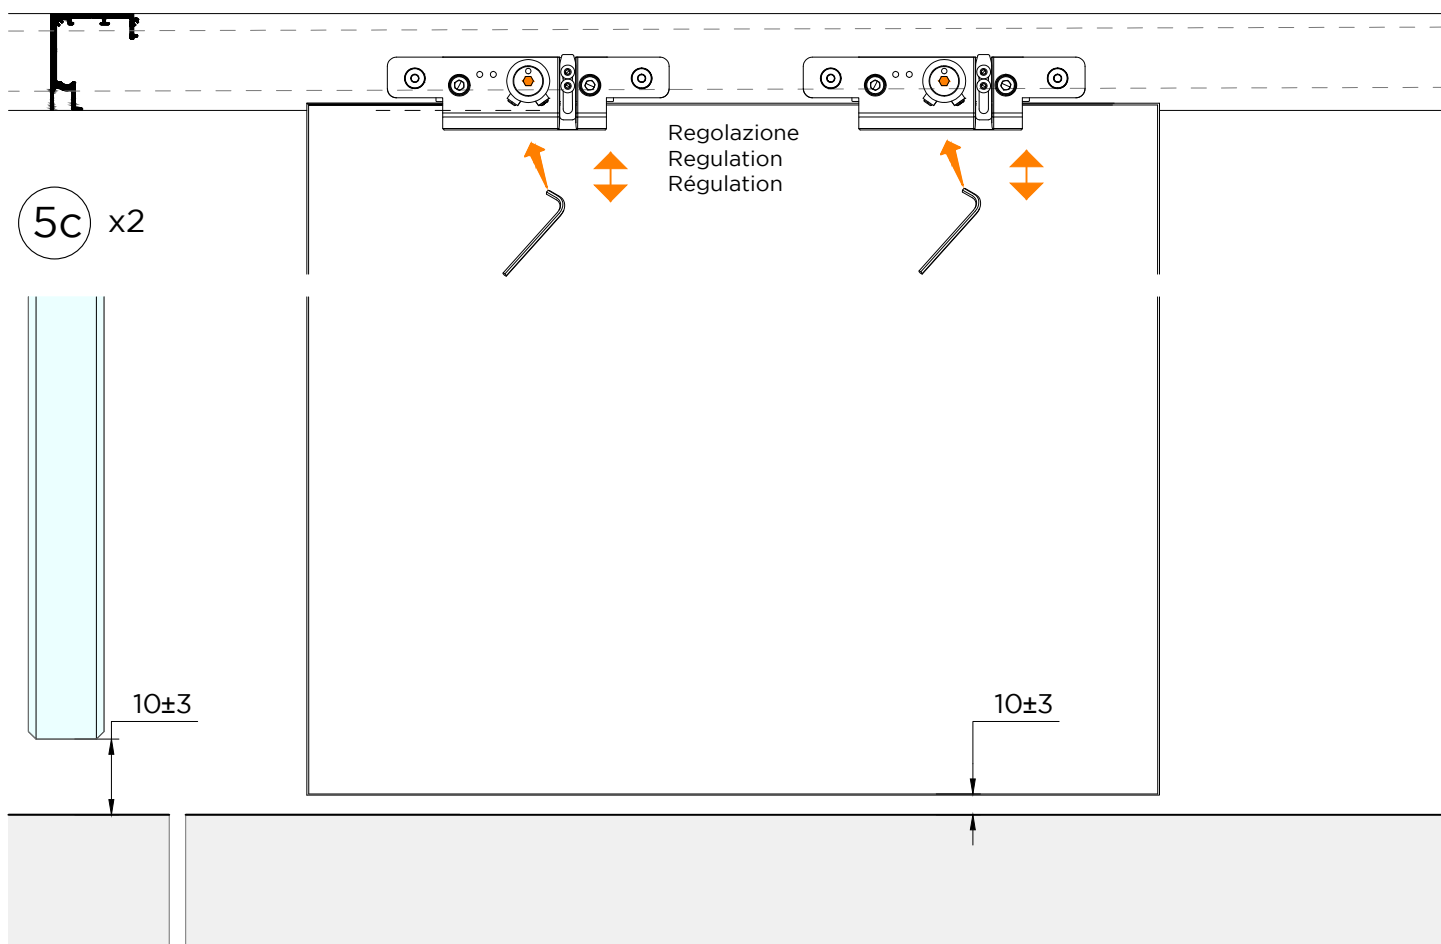

LM PORTA

ISTRUZIONI DI MONTAGGIO
ASSEMBLY INSTRUCTIONS
INSTRUCTIONS DE MONTAGE

INSTALLAZIONI CON BINARIO AD UNA VIA A PARETE CON 2 ANTE
INSTALLATIONS WITH ONE-WAY WALL TRACK WITH 2 DOORS
INSTALLATIONS AVEC RAIL SUR MUR UNIQUE AVEC 2 PORTES

5e x2

5f x2

Regolazione
Regulation
Régulation

0.1 mm

5g x2

Serraggio
Tightening
Contraction

0.1 mm

6a