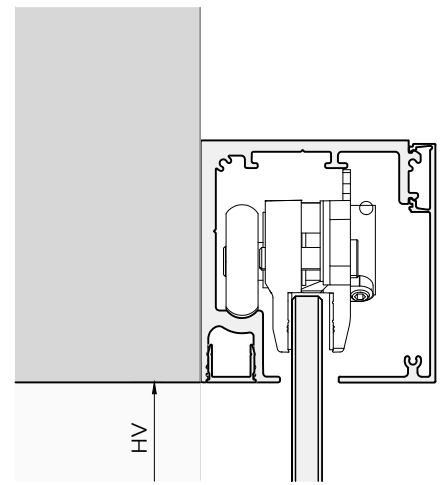

LM PORTA

ISTRUZIONI DI MONTAGGIO
ASSEMBLY INSTRUCTIONS
INSTRUCTIONS DE MONTAGE

INSTALLAZIONI CON BINARIO AD UNA VIA A PARETE CON 2 ANTE
INSTALLATIONS WITH ONE-WAY WALL TRACK WITH 2 DOORS
INSTALLATIONS AVEC RAIL SUR MUR UNIQUE AVEC 2 PORTES

LMP6521C

OPTIONAL OPTIONAL OPTIONAL OPTIONAL OPTIONAL

OPTIONAL OPTIONAL OPTIONAL OPTIONAL OPTIONAL

LMP6521C

In caso di Maniglia Optional vedi punto -
 In case of Optional Handle see point -
 En cas de poignée optionnelle, voir les point

VETRO - GLASS - VERRE
 8mm - 10,8mm

Tagli anta scorrevole -
 Sliding door cuts -
 Coupes de portes coulissantes

x2

LM5864P

LM0064C

1

NO KIT

2