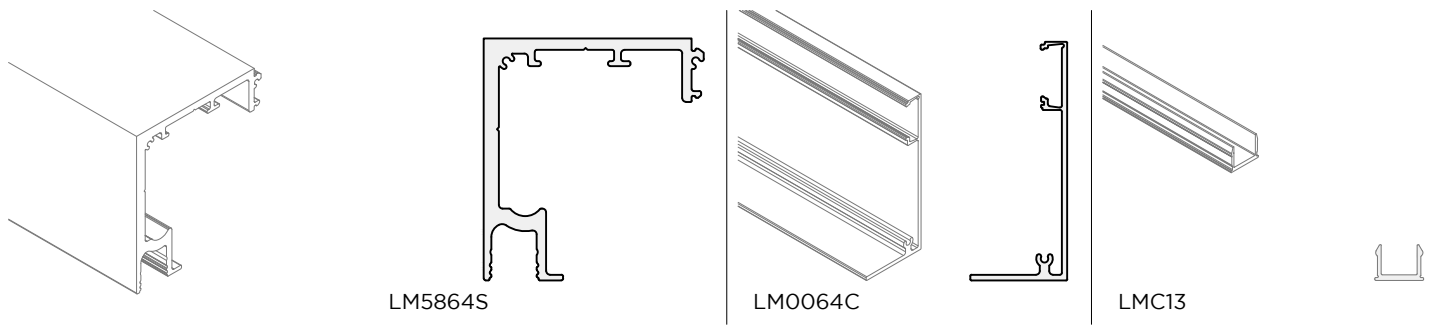

LM PORTA

ISTRUZIONI DI MONTAGGIO
ASSEMBLY INSTRUCTIONS
INSTRUCTIONS DE MONTAGE

INSTALLAZIONI CON BINARIO AD UNA VIA A PARETE CON 2 ANTE
INSTALLATIONS WITH ONE-WAY WALL TRACK WITH 2 DOORS
INSTALLATIONS AVEC RAIL SUR MUR UNIQUE AVEC 2 PORTES

LMP6521C

OPTIONAL OPTIONAL OPTIONAL OPTIONAL OPTIONAL

OPTIONAL OPTIONAL OPTIONAL OPTIONAL OPTIONAL

LMP6521C

In caso di Maniglia Optional vedi punto -
 In case of Optional Handle see point -
 En cas de poignée optionnelle, voir les point

VETRO - GLASS - VERRE
 8mm - 10,8mm

Tagli anta scorrevole -
 Sliding door cuts -
 Coupes de portes coulissantes

x2

LM5864P

LM0064C

1

NO KIT

2