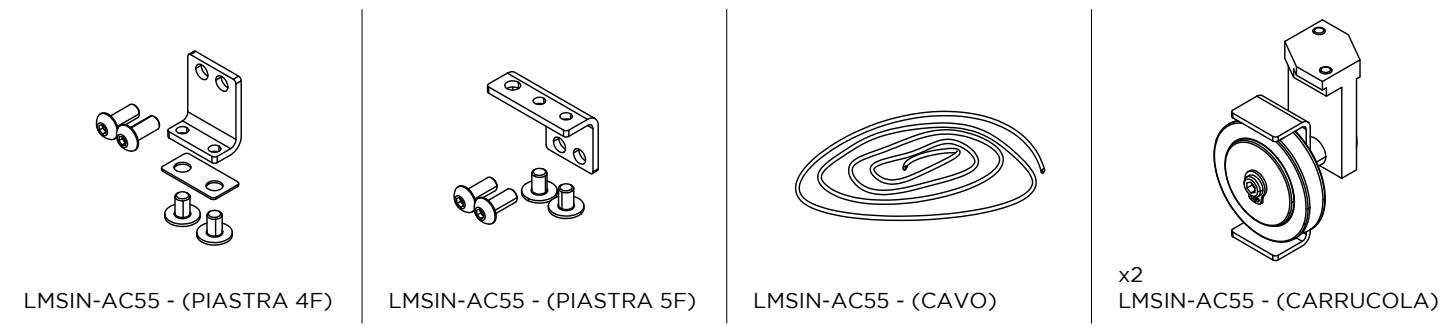

LM PORTA

ISTRUZIONI DI MONTAGGIO
ASSEMBLY INSTRUCTIONS
INSTRUCTIONS DE MONTAGE

INSTALLAZIONI CON BINARIO AD UNA VIA A PARETE CON 2 ANTE
INSTALLATIONS WITH ONE-WAY WALL TRACK WITH 2 DOORS
INSTALLATIONS AVEC RAIL SUR MUR UNIQUE AVEC 2 PORTES

LMP6521C

OPTIONAL OPTIONAL OPTIONAL OPTIONAL OPTIONAL

OPTIONAL OPTIONAL OPTIONAL OPTIONAL OPTIONAL

LMP6521C

In caso di Maniglia Optional vedi punto -
 In case of Optional Handle see point -
 En cas de poignée optionnelle, voir les point

VETRO - GLASS - VERRE
 8mm - 10,8mm

Tagli anta scorrevole -
 Sliding door cuts -
 Coupes de portes coulissantes

x2

LM5864P

LM0064C

1

NO KIT

2