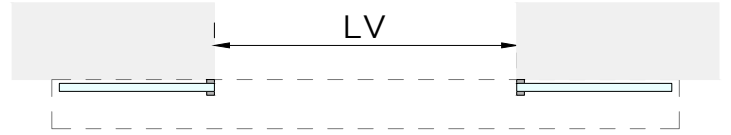

LMP6521C

In caso di Maniglia Optional vedi punto -
In case of Optional Handle see point -
En cas de poignée optionnelle, voir les point