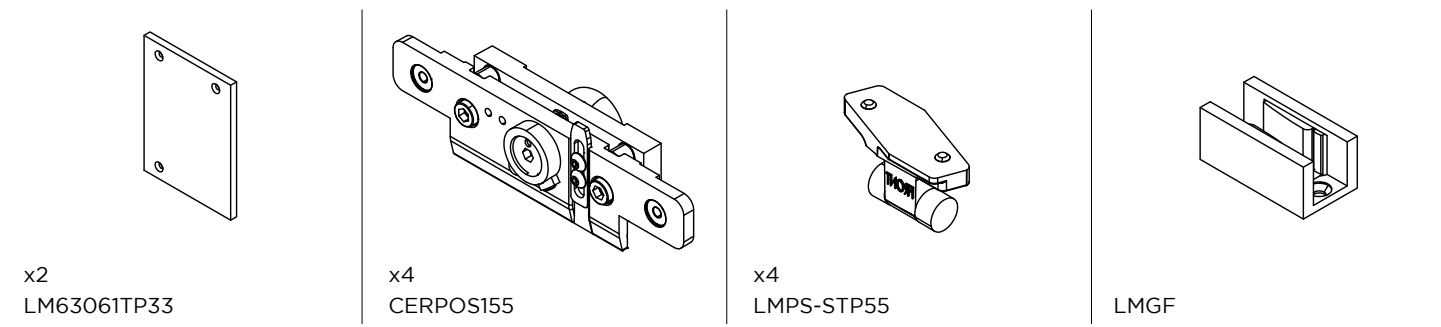

LM PORTA

ISTRUZIONI DI MONTAGGIO
ASSEMBLY INSTRUCTIONS
INSTRUCTIONS DE MONTAGE

INSTALLAZIONI CON BINARIO AD UNA VIA A PARETE CON 2 ANTE
INSTALLATIONS WITH ONE-WAY WALL TRACK WITH 2 DOORS
INSTALLATIONS AVEC RAIL SUR MUR UNIQUE AVEC 2 PORTES

LMP6521C

OPTIONAL OPTIONAL OPTIONAL OPTIONAL OPTIONAL

OPTIONAL OPTIONAL OPTIONAL OPTIONAL OPTIONAL

LMP6521C

In caso di Maniglia Optional vedi punto -
 In case of Optional Handle see point -
 En cas de poignée optionnelle, voir les point

VETRO - GLASS - VERRE
 8mm - 10,8mm

Tagli anta scorrevole -
 Sliding door cuts -
 Coupes de portes coulissantes

x2

LM5864P

LM0064C

1

NO KIT

2