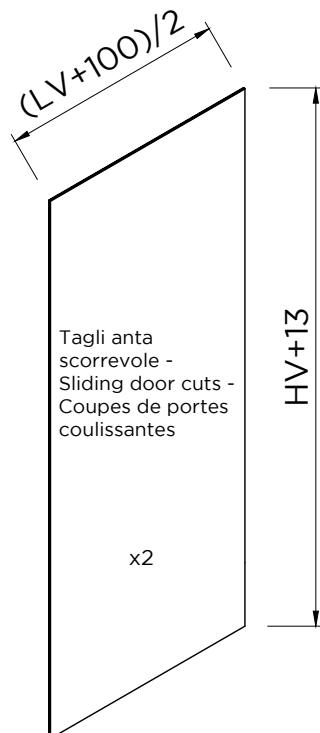

LM PORTA

ISTRUZIONI DI MONTAGGIO
ASSEMBLY INSTRUCTIONS
INSTRUCTIONS DE MONTAGE

INSTALLAZIONI CON BINARIO AD UNA VIA A PARETE CON 2 ANTE
INSTALLATIONS WITH ONE-WAY WALL TRACK WITH 2 DOORS
INSTALLATIONS AVEC RAIL SUR MUR UNIQUE AVEC 2 PORTES

VETRO - GLASS - VERRE
 8mm - 10,8mm

Tagli anta scorrevole -
 Sliding door cuts -
 Coupes de portes coulissantes

x2

LM5864P

LM0064C

1

NO KIT

2