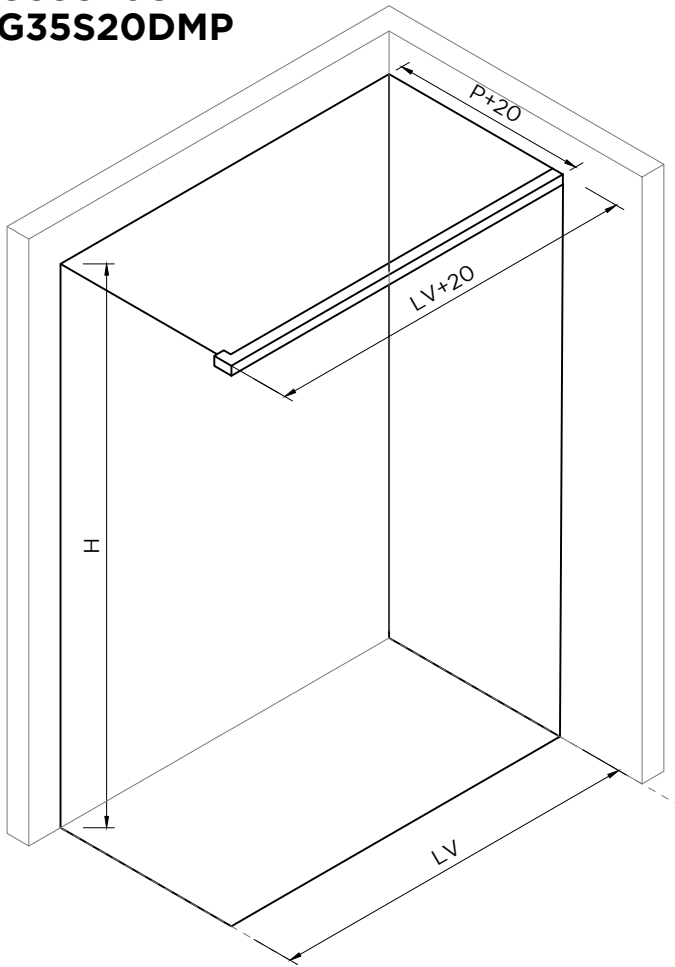

G35S20STP
G35S20DMP

G35S30STP
G35S30DMP

GOCCIA35

G35S40STP
G35S40DMP

	Tagli anta scorrevole Sliding door cut Coupes de portes coulissantes	Tagli anta fissa Fixed door cuts Coupes de portes fixes	Tagli anta laterale Side glass cuts Découpes de verre latéral
 <p>G35U10</p>	 <p>$(LV+32)/2$ H-32</p>	 <p>$(LV+32)/2$ H-32</p>	--
 <p>G35U20</p>	 <p>$(LV+24)/2$ H-32</p>	 <p>$(LV+24)/2$ H-32</p>	 <p>P-14 H-14</p>
 <p>G35U30</p>	 <p>$(LV+10)/2$ H-32</p>	 <p>$(LV+10)/2$ H-32</p>	<p>2pcs</p>  <p>P-14 H-14</p>
 <p>G35U40</p>	<p>2pcs</p>  <p>$(LV-6)/2$ H-32</p>	<p>2pcs</p>  <p>$(LV-6)/2$ H-32</p>	--
 <p>G35S10</p>	 <p>$(LV+38)/2$ H-30</p>	 <p>$(LV+38)/2$ H-30</p>	--
 <p>G35S20</p>	 <p>$(LV+30)/2$ H-30</p>	 <p>$(LV+30)/2$ H-30</p>	 <p>P-2 H-12</p>
 <p>G35S30</p>	 <p>$(LV+22)/2$ H-30</p>	 <p>$(LV+22)/2$ H-30</p>	<p>2pcs</p>  <p>P-2 H-12</p>
 <p>G35S40</p>	<p>2pcs</p>  <p>$(LV+6)/2$ H-30</p>	<p>2pcs</p>  <p>$(LV+6)/2$ H-30</p>	--