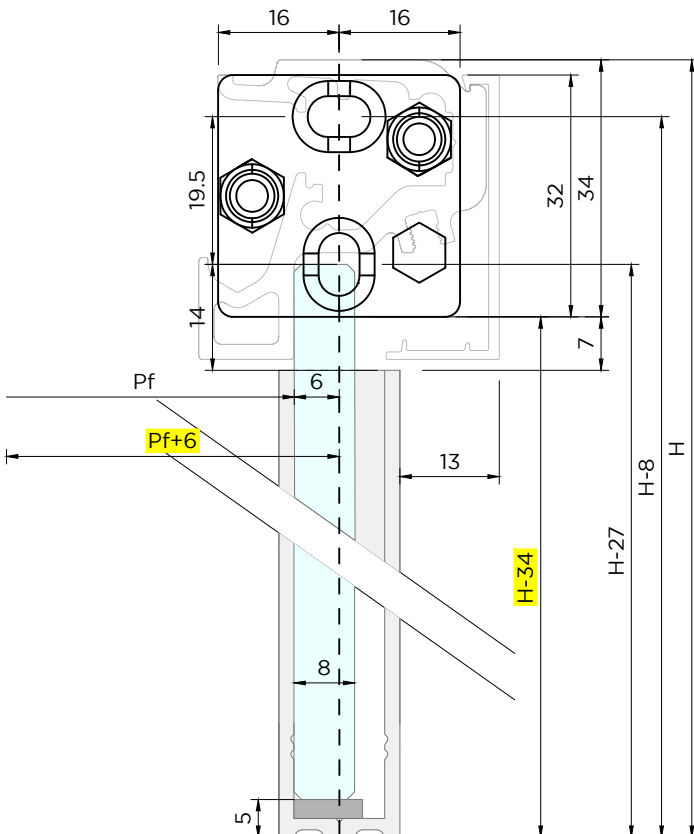

11 Solo per/Only for/ Seulement pour
G35U10/G35U20/G35U40
G35S10/G35S20/G35S40

U

S