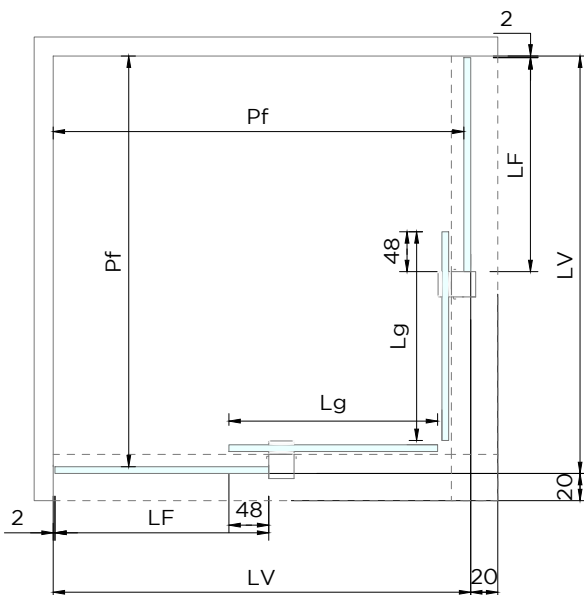

G35S20STP
G35S20DMP

G35S30STP
G35S30DMP

GOCCIA35

G35S40STP
G35S40DMP

	Tagli anta scorrevole Sliding door cut Coupes de portes coulissantes	Tagli anta fissa Fixed door cuts Coupes de portes fixes	Tagli anta laterale Side glass cuts Découpes de verre latéral
 <p>G35U10</p>	 <p>$(LV+32)/2$ H-32</p>	 <p>$(LV+32)/2$ H-32</p>	--
 <p>G35U20</p>	 <p>$(LV+24)/2$ H-32</p>	 <p>$(LV+24)/2$ H-32</p>	 <p>P-14 H-14</p>
 <p>G35U30</p>	 <p>$(LV+10)/2$ H-32</p>	 <p>$(LV+10)/2$ H-32</p>	<p>2pcs</p>  <p>P-14 H-14</p>
 <p>G35U40</p>	<p>2pcs</p>  <p>$(LV-6)/2$ H-32</p>	<p>2pcs</p>  <p>$(LV-6)/2$ H-32</p>	--
 <p>G35S10</p>	 <p>$(LV+38)/2$ H-30</p>	 <p>$(LV+38)/2$ H-30</p>	--
 <p>G35S20</p>	 <p>$(LV+30)/2$ H-30</p>	 <p>$(LV+30)/2$ H-30</p>	 <p>P-2 H-12</p>
 <p>G35S30</p>	 <p>$(LV+22)/2$ H-30</p>	 <p>$(LV+22)/2$ H-30</p>	<p>2pcs</p>  <p>P-2 H-12</p>
 <p>G35S40</p>	<p>2pcs</p>  <p>$(LV+6)/2$ H-30</p>	<p>2pcs</p>  <p>$(LV+6)/2$ H-30</p>	--