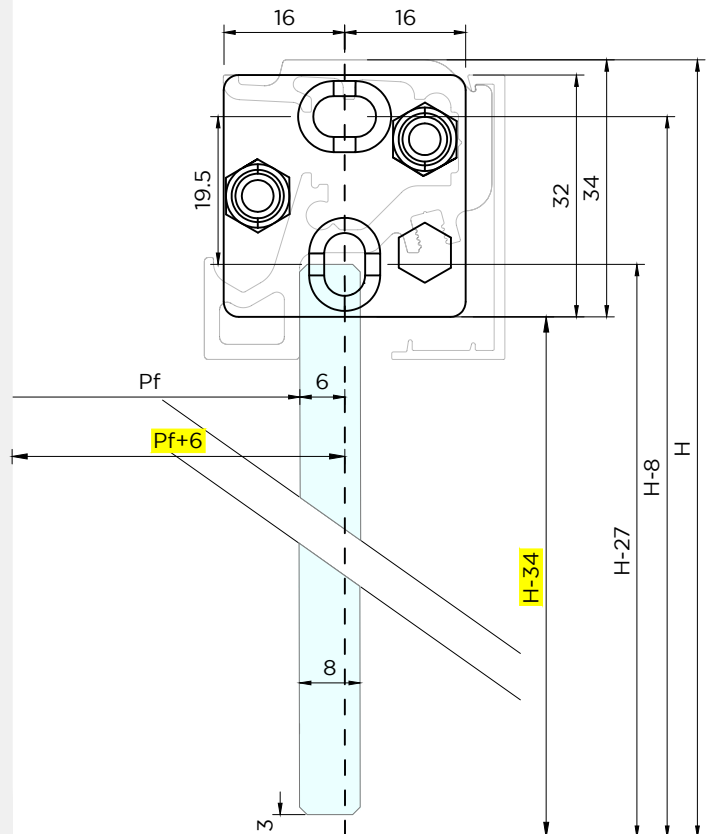

11 Solo per/Only for/ Seulement pour
G35U10/G35U20/G35U40
G35S10/G35S20/G35S40

U

S