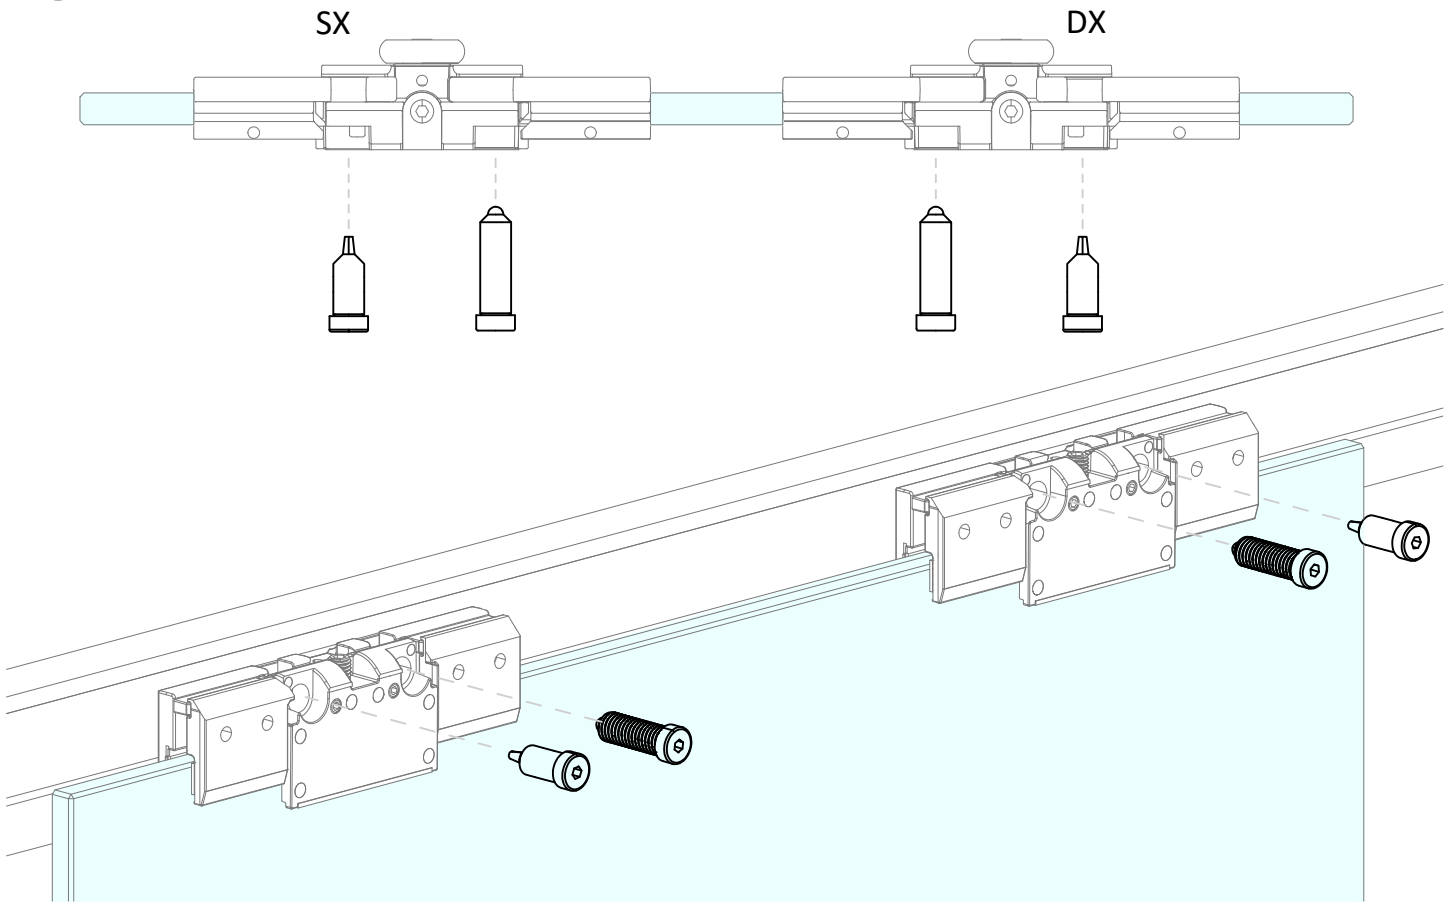

24 Solo per/Only for/ Seulement pour
STP