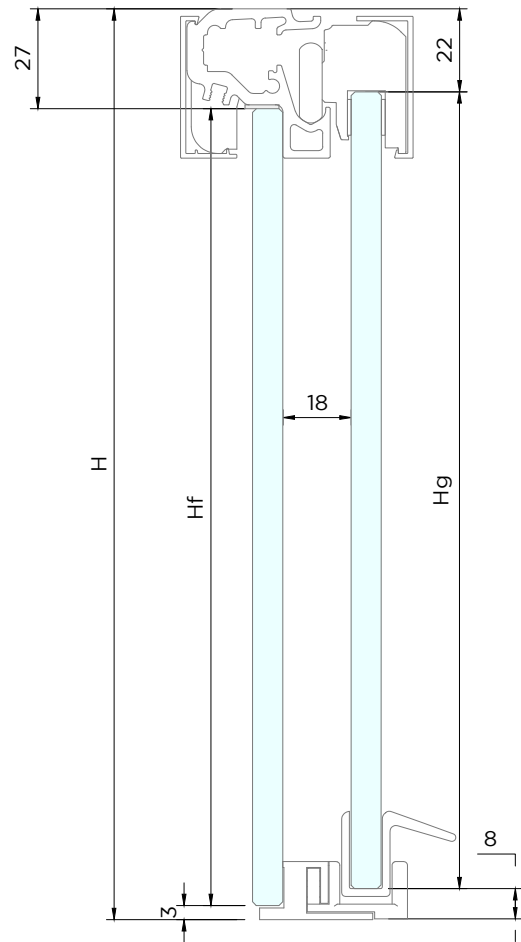

G35S20STP
G35S20DMP

G35S30STP
G35S30DMP

GOCCIA35

G35S40STP
G35S40DMP

	Tagli anta scorrevole Sliding door cut Coupes de portes coulissantes	Tagli anta fissa Fixed door cuts Coupes de portes fixes	Tagli anta laterale Side glass cuts Découpes de verre latéral
 <p>G35U10</p>	 <p>$(LV+32)/2$ H-32</p>	 <p>$(LV+32)/2$ H-32</p>	--
 <p>G35U20</p>	 <p>$(LV+24)/2$ H-32</p>	 <p>$(LV+24)/2$ H-32</p>	 <p>P-14 H-14</p>
 <p>G35U30</p>	 <p>$(LV+10)/2$ H-32</p>	 <p>$(LV+10)/2$ H-32</p>	<p>2pcs</p>  <p>P-14 H-14</p>
 <p>G35U40</p>	<p>2pcs</p>  <p>$(LV-6)/2$ H-32</p>	<p>2pcs</p>  <p>$(LV-6)/2$ H-32</p>	--
 <p>G35S10</p>	 <p>$(LV+38)/2$ H-30</p>	 <p>$(LV+38)/2$ H-30</p>	--
 <p>G35S20</p>	 <p>$(LV+30)/2$ H-30</p>	 <p>$(LV+30)/2$ H-30</p>	 <p>P-2 H-12</p>
 <p>G35S30</p>	 <p>$(LV+22)/2$ H-30</p>	 <p>$(LV+22)/2$ H-30</p>	<p>2pcs</p>  <p>P-2 H-12</p>
 <p>G35S40</p>	<p>2pcs</p>  <p>$(LV+6)/2$ H-30</p>	<p>2pcs</p>  <p>$(LV+6)/2$ H-30</p>	--

GOCCIA35

LM3538	LM3515	LM3515	LM3515(45°)	LM3515(45°)	PBD3184	PBD3183	PBD3183	PBD3183	PBD3183
									
LV-12	LV-2	Lg-30	::	::	LV-Lf-38	::	::	LV-2	H-56
LV-34	::	Lg-30	::	LV+13	LV-Lf-44	P-2	::	LV-2	H-20
LV-54	::	Lg-30	LV+27	::	LV-Lf-60	P-2	P-2	LV-2	H-20 2pcs
2pcs LV-34	::	2pcs Lg-30	::	2pcs LV+13	2pcs LV-Lf-58	::	::	2pcs LV-22	2pcs H-56
LV-12	LV-2	Lg-30	::	::	::	::	::	::	::
LV-28	::	Lg-30	::	LV+19	::	::	::	::	::
LV-44	::	Lg-30	LV+39	::	::	::	::	::	::
2pcs LV-28	::	2pcs Lg-30	::	2pcs LV+19	::	::	::	::	::