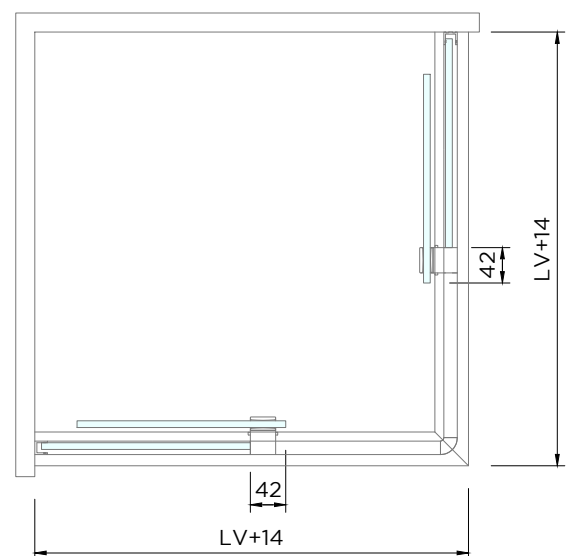

GOCCIA35

G35U40STP
G35U40DMP