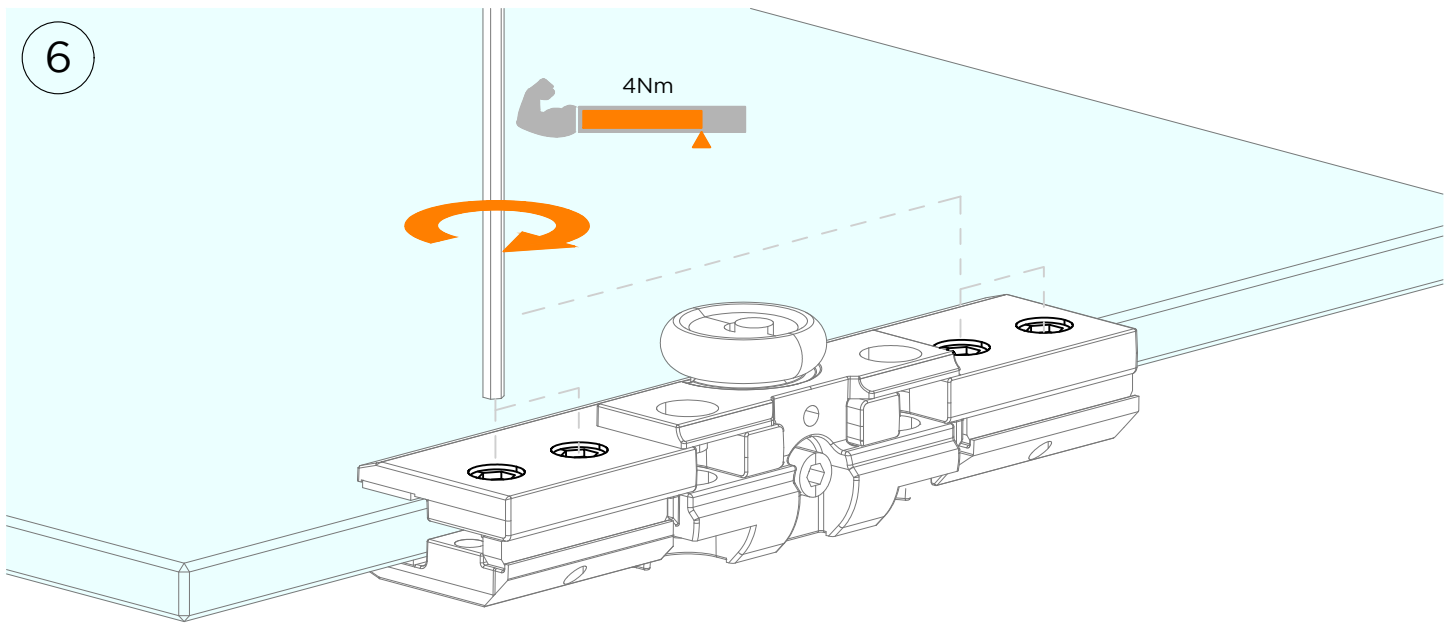

7 Solo per/Only for/ Seulement pour
G35U10