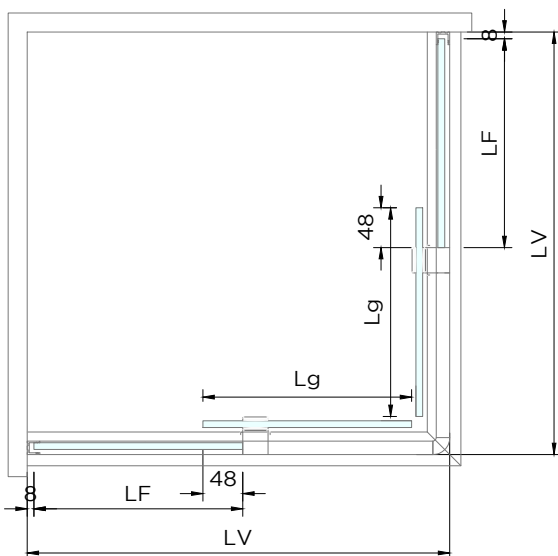

GOCCIA35

G35U40STP
G35U40DMP