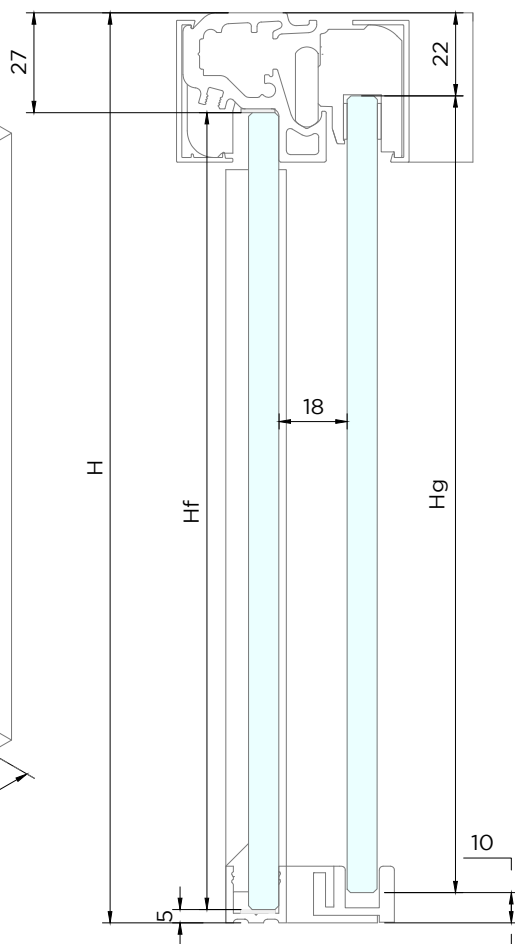

G35U10STP
G35U10DMP