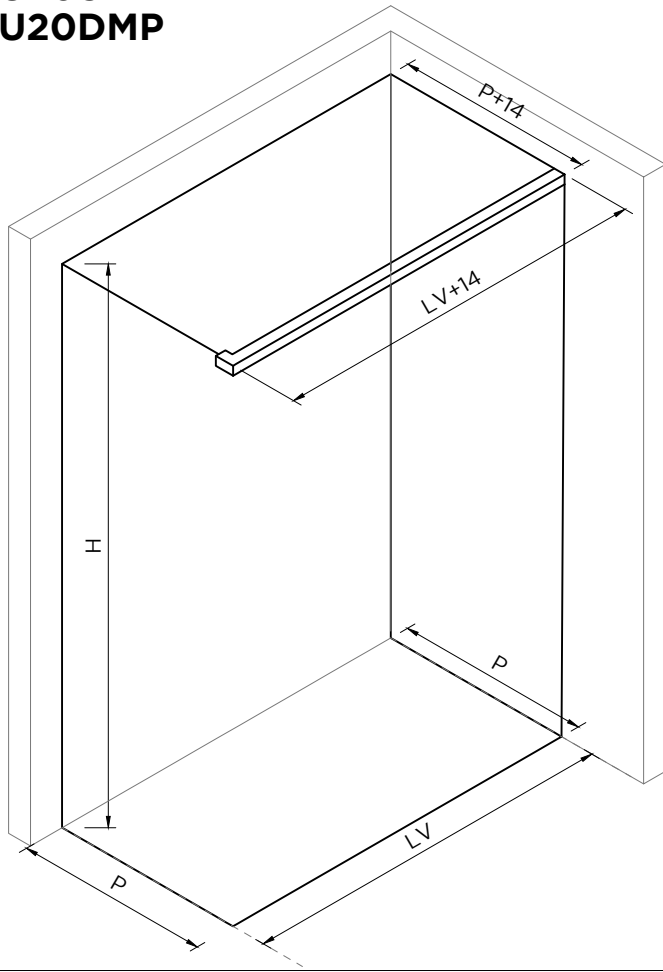

GOCCIA35

G35U20STP
G35U20DMP