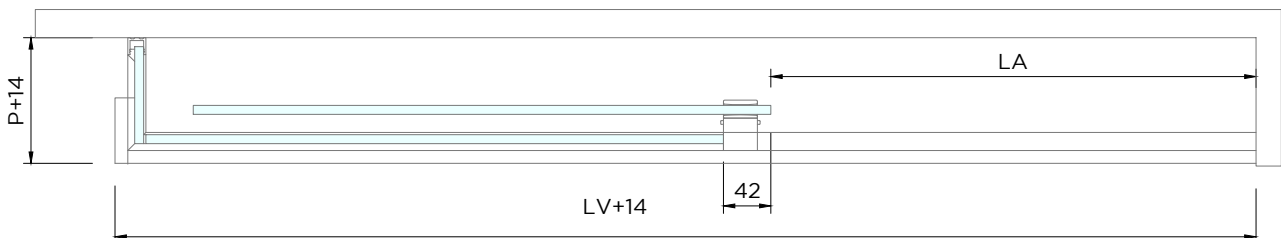

GOCCIA35

G35U20STP
G35U20DMP