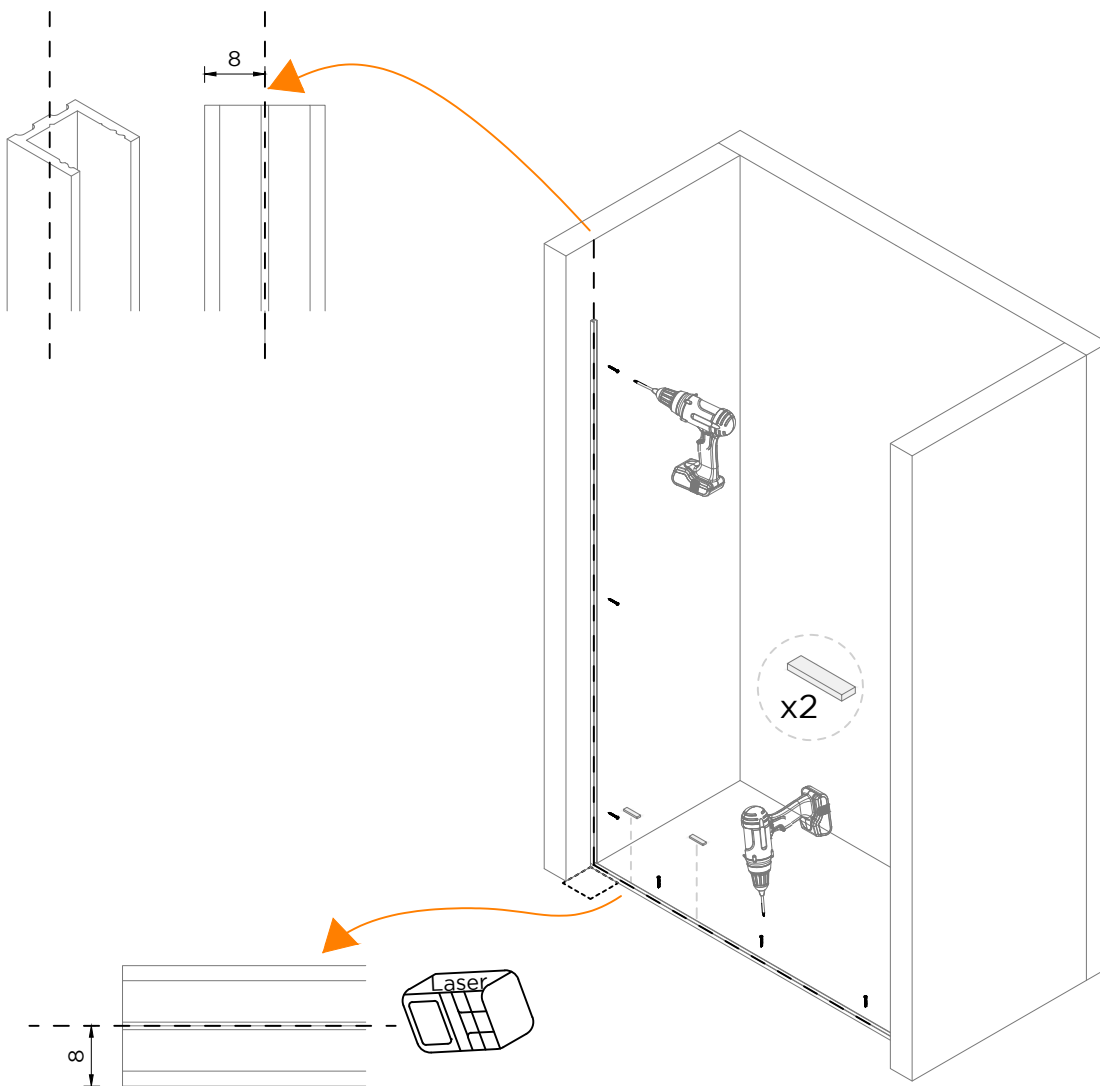

7 Solo per/Only for/ Seulement pour
G35U10