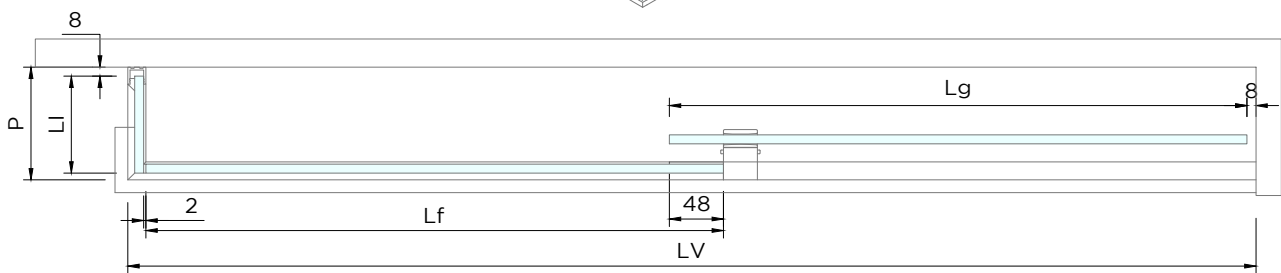

GOCCIA35

G35U20STP
G35U20DMP