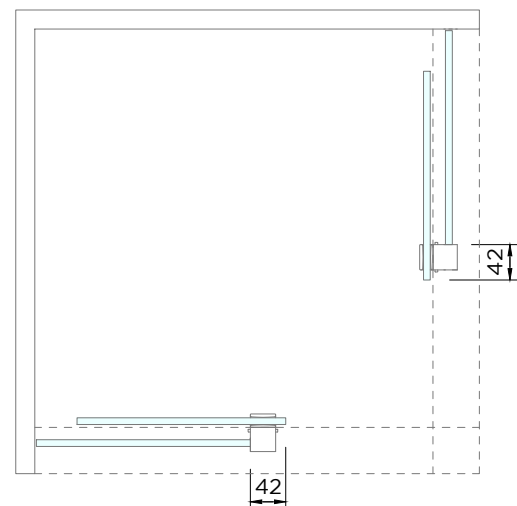

G35S20STP
G35S20DMP

G35S30STP
G35S30DMP

GOCCIA35

G35S40STP
G35S40DMP

	Tagli anta scorrevole Sliding door cut Coupes de portes coulissantes	Tagli anta fissa Fixed door cuts Coupes de portes fixes	Tagli anta laterale Side glass cuts Découpes de verre latéral
 <p>G35U10</p>	 <p>$(LV+32)/2$ H-32</p>	 <p>$(LV+32)/2$ H-32</p>	--
 <p>G35U20</p>	 <p>$(LV+24)/2$ H-32</p>	 <p>$(LV+24)/2$ H-32</p>	 <p>P-14 H-14</p>
 <p>G35U30</p>	 <p>$(LV+10)/2$ H-32</p>	 <p>$(LV+10)/2$ H-32</p>	<p>2pcs</p>  <p>P-14 H-14</p>
 <p>G35U40</p>	<p>2pcs</p>  <p>$(LV-6)/2$ H-32</p>	<p>2pcs</p>  <p>$(LV-6)/2$ H-32</p>	--
 <p>G35S10</p>	 <p>$(LV+38)/2$ H-30</p>	 <p>$(LV+38)/2$ H-30</p>	--
 <p>G35S20</p>	 <p>$(LV+30)/2$ H-30</p>	 <p>$(LV+30)/2$ H-30</p>	 <p>P-2 H-12</p>
 <p>G35S30</p>	 <p>$(LV+22)/2$ H-30</p>	 <p>$(LV+22)/2$ H-30</p>	<p>2pcs</p>  <p>P-2 H-12</p>
 <p>G35S40</p>	<p>2pcs</p>  <p>$(LV+6)/2$ H-30</p>	<p>2pcs</p>  <p>$(LV+6)/2$ H-30</p>	--

GOCCIA35

LM3538	LM3515	LM3515	LM3515(45°)	LM3515(45°)	PBD3184	PBD3183	PBD3183	PBD3183	PBD3183
									
LV-12	LV-2	Lg-30	::	::	LV-Lf-38	::	::	LV-2	H-56
LV-34	::	Lg-30	::	LV+13	LV-Lf-44	P-2	::	LV-2	H-20
LV-54	::	Lg-30	LV+27	::	LV-Lf-60	P-2	P-2	LV-2	H-20 2pcs
2pcs LV-34	::	2pcs Lg-30	::	2pcs LV+13	2pcs LV-Lf-58	::	::	2pcs LV-22	2pcs H-56
LV-12	LV-2	Lg-30	::	::	::	::	::	::	::
LV-28	::	Lg-30	::	LV+19	::	::	::	::	::
LV-44	::	Lg-30	LV+39	::	::	::	::	::	::
2pcs LV-28	::	2pcs Lg-30	::	2pcs LV+19	::	::	::	::	::