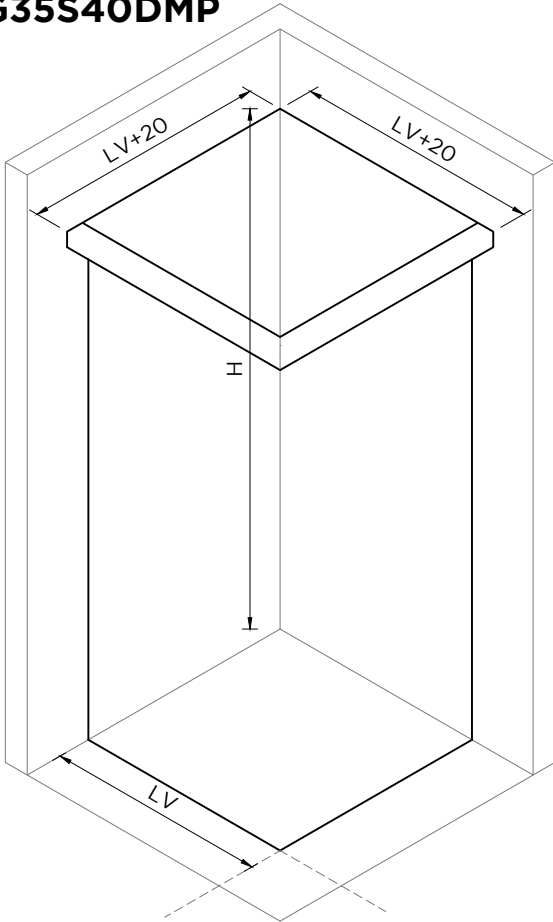

G35S20STP
G35S20DMP

G35S30STP
G35S30DMP

GOCCIA35

G35S40STP
G35S40DMP

	Tagli anta scorrevole Sliding door cut Coupes de portes coulissantes	Tagli anta fissa Fixed door cuts Coupes de portes fixes	Tagli anta laterale Side glass cuts Découpes de verre latéral
 <p>G35U10</p>	 <p>$(LV+32)/2$ H-32</p>	 <p>$(LV+32)/2$ H-32</p>	--
 <p>G35U20</p>	 <p>$(LV+24)/2$ H-32</p>	 <p>$(LV+24)/2$ H-32</p>	 <p>P-14 H-14</p>
 <p>G35U30</p>	 <p>$(LV+10)/2$ H-32</p>	 <p>$(LV+10)/2$ H-32</p>	<p>2pcs</p>  <p>P-14 H-14</p>
 <p>G35U40</p>	<p>2pcs</p>  <p>$(LV-6)/2$ H-32</p>	<p>2pcs</p>  <p>$(LV-6)/2$ H-32</p>	--
 <p>G35S10</p>	 <p>$(LV+38)/2$ H-30</p>	 <p>$(LV+38)/2$ H-30</p>	--
 <p>G35S20</p>	 <p>$(LV+30)/2$ H-30</p>	 <p>$(LV+30)/2$ H-30</p>	 <p>P-2 H-12</p>
 <p>G35S30</p>	 <p>$(LV+22)/2$ H-30</p>	 <p>$(LV+22)/2$ H-30</p>	<p>2pcs</p>  <p>P-2 H-12</p>
 <p>G35S40</p>	<p>2pcs</p>  <p>$(LV+6)/2$ H-30</p>	<p>2pcs</p>  <p>$(LV+6)/2$ H-30</p>	--