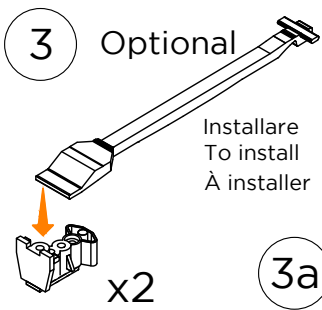

OPTIONAL OPTIONAL OPTIONAL OPTIONAL OPTIONAL

OPTIONAL OPTIONAL OPTIONAL OPTIONAL OPTIONAL