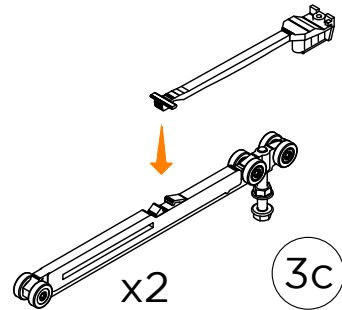

OPTIONAL OPTIONAL OPTIONAL OPTIONAL OPTIONAL

OPTIONAL OPTIONAL OPTIONAL OPTIONAL OPTIONAL