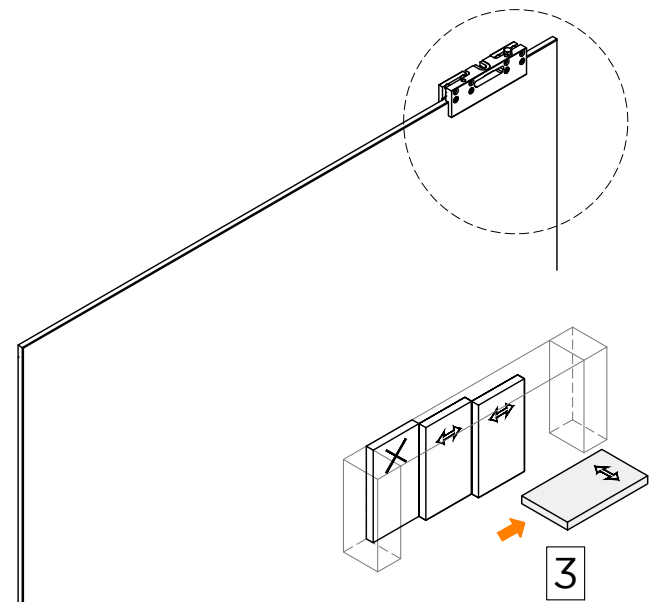

LMV10013F

24a

24b

24c

24d

24e