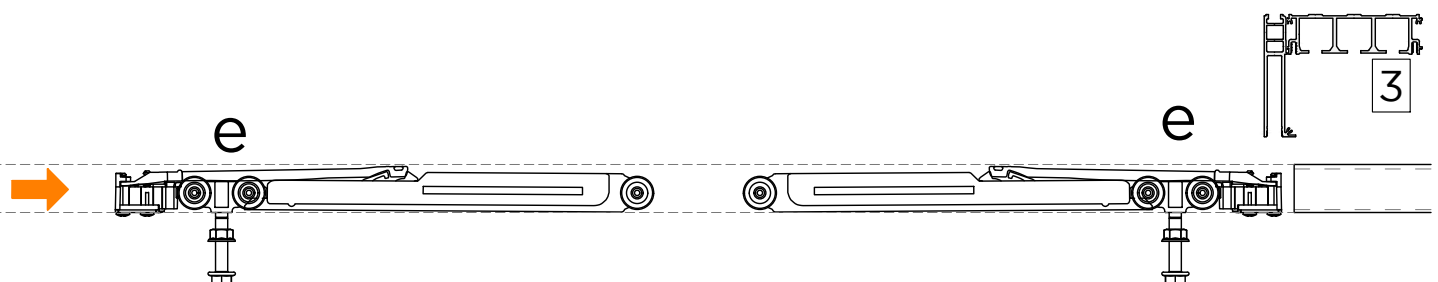

OPTIONAL OPTIONAL OPTIONAL OPTIONAL OPTIONAL

OPTIONAL OPTIONAL OPTIONAL OPTIONAL OPTIONAL