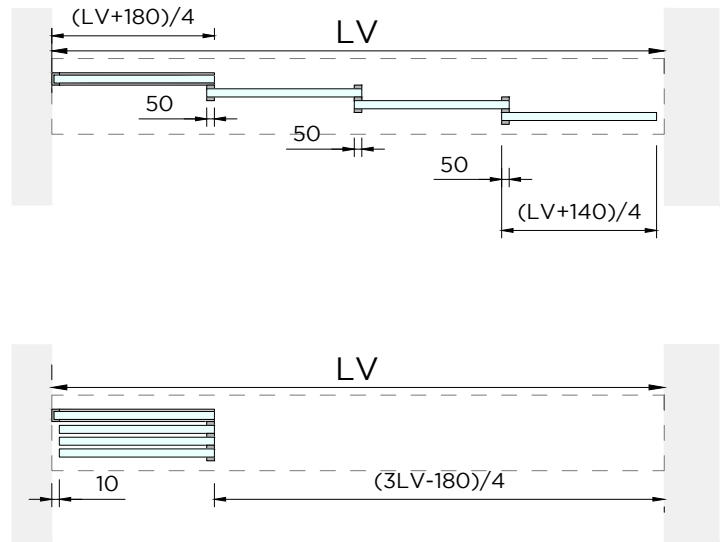

LM VETRO

ISTRUZIONI DI MONTAGGIO
ASSEMBLY INSTRUCTIONS
INSTRUCTIONS DE MONTAGE

INSTALLAZIONI CON BINARIO A TRE VIE A SOFFITTO CON TRE ANTE ED UN FISSO
INSTALLATIONS WITH THREE-WAY CEILING TRACK WITH THREE DOORS AND ONE
FIXED
INSTALLATIONS AVEC RAIL DE PLAFOND À TROIS VOIES AVEC TROIS PORTES ET UN
FIXE

042.3102.072

Optional
 Portata da 61 kg a 100 kg - Capacity from 61 kg to 100 kg - Capacité de 61 kg à 100 kg

x2

042.3102.071

x2

042.3102.071

OPTIONAL OPTIONAL OPTIONAL OPTIONAL OPTIONAL OF

OPTIONAL OPTIONAL OPTIONAL OPTIONAL OPTIONAL OF

In caso di Maniglia Optional vedi punto -
In case of Optional Handle see point -
En cas de poignée optionnelle, voir les point

VETRO - GLASS - VERRE
8mm - 8,8mm

VETRO - GLASS - VERRE
8mm - 8,8mm

LMV10013F