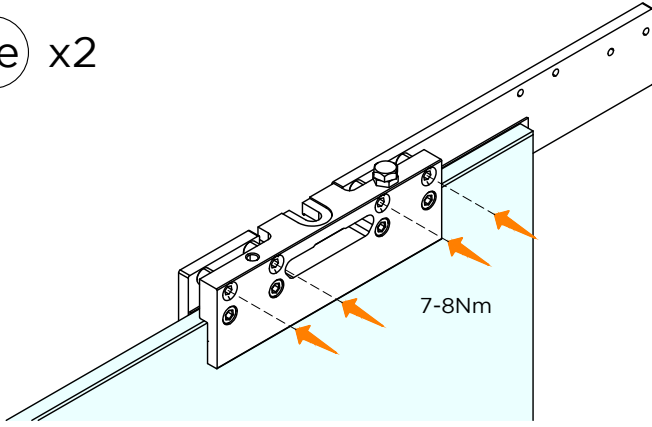

LMV10013

6a x2

6b x2

6c x2

6d x2

6e x2