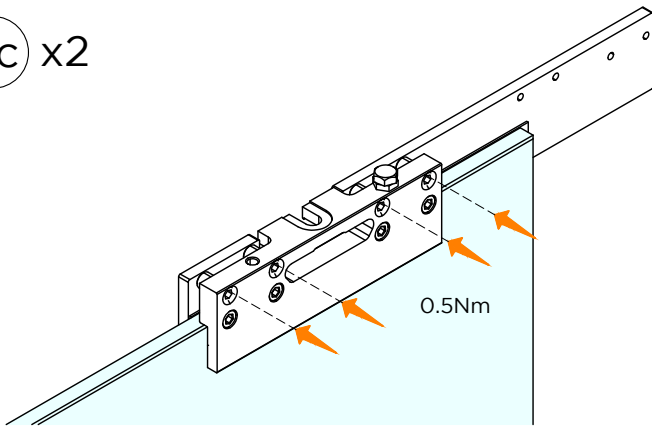

LMV10013

6a x2

6b x2

6c x2

6d x2

6e x2