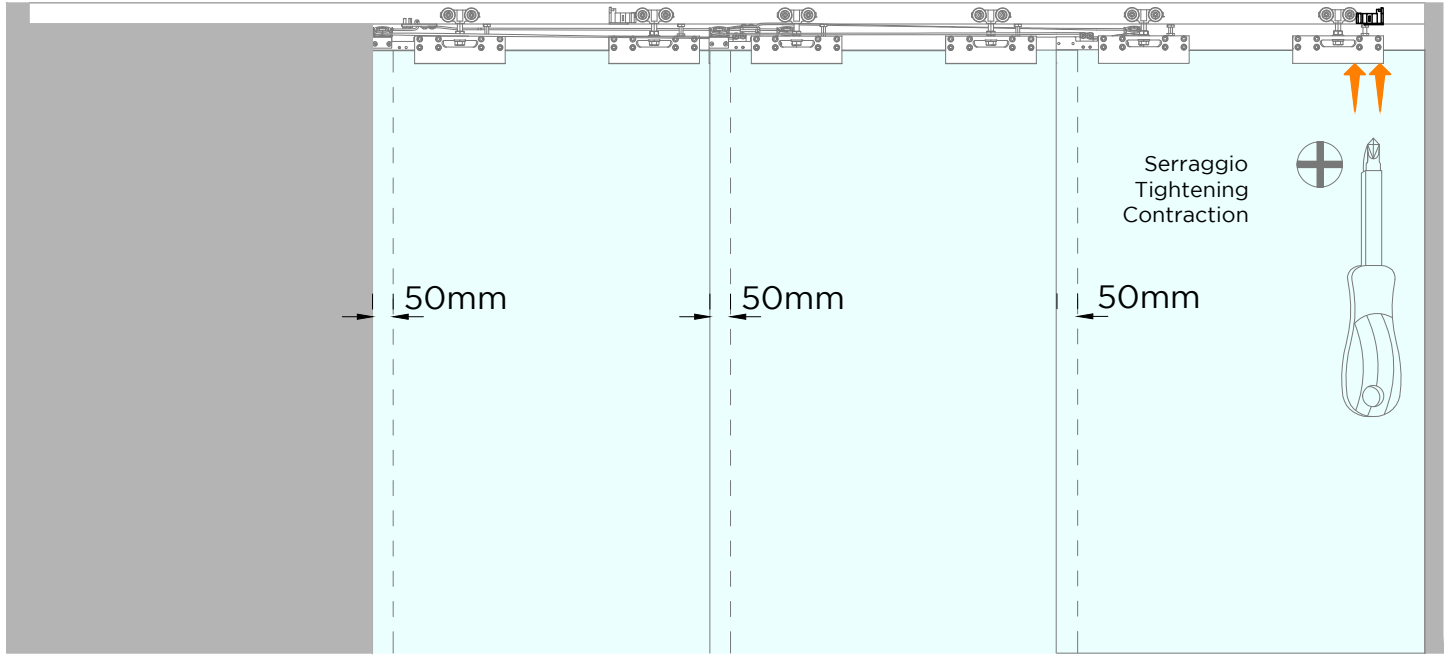

LMV10013

22a