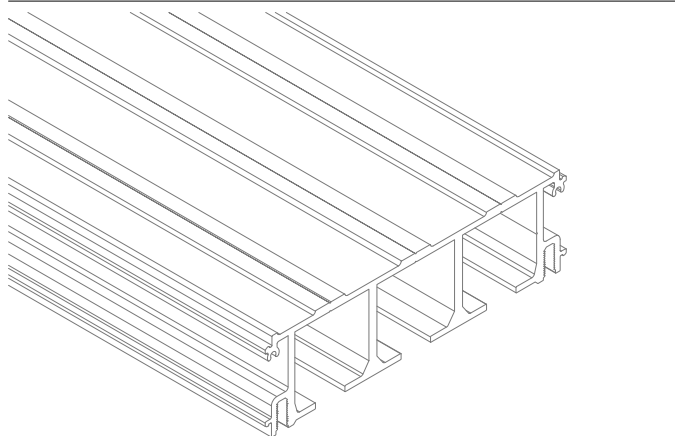

CERPOS514

LMSIN-3AT503- (PIASTRA 5F)

LMSIN-3AT503 - (CAVO)

LMSIN-3AT503- (PIASTRA 5F)