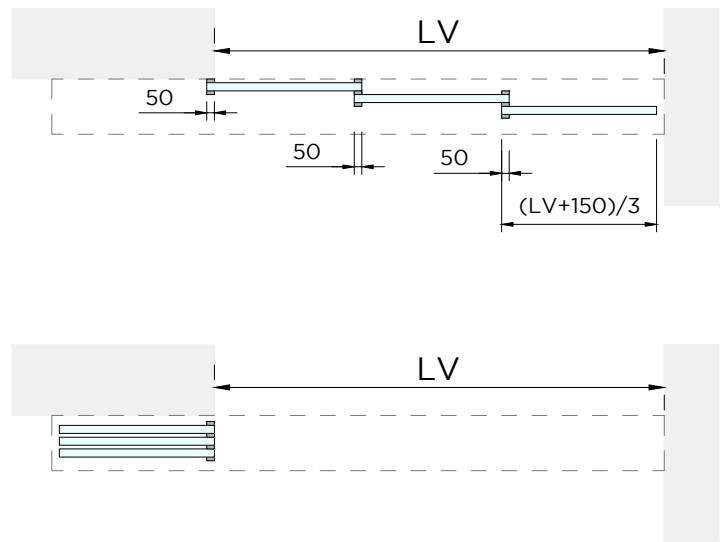

x2

042.3102.071

x2

042.3102.071

OPTIONAL OPTIONAL OPTIONAL OPTIONAL OPTIONAL OF

OPTIONAL OPTIONAL OPTIONAL OPTIONAL OPTIONAL OF

In caso di Maniglia Optional vedi punto -
In case of Optional Handle see point -
En cas de poignée optionnelle, voir les point

VETRO - GLASS - VERRE
8mm - 8,8mm

LM0100C

LM0100C

LM3V112

1

2

3

OPTIONAL OPTIONAL OPTIONAL OPTIONAL OPTIONAL