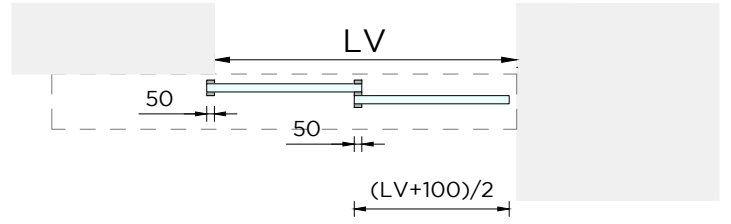

x2

042.3102.071

x2

042.3102.071

OPTIONAL OPTIONAL OPTIONAL OPTIONAL OPTIONAL OF

OPTIONAL OPTIONAL OPTIONAL OPTIONAL OPTIONAL OF

In caso di Maniglia Optional vedi punto -
In case of Optional Handle see point -
En cas de poignée optionnelle, voir les point

VETRO - GLASS - VERRE
8mm - 8,8mm

LM0100C

LM0100C

LM2V080

1

a

b

b