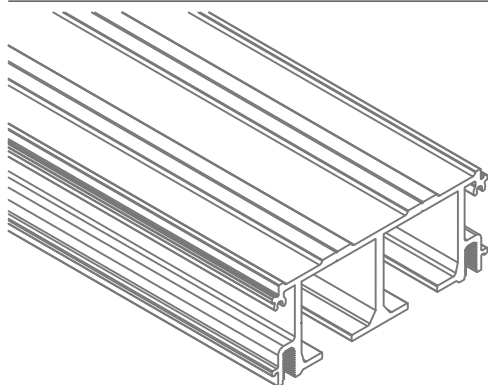

LM2V080

CERPOS514

LMSIN-2AT502- (PIASTRA 5F)

LMSIN-2AT502 - (CAVO)