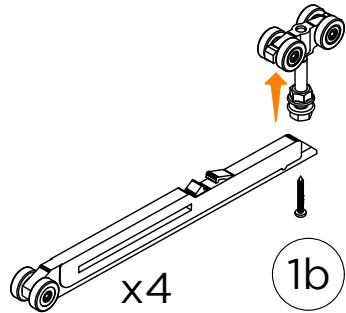

VETRO - GLASS - VERRE
 8mm - 8,8mm

Tagli anta scorrevole -
 Sliding door cuts -
 Coupes de portes coulissantes

x2

LMV10011C

OPTIONAL OPTIONAL OPTIONAL OPTIONAL OF

OPTIONAL OPTIONAL OPTIONAL OPTIONAL OF

3a

3b