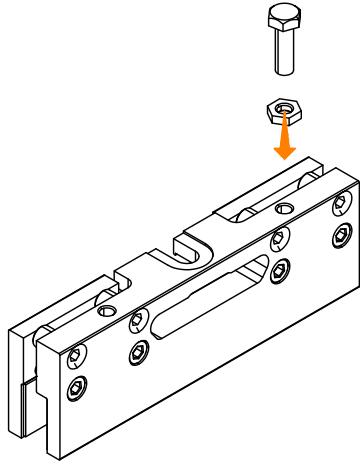

VETRO - GLASS - VERRE
 8mm - 8,8mm

Tagli anta scorrevole -
 Sliding door cuts -
 Coupes de portes coulissantes

x2

LMV10011C

OPTIONAL OPTIONAL OPTIONAL OPTIONAL OF

OPTIONAL OPTIONAL OPTIONAL OPTIONAL OF

3a

3b

Parete -
Wall -
Mur

Parete -
Wall -
Mur

LMV10011C

4

5a

5b

5c

5d