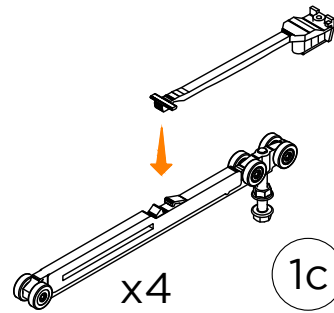

VETRO - GLASS - VERRE
 8mm - 8,8mm

Tagli anta scorrevole -
 Sliding door cuts -
 Coupes de portes coulissantes

x2

LMV10011C

OPTIONAL OPTIONAL OPTIONAL OPTIONAL OF

OPTIONAL OPTIONAL OPTIONAL OPTIONAL OF

3a

3b