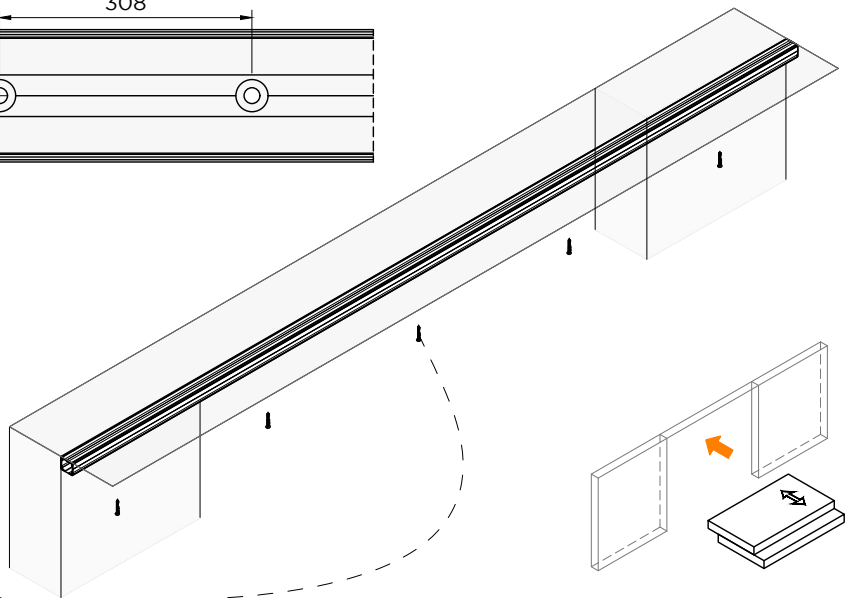

VETRO - GLASS - VERRE
 8mm - 8,8mm

Tagli anta scorrevole -
 Sliding door cuts -
 Coupes de portes coulissantes

x2

LMV10011C

OPTIONAL OPTIONAL OPTIONAL OPTIONAL OF

OPTIONAL OPTIONAL OPTIONAL OPTIONAL OF

3a

3b