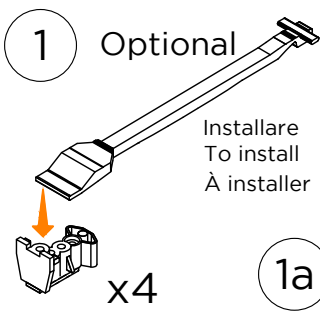

VETRO - GLASS - VERRE
 8mm - 8,8mm

Tagli anta scorrevole -
 Sliding door cuts -
 Coupes de portes coulissantes

x2

LMV10011C

OPTIONAL OPTIONAL OPTIONAL OPTIONAL OF

OPTIONAL OPTIONAL OPTIONAL OPTIONAL OF

3a

3b