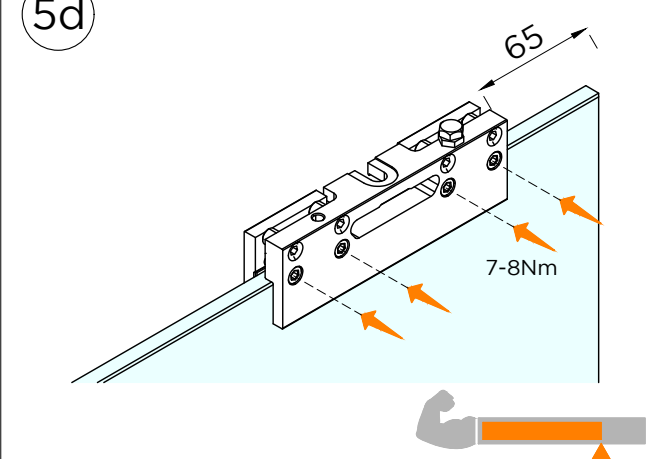

VETRO - GLASS - VERRE
 8mm - 8,8mm

Tagli anta scorrevole -
 Sliding door cuts -
 Coupes de portes coulissantes

x2

LMV10011C

OPTIONAL OPTIONAL OPTIONAL OPTIONAL OF

OPTIONAL OPTIONAL OPTIONAL OPTIONAL OF

3a

3b

Parete -
Wall -
Mur

Parete -
Wall -
Mur

LMV10011C

4

5a

5b

5c

5d