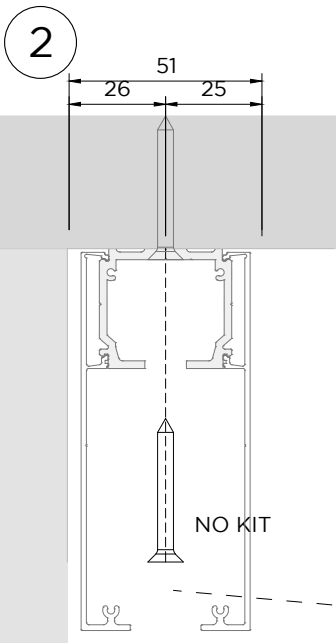

VETRO - GLASS - VERRE
 8mm - 8,8mm

Tagli anta scorrevole -
 Sliding door cuts -
 Coupes de portes coulissantes

x2

LMV10011C

OPTIONAL OPTIONAL OPTIONAL OPTIONAL OF

OPTIONAL OPTIONAL OPTIONAL OPTIONAL OF

3a

3b