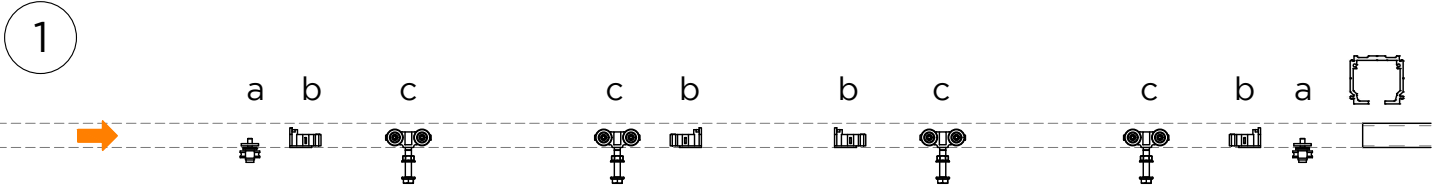

VETRO - GLASS - VERRE
 8mm - 8,8mm

Tagli anta scorrevole -
 Sliding door cuts -
 Coupes de portes coulissantes

x2

LMV10011C

OPTIONAL OPTIONAL OPTIONAL OPTIONAL OF

OPTIONAL OPTIONAL OPTIONAL OPTIONAL OF

3a

3b