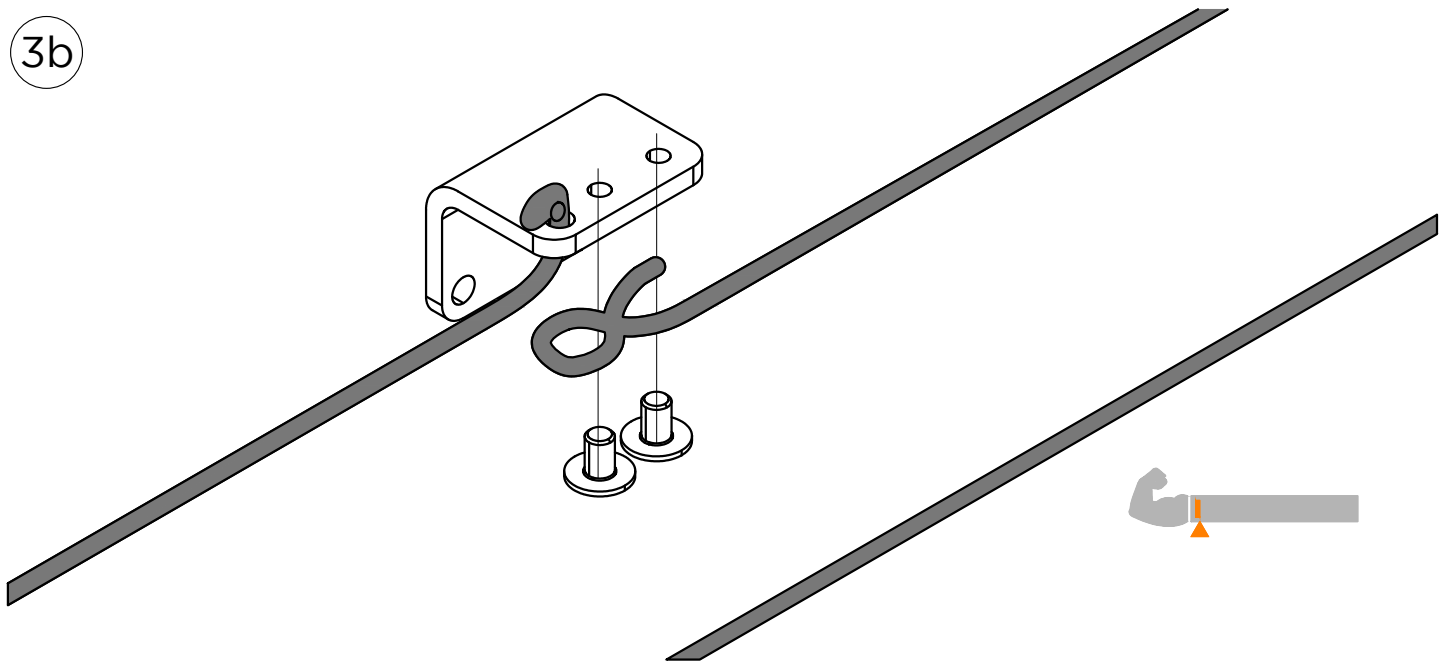

VETRO - GLASS - VERRE
 8mm - 8,8mm

Tagli anta scorrevole -
 Sliding door cuts -
 Coupes de portes coulissantes

x2

LMV10011C

OPTIONAL OPTIONAL OPTIONAL OPTIONAL OF

OPTIONAL OPTIONAL OPTIONAL OPTIONAL OF

3a

3b