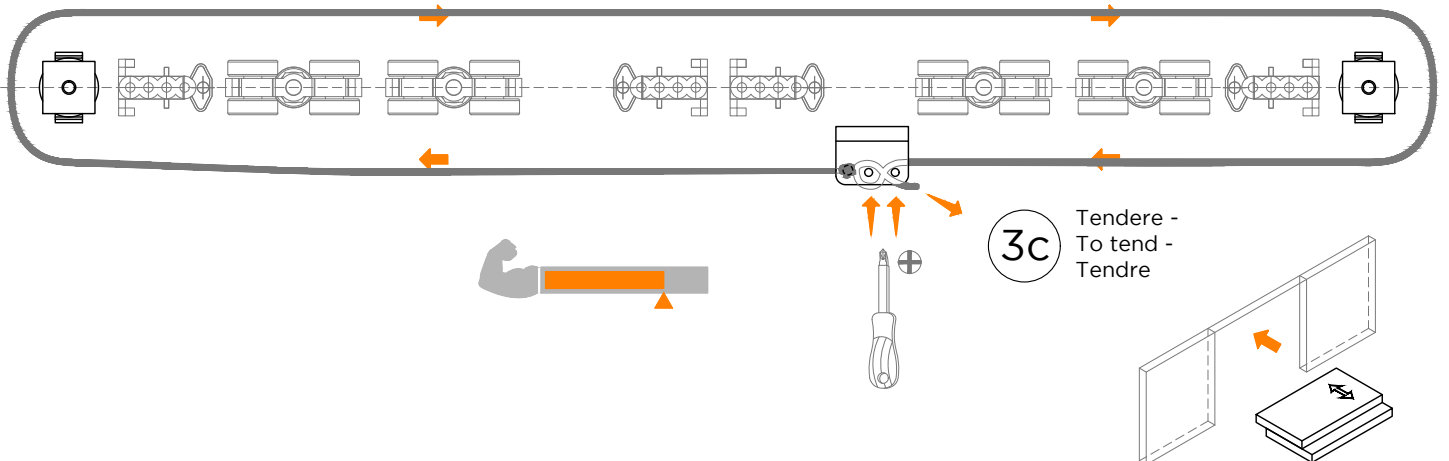

VETRO - GLASS - VERRE
 8mm - 8,8mm

Tagli anta scorrevole -
 Sliding door cuts -
 Coupes de portes coulissantes

x2

LMV10011C

OPTIONAL OPTIONAL OPTIONAL OPTIONAL OF

OPTIONAL OPTIONAL OPTIONAL OPTIONAL OF

3a

3b

Parete -
Wall -
Mur

Parete -
Wall -
Mur

LMV10011C

4

5a

5b

5c

5d