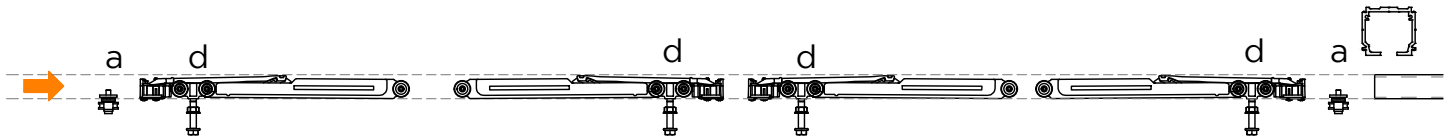

VETRO - GLASS - VERRE
 8mm - 8,8mm

Tagli anta scorrevole -
 Sliding door cuts -
 Coupes de portes coulissantes

x2

LMV10011C

OPTIONAL OPTIONAL OPTIONAL OPTIONAL OF

OPTIONAL OPTIONAL OPTIONAL OPTIONAL OF

3a

3b

Parete -
Wall -
Mur

Parete -
Wall -
Mur

LMV10011C

4

5a

5b

5c

5d