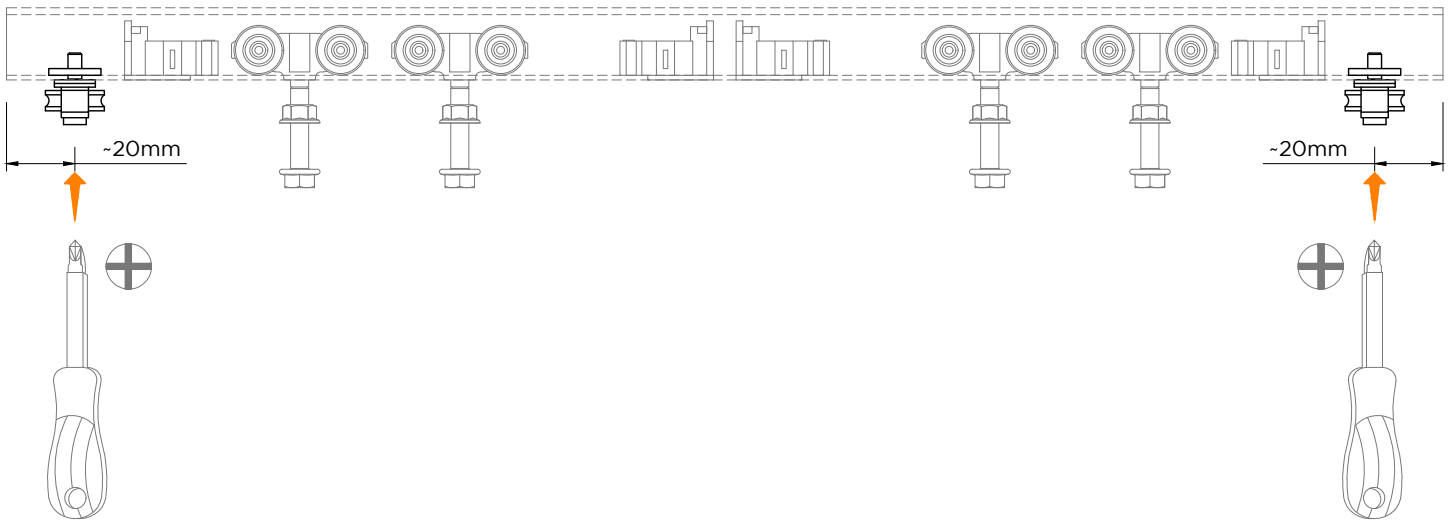

VETRO - GLASS - VERRE
 8mm - 8,8mm

Tagli anta scorrevole -
 Sliding door cuts -
 Coupes de portes coulissantes

x2

LMV10011C

OPTIONAL OPTIONAL OPTIONAL OPTIONAL OF

OPTIONAL OPTIONAL OPTIONAL OPTIONAL OF

3a

3b