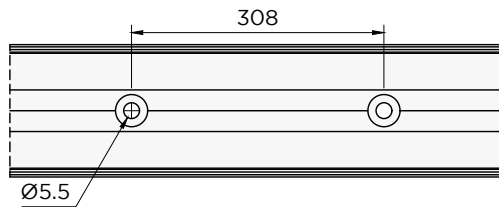

VETRO - GLASS - VERRE
 8mm - 8,8mm

Tagli anta scorrevole -
 Sliding door cuts -
 Coupes de portes coulissantes

x2

LMV10011C

OPTIONAL OPTIONAL OPTIONAL OPTIONAL OF

OPTIONAL OPTIONAL OPTIONAL OPTIONAL OF

3a

3b