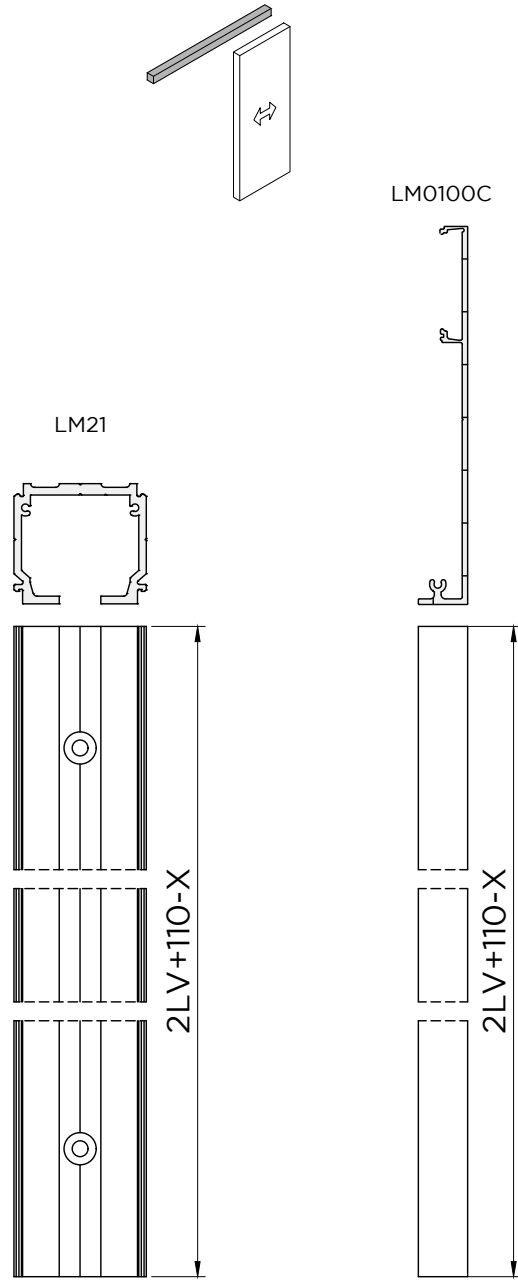

OPTIONAL OPTIONAL OPTIONAL OPTIONAL OPTIONAL OPTIONAL OPTIONAL OPTIONAL OPTIONAL OPTIONAL OPTIONAL OPTIONAL OPTIONAL OPTIONAL OPTIONAL OPTIONAL

OPTIONAL OPTIONAL OPTIONAL OPTIONAL OPTIONAL OPTIONAL OPTIONAL OPTIONAL OPTIONAL OPTIONAL OPTIONAL OPTIONAL OPTIONAL OPTIONAL OPTIONAL OPTIONAL