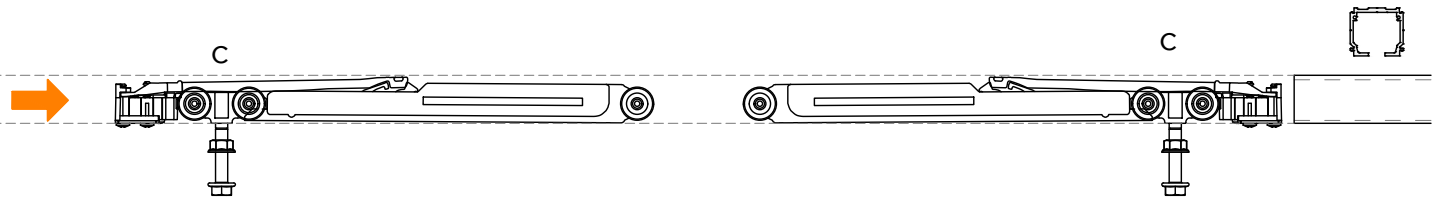

# LM VETRO

ISTRUZIONI DI MONTAGGIO  
ASSEMBLY INSTRUCTIONS  
INSTRUCTIONS DE MONTAGE

INSTALLAZIONI CON BINARIO AD UNA VIA A SOFFITTO 1 ANTA  
INSTALLATIONS WITH ONE-WAY CEILING TRACK 1 DOOR  
INSTALLATIONS AVEC RAIL DE PLAFOND UNIQUE AVEC 1 PORTE

042.3102.072

042.3102.072

Optional  
Portata da 61 kg a 100 kg - Capacity from 61 kg to 100 kg - Capacité de 61 kg à 100 kg

042.3102.071

042.3102.071

LMV10011

In caso di Maniglia Optional vedi punto -  
 In case of Optional Handle see point -  
 En cas de poignée optionnelle, voir les point

VETRO - GLASS - VERRE  
 8mm - 10,8mm

LMV10011

OPTIONAL OPTIONAL OPTIONAL OPTIONAL OPTIONAL OF

OPTIONAL OPTIONAL OPTIONAL OPTIONAL OPTIONAL OF

3

LMV10011

4a) x2

4b) x2