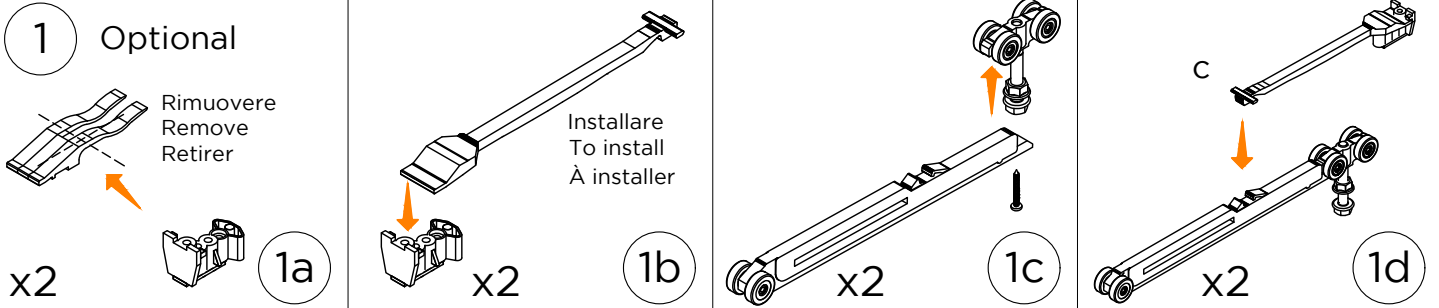

042.3102.072

042.3102.072

Optional  
Portata da 61 kg a 100 kg - Capacity from 61 kg to 100 kg - Capacité de 61 kg à 100 kg

042.3102.071

042.3102.071

LMV10011

In caso di Maniglia Optional vedi punto -  
 In case of Optional Handle see point -  
 En cas de poignée optionnelle, voir les point

VETRO - GLASS - VERRE  
 8mm - 10,8mm

LMV10011

OPTIONAL OPTIONAL OPTIONAL OPTIONAL OPTIONAL OF

OPTIONAL OPTIONAL OPTIONAL OPTIONAL OPTIONAL OF

3

LMV10011

4a) x2

4b) x2