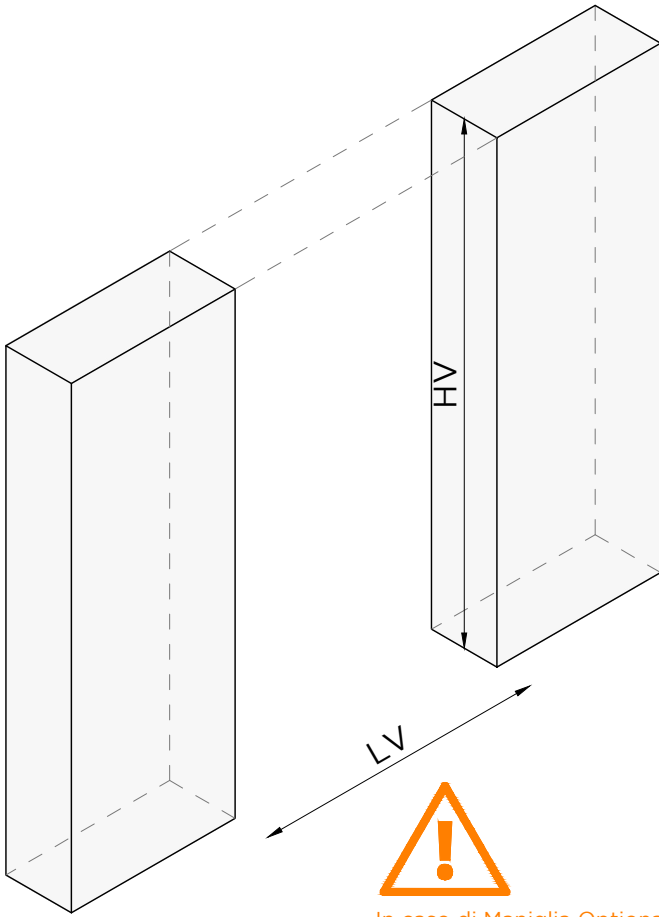

LMV10011

In caso di Maniglia Optional vedi punto -
In case of Optional Handle see point -
En cas de poignée optionnelle, voir les point

VETRO - GLASS - VERRE
8mm - 10,8mm