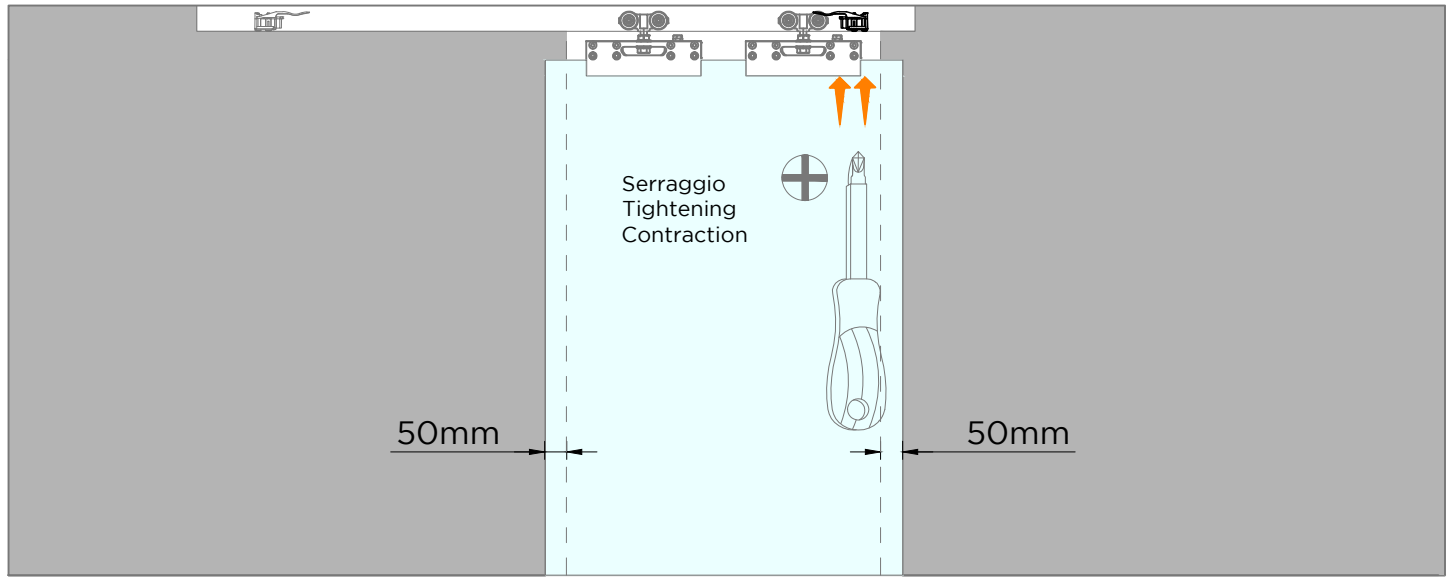

LMV10011

7a