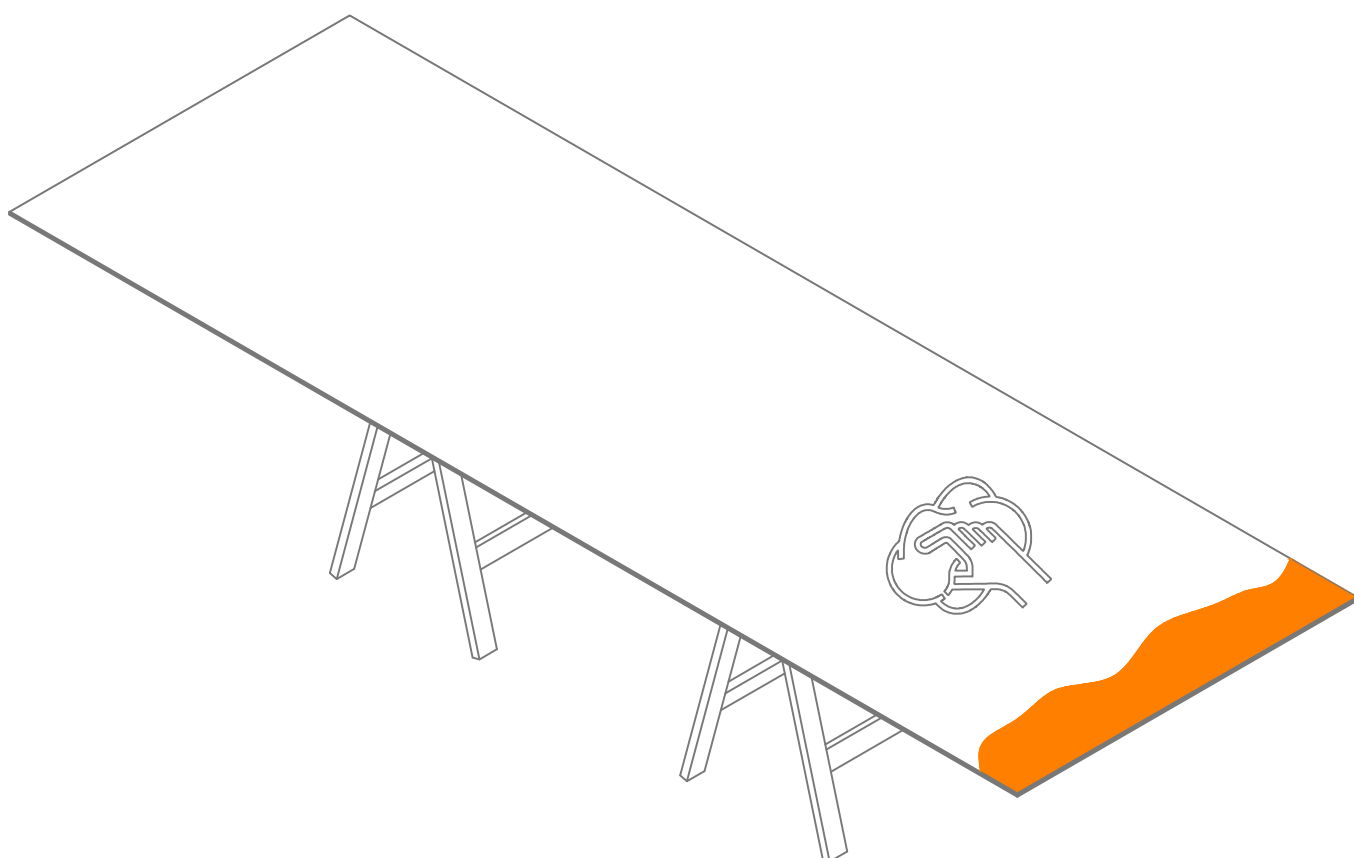

VETRO - GLASS - VERRE  
 8mm - 10,8mm

LMV10011

OPTIONAL OPTIONAL OPTIONAL OPTIONAL OPTIONAL OF

OPTIONAL OPTIONAL OPTIONAL OPTIONAL OPTIONAL OF

3

LMV10011

4a) x2

4b) x2