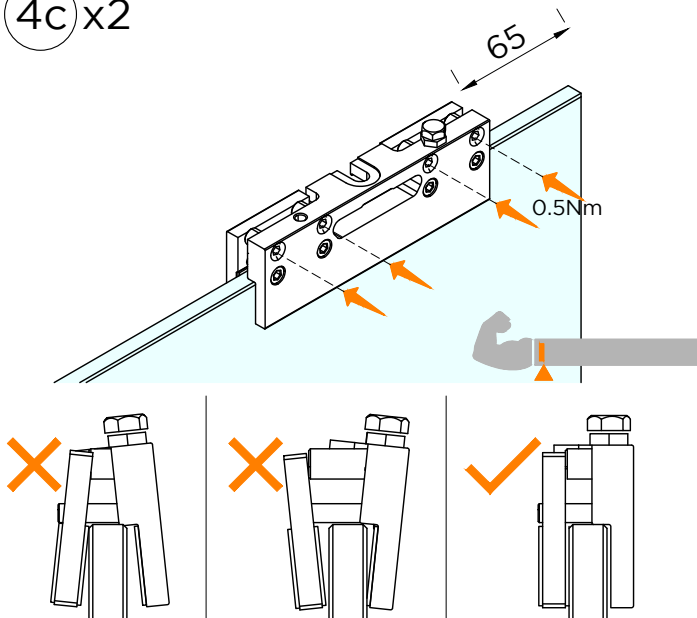

LMV10011

4a) x2

4b) x2

4c) x2

4d) x2

4e) x2