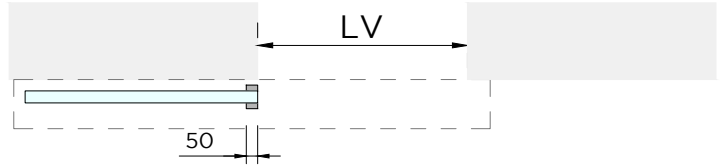

042.3102.072

042.3102.072

Optional  
Portata da 61 kg a 100 kg - Capacity from 61 kg to 100 kg - Capacité de 61 kg à 100 kg

042.3102.071

042.3102.071

LMV10011

In caso di Maniglia Optional vedi punto -  
 In case of Optional Handle see point -  
 En cas de poignée optionnelle, voir les point

VETRO - GLASS - VERRE  
 8mm - 10,8mm

LMV10011

OPTIONAL OPTIONAL OPTIONAL OPTIONAL OPTIONAL OF

OPTIONAL OPTIONAL OPTIONAL OPTIONAL OPTIONAL OF

3

LMV10011

4a) x2

4b) x2