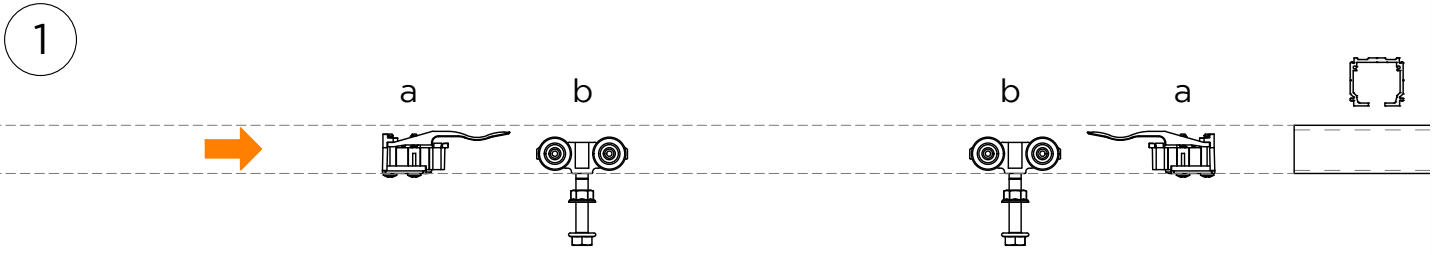

042.3102.072

042.3102.072

Optional  
Portata da 61 kg a 100 kg - Capacity from 61 kg to 100 kg - Capacité de 61 kg à 100 kg

042.3102.071

042.3102.071

LMV10011

In caso di Maniglia Optional vedi punto -  
 In case of Optional Handle see point -  
 En cas de poignée optionnelle, voir les point

VETRO - GLASS - VERRE  
 8mm - 10,8mm

LMV10011

OPTIONAL OPTIONAL OPTIONAL OPTIONAL OPTIONAL OF

OPTIONAL OPTIONAL OPTIONAL OPTIONAL OPTIONAL OF

3

LMV10011

4a) x2

4b) x2