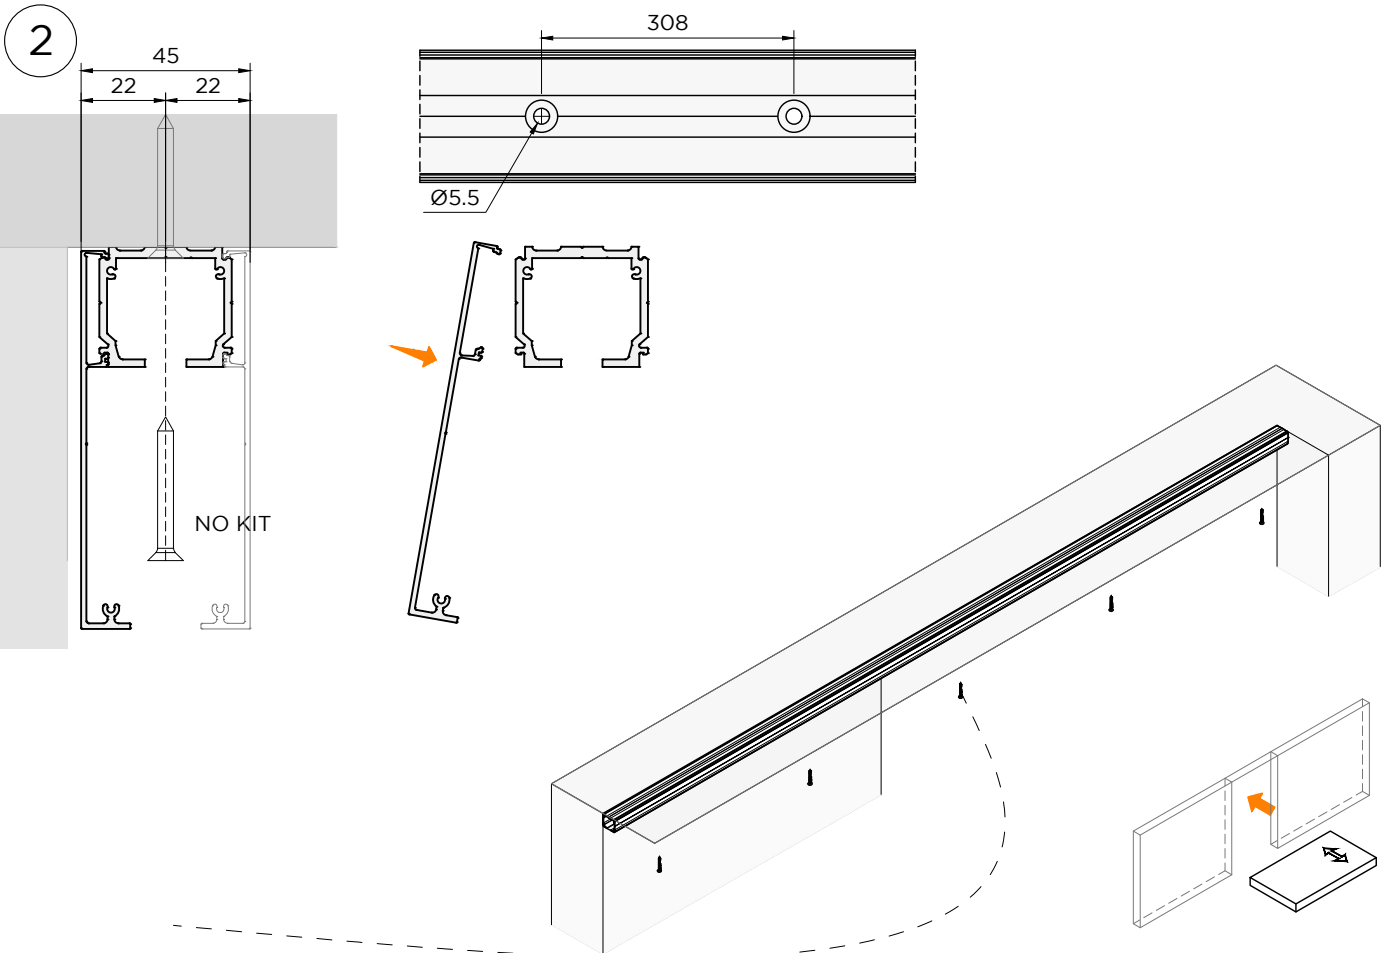

VETRO - GLASS - VERRE  
 8mm - 10,8mm

LMV10011

OPTIONAL OPTIONAL OPTIONAL OPTIONAL OPTIONAL OF

OPTIONAL OPTIONAL OPTIONAL OPTIONAL OPTIONAL OF

3

LMV10011

4a) x2

4b) x2