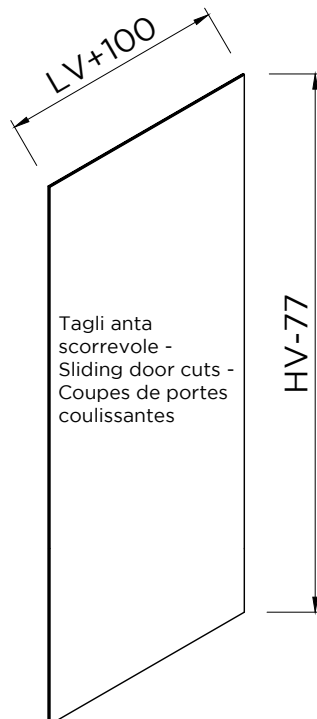

042.3102.072

042.3102.072

Optional  
Portata da 61 kg a 100 kg - Capacity from 61 kg to 100 kg - Capacité de 61 kg à 100 kg

042.3102.071

042.3102.071

LMV10011

In caso di Maniglia Optional vedi punto -  
 In case of Optional Handle see point -  
 En cas de poignée optionnelle, voir les point

VETRO - GLASS - VERRE  
 8mm - 10,8mm

LMV10011

OPTIONAL OPTIONAL OPTIONAL OPTIONAL OPTIONAL OF

OPTIONAL OPTIONAL OPTIONAL OPTIONAL OPTIONAL OF

3

LMV10011

4a) x2

4b) x2