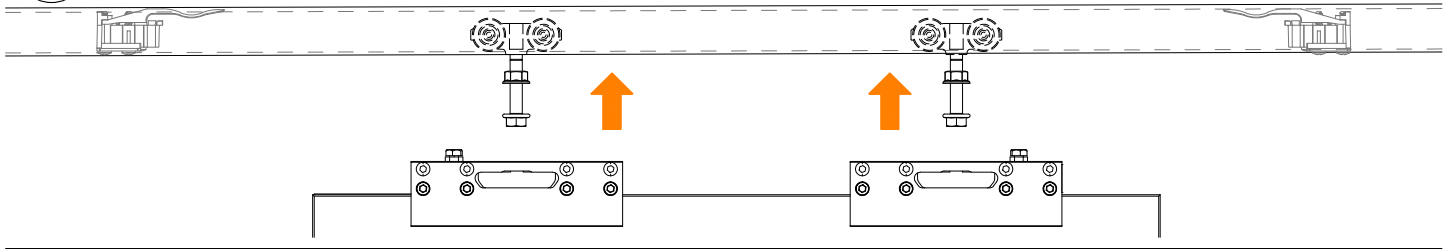

LMV10011

5b