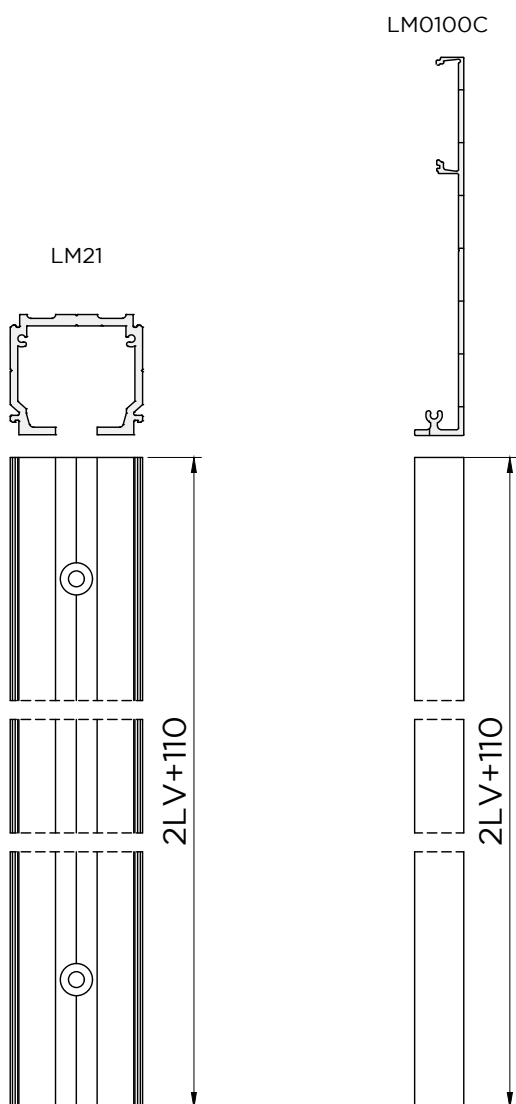

042.3102.072

042.3102.072

Optional  
Portata da 61 kg a 100 kg - Capacity from 61 kg to 100 kg - Capacité de 61 kg à 100 kg

042.3102.071

042.3102.071

LMV10011

In caso di Maniglia Optional vedi punto -  
 In case of Optional Handle see point -  
 En cas de poignée optionnelle, voir les point

VETRO - GLASS - VERRE  
 8mm - 10,8mm

LMV10011

OPTIONAL OPTIONAL OPTIONAL OPTIONAL OPTIONAL OF

OPTIONAL OPTIONAL OPTIONAL OPTIONAL OPTIONAL OF

3

LMV10011

4a) x2

4b) x2