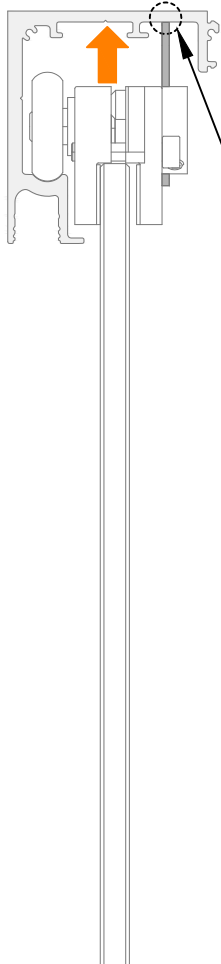

5d)x2

5e)x2

Regolazione e serraggio
Regulation and tightening
Régulation et serrage

0.1