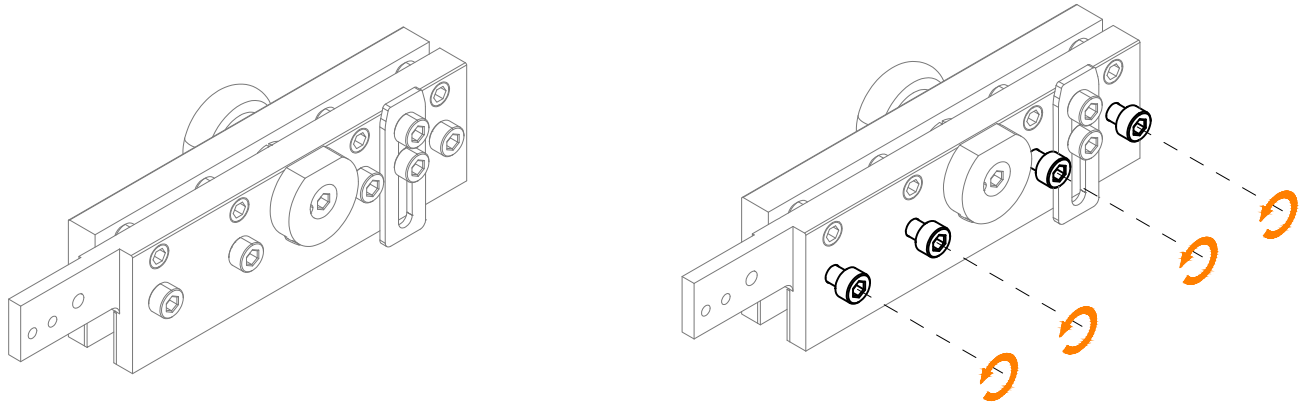

LMP6521P

3a x2