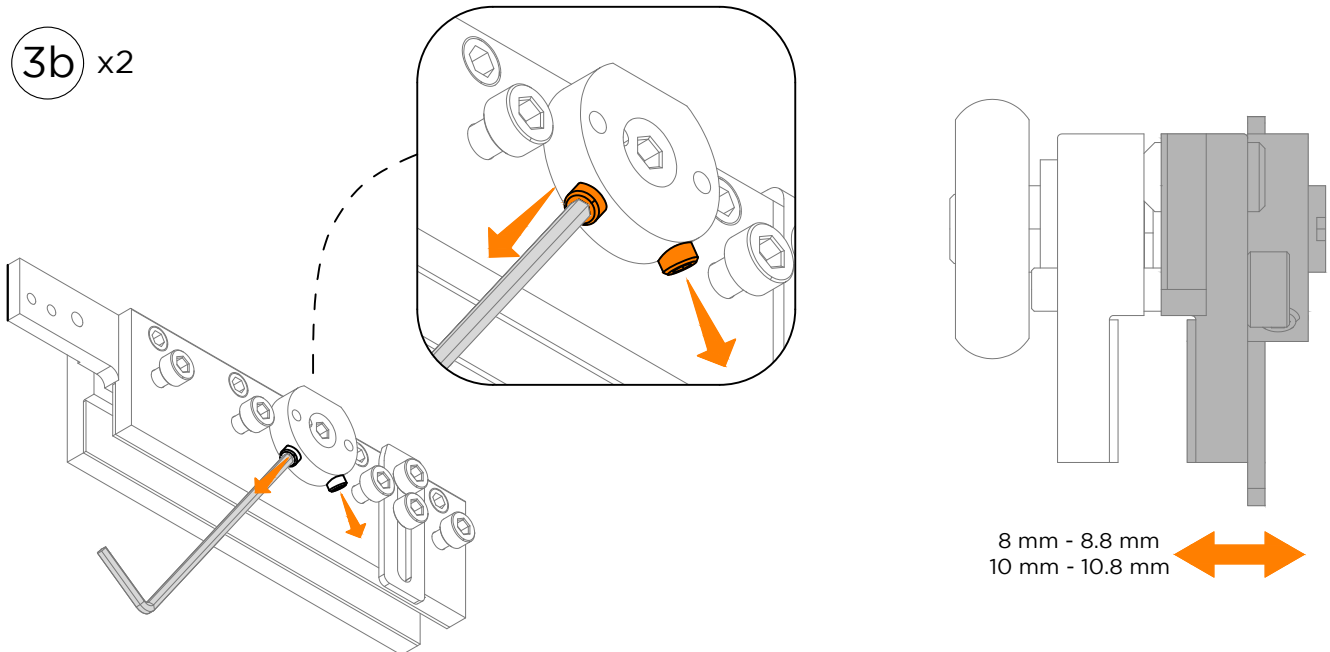

LMP6521P

3a x2

3b x2

3c x2