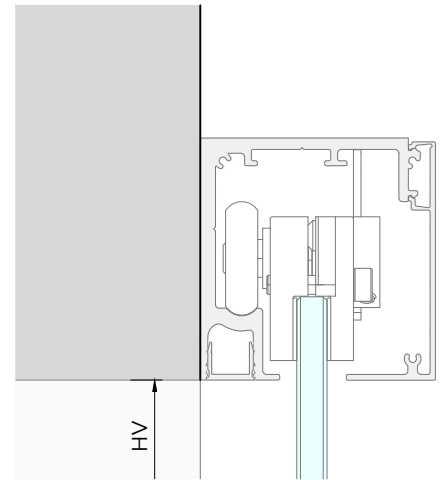

LM PORTA PRO

ISTRUZIONI DI MONTAGGIO
ASSEMBLY INSTRUCTIONS
INSTRUCTIONS DE MONTAGE

INSTALLAZIONI CON BINARIO AD UNA VIA A PARETE AD UNA ANTA
INSTALLATIONS WITH ONE-WAY WALL TRACK SINGLE DOOR
INSTALLATIONS AVEC RAILS UNIQUEMENT SUR MUR À UN VANTEAU

LMDMP070ZKIT (40->70kg)
LMDMP100ZKIT(70->100kg)

OPTIONAL OPTIONAL OPTIONAL OPTIONAL OPTIONAL OF

OPTIONAL OPTIONAL OPTIONAL OPTIONAL OPTIONAL OF

LMP6521P

VETRO - GLASS - VERRE
8mm - 10.8mm

Tagli anta scorrevole -
Sliding door cuts -
Coupes de portes coulissantes