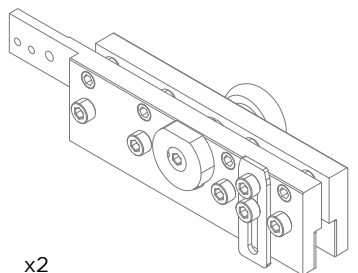

x2
CERPOS162

LMGF