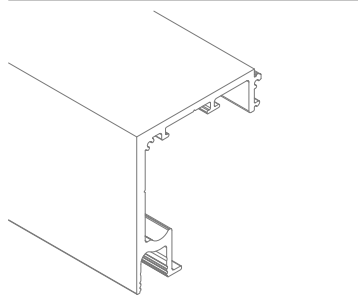

LMGF

LMDMP070ZKIT (40->70kg)
LMDMP100ZKIT(70->100kg)

OPTIONAL OPTIONAL OPTIONAL OPTIONAL OPTIONAL OF

OPTIONAL OPTIONAL OPTIONAL OPTIONAL OPTIONAL OF