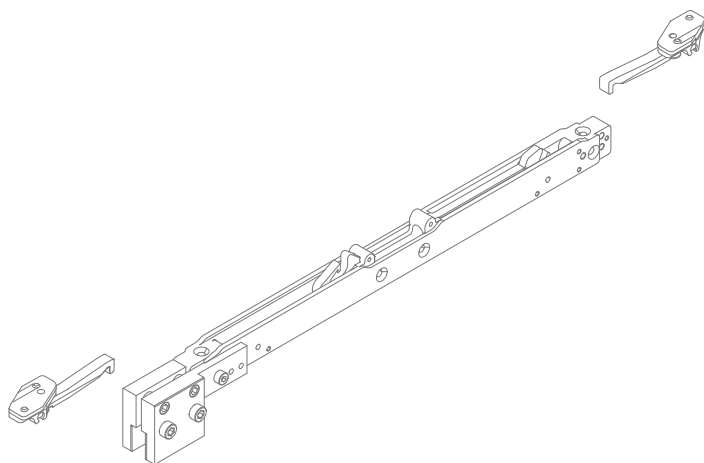

LM PORTA PRO

ISTRUZIONI DI MONTAGGIO
ASSEMBLY INSTRUCTIONS
INSTRUCTIONS DE MONTAGE

INSTALLAZIONI CON BINARIO AD UNA VIA A PARETE AD UNA ANTA
INSTALLATIONS WITH ONE-WAY WALL TRACK SINGLE DOOR
INSTALLATIONS AVEC RAILS UNIQUEMENT SUR MUR À UN VANTEAU

LMDMP070ZKIT (40->70kg)
LMDMP100ZKIT(70->100kg)

OPTIONAL OPTIONAL OPTIONAL OPTIONAL OPTIONAL OF

OPTIONAL OPTIONAL OPTIONAL OPTIONAL OPTIONAL OF

LMP6521P

VETRO - GLASS - VERRE
8mm - 10.8mm

Tagli anta scorrevole -
Sliding door cuts -
Coupes de portes coulissantes