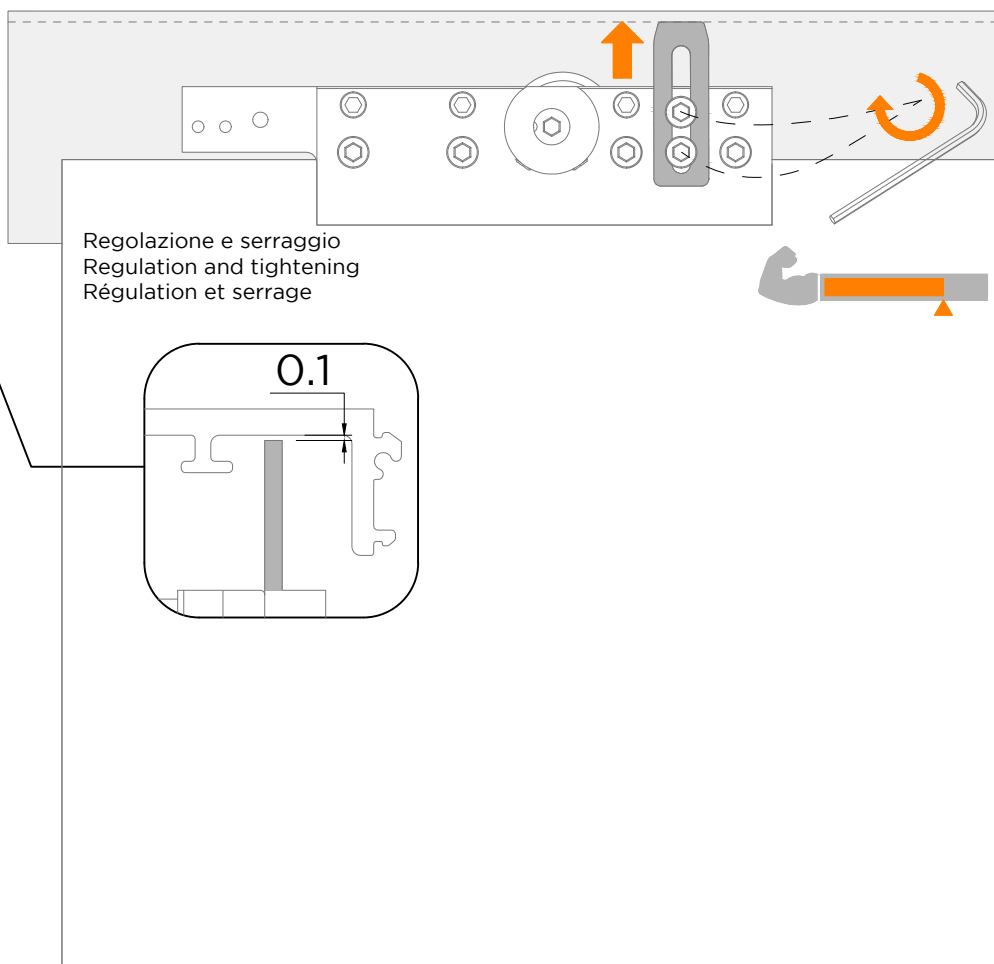

LM PORTA PRO

ISTRUZIONI DI MONTAGGIO
ASSEMBLY INSTRUCTIONS
INSTRUCTIONS DE MONTAGE

INSTALLAZIONI CON BINARIO AD UNA VIA A PARETE AD UNA ANTA
INSTALLATIONS WITH ONE-WAY WALL TRACK SINGLE DOOR
INSTALLATIONS AVEC RAILS UNIQUEMENT SUR MUR À UN VANTEAU

3b x2

3c x2

3d

3e x2

3f x2

3g x2

4

5d)x2

5e)x2

Regolazione e serraggio
Regulation and tightening
Régulation et serrage

0.1

LMP6521P

6a

6b

6c

7a