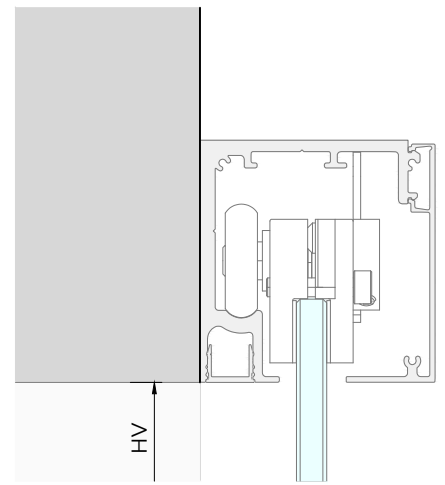

LMP6521CP

In caso di Maniglia Optional vedi punto -
In case of Optional Handle see point -
En cas de poignée optionnelle, voir les point