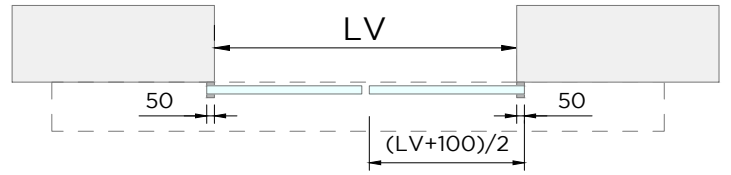

LMP6521CP

In caso di Maniglia Optional vedi punto -
In case of Optional Handle see point -
En cas de poignée optionnelle, voir les point