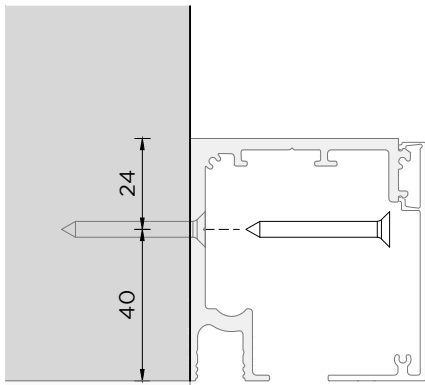

VETRO - GLASS - VERRE
 8mm - 10,8mm

Tagli anta scorrevole -
 Sliding door cuts -
 Coupes de portes coulissantes

x2

LM5864P

LM0064CP

LMC13

1

NO KIT