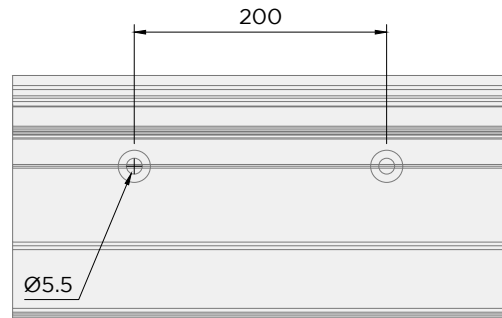

VETRO - GLASS - VERRE
 8mm - 10,8mm

Tagli anta scorrevole -
 Sliding door cuts -
 Coupes de portes coulissantes

x2

LM5864P

LM0064CP

LMC13

1

NO KIT