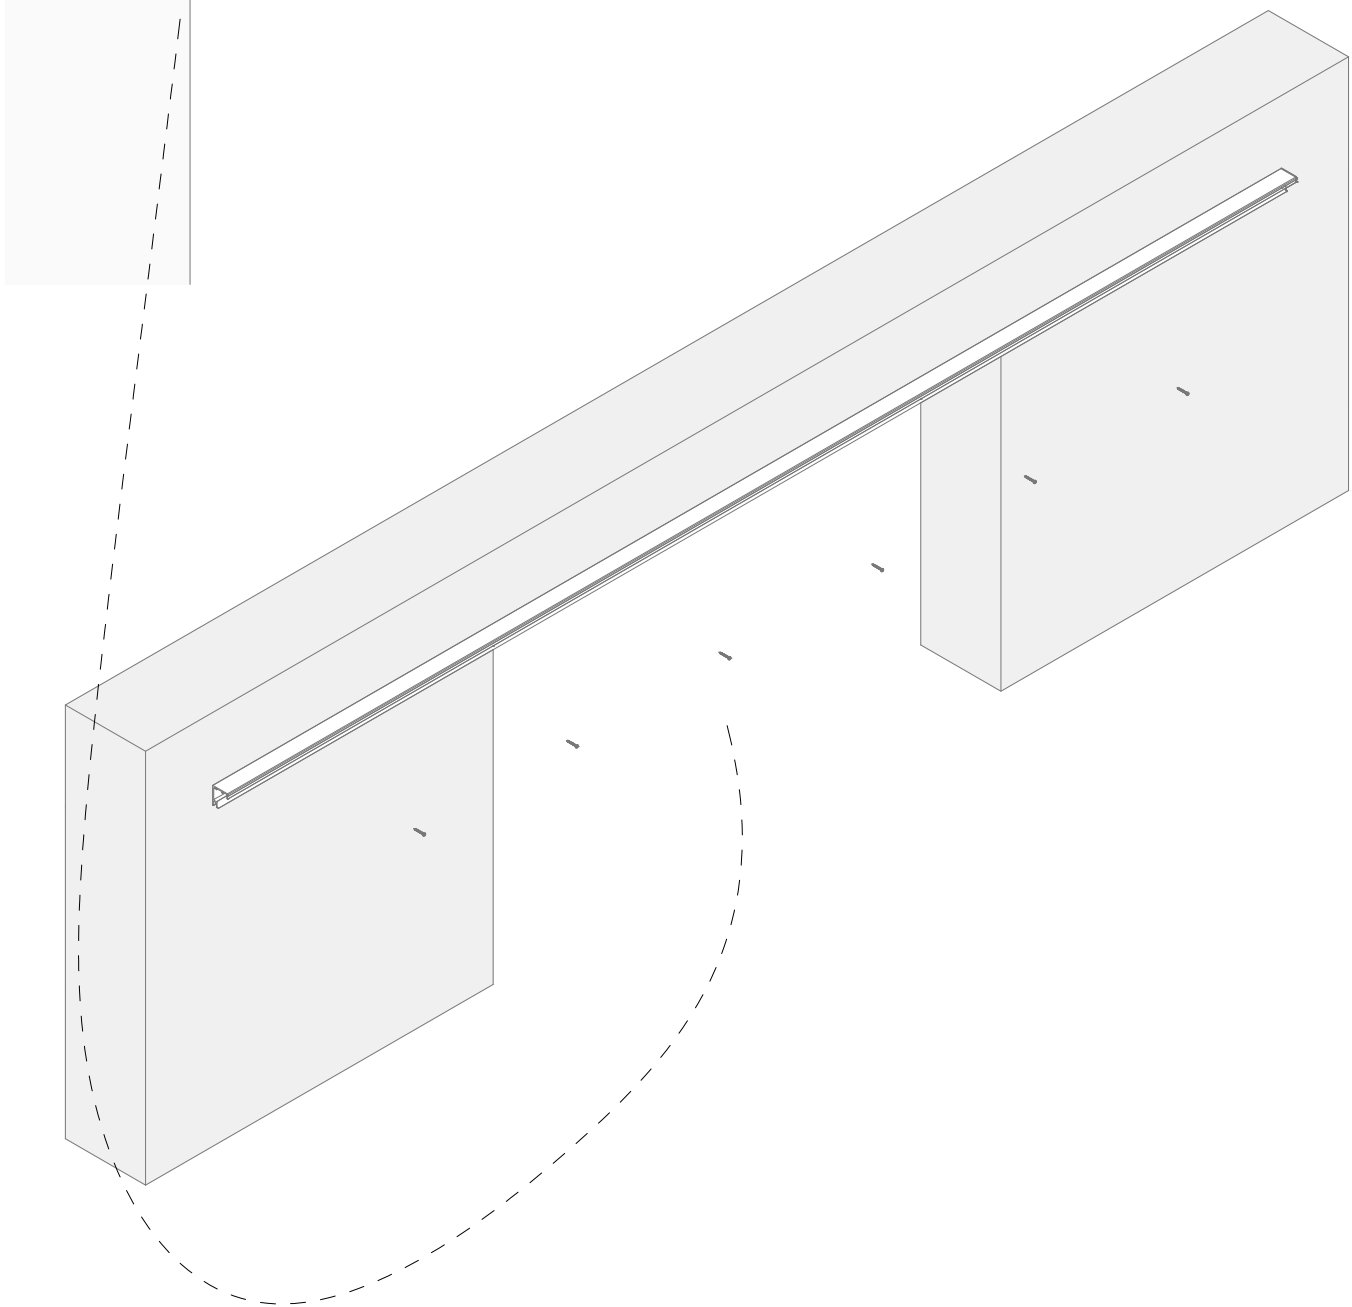

LM PORTA PRO

ISTRUZIONI DI MONTAGGIO
ASSEMBLY INSTRUCTIONS
INSTRUCTIONS DE MONTAGE

INSTALLAZIONI CON BINARIO AD UNA VIA A PARETE CON 2 ANTE
INSTALLATIONS WITH ONE-WAY WALL TRACK WITH 2 DOORS
INSTALLATIONS AVEC RAIL SUR MUR UNIQUE AVEC 2 PORTES

VETRO - GLASS - VERRE
 8mm - 10,8mm

Tagli anta scorrevole -
 Sliding door cuts -
 Coupes de portes coulissantes

x2

LM5864P

LM0064CP

LMC13

1

NO KIT