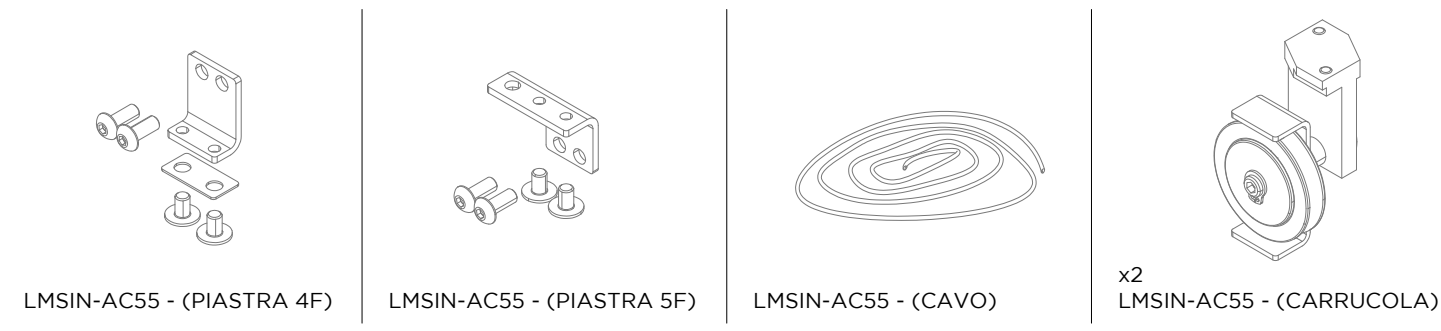

LM PORTA PRO

ISTRUZIONI DI MONTAGGIO
ASSEMBLY INSTRUCTIONS
INSTRUCTIONS DE MONTAGE

INSTALLAZIONI CON BINARIO AD UNA VIA A PARETE CON 2 ANTE
INSTALLATIONS WITH ONE-WAY WALL TRACK WITH 2 DOORS
INSTALLATIONS AVEC RAIL SUR MUR UNIQUE AVEC 2 PORTES

LMP6521CP

OPTIONAL OPTIONAL OPTIONAL OPTIONAL OPTIONAL

OPTIONAL OPTIONAL OPTIONAL OPTIONAL OPTIONAL

LMP6521CP

In caso di Maniglia Optional vedi punto -
 In case of Optional Handle see point -
 En cas de poignée optionnelle, voir les point

VETRO - GLASS - VERRE
 8mm - 10,8mm

Tagli anta scorrevole -
 Sliding door cuts -
 Coupes de portes coulissantes

x2

LM5864P

LM0064CP

LMC13

1

NO KIT