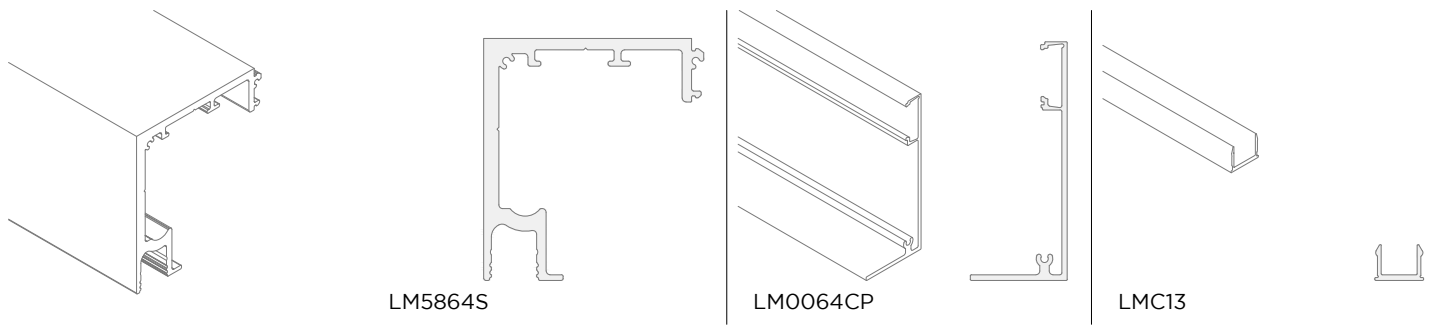

LM PORTA PRO

ISTRUZIONI DI MONTAGGIO
ASSEMBLY INSTRUCTIONS
INSTRUCTIONS DE MONTAGE

INSTALLAZIONI CON BINARIO AD UNA VIA A PARETE CON 2 ANTE
INSTALLATIONS WITH ONE-WAY WALL TRACK WITH 2 DOORS
INSTALLATIONS AVEC RAIL SUR MUR UNIQUE AVEC 2 PORTES

LMP6521CP

OPTIONAL OPTIONAL OPTIONAL OPTIONAL OPTIONAL

OPTIONAL OPTIONAL OPTIONAL OPTIONAL OPTIONAL

LMP6521CP

In caso di Maniglia Optional vedi punto -
 In case of Optional Handle see point -
 En cas de poignée optionnelle, voir les point

VETRO - GLASS - VERRE
 8mm - 10,8mm

Tagli anta scorrevole -
 Sliding door cuts -
 Coupes de portes coulissantes

x2

LM5864P

LM0064CP

LMC13

1

NO KIT