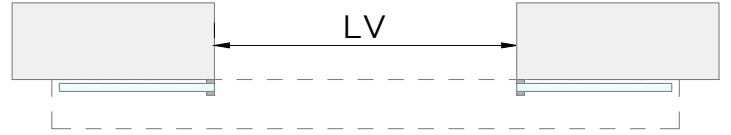

LMP6521CP

In caso di Maniglia Optional vedi punto -
In case of Optional Handle see point -
En cas de poignée optionnelle, voir les point