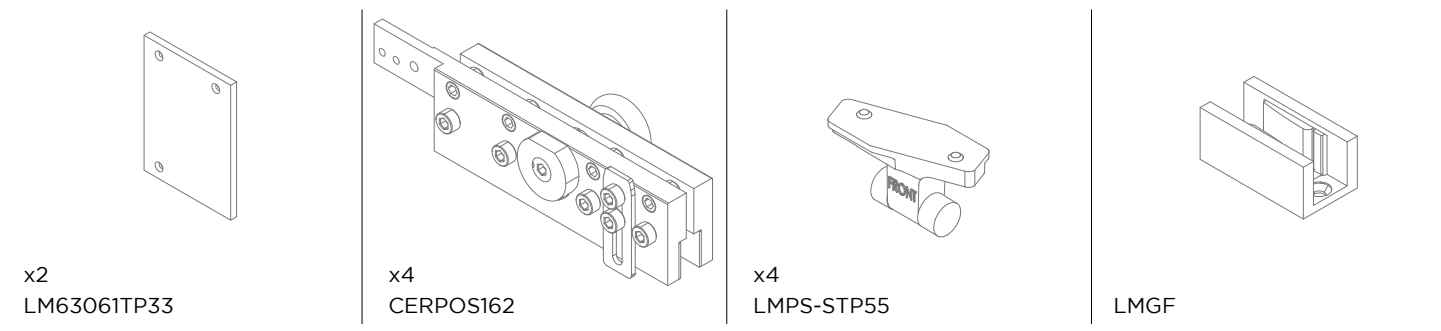

OPTIONAL OPTIONAL OPTIONAL OPTIONAL OPTIONAL

OPTIONAL OPTIONAL OPTIONAL OPTIONAL OPTIONAL