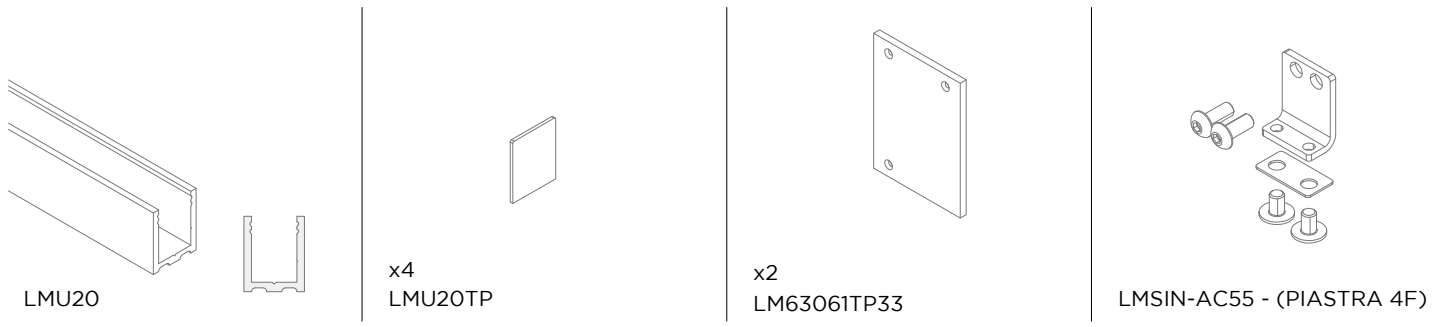

# LM PORTA PRO

ISTRUZIONI DI MONTAGGIO  
ASSEMBLY INSTRUCTIONS  
INSTRUCTIONS DE MONTAGE

INSTALLAZIONI CON BINARIO AD UNA VIA A PARETE CON 2 ANTE SCORREVOLI E 2 ANTE FISSE  
INSTALLATIONS WITH ONE-WAY WALL TRACK WITH 2 SLIDING LEAVES AND 2 FIXED LEAVES  
INSTALLATIONS AVEC RAIL MURAL UNIQUE AVEC 2 VANTAILS COULISSANTS ET 2 VANTAILS FIXES

## LMP6521CFP

LMDMP070ZKIT (40->70kg)  
LMDMP100ZKIT(70->100kg)

OPTIONAL OPTIONAL OPTIONAL OPTIONAL OPTIONAL OF

OPTIONAL OPTIONAL OPTIONAL OPTIONAL OPTIONAL OF

LMP6521CFP

In caso di Maniglia Optional vedi punto -  
 In case of Optional Handle see point -  
 En cas de poignée optionnelle, voir les point