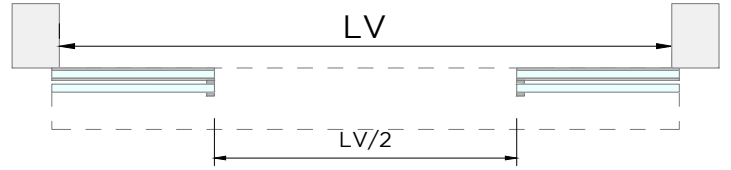

# LM PORTA PRO

ISTRUZIONI DI MONTAGGIO  
ASSEMBLY INSTRUCTIONS  
INSTRUCTIONS DE MONTAGE

INSTALLAZIONI CON BINARIO AD UNA VIA A PARETE CON 2 ANTE SCORREVOLI E 2 ANTE FISSE  
INSTALLATIONS WITH ONE-WAY WALL TRACK WITH 2 SLIDING LEAVES AND 2 FIXED LEAVES  
INSTALLATIONS AVEC RAIL MURAL UNIQUE AVEC 2 VANTAILS COULISSANTS ET 2 VANTAILS FIXES

## LMP6521CFP

LMDMP070ZKIT (40->70kg)  
LMDMP100ZKIT(70->100kg)

OPTIONAL OPTIONAL OPTIONAL OPTIONAL OPTIONAL OF

OPTIONAL OPTIONAL OPTIONAL OPTIONAL OPTIONAL OF

LMP6521CFP

In caso di Maniglia Optional vedi punto -  
 In case of Optional Handle see point -  
 En cas de poignée optionnelle, voir les point

VETRO - GLASS - VERRE  
 8mm - 10,8mm

Tagli anta scorrevole -  
 Sliding door cuts -  
 Coupes de portes coulissantes

VETRO - GLASS - VERRE  
 10mm - 10,8mm  
 8mm - 8,8 Optional

Tagli anta fissa -  
 Fixed door cuts -  
 Coupes de portes fixes