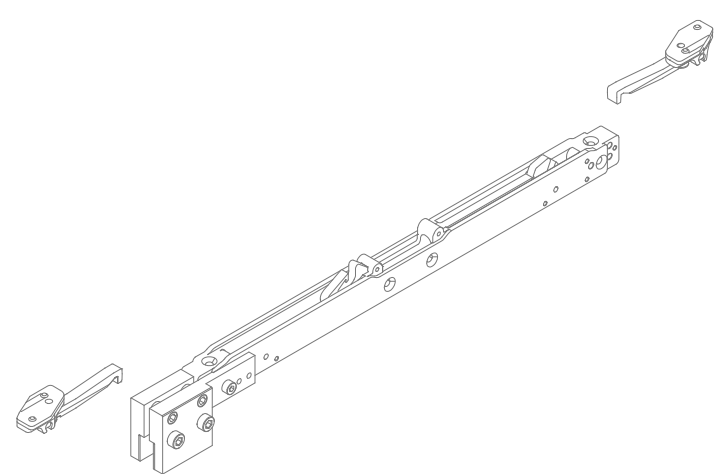

# LM PORTA PRO

ISTRUZIONI DI MONTAGGIO  
ASSEMBLY INSTRUCTIONS  
INSTRUCTIONS DE MONTAGE

INSTALLAZIONI CON BINARIO AD UNA VIA A PARETE CON 2 ANTE SCORREVOLI E 2 ANTE FISSE  
INSTALLATIONS WITH ONE-WAY WALL TRACK WITH 2 SLIDING LEAVES AND 2 FIXED LEAVES  
INSTALLATIONS AVEC RAIL MURAL UNIQUE AVEC 2 VANTAILS COULISSANTS ET 2 VANTAILS FIXES

## LMP6521CFP

LMDMP070ZKIT (40->70kg)  
LMDMP100ZKIT(70->100kg)

OPTIONAL OPTIONAL OPTIONAL OPTIONAL OPTIONAL OF

OPTIONAL OPTIONAL OPTIONAL OPTIONAL OPTIONAL OF

LMP6521CFP

In caso di Maniglia Optional vedi punto -  
 In case of Optional Handle see point -  
 En cas de poignée optionnelle, voir les point

VETRO - GLASS - VERRE  
 8mm - 10,8mm

Tagli anta scorrevole -  
 Sliding door cuts -  
 Coupes de portes coulissantes

VETRO - GLASS - VERRE  
 10mm - 10,8mm  
 8mm - 8,8 Optional

Tagli anta fissa -  
 Fixed door cuts -  
 Coupes de portes fixes