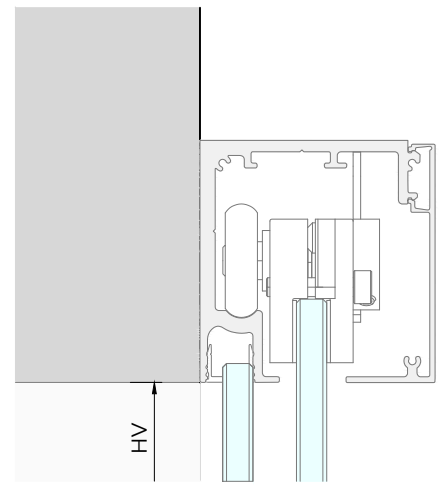

LMP6521CFP

In caso di Maniglia Optional vedi punto -
In case of Optional Handle see point -
En cas de poignée optionnelle, voir les point