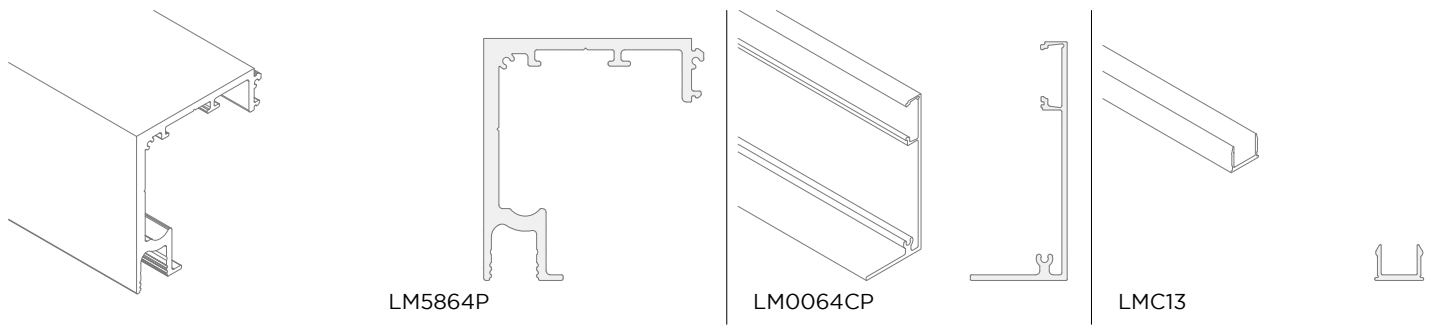

LMDMP070ZKIT (40->70kg)
LMDMP100ZKIT(70->100kg)

OPTIONAL OPTIONAL OPTIONAL OPTIONAL OPTIONAL OF

OPTIONAL OPTIONAL OPTIONAL OPTIONAL OPTIONAL OF