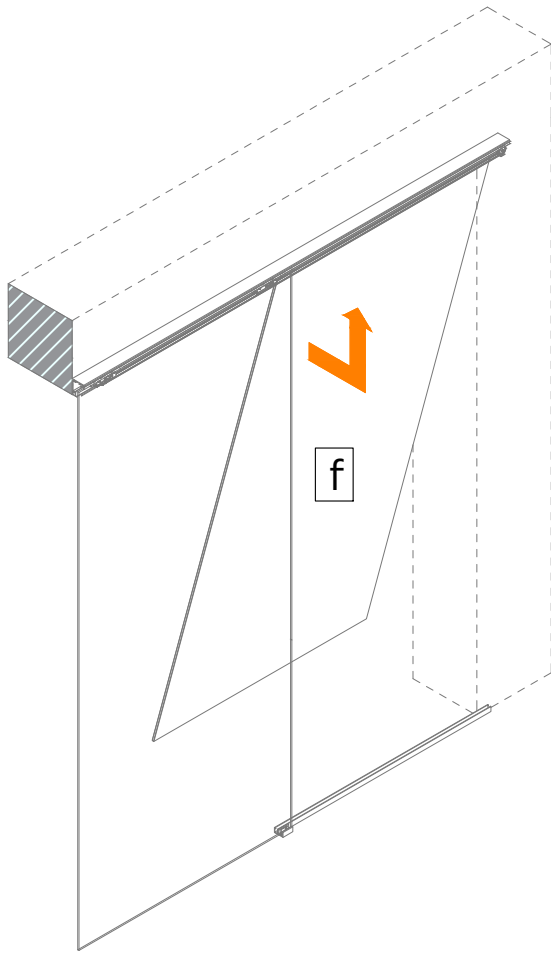

LMP6521CFP

10a