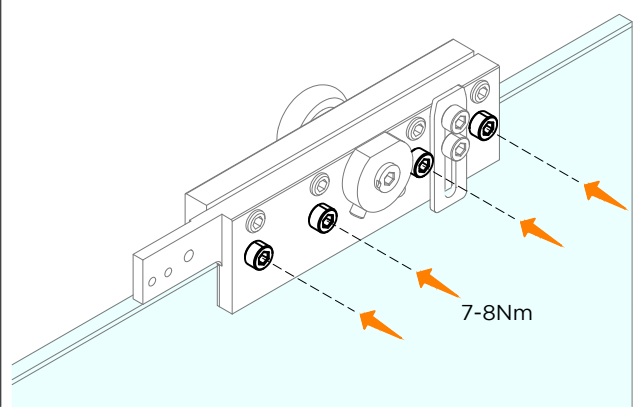

LMP6521CFP

3d x2

3e x4

3f x4

3g x4