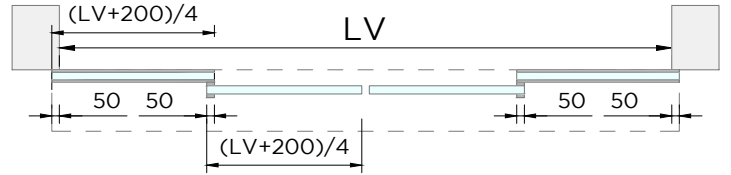

# LM PORTA PRO

ISTRUZIONI DI MONTAGGIO  
ASSEMBLY INSTRUCTIONS  
INSTRUCTIONS DE MONTAGE

INSTALLAZIONI CON BINARIO AD UNA VIA A PARETE CON 2 ANTE SCORREVOLI E 2 ANTE FISSE  
INSTALLATIONS WITH ONE-WAY WALL TRACK WITH 2 SLIDING LEAVES AND 2 FIXED LEAVES  
INSTALLATIONS AVEC RAIL MURAL UNIQUE AVEC 2 VANTAILS COULISSANTS ET 2 VANTAILS FIXES

## LMP6521CFP

LMDMP070ZKIT (40->70kg)  
LMDMP100ZKIT(70->100kg)

OPTIONAL OPTIONAL OPTIONAL OPTIONAL OPTIONAL OF

OPTIONAL OPTIONAL OPTIONAL OPTIONAL OPTIONAL OF

LMP6521CFP

In caso di Maniglia Optional vedi punto -  
 In case of Optional Handle see point -  
 En cas de poignée optionnelle, voir les point