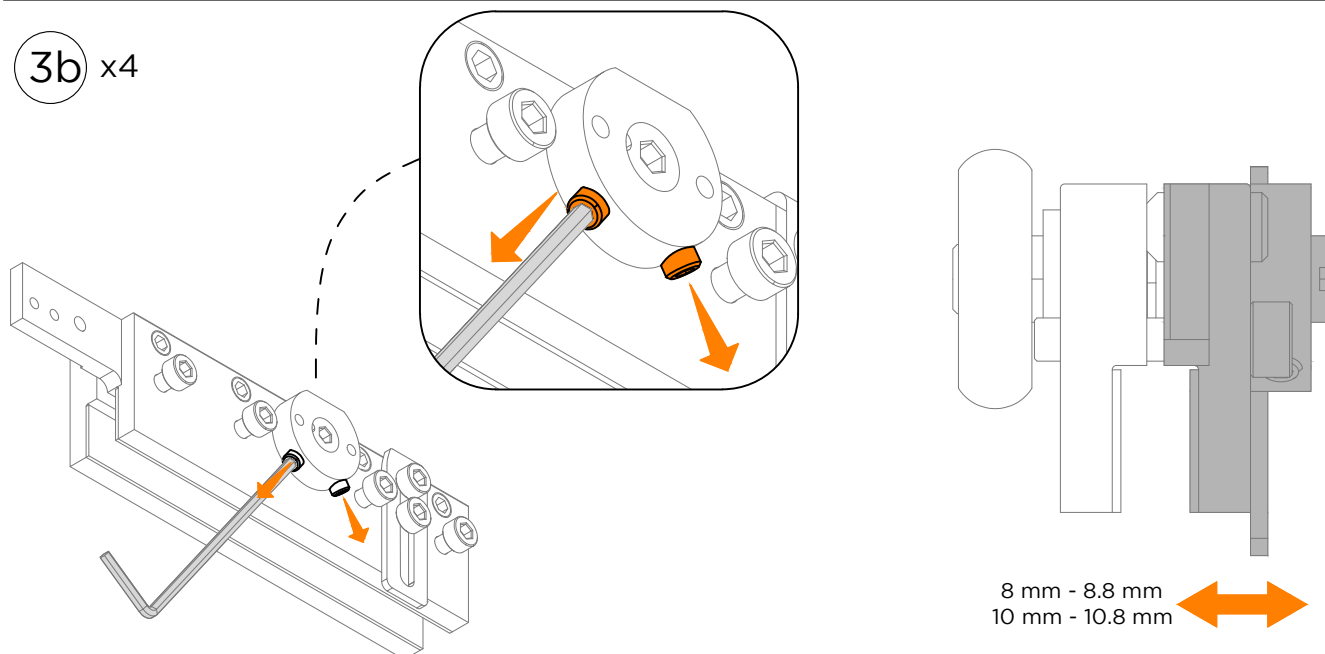

3b) x4

3c) x4