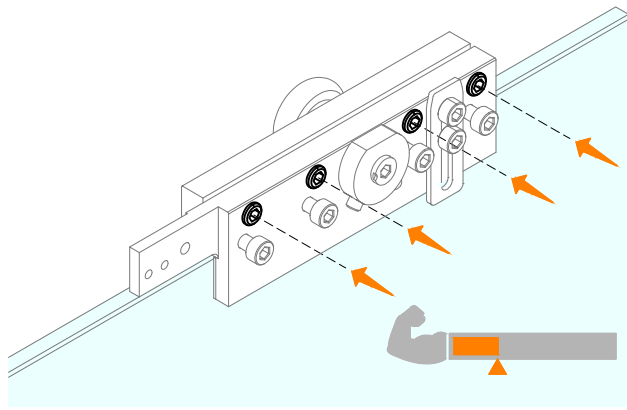

LMP6521CFP

3d x2

3e x4

3f x4

3g x4