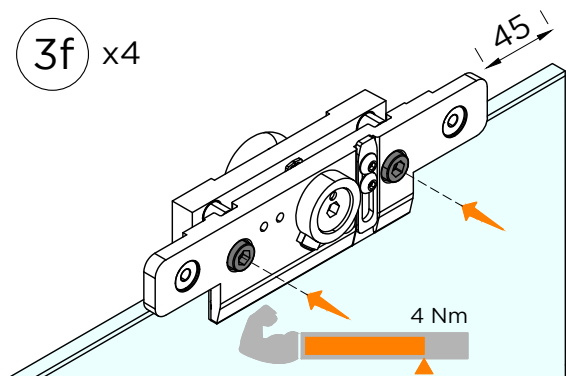

LMP6511C

3d x4

3e x4

3f x4