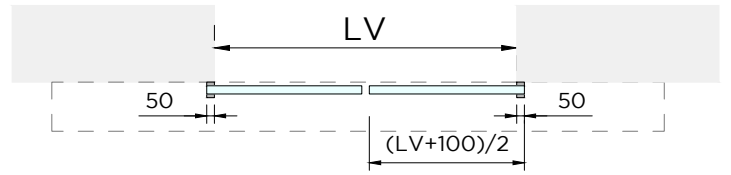

LMP6511C

In caso di Maniglia Optional vedi punto -
In case of Optional Handle see point -
En cas de poignée optionnelle, voir les point