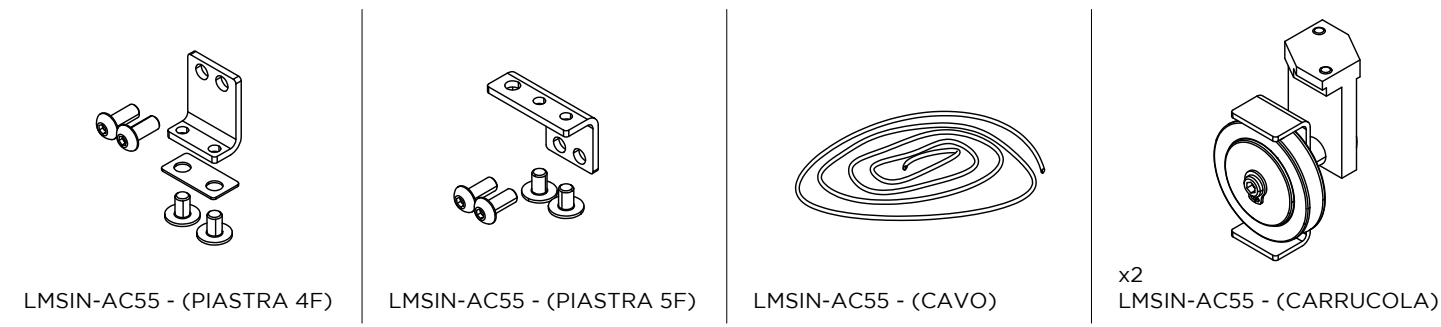

LM PORTA

ISTRUZIONI DI MONTAGGIO
ASSEMBLY INSTRUCTIONS
INSTRUCTIONS DE MONTAGE

INSTALLAZIONI CON BINARIO AD UNA VIA A SOFFITTO CON 2 ANTE
INSTALLATIONS WITH ONE-WAY CEILING TRACK WITH 2 DOORS
INSTALLATIONS AVEC RAIL DE PLAFOND UNIQUE AVEC 2 PORTES

LMP651C

OPTIONAL OPTIONAL OPTIONAL OPTIONAL

OPTIONAL OPTIONAL OPTIONAL OPTIONAL

LMP6511C

In caso di Maniglia Optional vedi punto -
 In case of Optional Handle see point -
 En cas de poignée optionnelle, voir les point