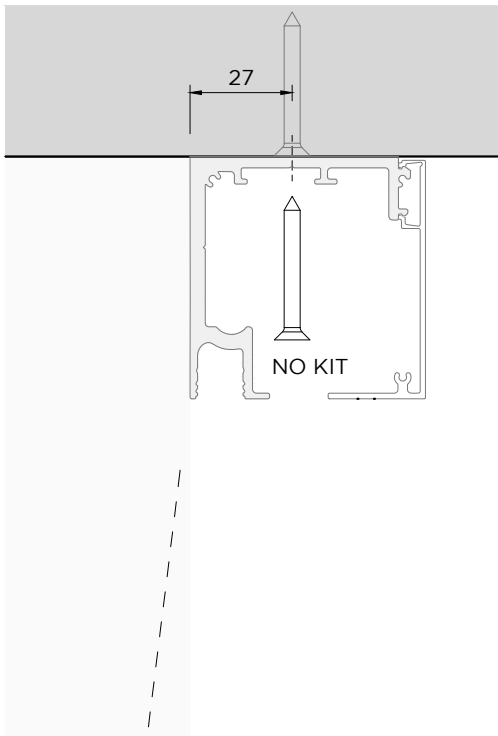

VETRO - GLASS - VERRE
 8mm - 10,8mm

Tagli anta scorrevole -
 Sliding door cuts -
 Coupes de portes coulissantes

x2

LM5864P

LM0064C

LMC13

LMP6511C

1