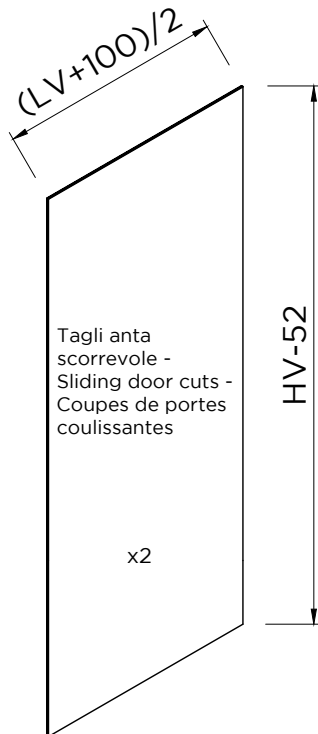

LM PORTA

ISTRUZIONI DI MONTAGGIO
ASSEMBLY INSTRUCTIONS
INSTRUCTIONS DE MONTAGE

INSTALLAZIONI CON BINARIO AD UNA VIA A SOFFITTO CON 2 ANTE
INSTALLATIONS WITH ONE-WAY CEILING TRACK WITH 2 DOORS
INSTALLATIONS AVEC RAIL DE PLAFOND UNIQUE AVEC 2 PORTES

VETRO - GLASS - VERRE
 8mm - 10,8mm

Tagli anta scorrevole -
 Sliding door cuts -
 Coupes de portes coulissantes

x2

LM5864P

LM0064C

LMC13

LMP6511C

1