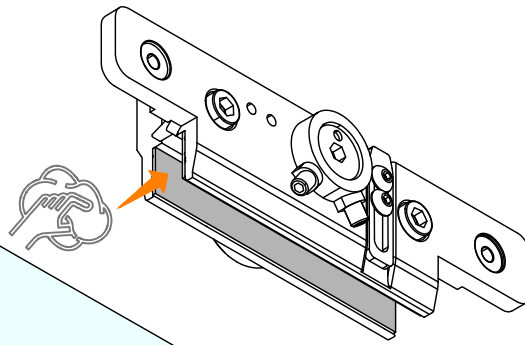

LMP6511C

3d x4