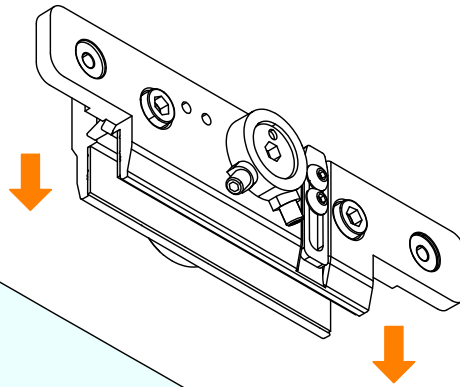

LMP6511C

3d x4

3e x4

3f x4