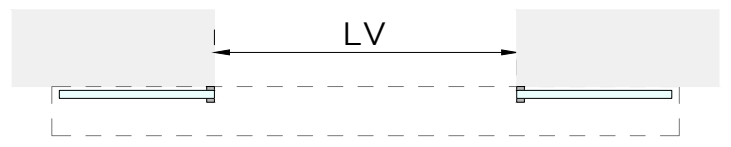

LMP6511C

In caso di Maniglia Optional vedi punto -
In case of Optional Handle see point -
En cas de poignée optionnelle, voir les point