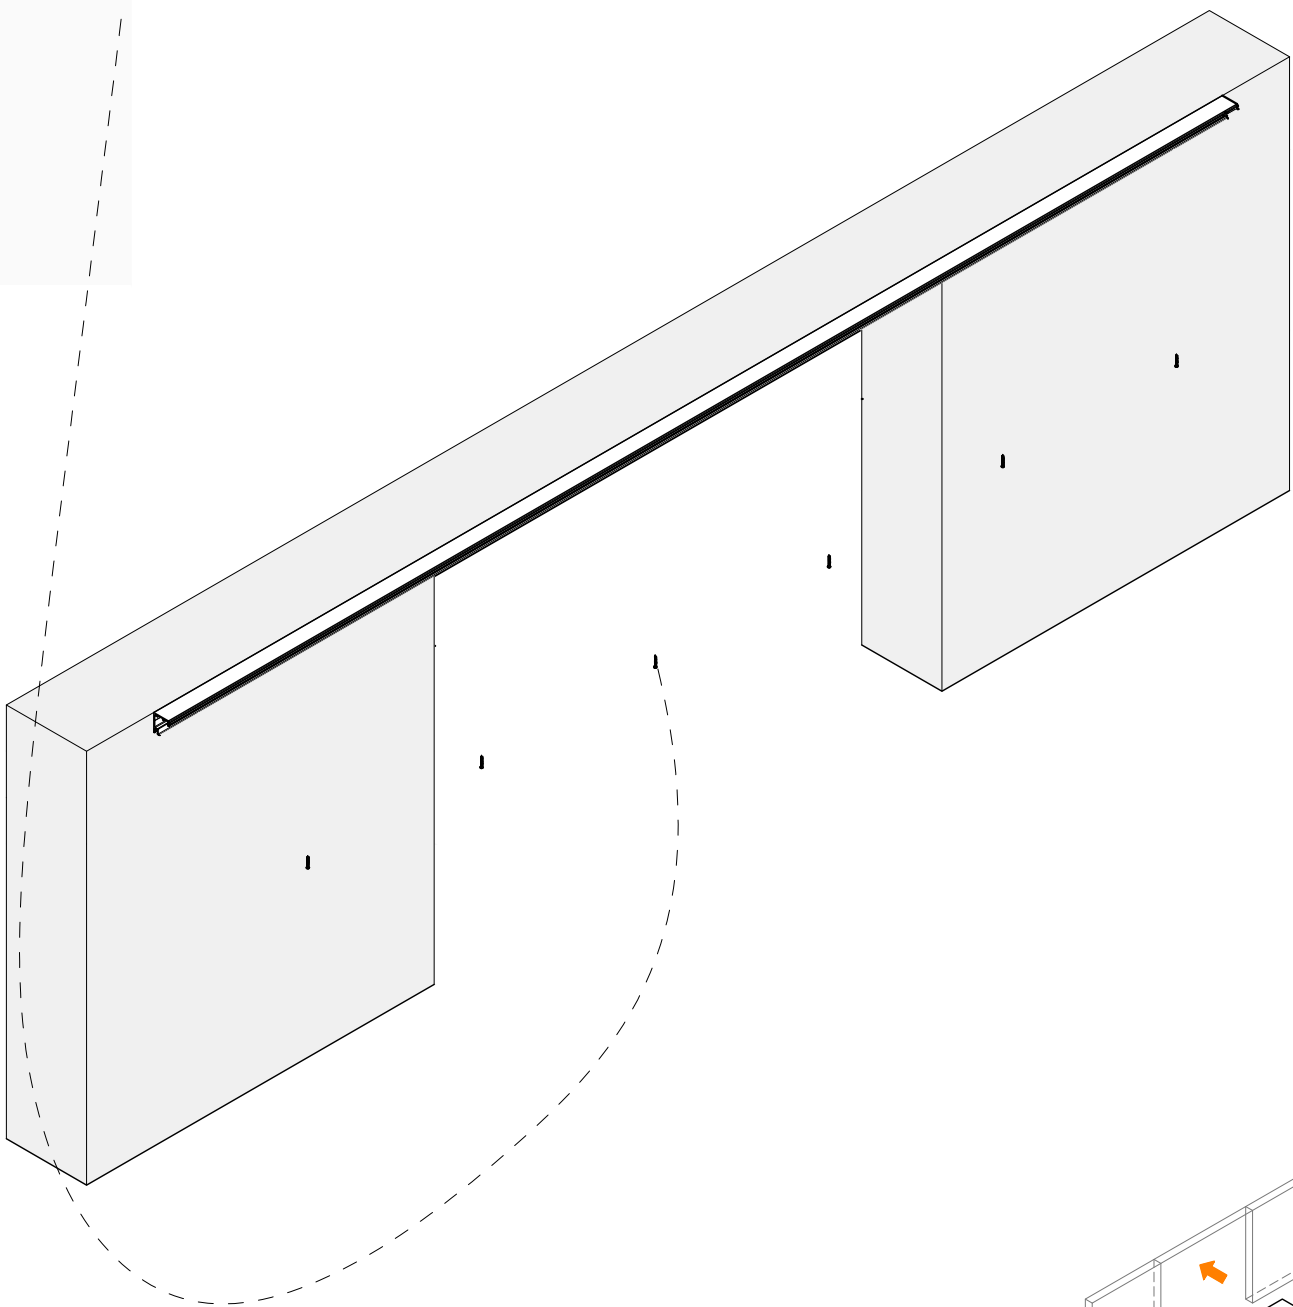

VETRO - GLASS - VERRE
 8mm - 10,8mm

Tagli anta scorrevole -
 Sliding door cuts -
 Coupes de portes coulissantes

x2

LM5864P

LM0064C

LMC13

LMP6511C

1