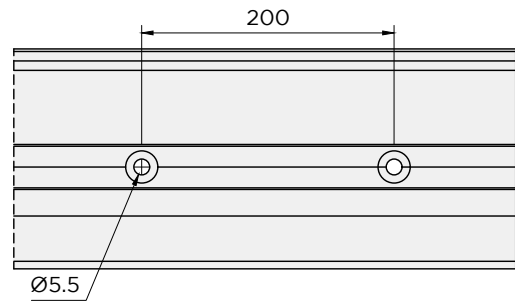

VETRO - GLASS - VERRE
 8mm - 10,8mm

Tagli anta scorrevole -
 Sliding door cuts -
 Coupes de portes coulissantes

x2

LM5864P

LM0064C

LMC13

LMP6511C

1