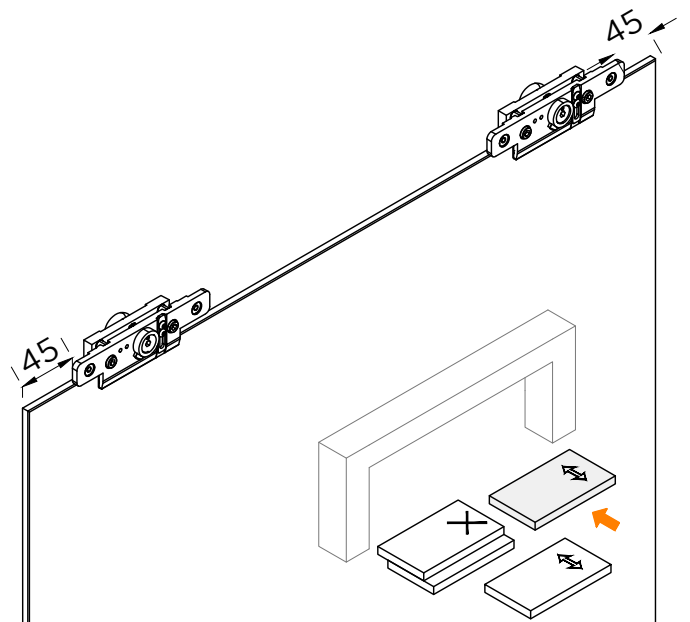

LMP6511C

3d x4

3e x4

3f x4