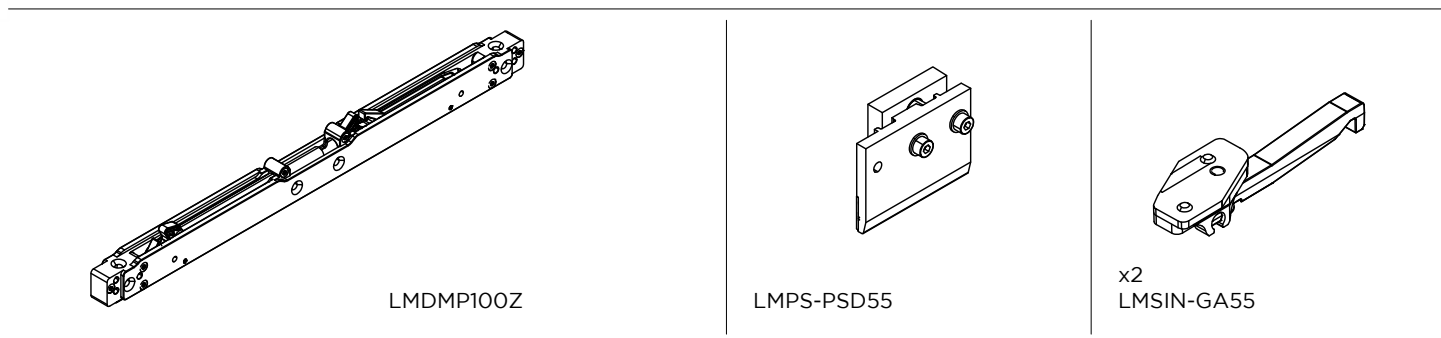

OPTIONAL OPTIONAL OPTIONAL OPTIONAL

OPTIONAL OPTIONAL OPTIONAL OPTIONAL