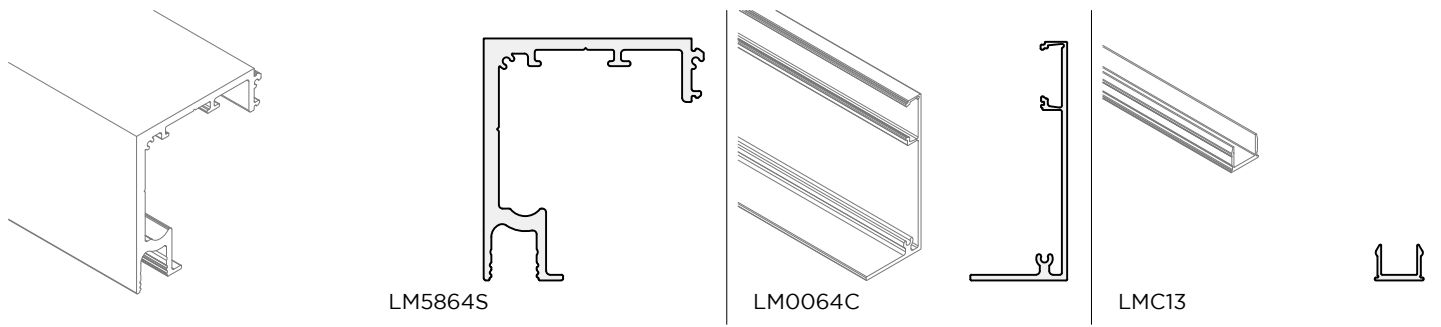

LM PORTA

ISTRUZIONI DI MONTAGGIO
ASSEMBLY INSTRUCTIONS
INSTRUCTIONS DE MONTAGE

INSTALLAZIONI CON BINARIO AD UNA VIA A SOFFITTO CON 2 ANTE
INSTALLATIONS WITH ONE-WAY CEILING TRACK WITH 2 DOORS
INSTALLATIONS AVEC RAIL DE PLAFOND UNIQUE AVEC 2 PORTES

LMP651C

OPTIONAL OPTIONAL OPTIONAL OPTIONAL

OPTIONAL OPTIONAL OPTIONAL OPTIONAL

LMP6511C

In caso di Maniglia Optional vedi punto -
 In case of Optional Handle see point -
 En cas de poignée optionnelle, voir les point

VETRO - GLASS - VERRE
 8mm - 10,8mm

Tagli anta scorrevole -
 Sliding door cuts -
 Coupes de portes coulissantes

x2

LM5864P

LM0064C

LMC13

LMP6511C

1