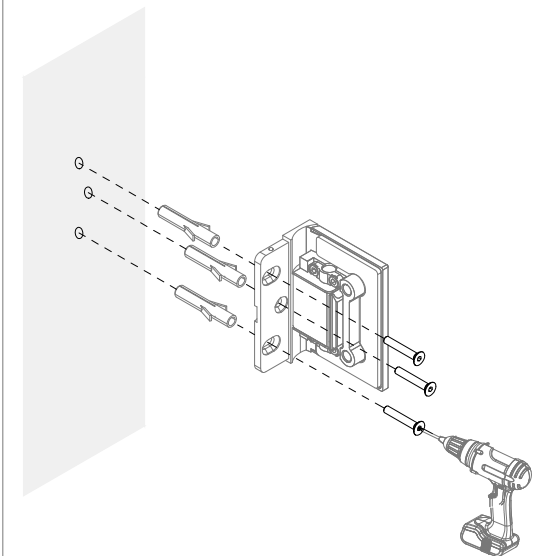

DQ30SGCOV

1

2

3

Guarnizione copri-fuga rimovibile
Removable cover-joint seal
Garniture cache-joint amovible

4

5

6

7

8

9

Regolazione dello zero
Zero-point adjustment
Réglage du retour à zero

10

11

12