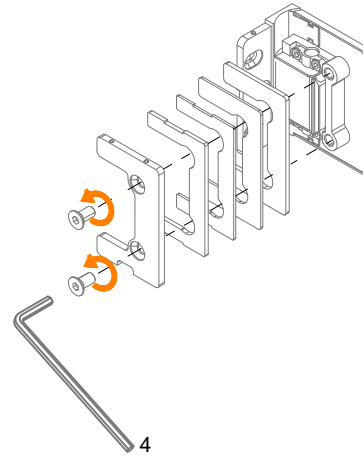

DQ30SGCOV

1

2

3

Guarnizione copri-fuga rimovibile
Removable cover-joint seal
Garniture cache-joint amovible

4

5

6

7

8

9

Regolazione dello zero
Zero-point adjustment
Réglage du retour à zero

10

11

12