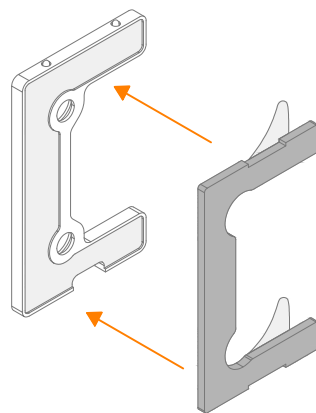

DQ30SGCOV

1

2

3

Guarnizione copri-fuga rimovibile
Removable cover-joint seal
Garniture cache-joint amovible

4

5

6

7

8

9

Regolazione dello zero
Zero-point adjustment
Réglage du retour à zero

10

11

12