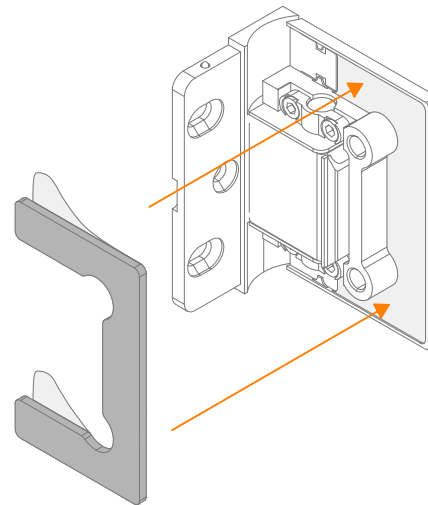

DQ30SGCOV

1

2

3

Guarnizione copri-fuga rimovibile
Removable cover-joint seal
Garniture cache-joint amovible

4

5

6

7

8

9

Regolazione dello zero
Zero-point adjustment
Réglage du retour à zero

10

11

12