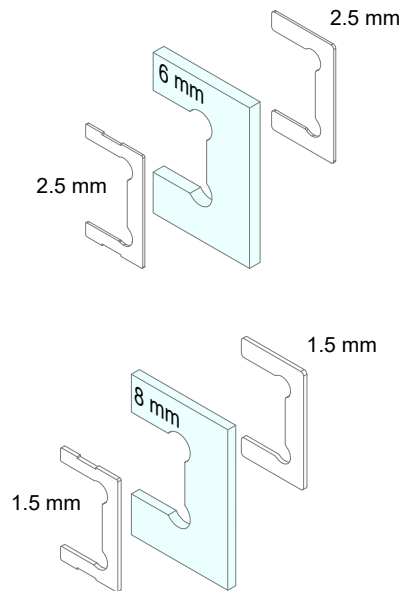

DQ30SGCOV

1

2

3

Guarnizione copri-fuga rimovibile
Removable cover-joint seal
Garniture cache-joint amovible

4

5

6

7

8

9

Regolazione dello zero
Zero-point adjustment
Réglage du retour à zero

10

11

12