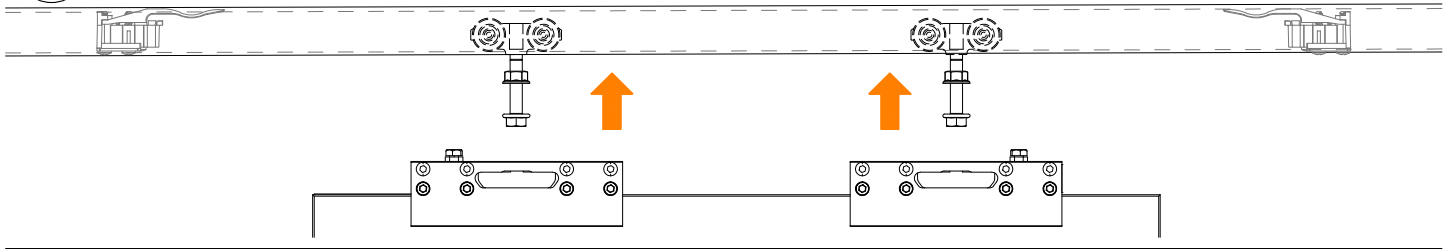

LMV10021

5b