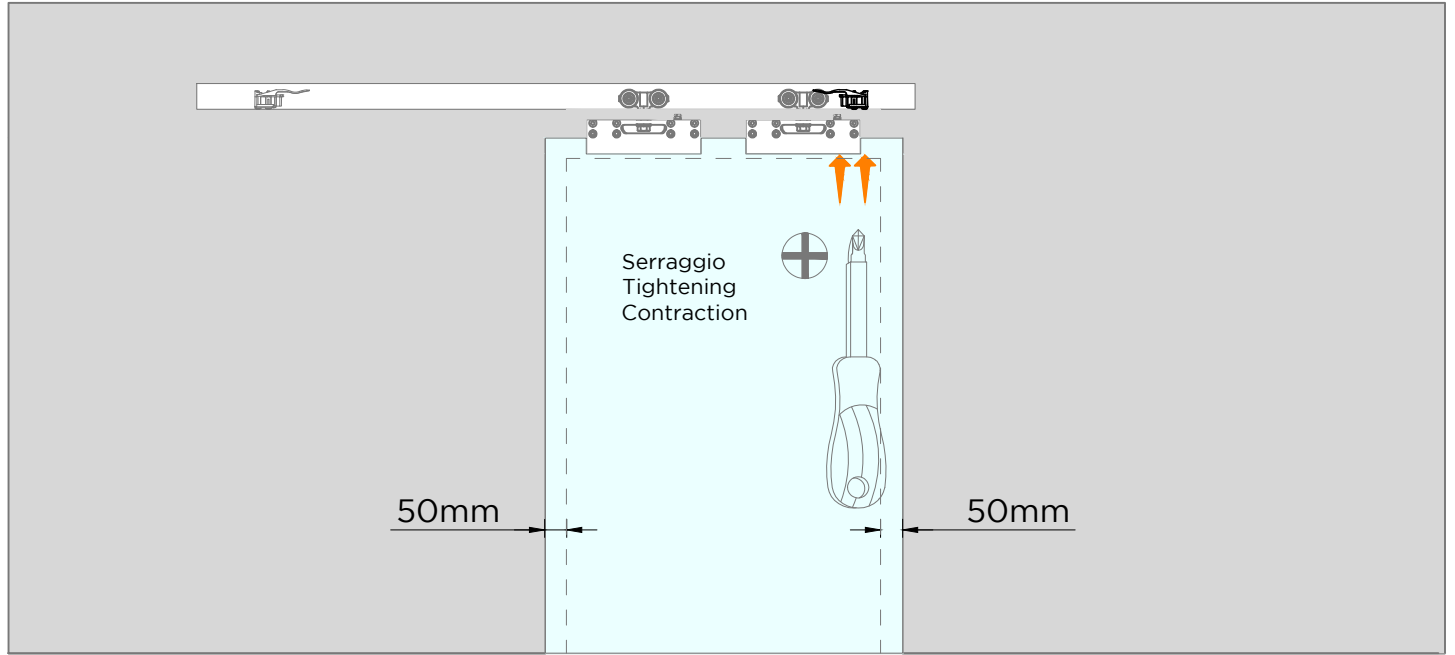

LMV10021

7a