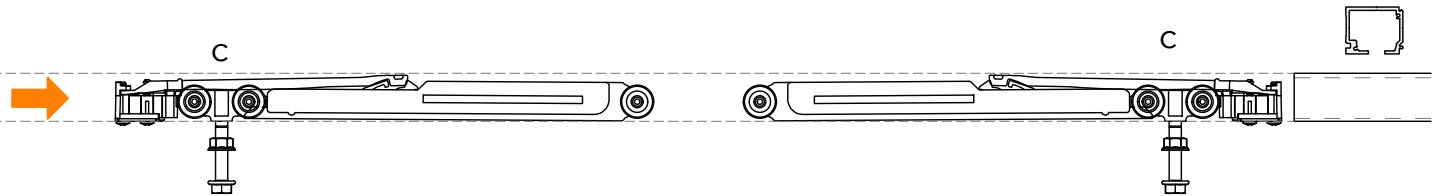

LM VETRO

ISTRUZIONI DI MONTAGGIO
ASSEMBLY INSTRUCTIONS
INSTRUCTIONS DE MONTAGE

INSTALLAZIONI CON BINARIO AD UNA VIA A PARETE AD UNA ANTA
INSTALLATIONS WITH ONE-WAY WALL TRACK SINGLE DOOR
INSTALLATIONS AVEC RAILS UNIQUEMENT SUR MUR À UN VANTEAU

VETRO - GLASS - VERRE
 8mm - 10,8mm

LM3110

LM0100C

LMV10021

OPTIONAL OPTIONAL OPTIONAL OPTIONAL OF

OPTIONAL OPTIONAL OPTIONAL OPTIONAL OF

3

LMV10021