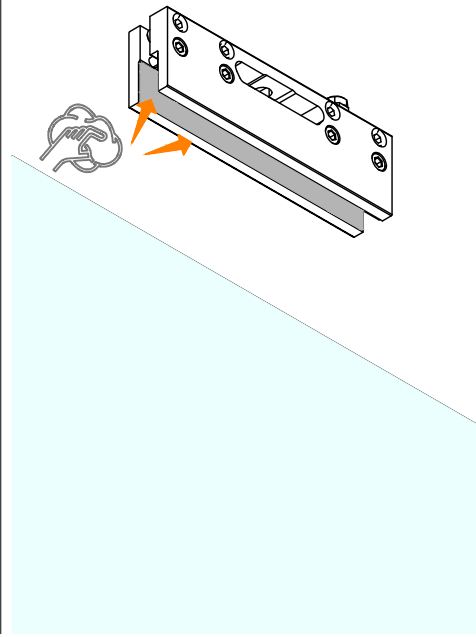

LMV10021

4a) x2

4b) x2

4c) x2

4d) x2

4e) x2