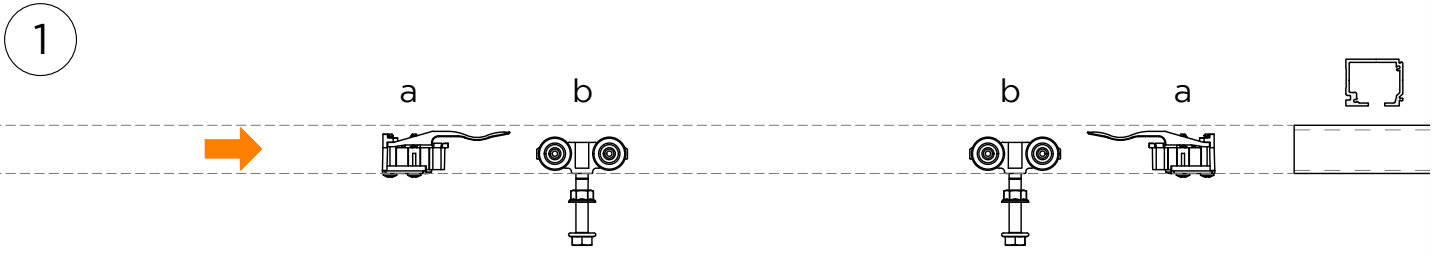

LM VETRO

ISTRUZIONI DI MONTAGGIO
ASSEMBLY INSTRUCTIONS
INSTRUCTIONS DE MONTAGE

INSTALLAZIONI CON BINARIO AD UNA VIA A PARETE AD UNA ANTA
INSTALLATIONS WITH ONE-WAY WALL TRACK SINGLE DOOR
INSTALLATIONS AVEC RAILS UNIQUEMENT SUR MUR À UN VANTEAU

VETRO - GLASS - VERRE
 8mm - 10,8mm

LM3110

LM0100C

LMV10021

OPTIONAL OPTIONAL OPTIONAL OPTIONAL OF

OPTIONAL OPTIONAL OPTIONAL OPTIONAL OF

3

LMV10021