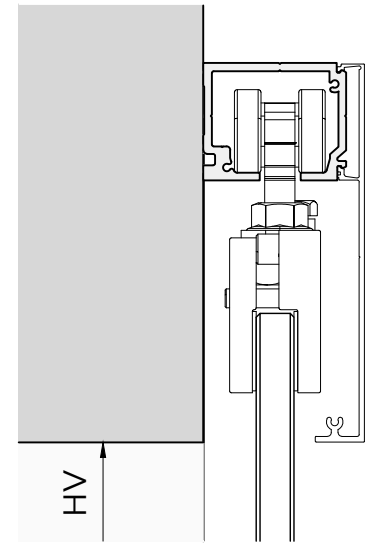

LMV10021

In caso di Maniglia Optional vedi punto -
In case of Optional Handle see point -
En cas de poignée optionnelle, voir les point

VETRO - GLASS - VERRE
8mm - 10,8mm