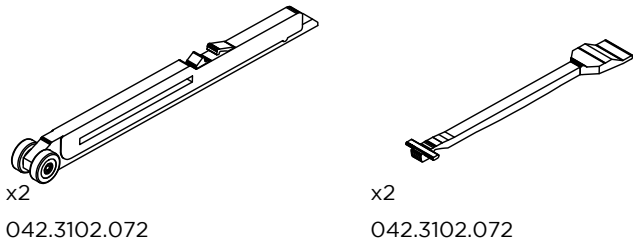

LM VETRO

ISTRUZIONI DI MONTAGGIO
ASSEMBLY INSTRUCTIONS
INSTRUCTIONS DE MONTAGE

INSTALLAZIONI CON BINARIO AD UNA VIA A PARETE AD UNA ANTA
INSTALLATIONS WITH ONE-WAY WALL TRACK SINGLE DOOR
INSTALLATIONS AVEC RAILS UNIQUEMENT SUR MUR À UN VANTEAU

LMV10021

 <p>LM3110</p>	 <p>x2 LM10042TP33</p>	 <p>x2 CERPOS514</p>	 <p>LM0100C</p>
 <p>x2 CARVIT8x40-A2</p>	 <p>x2 057.3073.072</p>	 <p>LMGF</p>	

Optional
Portata da 20 kg a 60 kg - Capacity from 20 kg to 60 kg - Capacité de 20 kg à 60 kg

VETRO - GLASS - VERRE
 8mm - 10,8mm

LM3110

LM0100C

LMV10021

OPTIONAL OPTIONAL OPTIONAL OPTIONAL OF

OPTIONAL OPTIONAL OPTIONAL OPTIONAL OF

3

LMV10021