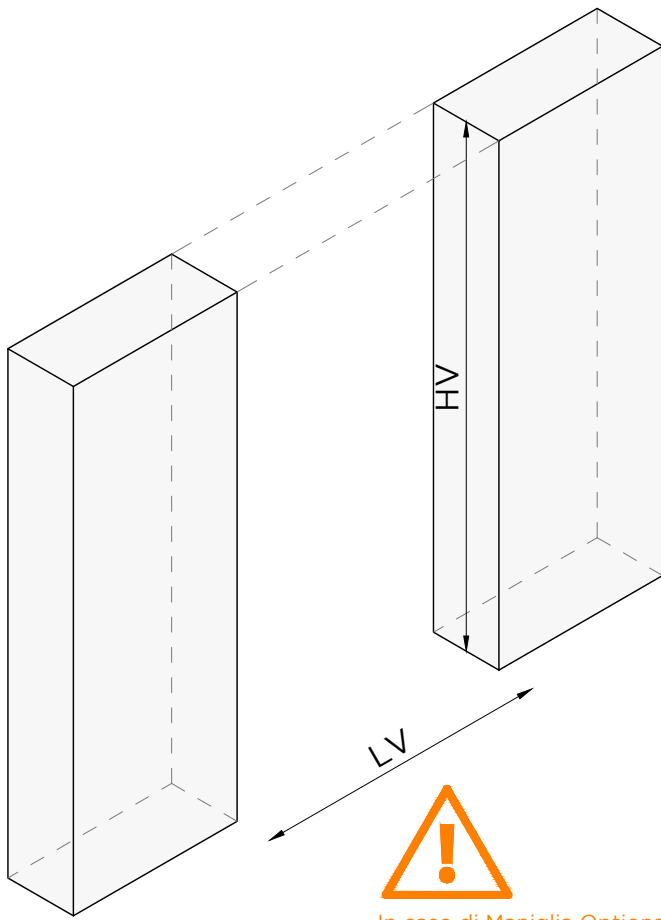

LMV10021

In caso di Maniglia Optional vedi punto -
In case of Optional Handle see point -
En cas de poignée optionnelle, voir les point

VETRO - GLASS - VERRE
8mm - 10,8mm