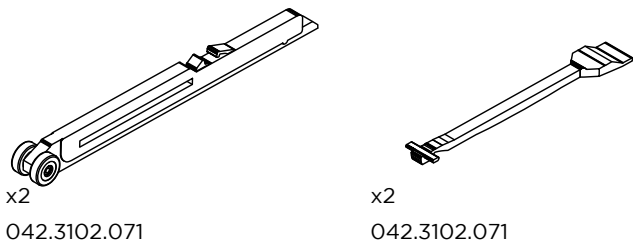

Optional
Portata da 61 kg a 100 kg - Capacity from 61 kg to 100 kg - Capacité de 61 kg à 100 kg