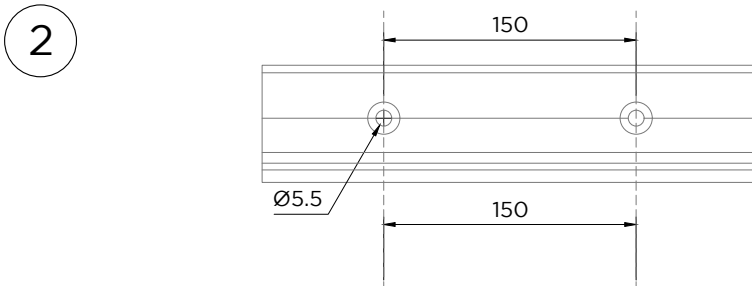

VETRO - GLASS - VERRE
 8mm - 10,8mm

LM3110

LM0100C

LMV10021

OPTIONAL OPTIONAL OPTIONAL OPTIONAL OF

OPTIONAL OPTIONAL OPTIONAL OPTIONAL OF

3

LMV10021