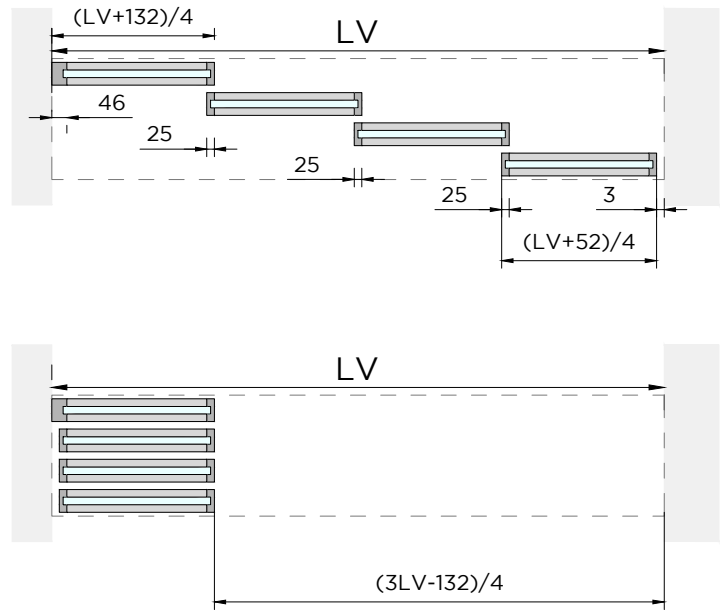

In caso di Maniglia Optional LMC0038 vedi punti -
In case of Optional Handle LMC0038 see points -
En cas de poignée optionnelle LMC0038, voir les points