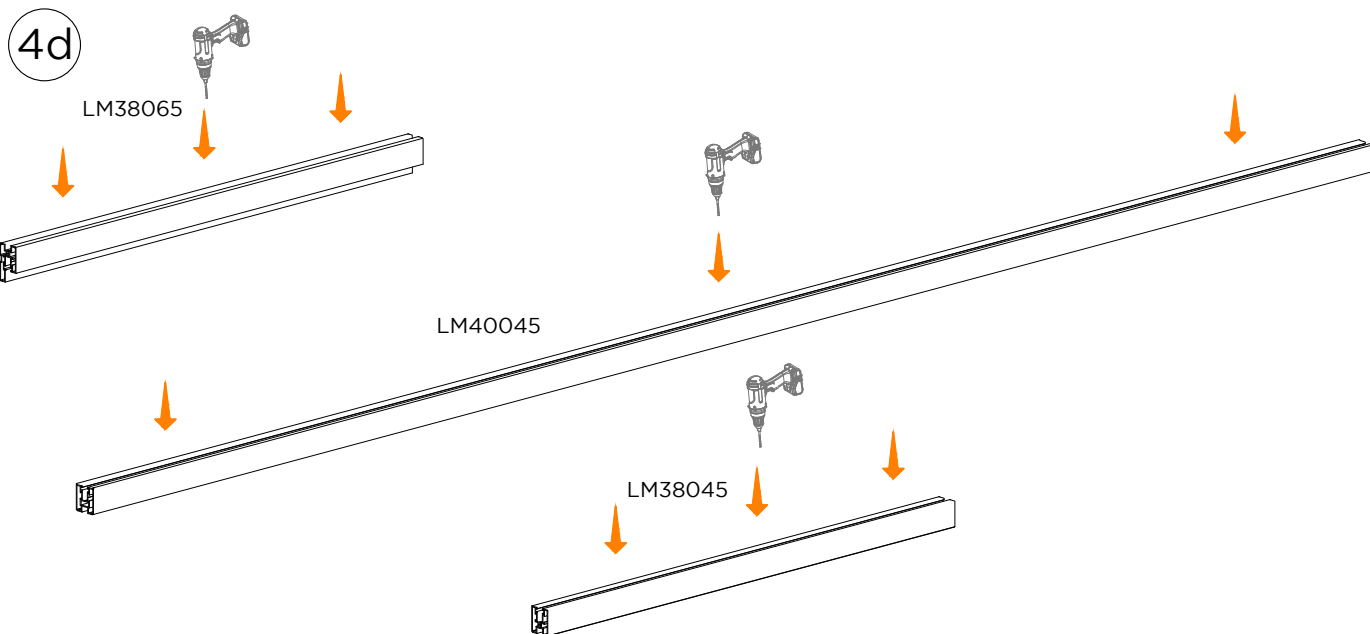

Anta fissa -
Fixed door -
Porte fixe