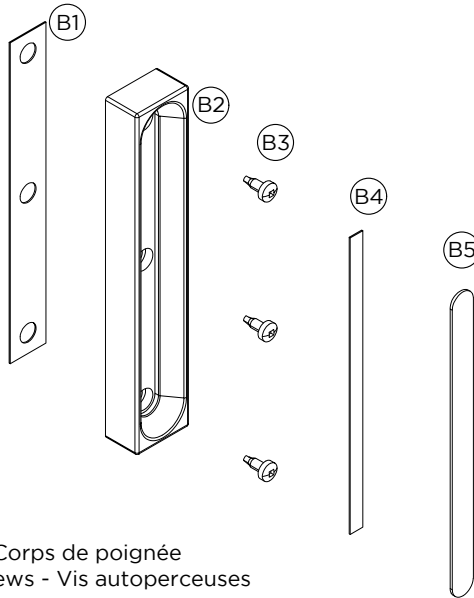

- B1. Adesivo - Adhesive - Adhésif
- B2. Corpo maniglia - Handle body - Corps de poignée
- B3. Viti autoforanti - Self-drilling screws - Vis autoperceuses
- B4. Adesivo - Adhesive - Adhésif
- B5. Cover maniglia - Handle cover - Couvercle de poignée