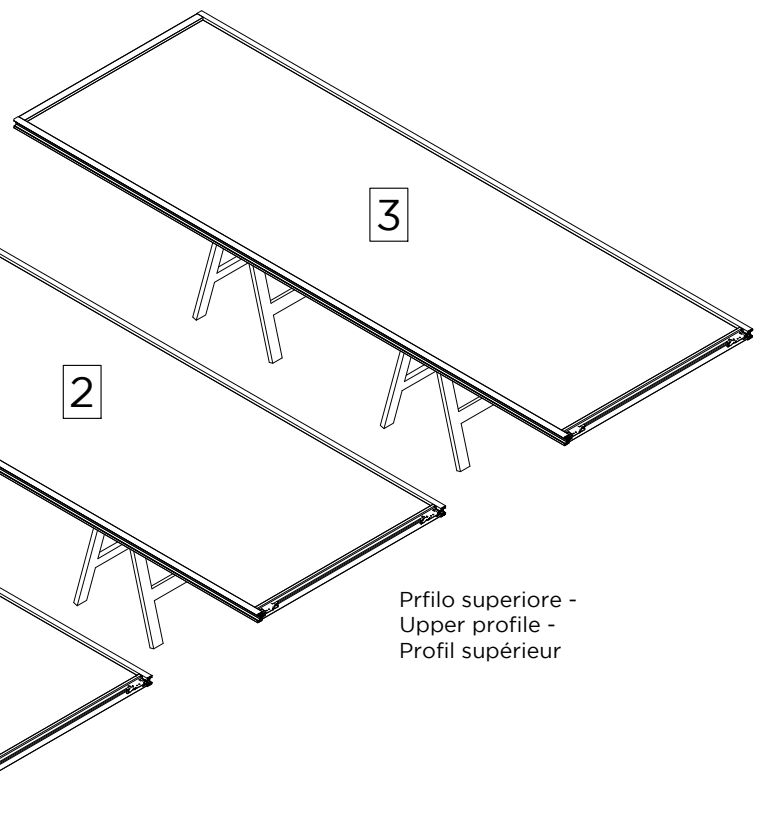

9d

LMT6513F

In caso di Maniglia Optional LMC0038 vedi punti -
In case of Optional Handle LMC0038 see points -
En cas de poignée optionnelle LMC0038, voir les points

LMT6513F

Prfilo inferiore -
Lower profile -
Profil inférieur

Prfilo superiore -
Upper profile -
Profil supérieur

Lato apertura -
Opening side -
Côté ouverture

Lato muro -
Wall side -
Côté mur

LMT6513F

13d

13e

13f

13g