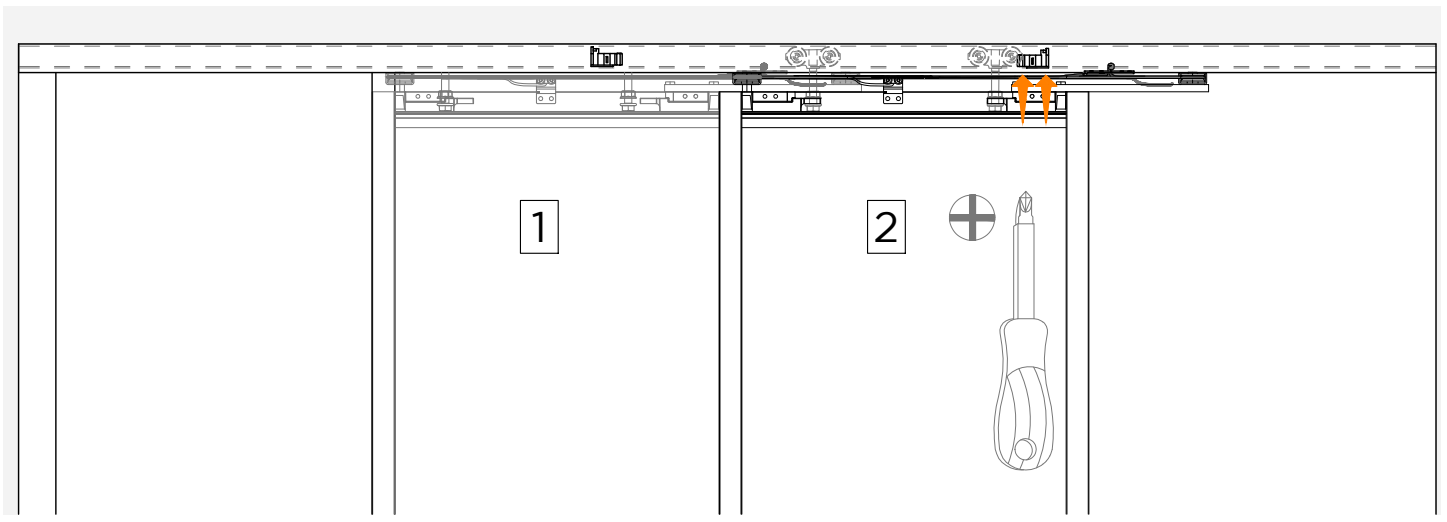

20b

Serraggio
Tightening
Contraction