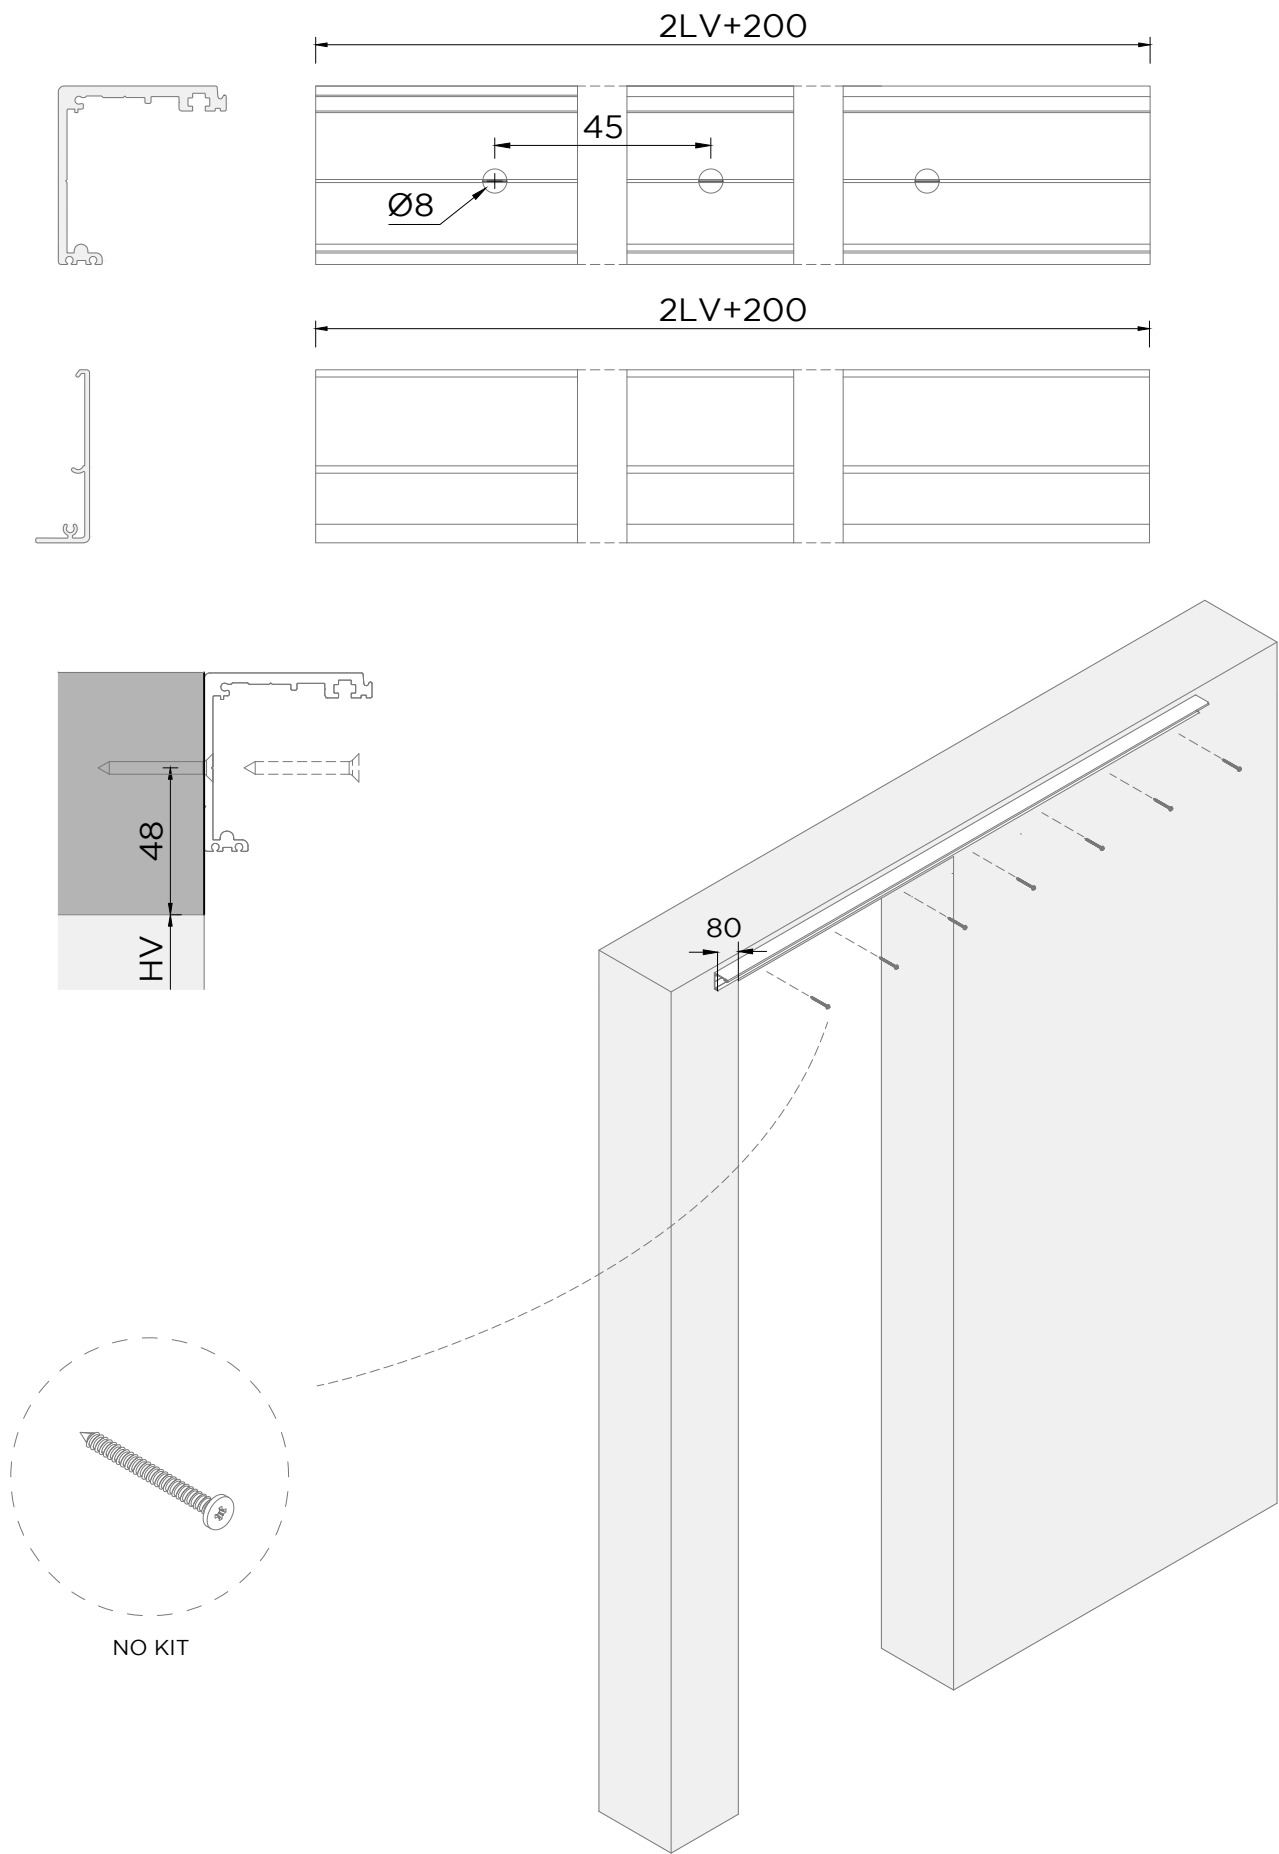

LM-EASY

Montaggio a PARETE - WALL Installation - Montage MURAL - Montaggio a PARETE - WALL Installation - Montage MURAL - Montaggio a PARETE - WALL Installation - Montage MURAL

Montaggio a PARETE - WALL Installation - Montage MURAL - Montaggio a PARETE - WALL Installation - Montage MURAL - Montaggio a PARETE - WALL Installation - Montage MURAL