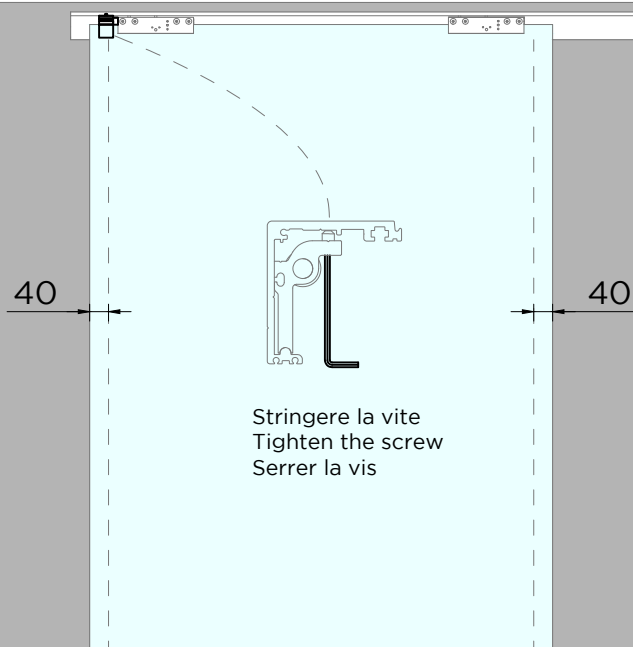

Montaggio a SOFFITTO-CEILING Installation-Montage au PLAFOND-Montaggio a SOFFITTO-CEILING Installation-Montage au PLAFOND-Montaggio a SOFFITTO-CEILING Installation

1

2 x2

3 x2

4 x2

5

6

7 x2

8 x2

9

10

11 x2

12 x2

LM-EASY

15

Allentare la vite
Loosen the screw
Desserrer la vis

Inserire nella guida
Insert into the track
Insérer dans le rail

16

Stringere la vite
Tighten the screw
Serrer la vis

17

Stringere la vite
Tighten the screw
Serrer la vis

18 x2

19

23