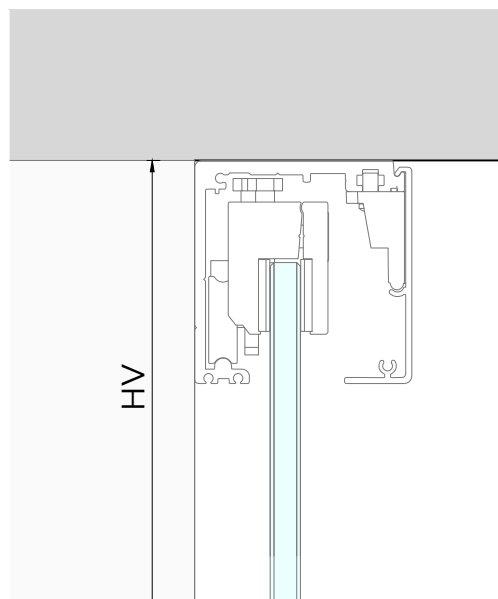

VETRO - GLASS - VERRE
8mm - 10mm - 12mm