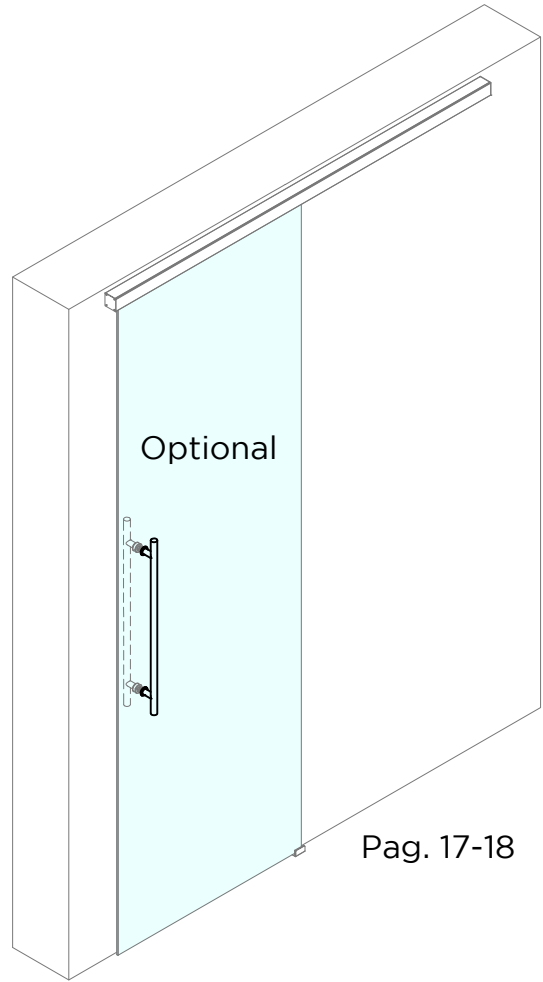

LM-EASY

ISTRUZIONI DI MONTAGGIO
ASSEMBLY INSTRUCTIONS
INSTRUCTIONS DE MONTAGE

INSTALLAZIONI CON BINARIO AD 1 VIA A SOFFITTO O PARETE 1 ANTA
IN VETRO O LEGNO
INSTALLATIONS WITH SINGLE-TRACK RAIL ON CEILING OR WALL, 1 PANEL
IN GLASS OR WOOD
INSTALLATIONS AVEC RAIL À UNE VOIE AU PLAFOND OU AU MUR, 1 VANTAIL
EN VERRE OU EN BOIS

Soluzione per vetro
Glass solution
Solution pour le verre

Pag. 1

Soluzione per legno
Wood solution
Solution pour le bois

Pag. 19

LM-EASY

Soluzione per vetro
Glass solution
Solution pour le verre

Pag. 3

Pag. 17-18

6 pcs

X2

X2

X2

Pag. 3-4

Pag. 5-6

VETRO - GLASS - VERRE
8mm - 10mm - 12mm

LM-EASY

VETRO - GLASS - VERRE
8mm - 10mm - 12mm

Montaggio a SOFFITTO-CEILING Installation-Montage au PLAFOND-Montaggio a SOFFITTO-CEILING Installation-Montage au PLAFOND-Montaggio a SOFFITTO-CEILING Installation