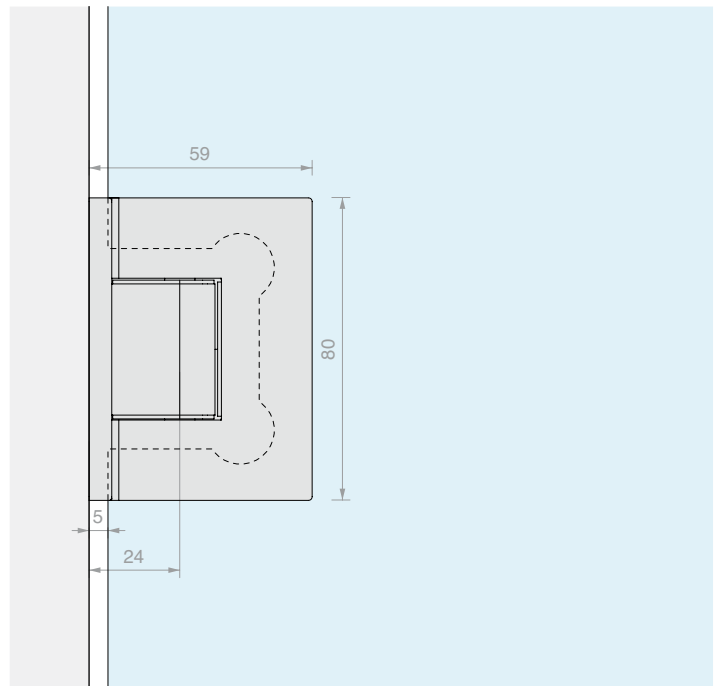

DQSG

Pivot-versies

Met innovatief
hefsysteem bij het openen (+5 mm),
omkeerbaar rechts/links

VERSTELBARE LATERALE SCHARNIER WAND/GLAS

Materiaal: Messing

Afwerking: /1 /24 /73 /R2

Art. **DQ30SGCOV**

Voor glas
Van 6 tot 8 mm