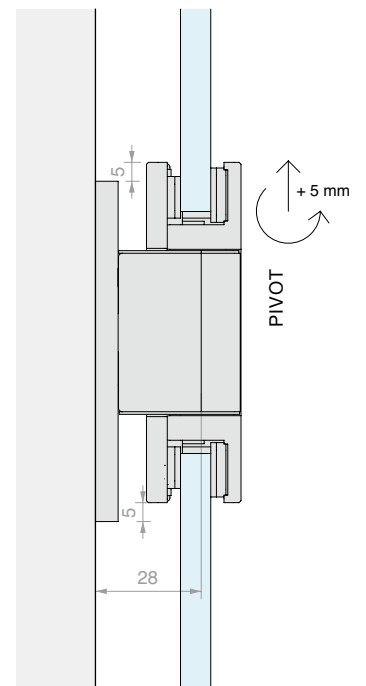

DQSG

Pivot-versies

Met innovatief
hefsysteem bij het openen (+5 mm),
omkeerbaar rechts/links

VERSTELBARE LATERALE SCHARNIER WAND/GLAS

Materiaal: Messing

Afwerking: /1 /24 /73 /R2

Art. **DQ30SGCOV**

Voor glas
Van 6 tot 8 mm

Aantal
1 st.

**VERSTELBARE LATERALE PIVOT SCHARNIER WAND/GLAS**

Materiaal: Messing

Afwerking: /1 /24 /73 /R2

Art.
DQ30SGPVTVoor glas
Van 6 tot 8 mmAantal
1 st.

VERSTELBARE SCHARNIER OP ÉÉN LIJN GLAS/GLAS

Materiaal: Messing

Afwerking: /1 /24 /73 /R2

Art. **DQ380SG** Voor glas Van 6 tot 8 mm

Aantal 1 st.

VERSTELBARE LATERALE SCHARNIER WAND/GLAS

Materiaal: Messing

Afwerking: /1 /24 /73 /R2

Art. **DQ40SGCOV**

Voor glas
Van 8 tot 12 mm

Aantal
1 st.

**VERSTELBARE LATERALE PIVOT SCHARNIER WAND/GLAS**

Materiaal: Messing

Afwerking: /1 /24 /73 /R2

Art.
DQ40SGPVTVoor glas
Van 8 tot 12 mmAantal
1 st.

VERSTELBARE SCHARNIER OP ÉÉN LIJN GLAS/GLAS

Materiaal: Messing