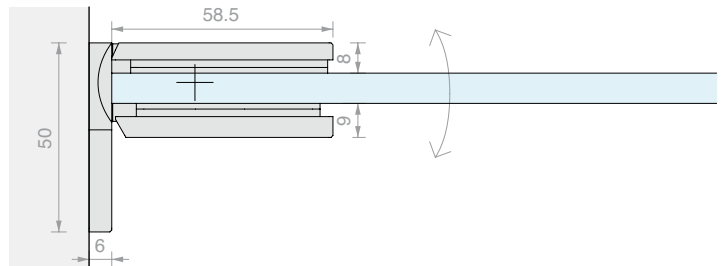

Aantal
1 st.

**VERSTELBARE LATERALE PIVOT SCHARNIER WAND/GLAS**

Materiaal: Messing

Afwerking: /1 /24 /73 /R2

Art.
DQ30SGPVTVoor glas
Van 6 tot 8 mmAantal
1 st.

VERSTELBARE SCHARNIER OP ÉÉN LIJN GLAS/GLAS

Materiaal: Messing

Afwerking: /1 /24 /73 /R2

Art. **DQ380SG** Voor glas Van 6 tot 8 mm

Aantal 1 st.

VERSTELBARE LATERALE SCHARNIER WAND/GLAS

Materiaal: Messing

Afwerking: /1 /24 /73 /R2

Art. **DQ40SGCOV**

Voor glas
Van 8 tot 12 mm

Aantal
1 st.

**VERSTELBARE LATERALE PIVOT SCHARNIER WAND/GLAS**

Materiaal: Messing

Afwerking: /1 /24 /73 /R2

Art.
DQ40SGPVTVoor glas
Van 8 tot 12 mmAantal
1 st.

VERSTELBARE SCHARNIER OP ÉÉN LIJN GLAS/GLAS

Materiaal: Messing