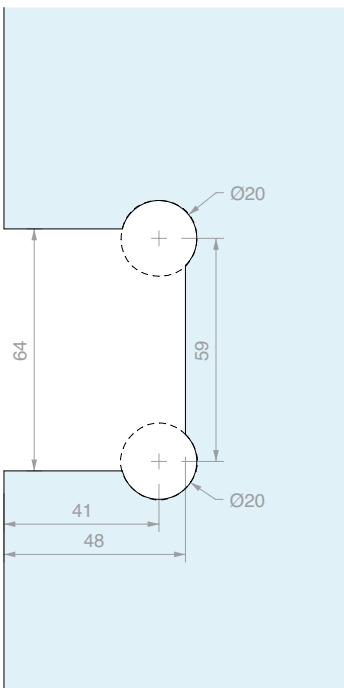

Aantal
1 st.

**VERSTELBARE LATERALE PIVOT SCHARNIER WAND/GLAS**

Materiaal: Messing

Afwerking: /1 /24 /73 /R2

Art.
DQ30SGPVTVoor glas
Van 6 tot 8 mmAantal
1 st.

VERSTELBARE SCHARNIER OP ÉÉN LIJN GLAS/GLAS

Materiaal: Messing

Afwerking: /1 /24 /73 /R2

Art. **DQ380SG** Voor glas Van 6 tot 8 mm

Aantal 1 st.

VERSTELBARE LATERALE SCHARNIER WAND/GLAS

Materiaal: Messing

Afwerking: /1 /24 /73 /R2

Art. **DQ40SGCOV**

Voor glas
Van 8 tot 12 mm

Aantal
1 st.

**VERSTELBARE LATERALE PIVOT SCHARNIER WAND/GLAS**

Materiaal: Messing

Afwerking: /1 /24 /73 /R2

Art.
DQ40SGPVTVoor glas
Van 8 tot 12 mmAantal
1 st.

VERSTELBARE SCHARNIER OP ÉÉN LIJN GLAS/GLAS

Materiaal: Messing