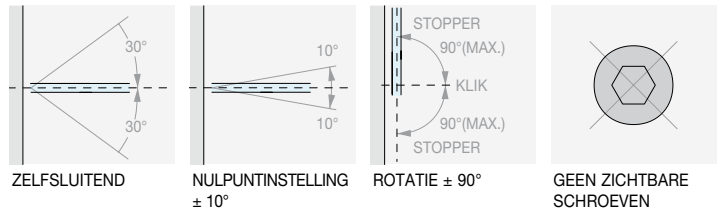

- Wandmontage met **verstelbare vergrendeling**
- Wandmontage met **PIVOT-hefsysteem**
- **Glas-glas 180°** met verstelbare vergrendeling

/1
Chroom

/24
RVS-look

/73
Glanzend zwart nikkel

/R2
RAL9005 zwart

Aantal
1 st.

**VERSTELBARE LATERALE PIVOT SCHARNIER WAND/GLAS**

Materiaal: Messing

Afwerking: /1 /24 /73 /R2

Art.
DQ30SGPVTVoor glas
Van 6 tot 8 mmAantal
1 st.

VERSTELBARE SCHARNIER OP ÉÉN LIJN GLAS/GLAS

Materiaal: Messing

Afwerking: /1 /24 /73 /R2

Art. **DQ380SG** Voor glas Van 6 tot 8 mm

Aantal 1 st.

VERSTELBARE LATERALE SCHARNIER WAND/GLAS

Materiaal: Messing

Afwerking: /1 /24 /73 /R2

Art. **DQ40SGCOV**

Voor glas
Van 8 tot 12 mm

Aantal
1 st.

**VERSTELBARE LATERALE PIVOT SCHARNIER WAND/GLAS**

Materiaal: Messing

Afwerking: /1 /24 /73 /R2

Art.
DQ40SGPVTVoor glas
Van 8 tot 12 mmAantal
1 st.

VERSTELBARE SCHARNIER OP ÉÉN LIJN GLAS/GLAS

Materiaal: Messing