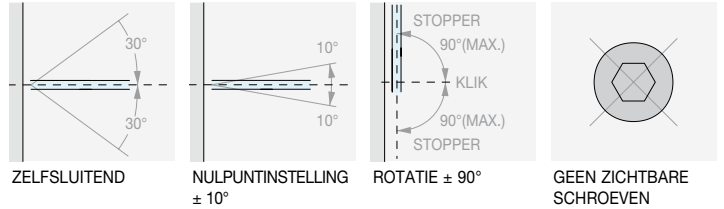

- Wandmontage met **verstelbare vergrendeling**
- Wandmontage met **PIVOT-hefsysteem**
- **Glas-glas 180°** met verstelbare vergrendeling

/1
Chroom

/24
RVS-look

/73
Glanzend zwart nikkel

/R2
RAL9005 zwart

DQSG

Belangrijkste pluspunten

- **Perfect vlakke buitenoppervlakte** met vierkante pen > strakkere en hoogwaardigere esthetiek
- **Minimale afstand tot de muur en beperkte voegen** > meer elegantie en visuele continuïteit
- **Afdichting van de voeg** voor een **betere waterdichtheid** ter hoogte van de pen
- **Klikdeksel zonder** zichtbare schroeven of stiften > maximale strakke vormgeving
- **Verstelling van de sluiting $\pm 10^\circ$**
- Mechanisme van **roestvrij staal** en behuizing van **messing** voor stevigheid en betrouwbaarheid
- **Nieuwe exclusieve** en eigentijdse afwerking in **glanzend zwart nikkel**

DQSG

Pivot-versies

Met innovatief
hefsysteem bij het openen (+5 mm),
omkeerbaar rechts/links

VERSTELBARE LATERALE SCHARNIER WAND/GLAS

Materiaal: Messing

Afwerking: /1 /24 /73 /R2

Art. **DQ30SGCOV**

Voor glas
Van 6 tot 8 mm

Aantal
1 st.

**VERSTELBARE LATERALE PIVOT SCHARNIER WAND/GLAS**

Materiaal: Messing

Afwerking: /1 /24 /73 /R2

Art.
DQ30SGPVTVoor glas
Van 6 tot 8 mmAantal
1 st.

VERSTELBARE SCHARNIER OP ÉÉN LIJN GLAS/GLAS

Materiaal: Messing