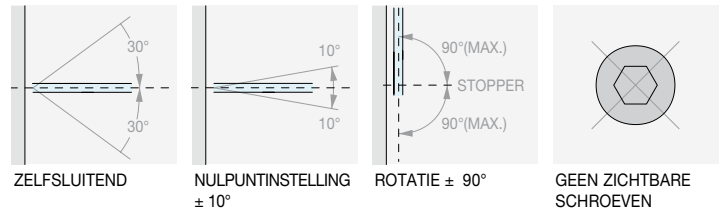

- Wandmontage met **verstelbare vergrendeling**
- Wandmontage met **PIVOT-hefsysteem**
- **Glas-glas 180°** met verstelbare vergrendeling

/1
Chroom

/24
RVS-look

/73
Glanzend zwart nikkel

/R2
RAL9005 zwart

DQSG

Belangrijkste pluspunten

- **Perfect vlakke buitenoppervlakte** met vierkante pen > strakkere en hoogwaardigere esthetiek
- **Minimale afstand tot de muur en beperkte voegen** > meer elegantie en visuele continuïteit
- **Afdichting van de voeg** voor een **betere waterdichtheid** ter hoogte van de pen
- **Klikdeksel zonder** zichtbare schroeven of stiften > maximale strakke vormgeving
- **Verstelling van de sluiting $\pm 10^\circ$**
- Mechanisme van **roestvrij staal** en behuizing van **messing** voor stevigheid en betrouwbaarheid
- **Nieuwe exclusieve** en eigentijdse afwerking in **glanzend zwart nikkel**

DQSG

Pivot-versies

Met innovatief
hefsysteem bij het openen (+5 mm),
omkeerbaar rechts/links

VERSTELBARE LATERALE SCHARNIER WAND/GLAS

Materiaal: Messing

Afwerking: /1 /24 /73 /R2

Art. **DQ30SGCOV**

Voor glas
Van 6 tot 8 mm

Aantal
1 st.

**VERSTELBARE LATERALE PIVOT SCHARNIER WAND/GLAS**

Materiaal: Messing

Afwerking: /1 /24 /73 /R2

Art.
DQ30SGPVTVoor glas
Van 6 tot 8 mmAantal
1 st.

VERSTELBARE SCHARNIER OP ÉÉN LIJN GLAS/GLAS

Materiaal: Messing