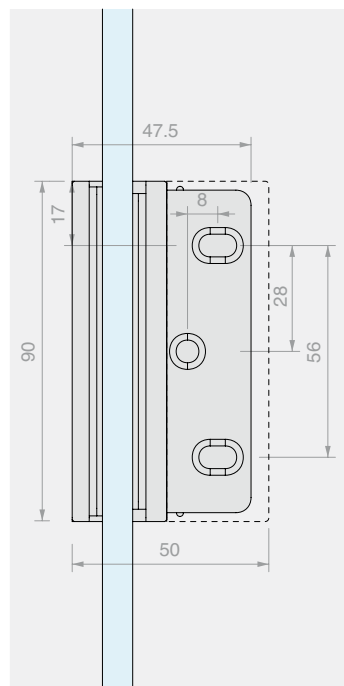

DQSG

Pivot-versies

Met innovatief
hefsysteem bij het openen (+5 mm),
omkeerbaar rechts/links

VERSTELBARE LATERALE SCHARNIER WAND/GLAS

Materiaal: Messing

Afwerking: /1 /24 /73 /R2

Art. **DQ30SGCOV**

Voor glas
Van 6 tot 8 mm

Aantal
1 st.

**VERSTELBARE LATERALE PIVOT SCHARNIER WAND/GLAS**

Materiaal: Messing

Afwerking: /1 /24 /73 /R2

Art.
DQ30SGPVTVoor glas
Van 6 tot 8 mmAantal
1 st.

VERSTELBARE SCHARNIER OP ÉÉN LIJN GLAS/GLAS

Materiaal: Messing

Afwerking: /1 /24 /73 /R2

Art. **DQ380SG** Voor glas Van 6 tot 8 mm

Aantal 1 st.

VERSTELBARE LATERALE SCHARNIER WAND/GLAS

Materiaal: Messing

Afwerking: /1 /24 /73 /R2

Art. **DQ40SGCOV**

Voor glas
Van 8 tot 12 mm

Aantal
1 st.

**VERSTELBARE LATERALE PIVOT SCHARNIER WAND/GLAS**

Materiaal: Messing

Afwerking: /1 /24 /73 /R2

Art.
DQ40SGPVTVoor glas
Van 8 tot 12 mmAantal
1 st.

VERSTELBARE SCHARNIER OP ÉÉN LIJN GLAS/GLAS

Materiaal: Messing