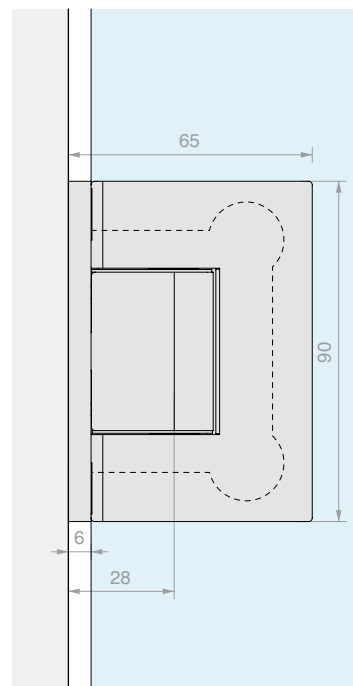

DQSG

Pivot-versies

Met innovatief
hefsysteem bij het openen (+5 mm),
omkeerbaar rechts/links

VERSTELBARE LATERALE SCHARNIER WAND/GLAS

Materiaal: Messing

Afwerking: /1 /24 /73 /R2

Art. **DQ30SGCOV**

Voor glas
Van 6 tot 8 mm

Aantal
1 st.

**VERSTELBARE LATERALE PIVOT SCHARNIER WAND/GLAS**

Materiaal: Messing

Afwerking: /1 /24 /73 /R2

Art.
DQ30SGPVTVoor glas
Van 6 tot 8 mmAantal
1 st.

VERSTELBARE SCHARNIER OP ÉÉN LIJN GLAS/GLAS

Materiaal: Messing

Afwerking: /1 /24 /73 /R2

Art. **DQ380SG** Voor glas Van 6 tot 8 mm

Aantal 1 st.

VERSTELBARE LATERALE SCHARNIER WAND/GLAS

Materiaal: Messing

Afwerking: /1 /24 /73 /R2

Art. **DQ40SGCOV**

Voor glas
Van 8 tot 12 mm

Aantal
1 st.

**VERSTELBARE LATERALE PIVOT SCHARNIER WAND/GLAS**

Materiaal: Messing

Afwerking: /1 /24 /73 /R2

Art.
DQ40SGPVTVoor glas
Van 8 tot 12 mmAantal
1 st.

VERSTELBARE SCHARNIER OP ÉÉN LIJN GLAS/GLAS

Materiaal: Messing