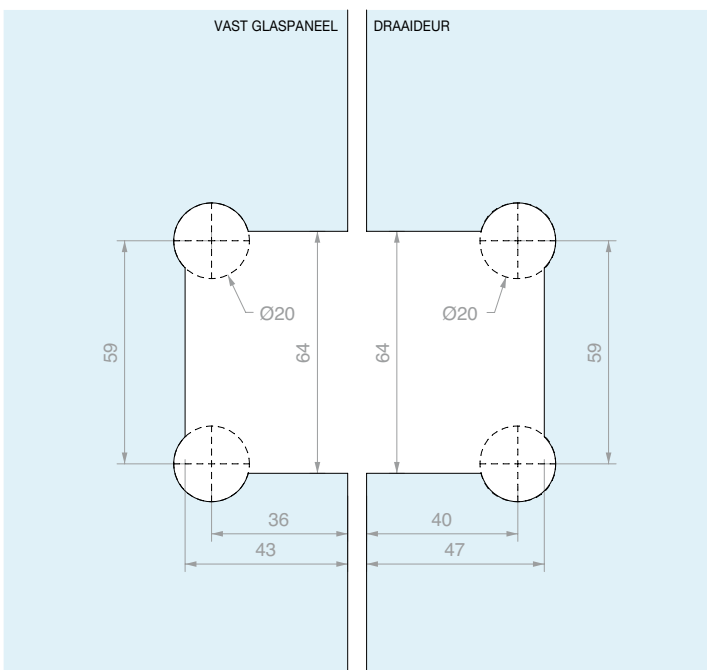

Art. **DQ480SG** Voor glas Van 8 tot 12 mm

Aantal 1 st.