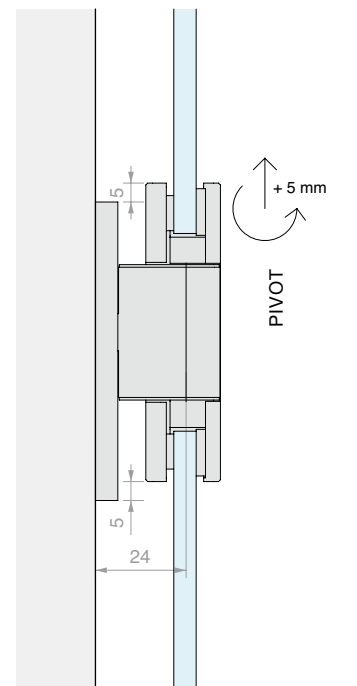

DQSG

Pivot-versies

Met innovatief
hefsysteem bij het openen (+5 mm),
omkeerbaar rechts/links

VERSTELBARE LATERALE SCHARNIER WAND/GLAS

Materiaal: Messing

Afwerking: /1 /24 /73 /R2

Art. **DQ30SGCOV**

Voor glas
Van 6 tot 8 mm

Aantal
1 st.

**VERSTELBARE LATERALE PIVOT SCHARNIER WAND/GLAS**

Materiaal: Messing

Afwerking: /1 /24 /73 /R2

Art.
DQ30SGPVTVoor glas
Van 6 tot 8 mmAantal
1 st.

VERSTELBARE SCHARNIER OP ÉÉN LIJN GLAS/GLAS

Materiaal: Messing

Afwerking: /1 /24 /73 /R2

Art. **DQ380SG** Voor glas Van 6 tot 8 mm

Aantal 1 st.

VERSTELBARE LATERALE SCHARNIER WAND/GLAS

Materiaal: Messing

Afwerking: /1 /24 /73 /R2

Art. **DQ40SGCOV**

Voor glas
Van 8 tot 12 mm

Aantal
1 st.

**VERSTELBARE LATERALE PIVOT SCHARNIER WAND/GLAS**

Materiaal: Messing

Afwerking: /1 /24 /73 /R2

Art.
DQ40SGPVTVoor glas
Van 8 tot 12 mmAantal
1 st.

VERSTELBARE SCHARNIER OP ÉÉN LIJN GLAS/GLAS

Materiaal: Messing