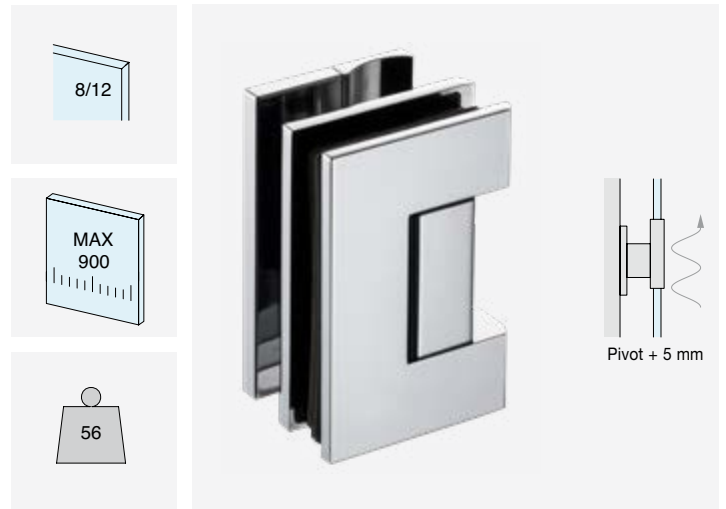

- Wandmontage met **verstelbare vergrendeling**
- Wandmontage met **PIVOT-hefsysteem**
- **Glas-glas 180°** met verstelbare vergrendeling

/1
Chroom

/24
RVS-look

/73
Glanzend zwart nikkel

/R2
RAL9005 zwart

Aantal
1 st.

**VERSTELBARE LATERALE PIVOT SCHARNIER WAND/GLAS**

Materiaal: Messing

Afwerking: /1 /24 /73 /R2

Art.
DQ30SGPVTVoor glas
Van 6 tot 8 mmAantal
1 st.

VERSTELBARE SCHARNIER OP ÉÉN LIJN GLAS/GLAS

Materiaal: Messing

Afwerking: /1 /24 /73 /R2

Art. **DQ380SG** Voor glas Van 6 tot 8 mm

Aantal 1 st.

VERSTELBARE LATERALE SCHARNIER WAND/GLAS

Materiaal: Messing

Afwerking: /1 /24 /73 /R2

Art. **DQ40SGCOV**

Voor glas
Van 8 tot 12 mm

Aantal
1 st.

**VERSTELBARE LATERALE PIVOT SCHARNIER WAND/GLAS**

Materiaal: Messing

Afwerking: /1 /24 /73 /R2

Art.
DQ40SGPVTVoor glas
Van 8 tot 12 mmAantal
1 st.

VERSTELBARE SCHARNIER OP ÉÉN LIJN GLAS/GLAS

Materiaal: Messing