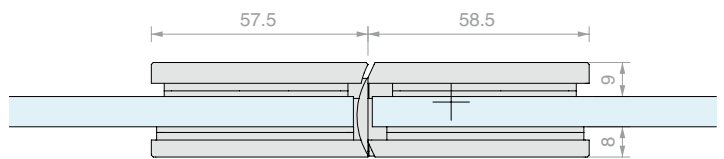

Art. **DQ480SG** Voor glas Van 8 tot 12 mm

Aantal 1 st.