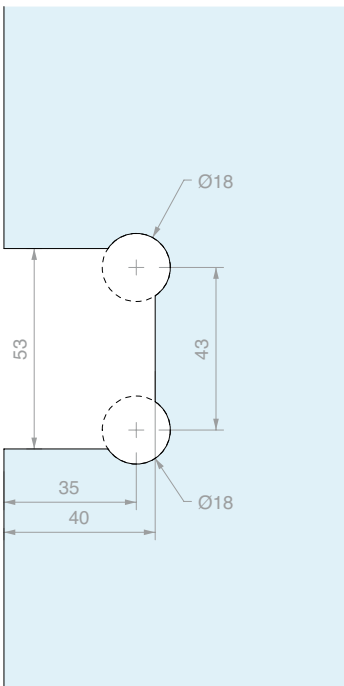

DQSG

Pivot-versies

Met innovatief
hefsysteem bij het openen (+5 mm),
omkeerbaar rechts/links

VERSTELBARE LATERALE SCHARNIER WAND/GLAS

Materiaal: Messing

Afwerking: /1 /24 /73 /R2

Art. **DQ30SGCOV**

Voor glas
Van 6 tot 8 mm