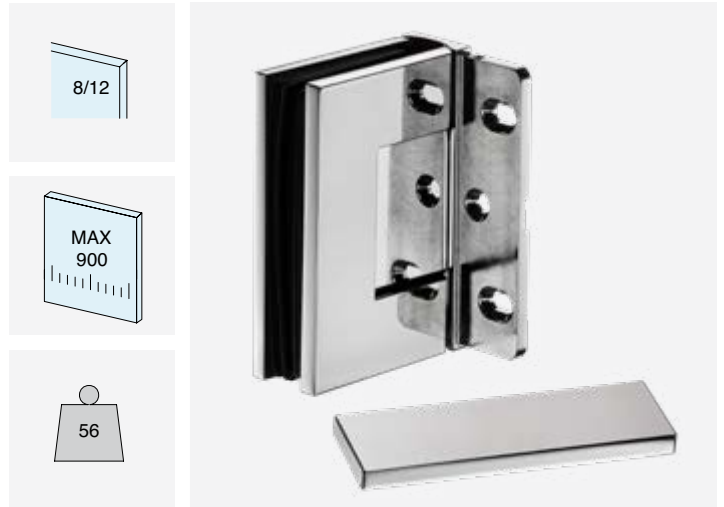

- Wandmontage met **verstelbare vergrendeling**
- Wandmontage met **PIVOT-hefsysteem**
- **Glas-glas 180°** met verstelbare vergrendeling

/1
Chroom

/24
RVS-look

/73
Glanzend zwart nikkel

/R2
RAL9005 zwart

Aantal
1 st.

**VERSTELBARE LATERALE PIVOT SCHARNIER WAND/GLAS**

Materiaal: Messing

Afwerking: /1 /24 /73 /R2

Art.
DQ30SGPVTVoor glas
Van 6 tot 8 mmAantal
1 st.

VERSTELBARE SCHARNIER OP ÉÉN LIJN GLAS/GLAS

Materiaal: Messing

Afwerking: /1 /24 /73 /R2

Art. **DQ380SG** Voor glas Van 6 tot 8 mm

Aantal 1 st.

VERSTELBARE LATERALE SCHARNIER WAND/GLAS

Materiaal: Messing

Afwerking: /1 /24 /73 /R2

Art. **DQ40SGCOV**

Voor glas
Van 8 tot 12 mm

Aantal
1 st.

**VERSTELBARE LATERALE PIVOT SCHARNIER WAND/GLAS**

Materiaal: Messing

Afwerking: /1 /24 /73 /R2

Art.
DQ40SGPVTVoor glas
Van 8 tot 12 mmAantal
1 st.

VERSTELBARE SCHARNIER OP ÉÉN LIJN GLAS/GLAS

Materiaal: Messing