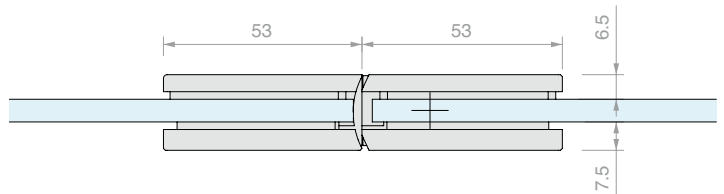

DQSG

Pivot-versies

Met innovatief
hefsysteem bij het openen (+5 mm),
omkeerbaar rechts/links

VERSTELBARE LATERALE SCHARNIER WAND/GLAS

Materiaal: Messing

Afwerking: /1 /24 /73 /R2

Art. **DQ30SGCOV**

Voor glas
Van 6 tot 8 mm

Aantal
1 st.

**VERSTELBARE LATERALE PIVOT SCHARNIER WAND/GLAS**

Materiaal: Messing

Afwerking: /1 /24 /73 /R2

Art.
DQ30SGPVTVoor glas
Van 6 tot 8 mmAantal
1 st.

VERSTELBARE SCHARNIER OP ÉÉN LIJN GLAS/GLAS

Materiaal: Messing

Afwerking: /1 /24 /73 /R2

Art. **DQ380SG** Voor glas Van 6 tot 8 mm

Aantal 1 st.

VERSTELBARE LATERALE SCHARNIER WAND/GLAS

Materiaal: Messing

Afwerking: /1 /24 /73 /R2

Art. **DQ40SGCOV**

Voor glas
Van 8 tot 12 mm

Aantal
1 st.

**VERSTELBARE LATERALE PIVOT SCHARNIER WAND/GLAS**

Materiaal: Messing

Afwerking: /1 /24 /73 /R2

Art.
DQ40SGPVTVoor glas
Van 8 tot 12 mmAantal
1 st.

VERSTELBARE SCHARNIER OP ÉÉN LIJN GLAS/GLAS

Materiaal: Messing