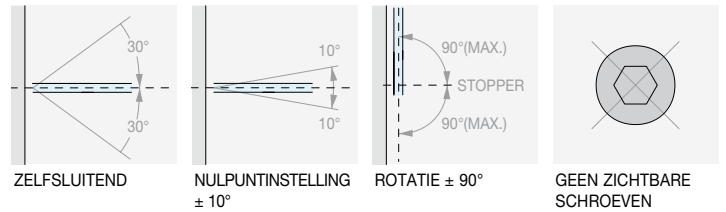

- Wandmontage met **verstelbare vergrendeling**
- Wandmontage met **PIVOT-hefsysteem**
- **Glas-glas 180°** met verstelbare vergrendeling

/1
Chroom

/24
RVS-look

/73
Glanzend zwart nikkel

/R2
RAL9005 zwart

Aantal
1 st.

**VERSTELBARE LATERALE PIVOT SCHARNIER WAND/GLAS**

Materiaal: Messing

Afwerking: /1 /24 /73 /R2

Art.
DQ30SGPVTVoor glas
Van 6 tot 8 mmAantal
1 st.

VERSTELBARE SCHARNIER OP ÉÉN LIJN GLAS/GLAS

Materiaal: Messing

Afwerking: /1 /24 /73 /R2

Art. **DQ380SG** Voor glas Van 6 tot 8 mm

Aantal 1 st.

VERSTELBARE LATERALE SCHARNIER WAND/GLAS

Materiaal: Messing

Afwerking: /1 /24 /73 /R2

Art. **DQ40SGCOV**

Voor glas
Van 8 tot 12 mm

Aantal
1 st.

**VERSTELBARE LATERALE PIVOT SCHARNIER WAND/GLAS**

Materiaal: Messing

Afwerking: /1 /24 /73 /R2

Art.
DQ40SGPVTVoor glas
Van 8 tot 12 mmAantal
1 st.

VERSTELBARE SCHARNIER OP ÉÉN LIJN GLAS/GLAS

Materiaal: Messing