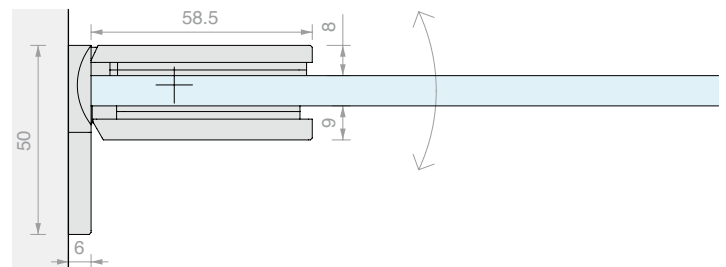

Aantal
1 st.

**VERSTELBARE LATERALE PIVOT SCHARNIER WAND/GLAS**

Materiaal: Messing

Afwerking: /1 /24 /73 /R2

Art.
DQ30SGPVTVoor glas
Van 6 tot 8 mmAantal
1 st.

VERSTELBARE SCHARNIER OP ÉÉN LIJN GLAS/GLAS

Materiaal: Messing

Afwerking: /1 /24 /73 /R2

Art. **DQ380SG** Voor glas Van 6 tot 8 mm

Aantal 1 st.

VERSTELBARE LATERALE SCHARNIER WAND/GLAS

Materiaal: Messing

Afwerking: /1 /24 /73 /R2

Art. **DQ40SGCOV**

Voor glas
Van 8 tot 12 mm

Aantal
1 st.

**VERSTELBARE LATERALE PIVOT SCHARNIER WAND/GLAS**

Materiaal: Messing

Afwerking: /1 /24 /73 /R2

Art.
DQ40SGPVTVoor glas
Van 8 tot 12 mmAantal
1 st.

VERSTELBARE SCHARNIER OP ÉÉN LIJN GLAS/GLAS

Materiaal: Messing