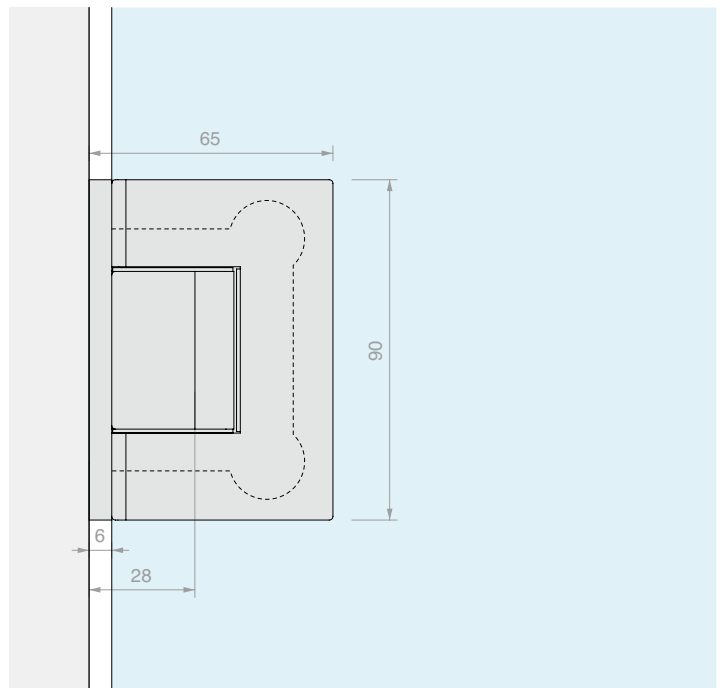

Afwerking: /1 /24 /73 /R2

Art. **DQ380SG** Voor glas Van 6 tot 8 mm

Aantal 1 st.

VERSTELBARE LATERALE SCHARNIER WAND/GLAS

Materiaal: Messing

Afwerking: /1 /24 /73 /R2

Art. **DQ40SGCOV**

Voor glas
Van 8 tot 12 mm