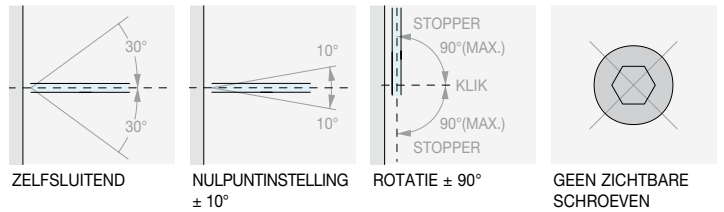

Art. **DQ380SG** Voor glas Van 6 tot 8 mm

Aantal 1 st.