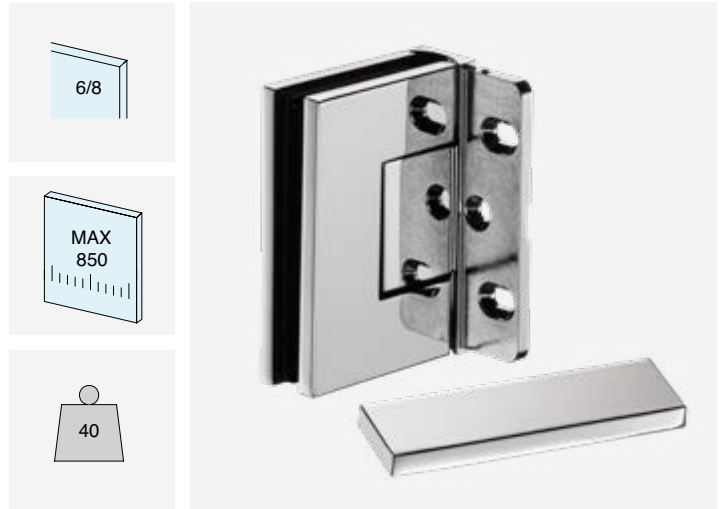

- Wandmontage met **verstelbare vergrendeling**
- Wandmontage met **PIVOT-hefsysteem**
- **Glas-glas 180°** met verstelbare vergrendeling

/1
Chroom

/24
RVS-look

/73
Glanzend zwart nikkel

/R2
RAL9005 zwart

DQSG

Belangrijkste pluspunten

- **Perfect vlakke buitenoppervlakte** met vierkante pen > strakkere en hoogwaardigere esthetiek
- **Minimale afstand tot de muur en beperkte voegen** > meer elegantie en visuele continuïteit
- **Afdichting van de voeg** voor een **betere waterdichtheid** ter hoogte van de pen
- **Klikdeksel zonder** zichtbare schroeven of stiften > maximale strakke vormgeving
- **Verstelling van de sluiting $\pm 10^\circ$**
- Mechanisme van **roestvrij staal** en behuizing van **messing** voor stevigheid en betrouwbaarheid
- **Nieuwe exclusieve** en eigentijdse afwerking in **glanzend zwart nikkel**

DQSG

Pivot-versies

Met innovatief
hefsysteem bij het openen (+5 mm),
omkeerbaar rechts/links

VERSTELBARE LATERALE SCHARNIER WAND/GLAS

Materiaal: Messing

Afwerking: /1 /24 /73 /R2

Art. **DQ30SGCOV**

Voor glas
Van 6 tot 8 mm

Aantal
1 st.

**VERSTELBARE LATERALE PIVOT SCHARNIER WAND/GLAS**

Materiaal: Messing

Afwerking: /1 /24 /73 /R2

Art.
DQ30SGPVTVoor glas
Van 6 tot 8 mmAantal
1 st.

VERSTELBARE SCHARNIER OP ÉÉN LIJN GLAS/GLAS

Materiaal: Messing