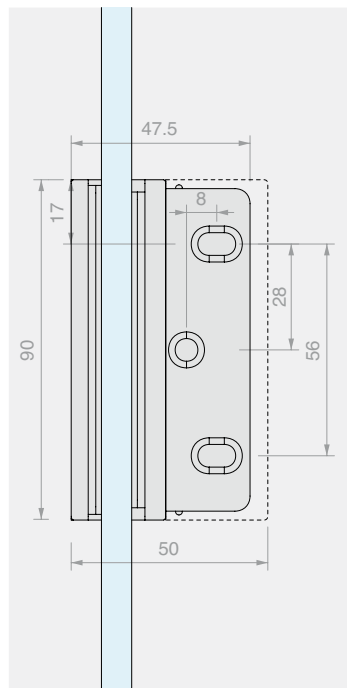

DQSG

Pivot-versies

Met innovatief
hefsysteem bij het openen (+5 mm),
omkeerbaar rechts/links

VERSTELBARE LATERALE SCHARNIER WAND/GLAS

Materiaal: Messing

Afwerking: /1 /24 /73 /R2

Art. **DQ30SGCOV**

Voor glas
Van 6 tot 8 mm

Aantal
1 st.

**VERSTELBARE LATERALE PIVOT SCHARNIER WAND/GLAS**

Materiaal: Messing

Afwerking: /1 /24 /73 /R2

Art.
DQ30SGPVTVoor glas
Van 6 tot 8 mmAantal
1 st.

VERSTELBARE SCHARNIER OP ÉÉN LIJN GLAS/GLAS

Materiaal: Messing

Afwerking: /1 /24 /73 /R2

Art. **DQ380SG** Voor glas Van 6 tot 8 mm

Aantal 1 st.

VERSTELBARE LATERALE SCHARNIER WAND/GLAS

Materiaal: Messing

Afwerking: /1 /24 /73 /R2

Art. **DQ40SGCOV**

Voor glas
Van 8 tot 12 mm

Aantal
1 st.

**VERSTELBARE LATERALE PIVOT SCHARNIER WAND/GLAS**

Materiaal: Messing

Afwerking: /1 /24 /73 /R2

Art.
DQ40SGPVTVoor glas
Van 8 tot 12 mmAantal
1 st.

VERSTELBARE SCHARNIER OP ÉÉN LIJN GLAS/GLAS

Materiaal: Messing