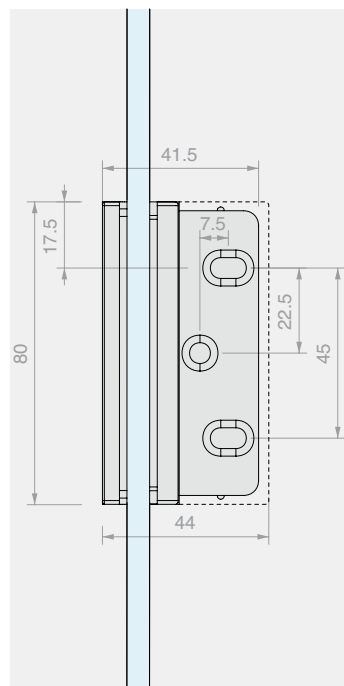

DQSG

Pivot-versies

Met innovatief
hefsysteem bij het openen (+5 mm),
omkeerbaar rechts/links

VERSTELBARE LATERALE SCHARNIER WAND/GLAS

Materiaal: Messing

Afwerking: /1 /24 /73 /R2

Art. **DQ30SGCOV**

Voor glas
Van 6 tot 8 mm

Aantal
1 st.

**VERSTELBARE LATERALE PIVOT SCHARNIER WAND/GLAS**

Materiaal: Messing

Afwerking: /1 /24 /73 /R2

Art.
DQ30SGPVTVoor glas
Van 6 tot 8 mmAantal
1 st.

VERSTELBARE SCHARNIER OP ÉÉN LIJN GLAS/GLAS

Materiaal: Messing