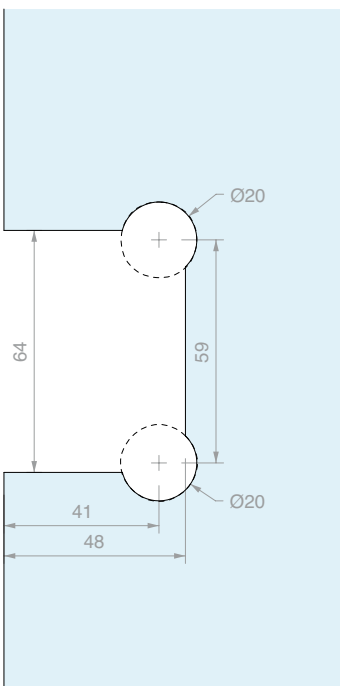

Aantal
1 st.

**VERSTELBARE LATERALE PIVOT SCHARNIER WAND/GLAS**

Materiaal: Messing

Afwerking: /1 /24 /73 /R2

Art.
DQ30SGPVTVoor glas
Van 6 tot 8 mmAantal
1 st.

VERSTELBARE SCHARNIER OP ÉÉN LIJN GLAS/GLAS

Materiaal: Messing

Afwerking: /1 /24 /73 /R2

Art. **DQ380SG** Voor glas Van 6 tot 8 mm

Aantal 1 st.

VERSTELBARE LATERALE SCHARNIER WAND/GLAS

Materiaal: Messing

Afwerking: /1 /24 /73 /R2

Art. **DQ40SGCOV**

Voor glas
Van 8 tot 12 mm

Aantal
1 st.

**VERSTELBARE LATERALE PIVOT SCHARNIER WAND/GLAS**

Materiaal: Messing

Afwerking: /1 /24 /73 /R2

Art.
DQ40SGPVTVoor glas
Van 8 tot 12 mmAantal
1 st.

VERSTELBARE SCHARNIER OP ÉÉN LIJN GLAS/GLAS

Materiaal: Messing