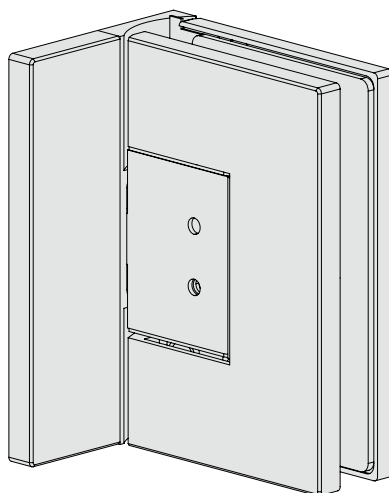

DQSG

Pivot-versies

Met innovatief
hefsysteem bij het openen (+5 mm),
omkeerbaar rechts/links

VERSTELBARE LATERALE SCHARNIER WAND/GLAS

Materiaal: Messing

Afwerking: /1 /24 /73 /R2

Art. **DQ30SGCOV**

Voor glas
Van 6 tot 8 mm