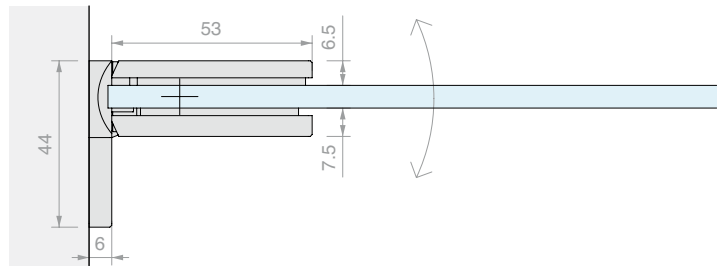

DQSG

Pivot-versies

Met innovatief
hefsysteem bij het openen (+5 mm),
omkeerbaar rechts/links

VERSTELBARE LATERALE SCHARNIER WAND/GLAS

Materiaal: Messing

Afwerking: /1 /24 /73 /R2

Art. **DQ30SGCOV**

Voor glas
Van 6 tot 8 mm

Aantal
1 st.

**VERSTELBARE LATERALE PIVOT SCHARNIER WAND/GLAS**

Materiaal: Messing

Afwerking: /1 /24 /73 /R2

Art.
DQ30SGPVTVoor glas
Van 6 tot 8 mmAantal
1 st.

VERSTELBARE SCHARNIER OP ÉÉN LIJN GLAS/GLAS

Materiaal: Messing