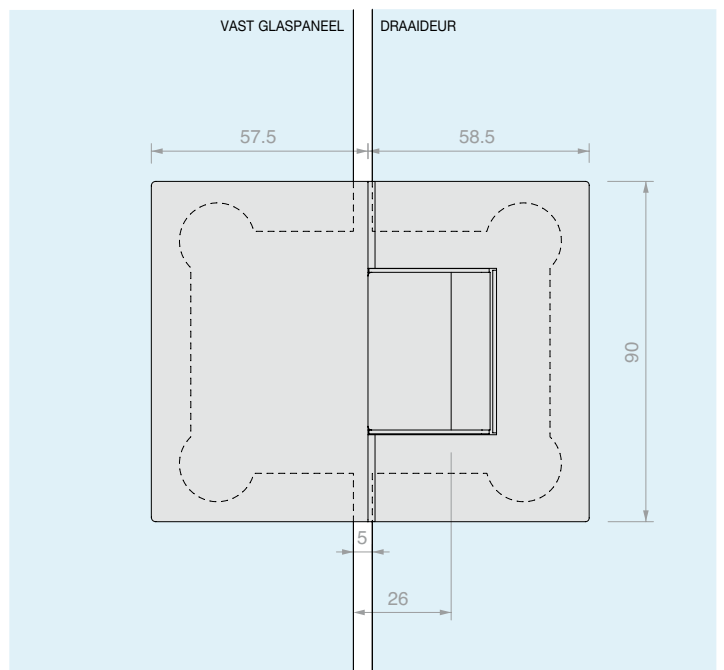

Art. **DQ480SG** Voor glas Van 8 tot 12 mm

Aantal 1 st.