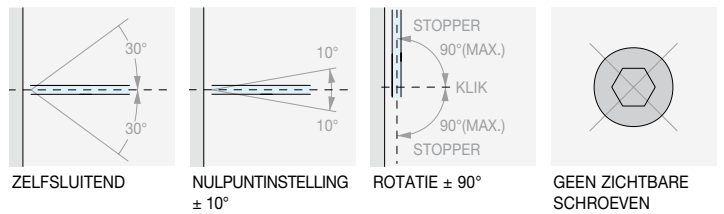

Art. **DQ480SG** Voor glas Van 8 tot 12 mm

Aantal 1 st.