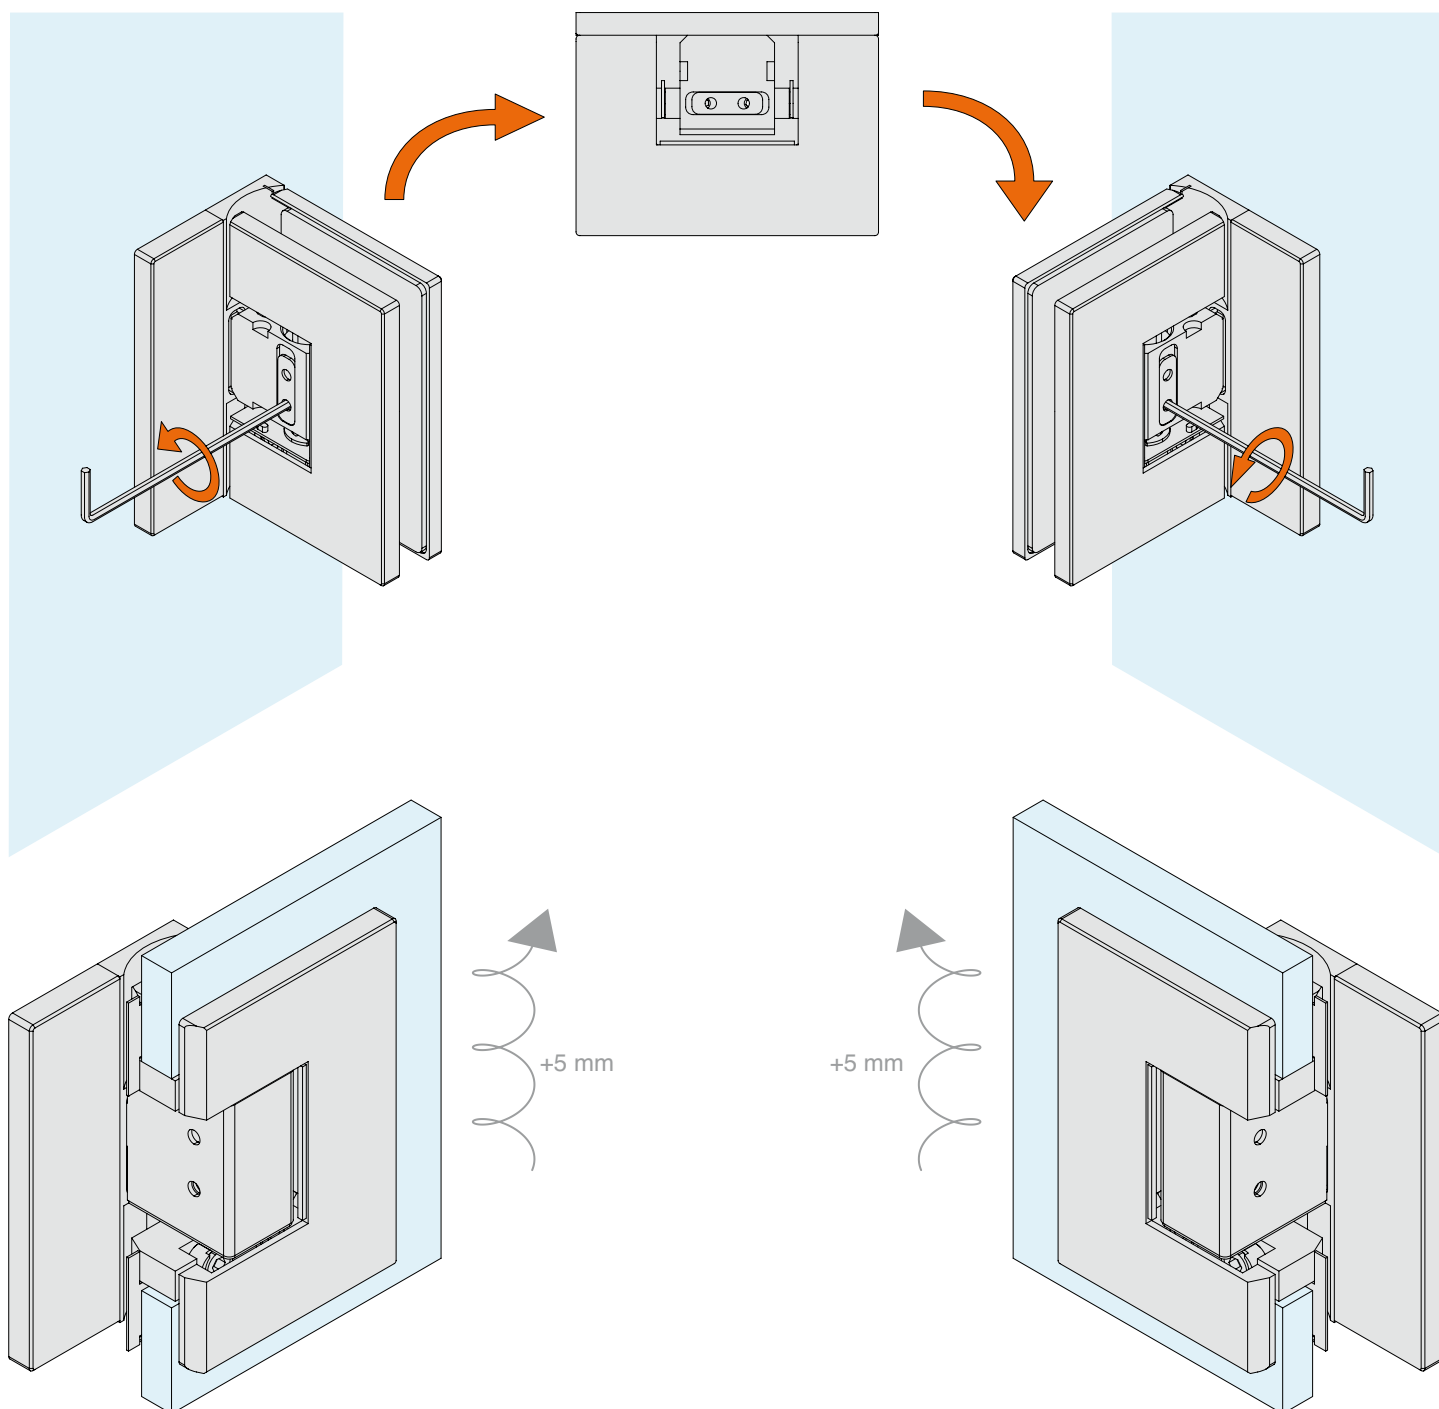

De evolutie van de SQUARE-serie

- **Nog minimalistischer en uniform design** dankzij het vlakke oppervlak en het wegvallen van zichtbare schroeven.
 - **Verbeterde waterdichtheid** met afdichting van de voeg, ook in het scharniergebied.
- **Eenvoudigere installatie** en snellere afstelling ($\pm 10^\circ$ en pivotsysteem met hefmechanisme).
 - **Nieuwe glanzende zwarte nikkel** afwerking voor meer esthetische mogelijkheden, ook verkrijgbaar voor een selectie accessoires (knoppen, stangen, klemmen)
 - **Steeds kleinere voegen en afstanden** voor een elegantere en modernere uitstraling

DQSG

Belangrijkste pluspunten

- **Perfect vlakke buitenoppervlakte** met vierkante pen > strakkere en hoogwaardigere esthetiek
- **Minimale afstand tot de muur en beperkte voegen** > meer elegantie en visuele continuïteit
- **Afdichting van de voeg** voor een **betere waterdichtheid** ter hoogte van de pen
- **Klikdeksel zonder** zichtbare schroeven of stiften > maximale strakke vormgeving
- **Verstelling van de sluiting $\pm 10^\circ$**
- Mechanisme van **roestvrij staal** en behuizing van **messing** voor stevigheid en betrouwbaarheid
- **Nieuwe exclusieve** en eigentijdse afwerking in **glanzend zwart nikkel**

DQSG

Pivot-versies

Met innovatief
hefsysteem bij het openen (+5 mm),
omkeerbaar rechts/links

VERSTELBARE LATERALE SCHARNIER WAND/GLAS

Materiaal: Messing

Afwerking: /1 /24 /73 /R2

Art. **DQ30SGCOV**

Voor glas
Van 6 tot 8 mm