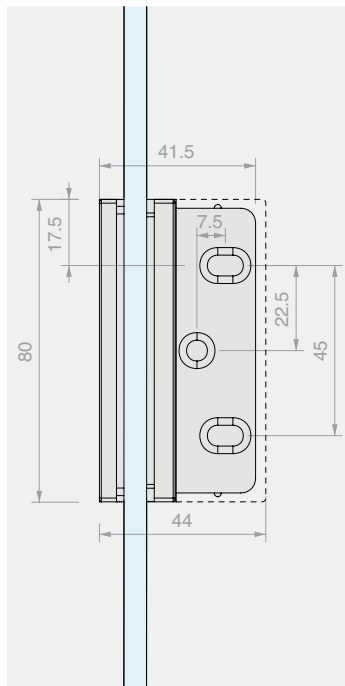

DQSG

Pivot-versies

Met innovatief
hefsysteem bij het openen (+5 mm),
omkeerbaar rechts/links

VERSTELBARE LATERALE SCHARNIER WAND/GLAS

Materiaal: Messing

Afwerking: /1 /24 /73 /R2

Art. **DQ30SGCOV**

Voor glas
Van 6 tot 8 mm

Aantal
1 st.

**VERSTELBARE LATERALE PIVOT SCHARNIER WAND/GLAS**

Materiaal: Messing

Afwerking: /1 /24 /73 /R2

Art.
DQ30SGPVTVoor glas
Van 6 tot 8 mmAantal
1 st.

VERSTELBARE SCHARNIER OP ÉÉN LIJN GLAS/GLAS

Materiaal: Messing