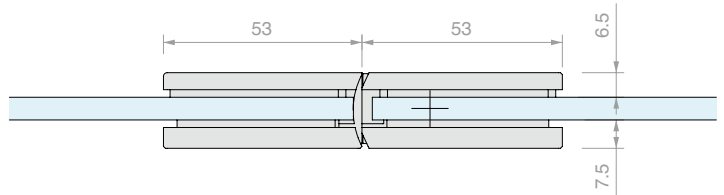

/1
Cromo

/24
Símil-inox

/73
Níquel negro brillante

/R2
RAL9005 Negro Opaco

La evolución de la serie SQUARE

- **Diseño aún más minimalista y uniforme**, gracias a la superficie plana y a la eliminación de los tornillos visibles
 - **Mejor resistencia al agua** con junta de cobertura de juntas también en la zona del pivote
 - **Instalación más simple** y ajustes más rápidos ($\pm 10^\circ$ y sistema pivotante con elevación)
 - **Nuevo acabado níquel negro brillante** para ampliar las posibilidades estéticas, también disponible en una selección de accesorios (pomos, varillas, abrazaderas)
- **Juntas y distancias cada vez más reducidas** para un impacto visual más elegante y contemporáneo

DQSG

Versiones pivotantes

Con **innovador** sistema de elevación en apertura (+5 mm), reversible derecha/izquierda

BISAGRA PARED/VIDRIO LATERAL REGULABLE

Material: Latón

Acabado: /1 /24 /73 /R2

Art. **DQ30SGCOV**

Para vidrios
De 6 a 8 mm

Cant.
1 Ud.

BISAGRA PARED/VIDRIO PIVOT LATERAL REGULABLE

Material: Latón

Acabado: /1 /24 /73 /R2

Art.
DQ30SGPVT

Para vidrios
De 6 a 8 mm

Cant.
1 Ud.

BISAGRA VIDRIO/VIDRIO EN LÍNEA RECTA REGULABLE

Material: Latón

Acabado: /1 /24 /73 /R2

Art. **DQ380SG**

Para vidrios
De 6 a 8 mm

Cant.
1 Ud.

BISAGRA PARED/VIDRIO LATERAL REGULABLE

Material: Latón