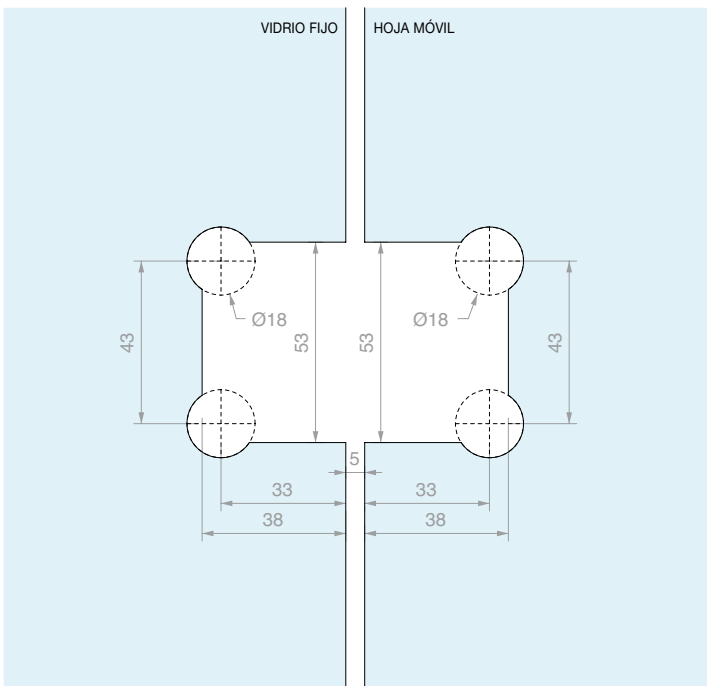

DQSG

Versiones pivotantes

Con **innovador** sistema de elevación en apertura (+5 mm), reversible derecha/izquierda

BISAGRA PARED/VIDRIO LATERAL REGULABLE

Material: Latón

Acabado: /1 /24 /73 /R2

Art. **DQ30SGCOV**

Para vidrios
De 6 a 8 mm

Cant.
1 Ud.

BISAGRA PARED/VIDRIO PIVOT LATERAL REGULABLE

Material: Latón

Acabado: /1 /24 /73 /R2

Art.
DQ30SGPVT

Para vidrios
De 6 a 8 mm

Cant.
1 Ud.

BISAGRA VIDRIO/VIDRIO EN LÍNEA RECTA REGULABLE

Material: Latón

Acabado: /1 /24 /73 /R2

Art. **DQ380SG**

Para vidrios
De 6 a 8 mm

Cant.
1 Ud.

BISAGRA PARED/VIDRIO LATERAL REGULABLE

Material: Latón

Para vidrios
De 8 a 12 mm

Cant.
1 Ud.

BISAGRA VIDRIO/VIDRIO EN LÍNEA RECTA REGULABLE

Material: Latón

Acabado: /1 /24 /73 /R2

Art. **DQ480SG**

Para vidrios
De 8 a 12 mm

Cant.
1 Ud.