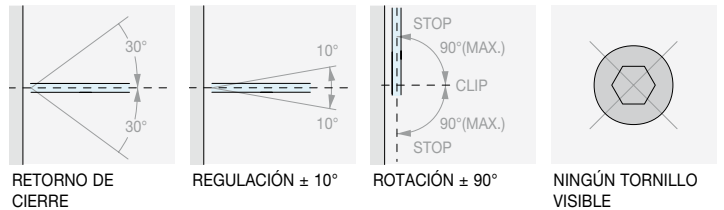

Una bisagra que realza la estética del ambiente de la ducha sin compromisos, garantizando continuidad estilística y la máxima libertad de diseño gracias a soluciones técnicas de nueva generación.

Diseñada para realzar la calidad de cada puerta batiente, la serie se divide en **dos variantes**, calibradas en función del peso de la puerta:

/1
Cromo

/24
Símil-inox

/73
Níquel negro brillante

/R2
RAL9005 Negro Opaco

La evolución de la serie SQUARE

- **Diseño aún más minimalista y uniforme**, gracias a la superficie plana y a la eliminación de los tornillos visibles
 - **Mejor resistencia al agua** con junta de cobertura de juntas también en la zona del pivote
 - **Instalación más simple** y ajustes más rápidos ($\pm 10^\circ$ y sistema pivotante con elevación)
 - **Nuevo acabado níquel negro brillante** para ampliar las posibilidades estéticas, también disponible en una selección de accesorios (pomos, varillas, abrazaderas)
- **Juntas y distancias cada vez más reducidas** para un impacto visual más elegante y contemporáneo

DQSG

Ventajas principales

- **Superficie exterior perfectamente plana** con pivote cuadrado > estética más limpia y premium
- **Distancias minimizadas** entre la pared y las **juntas reducidas** > mayor elegancia y continuidad visual
- **Junta de cubierta** para una **impermeabilidad superior** cerca del pivote
- **Cubierta a presión** sin tornillos ni tornillos visibles > máxima limpieza formal
- **Ajuste del cierre $\pm 10^\circ$**
- Mecánica de **acero inoxidable** y cuerpo de **latón** para mayor robustez y fiabilidad
- **Nuevo acabado níquel negro brillante**, exclusivo y contemporáneo

DQSG

Versiones pivotantes

Con **innovador** sistema de elevación en apertura (+5 mm), reversible derecha/izquierda

BISAGRA PARED/VIDRIO LATERAL REGULABLE

Material: Latón

Acabado: /1 /24 /73 /R2

Art. **DQ30SGCOV**