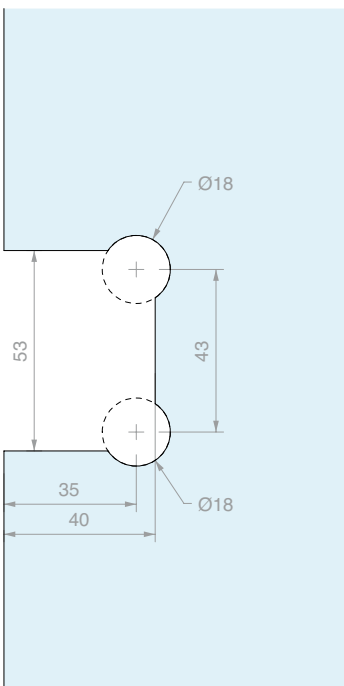

DQSG

Versiones pivotantes

Con **innovador** sistema de elevación en apertura (+5 mm), reversible derecha/izquierda

BISAGRA PARED/VIDRIO LATERAL REGULABLE

Material: Latón

Acabado: /1 /24 /73 /R2

Art. **DQ30SGCOV**

Para vidrios
De 6 a 8 mm

Cant.
1 Ud.

BISAGRA PARED/VIDRIO PIVOT LATERAL REGULABLE

Material: Latón

Acabado: /1 /24 /73 /R2

Art.
DQ30SGPVT

Para vidrios
De 6 a 8 mm

Cant.
1 Ud.

BISAGRA VIDRIO/VIDRIO EN LÍNEA RECTA REGULABLE

Material: Latón

Acabado: /1 /24 /73 /R2

Art. **DQ380SG**

Para vidrios
De 6 a 8 mm

Cant.
1 Ud.

BISAGRA PARED/VIDRIO LATERAL REGULABLE

Material: Latón

Para vidrios
De 8 a 12 mm

Cant.
1 Ud.

BISAGRA VIDRIO/VIDRIO EN LÍNEA RECTA REGULABLE

Material: Latón

Acabado: /1 /24 /73 /R2

Art. **DQ480SG**

Para vidrios
De 8 a 12 mm

Cant.
1 Ud.