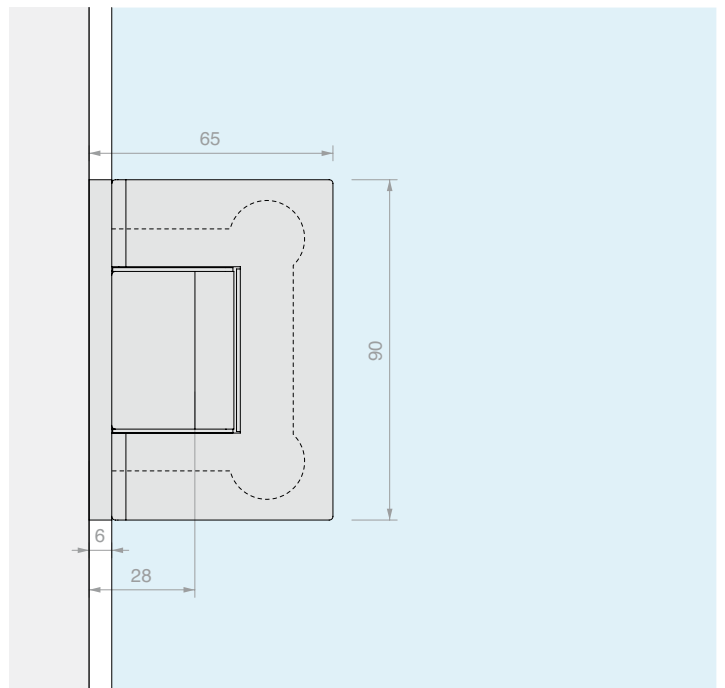

Para vidrios
De 6 a 8 mm

Cant.
1 Ud.

BISAGRA PARED/VIDRIO PIVOT LATERAL REGULABLE

Material: Latón

Acabado: /1 /24 /73 /R2

Art.
DQ30SGPVT

Para vidrios
De 6 a 8 mm

Cant.
1 Ud.

BISAGRA VIDRIO/VIDRIO EN LÍNEA RECTA REGULABLE

Material: Latón

Acabado: /1 /24 /73 /R2

Art. **DQ380SG**

Para vidrios
De 6 a 8 mm

Cant.
1 Ud.

BISAGRA PARED/VIDRIO LATERAL REGULABLE

Material: Latón

Acabado: /1 /24 /73 /R2

Art. **DQ40SGCOV**

Para vidrios
De 8 a 12 mm

Cant.
1 Ud.

BISAGRA PARED/VIDRIO PIVOT LATERAL REGULABLE

Material: Latón

Acabado: /1 /24 /73 /R2

Art.
DQ40SGPVT

Para vidrios
De 8 a 12 mm

Cant.
1 Ud.

BISAGRA VIDRIO/VIDRIO EN LÍNEA RECTA REGULABLE

Material: Latón

Acabado: /1 /24 /73 /R2

Art. **DQ480SG**

Para vidrios
De 8 a 12 mm

Cant.
1 Ud.