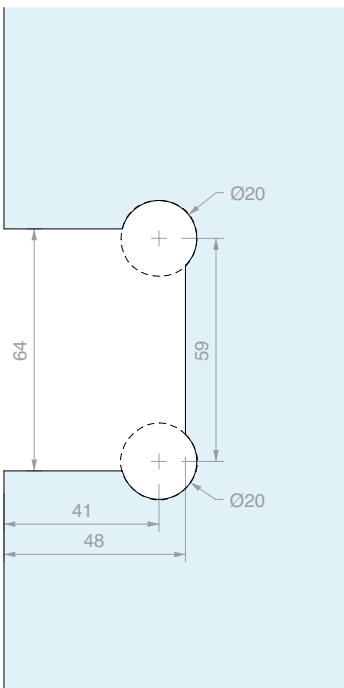

Para vidrios
De 6 a 8 mm

Cant.
1 Ud.

BISAGRA PARED/VIDRIO PIVOT LATERAL REGULABLE

Material: Latón

Acabado: /1 /24 /73 /R2

Art.
DQ30SGPVT

Para vidrios
De 6 a 8 mm

Cant.
1 Ud.

BISAGRA VIDRIO/VIDRIO EN LÍNEA RECTA REGULABLE

Material: Latón

Acabado: /1 /24 /73 /R2

Art. **DQ380SG**

Para vidrios
De 6 a 8 mm

Cant.
1 Ud.

BISAGRA PARED/VIDRIO LATERAL REGULABLE

Material: Latón

Acabado: /1 /24 /73 /R2

Art. **DQ40SGCOV**

Para vidrios
De 8 a 12 mm

Cant.
1 Ud.

BISAGRA PARED/VIDRIO PIVOT LATERAL REGULABLE

Material: Latón

Acabado: /1 /24 /73 /R2

Art.
DQ40SGPVT

Para vidrios
De 8 a 12 mm

Cant.
1 Ud.

BISAGRA VIDRIO/VIDRIO EN LÍNEA RECTA REGULABLE

Material: Latón

Acabado: /1 /24 /73 /R2

Art. **DQ480SG**

Para vidrios
De 8 a 12 mm

Cant.
1 Ud.