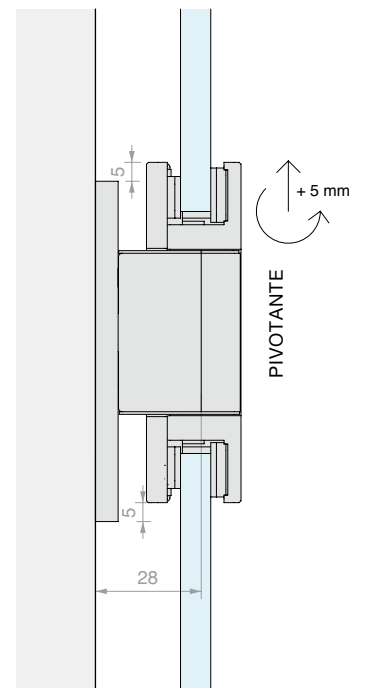

Para vidrios
De 6 a 8 mm

Cant.
1 Ud.

BISAGRA PARED/VIDRIO PIVOT LATERAL REGULABLE

Material: Latón

Acabado: /1 /24 /73 /R2

Art.
DQ30SGPVT

Para vidrios
De 6 a 8 mm

Cant.
1 Ud.

BISAGRA VIDRIO/VIDRIO EN LÍNEA RECTA REGULABLE

Material: Latón

Acabado: /1 /24 /73 /R2

Art. **DQ380SG**

Para vidrios
De 6 a 8 mm

Cant.
1 Ud.

BISAGRA PARED/VIDRIO LATERAL REGULABLE

Material: Latón

Acabado: /1 /24 /73 /R2

Art. **DQ40SGCOV**

Para vidrios
De 8 a 12 mm

Cant.
1 Ud.

BISAGRA PARED/VIDRIO PIVOT LATERAL REGULABLE

Material: Latón

Acabado: /1 /24 /73 /R2

Art.
DQ40SGPVT

Para vidrios
De 8 a 12 mm

Cant.
1 Ud.

BISAGRA VIDRIO/VIDRIO EN LÍNEA RECTA REGULABLE

Material: Latón

Acabado: /1 /24 /73 /R2

Art. **DQ480SG**

Para vidrios
De 8 a 12 mm

Cant.
1 Ud.