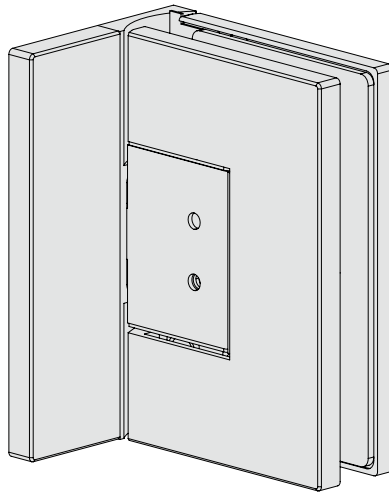

Una bisagra que realza la estética del ambiente de la ducha sin compromisos, garantizando continuidad estilística y la máxima libertad de diseño gracias a soluciones técnicas de nueva generación.

Diseñada para realzar la calidad de cada puerta batiente, la serie se divide en **dos variantes**, calibradas en función del peso de la puerta:

DQSG

Versiones pivotantes

Con **innovador** sistema de elevación en apertura (+5 mm), reversible derecha/izquierda

BISAGRA PARED/VIDRIO LATERAL REGULABLE

Material: Latón

Acabado: /1 /24 /73 /R2

Art. **DQ30SGCOV**