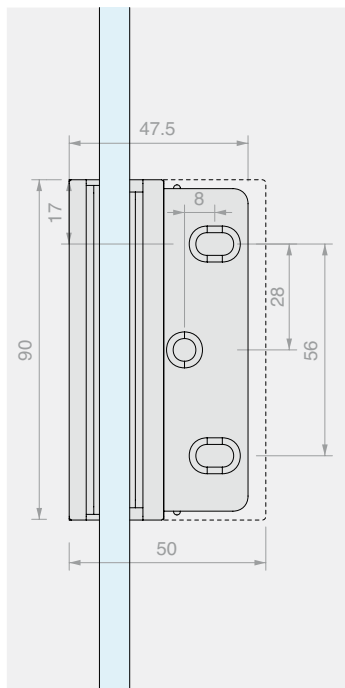

Para vidrios
De 6 a 8 mm

Cant.
1 Ud.

BISAGRA PARED/VIDRIO PIVOT LATERAL REGULABLE

Material: Latón

Acabado: /1 /24 /73 /R2

Art.
DQ30SGPVT

Para vidrios
De 6 a 8 mm

Cant.
1 Ud.

BISAGRA VIDRIO/VIDRIO EN LÍNEA RECTA REGULABLE

Material: Latón

Acabado: /1 /24 /73 /R2

Art. **DQ380SG**

Para vidrios
De 6 a 8 mm

Cant.
1 Ud.

BISAGRA PARED/VIDRIO LATERAL REGULABLE

Material: Latón

Acabado: /1 /24 /73 /R2

Art. **DQ40SGCOV**

Para vidrios
De 8 a 12 mm

Cant.
1 Ud.

BISAGRA PARED/VIDRIO PIVOT LATERAL REGULABLE

Material: Latón

Acabado: /1 /24 /73 /R2

Art.
DQ40SGPVT

Para vidrios
De 8 a 12 mm

Cant.
1 Ud.

BISAGRA VIDRIO/VIDRIO EN LÍNEA RECTA REGULABLE

Material: Latón

Acabado: /1 /24 /73 /R2

Art. **DQ480SG**

Para vidrios
De 8 a 12 mm

Cant.
1 Ud.