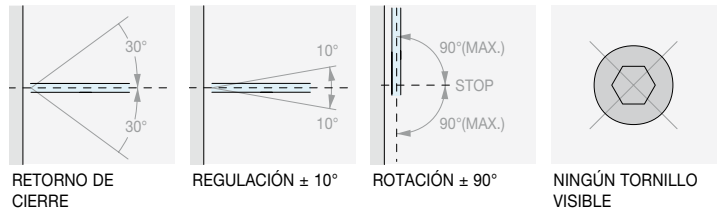

Una bisagra que realza la estética del ambiente de la ducha sin compromisos, garantizando continuidad estilística y la máxima libertad de diseño gracias a soluciones técnicas de nueva generación.

Diseñada para realzar la calidad de cada puerta batiente, la serie se divide en **dos variantes**, calibradas en función del peso de la puerta:

/1
Cromo

/24
Símil-inox

/73
Níquel negro brillante

/R2
RAL9005 Negro Opaco

La evolución de la serie SQUARE

- **Diseño aún más minimalista y uniforme**, gracias a la superficie plana y a la eliminación de los tornillos visibles
 - **Mejor resistencia al agua** con junta de cobertura de juntas también en la zona del pivote
 - **Instalación más simple** y ajustes más rápidos ($\pm 10^\circ$ y sistema pivotante con elevación)
 - **Nuevo acabado níquel negro brillante** para ampliar las posibilidades estéticas, también disponible en una selección de accesorios (pomos, varillas, abrazaderas)
- **Juntas y distancias cada vez más reducidas** para un impacto visual más elegante y contemporáneo

DQSG

Versiones pivotantes

Con **innovador** sistema de elevación en apertura (+5 mm), reversible derecha/izquierda

BISAGRA PARED/VIDRIO LATERAL REGULABLE

Material: Latón

Acabado: /1 /24 /73 /R2

Art. **DQ30SGCOV**

Para vidrios
De 6 a 8 mm

Cant.
1 Ud.

BISAGRA PARED/VIDRIO PIVOT LATERAL REGULABLE

Material: Latón

Acabado: /1 /24 /73 /R2

Art.
DQ30SGPVT

Para vidrios
De 6 a 8 mm

Cant.
1 Ud.