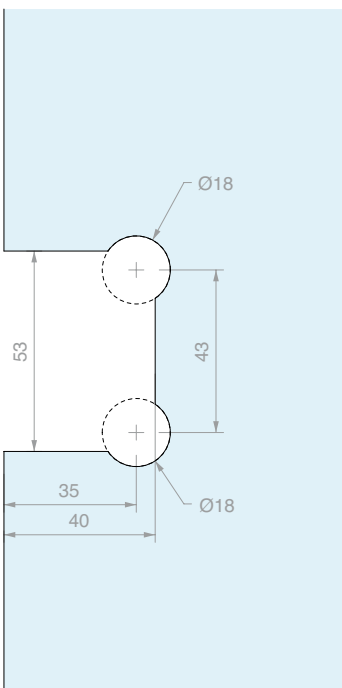

Para vidrios
De 6 a 8 mm

Cant.
1 Ud.

BISAGRA PARED/VIDRIO PIVOT LATERAL REGULABLE

Material: Latón

Acabado: /1 /24 /73 /R2

Art.
DQ30SGPVT

Para vidrios
De 6 a 8 mm

Cant.
1 Ud.

BISAGRA VIDRIO/VIDRIO EN LÍNEA RECTA REGULABLE

Material: Latón

Acabado: /1 /24 /73 /R2

Art. **DQ380SG**

Para vidrios
De 6 a 8 mm

Cant.
1 Ud.

BISAGRA PARED/VIDRIO LATERAL REGULABLE

Material: Latón

Acabado: /1 /24 /73 /R2

Art. **DQ40SGCOV**

Para vidrios
De 8 a 12 mm

Cant.
1 Ud.

BISAGRA PARED/VIDRIO PIVOT LATERAL REGULABLE

Material: Latón

Acabado: /1 /24 /73 /R2

Art.
DQ40SGPVT

Para vidrios
De 8 a 12 mm

Cant.
1 Ud.

BISAGRA VIDRIO/VIDRIO EN LÍNEA RECTA REGULABLE

Material: Latón

Acabado: /1 /24 /73 /R2

Art. **DQ480SG**

Para vidrios
De 8 a 12 mm

Cant.
1 Ud.