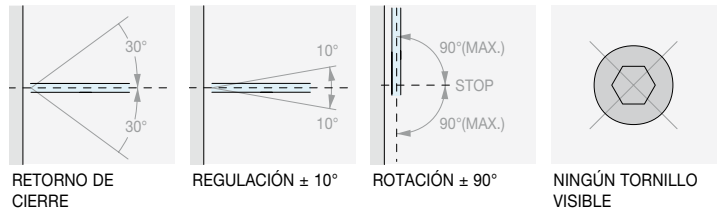

Una bisagra que realza la estética del ambiente de la ducha sin compromisos, garantizando continuidad estilística y la máxima libertad de diseño gracias a soluciones técnicas de nueva generación.

Diseñada para realzar la calidad de cada puerta batiente, la serie se divide en **dos variantes**, calibradas en función del peso de la puerta:

DQSG

Versiones pivotantes

Con **innovador** sistema de elevación en apertura (+5 mm), reversible derecha/izquierda

BISAGRA PARED/VIDRIO LATERAL REGULABLE

Material: Latón

Acabado: /1 /24 /73 /R2

Art. **DQ30SGCOV**

BISAGRA VIDRIO/VIDRIO EN LÍNEA RECTA REGULABLE

Material: Latón

Acabado: /1 /24 /73 /R2

Art. **DQ380SG**

Para vidrios
De 6 a 8 mm

Cant.
1 Ud.

BISAGRA PARED/VIDRIO LATERAL REGULABLE

Material: Latón

Acabado: /1 /24 /73 /R2

Art. **DQ40SGCOV**

Para vidrios
De 8 a 12 mm

Cant.
1 Ud.

BISAGRA PARED/VIDRIO PIVOT LATERAL REGULABLE

Material: Latón

Acabado: /1 /24 /73 /R2

Art.
DQ40SGPVT