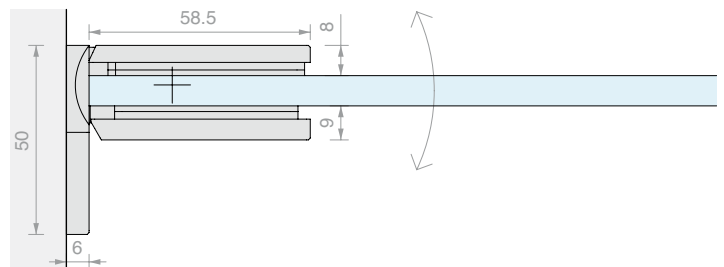

Acabado: /1 /24 /73 /R2

Art. **DQ40SGCOV**

Para vidrios
De 8 a 12 mm

Cant.
1 Ud.

BISAGRA PARED/VIDRIO PIVOT LATERAL REGULABLE

Material: Latón

Acabado: /1 /24 /73 /R2

Art.
DQ40SGPVT