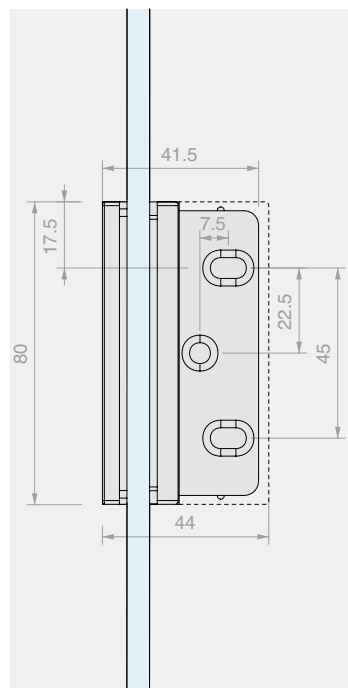

DQSG

Versiones pivotantes

Con **innovador** sistema de elevación en apertura (+5 mm), reversible derecha/izquierda

BISAGRA PARED/VIDRIO LATERAL REGULABLE

Material: Latón

Acabado: /1 /24 /73 /R2

Art. **DQ30SGCOV**

Para vidrios
De 6 a 8 mm

Cant.
1 Ud.

BISAGRA PARED/VIDRIO PIVOT LATERAL REGULABLE

Material: Latón

Acabado: /1 /24 /73 /R2

Art.
DQ30SGPVT

Para vidrios
De 6 a 8 mm

Cant.
1 Ud.

BISAGRA VIDRIO/VIDRIO EN LÍNEA RECTA REGULABLE

Material: Latón

Acabado: /1 /24 /73 /R2

Art. **DQ380SG**

Para vidrios
De 6 a 8 mm

Cant.
1 Ud.

BISAGRA PARED/VIDRIO LATERAL REGULABLE

Material: Latón

Para vidrios
De 8 a 12 mm

Cant.
1 Ud.

BISAGRA VIDRIO/VIDRIO EN LÍNEA RECTA REGULABLE

Material: Latón

Acabado: /1 /24 /73 /R2

Art. **DQ480SG**

Para vidrios
De 8 a 12 mm

Cant.
1 Ud.