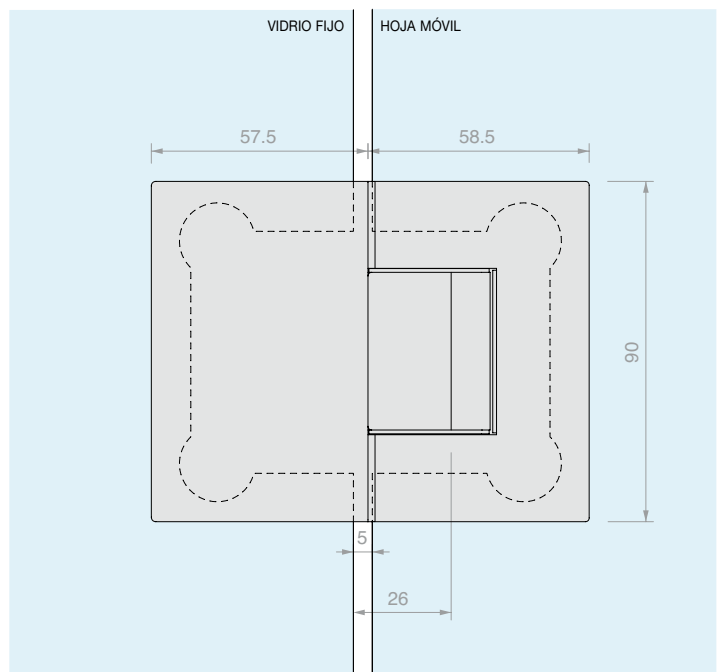

Una bisagra que realza la estética del ambiente de la ducha sin compromisos, garantizando continuidad estilística y la máxima libertad de diseño gracias a soluciones técnicas de nueva generación.

Diseñada para realzar la calidad de cada puerta batiente, la serie se divide en **dos variantes**, calibradas en función del peso de la puerta:

BISAGRA VIDRIO/VIDRIO EN LÍNEA RECTA REGULABLE

Material: Latón

Acabado: /1 /24 /73 /R2

Art. **DQ380SG**

Para vidrios
De 6 a 8 mm

Cant.
1 Ud.

BISAGRA PARED/VIDRIO LATERAL REGULABLE

Material: Latón

Acabado: /1 /24 /73 /R2

Art. **DQ40SGCOV**

Para vidrios
De 8 a 12 mm

Cant.
1 Ud.

BISAGRA PARED/VIDRIO PIVOT LATERAL REGULABLE

Material: Latón

Acabado: /1 /24 /73 /R2

Art.
DQ40SGPVT

Para vidrios
De 8 a 12 mm

Cant.
1 Ud.

BISAGRA VIDRIO/VIDRIO EN LÍNEA RECTA REGULABLE

Material: Latón

Acabado: /1 /24 /73 /R2

Art. **DQ480SG**

Para vidrios
De 8 a 12 mm

Cant.
1 Ud.