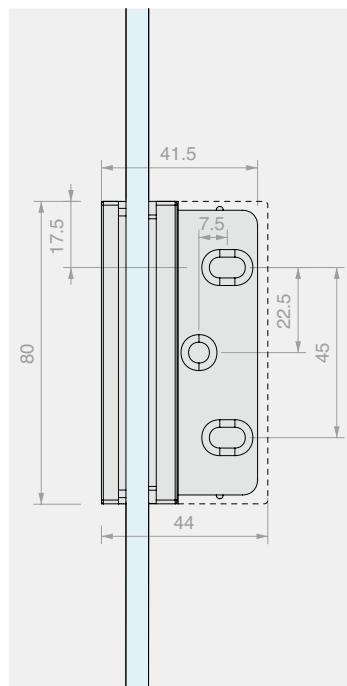

DQSG

Versiones pivotantes

Con **innovador** sistema de elevación en apertura (+5 mm), reversible derecha/izquierda

BISAGRA PARED/VIDRIO LATERAL REGULABLE

Material: Latón

Acabado: /1 /24 /73 /R2

Art. **DQ30SGCOV**

Para vidrios
De 6 a 8 mm

Cant.
1 Ud.

BISAGRA PARED/VIDRIO PIVOT LATERAL REGULABLE

Material: Latón

Acabado: /1 /24 /73 /R2

Art.
DQ30SGPVT

Para vidrios
De 6 a 8 mm

Cant.
1 Ud.

BISAGRA VIDRIO/VIDRIO EN LÍNEA RECTA REGULABLE

Material: Latón

Acabado: /1 /24 /73 /R2

Art. **DQ380SG**

Para vidrios
De 6 a 8 mm

Cant.
1 Ud.

BISAGRA PARED/VIDRIO LATERAL REGULABLE

Material: Latón

Para vidrios
De 8 a 12 mm

Cant.
1 Ud.

BISAGRA VIDRIO/VIDRIO EN LÍNEA RECTA REGULABLE

Material: Latón

Acabado: /1 /24 /73 /R2

Art. **DQ480SG**

Para vidrios
De 8 a 12 mm

Cant.
1 Ud.