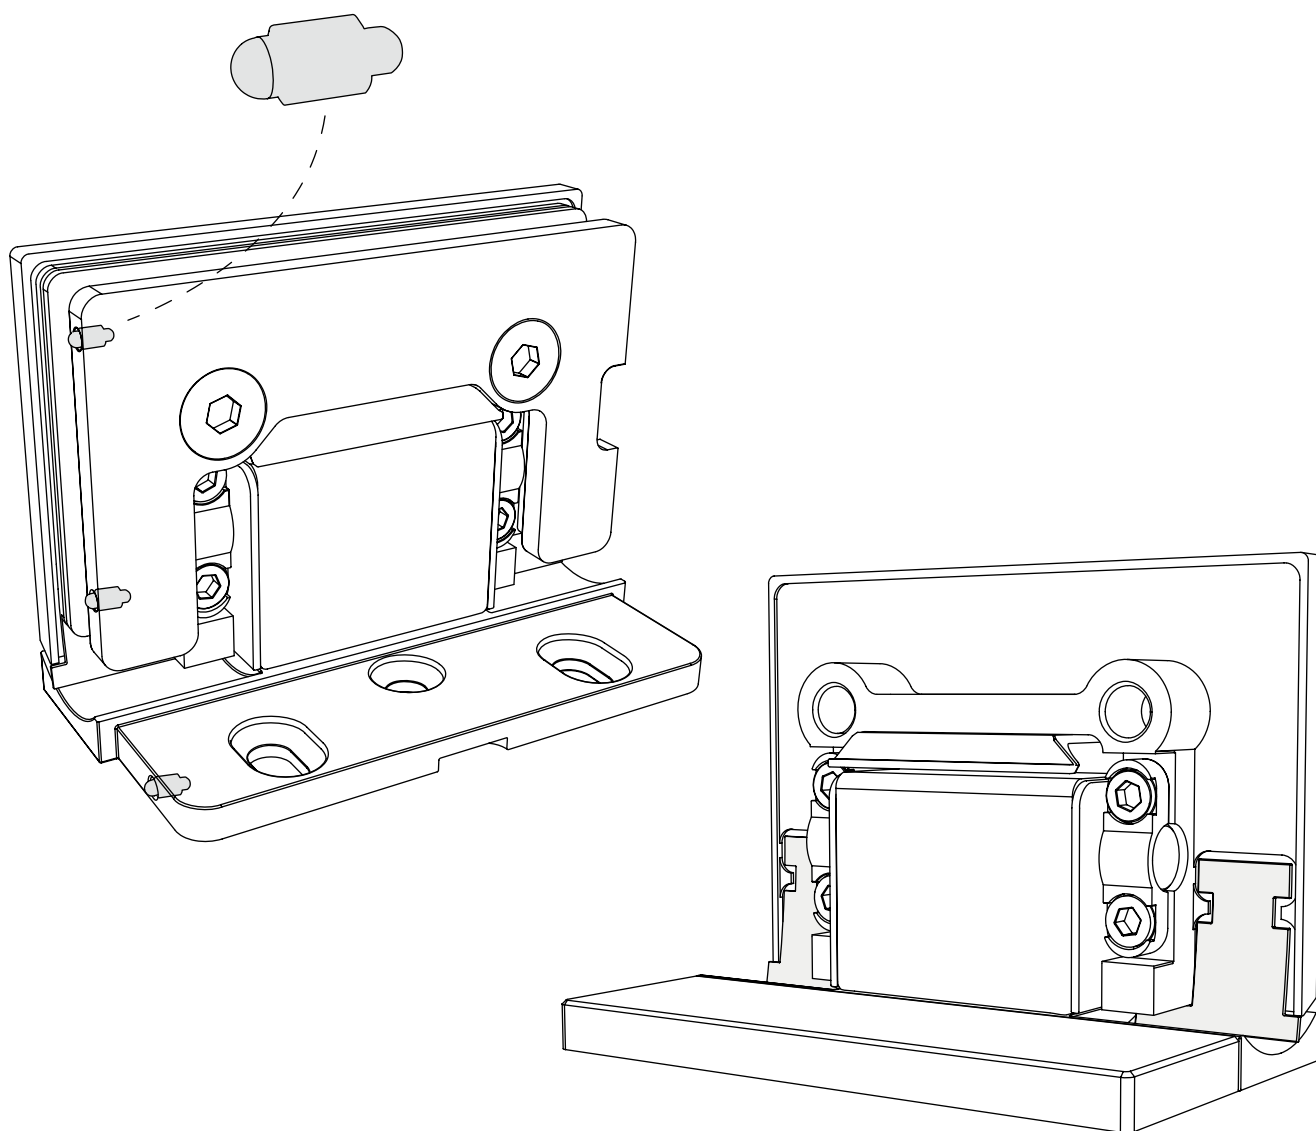

Una bisagra que realza la estética del ambiente de la ducha sin compromisos, garantizando continuidad estilística y la máxima libertad de diseño gracias a soluciones técnicas de nueva generación.

Diseñada para realzar la calidad de cada puerta batiente, la serie se divide en **dos variantes**, calibradas en función del peso de la puerta:

/1
Cromo

/24
Símil-inox

/73
Níquel negro brillante

/R2
RAL9005 Negro Opaco

La evolución de la serie SQUARE

- **Diseño aún más minimalista y uniforme**, gracias a la superficie plana y a la eliminación de los tornillos visibles
 - **Mejor resistencia al agua** con junta de cobertura de juntas también en la zona del pivote
 - **Instalación más simple** y ajustes más rápidos ($\pm 10^\circ$ y sistema pivotante con elevación)
 - **Nuevo acabado níquel negro brillante** para ampliar las posibilidades estéticas, también disponible en una selección de accesorios (pomos, varillas, abrazaderas)
- **Juntas y distancias cada vez más reducidas** para un impacto visual más elegante y contemporáneo

DQSG

Ventajas principales

- **Superficie exterior perfectamente plana** con pivote cuadrado > estética más limpia y premium
- **Distancias minimizadas** entre la pared y las **juntas reducidas** > mayor elegancia y continuidad visual
- **Junta de cubierta** para una **impermeabilidad superior** cerca del pivote
- **Cubierta a presión** sin tornillos ni tornillos visibles > máxima limpieza formal
- **Ajuste del cierre $\pm 10^\circ$**
- Mecánica de **acero inoxidable** y cuerpo de **latón** para mayor robustez y fiabilidad
- **Nuevo acabado níquel negro brillante**, exclusivo y contemporáneo

DQSG

Versiones pivotantes

Con **innovador** sistema de elevación en apertura (+5 mm), reversible derecha/izquierda

BISAGRA PARED/VIDRIO LATERAL REGULABLE

Material: Latón

Acabado: /1 /24 /73 /R2

Art. **DQ30SGCOV**