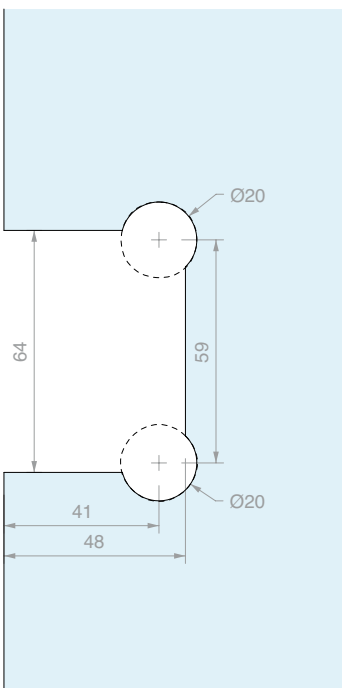

Para vidrios
De 6 a 8 mm

Cant.
1 Ud.

BISAGRA PARED/VIDRIO PIVOT LATERAL REGULABLE

Material: Latón

Acabado: /1 /24 /73 /R2

Art.
DQ30SGPVT

Para vidrios
De 6 a 8 mm

Cant.
1 Ud.

BISAGRA VIDRIO/VIDRIO EN LÍNEA RECTA REGULABLE

Material: Latón

Acabado: /1 /24 /73 /R2

Art. **DQ380SG**

Para vidrios
De 6 a 8 mm

Cant.
1 Ud.

BISAGRA PARED/VIDRIO LATERAL REGULABLE

Material: Latón

Acabado: /1 /24 /73 /R2

Art. **DQ40SGCOV**

Para vidrios
De 8 a 12 mm

Cant.
1 Ud.

BISAGRA PARED/VIDRIO PIVOT LATERAL REGULABLE

Material: Latón

Acabado: /1 /24 /73 /R2

Art.
DQ40SGPVT

Para vidrios
De 8 a 12 mm

Cant.
1 Ud.

BISAGRA VIDRIO/VIDRIO EN LÍNEA RECTA REGULABLE

Material: Latón

Acabado: /1 /24 /73 /R2

Art. **DQ480SG**

Para vidrios
De 8 a 12 mm

Cant.
1 Ud.