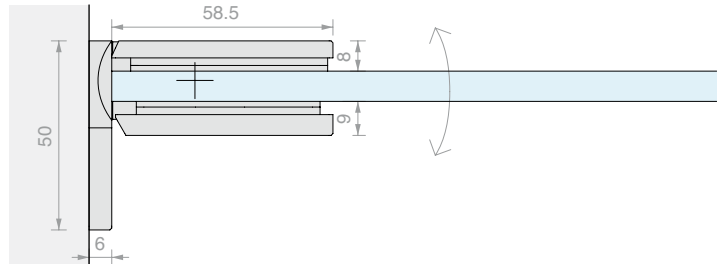

Art. **DQ40SGCOV**

Para vidrios
De 8 a 12 mm

Cant.
1 Ud.