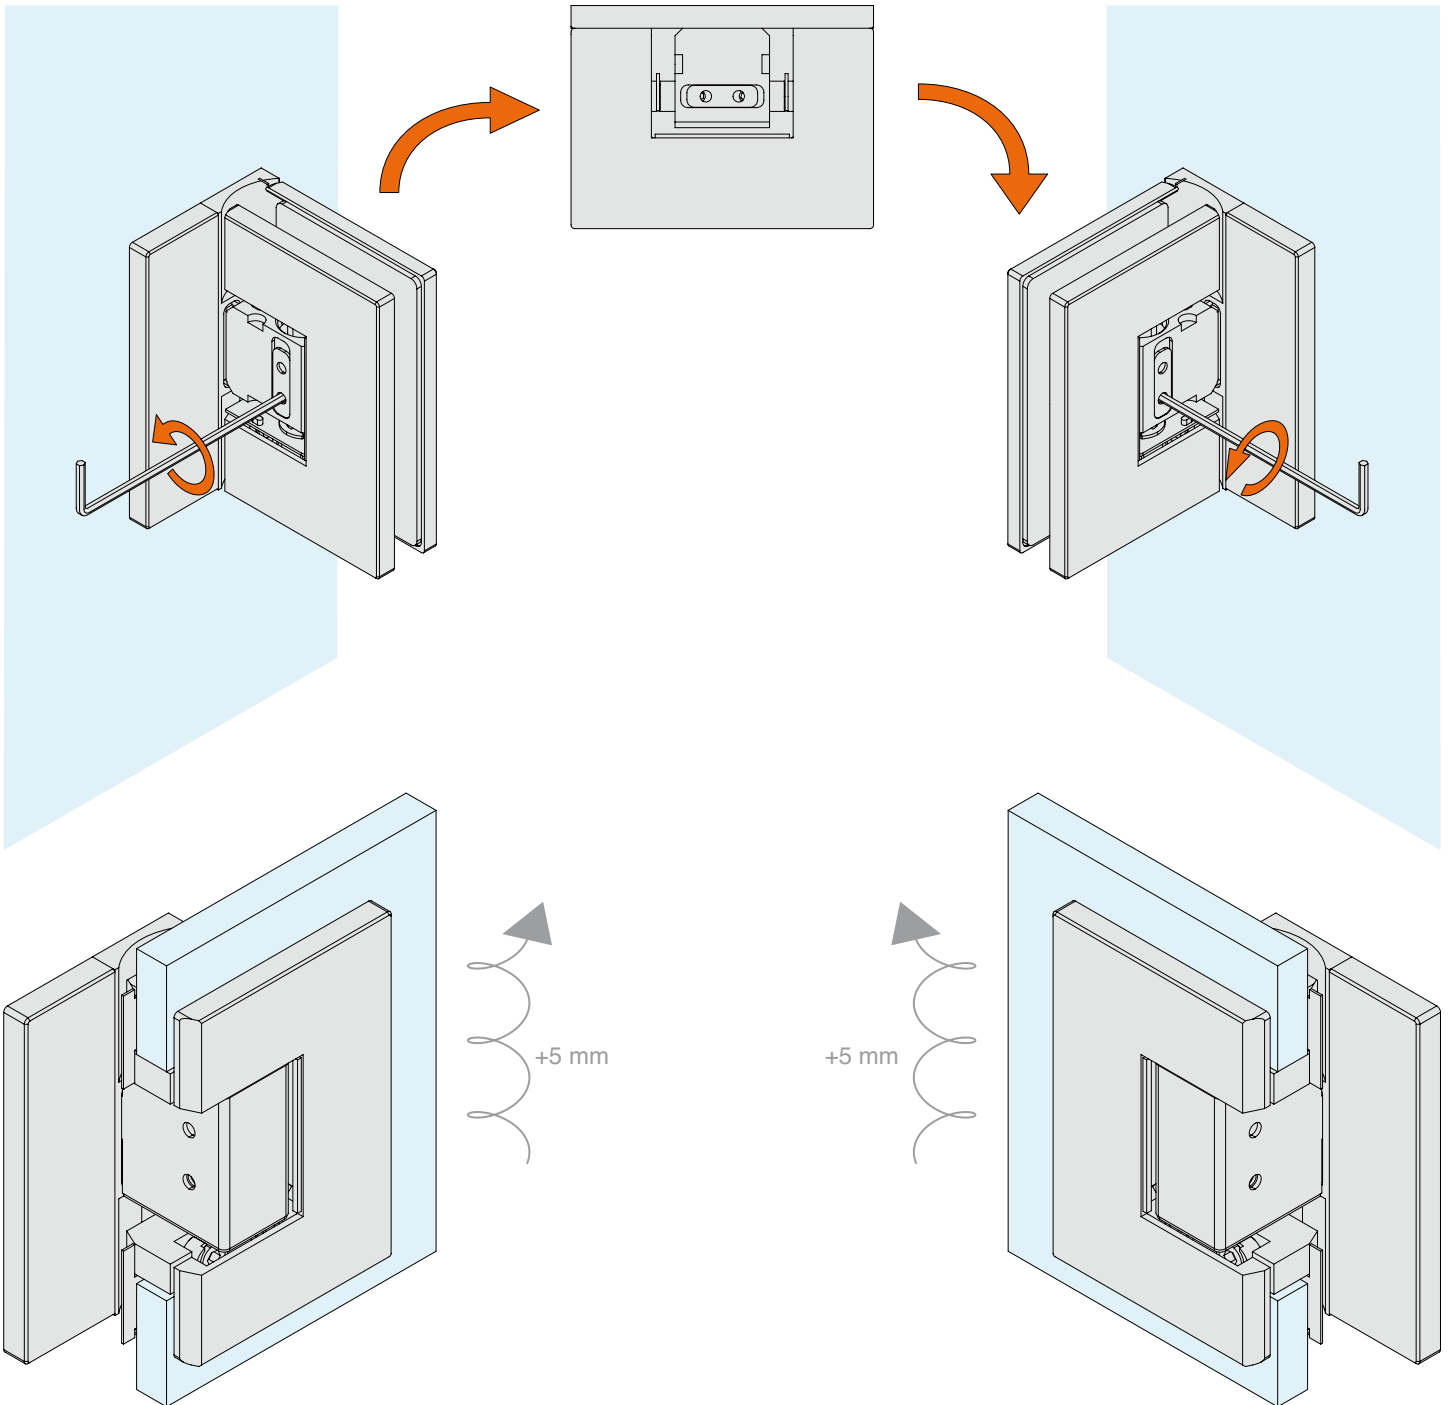

Una bisagra que realza la estética del ambiente de la ducha sin compromisos, garantizando continuidad estilística y la máxima libertad de diseño gracias a soluciones técnicas de nueva generación.

Diseñada para realzar la calidad de cada puerta batiente, la serie se divide en **dos variantes**, calibradas en función del peso de la puerta:

/1
Cromo

/24
Símil-inox

/73
Níquel negro brillante

/R2
RAL9005 Negro Opaco

La evolución de la serie SQUARE

- **Diseño aún más minimalista y uniforme**, gracias a la superficie plana y a la eliminación de los tornillos visibles
 - **Mejor resistencia al agua** con junta de cobertura de juntas también en la zona del pivote
 - **Instalación más simple** y ajustes más rápidos ($\pm 10^\circ$ y sistema pivotante con elevación)
 - **Nuevo acabado níquel negro brillante** para ampliar las posibilidades estéticas, también disponible en una selección de accesorios (pomos, varillas, abrazaderas)
- **Juntas y distancias cada vez más reducidas** para un impacto visual más elegante y contemporáneo

DQSG

Ventajas principales

- **Superficie exterior perfectamente plana** con pivote cuadrado > estética más limpia y premium
- **Distancias minimizadas** entre la pared y las **juntas reducidas** > mayor elegancia y continuidad visual
- **Junta de cubierta** para una **impermeabilidad superior** cerca del pivote
- **Cubierta a presión** sin tornillos ni tornillos visibles > máxima limpieza formal
- **Ajuste del cierre $\pm 10^\circ$**
- Mecánica de **acero inoxidable** y cuerpo de **latón** para mayor robustez y fiabilidad
- **Nuevo acabado níquel negro brillante**, exclusivo y contemporáneo

DQSG

Versiones pivotantes

Con **innovador** sistema de elevación en apertura (+5 mm), reversible derecha/izquierda

BISAGRA PARED/VIDRIO LATERAL REGULABLE

Material: Latón

Acabado: /1 /24 /73 /R2

Art. **DQ30SGCOV**