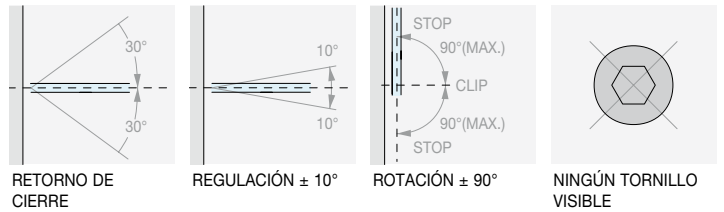

Art. **DQ380SG**

Para vidrios
De 6 a 8 mm

Cant.
1 Ud.