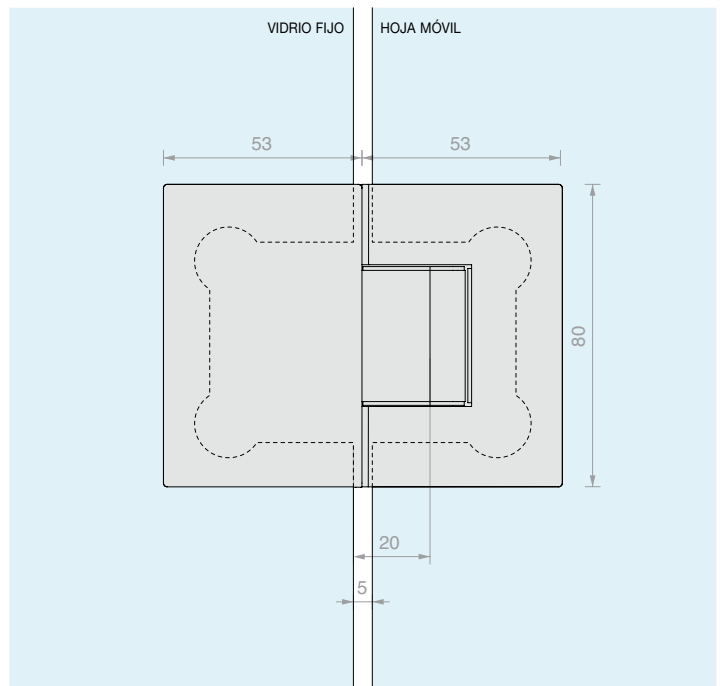

DQSG

Versiones pivotantes

Con **innovador** sistema de elevación en apertura (+5 mm), reversible derecha/izquierda

BISAGRA PARED/VIDRIO LATERAL REGULABLE

Material: Latón

Acabado: /1 /24 /73 /R2

Art. **DQ30SGCOV**

Para vidrios
De 6 a 8 mm

Cant.
1 Ud.

BISAGRA PARED/VIDRIO PIVOT LATERAL REGULABLE

Material: Latón

Acabado: /1 /24 /73 /R2

Art.
DQ30SGPVT

Para vidrios
De 6 a 8 mm

Cant.
1 Ud.

BISAGRA VIDRIO/VIDRIO EN LÍNEA RECTA REGULABLE

Material: Latón

Acabado: /1 /24 /73 /R2

Art. **DQ380SG**

Para vidrios
De 6 a 8 mm

Cant.
1 Ud.

BISAGRA PARED/VIDRIO LATERAL REGULABLE

Material: Latón

Para vidrios
De 8 a 12 mm

Cant.
1 Ud.

BISAGRA VIDRIO/VIDRIO EN LÍNEA RECTA REGULABLE

Material: Latón

Acabado: /1 /24 /73 /R2

Art. **DQ480SG**

Para vidrios
De 8 a 12 mm

Cant.
1 Ud.