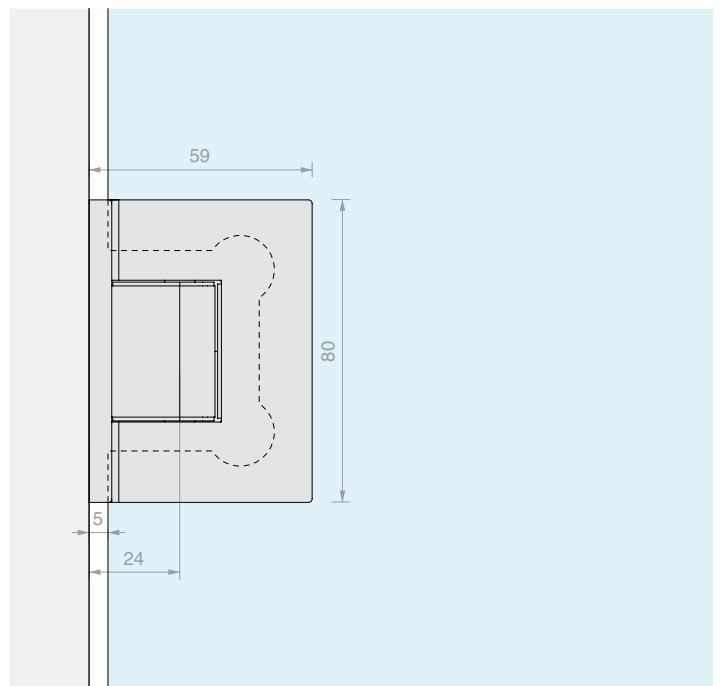

DQSG

Versiones pivotantes

Con **innovador** sistema de elevación en apertura (+5 mm), reversible derecha/izquierda

BISAGRA PARED/VIDRIO LATERAL REGULABLE

Material: Latón

Acabado: /1 /24 /73 /R2

Art. **DQ30SGCOV**

Para vidrios
De 6 a 8 mm

Cant.
1 Ud.

BISAGRA PARED/VIDRIO PIVOT LATERAL REGULABLE

Material: Latón

Acabado: /1 /24 /73 /R2

Art.
DQ30SGPVT

Para vidrios
De 6 a 8 mm

Cant.
1 Ud.

BISAGRA VIDRIO/VIDRIO EN LÍNEA RECTA REGULABLE

Material: Latón

Acabado: /1 /24 /73 /R2

Art. **DQ380SG**

Para vidrios
De 6 a 8 mm

Cant.
1 Ud.

BISAGRA PARED/VIDRIO LATERAL REGULABLE

Material: Latón