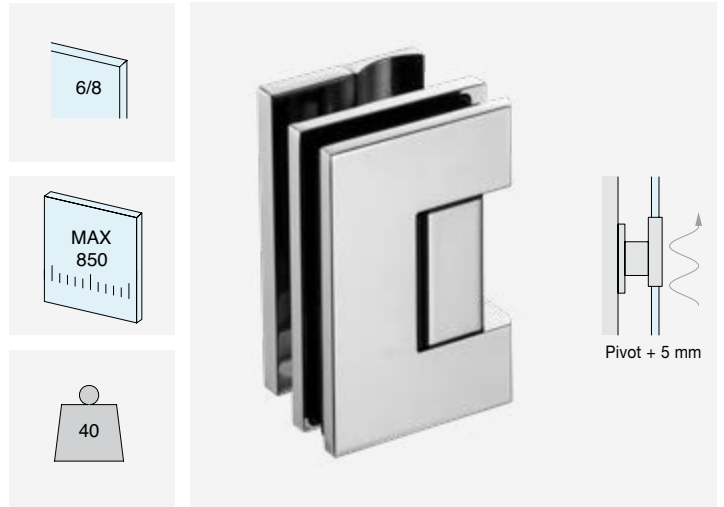

/1
Cromo

/24
Símil-inox

/73
Níquel negro brillante

/R2
RAL9005 Negro Opaco

La evolución de la serie SQUARE

- **Diseño aún más minimalista y uniforme**, gracias a la superficie plana y a la eliminación de los tornillos visibles
 - **Mejor resistencia al agua** con junta de cobertura de juntas también en la zona del pivote
 - **Instalación más simple** y ajustes más rápidos ($\pm 10^\circ$ y sistema pivotante con elevación)
 - **Nuevo acabado níquel negro brillante** para ampliar las posibilidades estéticas, también disponible en una selección de accesorios (pomos, varillas, abrazaderas)
- **Juntas y distancias cada vez más reducidas** para un impacto visual más elegante y contemporáneo

DQSG

Versiones pivotantes

Con **innovador** sistema de elevación en apertura (+5 mm), reversible derecha/izquierda

BISAGRA PARED/VIDRIO LATERAL REGULABLE

Material: Latón

Acabado: /1 /24 /73 /R2

Art. **DQ30SGCOV**

Para vidrios
De 6 a 8 mm

Cant.
1 Ud.

BISAGRA PARED/VIDRIO PIVOT LATERAL REGULABLE

Material: Latón

Acabado: /1 /24 /73 /R2

Art.
DQ30SGPVT

Para vidrios
De 6 a 8 mm

Cant.
1 Ud.

BISAGRA VIDRIO/VIDRIO EN LÍNEA RECTA REGULABLE

Material: Latón

Acabado: /1 /24 /73 /R2

Art. **DQ380SG**

Para vidrios
De 6 a 8 mm

Cant.
1 Ud.

BISAGRA PARED/VIDRIO LATERAL REGULABLE

Material: Latón