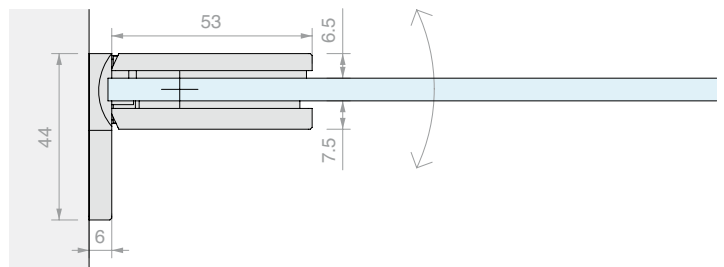

DQSG

Versiones pivotantes

Con **innovador** sistema de elevación en apertura (+5 mm), reversible derecha/izquierda

BISAGRA PARED/VIDRIO LATERAL REGULABLE

Material: Latón

Acabado: /1 /24 /73 /R2

Art. **DQ30SGCOV**

Para vidrios
De 6 a 8 mm

Cant.
1 Ud.

BISAGRA PARED/VIDRIO PIVOT LATERAL REGULABLE

Material: Latón

Acabado: /1 /24 /73 /R2

Art.
DQ30SGPVT

Para vidrios
De 6 a 8 mm

Cant.
1 Ud.