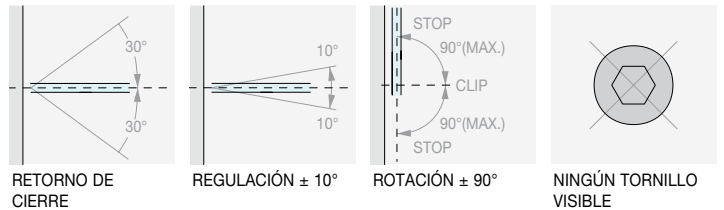

Una bisagra que realza la estética del ambiente de la ducha sin compromisos, garantizando continuidad estilística y la máxima libertad de diseño gracias a soluciones técnicas de nueva generación.

Diseñada para realzar la calidad de cada puerta batiente, la serie se divide en **dos variantes**, calibradas en función del peso de la puerta:

/1
Cromo

/24
Símil-inox

/73
Níquel negro brillante

/R2
RAL9005 Negro Opaco

La evolución de la serie SQUARE

- **Diseño aún más minimalista y uniforme**, gracias a la superficie plana y a la eliminación de los tornillos visibles
 - **Mejor resistencia al agua** con junta de cobertura de juntas también en la zona del pivote
 - **Instalación más simple** y ajustes más rápidos ($\pm 10^\circ$ y sistema pivotante con elevación)
 - **Nuevo acabado níquel negro brillante** para ampliar las posibilidades estéticas, también disponible en una selección de accesorios (pomos, varillas, abrazaderas)
- **Juntas y distancias cada vez más reducidas** para un impacto visual más elegante y contemporáneo

DQSG

Versiones pivotantes

Con **innovador** sistema de elevación en apertura (+5 mm), reversible derecha/izquierda

BISAGRA PARED/VIDRIO LATERAL REGULABLE

Material: Latón

Acabado: /1 /24 /73 /R2

Art. **DQ30SGCOV**

Para vidrios
De 8 a 12 mm

Cant.
1 Ud.

BISAGRA VIDRIO/VIDRIO EN LÍNEA RECTA REGULABLE

Material: Latón

Acabado: /1 /24 /73 /R2

Art. **DQ480SG**

Para vidrios
De 8 a 12 mm

Cant.
1 Ud.