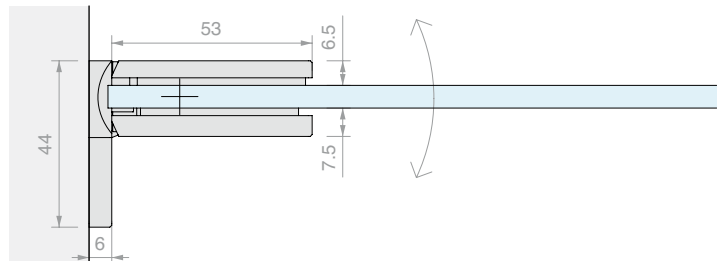

/1
Cromo

/24
Símil-inox

/73
Níquel negro brillante

/R2
RAL9005 Negro Opaco

La evolución de la serie SQUARE

- **Diseño aún más minimalista y uniforme**, gracias a la superficie plana y a la eliminación de los tornillos visibles
 - **Mejor resistencia al agua** con junta de cobertura de juntas también en la zona del pivote
 - **Instalación más simple** y ajustes más rápidos ($\pm 10^\circ$ y sistema pivotante con elevación)
 - **Nuevo acabado níquel negro brillante** para ampliar las posibilidades estéticas, también disponible en una selección de accesorios (pomos, varillas, abrazaderas)
- **Juntas y distancias cada vez más reducidas** para un impacto visual más elegante y contemporáneo

DQSG

Versiones pivotantes

Con **innovador** sistema de elevación en apertura (+5 mm), reversible derecha/izquierda

BISAGRA PARED/VIDRIO LATERAL REGULABLE

Material: Latón

Acabado: /1 /24 /73 /R2

Art. **DQ30SGCOV**

Para vidrios
De 6 a 8 mm

Cant.
1 Ud.

BISAGRA PARED/VIDRIO PIVOT LATERAL REGULABLE

Material: Latón

Acabado: /1 /24 /73 /R2

Art.
DQ30SGPVT

Para vidrios
De 6 a 8 mm

Cant.
1 Ud.