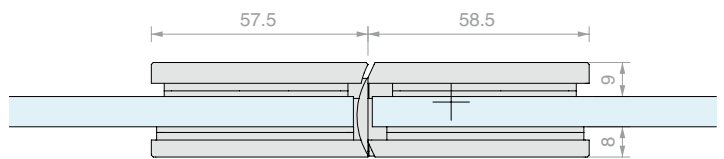

Para vidrios
De 8 a 12 mm

Cant.
1 Ud.

BISAGRA VIDRIO/VIDRIO EN LÍNEA RECTA REGULABLE

Material: Latón

Acabado: /1 /24 /73 /R2

Art. **DQ480SG**

Para vidrios
De 8 a 12 mm

Cant.
1 Ud.