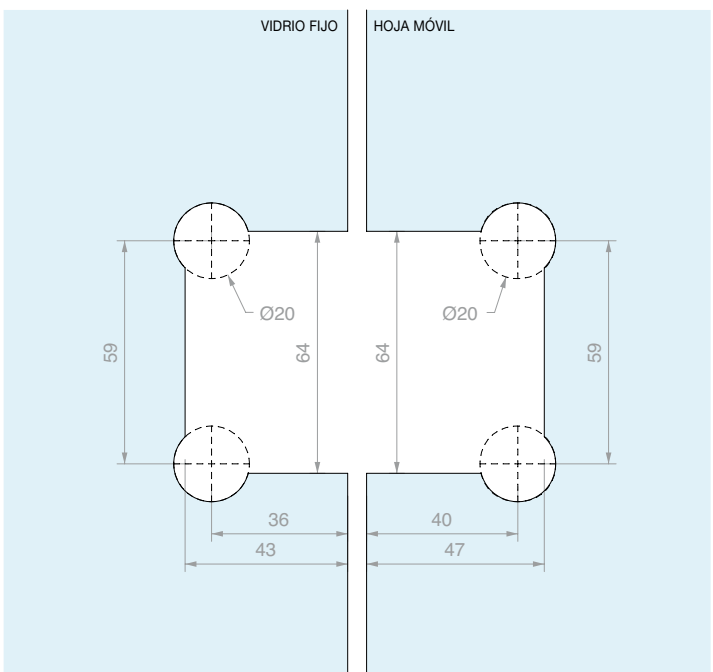

Una bisagra que realza la estética del ambiente de la ducha sin compromisos, garantizando continuidad estilística y la máxima libertad de diseño gracias a soluciones técnicas de nueva generación.

Diseñada para realzar la calidad de cada puerta batiente, la serie se divide en **dos variantes**, calibradas en función del peso de la puerta:

BISAGRA VIDRIO/VIDRIO EN LÍNEA RECTA REGULABLE

Material: Latón

Acabado: /1 /24 /73 /R2

Art. **DQ380SG**

Para vidrios
De 6 a 8 mm

Cant.
1 Ud.

BISAGRA PARED/VIDRIO LATERAL REGULABLE

Material: Latón

Acabado: /1 /24 /73 /R2

Art. **DQ40SGCOV**

Para vidrios
De 8 a 12 mm

Cant.
1 Ud.

BISAGRA PARED/VIDRIO PIVOT LATERAL REGULABLE

Material: Latón

Acabado: /1 /24 /73 /R2

Art.
DQ40SGPVT

Para vidrios
De 8 a 12 mm

Cant.
1 Ud.

BISAGRA VIDRIO/VIDRIO EN LÍNEA RECTA REGULABLE

Material: Latón

Acabado: /1 /24 /73 /R2

Art. **DQ480SG**

Para vidrios
De 8 a 12 mm

Cant.
1 Ud.