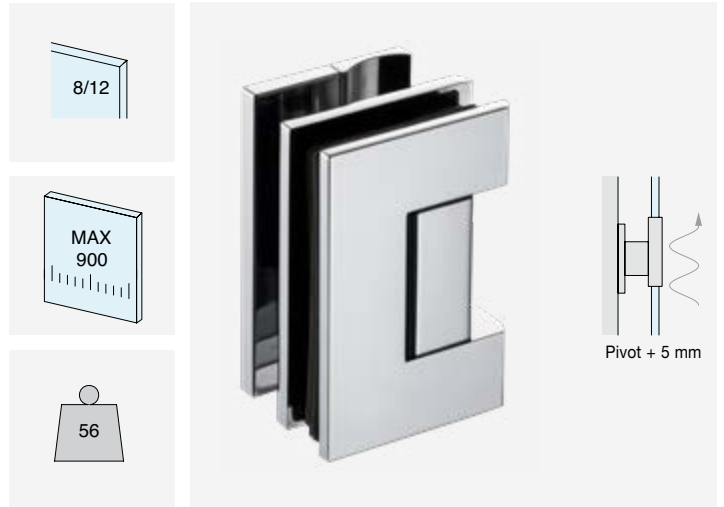

/1
Cromo

/24
Símil-inox

/73
Níquel negro brillante

/R2
RAL9005 Negro Opaco

La evolución de la serie SQUARE

- **Diseño aún más minimalista y uniforme**, gracias a la superficie plana y a la eliminación de los tornillos visibles
 - **Mejor resistencia al agua** con junta de cobertura de juntas también en la zona del pivote
 - **Instalación más simple** y ajustes más rápidos ($\pm 10^\circ$ y sistema pivotante con elevación)
 - **Nuevo acabado níquel negro brillante** para ampliar las posibilidades estéticas, también disponible en una selección de accesorios (pomos, varillas, abrazaderas)
- **Juntas y distancias cada vez más reducidas** para un impacto visual más elegante y contemporáneo

BISAGRA VIDRIO/VIDRIO EN LÍNEA RECTA REGULABLE

Material: Latón

Acabado: /1 /24 /73 /R2

Art. **DQ380SG**

Para vidrios
De 6 a 8 mm

Cant.
1 Ud.

BISAGRA PARED/VIDRIO LATERAL REGULABLE

Material: Latón

Acabado: /1 /24 /73 /R2

Art. **DQ40SGCOV**

Para vidrios
De 8 a 12 mm

Cant.
1 Ud.

BISAGRA PARED/VIDRIO PIVOT LATERAL REGULABLE

Material: Latón

Acabado: /1 /24 /73 /R2

Art.
DQ40SGPVT

Para vidrios
De 8 a 12 mm

Cant.
1 Ud.

BISAGRA VIDRIO/VIDRIO EN LÍNEA RECTA REGULABLE

Material: Latón

Acabado: /1 /24 /73 /R2

Art. **DQ480SG**

Para vidrios
De 8 a 12 mm

Cant.
1 Ud.