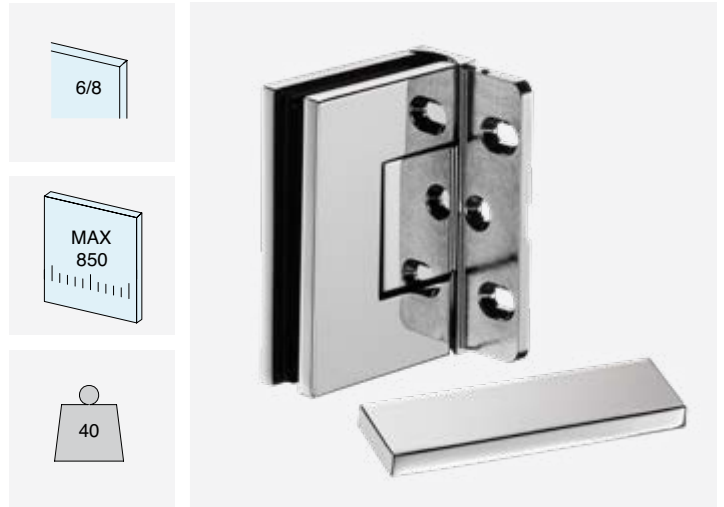

/1
Cromo

/24
Símil-inox

/73
Níquel negro brillante

/R2
RAL9005 Negro Opaco

La evolución de la serie SQUARE

- **Diseño aún más minimalista y uniforme**, gracias a la superficie plana y a la eliminación de los tornillos visibles
 - **Mejor resistencia al agua** con junta de cobertura de juntas también en la zona del pivote
 - **Instalación más simple** y ajustes más rápidos ($\pm 10^\circ$ y sistema pivotante con elevación)
 - **Nuevo acabado níquel negro brillante** para ampliar las posibilidades estéticas, también disponible en una selección de accesorios (pomos, varillas, abrazaderas)
- **Juntas y distancias cada vez más reducidas** para un impacto visual más elegante y contemporáneo

DQSG

Ventajas principales

- **Superficie exterior perfectamente plana** con pivote cuadrado > estética más limpia y premium
- **Distancias minimizadas** entre la pared y las **juntas reducidas** > mayor elegancia y continuidad visual
- **Junta de cubierta** para una **impermeabilidad superior** cerca del pivote
- **Cubierta a presión** sin tornillos ni tornillos visibles > máxima limpieza formal
- **Ajuste del cierre $\pm 10^\circ$**
- Mecánica de **acero inoxidable** y cuerpo de **latón** para mayor robustez y fiabilidad
- **Nuevo acabado níquel negro brillante**, exclusivo y contemporáneo

DQSG

Versiones pivotantes

Con **innovador** sistema de elevación en apertura (+5 mm), reversible derecha/izquierda

BISAGRA PARED/VIDRIO LATERAL REGULABLE

Material: Latón

Acabado: /1 /24 /73 /R2

Art. **DQ30SGCOV**

Para vidrios
De 6 a 8 mm

Cant.
1 Ud.

BISAGRA PARED/VIDRIO PIVOT LATERAL REGULABLE

Material: Latón

Acabado: /1 /24 /73 /R2

Art.
DQ30SGPVT

Para vidrios
De 6 a 8 mm

Cant.
1 Ud.