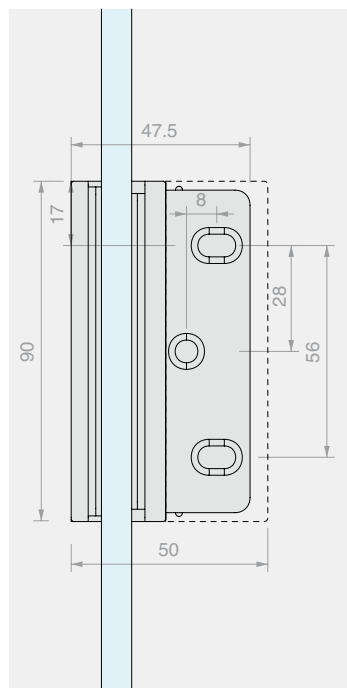

Para vidrios
De 6 a 8 mm

Cant.
1 Ud.

BISAGRA PARED/VIDRIO PIVOT LATERAL REGULABLE

Material: Latón

Acabado: /1 /24 /73 /R2

Art.
DQ30SGPVT

Para vidrios
De 6 a 8 mm

Cant.
1 Ud.

BISAGRA VIDRIO/VIDRIO EN LÍNEA RECTA REGULABLE

Material: Latón

Acabado: /1 /24 /73 /R2

Art. **DQ380SG**

Para vidrios
De 6 a 8 mm

Cant.
1 Ud.

BISAGRA PARED/VIDRIO LATERAL REGULABLE

Material: Latón

Acabado: /1 /24 /73 /R2

Art. **DQ40SGCOV**

Para vidrios
De 8 a 12 mm

Cant.
1 Ud.

BISAGRA PARED/VIDRIO PIVOT LATERAL REGULABLE

Material: Latón

Acabado: /1 /24 /73 /R2

Art.
DQ40SGPVT

Para vidrios
De 8 a 12 mm

Cant.
1 Ud.

BISAGRA VIDRIO/VIDRIO EN LÍNEA RECTA REGULABLE

Material: Latón

Acabado: /1 /24 /73 /R2

Art. **DQ480SG**

Para vidrios
De 8 a 12 mm

Cant.
1 Ud.