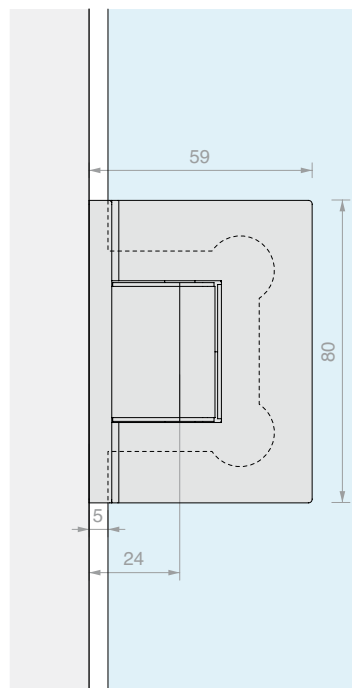

DQSG

Versiones pivotantes

Con **innovador** sistema de elevación en apertura (+5 mm), reversible derecha/izquierda

BISAGRA PARED/VIDRIO LATERAL REGULABLE

Material: Latón

Acabado: /1 /24 /73 /R2

Art. **DQ30SGCOV**

Para vidrios
De 6 a 8 mm

Cant.
1 Ud.

BISAGRA PARED/VIDRIO PIVOT LATERAL REGULABLE

Material: Latón

Acabado: /1 /24 /73 /R2

Art.
DQ30SGPVT

Para vidrios
De 6 a 8 mm

Cant.
1 Ud.

BISAGRA VIDRIO/VIDRIO EN LÍNEA RECTA REGULABLE

Material: Latón

Acabado: /1 /24 /73 /R2

Art. **DQ380SG**

Para vidrios
De 6 a 8 mm

Cant.
1 Ud.

BISAGRA PARED/VIDRIO LATERAL REGULABLE

Material: Latón

Para vidrios
De 8 a 12 mm

Cant.
1 Ud.

BISAGRA VIDRIO/VIDRIO EN LÍNEA RECTA REGULABLE

Material: Latón

Acabado: /1 /24 /73 /R2

Art. **DQ480SG**

Para vidrios
De 8 a 12 mm

Cant.
1 Ud.