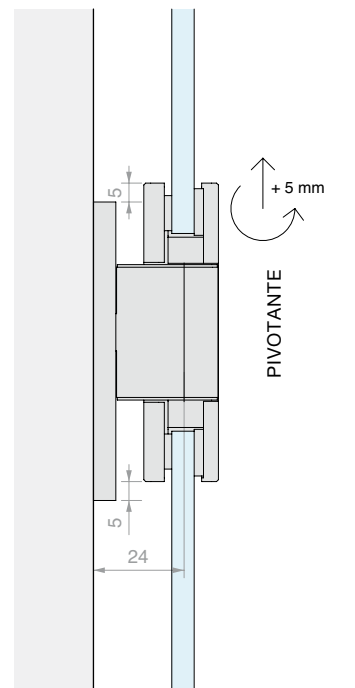

DQSG

Versiones pivotantes

Con **innovador** sistema de elevación en apertura (+5 mm), reversible derecha/izquierda

BISAGRA PARED/VIDRIO LATERAL REGULABLE

Material: Latón

Acabado: /1 /24 /73 /R2

Art. **DQ30SGCOV**

Para vidrios
De 6 a 8 mm

Cant.
1 Ud.

BISAGRA PARED/VIDRIO PIVOT LATERAL REGULABLE

Material: Latón

Acabado: /1 /24 /73 /R2

Art.
DQ30SGPVT

Para vidrios
De 6 a 8 mm

Cant.
1 Ud.

BISAGRA VIDRIO/VIDRIO EN LÍNEA RECTA REGULABLE

Material: Latón

Acabado: /1 /24 /73 /R2

Art. **DQ380SG**

Para vidrios
De 6 a 8 mm

Cant.
1 Ud.

BISAGRA PARED/VIDRIO LATERAL REGULABLE

Material: Latón

Para vidrios
De 8 a 12 mm

Cant.
1 Ud.

BISAGRA VIDRIO/VIDRIO EN LÍNEA RECTA REGULABLE

Material: Latón

Acabado: /1 /24 /73 /R2

Art. **DQ480SG**

Para vidrios
De 8 a 12 mm

Cant.
1 Ud.