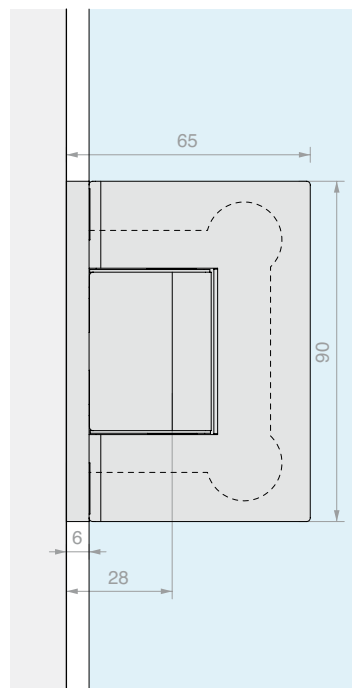

Para vidrios
De 6 a 8 mm

Cant.
1 Ud.

BISAGRA PARED/VIDRIO PIVOT LATERAL REGULABLE

Material: Latón

Acabado: /1 /24 /73 /R2

Art.
DQ30SGPVT

Para vidrios
De 6 a 8 mm

Cant.
1 Ud.

BISAGRA VIDRIO/VIDRIO EN LÍNEA RECTA REGULABLE

Material: Latón

Acabado: /1 /24 /73 /R2

Art. **DQ380SG**

Para vidrios
De 6 a 8 mm

Cant.
1 Ud.

BISAGRA PARED/VIDRIO LATERAL REGULABLE

Material: Latón

Acabado: /1 /24 /73 /R2

Art. **DQ40SGCOV**

Para vidrios
De 8 a 12 mm

Cant.
1 Ud.

BISAGRA PARED/VIDRIO PIVOT LATERAL REGULABLE

Material: Latón

Acabado: /1 /24 /73 /R2

Art.
DQ40SGPVT

Para vidrios
De 8 a 12 mm

Cant.
1 Ud.

BISAGRA VIDRIO/VIDRIO EN LÍNEA RECTA REGULABLE

Material: Latón

Acabado: /1 /24 /73 /R2

Art. **DQ480SG**

Para vidrios
De 8 a 12 mm

Cant.
1 Ud.