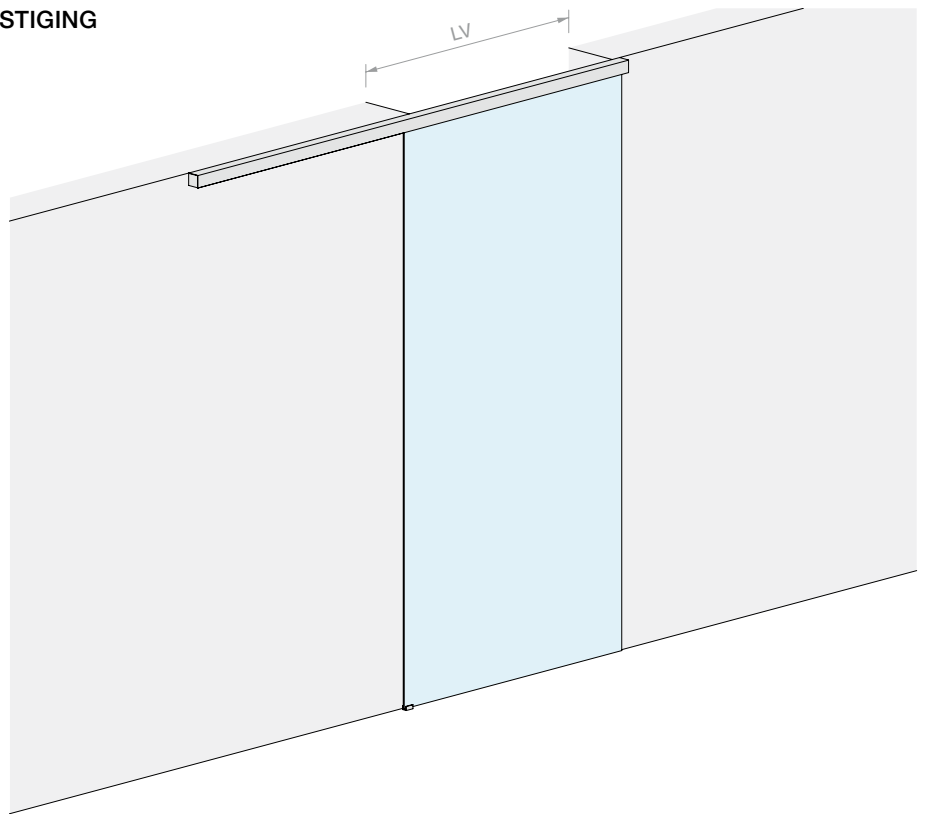

### AFMETINGEN RUIMTE

HV max: 3000 mm

GLAS DEUR

GLAS DEUR

Inhoud van de kit:

Art.	Omschrijving	Aantal
<b>LM5864S.200</b>	Profiel met plafondbevestiging	1 st.
<b>LM0064CP.200</b>	Afdekprofiel	1 st.
<b>LMC13.200</b>	Afwerkingsprofiel	1 st.
<b>LM63061TP33</b>	Eindkap	2 st.
<b>CERPOS162</b>	Klem	2 st.
<b>LMPS-STP55</b>	Eindstop zonder klemming	2 st.
<b>LMGF</b>	Ondergeleider	1 st.