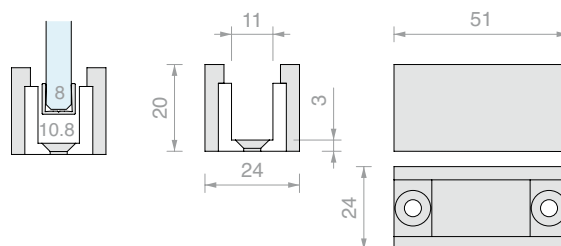

Art.	Voor profiel	Aantal
LMGF	FOU1011	1 st.