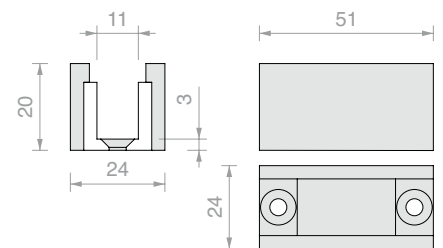

Art.	Voor glas	Aantal
LMGF	Van 8 tot 10.8 mm	1 st.