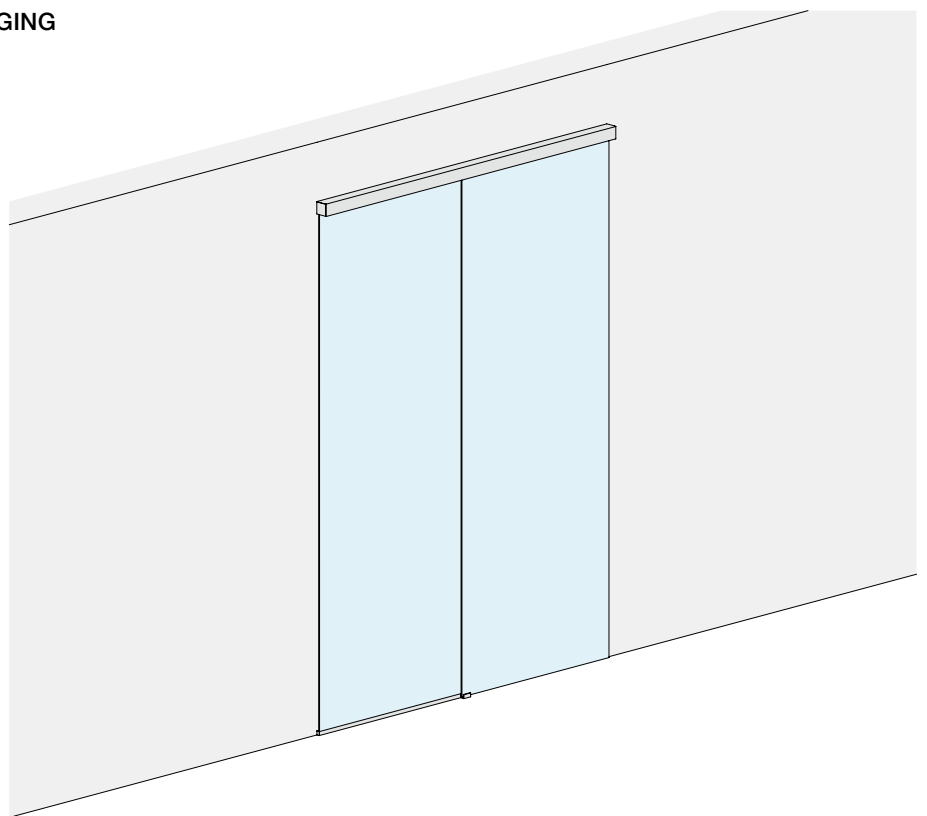

TOEBEHOREN SCHUIFDEUR WANDBEVESTIGING ENKELE DEUR EN VAST GLASPANEEL

Materiaal: Aluminium

Afwerking: /6 /88 /97

NIEUW
2025

AFMETINGEN RUIMTE

HV max: 3000 mm

GLAS DEUR VAST GLASPANEEL