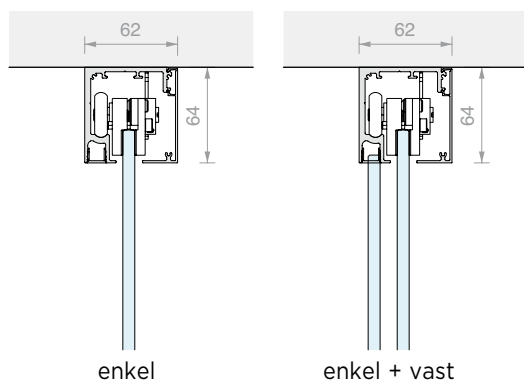

LM PORTA PRO

NIEUW
2025

Technische eigenschappen

GLAS DEUR

VAST GLASPANEEL

▶ ◀ 8 - 10.8 mm

▶ ◀ 8 - 10.8 mm

2 soorten installatie

Plafond