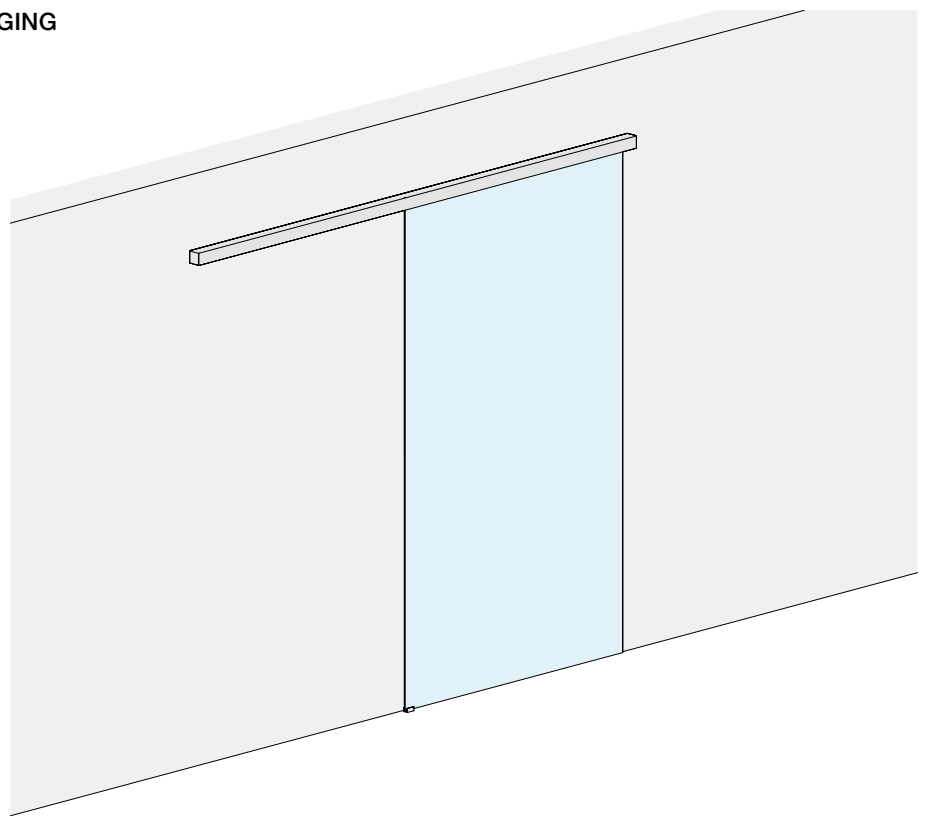

TOEBEHOREN SCHUIFDEUR WANDBEVESTIGING ENKELE DEUR

Materiaal: Aluminium

Afwerking: /6 /88 /97

NIEUW
2025

AFMETINGEN RUIMTE

HV max: 3000 mm

GLAS DEUR

▶ ◀ 8 - 10.8 mm

GLAS DEUR

▶ ◀ 8 - 10.8 mm

Inhoud van de kit:

Art.	Omschrijving	Aantal
LM5864P.200	Profiel met wandbevestiging	1 st.
LM0064CP.200	Afdekprofiel	1 st.
LMC13.200	Afwerkingsprofiel	1 st.
LM63061TP33	Eindkap	2 st.
CERPOS162	Klem	2 st.
LMPS-STP55	Eindstop zonder klemming	2 st.
LMGF	Ondergeleider	1 st.

Optioneel

LMDMP070ZKIT	Set demper van 40-70 kg met dubbele werking	1 st.
LMDMP100ZKIT	Set demper van 70-100 kg met dubbele werking	1 st.

Inhoud van de kit:

Art.	Omschrijving	Aantal
LM5864P.300	Profiel met wandbevestiging	1 st.
LM0064CP.300	Afdekprofiel	1 st.
LMC13.300	Afwerkingsprofiel	1 st.
LM63061TP33	Eindkap	2 st.
CERPOS162	Klem	2 st.
LMPS-STP55	Eindstop zonder klemming	2 st.
LMGF	Ondergeleider	1 st.

Optioneel

LMDMP070ZKIT	Set demper van 40-70 kg met dubbele werking	1 st.
LMDMP100ZKIT	Set demper van 70-100 kg met dubbele werking	1 st.

Art.	LV max	Aantal
LMP6521P.200	920 mm	1 st.

Art.	LV max	Aantal
LMP6521P.300	1420 mm	1 st.