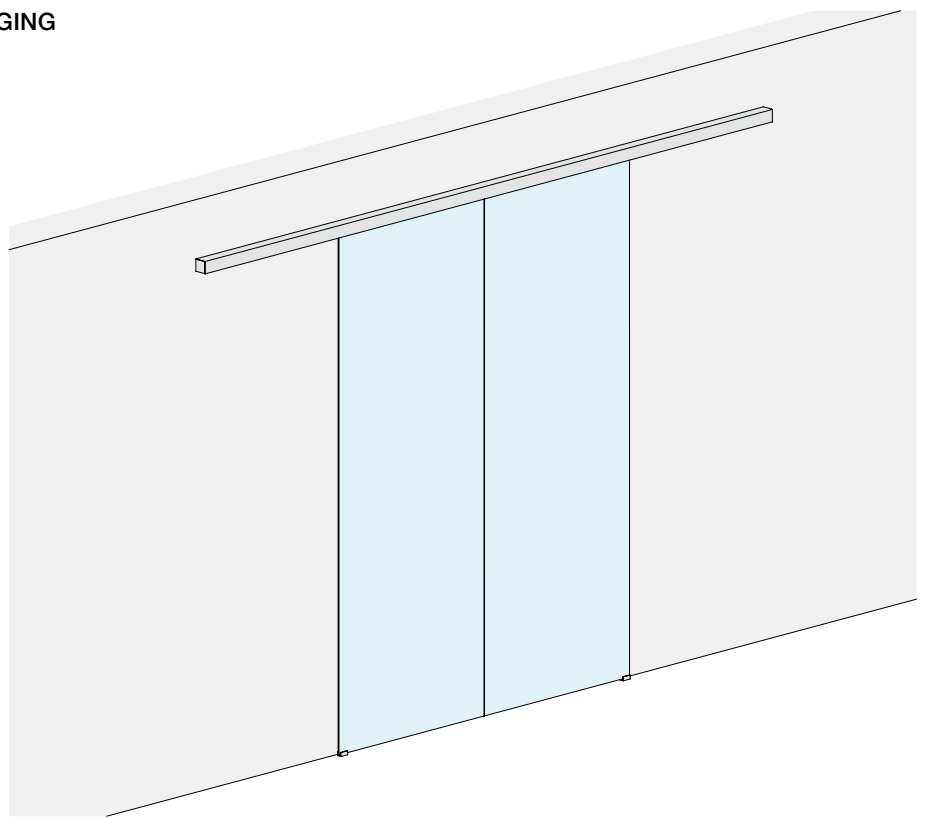

TOEBEHOREN SCHUIFDEUR WANDBEVESTIGING GESYNCHRONISEERDE DUBBELE DEUR

Materiaal: Aluminium

Afwerking: /6 /88 /97

**NIEUW
2025**

AFMETINGEN RUIMTE

HV max: 3000 mm

GLAS DEUR

▶ | ◀ 8 - 10.8 mm

Inhoud van de kit:

Art.	Omschrijving	Aantal
LM5864P.400	Profiel met wandbevestiging	1 st.
LM0064CP.400	Afdekprofiel	1 st.
LMC13.200	Afwerkingsprofiel	2 st.
LM63061TP33	Eindkap	2 st.
CERPOS162	Klem	4 st.
LMPS-STP55	Eindstop zonder klemming	4 st.
LMGF	Ondergeleider	2 st.
LMSIN-AC55	Synchronisatiekit	1 st.
Optioneel		
LMDMP100ZKIT	Set demper van 35-50 kg met dubbele werking	1 st.

Art.	LV max	Aantal
LMP6521CP.400	1940 mm	1 st.