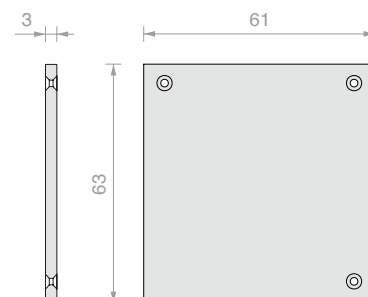

AFWERKINGSPROFIEL

Materiaal: Aluminium

Afwerking: /6 /88 /97

Art.	Lengte	Aantal
LMC13.100	996 mm	1 st.
LMC13.150	1498 mm	1 st.
LMC13.200	1998 mm	1 st.
LMC13.300	3000 mm	1 st.

U-PROFIEL

Materiaal: Aluminium

Afwerking: /6 /88 /91 /97

Art.	Lengte	Aantal
LMU20.100	996 mm	1 st.
LMU20.150	1498 mm	1 st.
LMU20.300	3000 mm	1 st.

EINDKAP

Materiaal: Aluminium

Afwerking: /88 /91 /97 /R2

Art.	Aantal
LMU20TP	1 st.

DICHTING VOOR GLASKLEMMING

Materiaal: PVC

Art.	Dikte	Kleur	Aantal	Art.	Dikte	Kleur	Aantal	Art.	Dikte	Kleur	Aantal
GTUP2	2 mm	Transparant	1 m	GTUP2G	2 mm	Geplooid	1 m	GTUP2N	2 mm	Zwart	1 m
GTUP3	3 mm	Transparant	1 m	GTUP3G	3 mm	Geplooid	1 m	GTUP3N	3 mm	Zwart	1 m
GTUP4	4 mm	Transparant	1 m	GTUP4G	4 mm	Geplooid	1 m	GTUP4N	4 mm	Zwart	1 m
GTUP5	5 mm	Transparant	1 m	GTUP5G	5 mm	Geplooid	1 m	GTUP5N	5 mm	Zwart	1 m
GTUP6	6 mm	Transparant	1 m	GTUP6G	6 mm	Geplooid	1 m	GTUP6N	6 mm	Zwart	1 m

EINDKAP 3 SCHROEVEN

Materiaal: Aluminium

Installatie zowel rechter- als linkerzijde.

Afwerking: /6 /88 /97

Art.	Aantal
LM63061TP33	1 st.