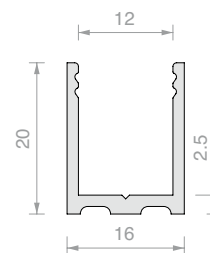

**PROFIEL MET WANDBEVESTIGING**

Materiaal: Aluminium

Afwerking: /6 /88 /97

Art.	Lengte	Aantal
<b>LM5864P.200</b>	<b>1998 mm</b>	1 st.
<b>LM5864P.300</b>	<b>2998 mm</b>	1 st.
<b>LM5864P.400</b>	<b>3998 mm</b>	1 st.
<b>LM5864P.600</b>	<b>6000 mm</b>	1 st.

**AFDEKPROFIEL**

Materiaal: Aluminium

Afwerking: /6 /88 /97

Art.	Lengte	Aantal
<b>LM0064CP.200</b>	<b>1998 mm</b>	1 st.
<b>LM0064CP.300</b>	<b>2998 mm</b>	1 st.
<b>LM0064CP.400</b>	<b>3998 mm</b>	1 st.
<b>LM0064CP.600</b>	<b>6000 mm</b>	1 st.

**AFWERKINGSPROFIEL**

Materiaal: Aluminium

Afwerking: /6 /88 /97

Art.	Lengte	Aantal
<b>LMC13.100</b>	996 mm	1 st.
<b>LMC13.150</b>	1498 mm	1 st.
<b>LMC13.200</b>	1998 mm	1 st.
<b>LMC13.300</b>	3000 mm	1 st.

**U-PROFIEL**

Materiaal: Aluminium

Afwerking: /6 /88 /91 /97

Art.	Lengte	Aantal
<b>LMU20.100</b>	996 mm	1 st.
<b>LMU20.150</b>	1498 mm	1 st.
<b>LMU20.300</b>	3000 mm	1 st.

**EINDKAP**

Materiaal: Aluminium

Afwerking: /88 /91 /97 /R2