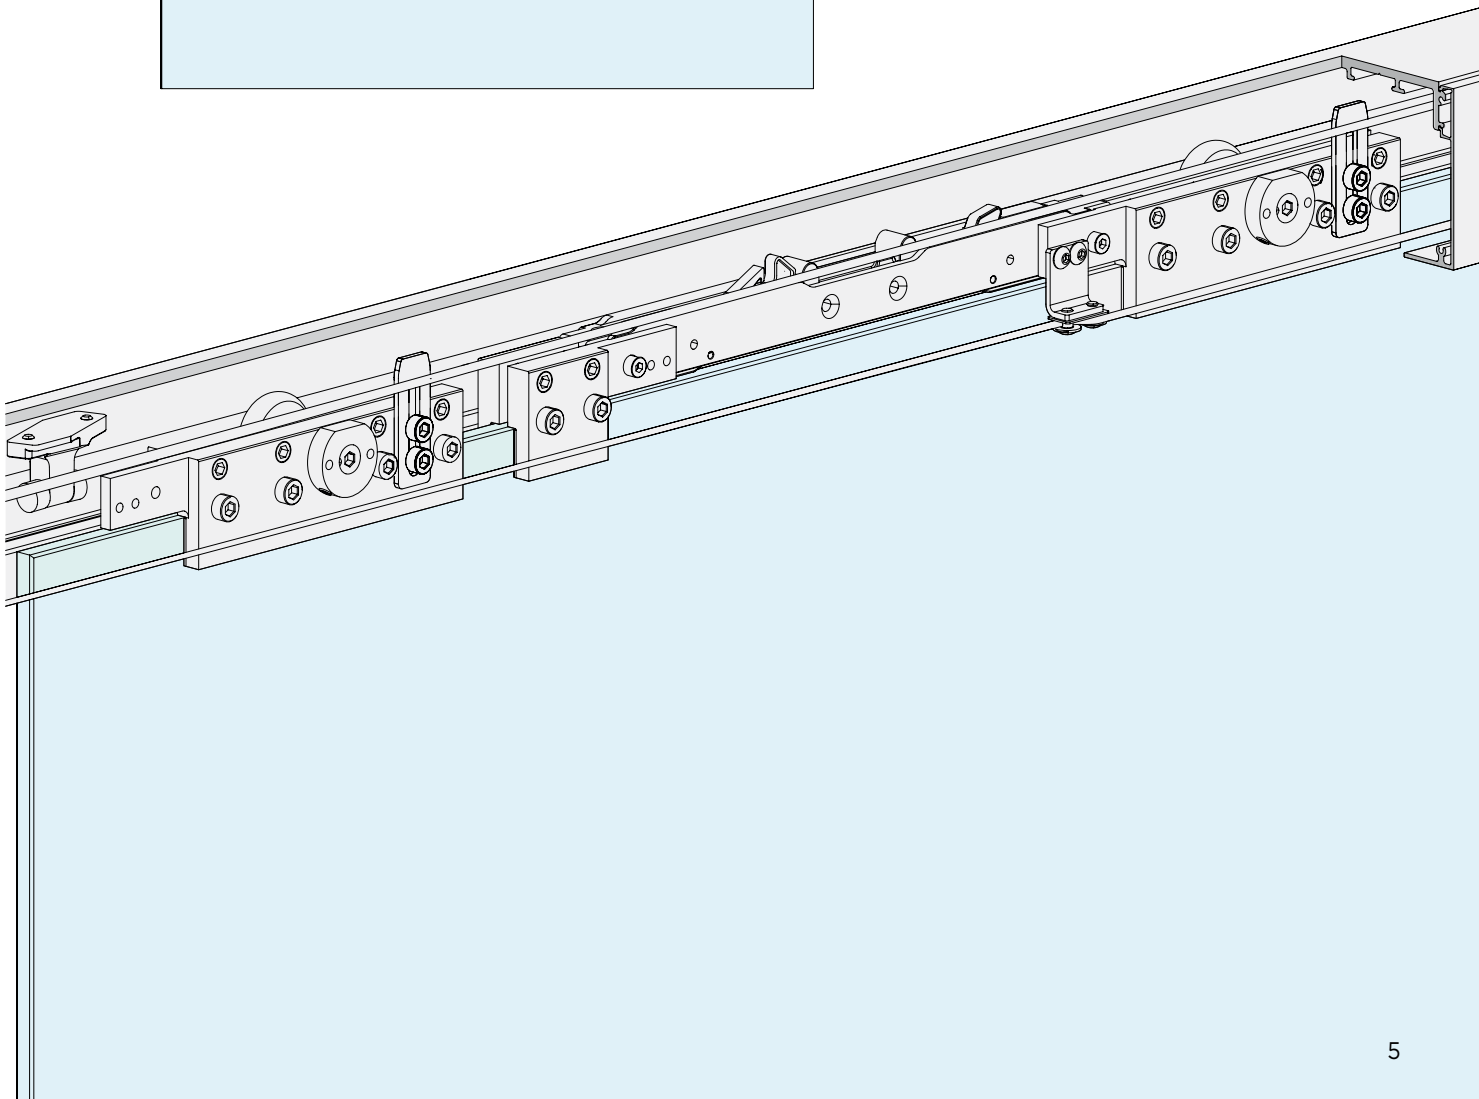

SOFT CLOSE

Met gebruik van slechts één demper kunnen de deuren gecontroleerd en zacht worden geopend en gesloten.