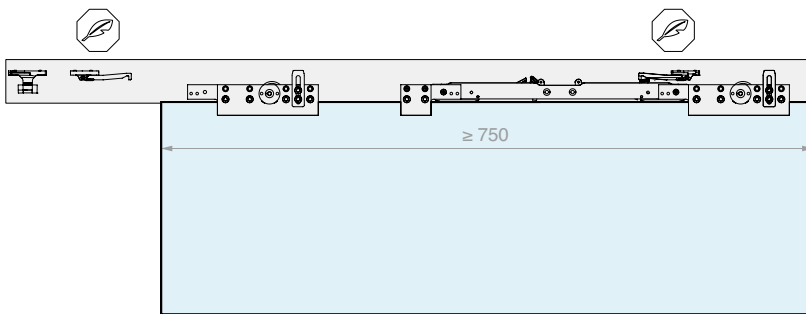

SYNCHROON

Beschikbare accessoires voor synchronisatie op één rail van 2 schuifdeuren.