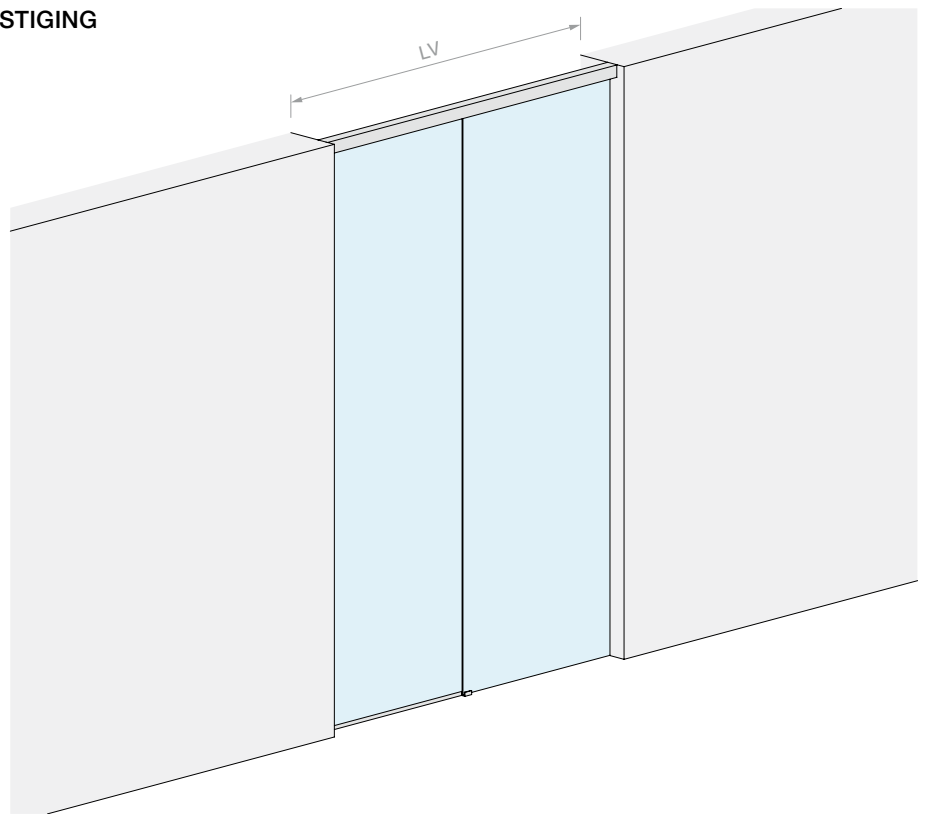

## AFMETINGEN RUIMTE

HV max: 3000 mm

GLAS DEUR VAST GLASPANEEL

GLAS DEUR VAST GLASPANEEL

Inhoud van de kit:

Art.	Omschrijving	Aantal
<b>LM5864S.200</b>	Profiel met plafondbevestiging	1 st.
<b>LM0064CP.200</b>	Afdekprofiel	1 st.
<b>LMC13.100</b>	Afwerkingsprofiel	1 st.
<b>LMU20.300</b>	U-profiel	1 st.
<b>LMU20.150</b>	U-profiel	1 st.
<b>LMU20TP</b>	Eindkap	1 st.
<b>CERPOS162</b>	Klem	2 st.
<b>LMPS-STP55</b>	Eindstop zonder klemming	2 st.
<b>GTUP2</b>	Dichting voor glasklemming	5 m
<b>LMGF</b>	Ondergeleider	1 st.