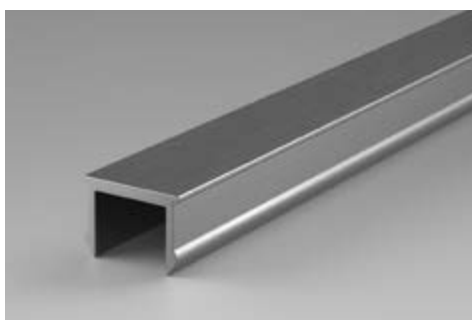

AFWERKINGSPROFIEL

Materiaal: Aluminium

Afwerking: /6 /88 /97

Art.	Lengte	Aantal
LMC13.100	996 mm	1 st.
LMC13.150	1498 mm	1 st.
LMC13.200	1998 mm	1 st.
LMC13.300	3000 mm	1 st.

U-PROFIEL

Materiaal: Aluminium

Afwerking: /6 /88 /91 /97

Art.	Lengte	Aantal
LMU20.100	996 mm	1 st.
LMU20.150	1498 mm	1 st.
LMU20.300	3000 mm	1 st.

EINDKAP

Materiaal: Aluminium

Afwerking: /88 /91 /97 /R2

Art.	Aantal
LMU20TP	1 st.

DICHTING VOOR GLASKLEMMING

Materiaal: PVC

Art.	Dikte	Kleur	Aantal	Art.	Dikte	Kleur	Aantal	Art.	Dikte	Kleur	Aantal
GTUP2	2 mm	Transparant	1 m	GTUP2G	2 mm	Geplooid	1 m	GTUP2N	2 mm	Zwart	1 m
GTUP3	3 mm	Transparant	1 m	GTUP3G	3 mm	Geplooid	1 m	GTUP3N	3 mm	Zwart	1 m
GTUP4	4 mm	Transparant	1 m	GTUP4G	4 mm	Geplooid	1 m	GTUP4N	4 mm	Zwart	1 m
GTUP5	5 mm	Transparant	1 m	GTUP5G	5 mm	Geplooid	1 m	GTUP5N	5 mm	Zwart	1 m
GTUP6	6 mm	Transparant	1 m	GTUP6G	6 mm	Geplooid	1 m	GTUP6N	6 mm	Zwart	1 m

EINDKAP 3 SCHROEVEN

Materiaal: Aluminium

Installatie zowel rechter- als linkerzijde.

Afwerking: /6 /88 /97

Art.	Aantal
LM63061TP33	1 st.