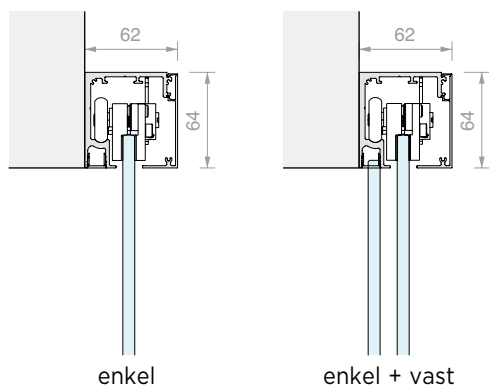

LM PORTA PRO

NIEUW
2025

Technische eigenschappen

GLAS DEUR

VAST GLASPANEEL

▶ ◀ 8 - 10.8 mm

▶ ◀ 8 - 10.8 mm

2 soorten installatie

Plafond

Wand

afdekking h = 63mm