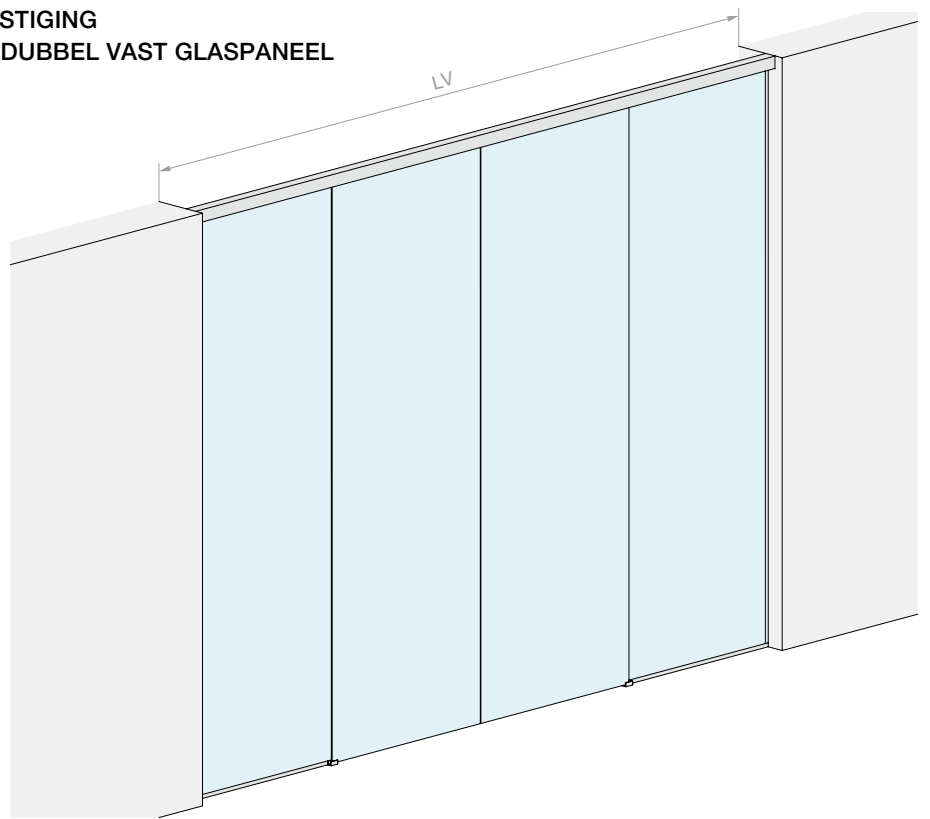

TOEBEHOREN SCHUIFDEUR PLAFONDBEVESTIGING DUBBELE GESYNCHRONISEERDE DEUR EN DUBBEL VAST GLASPANEEL

Materiaal: Aluminium

Afwerking: /6 /88 /97

NIEUW
2025

AFMETINGEN RUIMTE

HV max: 3000 mm

GLAS DEUR VAST GLASPANEEL