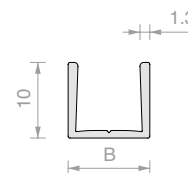

Art.	B	Lengte	Voor glas	Aantal
FOU1011.30	10.8 mm	3000 mm	8 mm	1 st.
FOU1013.30	12.8 mm	3000 mm	10 mm	1 st.