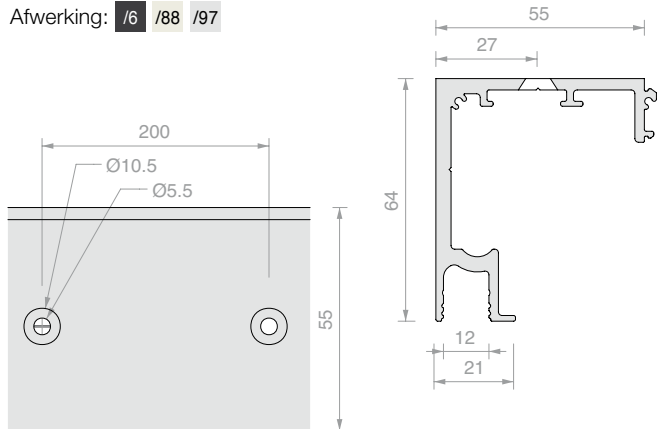

Materiaal: Aluminium

Afwerking: /6 /88 /97

Art.	Lengte	Aantal
<b>LM5864S.200</b>	<b>1998 mm</b>	1 st.
<b>LM5864S.300</b>	<b>2998 mm</b>	1 st.
<b>LM5864S.400</b>	<b>3998 mm</b>	1 st.
<b>LM5864S.600</b>	<b>6000 mm</b>	1 st.

**PROFIEL MET WANDBEVESTIGING**

Materiaal: Aluminium

Afwerking: /6 /88 /97

Art.	Lengte	Aantal
<b>LM5864P.200</b>	<b>1998 mm</b>	1 st.
<b>LM5864P.300</b>	<b>2998 mm</b>	1 st.
<b>LM5864P.400</b>	<b>3998 mm</b>	1 st.
<b>LM5864P.600</b>	<b>6000 mm</b>	1 st.