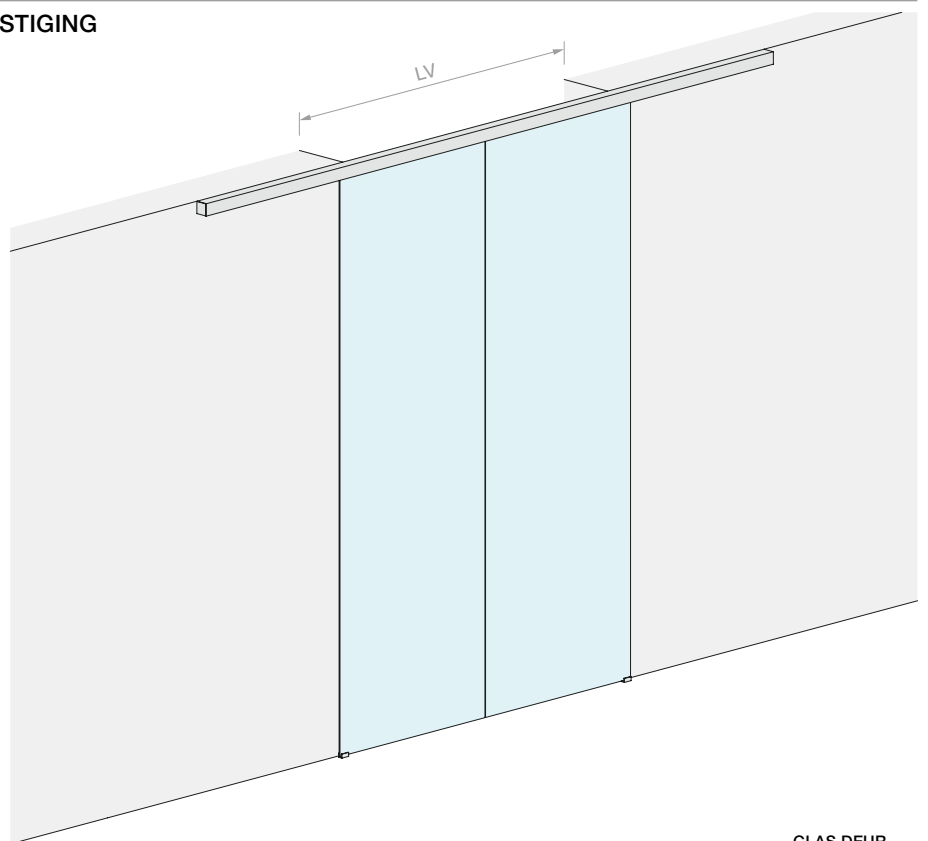

TOEBEHOREN SCHUIFDEUR PLAFONDBEVESTIGING GESYNCHRONISEERDE DUBBELE DEUR

Materiaal: Aluminium

Afwerking: /6 /88 /97

NIEUW
2025

AFMETINGEN RUIMTE

HV max: 3000 mm

GLAS DEUR

▶ | ◀ 8 - 10.8 mm

Inhoud van de kit:

Art.	Omschrijving	Aantal
LM5864S.400	Profiel met plafondbevestiging	1 st.
LM0064CP.400	Afdekprofiel	1 st.
LMC13.200	Afwerkingsprofiel	2 st.
LM63061TP33	Eindkap	2 st.
CERPOS162	Klem	4 st.
LMPS-STP55	Eindstop zonder klemming	4 st.
LMGF	Ondergeleider	2 st.
LMSIN-AC55	Synchronisatiekit	1 st.
Optioneel		
LMDMP100ZKIT	Set demper van 35-50 kg met dubbele werking	1 st.

Art.	LV max	Aantal
LMP6511CP.400	1940 mm	1 st.