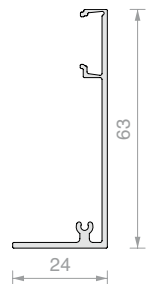

Materiaal: Aluminium

Afwerking: /6 /88 /97

Art.	Lengte	Aantal
<b>LM5864S.200</b>	<b>1998 mm</b>	1 st.
<b>LM5864S.300</b>	<b>2998 mm</b>	1 st.
<b>LM5864S.400</b>	<b>3998 mm</b>	1 st.
<b>LM5864S.600</b>	<b>6000 mm</b>	1 st.

**PROFIEL MET WANDBEVESTIGING**

Materiaal: Aluminium

Afwerking: /6 /88 /97

Art.	Lengte	Aantal
<b>LM5864P.200</b>	<b>1998 mm</b>	1 st.
<b>LM5864P.300</b>	<b>2998 mm</b>	1 st.
<b>LM5864P.400</b>	<b>3998 mm</b>	1 st.
<b>LM5864P.600</b>	<b>6000 mm</b>	1 st.

**AFDEKPROFIEL**

Materiaal: Aluminium

Afwerking: /6 /88 /97

Art.	Lengte	Aantal
<b>LM0064CP.200</b>	<b>1998 mm</b>	1 st.
<b>LM0064CP.300</b>	<b>2998 mm</b>	1 st.
<b>LM0064CP.400</b>	<b>3998 mm</b>	1 st.
<b>LM0064CP.600</b>	<b>6000 mm</b>	1 st.