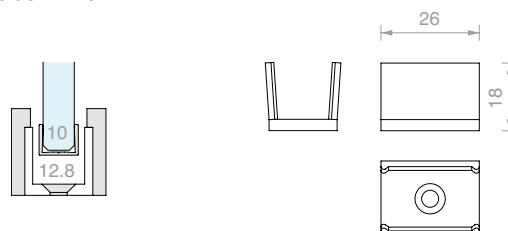

Art.	Voor profiel	Aantal
LMGF13-POM	FOU1013	1 st.