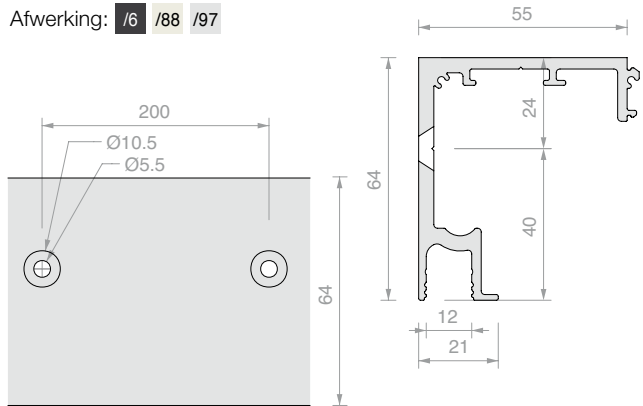

Materiaal: Aluminium

Afwerking: /6 /88 /97

Art.	Lengte	Aantal
<b>LM5864S.200</b>	<b>1998 mm</b>	1 st.
<b>LM5864S.300</b>	<b>2998 mm</b>	1 st.
<b>LM5864S.400</b>	<b>3998 mm</b>	1 st.
<b>LM5864S.600</b>	<b>6000 mm</b>	1 st.

**PROFIEL MET WANDBEVESTIGING**

Materiaal: Aluminium

Afwerking: /6 /88 /97

Art.	Lengte	Aantal
<b>LM5864P.200</b>	<b>1998 mm</b>	1 st.
<b>LM5864P.300</b>	<b>2998 mm</b>	1 st.
<b>LM5864P.400</b>	<b>3998 mm</b>	1 st.
<b>LM5864P.600</b>	<b>6000 mm</b>	1 st.