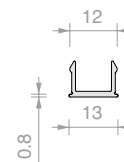

U-PROFIEL

Materiaal: Aluminium

Afwerking: /6 /88 /91 /97

Art.	Lengte	Aantal
LMU20.100	996 mm	1 st.
LMU20.150	1498 mm	1 st.
LMU20.300	3000 mm	1 st.