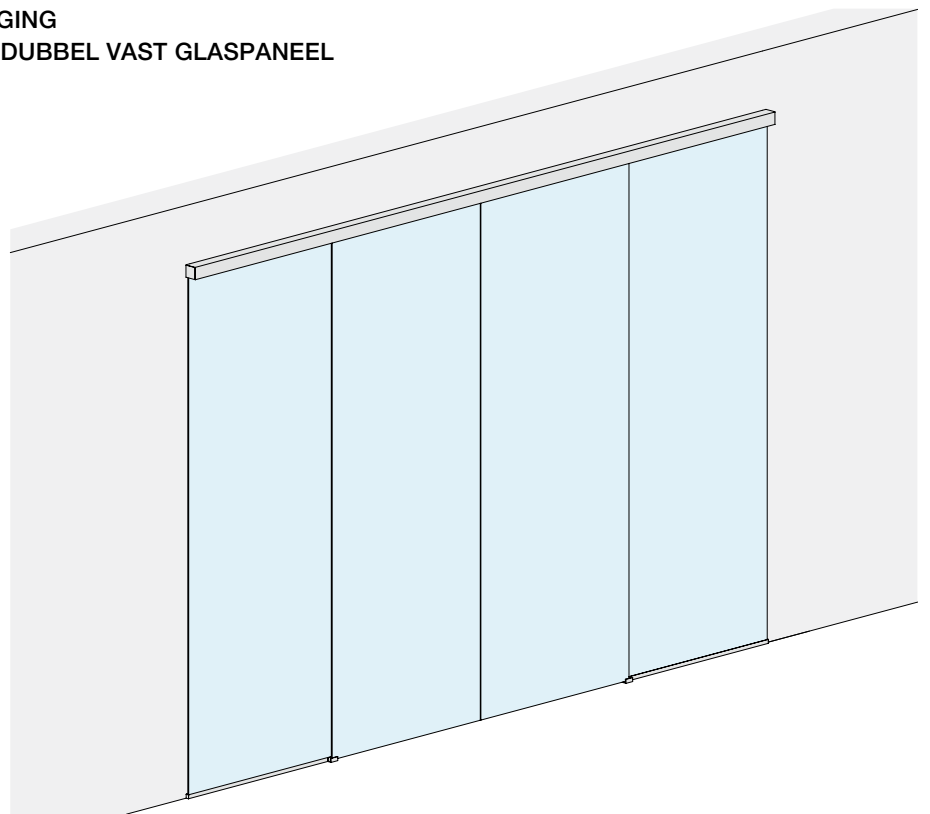

TOEBEHOREN SCHUIFDEUR WANDBEVESTIGING DUBBELE GESYNCHRONISEERDE DEUR EN DUBBEL VAST GLASPANEEL

Materiaal: Aluminium

Afwerking: /6 /88 /97

NIEUW
2025

AFMETINGEN RUIMTE

HV max: 3000 mm

GLAS DEUR

VAST GLASPANEEL

▶ ◀ 8 - 10.8 mm ▶ ◀ 10 - 10.8 mm

Inhoud van de kit:

Art.	Omschrijving	Aantal
LM5864P.400	Profiel met wandbevestiging	1 st.
LM0064CP.400	Afdekprofiel	1 st.
LMC13.200	Afwerkingsprofiel	1 st.
LMU20.300	U-profiel	1 st.
LM63061TP33	Eindkap	2 st.
LMU20TP	Eindkap	4 st.
CERPOS162	Klem	4 st.
LMPS-STP55	Eindstop zonder klemming	4 st.
GTUP2	Dichting voor glasklemming	10 m
LMGF	Ondergeleider	2 st.
LMSIN-AC55	Synchronisatiekit	1 st.

Optioneel

LMDMP100ZKIT	Set demper van 35-50 kg met dubbele werking	1 st.

Art.	LV max	Aantal
LMP6521CFP.400	3880 mm	1 st.