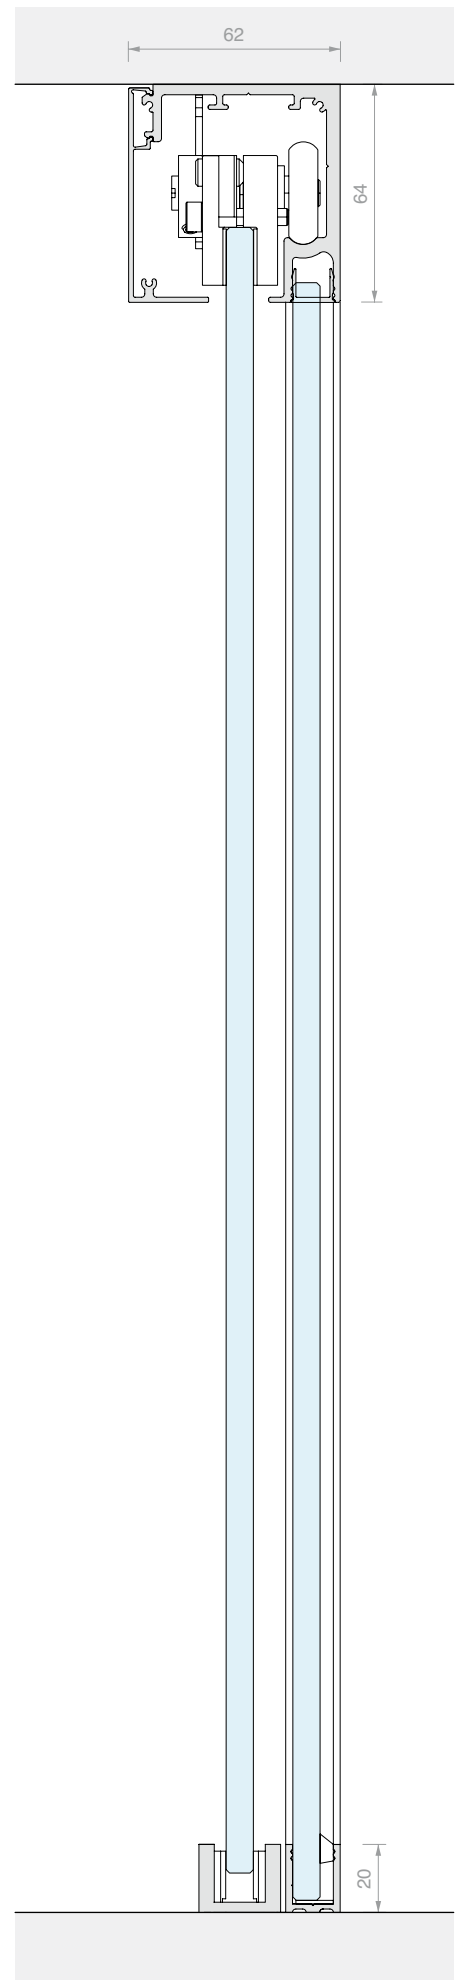

LM PORTA PRO

NIEUW
2025

Design

Essentieel, ontwikkeld, verbazingwekkend.

LM PORTA PRO is een schuifdeursysteem dat een **strak design, veelzijdigheid in design en hoge technische prestaties biedt.**

Strakke lijnen, harmonieuze verhoudingen en geoptimaliseerde profielen passen perfect in elke omgeving en creëren een elegante en een eigentijdse oplossing.

Het hart van het systeem, een **compacte profiel van 62 x 64 mm** en een **nieuwe klem gemaakt van aluminium**, ontworpen voor betrouwbaarheid en duurzaamheid. Het resultaat? **Getest tot 45.000 opening- en sluitcycli**, voor intensief en vlot gebruik.

De identiteit van LM PORTA blijft gemakkelijk herkenbaar:

wand- of plafondmontage. Configuraties met of zonder vast glas

Een enkele demper zorgt voor een soepele en geruisloze beweging bij het openen en sluiten van de deur.

LM PORTA PRO

Het compleet systeem, ontworpen om lang mee te gaan.

/6
Mat zwart