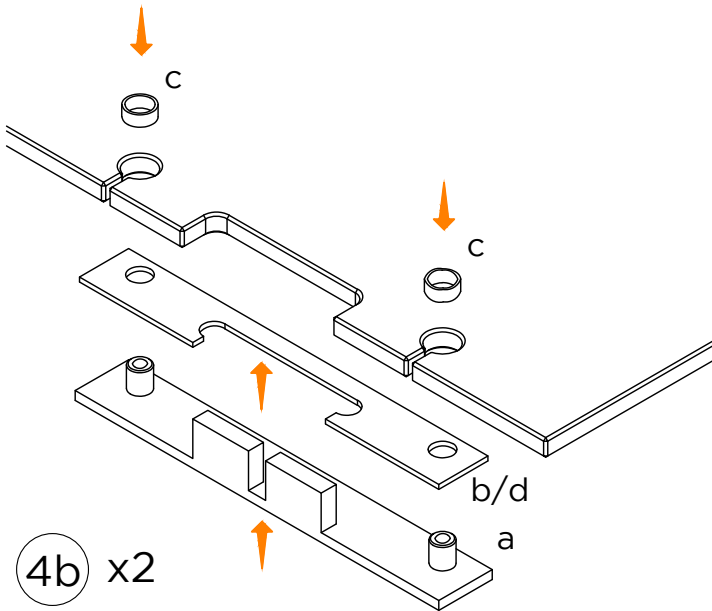

4a) x2

4b) x2