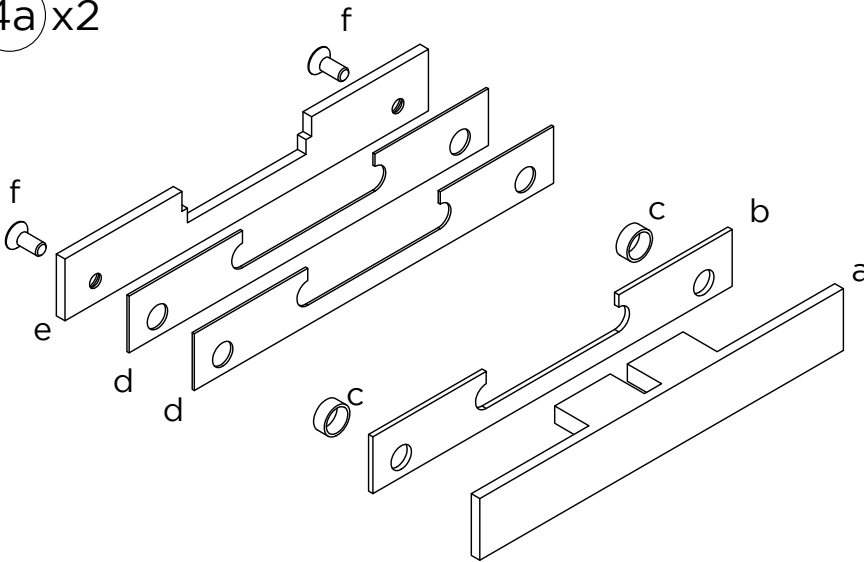

4a) x2

4b) x2