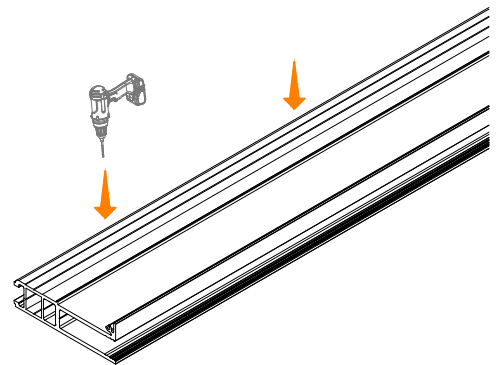

OPTIONAL OPTIONAL OPTIONAL OPTIONAL OF

OPTIONAL OPTIONAL OPTIONAL OPTIONAL OF