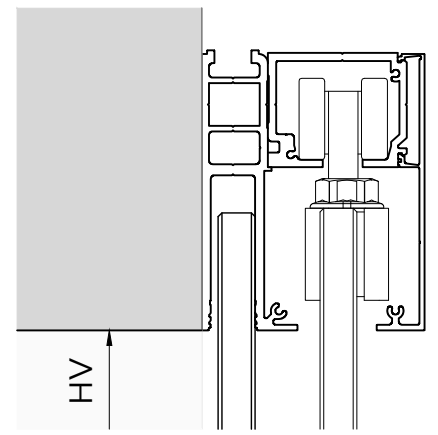

LM VETRO

ISTRUZIONI DI MONTAGGIO
ASSEMBLY INSTRUCTIONS
INSTRUCTIONS DE MONTAGE

INSTALLAZIONI CON BINARIO AD UNA VIA A PARETE 1 ANTA CON FISSO
INSTALLATIONS WITH ONE-WAY WALLTRACK 1 DOOR WITH FIXED DOOR
INSTALLATIONS AVEC RAIL MURAL UNIQUE AVEC 1 PORTE ET UN FIXE

OPTIONAL OPTIONAL OPTIONAL OPTIONAL OPTIONAL

LMV7521F

In caso di Maniglia Optional vedi punto -
 In case of Optional Handle see point -
 En cas de poignée optionnelle, voir les point

VETRO - GLASS - VERRE
 8mm - 10,8mm