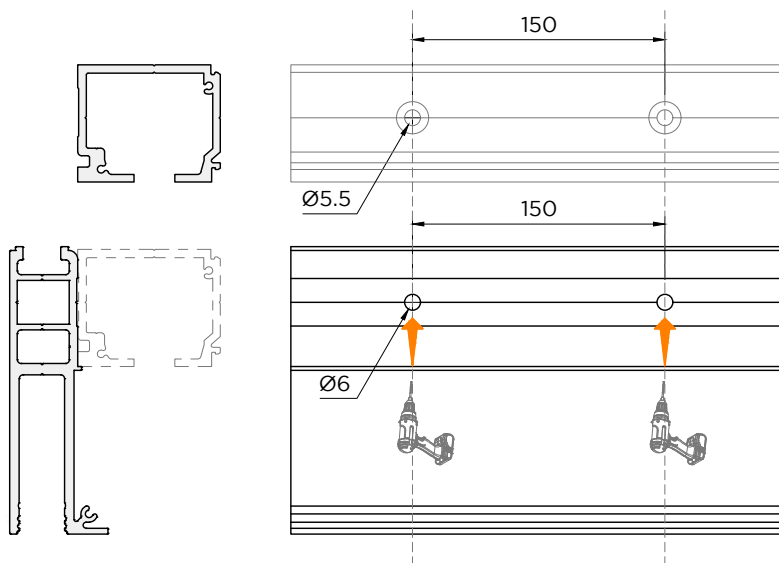

OPTIONAL OPTIONAL OPTIONAL OPTIONAL OF

OPTIONAL OPTIONAL OPTIONAL OPTIONAL OF