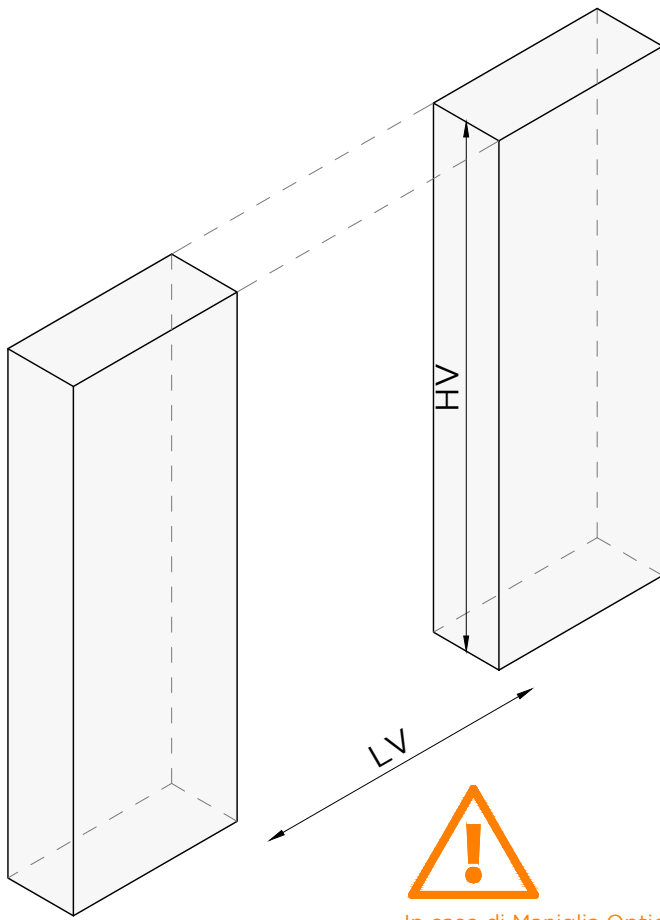

OPTIONAL OPTIONAL OPTIONAL OPTIONAL OPTIONAL

LMV7521F

In caso di Maniglia Optional vedi punto -
 In case of Optional Handle see point -
 En cas de poignée optionnelle, voir les point

VETRO - GLASS - VERRE
 8mm - 10,8mm