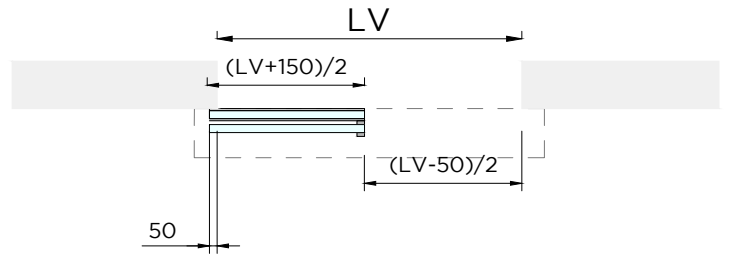

LMV7521F

 <p>LM3110</p>	 <p>LM26075</p>	 <p>LM0075C</p>	 <p>LMC13</p>
 <p>LMU20</p>	 <p>x2 LMU20TP</p>	 <p>2 metri - meters - mètres GTUP2</p>	 <p>x2 CERPOS170ALL</p>
 <p>x2 LM75059TP33</p>	 <p>x2 057.3114.071</p>	 <p>x2 057.3073.072</p>	 <p>LMGF</p>

OPTIONAL OPTIONAL OPTIONAL OPTIONAL OPTIONAL

LMV7521F

In caso di Maniglia Optional vedi punto -
 In case of Optional Handle see point -
 En cas de poignée optionnelle, voir les point

VETRO - GLASS - VERRE
 8mm - 10,8mm