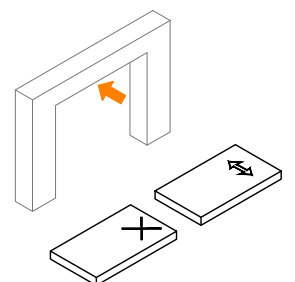

OPTIONAL OPTIONAL OPTIONAL OPTIONAL OF

OPTIONAL OPTIONAL OPTIONAL OPTIONAL OF