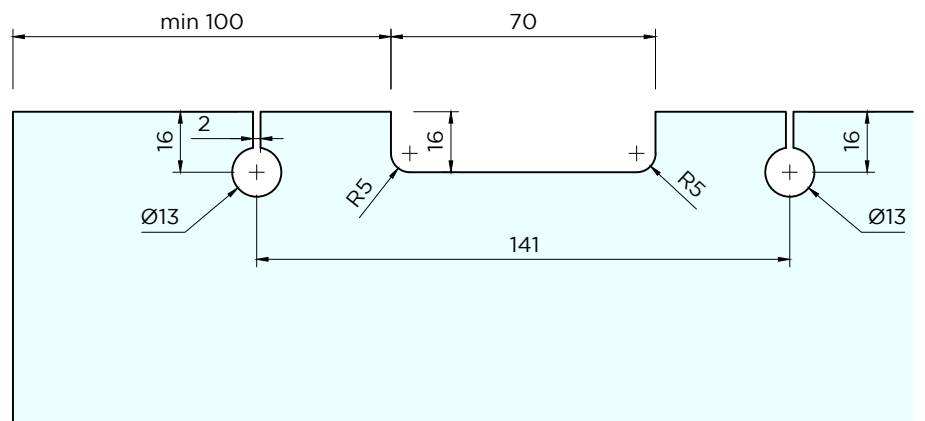

In caso di Maniglia Optional vedi punto -
In case of Optional Handle see point -
En cas de poignée optionnelle, voir les point

VETRO - GLASS - VERRE
8mm - 10,8mm

$(LV+150)/2$

Tagli anta scorrevole -
Sliding door cuts -
Coupes de portes coulissantes

HV+22