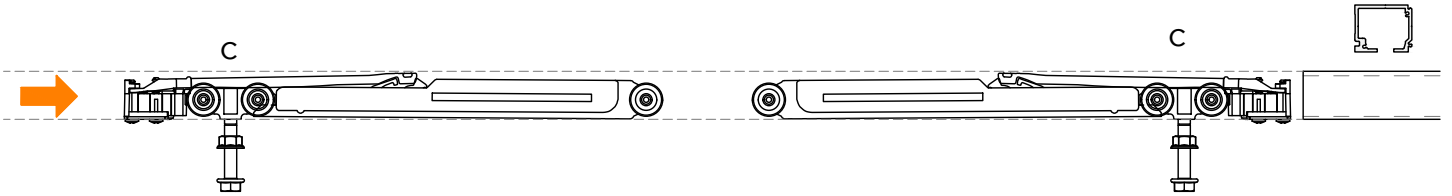

1 Optional

2a