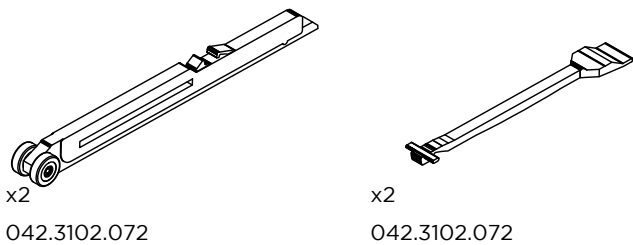

LM3110	LM26075	LM0075C	LMC13
LMU20	x2 LMU20TP	2 metri - meters - mètres GTUP2	x2 CERPOS170ALL
x2 LM75059TP33	x2 057.3114.071	x2 057.3073.072	LMGF

Optional
Portata da 20 kg a 60 kg - Capacity from 20 kg to 60 kg - Capacité de 20 kg à 60 kg