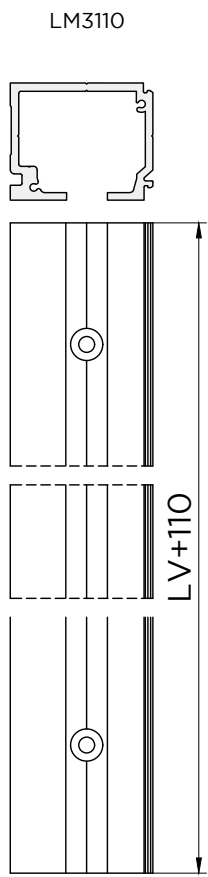

OPTIONAL OPTIONAL OPTIONAL OPTIONAL OPTIONAL OPTIONAL OPTIONAL OPTIONAL OPTIONAL OPTIONAL OPTIONAL OPTIONAL OPTIONAL OPTIONAL OPTIONAL OPTIONAL

OPTIONAL OPTIONAL OPTIONAL OPTIONAL OPTIONAL OPTIONAL OPTIONAL OPTIONAL OPTIONAL OPTIONAL OPTIONAL OPTIONAL OPTIONAL OPTIONAL OPTIONAL OPTIONAL