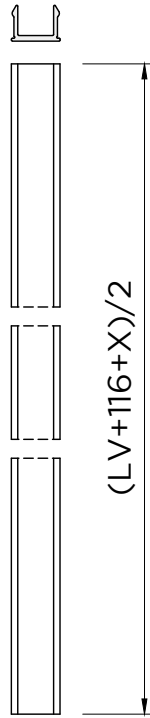

OPTIONAL OPTIONAL OPTIONAL OPTIONAL OPTIONAL OPTIONAL OPTIONAL OPTIONAL OPTIONAL OPTIONAL OPTIONAL OPTIONAL OPTIONAL OPTIONAL OPTIONAL OPTIONAL

LMC13

OPTIONAL OPTIONAL OPTIONAL OPTIONAL OPTIONAL OPTIONAL OPTIONAL OPTIONAL OPTIONAL OPTIONAL OPTIONAL OPTIONAL OPTIONAL OPTIONAL OPTIONAL OPTIONAL