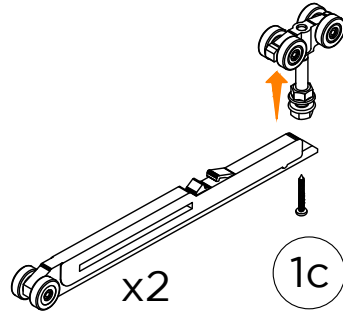

1 Optional

2a