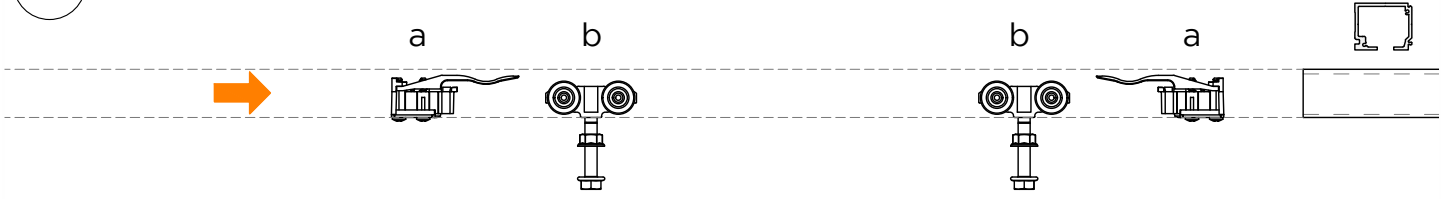

1

1 Optional

2a

OPTIONAL OPTIONAL OPTIONAL OPTIONAL OF

OPTIONAL OPTIONAL OPTIONAL OPTIONAL OF