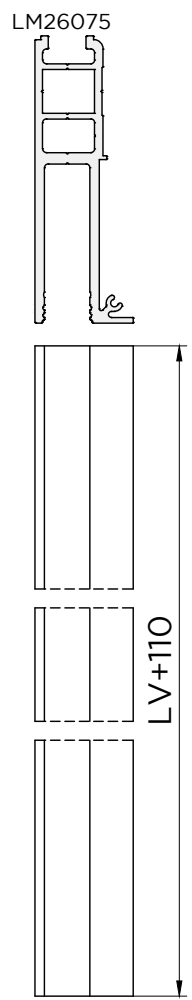

OPTIONAL OPTIONAL OPTIONAL OPTIONAL OPTIONAL OPTIONAL OPTIONAL OPTIONAL OPTIONAL OPTIONAL OPTIONAL OPTIONAL OPTIONAL OPTIONAL OPTIONAL OPTIONAL

OPTIONAL OPTIONAL OPTIONAL OPTIONAL OPTIONAL OPTIONAL OPTIONAL OPTIONAL OPTIONAL OPTIONAL OPTIONAL OPTIONAL OPTIONAL OPTIONAL OPTIONAL OPTIONAL