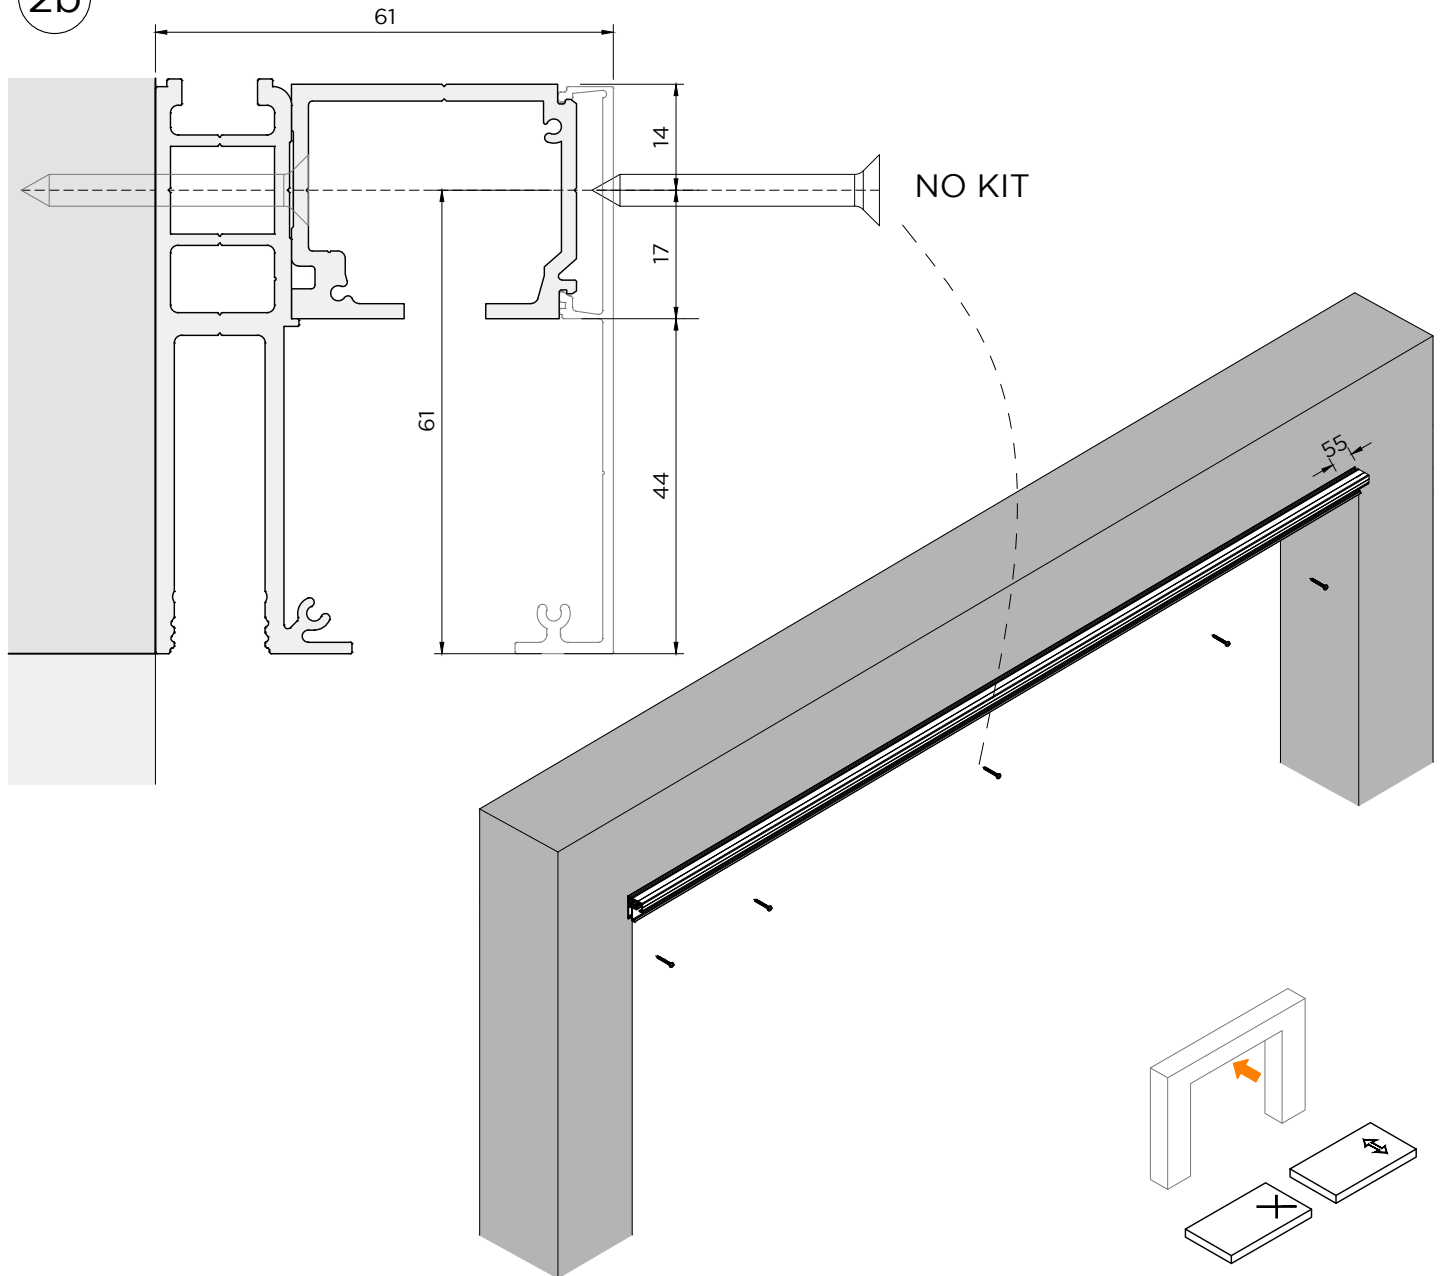

LMV7521F

2b

3