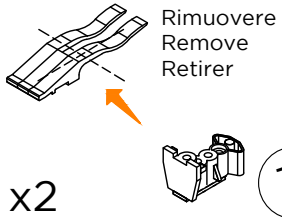

1 Optional

2a