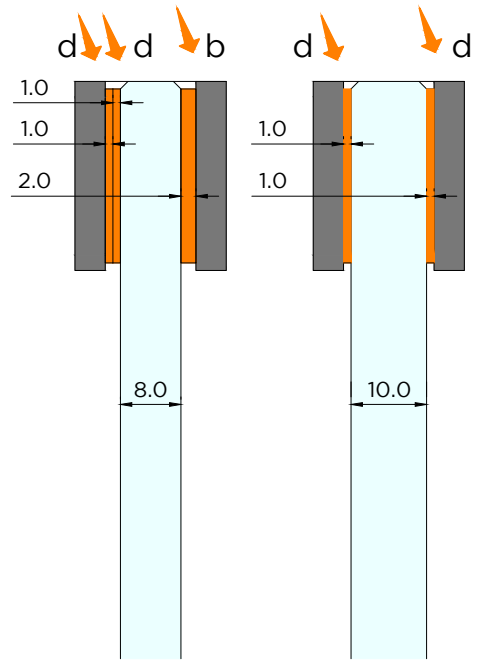

4a) x2

4b) x2