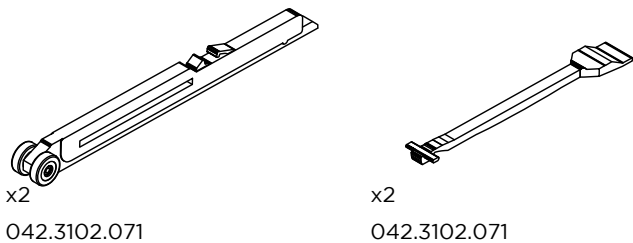

Optional
Portata da 61 kg a 100 kg - Capacity from 61 kg to 100 kg - Capacité de 61 kg à 100 kg