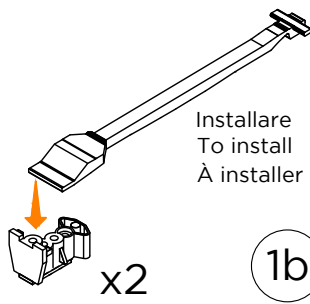

1 Optional

2a