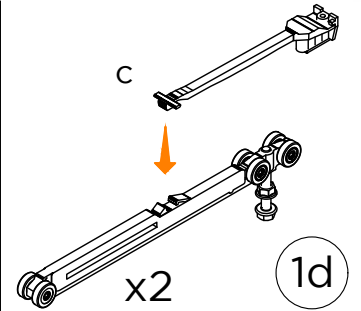

1 Optional

2a