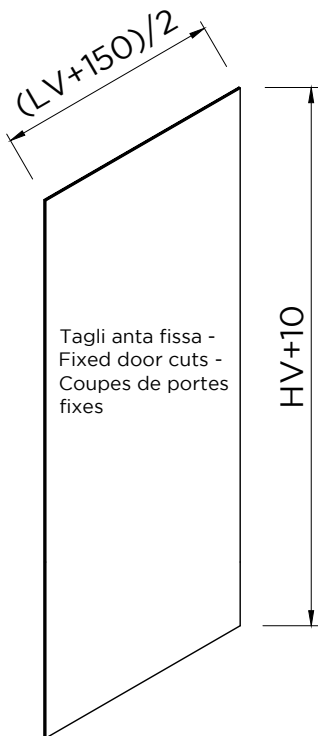

$(LV+150)/2$

Tagli anta scorrevole -
 Sliding door cuts -
 Coupes de portes coulissantes

HV+22

VETRO - GLASS - VERRE
10mm - 10,8mm
8mm - 8,8 Optional

LM3110

LM26075

LMV7521F

LM0075C