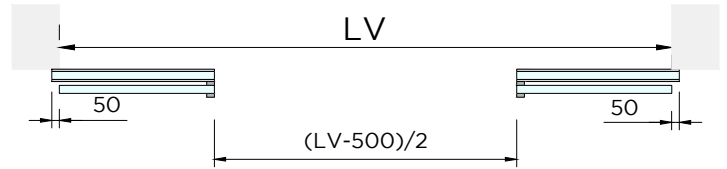

x2

042.3102.071

x2

042.3102.071

OPTIONAL OPTIONAL OPTIONAL OPTIONAL OPTIONAL OF

OPTIONAL OPTIONAL OPTIONAL OPTIONAL OPTIONAL OF

In caso di Maniglia Optional vedi punto -
In case of Optional Handle see point -
En cas de poignée optionnelle, voir les point

VETRO - GLASS - VERRE
8mm - 10,8mm

VETRO - GLASS - VERRE
10mm - 10,8mm
8mm - 8,8 Optional

LMU20

LMC13

LM0075C

LM26075

LM3110

OPTIONAL OPTIONAL OPTIONAL OPTIONAL OPTIONAL