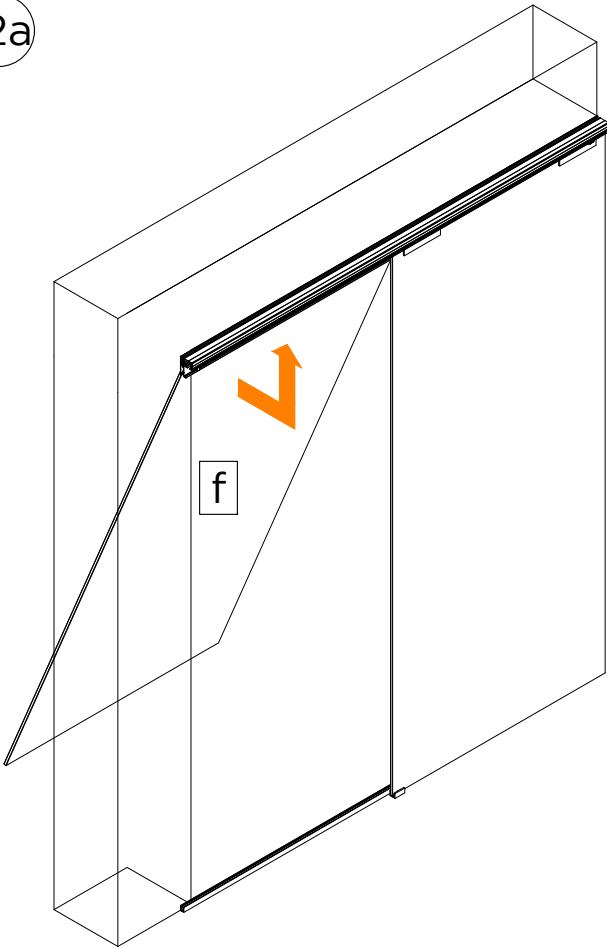

LMV7521CF

12a