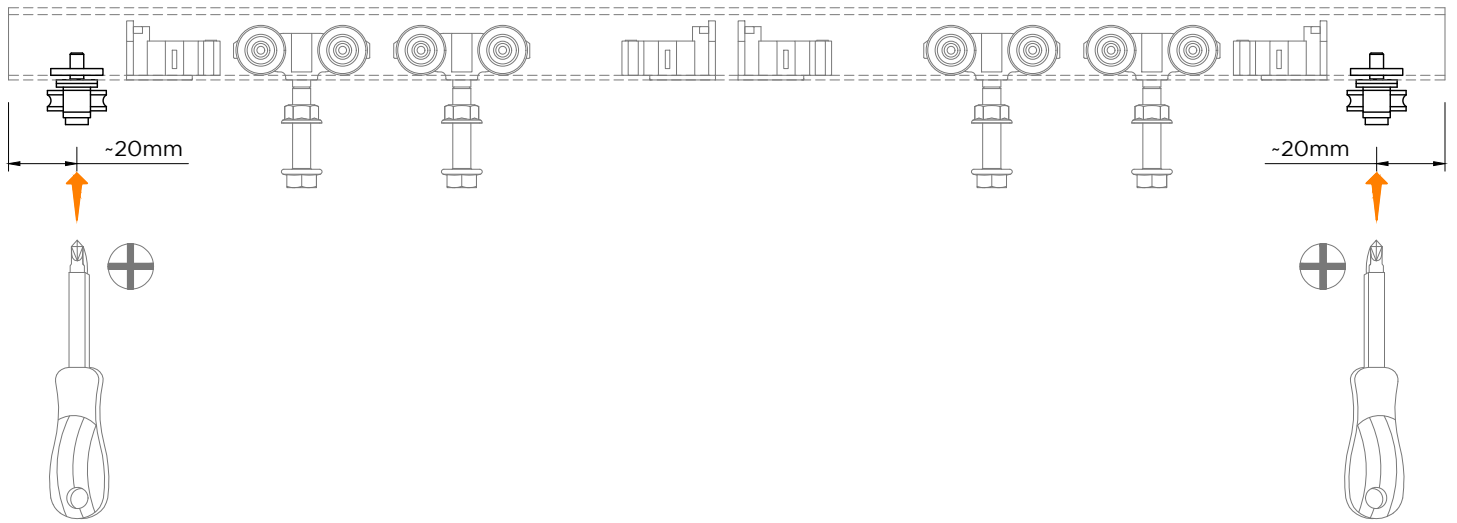

LMV7521CF

3a