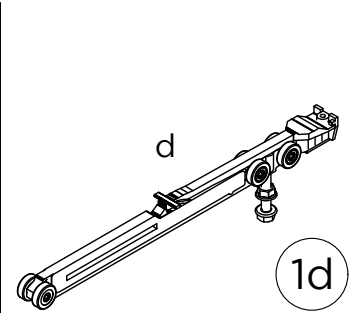

VETRO - GLASS - VERRE
8mm - 10,8mm

VETRO - GLASS - VERRE
10mm - 10,8mm
8mm - 8,8 Optional

LMU20

LMC13

LM0075C

LM26075

LM3110

OPTIONAL OPTIONAL OPTIONAL OPTIONAL OPTIONAL