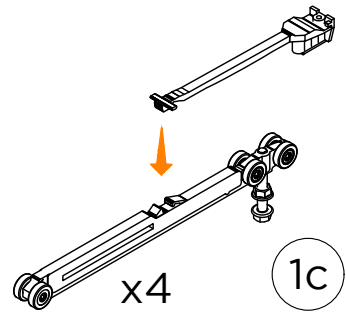

VETRO - GLASS - VERRE
8mm - 10,8mm

VETRO - GLASS - VERRE
10mm - 10,8mm
8mm - 8,8 Optional

LMU20

LMC13

LM0075C

LM26075

LM3110

OPTIONAL OPTIONAL OPTIONAL OPTIONAL OPTIONAL