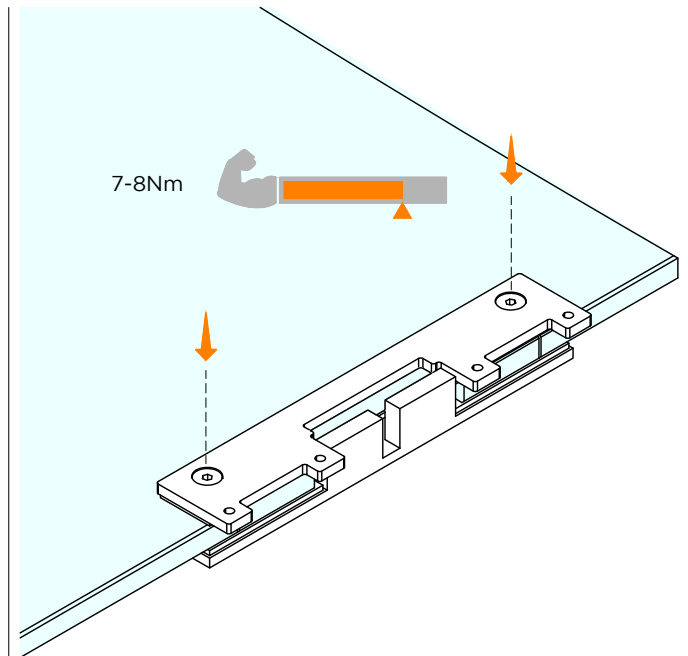

LMV7521CF

5a x2

5b x2

5c x2