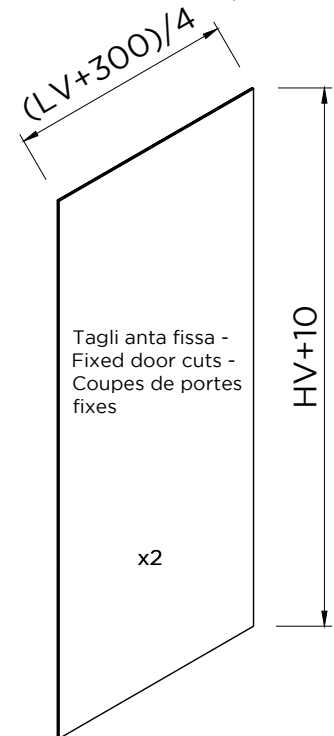

VETRO - GLASS - VERRE
8mm - 10,8mm

VETRO - GLASS - VERRE
10mm - 10,8mm
8mm - 8,8 Optional

LMU20

LMC13

LM0075C

LM26075

LM3110

OPTIONAL OPTIONAL OPTIONAL OPTIONAL OPTIONAL