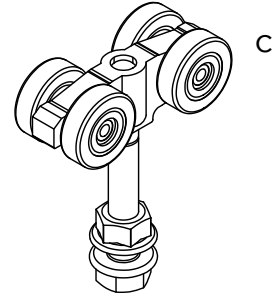

VETRO - GLASS - VERRE
8mm - 10,8mm

VETRO - GLASS - VERRE
10mm - 10,8mm
8mm - 8,8 Optional

LMU20

LMC13

LM0075C

LM26075

LM3110

OPTIONAL OPTIONAL OPTIONAL OPTIONAL OPTIONAL