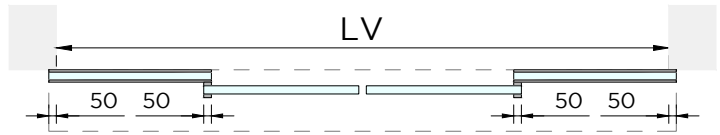

LMV7521CF

16a