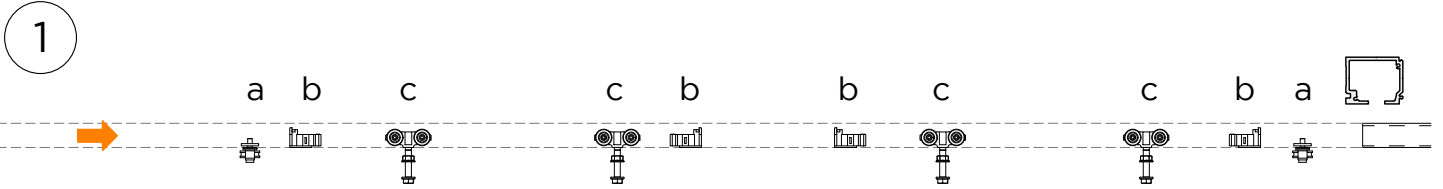

VETRO - GLASS - VERRE
8mm - 10,8mm

VETRO - GLASS - VERRE
10mm - 10,8mm
8mm - 8,8 Optional

LMU20

LMC13

LM0075C

LM26075

LM3110

OPTIONAL OPTIONAL OPTIONAL OPTIONAL OPTIONAL