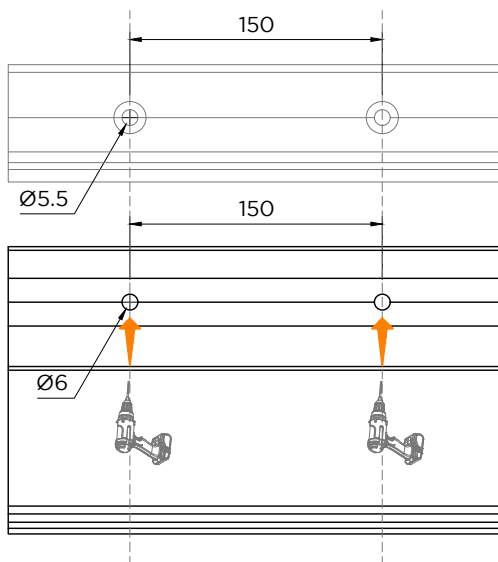

VETRO - GLASS - VERRE
8mm - 10,8mm

VETRO - GLASS - VERRE
10mm - 10,8mm
8mm - 8,8 Optional

LMU20

LMC13

LM0075C

LM26075

LM3110

OPTIONAL OPTIONAL OPTIONAL OPTIONAL OPTIONAL