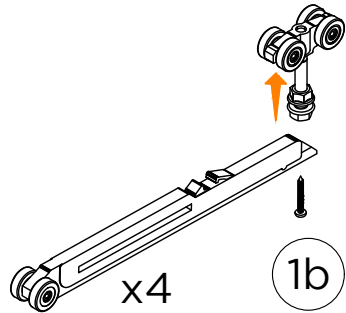

VETRO - GLASS - VERRE
8mm - 10,8mm

VETRO - GLASS - VERRE
10mm - 10,8mm
8mm - 8,8 Optional

LMU20

LMC13

LM0075C

LM26075

LM3110

OPTIONAL OPTIONAL OPTIONAL OPTIONAL OPTIONAL