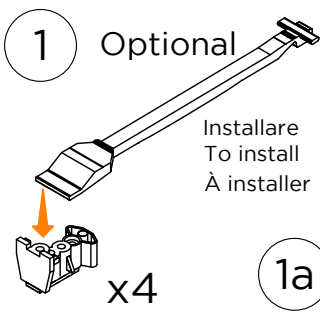

VETRO - GLASS - VERRE
8mm - 10,8mm

VETRO - GLASS - VERRE
10mm - 10,8mm
8mm - 8,8 Optional

LMU20

LMC13

LM0075C

LM26075

LM3110

OPTIONAL OPTIONAL OPTIONAL OPTIONAL OPTIONAL