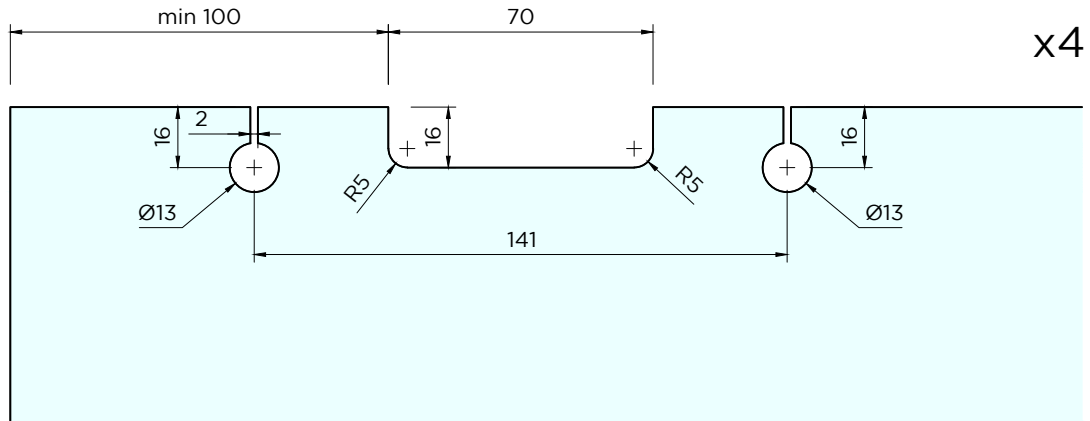

VETRO - GLASS - VERRE
8mm - 10,8mm

VETRO - GLASS - VERRE
10mm - 10,8mm
8mm - 8,8 Optional

LMU20

LMC13

LM0075C

LM26075

LM3110

OPTIONAL OPTIONAL OPTIONAL OPTIONAL OPTIONAL