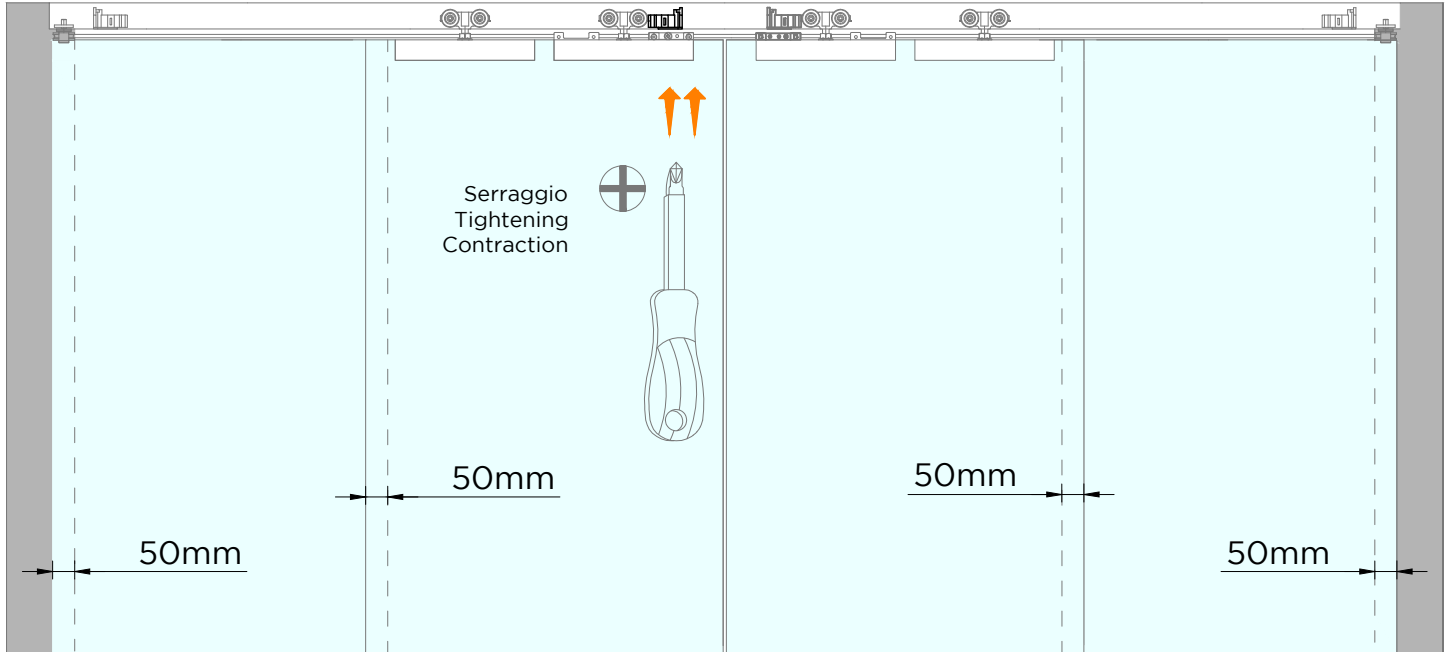

LMV7521CF

16a