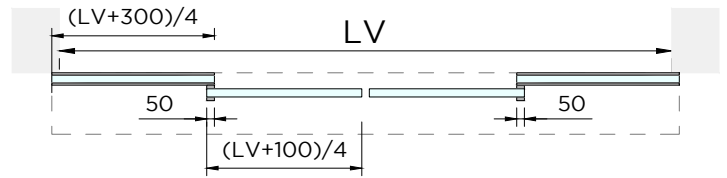

x2

042.3102.071

x2

042.3102.071

OPTIONAL OPTIONAL OPTIONAL OPTIONAL OPTIONAL OF

OPTIONAL OPTIONAL OPTIONAL OPTIONAL OPTIONAL OF

In caso di Maniglia Optional vedi punto -
In case of Optional Handle see point -
En cas de poignée optionnelle, voir les point

VETRO - GLASS - VERRE
8mm - 10,8mm

VETRO - GLASS - VERRE
10mm - 10,8mm
8mm - 8,8 Optional

LMU20

LMC13

LM0075C

LM26075

LM3110

OPTIONAL OPTIONAL OPTIONAL OPTIONAL OPTIONAL