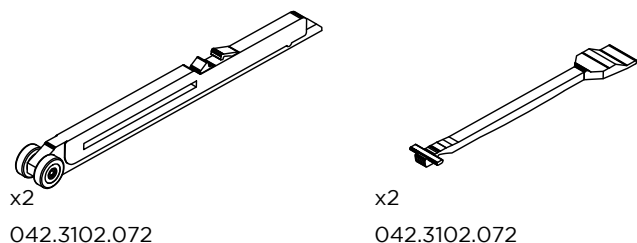

LM21	x2 LM0075C	x2 LM75042TP33	x2 CERPOS170ALL
x2 CERPOS170SYNC	x4 057.3114.071	x4 057.3073.071	x2 LMGF
LMSIN-2AC170 - (CAVO)	LMSIN-2AC170 - (PIASTRA 5F)	LMSIN-2AC170 - (PIASTRA 4F)	x2 LMSIN-2AC170- (CARRUCOLA)

Optional
Portata da 20 kg a 60 kg - Capacity from 20 kg to 60 kg - Capacité de 20 kg à 60 kg