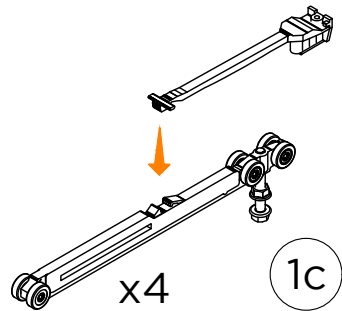

VETRO - GLASS - VERRE  
 8mm - 8,8mm

LMV7511C

OPTIONAL OPTIONAL OPTIONAL OPTIONAL OPTIONAL

OPTIONAL OPTIONAL OPTIONAL OPTIONAL OPTIONAL

3a

3b

Parete -  
Wall -  
Mur

3c Tendere -  
To tend -  
Tendre