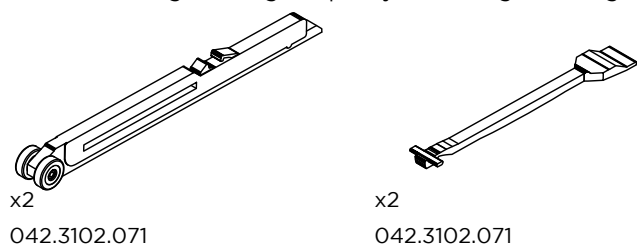

Optional
Portata da 61 kg a 100 kg - Capacity from 61 kg to 100 kg - Capacité de 61 kg à 100 kg