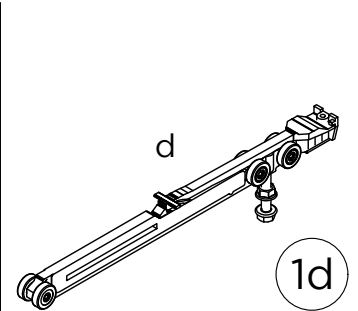

VETRO - GLASS - VERRE  
 8mm - 8,8mm

LMV7511C

OPTIONAL OPTIONAL OPTIONAL OPTIONAL OPTIONAL

OPTIONAL OPTIONAL OPTIONAL OPTIONAL OPTIONAL

3a

3b

Parete -  
Wall -  
Mur

3c Tendere -  
To tend -  
Tendre