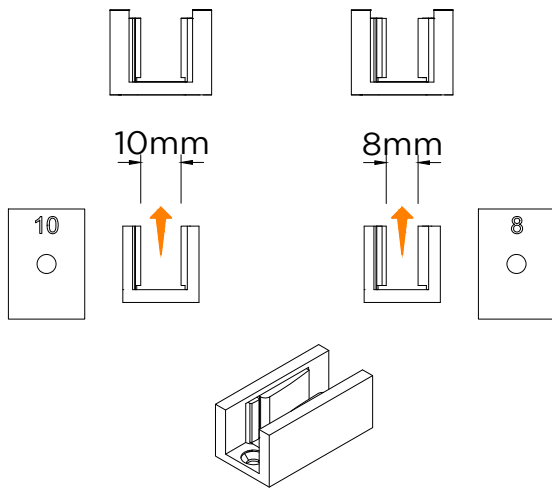

LMV7511C

10a