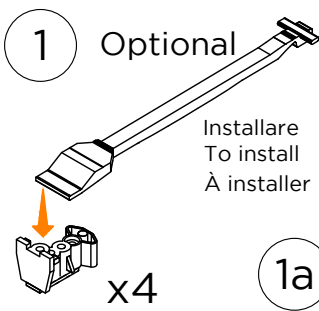

Optional  
Portata da 20 kg a 60 kg - Capacity from 20 kg to 60 kg - Capacité de 20 kg à 60 kg

Optional  
Portata da 61 kg a 100 kg - Capacity from 61 kg to 100 kg - Capacité de 61 kg à 100 kg

LMV7511C

In caso di Maniglia Optional vedi punto -  
 In case of Optional Handle see point -  
 En cas de poignée optionnelle, voir les point

VETRO - GLASS - VERRE  
 8mm - 8,8mm

LMV7511C

OPTIONAL OPTIONAL OPTIONAL OPTIONAL OPTIONAL

OPTIONAL OPTIONAL OPTIONAL OPTIONAL OPTIONAL

3a

3b

Parete -  
Wall -  
Mur

3c Tendere -  
To tend -  
Tendre