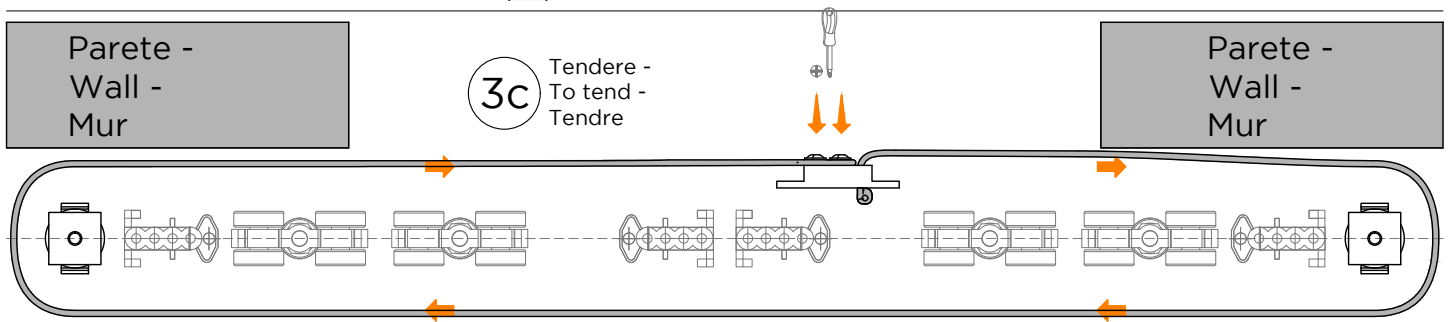

VETRO - GLASS - VERRE  
 8mm - 8,8mm

LMV7511C

OPTIONAL OPTIONAL OPTIONAL OPTIONAL OPTIONAL

OPTIONAL OPTIONAL OPTIONAL OPTIONAL OPTIONAL

3a

3b

Parete -  
Wall -  
Mur

3c Tendere -  
To tend -  
Tendre

Parete -  
Wall -  
Mur

LMV7511C

4

5a x2

5b x2

5c x2

LMV7511C

5d) x2