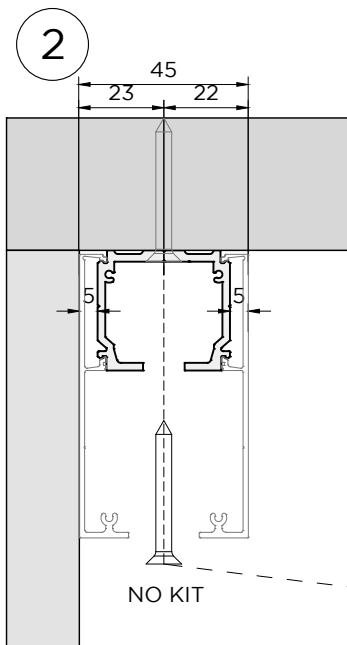

VETRO - GLASS - VERRE  
 8mm - 8,8mm

LMV7511C

OPTIONAL OPTIONAL OPTIONAL OPTIONAL OPTIONAL

OPTIONAL OPTIONAL OPTIONAL OPTIONAL OPTIONAL

3a

3b

Parete -  
Wall -  
Mur

3c Tendere -  
To tend -  
Tendre