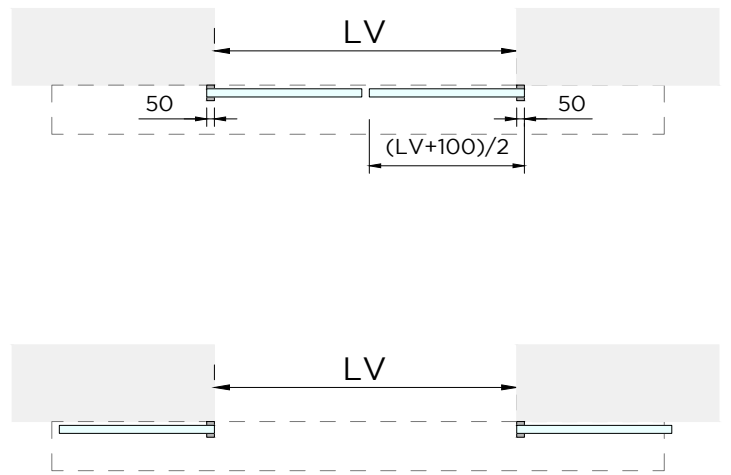

LMV7511C

In caso di Maniglia Optional vedi punto -
In case of Optional Handle see point -
En cas de poignée optionnelle, voir les point

VETRO - GLASS - VERRE
8mm - 8,8mm