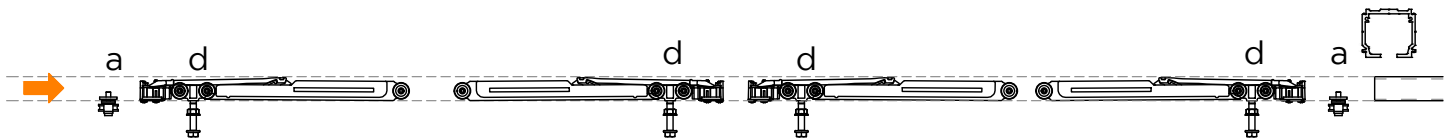

Optional  
Portata da 20 kg a 60 kg - Capacity from 20 kg to 60 kg - Capacité de 20 kg à 60 kg

Optional  
Portata da 61 kg a 100 kg - Capacity from 61 kg to 100 kg - Capacité de 61 kg à 100 kg

LMV7511C

In caso di Maniglia Optional vedi punto -  
 In case of Optional Handle see point -  
 En cas de poignée optionnelle, voir les point

VETRO - GLASS - VERRE  
 8mm - 8,8mm

LMV7511C

OPTIONAL OPTIONAL OPTIONAL OPTIONAL OPTIONAL

OPTIONAL OPTIONAL OPTIONAL OPTIONAL OPTIONAL

3a

3b

Parete -  
Wall -  
Mur

3c Tendere -  
To tend -  
Tendre