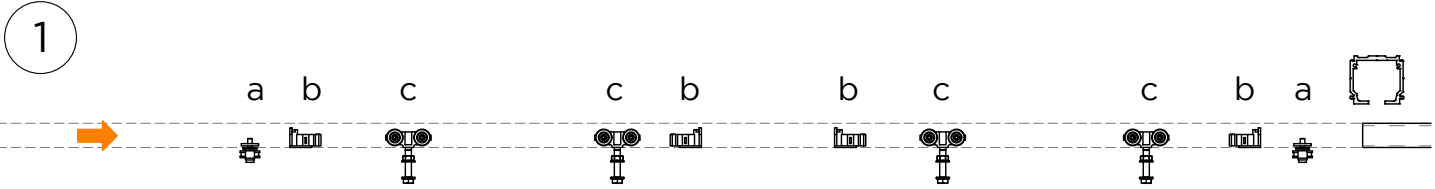

Optional  
Portata da 20 kg a 60 kg - Capacity from 20 kg to 60 kg - Capacité de 20 kg à 60 kg

Optional  
Portata da 61 kg a 100 kg - Capacity from 61 kg to 100 kg - Capacité de 61 kg à 100 kg

LMV7511C

In caso di Maniglia Optional vedi punto -  
 In case of Optional Handle see point -  
 En cas de poignée optionnelle, voir les point

VETRO - GLASS - VERRE  
 8mm - 8,8mm

LMV7511C

OPTIONAL OPTIONAL OPTIONAL OPTIONAL OPTIONAL

OPTIONAL OPTIONAL OPTIONAL OPTIONAL OPTIONAL

3a

3b

Parete -  
Wall -  
Mur

3c Tendere -  
To tend -  
Tendre