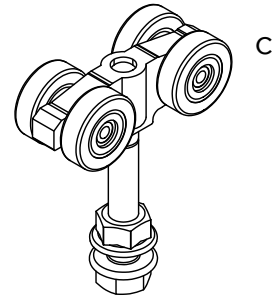

VETRO - GLASS - VERRE  
 8mm - 8,8mm

LMV7511C

OPTIONAL OPTIONAL OPTIONAL OPTIONAL OPTIONAL

OPTIONAL OPTIONAL OPTIONAL OPTIONAL OPTIONAL

3a

3b

Parete -  
Wall -  
Mur

3c Tendere -  
To tend -  
Tendre