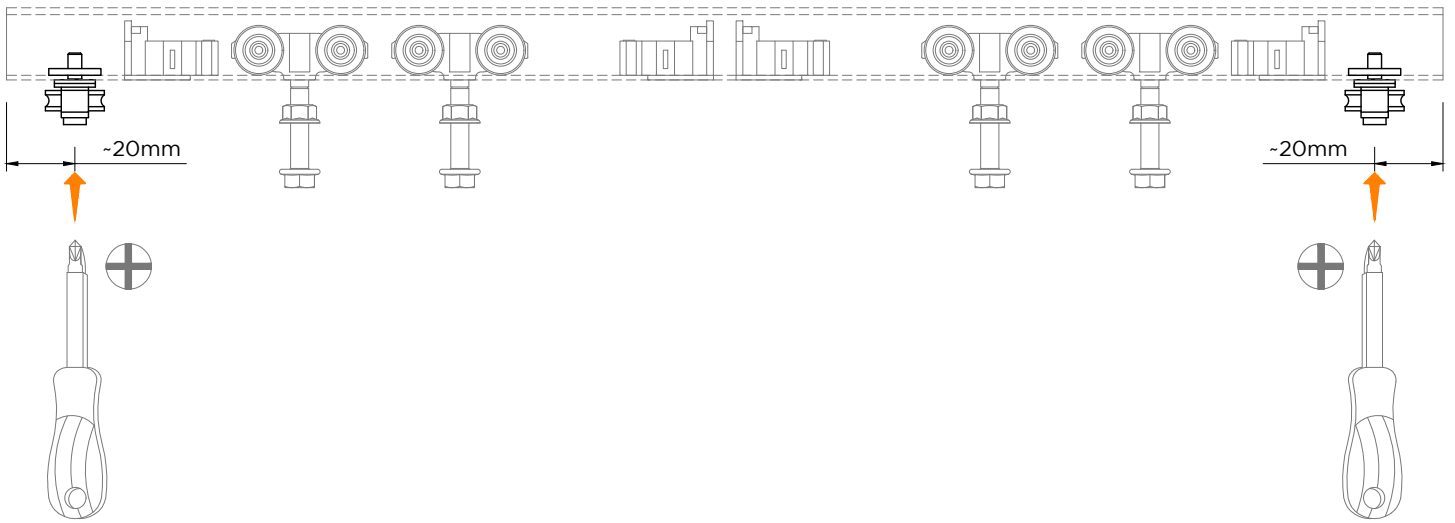

VETRO - GLASS - VERRE  
 8mm - 8,8mm

LMV7511C

OPTIONAL OPTIONAL OPTIONAL OPTIONAL OPTIONAL

OPTIONAL OPTIONAL OPTIONAL OPTIONAL OPTIONAL

3a

3b

Parete -  
Wall -  
Mur

3c Tendere -  
To tend -  
Tendre

Parete -  
Wall -  
Mur

LMV7511C

4

5a x2

5b x2

5c x2

LMV7511C

5d) x2