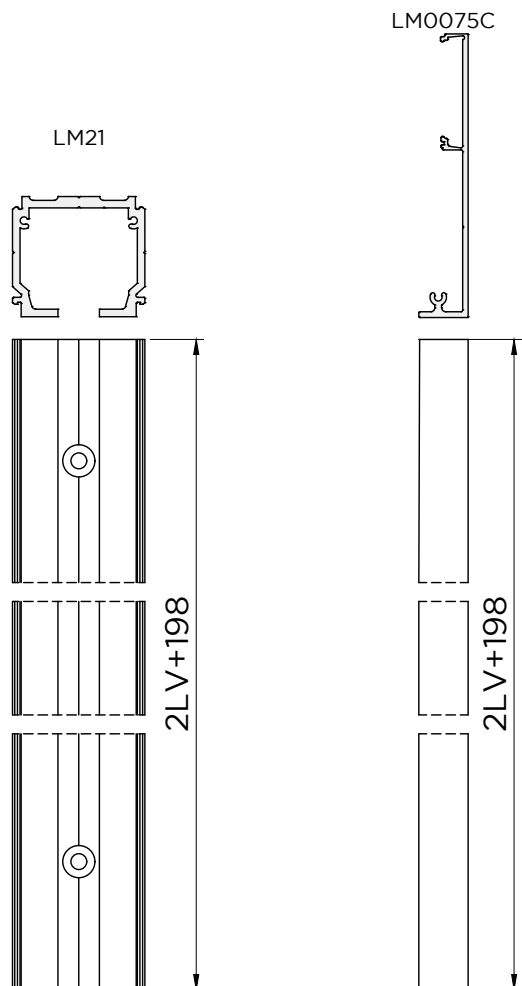

VETRO - GLASS - VERRE  
 8mm - 8,8mm

LMV7511C

OPTIONAL OPTIONAL OPTIONAL OPTIONAL OPTIONAL

OPTIONAL OPTIONAL OPTIONAL OPTIONAL OPTIONAL

3a

3b

Parete -  
Wall -  
Mur

3c Tendere -  
To tend -  
Tendre