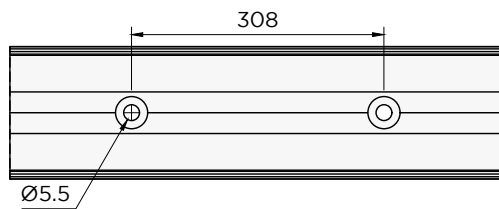

Optional  
Portata da 20 kg a 60 kg - Capacity from 20 kg to 60 kg - Capacité de 20 kg à 60 kg

Optional  
Portata da 61 kg a 100 kg - Capacity from 61 kg to 100 kg - Capacité de 61 kg à 100 kg

LMV7511C

In caso di Maniglia Optional vedi punto -  
 In case of Optional Handle see point -  
 En cas de poignée optionnelle, voir les point

VETRO - GLASS - VERRE  
 8mm - 8,8mm

LMV7511C

OPTIONAL OPTIONAL OPTIONAL OPTIONAL OPTIONAL

OPTIONAL OPTIONAL OPTIONAL OPTIONAL OPTIONAL

3a

3b

Parete -  
Wall -  
Mur

3c Tendere -  
To tend -  
Tendre