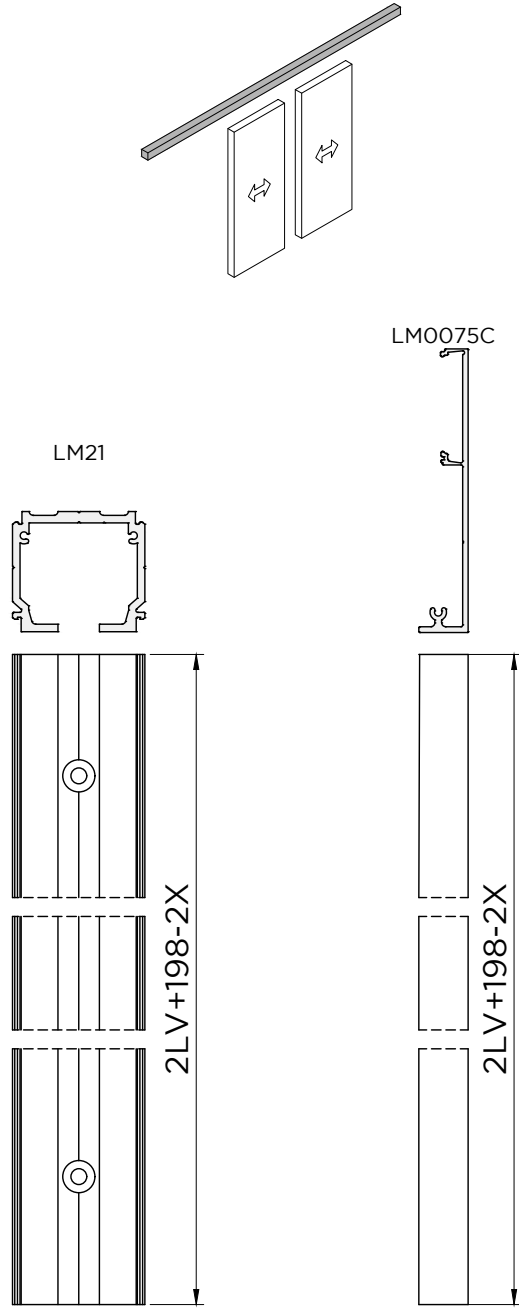

OPTIONAL OPTIONAL OPTIONAL OPTIONAL OPTIONAL OPTIONAL OPTIONAL OPTIONAL OPTIONAL OPTIONAL OPTIONAL OPTIONAL OPTIONAL OPTIONAL OPTIONAL OPTIONAL

OPTIONAL OPTIONAL OPTIONAL OPTIONAL OPTIONAL OPTIONAL OPTIONAL OPTIONAL OPTIONAL OPTIONAL OPTIONAL OPTIONAL OPTIONAL OPTIONAL OPTIONAL OPTIONAL