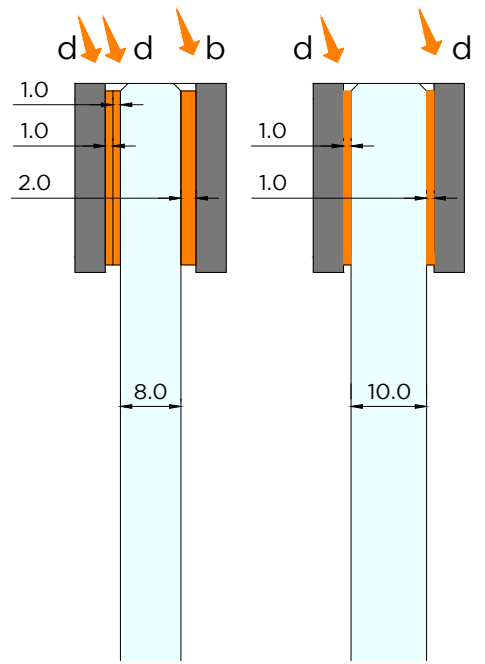

LMV7511

4a x2