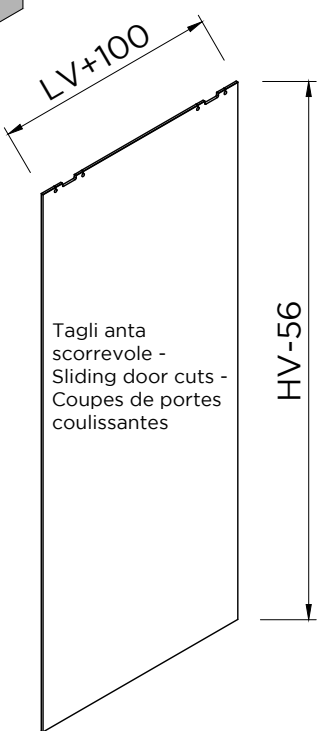

Optional
Portata da 61 kg a 100 kg - Capacity from 61 kg to 100 kg - Capacité de 61 kg à 100 kg

LMV7511

In caso di Maniglia Optional vedi punto -
 In case of Optional Handle see point -
 En cas de poignée optionnelle, voir les point **A**

VETRO - GLASS - VERRE
 8mm - 10,8mm

Tagli anta scorrevole -
 Sliding door cuts -
 Coupes de portes coulissantes

LMV7511

OPTIONAL OPTIONAL OPTIONAL OPTIONAL OF

OPTIONAL OPTIONAL OPTIONAL OPTIONAL OF

3

LMV7511