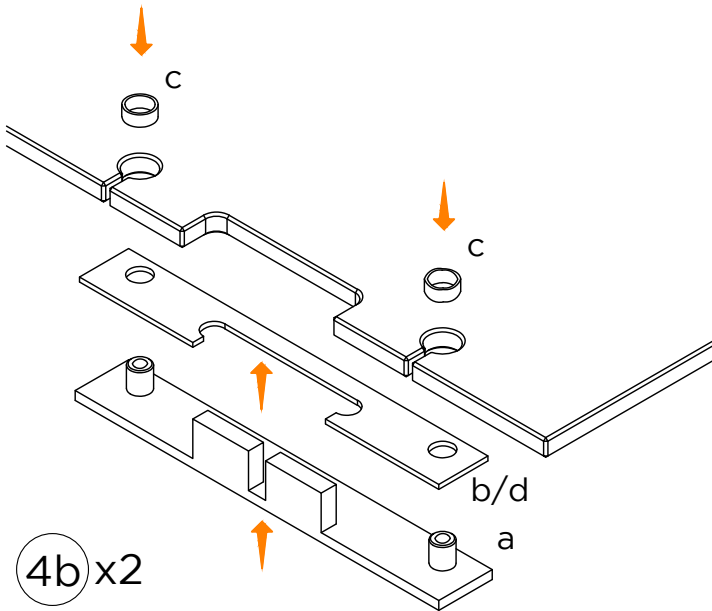

LMV7511

4a x2