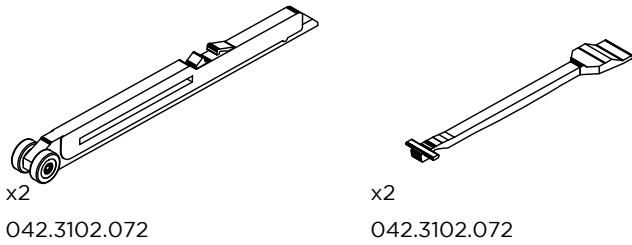

LM VETRO

ISTRUZIONI DI MONTAGGIO
ASSEMBLY INSTRUCTIONS
INSTRUCTIONS DE MONTAGE

INSTALLAZIONI CON BINARIO AD UNA VIA A SOFFITTO 1 ANTA
INSTALLATIONS WITH ONE-WAY CEILING TRACK 1 DOOR
INSTALLATIONS AVEC RAIL DE PLAFOND UNIQUE AVEC 1 PORTE

LMV7511

 <p>LM21</p>	 <p>x2 LM0075C</p>	 <p>x2 LM75044TP33</p>	 <p>x2 CERPOS170ALL</p>
 <p>x2 057.3114.071</p>	 <p>x2 057.3073.072</p>	 <p>LMGF</p>	

Optional
Portata da 20 kg a 60 kg - Capacity from 20 kg to 60 kg - Capacité de 20 kg à 60 kg