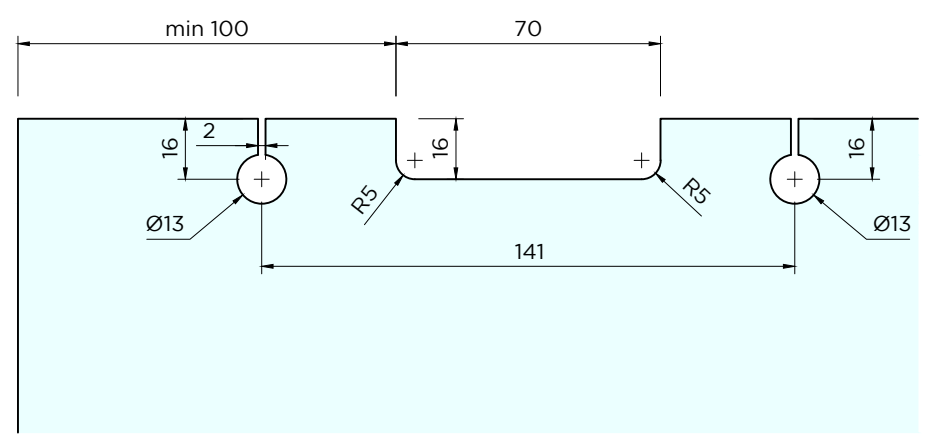

VETRO - GLASS - VERRE
 8mm - 10,8mm

Tagli anta scorrevole -
 Sliding door cuts -
 Coupes de portes coulissantes

LMV7511

OPTIONAL OPTIONAL OPTIONAL OPTIONAL OF

OPTIONAL OPTIONAL OPTIONAL OPTIONAL OF

3

LMV7511