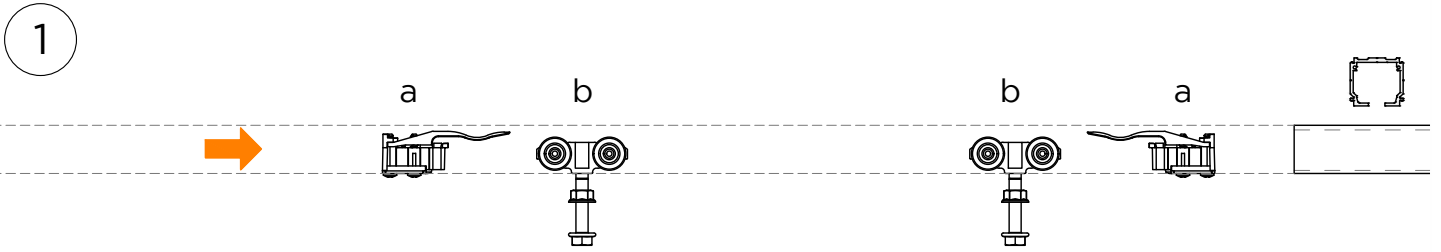

VETRO - GLASS - VERRE
 8mm - 10,8mm

Tagli anta scorrevole -
 Sliding door cuts -
 Coupes de portes coulissantes

LMV7511

OPTIONAL OPTIONAL OPTIONAL OPTIONAL OF

OPTIONAL OPTIONAL OPTIONAL OPTIONAL OF

3

LMV7511