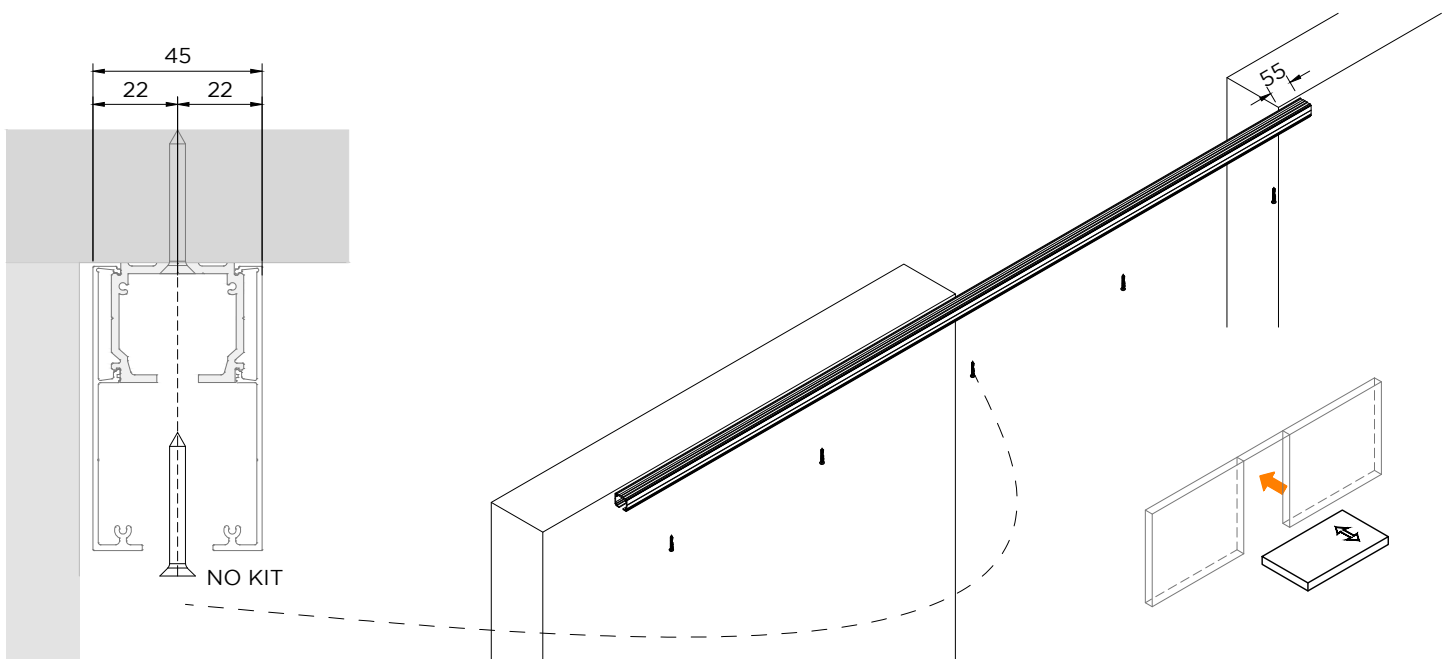

VETRO - GLASS - VERRE
 8mm - 10,8mm

Tagli anta scorrevole -
 Sliding door cuts -
 Coupes de portes coulissantes

LMV7511

OPTIONAL OPTIONAL OPTIONAL OPTIONAL OF

OPTIONAL OPTIONAL OPTIONAL OPTIONAL OF

3

LMV7511