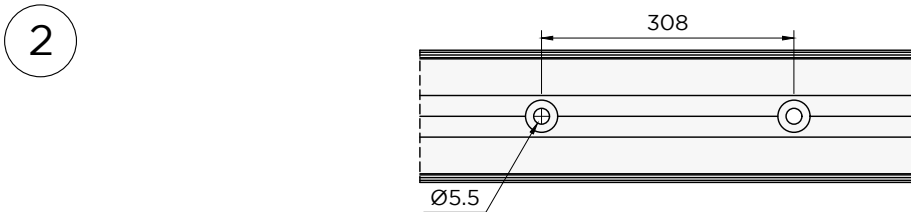

VETRO - GLASS - VERRE
 8mm - 10,8mm

Tagli anta scorrevole -
 Sliding door cuts -
 Coupes de portes coulissantes

LMV7511

OPTIONAL OPTIONAL OPTIONAL OPTIONAL OF

OPTIONAL OPTIONAL OPTIONAL OPTIONAL OF

3

LMV7511