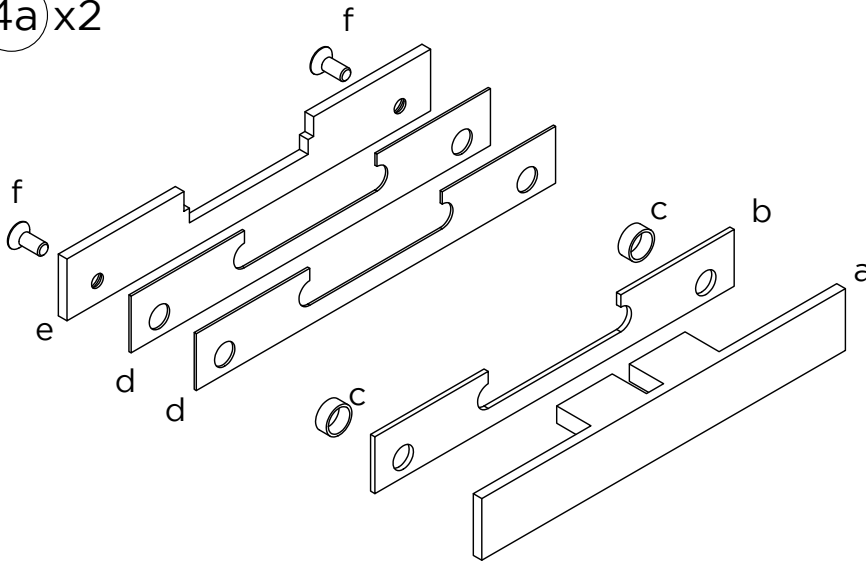

LMV7511

4a x2