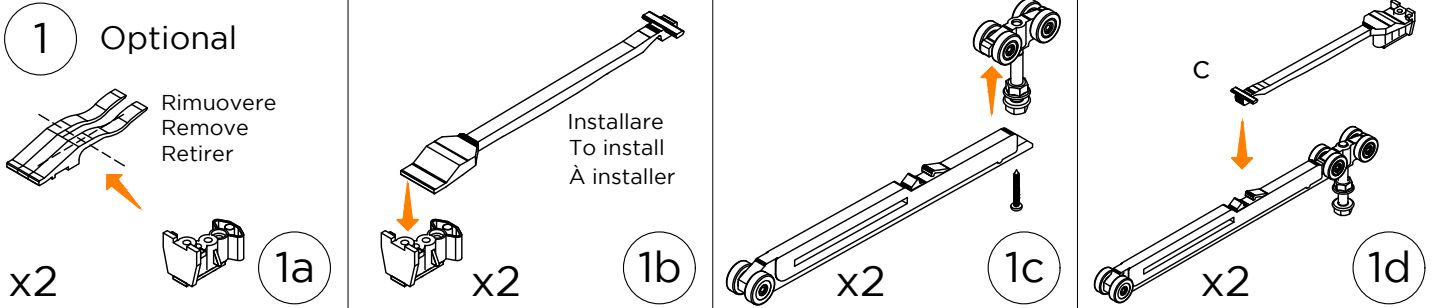

VETRO - GLASS - VERRE
 8mm - 10,8mm

Tagli anta scorrevole -
 Sliding door cuts -
 Coupes de portes coulissantes

LMV7511

OPTIONAL OPTIONAL OPTIONAL OPTIONAL OF

OPTIONAL OPTIONAL OPTIONAL OPTIONAL OF

3

LMV7511