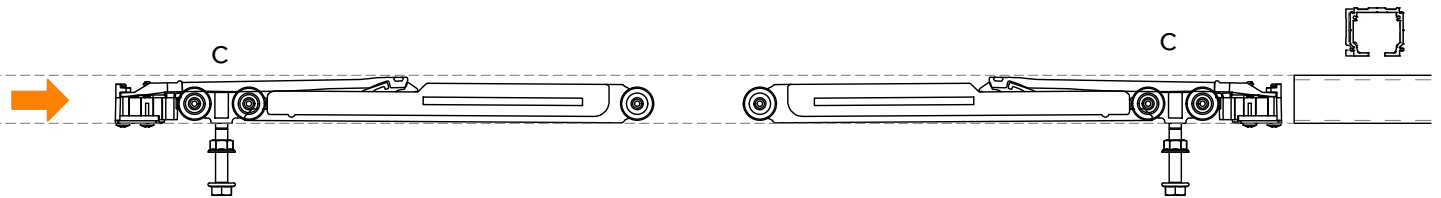

VETRO - GLASS - VERRE
 8mm - 10,8mm

Tagli anta scorrevole -
 Sliding door cuts -
 Coupes de portes coulissantes

LMV7511

OPTIONAL OPTIONAL OPTIONAL OPTIONAL OF

OPTIONAL OPTIONAL OPTIONAL OPTIONAL OF

3

LMV7511