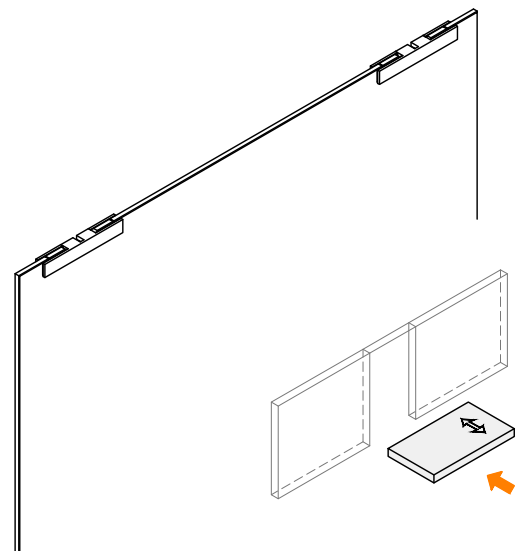

LMV7511

4a x2