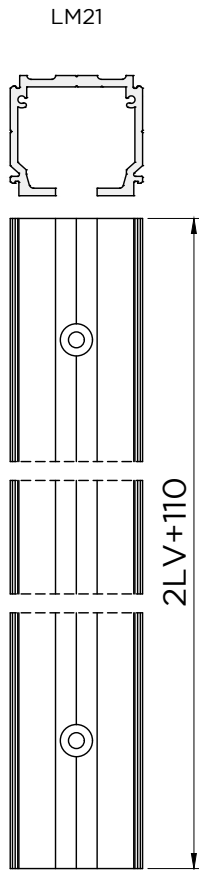

LM VETRO

ISTRUZIONI DI MONTAGGIO
ASSEMBLY INSTRUCTIONS
INSTRUCTIONS DE MONTAGE

INSTALLAZIONI CON BINARIO AD UNA VIA A SOFFITTO 1 ANTA
INSTALLATIONS WITH ONE-WAY CEILING TRACK 1 DOOR
INSTALLATIONS AVEC RAIL DE PLAFOND UNIQUE AVEC 1 PORTE

LMV7511

 <p>LM21</p>	 <p>x2 LM0075C</p>	 <p>x2 LM75044TP33</p>	 <p>x2 CERPOS170ALL</p>
 <p>x2 057.3114.071</p>	 <p>x2 057.3073.072</p>	 <p>LMGF</p>	

Optional
Portata da 20 kg a 60 kg - Capacity from 20 kg to 60 kg - Capacité de 20 kg à 60 kg

Optional
Portata da 61 kg a 100 kg - Capacity from 61 kg to 100 kg - Capacité de 61 kg à 100 kg

LMV7511

In caso di Maniglia Optional vedi punto -
 In case of Optional Handle see point -
 En cas de poignée optionnelle, voir les point **A**

VETRO - GLASS - VERRE
 8mm - 10,8mm

Tagli anta scorrevole -
 Sliding door cuts -
 Coupes de portes coulissantes

LMV7511

OPTIONAL OPTIONAL OPTIONAL OPTIONAL OF

OPTIONAL OPTIONAL OPTIONAL OPTIONAL OF

3

LMV7511