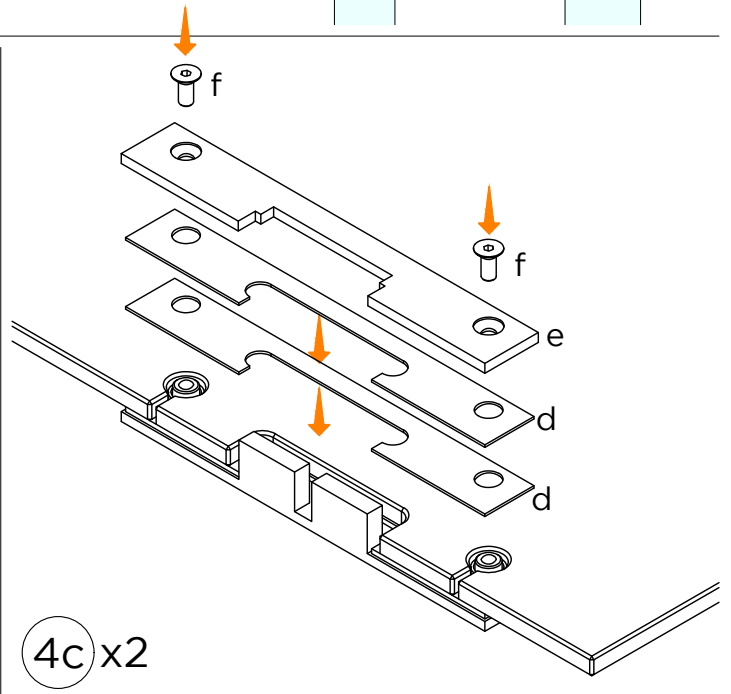

LMV7511

4a x2