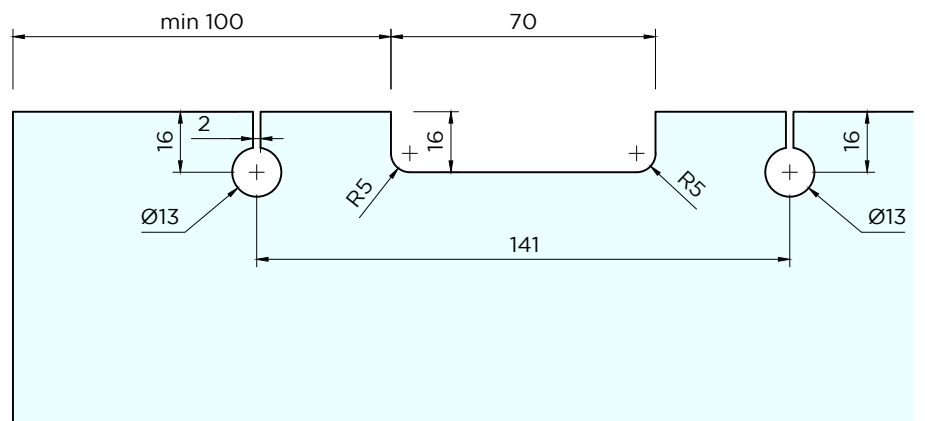

VETRO - GLASS - VERRE
 8mm - 10,8mm

Tagli anta scorrevole -
 Sliding door cuts -
 Coupes de portes coulissantes

LM3110

LM3120

LMV3121C

OPTIONAL OPTIONAL OPTIONAL OPTIONAL OF

OPTIONAL OPTIONAL OPTIONAL OPTIONAL OF