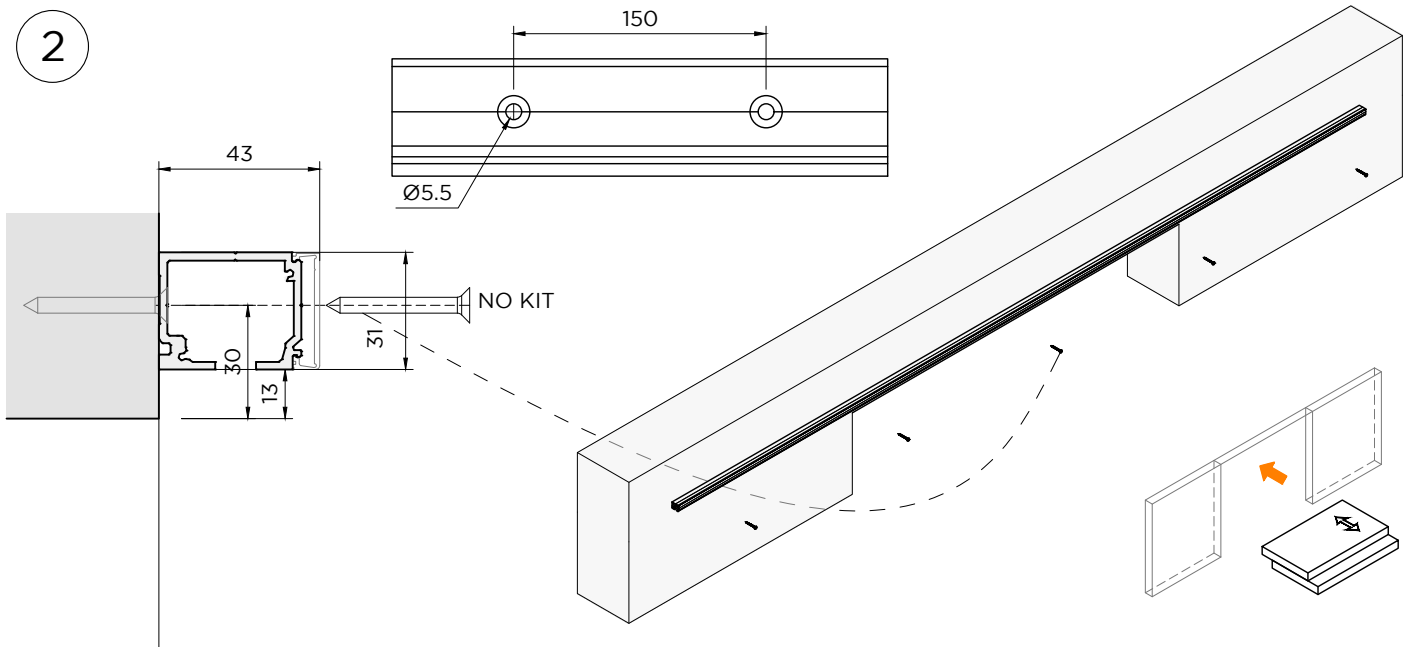

VETRO - GLASS - VERRE
 8mm - 10,8mm

Tagli anta scorrevole -
 Sliding door cuts -
 Coupes de portes coulissantes

LM3110

LM3120

LMV3121C

OPTIONAL OPTIONAL OPTIONAL OPTIONAL OF

OPTIONAL OPTIONAL OPTIONAL OPTIONAL OF