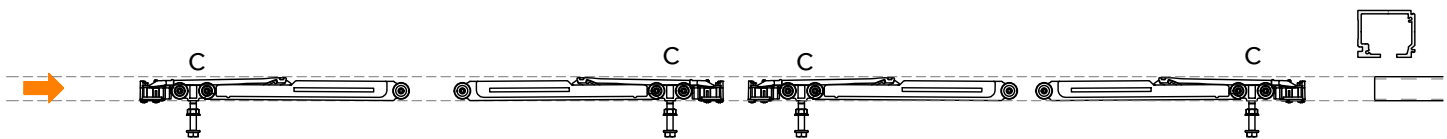

VETRO - GLASS - VERRE
 8mm - 10,8mm

Tagli anta scorrevole -
 Sliding door cuts -
 Coupes de portes coulissantes

LM3110

LM3120

LMV3121C

OPTIONAL OPTIONAL OPTIONAL OPTIONAL OF

OPTIONAL OPTIONAL OPTIONAL OPTIONAL OF