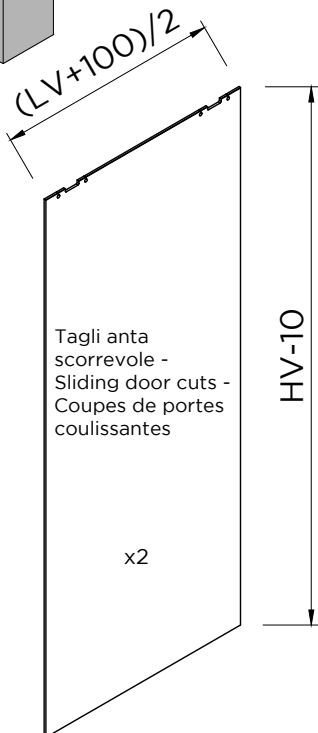

VETRO - GLASS - VERRE
 8mm - 10,8mm

Tagli anta scorrevole -
 Sliding door cuts -
 Coupes de portes coulissantes

LM3110

LM3120

LMV3121C

OPTIONAL OPTIONAL OPTIONAL OPTIONAL OF

OPTIONAL OPTIONAL OPTIONAL OPTIONAL OF