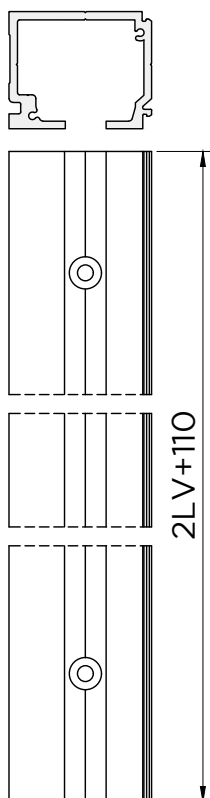

LM VETRO

ISTRUZIONI DI MONTAGGIO
ASSEMBLY INSTRUCTIONS
INSTRUCTIONS DE MONTAGE

INSTALLAZIONI CON BINARIO AD UNA VIA A PARETE CON DUE ANTE
INSTALLATIONS WITH ONE-WAY WALL TRACK WITH TWO DOORS
INSTALLATIONS AVEC RAIL MURAL UNIQUE À DEUX VANTAUX

VETRO - GLASS - VERRE
 8mm - 10,8mm

Tagli anta scorrevole -
 Sliding door cuts -
 Coupes de portes coulissantes

LM3110

LM3120

LMV3121C

OPTIONAL OPTIONAL OPTIONAL OPTIONAL OF

OPTIONAL OPTIONAL OPTIONAL OPTIONAL OF