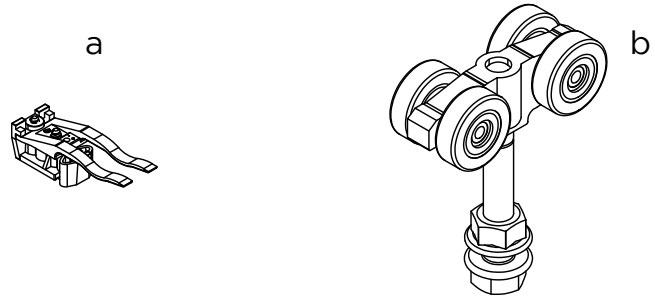

VETRO - GLASS - VERRE
 8mm - 10,8mm

Tagli anta scorrevole -
 Sliding door cuts -
 Coupes de portes coulissantes

LM3110

LM3120

LMV3121C

OPTIONAL OPTIONAL OPTIONAL OPTIONAL OF

OPTIONAL OPTIONAL OPTIONAL OPTIONAL OF