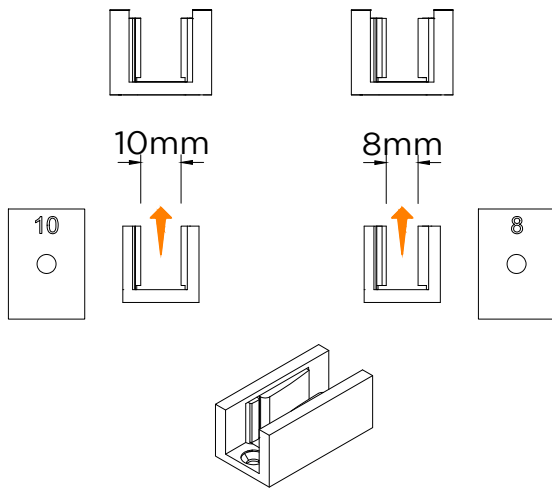

LMV3121C

7a