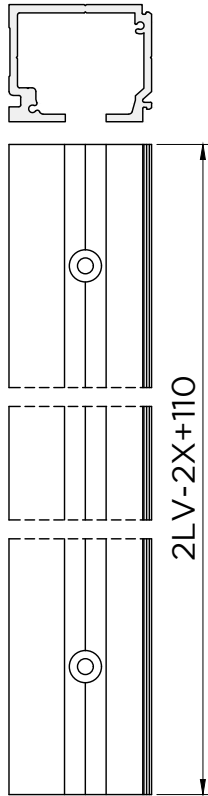

OPTIONAL OPTIONAL OPTIONAL OPTIONAL OPTIONAL OPTIONAL OPTIONAL OPTIONAL OPTIONAL OPTIONAL OPTIONAL OPTIONAL OPTIONAL OPTIONAL OPTIONAL OPTIONAL

OPTIONAL OPTIONAL OPTIONAL OPTIONAL OPTIONAL OPTIONAL OPTIONAL OPTIONAL OPTIONAL OPTIONAL OPTIONAL OPTIONAL OPTIONAL OPTIONAL OPTIONAL OPTIONAL

LM3110