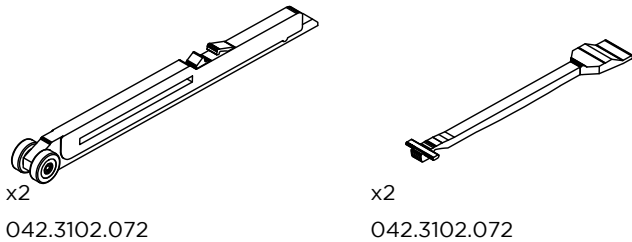

LM VETRO

ISTRUZIONI DI MONTAGGIO
ASSEMBLY INSTRUCTIONS
INSTRUCTIONS DE MONTAGE

INSTALLAZIONI CON BINARIO AD UNA VIA A PARETE CON DUE ANTE
INSTALLATIONS WITH ONE-WAY WALL TRACK WITH TWO DOORS
INSTALLATIONS AVEC RAIL MURAL UNIQUE À DEUX VANTAUX

LMV3121C

 <p>LM3110</p>	 <p>LM3120</p>	 <p>x2 LM31042TP32</p>	 <p>x4 CERPOS170COV</p>
 <p>x4 057.3114.071</p>	 <p>x4 057.3073.072</p>	 <p>x2 LMGF</p>	

Optional
Portata da 20 kg a 60 kg - Capacity from 20 kg to 60 kg - Capacité de 20 kg à 60 kg