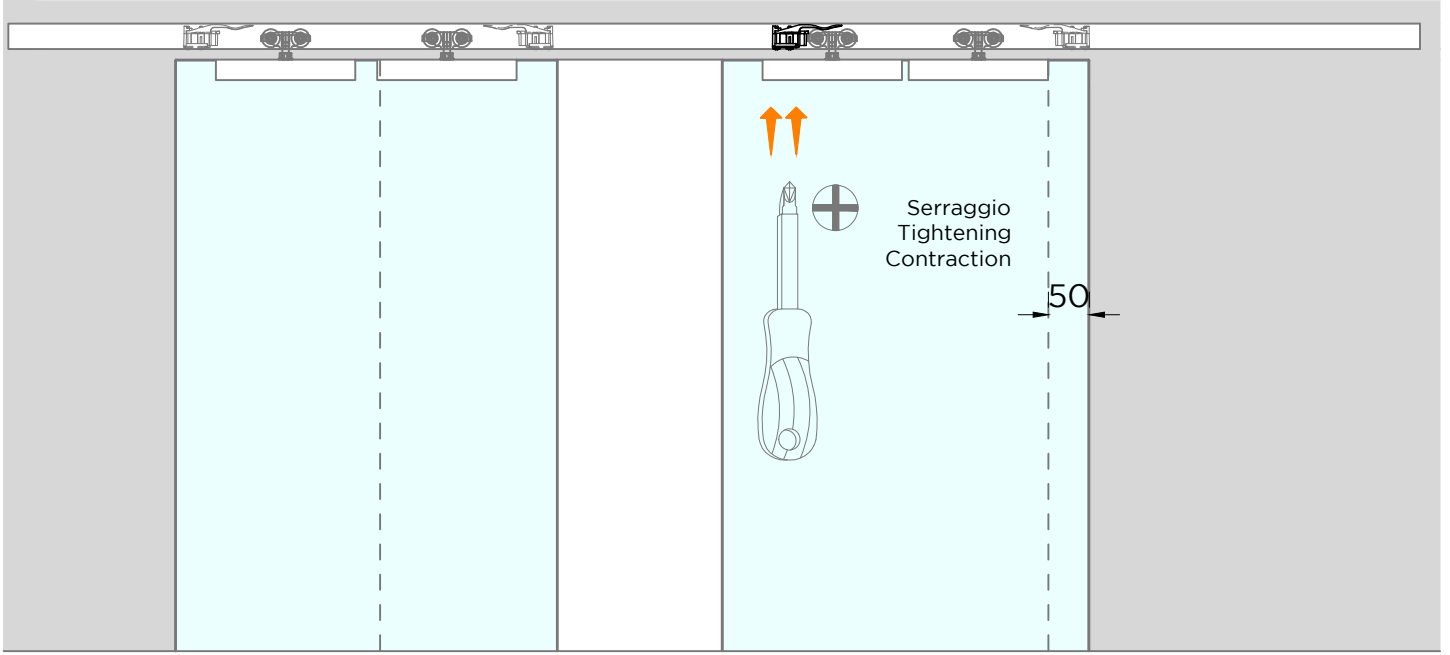

LMV3121C

8a