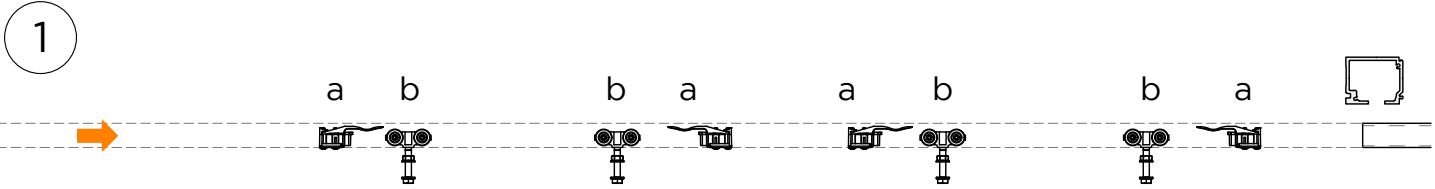

VETRO - GLASS - VERRE
 8mm - 10,8mm

Tagli anta scorrevole -
 Sliding door cuts -
 Coupes de portes coulissantes

LM3110

LM3120

LMV3121C

OPTIONAL OPTIONAL OPTIONAL OPTIONAL OF

OPTIONAL OPTIONAL OPTIONAL OPTIONAL OF