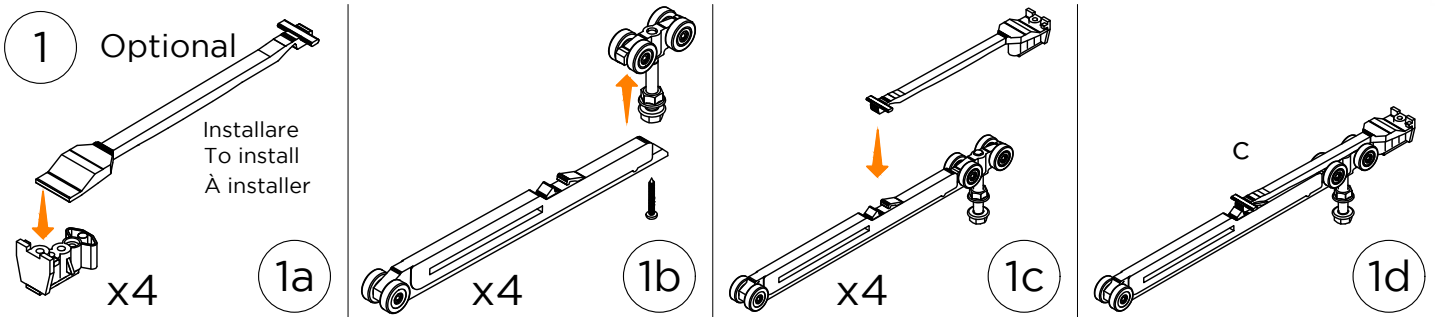

VETRO - GLASS - VERRE
 8mm - 10,8mm

Tagli anta scorrevole -
 Sliding door cuts -
 Coupes de portes coulissantes

LM3110

LM3120

LMV3121C

OPTIONAL OPTIONAL OPTIONAL OPTIONAL OF

OPTIONAL OPTIONAL OPTIONAL OPTIONAL OF