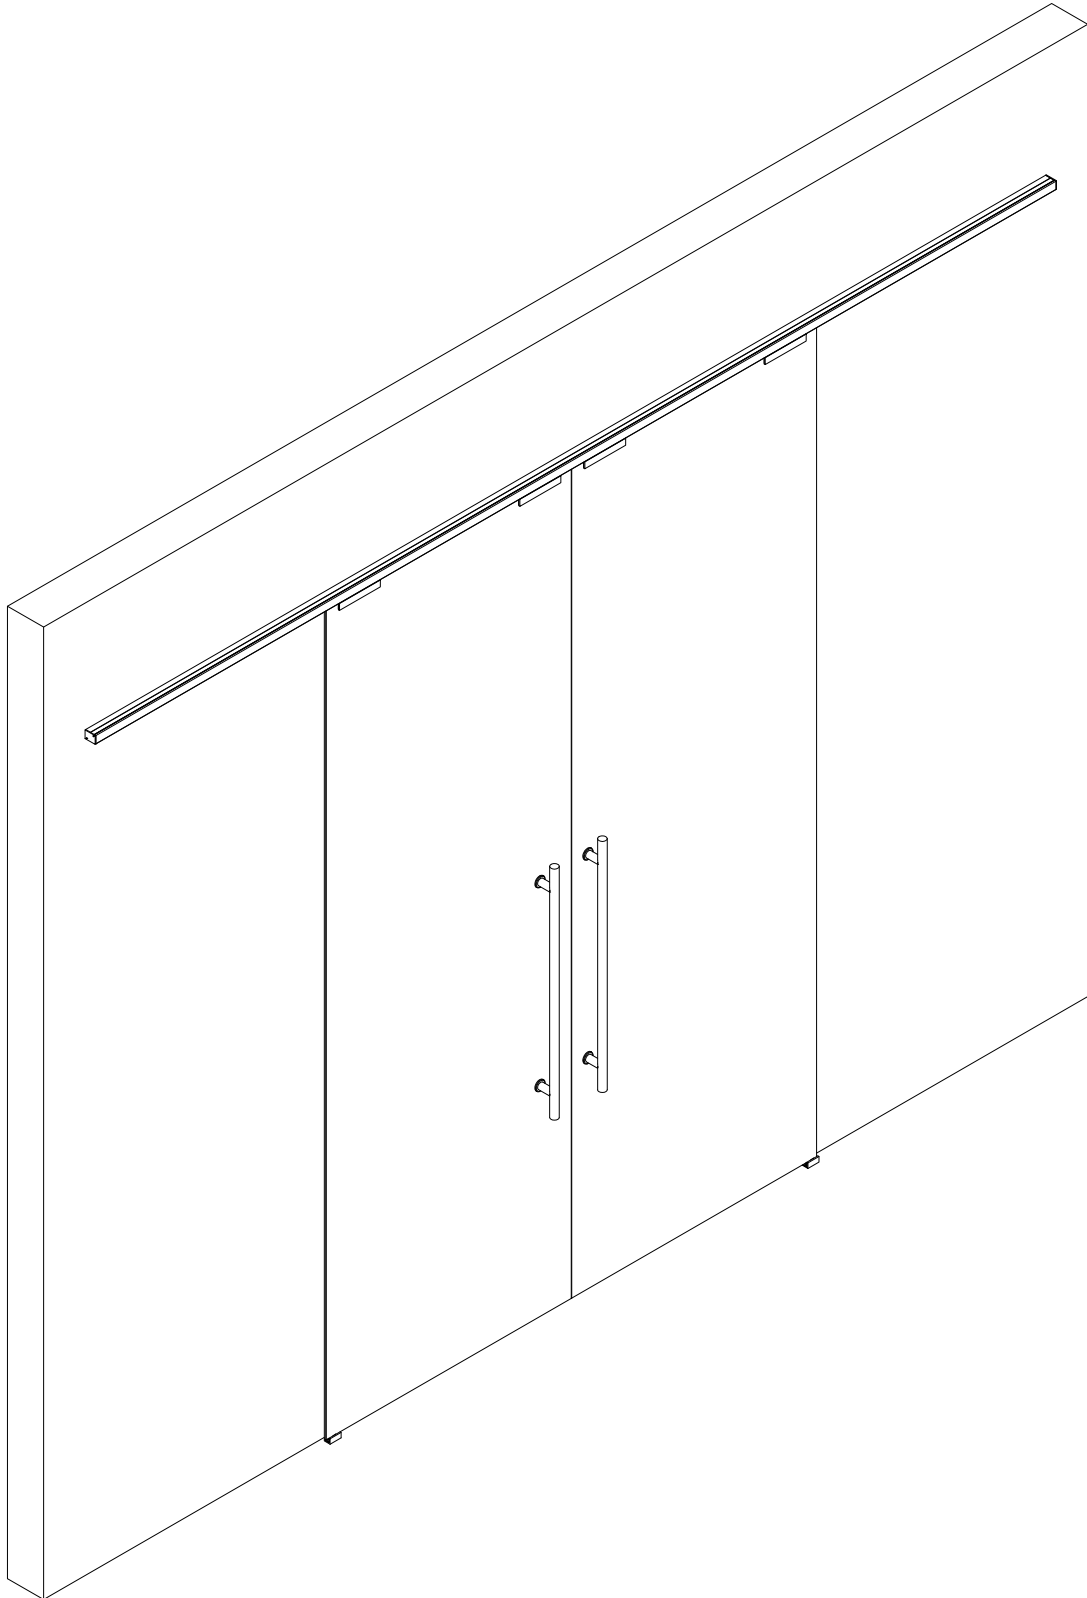

OPTIONAL AGGIUNTIVI
ADDITIONAL OPTIONALS
OPTIONS SUPPLÉMENTAIRES

A

OPTIONAL OPTIONAL OPTIONAL OPTIONAL OPTIONAL OPTIONAL OPTIONAL OPTIONAL OPTIONAL OPTIONAL OPTIONAL OPTIONAL OPTIONAL OPTIONAL OPTIONAL OPTIONAL

OPTIONAL OPTIONAL OPTIONAL OPTIONAL OPTIONAL OPTIONAL OPTIONAL OPTIONAL OPTIONAL OPTIONAL OPTIONAL OPTIONAL OPTIONAL OPTIONAL OPTIONAL OPTIONAL