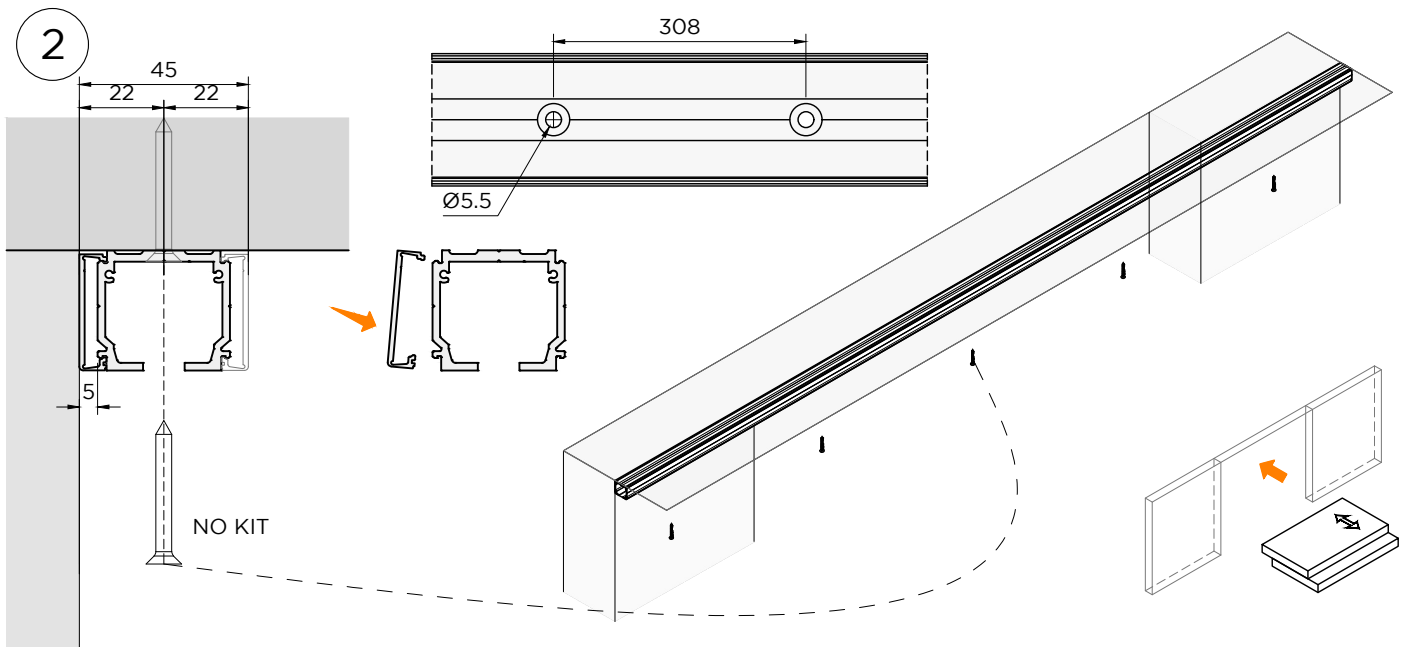

VETRO - GLASS - VERRE
 8mm - 10,8mm

Tagli anta scorrevole -
 Sliding door cuts -
 Coupes de portes coulissantes

LM21

LM3120

LMV3111C

OPTIONAL OPTIONAL OPTIONAL OPTIONAL OPTIONAL

OPTIONAL OPTIONAL OPTIONAL OPTIONAL OPTIONAL