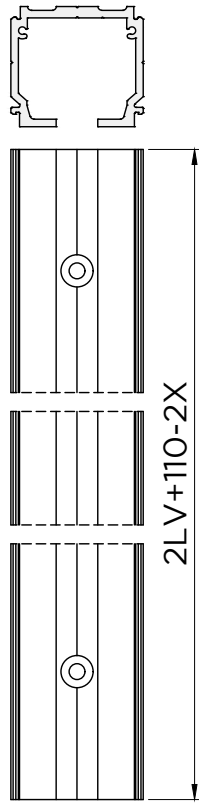

OPTIONAL OPTIONAL OPTIONAL OPTIONAL OPTIONAL OPTIONAL OPTIONAL OPTIONAL OPTIONAL OPTIONAL OPTIONAL OPTIONAL OPTIONAL OPTIONAL OPTIONAL OPTIONAL

OPTIONAL OPTIONAL OPTIONAL OPTIONAL OPTIONAL OPTIONAL OPTIONAL OPTIONAL OPTIONAL OPTIONAL OPTIONAL OPTIONAL OPTIONAL OPTIONAL OPTIONAL OPTIONAL

LM21