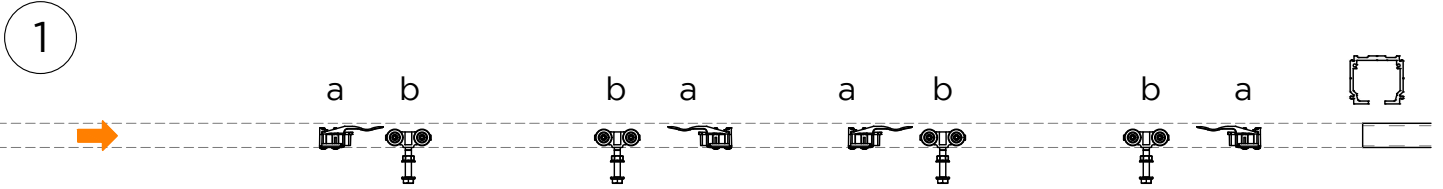

VETRO - GLASS - VERRE
 8mm - 10,8mm

Tagli anta scorrevole -
 Sliding door cuts -
 Coupes de portes coulissantes

LM21

LM3120

LMV3111C

OPTIONAL OPTIONAL OPTIONAL OPTIONAL OPTIONAL

OPTIONAL OPTIONAL OPTIONAL OPTIONAL OPTIONAL