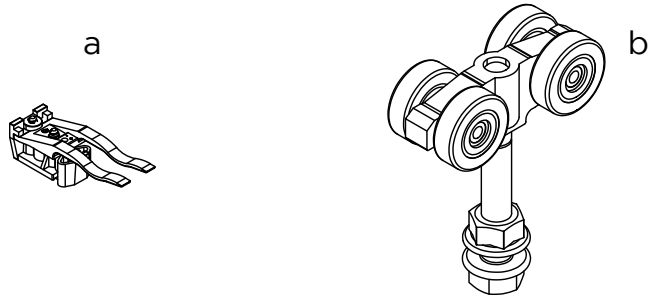

VETRO - GLASS - VERRE
 8mm - 10,8mm

Tagli anta scorrevole -
 Sliding door cuts -
 Coupes de portes coulissantes

LM21

LM3120

LMV3111C

OPTIONAL OPTIONAL OPTIONAL OPTIONAL OPTIONAL

OPTIONAL OPTIONAL OPTIONAL OPTIONAL OPTIONAL