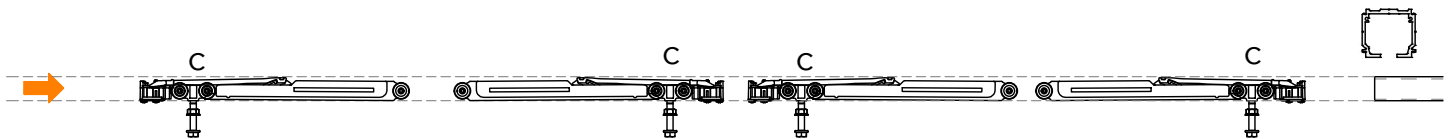

VETRO - GLASS - VERRE
 8mm - 10,8mm

Tagli anta scorrevole -
 Sliding door cuts -
 Coupes de portes coulissantes

LM21

LM3120

LMV3111C

OPTIONAL OPTIONAL OPTIONAL OPTIONAL OPTIONAL

OPTIONAL OPTIONAL OPTIONAL OPTIONAL OPTIONAL