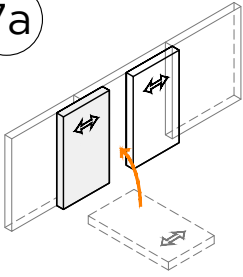

LMV3111C

7a