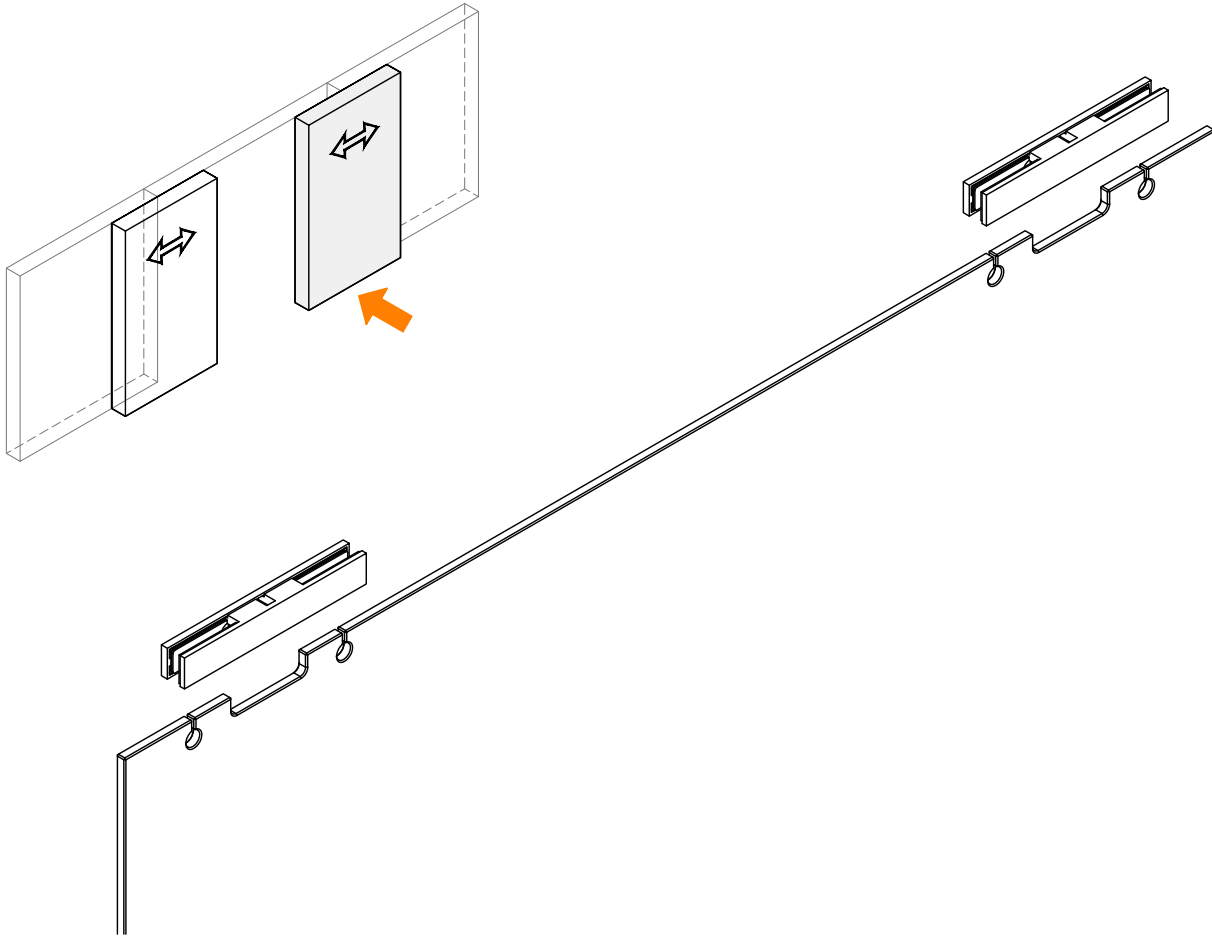

LMV3111C

4a