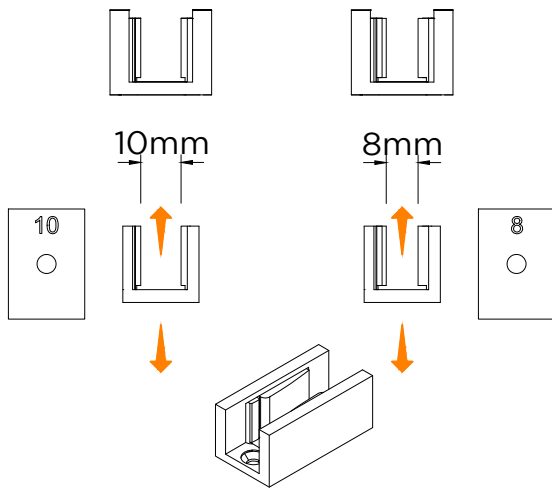

LMV3111C

8a