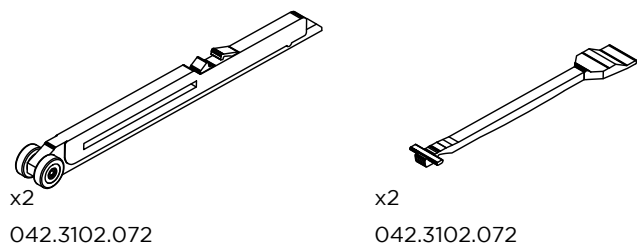

LM VETRO

ISTRUZIONI DI MONTAGGIO
ASSEMBLY INSTRUCTIONS
INSTRUCTIONS DE MONTAGE

INSTALLAZIONI CON BINARIO AD UNA VIA A SOFFITTO CON 2 ANTE
INSTALLATIONS WITH ONE-WAY CEILING TRACK WITH 2 DOORS
INSTALLATIONS AVEC RAIL DE PLAFOND UNIQUE AVEC 2 PORTES

LMV3111C

 <p>LM21</p>	 <p>x2 LM3120</p>	 <p>x2 LM31044TP32</p>	 <p>x4 CERPOS170COV</p>
 <p>x4 057.3114.071</p>	 <p>x4 057.3073.072</p>	 <p>x2 LMGF</p>	

Optional
Portata da 20 kg a 60 kg - Capacity from 20 kg to 60 kg - Capacité de 20 kg à 60 kg