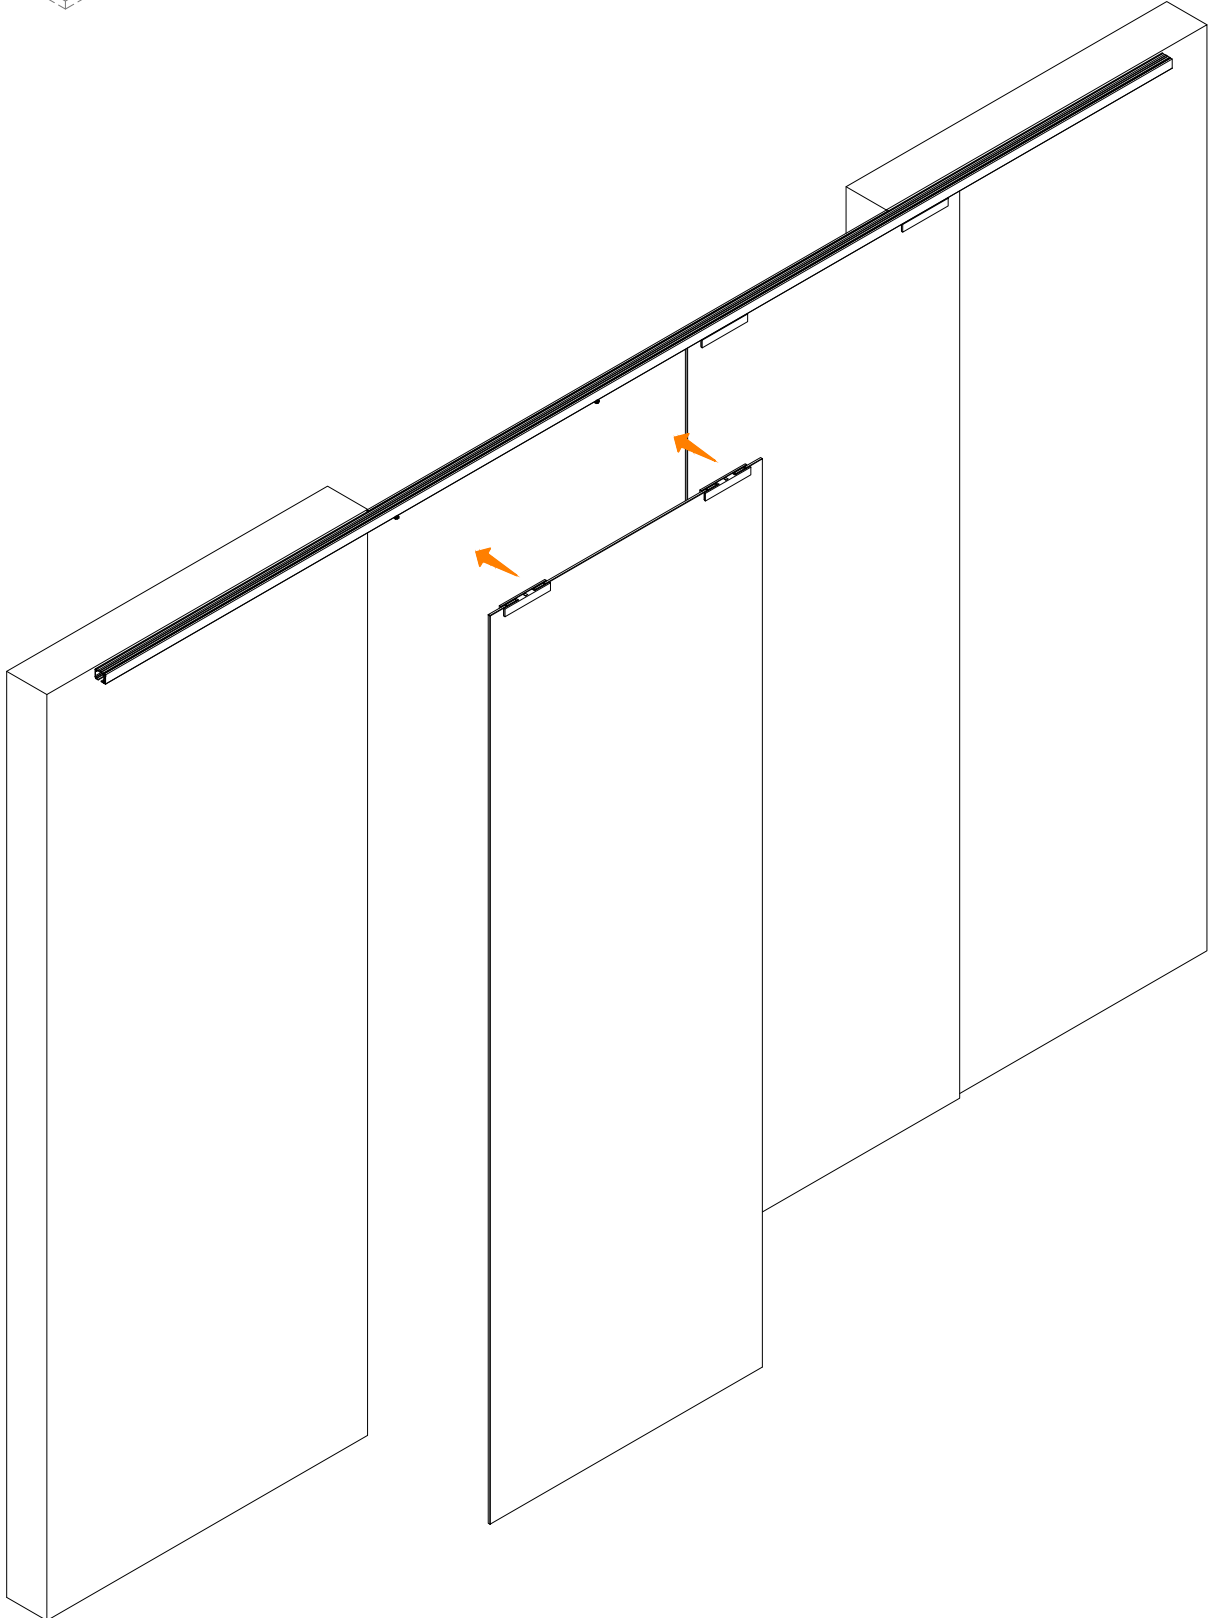

LMV3111C

7a