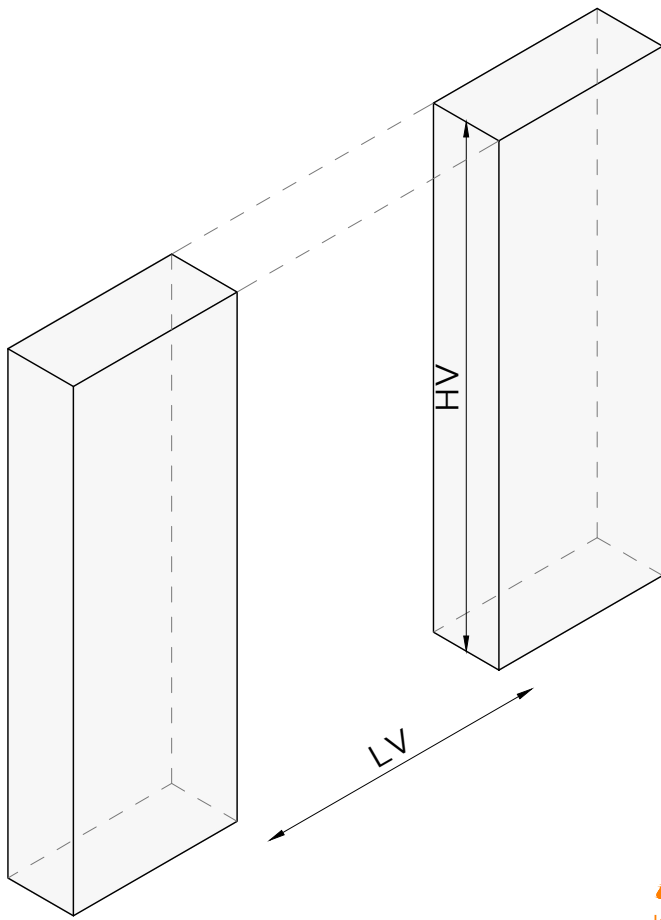

LMV3111C

In caso di Maniglia Optional vedi punto -
In case of Optional Handle see point -
En cas de poignée optionnelle, voir les point

VETRO - GLASS - VERRE
8mm - 10,8mm

Tagli anta scorrevole -
Sliding door cuts -
Coupes de portes coulissantes