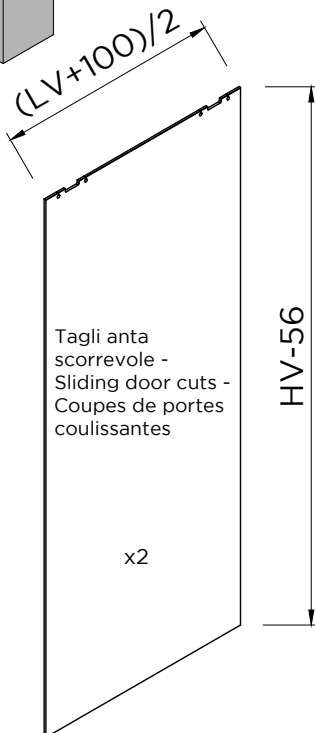

VETRO - GLASS - VERRE
 8mm - 10,8mm

Tagli anta scorrevole -
 Sliding door cuts -
 Coupes de portes coulissantes

LM21

LM3120

LMV3111C

OPTIONAL OPTIONAL OPTIONAL OPTIONAL OPTIONAL

OPTIONAL OPTIONAL OPTIONAL OPTIONAL OPTIONAL