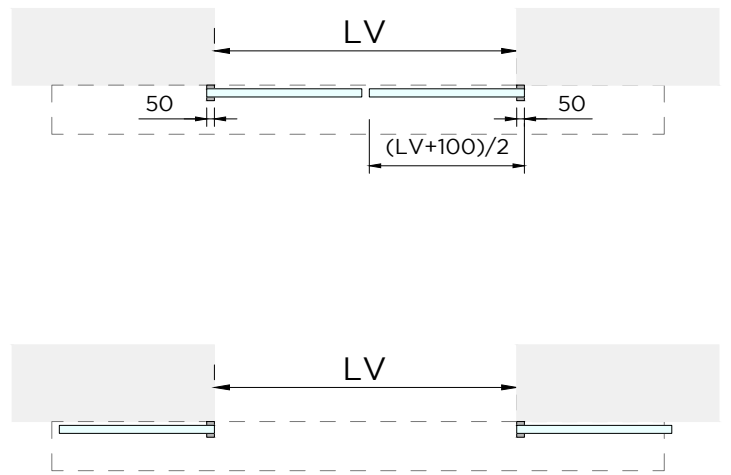

LM VETRO

ISTRUZIONI DI MONTAGGIO
ASSEMBLY INSTRUCTIONS
INSTRUCTIONS DE MONTAGE

INSTALLAZIONI CON BINARIO AD UNA VIA A SOFFITTO CON 2 ANTE
INSTALLATIONS WITH ONE-WAY CEILING TRACK WITH 2 DOORS
INSTALLATIONS AVEC RAIL DE PLAFOND UNIQUE AVEC 2 PORTES

LMV3111C

 <p>LM21</p>	 <p>x2 LM3120</p>	 <p>x2 LM31044TP32</p>	 <p>x4 CERPOS170COV</p>
 <p>x4 057.3114.071</p>	 <p>x4 057.3073.072</p>	 <p>x2 LMGF</p>	

Optional
Portata da 20 kg a 60 kg - Capacity from 20 kg to 60 kg - Capacité de 20 kg à 60 kg

Optional
Portata da 61 kg a 100 kg - Capacity from 61 kg to 100 kg - Capacité de 61 kg à 100 kg

LMV3111C

In caso di Maniglia Optional vedi punto -
 In case of Optional Handle see point -
 En cas de poignée optionnelle, voir les point

VETRO - GLASS - VERRE
 8mm - 10,8mm

Tagli anta scorrevole -
 Sliding door cuts -
 Coupes de portes coulissantes

LM21

LM3120

LMV3111C

OPTIONAL OPTIONAL OPTIONAL OPTIONAL OPTIONAL

OPTIONAL OPTIONAL OPTIONAL OPTIONAL OPTIONAL