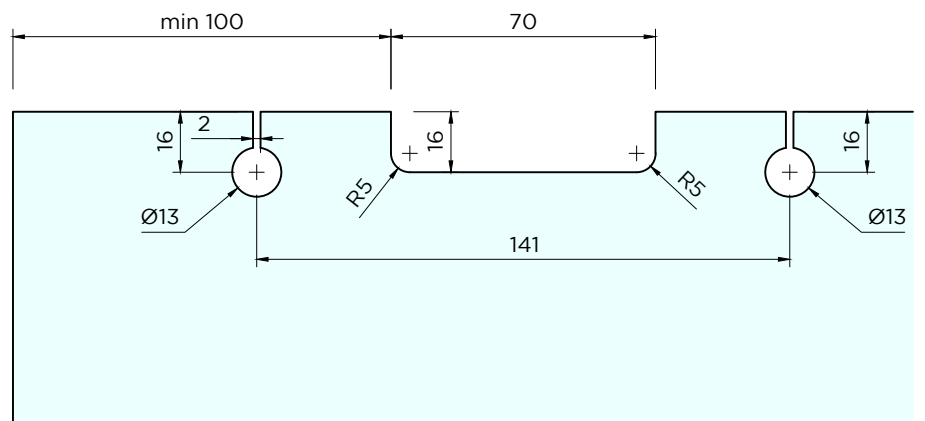

VETRO - GLASS - VERRE
 8mm - 10,8mm

Tagli anta scorrevole -
 Sliding door cuts -
 Coupes de portes coulissantes

LM21

LM3120

LMV3111C

OPTIONAL OPTIONAL OPTIONAL OPTIONAL OPTIONAL

OPTIONAL OPTIONAL OPTIONAL OPTIONAL OPTIONAL