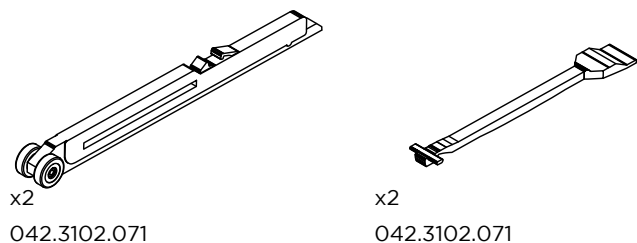

Optional
Portata da 61 kg a 100 kg - Capacity from 61 kg to 100 kg - Capacité de 61 kg à 100 kg