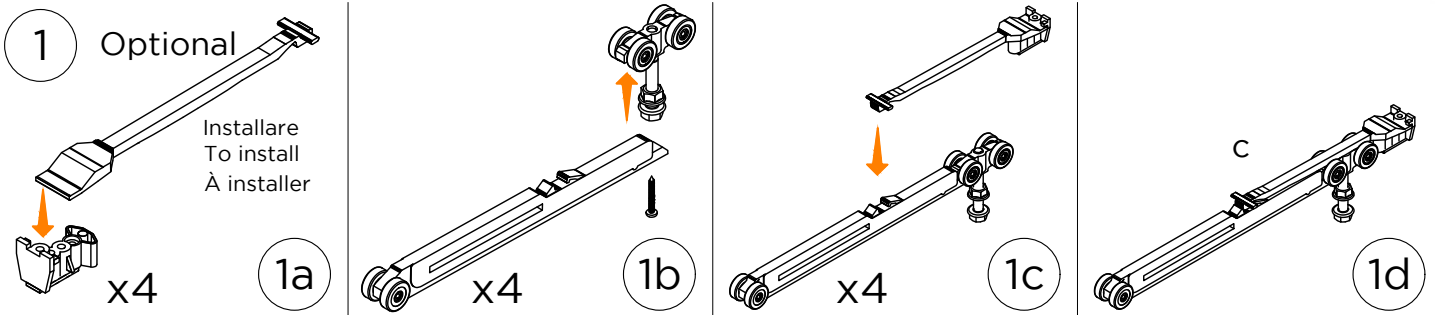

VETRO - GLASS - VERRE
 8mm - 10,8mm

Tagli anta scorrevole -
 Sliding door cuts -
 Coupes de portes coulissantes

LM21

LM3120

LMV3111C

OPTIONAL OPTIONAL OPTIONAL OPTIONAL OPTIONAL

OPTIONAL OPTIONAL OPTIONAL OPTIONAL OPTIONAL