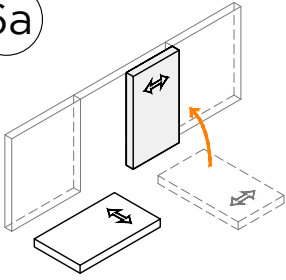

LMV3111C

6a