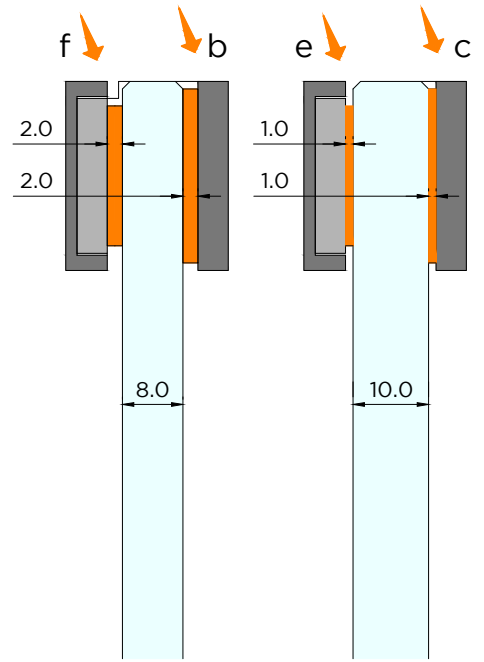

LMV3111

4a x2

4b x2