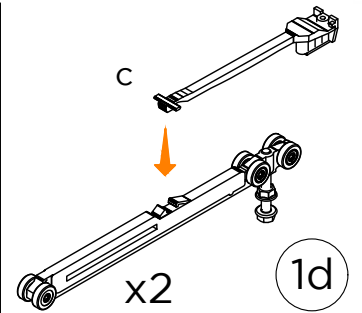

1 Optional

OPTIONAL OPTIONAL OPTIONAL OPTIONAL

OPTIONAL OPTIONAL OPTIONAL OPTIONAL