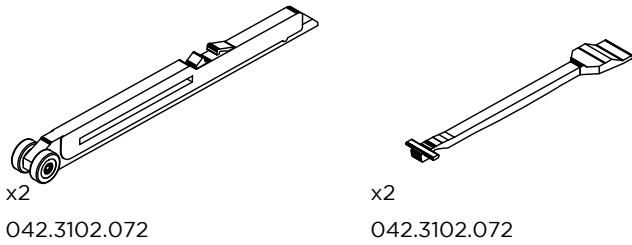

# LM VETRO

ISTRUZIONI DI MONTAGGIO  
ASSEMBLY INSTRUCTIONS  
INSTRUCTIONS DE MONTAGE

INSTALLAZIONI CON BINARIO AD UNA VIA A SOFFITTO 1 ANTA  
INSTALLATIONS WITH ONE-WAY CEILING TRACK 1 DOOR  
INSTALLATIONS AVEC RAIL DE PLAFOND UNIQUE AVEC 1 PORTE

## LMV3111

 <p>LM21</p>	 <p>x2 LM3120</p>	 <p>x2 LM31044TP32</p>	 <p>x2 CERPOS170COV</p>
 <p>x2 057.3114.071</p>	 <p>x2 057.3073.072</p>	 <p>LMGF</p>	

Optional  
Portata da 20 kg a 60 kg - Capacity from 20 kg to 60 kg - Capacité de 20 kg à 60 kg