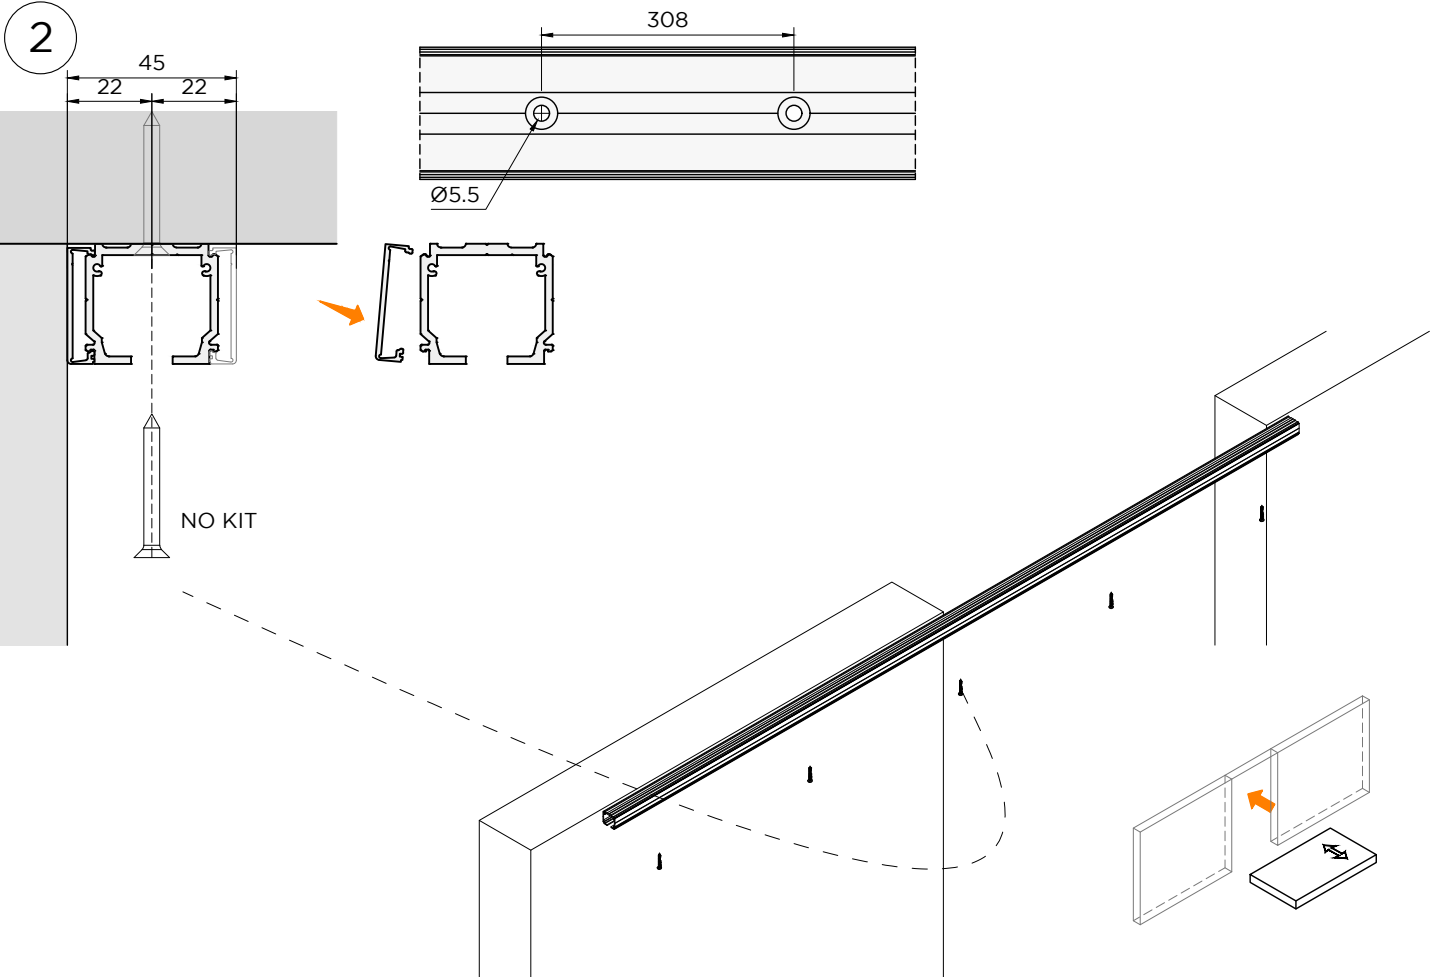

1 Optional

OPTIONAL OPTIONAL OPTIONAL OPTIONAL

OPTIONAL OPTIONAL OPTIONAL OPTIONAL