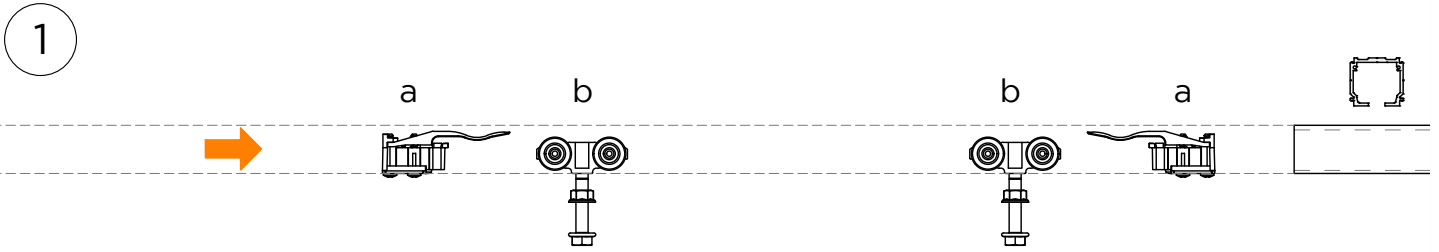

LMV3111

1 Optional

OPTIONAL OPTIONAL OPTIONAL OPTIONAL

OPTIONAL OPTIONAL OPTIONAL OPTIONAL