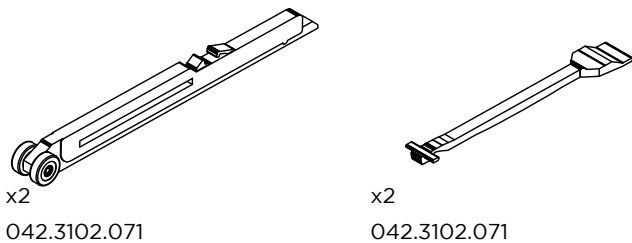

Optional
Portata da 61 kg a 100 kg - Capacity from 61 kg to 100 kg - Capacité de 61 kg à 100 kg