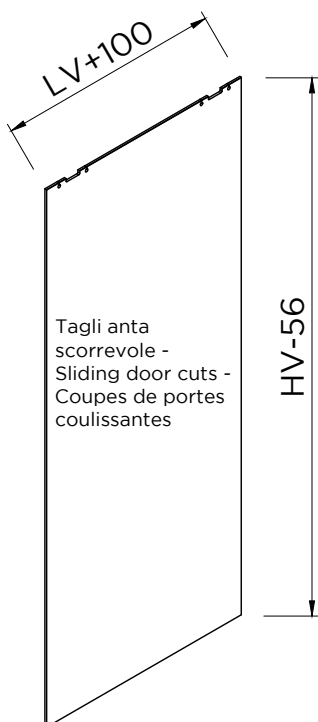

In caso di Maniglia Optional vedi punto -
In case of Optional Handle see point -
En cas de poignée optionnelle, voir les point

VETRO - GLASS - VERRE
8mm - 10,8mm