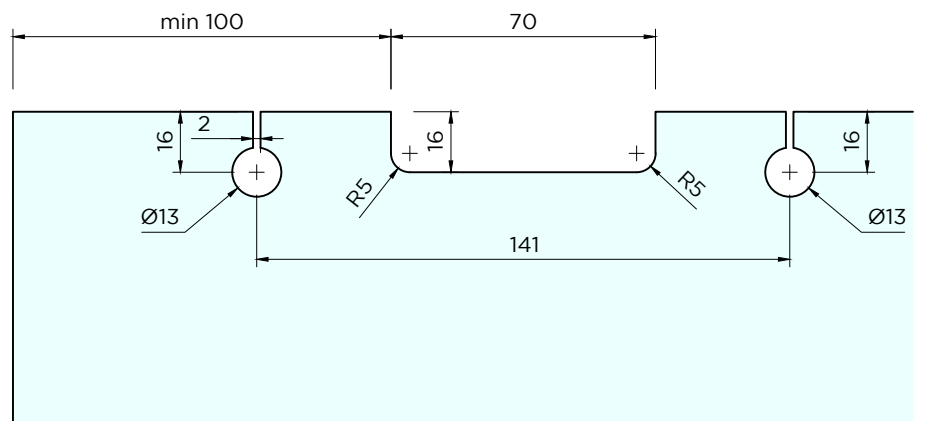

VETRO - GLASS - VERRE  
 8mm - 10,8mm

LM21

LM3120

LMV3111

1 Optional

OPTIONAL OPTIONAL OPTIONAL OPTIONAL

OPTIONAL OPTIONAL OPTIONAL OPTIONAL

3