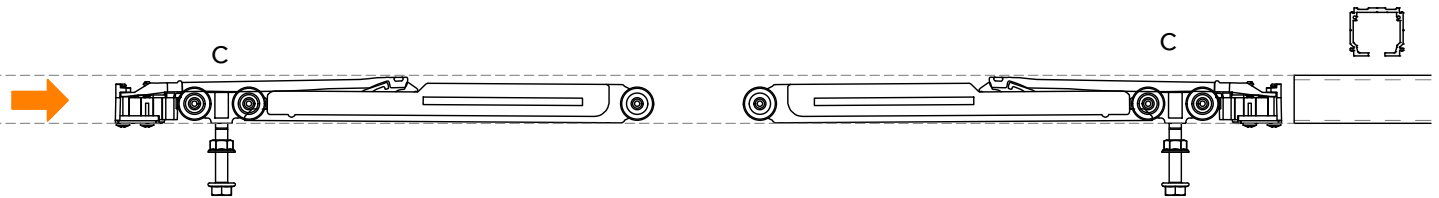

1 Optional

OPTIONAL OPTIONAL OPTIONAL OPTIONAL

OPTIONAL OPTIONAL OPTIONAL OPTIONAL