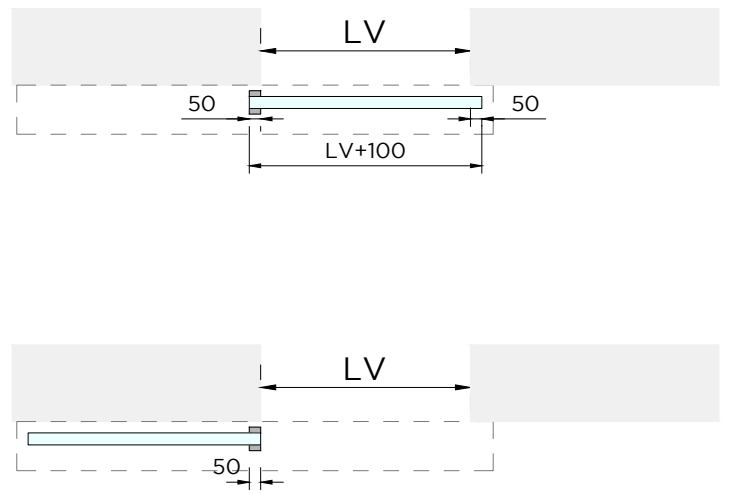

LMV3111

In caso di Maniglia Optional vedi punto -
In case of Optional Handle see point -
En cas de poignée optionnelle, voir les point

VETRO - GLASS - VERRE
8mm - 10,8mm