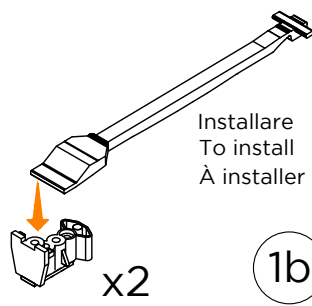

VETRO - GLASS - VERRE  
 8mm - 10,8mm

LM21

LM3120

LMV3111

1 Optional

OPTIONAL OPTIONAL OPTIONAL OPTIONAL

OPTIONAL OPTIONAL OPTIONAL OPTIONAL

3