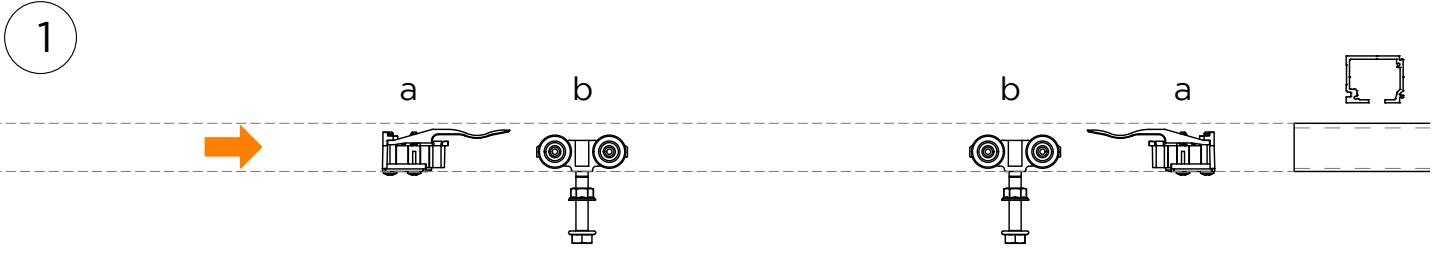

VETRO - GLASS - VERRE
 10mm - 10,8mm
 8mm - 8,8 Optional

Tagli anta fissa -
 Fixed door cuts -
 Coupes de portes fixes

LMU20

LMC13

LM0100C

LM3110

LM26100

OPTIONAL OPTIONAL OPTIONAL OPTIONAL OF