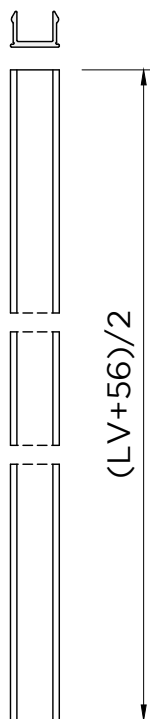

LM VETRO

ISTRUZIONI DI MONTAGGIO
ASSEMBLY INSTRUCTIONS
INSTRUCTIONS DE MONTAGE

INSTALLAZIONI CON BINARIO AD UNA VIA A PARETE 1 ANTA CON FISSO
INSTALLATIONS WITH ONE-WAY WALLTRACK 1 DOOR WITH FIXED DOOR
INSTALLATIONS AVEC RAIL MURAL UNIQUE AVEC 1 PORTE ET UN FIXE

LMV10021F

 <p>LM3110</p>	 <p>LM26100</p>	 <p>LM0100C</p>	 <p>LMC13</p>
 <p>LMU20</p>	 <p>x2 LMU20TP</p>	 <p>2 metri - meters - mètres GTUP2</p>	 <p>x2 CERPOS514</p>
 <p>x2 LM10059TP33</p>	 <p>x2 CARVIT8x40-A2</p>	 <p>x2 057.3073.072</p>	 <p>LMGF</p>

042.3102.071

042.3102.071

In caso di Maniglia Optional vedi punto -
 In case of Optional Handle see point -
 En cas de poignée optionnelle, voir les point

VETRO - GLASS - VERRE
 8mm - 10,8mm

Tagli anta scorrevole -
 Sliding door cuts -
 Coupes de portes coulissantes

VETRO - GLASS - VERRE
 10mm - 10,8mm
 8mm - 8,8 Optional

Tagli anta fissa -
 Fixed door cuts -
 Coupes de portes fixes

LMU20

LMC13

LM0100C

LM3110

LM26100

OPTIONAL OPTIONAL OPTIONAL OPTIONAL OF