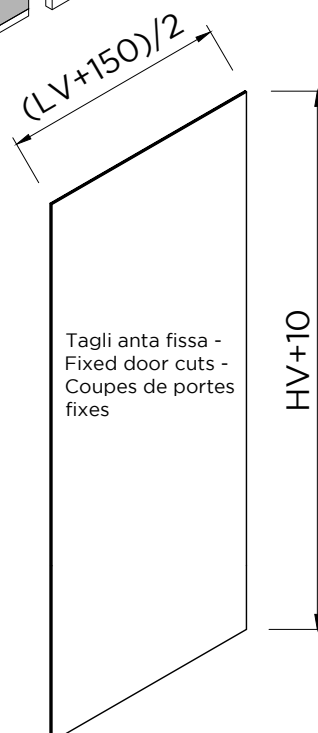

LM VETRO

ISTRUZIONI DI MONTAGGIO
ASSEMBLY INSTRUCTIONS
INSTRUCTIONS DE MONTAGE

INSTALLAZIONI CON BINARIO AD UNA VIA A PARETE 1 ANTA CON FISSO
INSTALLATIONS WITH ONE-WAY WALLTRACK 1 DOOR WITH FIXED DOOR
INSTALLATIONS AVEC RAIL MURAL UNIQUE AVEC 1 PORTE ET UN FIXE

042.3102.071

042.3102.071

In caso di Maniglia Optional vedi punto -
 In case of Optional Handle see point -
 En cas de poignée optionnelle, voir les point

VETRO - GLASS - VERRE
 8mm - 10,8mm

Tagli anta scorrevole -
 Sliding door cuts -
 Coupes de portes coulissantes

VETRO - GLASS - VERRE
 10mm - 10,8mm
 8mm - 8,8 Optional

Tagli anta fissa -
 Fixed door cuts -
 Coupes de portes fixes

LMU20

LMC13

LM0100C

LM3110

LM26100

OPTIONAL OPTIONAL OPTIONAL OPTIONAL OF