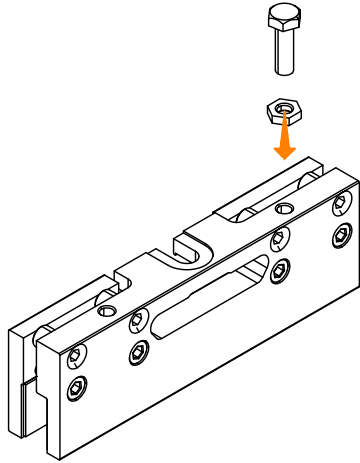

VETRO - GLASS - VERRE
 10mm - 10,8mm
 8mm - 8,8 Optional

Tagli anta fissa -
 Fixed door cuts -
 Coupes de portes fixes

LMU20

LMC13

LM0100C

LM3110

LM26100

OPTIONAL OPTIONAL OPTIONAL OPTIONAL OF

OPTIONAL OPTIONAL OPTIONAL OPTIONAL OF

2

3

4a x2

4b x2

4c x2

4d x2

LMV10021F