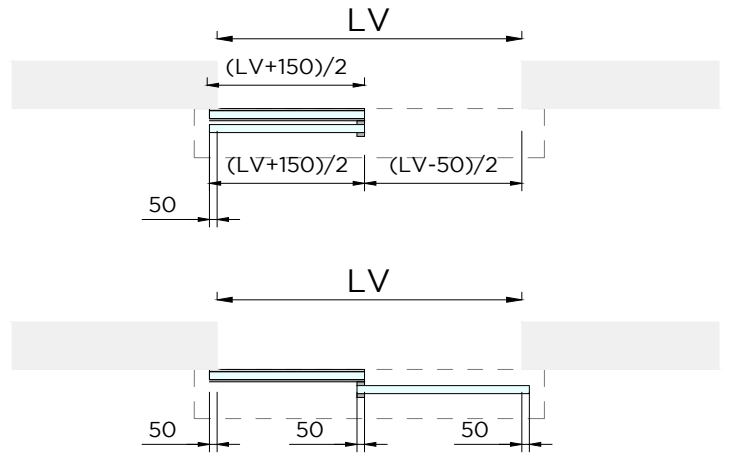

LM VETRO

ISTRUZIONI DI MONTAGGIO
ASSEMBLY INSTRUCTIONS
INSTRUCTIONS DE MONTAGE

INSTALLAZIONI CON BINARIO AD UNA VIA A PARETE 1 ANTA CON FISSO
INSTALLATIONS WITH ONE-WAY WALLTRACK 1 DOOR WITH FIXED DOOR
INSTALLATIONS AVEC RAIL MURAL UNIQUE AVEC 1 PORTE ET UN FIXE

LMV10021F

 <p>LM3110</p>	 <p>LM26100</p>	 <p>LM0100C</p>	 <p>LMC13</p>
 <p>LMU20</p>	 <p>x2 LMU20TP</p>	 <p>2 metri - meters - mètres GTUP2</p>	 <p>x2 CERPOS514</p>
 <p>x2 LM10059TP33</p>	 <p>x2 CARVIT8x40-A2</p>	 <p>x2 057.3073.072</p>	 <p>LMGF</p>

042.3102.071

042.3102.071

In caso di Maniglia Optional vedi punto -
 In case of Optional Handle see point -
 En cas de poignée optionnelle, voir les point

VETRO - GLASS - VERRE
 8mm - 10,8mm

Tagli anta scorrevole -
 Sliding door cuts -
 Coupes de portes coulissantes

VETRO - GLASS - VERRE
 10mm - 10,8mm
 8mm - 8,8 Optional

Tagli anta fissa -
 Fixed door cuts -
 Coupes de portes fixes

LMU20

LMC13

LM0100C

LM3110

LM26100

OPTIONAL OPTIONAL OPTIONAL OPTIONAL OF