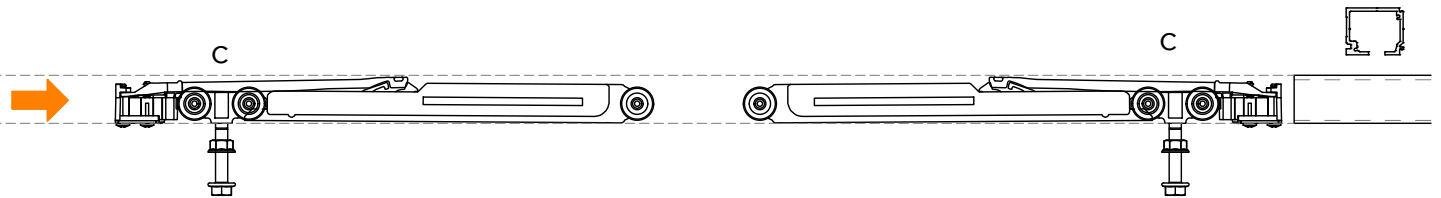

VETRO - GLASS - VERRE
 10mm - 10,8mm
 8mm - 8,8 Optional

Tagli anta fissa -
 Fixed door cuts -
 Coupes de portes fixes

LMU20

LMC13

LM0100C

LM3110

LM26100

OPTIONAL OPTIONAL OPTIONAL OPTIONAL OF