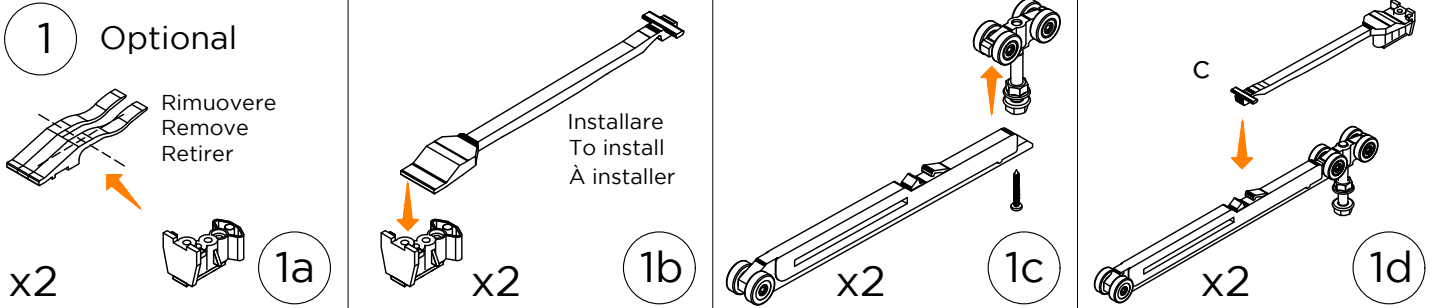

VETRO - GLASS - VERRE
 10mm - 10,8mm
 8mm - 8,8 Optional

Tagli anta fissa -
 Fixed door cuts -
 Coupes de portes fixes

LMU20

LMC13

LM0100C

LM3110

LM26100

OPTIONAL OPTIONAL OPTIONAL OPTIONAL OF