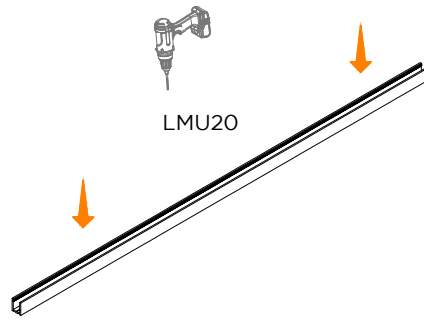

LMV10021F

5