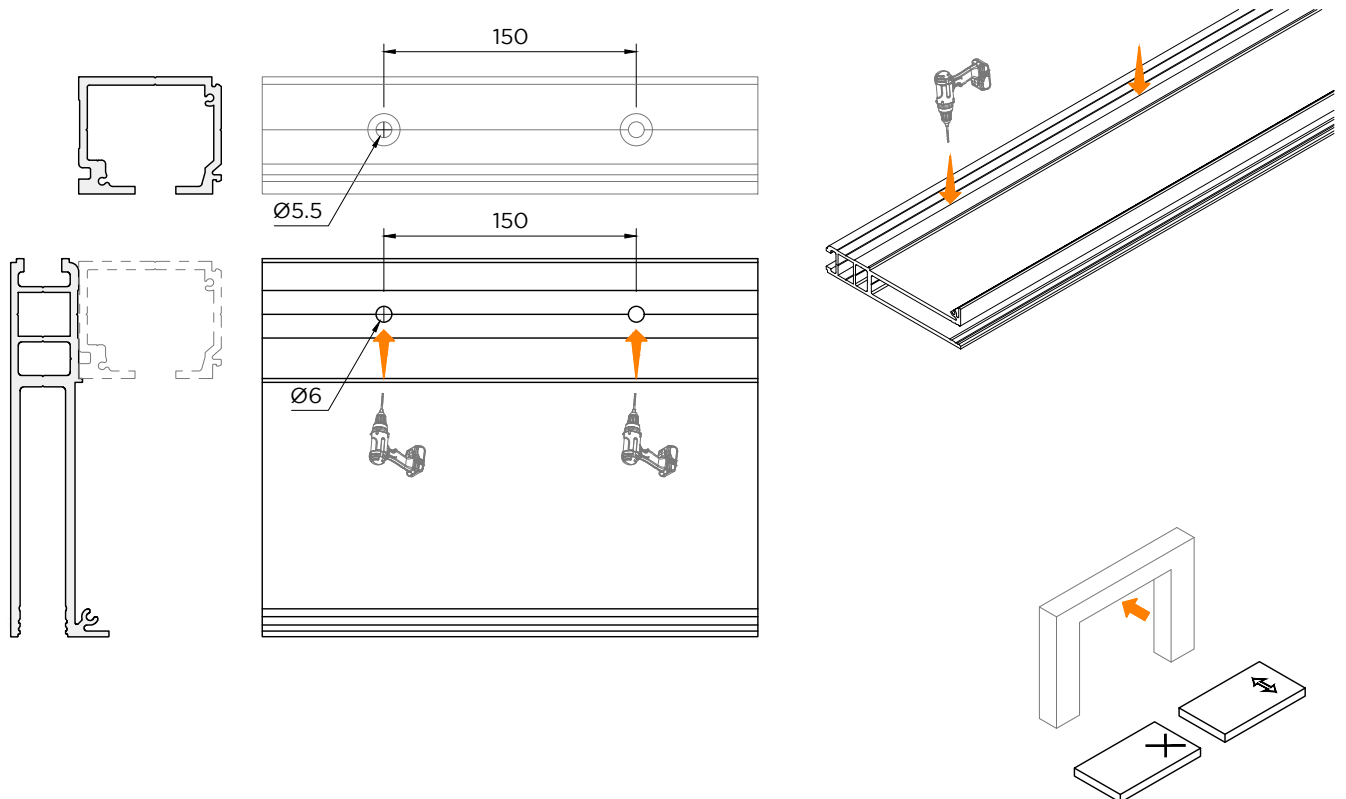

VETRO - GLASS - VERRE
 10mm - 10,8mm
 8mm - 8,8 Optional

Tagli anta fissa -
 Fixed door cuts -
 Coupes de portes fixes

LMU20

LMC13

LM0100C

LM3110

LM26100

OPTIONAL OPTIONAL OPTIONAL OPTIONAL OF