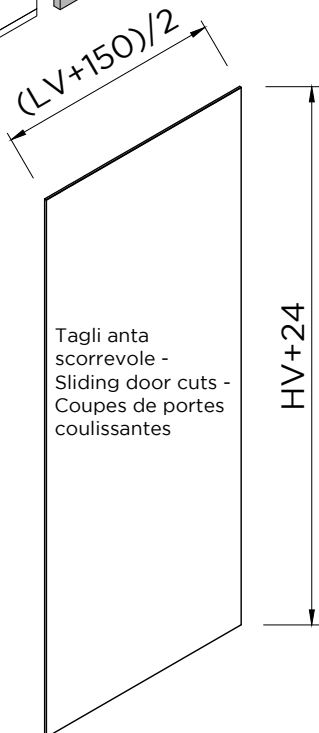

042.3102.071

042.3102.071

In caso di Maniglia Optional vedi punto -
 In case of Optional Handle see point -
 En cas de poignée optionnelle, voir les point

VETRO - GLASS - VERRE
 8mm - 10,8mm

Tagli anta scorrevole -
 Sliding door cuts -
 Coupes de portes coulissantes

VETRO - GLASS - VERRE
 10mm - 10,8mm
 8mm - 8,8 Optional

Tagli anta fissa -
 Fixed door cuts -
 Coupes de portes fixes

LMU20

LMC13

LM0100C

LM3110

LM26100

OPTIONAL OPTIONAL OPTIONAL OPTIONAL OF