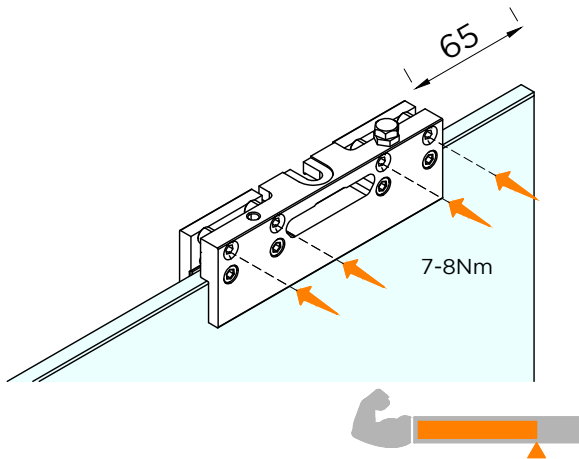

VETRO - GLASS - VERRE
 10mm - 10,8mm
 8mm - 8,8 Optional

Tagli anta fissa -
 Fixed door cuts -
 Coupes de portes fixes

LMU20

LMC13

LM0100C

LM3110

LM26100

OPTIONAL OPTIONAL OPTIONAL OPTIONAL OF

OPTIONAL OPTIONAL OPTIONAL OPTIONAL OF

2

3

4a x2

4b x2

4c x2

4d x2

LMV10021F