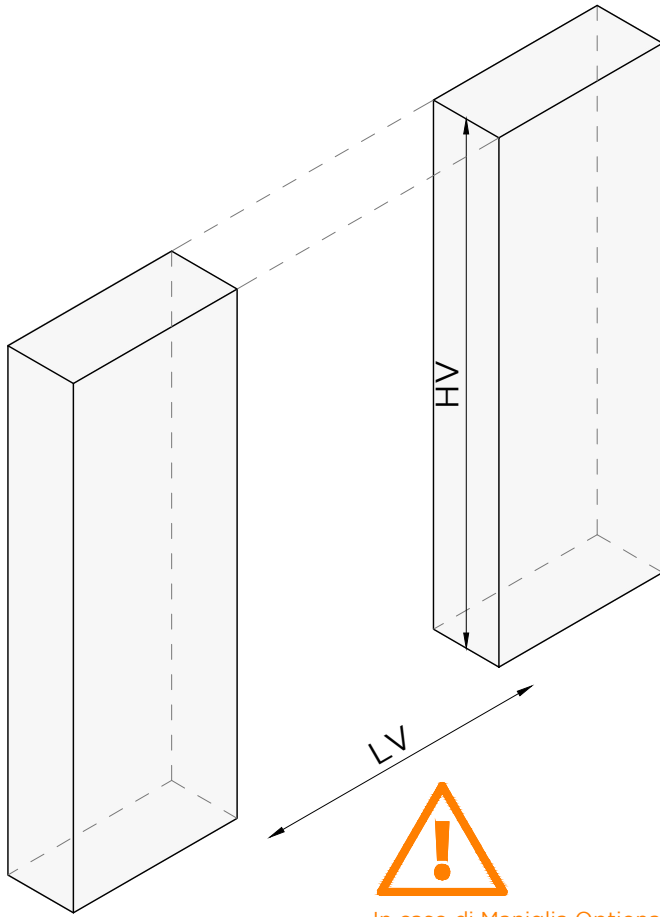

In caso di Maniglia Optional vedi punto -
In case of Optional Handle see point -
En cas de poignée optionnelle, voir les point

VETRO - GLASS - VERRE
8mm - 10,8mm

Tagli anta scorrevole -
Sliding door cuts -
Coupes de portes coulissantes

VETRO - GLASS - VERRE
10mm - 10,8mm
8mm - 8,8 Optional

Tagli anta fissa -
Fixed door cuts -
Coupes de portes fixes