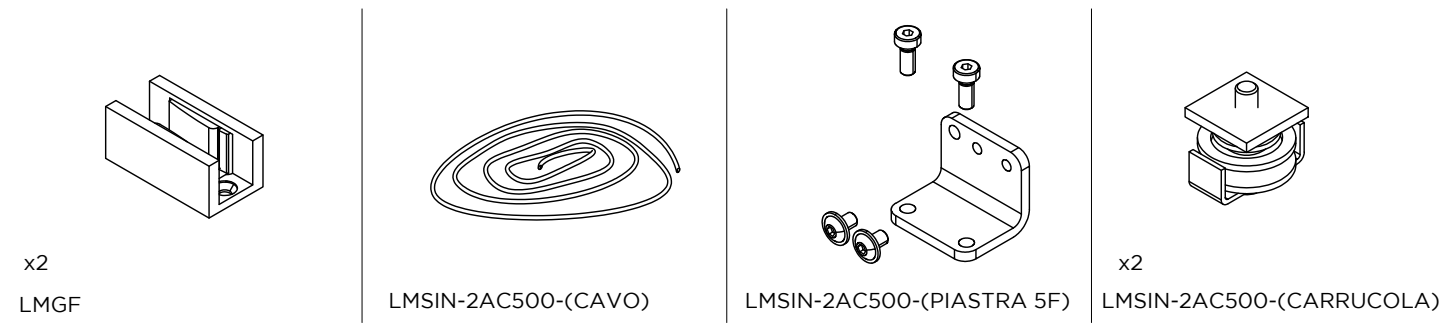

LM VETRO

ISTRUZIONI DI MONTAGGIO
ASSEMBLY INSTRUCTIONS
INSTRUCTIONS DE MONTAGE

INSTALLAZIONI CON BINARIO AD UNA VIA A PARETE CON 2 ANTE SCORREVOLI E 2 ANTE FISSE
INSTALLATIONS WITH ONE-WAY WALL TRACK WITH 2 SLIDING LEAVES AND 2 FIXED LEAVES
INSTALLATIONS AVEC RAIL MURAL UNIQUE AVEC 2 VANTAILS COULISSANTS ET 2 VANTAILS FIXES

LMV10021CF

OPTIONAL

OPTIONAL

LMV10021CF

In caso di Maniglia Optional vedi punto -
 In case of Optional Handle see point -
 En cas de poignée optionnelle, voir les point

VETRO - GLASS - VERRE
 8mm - 10,8mm

Tagli anta scorrevole -
 Sliding door cuts -
 Coupes de portes coulissantes