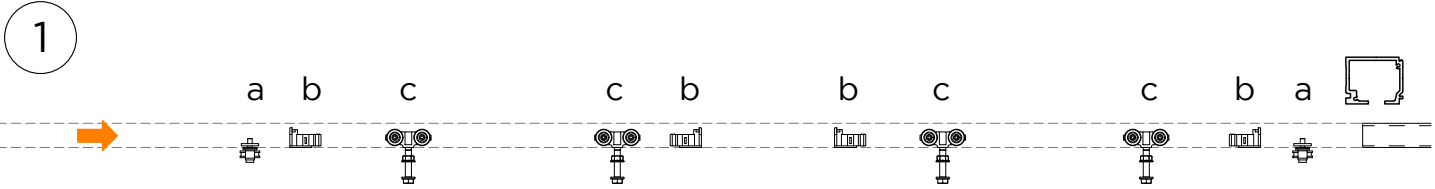

LM VETRO

ISTRUZIONI DI MONTAGGIO
ASSEMBLY INSTRUCTIONS
INSTRUCTIONS DE MONTAGE

INSTALLAZIONI CON BINARIO AD UNA VIA A PARETE CON 2 ANTE SCORREVOLI E 2 ANTE FISSE
INSTALLATIONS WITH ONE-WAY WALL TRACK WITH 2 SLIDING LEAVES AND 2 FIXED LEAVES
INSTALLATIONS AVEC RAIL MURAL UNIQUE AVEC 2 VANTAILS COULISSANTS ET 2 VANTAILS FIXES

VETRO - GLASS - VERRE
 10mm - 10,8mm
 8mm - 8,8 Optional

Tagli anta fissa -
 Fixed door cuts -
 Coupes de portes fixes

LMU20 x2

LMC13

LM0100C

LM3110

LM26100

LMV10021CF