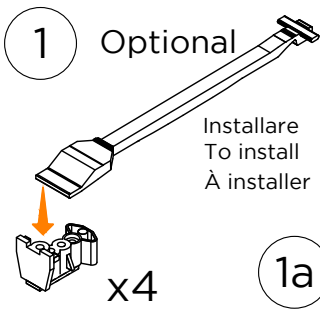

VETRO - GLASS - VERRE
 10mm - 10,8mm
 8mm - 8,8 Optional

Tagli anta fissa -
 Fixed door cuts -
 Coupes de portes fixes

LMU20 x2

LMC13

LM0100C

LM3110

LM26100

LMV10021CF