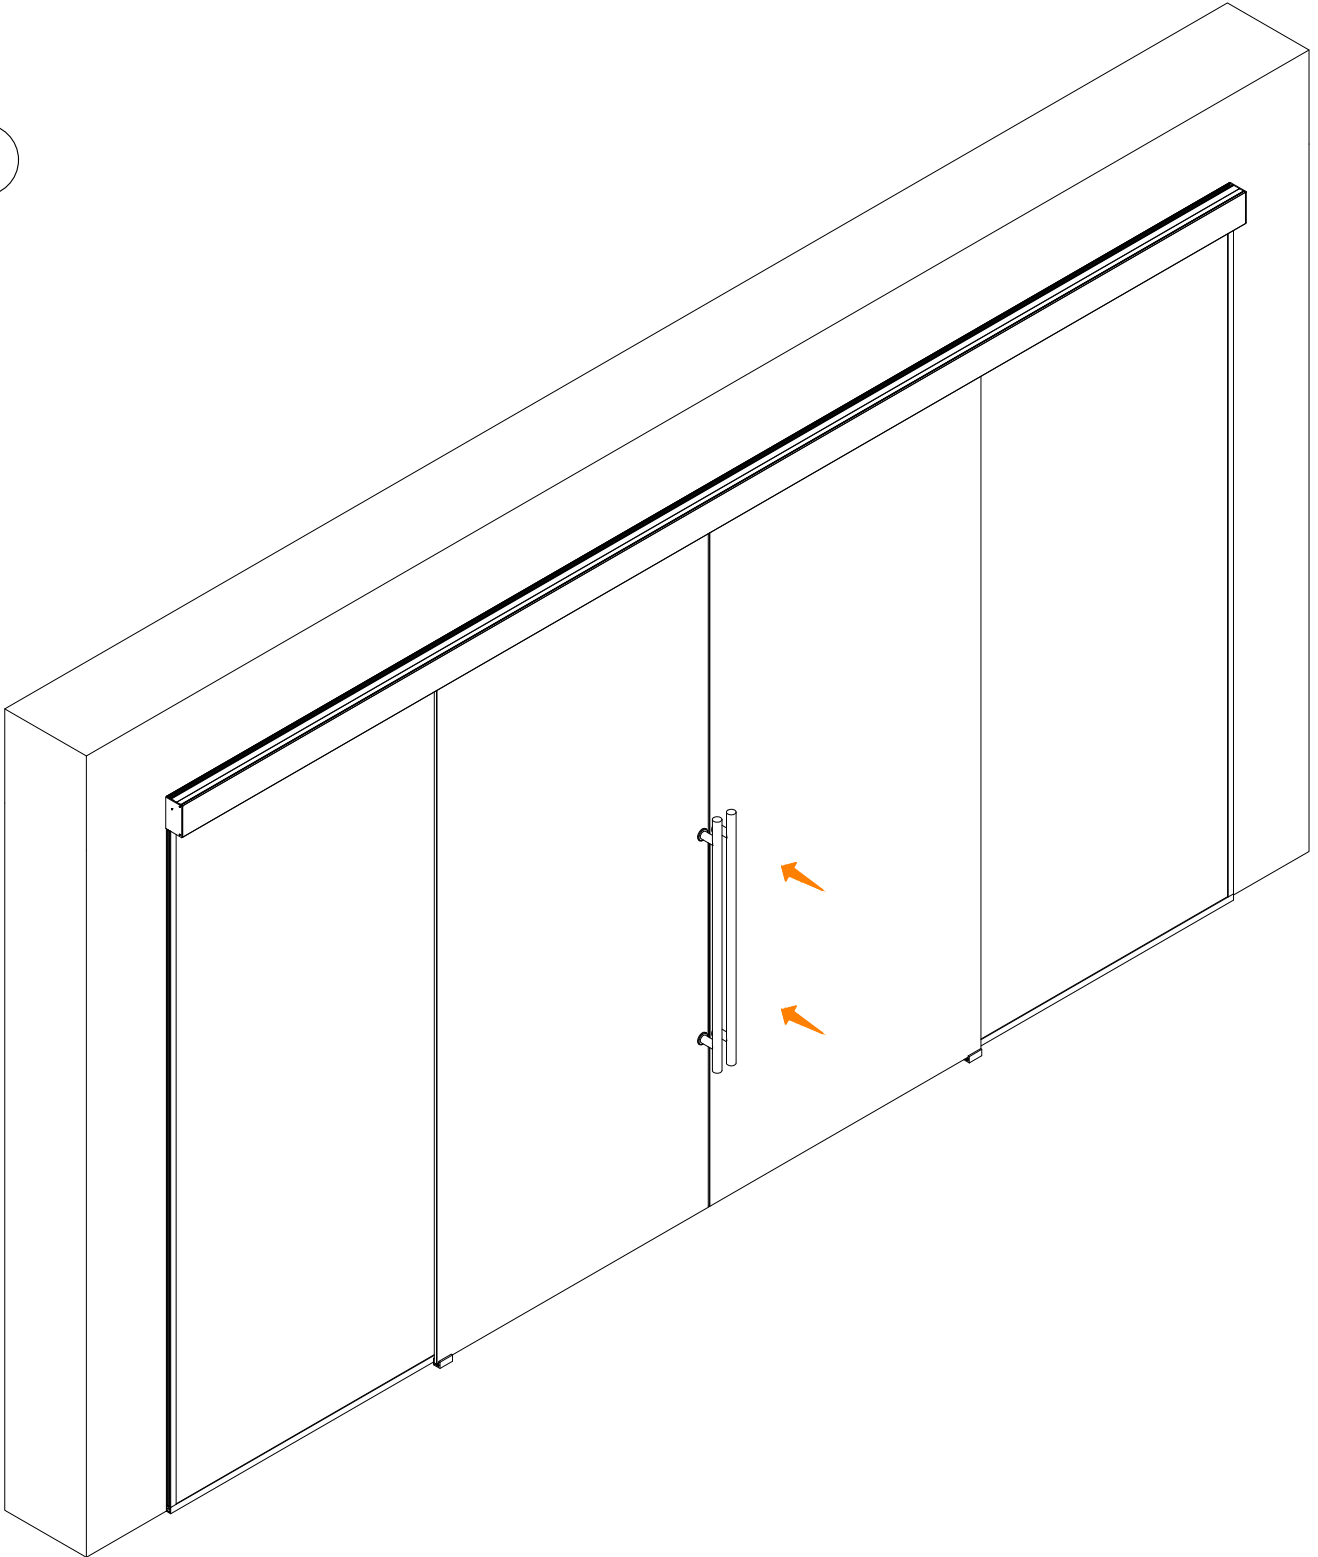

OPTIONAL AGGIUNTIVI
ADDITIONAL OPTIONALS
OPTIONS SUPPLÉMENTAIRES

A