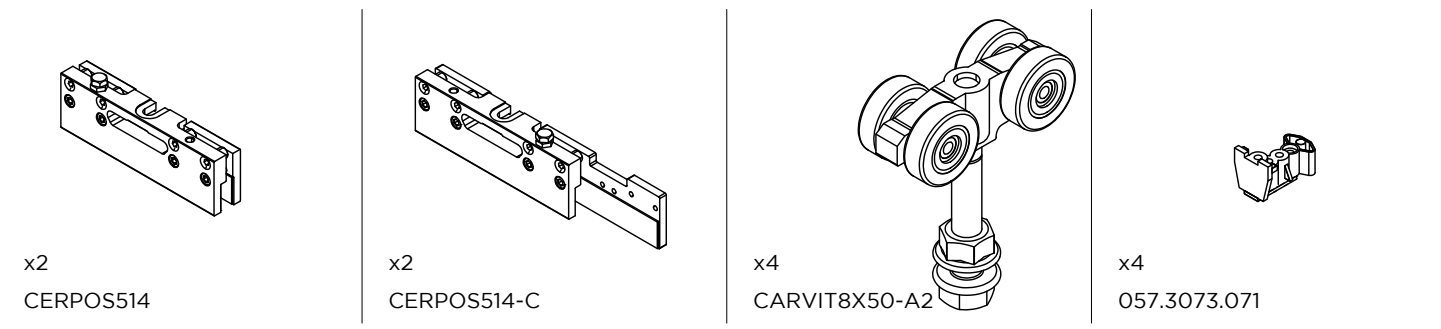

LM VETRO

ISTRUZIONI DI MONTAGGIO
ASSEMBLY INSTRUCTIONS
INSTRUCTIONS DE MONTAGE

INSTALLAZIONI CON BINARIO AD UNA VIA A PARETE CON 2 ANTE SCORREVOLI E 2 ANTE FISSE
INSTALLATIONS WITH ONE-WAY WALL TRACK WITH 2 SLIDING LEAVES AND 2 FIXED LEAVES
INSTALLATIONS AVEC RAIL MURAL UNIQUE AVEC 2 VANTAILS COULISSANTS ET 2 VANTAILS FIXES

LMV10021CF

OPTIONAL

OPTIONAL

LMV10021CF

In caso di Maniglia Optional vedi punto -
 In case of Optional Handle see point -
 En cas de poignée optionnelle, voir les point

VETRO - GLASS - VERRE
 8mm - 10,8mm

Tagli anta scorrevole -
 Sliding door cuts -
 Coupes de portes coulissantes