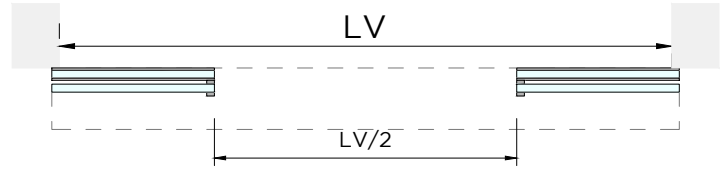

LM VETRO

ISTRUZIONI DI MONTAGGIO
ASSEMBLY INSTRUCTIONS
INSTRUCTIONS DE MONTAGE

INSTALLAZIONI CON BINARIO AD UNA VIA A PARETE CON 2 ANTE SCORREVOLI E 2 ANTE FISSE
INSTALLATIONS WITH ONE-WAY WALL TRACK WITH 2 SLIDING LEAVES AND 2 FIXED LEAVES
INSTALLATIONS AVEC RAIL MURAL UNIQUE AVEC 2 VANTAILS COULISSANTS ET 2 VANTAILS FIXES

LMV10021CF

OPTIONAL

OPTIONAL

LMV10021CF

In caso di Maniglia Optional vedi punto -
 In case of Optional Handle see point -
 En cas de poignée optionnelle, voir les point

VETRO - GLASS - VERRE
 8mm - 10,8mm

Tagli anta scorrevole -
 Sliding door cuts -
 Coupes de portes coulissantes

VETRO - GLASS - VERRE
 10mm - 10,8mm
 8mm - 8,8 Optional

Tagli anta fissa -
 Fixed door cuts -
 Coupes de portes fixes

LMU20 x2

LMC13

LM0100C

LM3110

LM26100

LMV10021CF