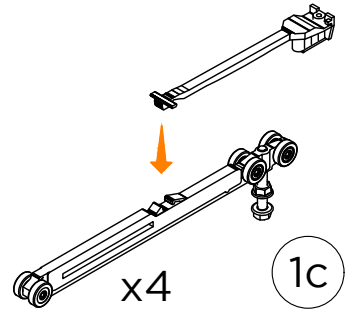

VETRO - GLASS - VERRE
 10mm - 10,8mm
 8mm - 8,8 Optional

Tagli anta fissa -
 Fixed door cuts -
 Coupes de portes fixes

LMU20 x2

LMC13

LM0100C

LM3110

LM26100

LMV10021CF