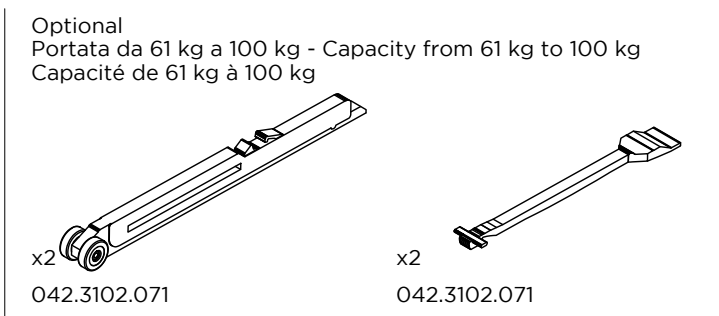

LM VETRO

ISTRUZIONI DI MONTAGGIO
ASSEMBLY INSTRUCTIONS
INSTRUCTIONS DE MONTAGE

INSTALLAZIONI CON BINARIO AD UNA VIA A PARETE CON 2 ANTE SCORREVOLI E 2 ANTE FISSE
INSTALLATIONS WITH ONE-WAY WALL TRACK WITH 2 SLIDING LEAVES AND 2 FIXED LEAVES
INSTALLATIONS AVEC RAIL MURAL UNIQUE AVEC 2 VANTAILS COULISSANTS ET 2 VANTAILS FIXES

LMV10021CF

OPTIONAL

OPTIONAL

LMV10021CF

In caso di Maniglia Optional vedi punto -
 In case of Optional Handle see point -
 En cas de poignée optionnelle, voir les point

VETRO - GLASS - VERRE
 8mm - 10,8mm

Tagli anta scorrevole -
 Sliding door cuts -
 Coupes de portes coulissantes