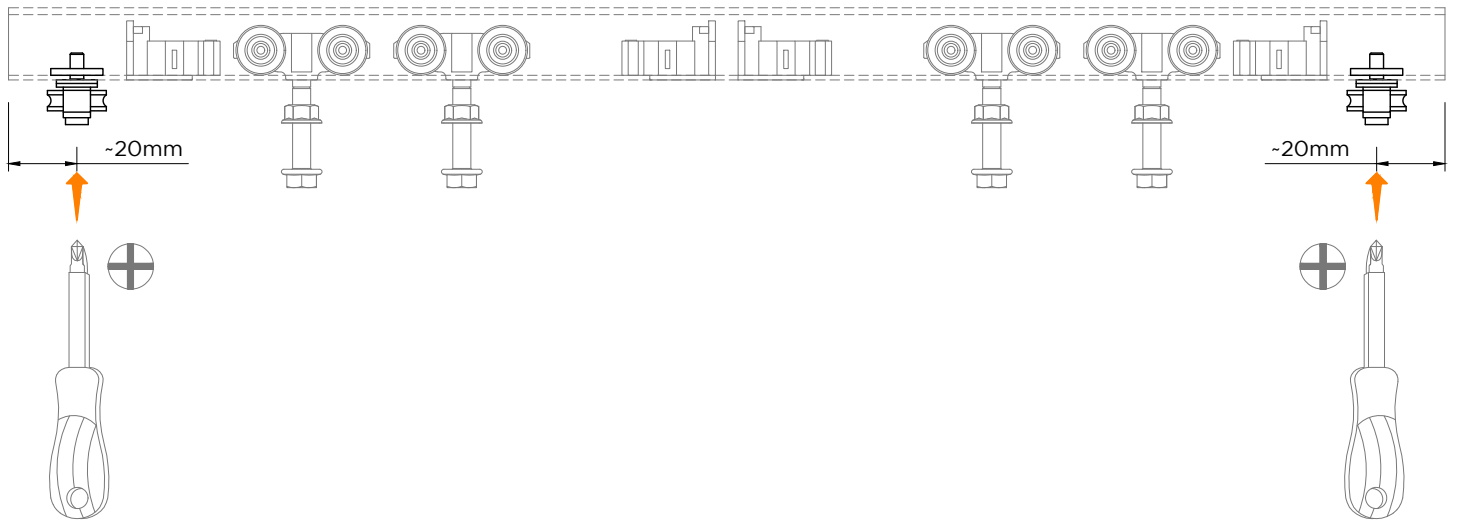

LMV10021CF

3a