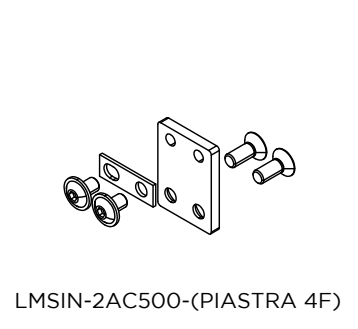

LM VETRO

ISTRUZIONI DI MONTAGGIO
ASSEMBLY INSTRUCTIONS
INSTRUCTIONS DE MONTAGE

INSTALLAZIONI CON BINARIO AD UNA VIA A PARETE CON 2 ANTE SCORREVOLI E 2 ANTE FISSE
INSTALLATIONS WITH ONE-WAY WALL TRACK WITH 2 SLIDING LEAVES AND 2 FIXED LEAVES
INSTALLATIONS AVEC RAIL MURAL UNIQUE AVEC 2 VANTAILS COULISSANTS ET 2 VANTAILS FIXES

LMV10021CF

OPTIONAL

OPTIONAL

LMV10021CF

In caso di Maniglia Optional vedi punto -
 In case of Optional Handle see point -
 En cas de poignée optionnelle, voir les point

VETRO - GLASS - VERRE
 8mm - 10,8mm

Tagli anta scorrevole -
 Sliding door cuts -
 Coupes de portes coulissantes

VETRO - GLASS - VERRE
 10mm - 10,8mm
 8mm - 8,8 Optional

Tagli anta fissa -
 Fixed door cuts -
 Coupes de portes fixes

LMU20 x2

LMC13

LM0100C

LM3110

LM26100

LMV10021CF