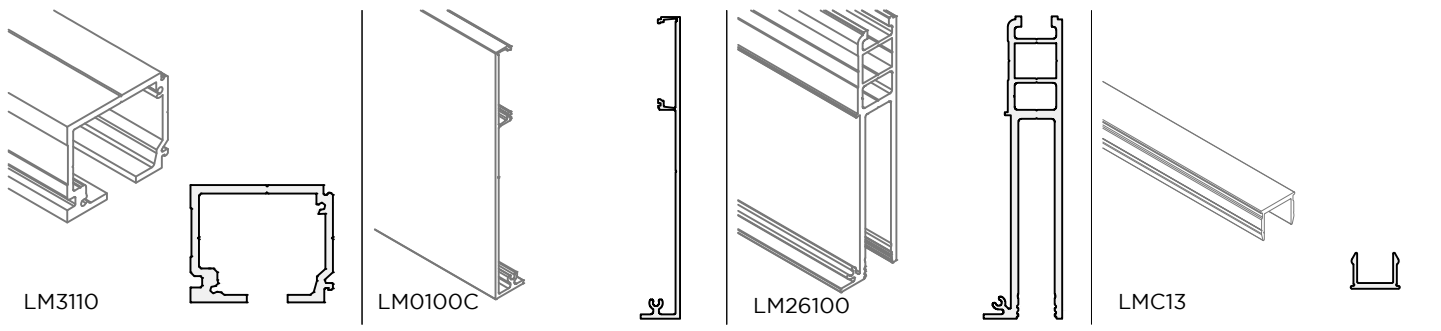

LM VETRO

ISTRUZIONI DI MONTAGGIO
ASSEMBLY INSTRUCTIONS
INSTRUCTIONS DE MONTAGE

INSTALLAZIONI CON BINARIO AD UNA VIA A PARETE CON 2 ANTE SCORREVOLI E 2 ANTE FISSE
INSTALLATIONS WITH ONE-WAY WALL TRACK WITH 2 SLIDING LEAVES AND 2 FIXED LEAVES
INSTALLATIONS AVEC RAIL MURAL UNIQUE AVEC 2 VANTAILS COULISSANTS ET 2 VANTAILS FIXES

LMV10021CF

OPTIONAL

OPTIONAL

LMV10021CF

In caso di Maniglia Optional vedi punto -
 In case of Optional Handle see point -
 En cas de poignée optionnelle, voir les point

VETRO - GLASS - VERRE
 8mm - 10,8mm

Tagli anta scorrevole -
 Sliding door cuts -
 Coupes de portes coulissantes

VETRO - GLASS - VERRE
 10mm - 10,8mm
 8mm - 8,8 Optional

Tagli anta fissa -
 Fixed door cuts -
 Coupes de portes fixes

LMU20 x2

LMC13

LM0100C

LM3110

LM26100

LMV10021CF