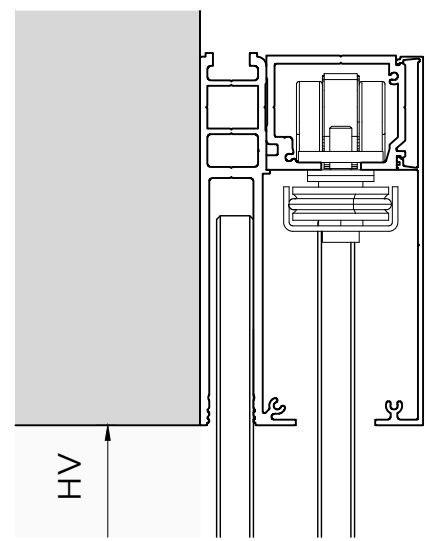

LM VETRO

ISTRUZIONI DI MONTAGGIO
ASSEMBLY INSTRUCTIONS
INSTRUCTIONS DE MONTAGE

INSTALLAZIONI CON BINARIO AD UNA VIA A PARETE CON 2 ANTE SCORREVOLI E 2 ANTE FISSE
INSTALLATIONS WITH ONE-WAY WALL TRACK WITH 2 SLIDING LEAVES AND 2 FIXED LEAVES
INSTALLATIONS AVEC RAIL MURAL UNIQUE AVEC 2 VANTAILS COULISSANTS ET 2 VANTAILS FIXES

LMV10021CF

OPTIONAL

OPTIONAL

LMV10021CF

In caso di Maniglia Optional vedi punto -
 In case of Optional Handle see point -
 En cas de poignée optionnelle, voir les point

VETRO - GLASS - VERRE
 8mm - 10,8mm

Tagli anta scorrevole -
 Sliding door cuts -
 Coupes de portes coulissantes

VETRO - GLASS - VERRE
 10mm - 10,8mm
 8mm - 8,8 Optional

Tagli anta fissa -
 Fixed door cuts -
 Coupes de portes fixes

LMU20 x2

LMC13

LM0100C

LM3110

LM26100

LMV10021CF