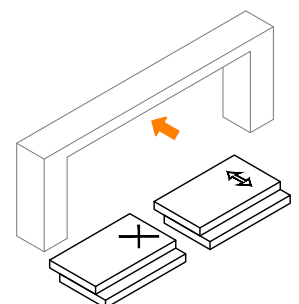

VETRO - GLASS - VERRE
 10mm - 10,8mm
 8mm - 8,8 Optional

Tagli anta fissa -
 Fixed door cuts -
 Coupes de portes fixes

LMU20 x2

LMC13

LM0100C

LM3110

LM26100

LMV10021CF