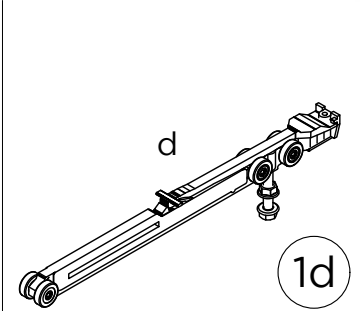

VETRO - GLASS - VERRE
 10mm - 10,8mm
 8mm - 8,8 Optional

Tagli anta fissa -
 Fixed door cuts -
 Coupes de portes fixes

LMU20 x2

LMC13

LM0100C

LM3110

LM26100

LMV10021CF