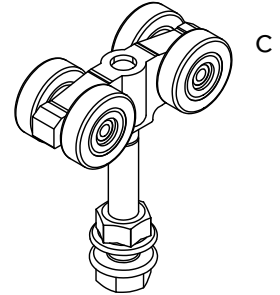

VETRO - GLASS - VERRE
 10mm - 10,8mm
 8mm - 8,8 Optional

Tagli anta fissa -
 Fixed door cuts -
 Coupes de portes fixes

LMU20 x2

LMC13

LM0100C

LM3110

LM26100

LMV10021CF