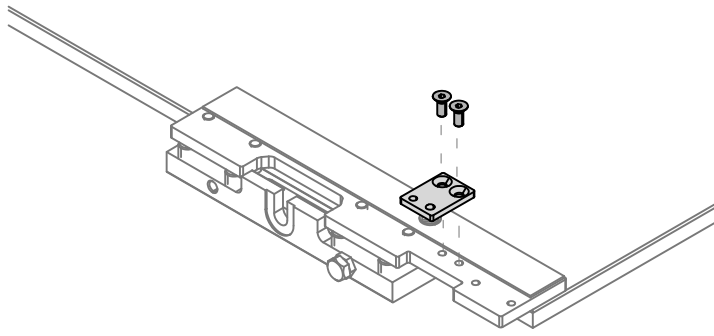

LMV10021CF

7k