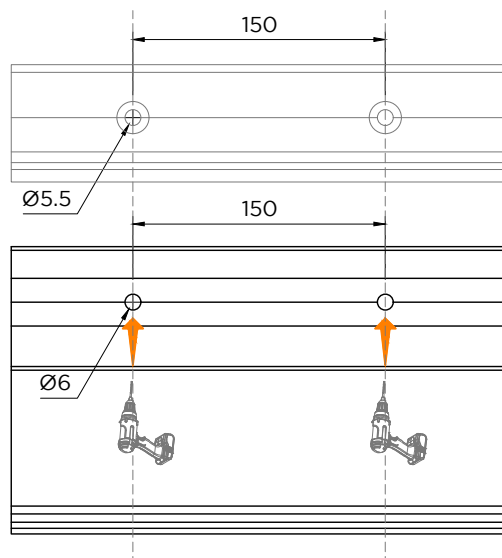

LM VETRO

ISTRUZIONI DI MONTAGGIO
ASSEMBLY INSTRUCTIONS
INSTRUCTIONS DE MONTAGE

INSTALLAZIONI CON BINARIO AD UNA VIA A PARETE CON 2 ANTE SCORREVOLI E 2 ANTE FISSE
INSTALLATIONS WITH ONE-WAY WALL TRACK WITH 2 SLIDING LEAVES AND 2 FIXED LEAVES
INSTALLATIONS AVEC RAIL MURAL UNIQUE AVEC 2 VANTAILS COULISSANTS ET 2 VANTAILS FIXES

LMV10021CF

OPTIONAL

OPTIONAL

LMV10021CF

In caso di Maniglia Optional vedi punto -
 In case of Optional Handle see point -
 En cas de poignée optionnelle, voir les point

VETRO - GLASS - VERRE
 8mm - 10,8mm

Tagli anta scorrevole -
 Sliding door cuts -
 Coupes de portes coulissantes

VETRO - GLASS - VERRE
 10mm - 10,8mm
 8mm - 8,8 Optional

Tagli anta fissa -
 Fixed door cuts -
 Coupes de portes fixes

LMU20 x2

LMC13

LM0100C

LM3110

LM26100

LMV10021CF