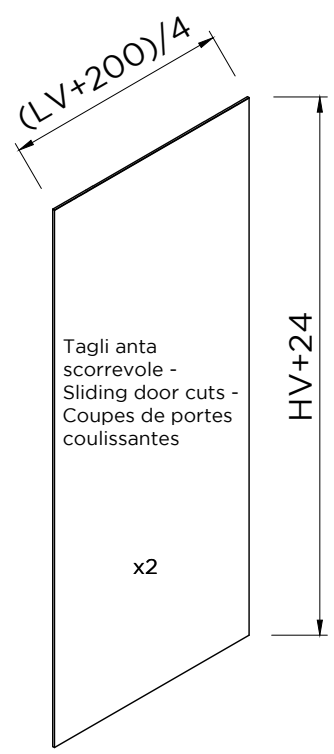

LM VETRO

ISTRUZIONI DI MONTAGGIO
ASSEMBLY INSTRUCTIONS
INSTRUCTIONS DE MONTAGE

INSTALLAZIONI CON BINARIO AD UNA VIA A PARETE CON 2 ANTE SCORREVOLI E 2 ANTE FISSE
INSTALLATIONS WITH ONE-WAY WALL TRACK WITH 2 SLIDING LEAVES AND 2 FIXED LEAVES
INSTALLATIONS AVEC RAIL MURAL UNIQUE AVEC 2 VANTAILS COULISSANTS ET 2 VANTAILS FIXES

LMV10021CF

OPTIONAL

OPTIONAL

LMV10021CF

In caso di Maniglia Optional vedi punto -
 In case of Optional Handle see point -
 En cas de poignée optionnelle, voir les point

VETRO - GLASS - VERRE
 8mm - 10,8mm

Tagli anta scorrevole -
 Sliding door cuts -
 Coupes de portes coulissantes