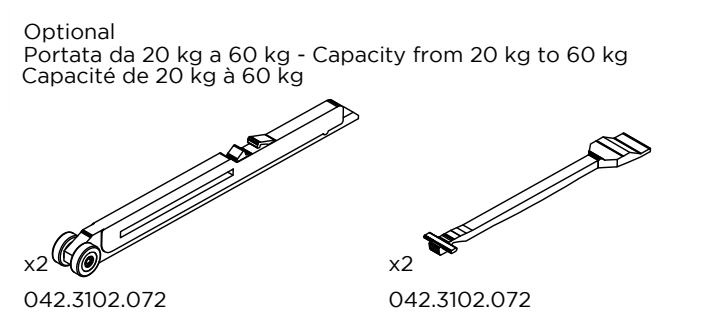

LM VETRO

ISTRUZIONI DI MONTAGGIO
ASSEMBLY INSTRUCTIONS
INSTRUCTIONS DE MONTAGE

INSTALLAZIONI CON BINARIO AD UNA VIA A PARETE CON 2 ANTE SCORREVOLI E 2 ANTE FISSE
INSTALLATIONS WITH ONE-WAY WALL TRACK WITH 2 SLIDING LEAVES AND 2 FIXED LEAVES
INSTALLATIONS AVEC RAIL MURAL UNIQUE AVEC 2 VANTAILS COULISSANTS ET 2 VANTAILS FIXES

LMV10021CF

OPTIONAL

OPTIONAL

LMV10021CF

In caso di Maniglia Optional vedi punto -
 In case of Optional Handle see point -
 En cas de poignée optionnelle, voir les point

VETRO - GLASS - VERRE
 8mm - 10,8mm

Tagli anta scorrevole -
 Sliding door cuts -
 Coupes de portes coulissantes