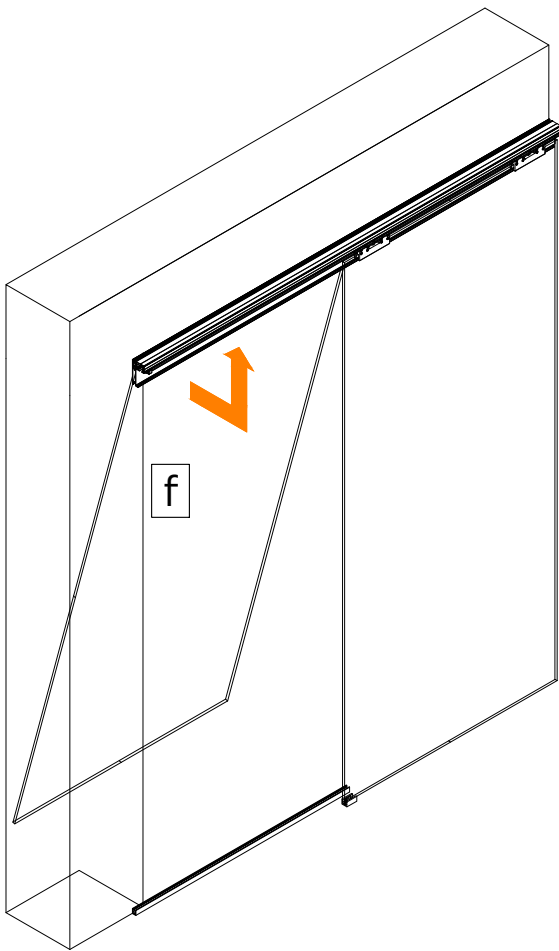

LMV10021CF

12a