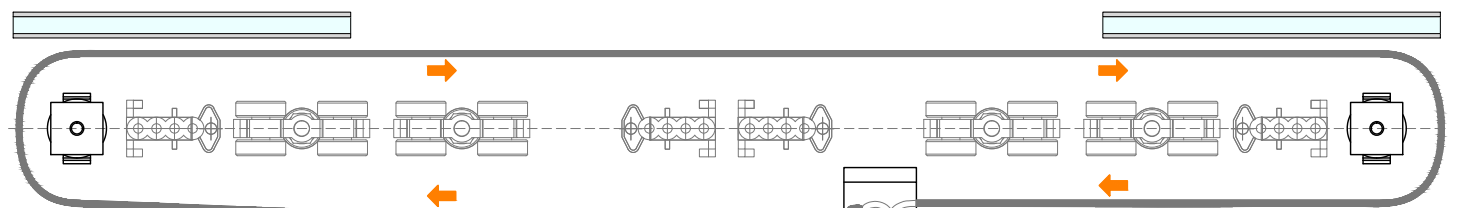

LM VETRO

ISTRUZIONI DI MONTAGGIO
ASSEMBLY INSTRUCTIONS
INSTRUCTIONS DE MONTAGE

INSTALLAZIONI CON BINARIO AD UNA VIA A PARETE CON 2 ANTE SCORREVOLI E 2 ANTE FISSE
INSTALLATIONS WITH ONE-WAY WALL TRACK WITH 2 SLIDING LEAVES AND 2 FIXED LEAVES
INSTALLATIONS AVEC RAIL MURAL UNIQUE AVEC 2 VANTAILS COULISSANTS ET 2 VANTAILS FIXES

VETRO - GLASS - VERRE
 10mm - 10,8mm
 8mm - 8,8 Optional

Tagli anta fissa -
 Fixed door cuts -
 Coupes de portes fixes

LMU20 x2

LMC13

LM0100C

LM3110

LM26100

LMV10021CF

OPTIONAL OPTIONAL OPTIONAL OPTIONAL OPTIONAL

OPTIONAL OPTIONAL OPTIONAL OPTIONAL OPTIONAL

2b

LMV10021CF

3a

3b

3b

3c