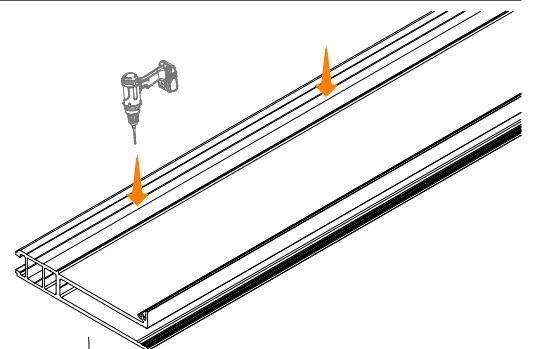

LM VETRO

ISTRUZIONI DI MONTAGGIO
ASSEMBLY INSTRUCTIONS
INSTRUCTIONS DE MONTAGE

INSTALLAZIONI CON BINARIO AD UNA VIA A PARETE CON 2 ANTE SCORREVOLI E 2 ANTE FISSE
INSTALLATIONS WITH ONE-WAY WALL TRACK WITH 2 SLIDING LEAVES AND 2 FIXED LEAVES
INSTALLATIONS AVEC RAIL MURAL UNIQUE AVEC 2 VANTAILS COULISSANTS ET 2 VANTAILS FIXES

VETRO - GLASS - VERRE
 10mm - 10,8mm
 8mm - 8,8 Optional

Tagli anta fissa -
 Fixed door cuts -
 Coupes de portes fixes

LMU20 x2

LMC13

LM0100C

LM3110

LM26100

LMV10021CF