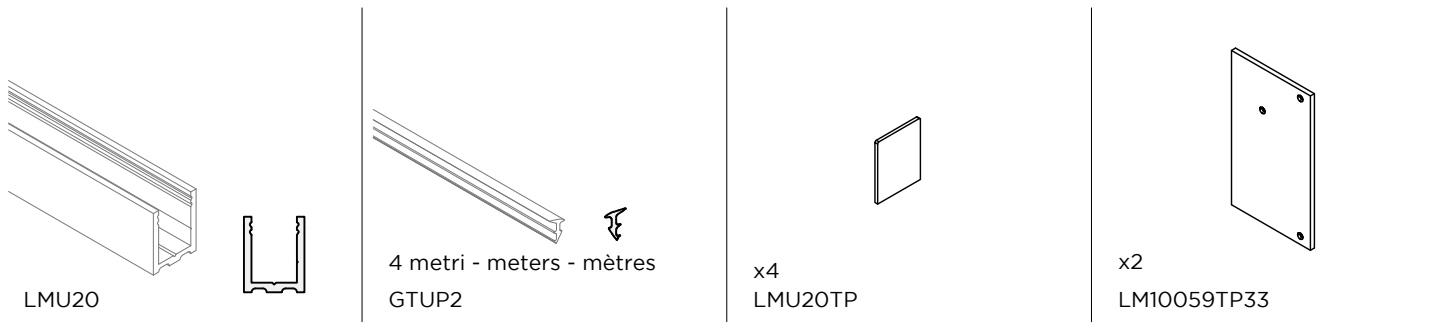

LM VETRO

ISTRUZIONI DI MONTAGGIO
ASSEMBLY INSTRUCTIONS
INSTRUCTIONS DE MONTAGE

INSTALLAZIONI CON BINARIO AD UNA VIA A PARETE CON 2 ANTE SCORREVOLI E 2 ANTE FISSE
INSTALLATIONS WITH ONE-WAY WALL TRACK WITH 2 SLIDING LEAVES AND 2 FIXED LEAVES
INSTALLATIONS AVEC RAIL MURAL UNIQUE AVEC 2 VANTAILS COULISSANTS ET 2 VANTAILS FIXES

LMV10021CF

OPTIONAL

OPTIONAL

LMV10021CF

In caso di Maniglia Optional vedi punto -
 In case of Optional Handle see point -
 En cas de poignée optionnelle, voir les point

VETRO - GLASS - VERRE
 8mm - 10,8mm

Tagli anta scorrevole -
 Sliding door cuts -
 Coupes de portes coulissantes