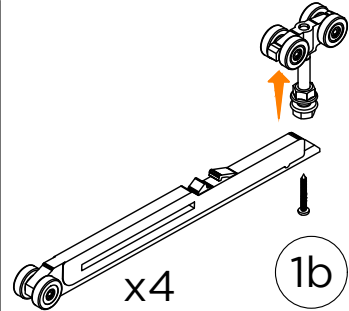

VETRO - GLASS - VERRE
 10mm - 10,8mm
 8mm - 8,8 Optional

Tagli anta fissa -
 Fixed door cuts -
 Coupes de portes fixes

LMU20 x2

LMC13

LM0100C

LM3110

LM26100

LMV10021CF