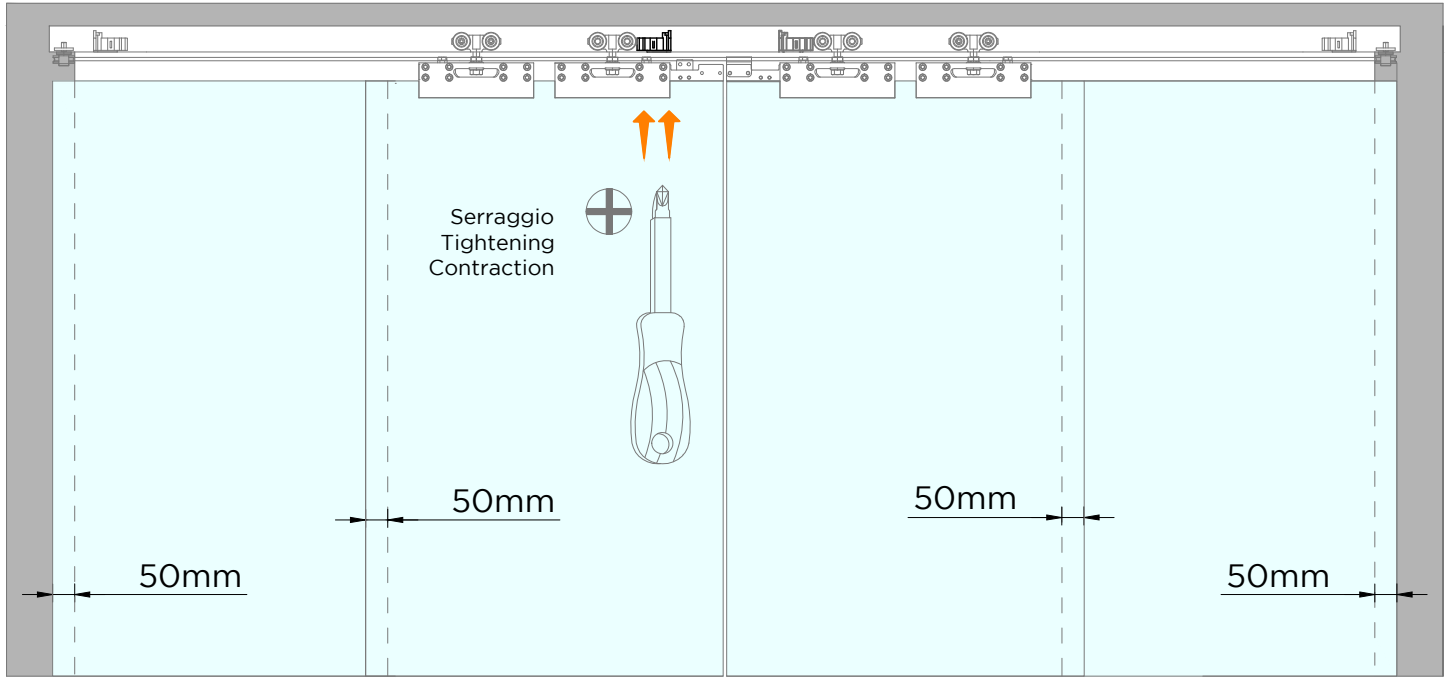

LMV10021CF

15c