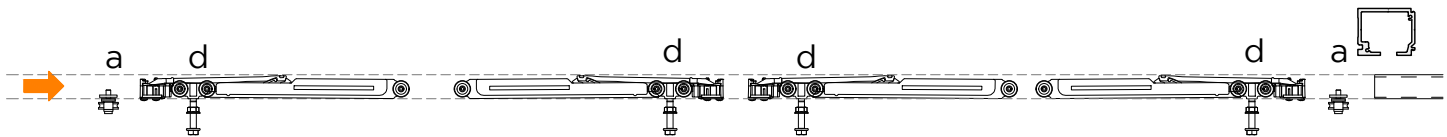

LM VETRO

ISTRUZIONI DI MONTAGGIO
ASSEMBLY INSTRUCTIONS
INSTRUCTIONS DE MONTAGE

INSTALLAZIONI CON BINARIO AD UNA VIA A PARETE CON 2 ANTE SCORREVOLI E 2 ANTE FISSE
INSTALLATIONS WITH ONE-WAY WALL TRACK WITH 2 SLIDING LEAVES AND 2 FIXED LEAVES
INSTALLATIONS AVEC RAIL MURAL UNIQUE AVEC 2 VANTAILS COULISSANTS ET 2 VANTAILS FIXES

VETRO - GLASS - VERRE
 10mm - 10,8mm
 8mm - 8,8 Optional

Tagli anta fissa -
 Fixed door cuts -
 Coupes de portes fixes

LMU20 x2

LMC13

LM0100C

LM3110

LM26100

LMV10021CF

OPTIONAL OPTIONAL OPTIONAL OPTIONAL OPTIONAL

OPTIONAL OPTIONAL OPTIONAL OPTIONAL OPTIONAL

2b

LMV10021CF

3a

3b

3b

3c