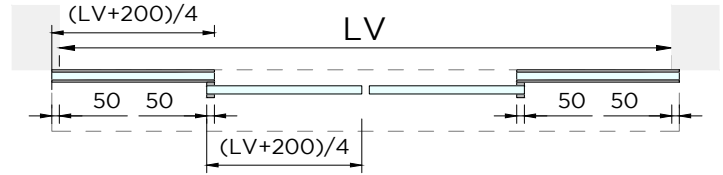

LM VETRO

ISTRUZIONI DI MONTAGGIO
ASSEMBLY INSTRUCTIONS
INSTRUCTIONS DE MONTAGE

INSTALLAZIONI CON BINARIO AD UNA VIA A PARETE CON 2 ANTE SCORREVOLI E 2 ANTE FISSE
INSTALLATIONS WITH ONE-WAY WALL TRACK WITH 2 SLIDING LEAVES AND 2 FIXED LEAVES
INSTALLATIONS AVEC RAIL MURAL UNIQUE AVEC 2 VANTAILS COULISSANTS ET 2 VANTAILS FIXES

LMV10021CF

OPTIONAL

OPTIONAL

LMV10021CF

In caso di Maniglia Optional vedi punto -
 In case of Optional Handle see point -
 En cas de poignée optionnelle, voir les point

VETRO - GLASS - VERRE
 8mm - 10,8mm

Tagli anta scorrevole -
 Sliding door cuts -
 Coupes de portes coulissantes