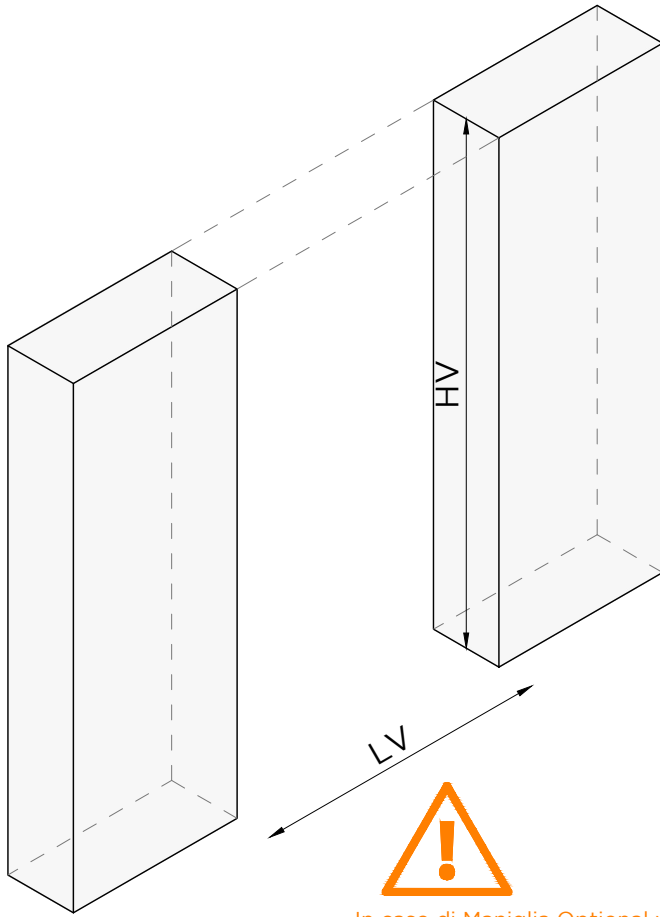

LM VETRO

ISTRUZIONI DI MONTAGGIO
ASSEMBLY INSTRUCTIONS
INSTRUCTIONS DE MONTAGE

INSTALLAZIONI CON BINARIO AD UNA VIA A PARETE CON 2 ANTE SCORREVOLI E 2 ANTE FISSE
INSTALLATIONS WITH ONE-WAY WALL TRACK WITH 2 SLIDING LEAVES AND 2 FIXED LEAVES
INSTALLATIONS AVEC RAIL MURAL UNIQUE AVEC 2 VANTAILS COULISSANTS ET 2 VANTAILS FIXES

LMV10021CF

OPTIONAL

OPTIONAL

LMV10021CF

In caso di Maniglia Optional vedi punto -
 In case of Optional Handle see point -
 En cas de poignée optionnelle, voir les point

VETRO - GLASS - VERRE
 8mm - 10,8mm

Tagli anta scorrevole -
 Sliding door cuts -
 Coupes de portes coulissantes