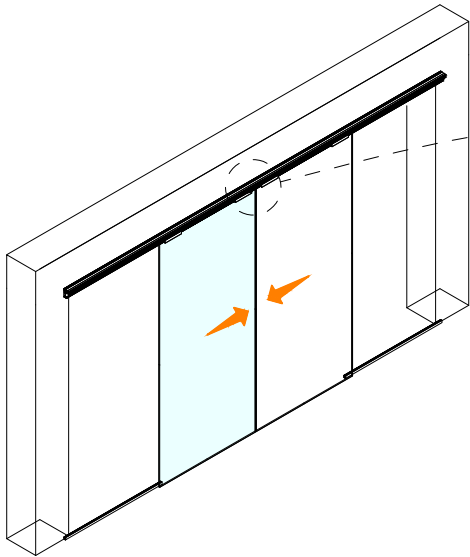

LMV10021CF