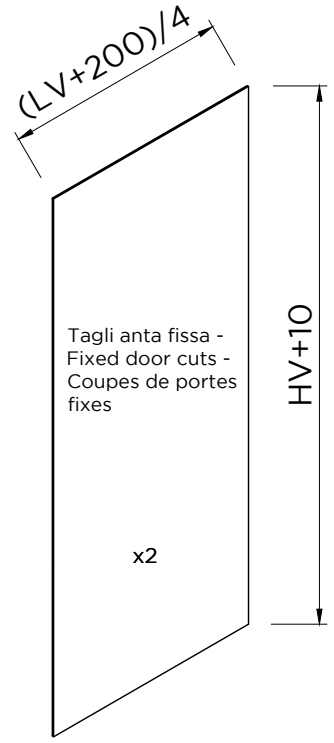

VETRO - GLASS - VERRE
10mm - 10,8mm
8mm - 8,8 Optional