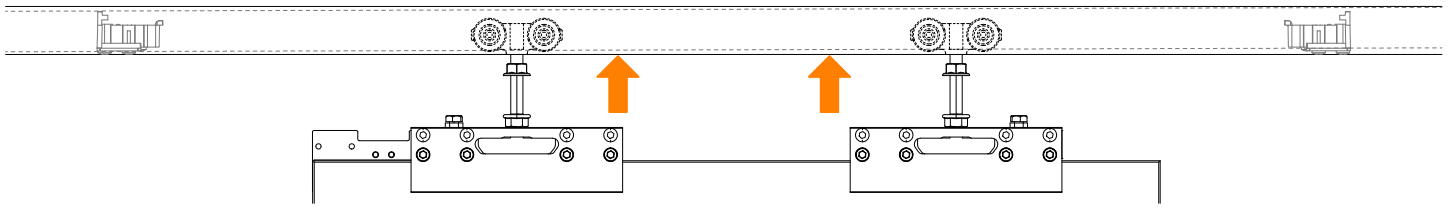

LMV10021C

6b