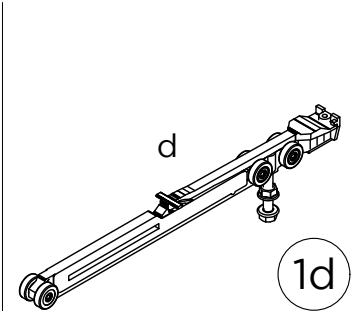

LMV10021C

1

a

b

c

1

Optional

1a

1b

1c

1d

2