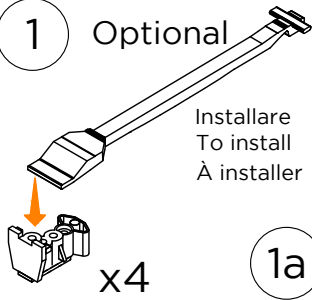

c

1

Optional

1a