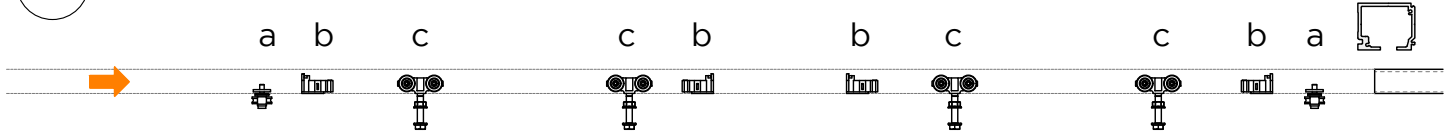

LMV10021C

1