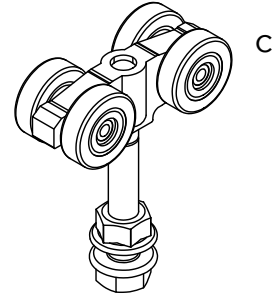

LMV10021C

1

a

b

c

1

Optional

1a

1b

1c

1d

2