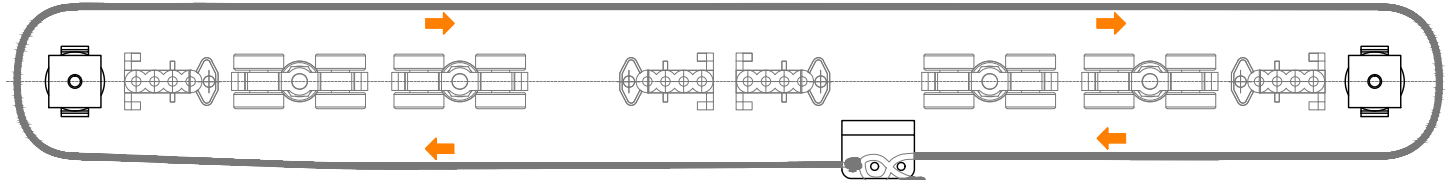

# LM VETRO

ISTRUZIONI DI MONTAGGIO  
ASSEMBLY INSTRUCTIONS  
INSTRUCTIONS DE MONTAGE

INSTALLAZIONI CON BINARIO AD UNA VIA A PARETE CON 2 ANTE  
INSTALLATIONS WITH ONE-WAY WALL TRACK WITH 2 DOORS  
INSTALLATIONS AVEC RAIL DE MUR UNIQUE AVEC 2 PORTES

1b

1c

1d

2

3a

3b

Parete -  
Wall -  
Mur

Parete -  
Wall -  
Mur