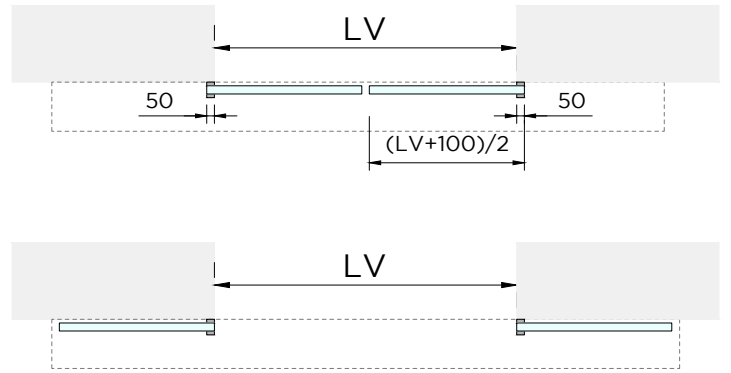

# LM VETRO

ISTRUZIONI DI MONTAGGIO  
ASSEMBLY INSTRUCTIONS  
INSTRUCTIONS DE MONTAGE

INSTALLAZIONI CON BINARIO AD UNA VIA A PARETE CON 2 ANTE  
INSTALLATIONS WITH ONE-WAY WALL TRACK WITH 2 DOORS  
INSTALLATIONS AVEC RAIL DE MUR UNIQUE AVEC 2 PORTES

# LMV10021C

 <p>LM3110</p>	 <p>LM0100C</p>	 <p>x2 LM10042TP33</p>	 <p>x4 CARVIT8X50-A2</p>
 <p>x2 CERPOS514</p>	 <p>x2 CERPOS514-C</p>	 <p>x4 057.3073.071</p>	 <p>x2 LMGF</p>
 <p>LMSIN-2AC500 - (CAVO)</p>	 <p>LMSIN-2AC500- (PIASTRA 5F)</p>	 <p>x2 LMSIN-2AC500- (CARRUCOLA)</p>	 <p>LMSIN-2AC500- (PIASTRA 4F)</p>

Optional  
Portata da 20 kg a 60 kg - Capacity from 20 kg to 60 kg - Capacité de 20 kg à 60 kg

x2  
042.3102.072

x2  
042.3102.072

Optional  
Portata da 61 kg a 100 kg - Capacity from 61 kg to 100 kg - Capacité de 61 kg à 100 kg

x2  
042.3102.071

x2  
042.3102.071

LMV10021C

In caso di Maniglia Optional vedi punto -  
 In case of Optional Handle see point -  
 En cas de poignée optionnelle, voir les point

VETRO - GLASS - VERRE  
 8mm - 10,8mm