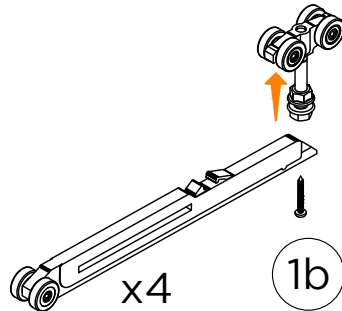

LMV10021C

1

a

b

c

1

Optional

1a

1b

1c

1d

2