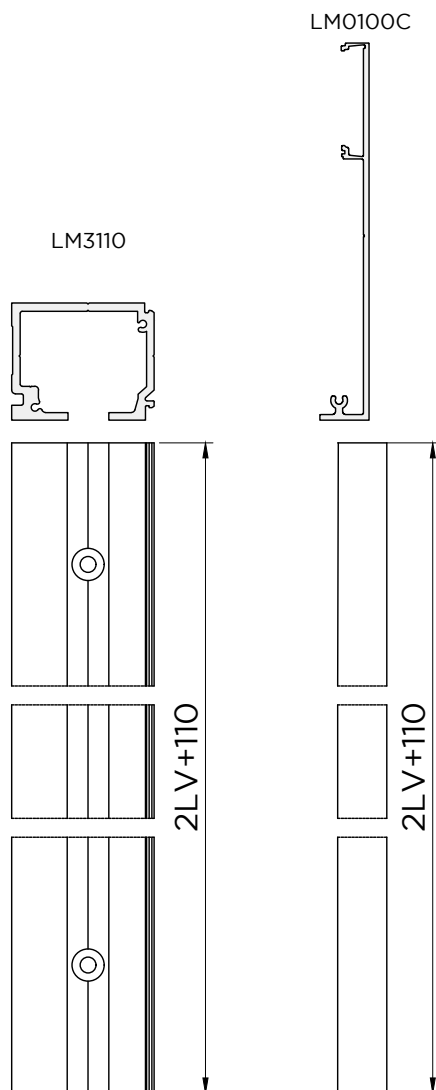

# LMV10021C

 <p>LM3110</p>	 <p>LM0100C</p>	 <p>x2 LM10042TP33</p>	 <p>x4 CARVIT8X50-A2</p>
 <p>x2 CERPOS514</p>	 <p>x2 CERPOS514-C</p>	 <p>x4 057.3073.071</p>	 <p>x2 LMGF</p>
 <p>LMSIN-2AC500 - (CAVO)</p>	 <p>LMSIN-2AC500- (PIASTRA 5F)</p>	 <p>x2 LMSIN-2AC500- (CARRUCOLA)</p>	 <p>LMSIN-2AC500- (PIASTRA 4F)</p>

x2  
042.3102.071

x2  
042.3102.071

LMV10021C

In caso di Maniglia Optional vedi punto -  
 In case of Optional Handle see point -  
 En cas de poignée optionnelle, voir les point

VETRO - GLASS - VERRE  
 8mm - 10,8mm