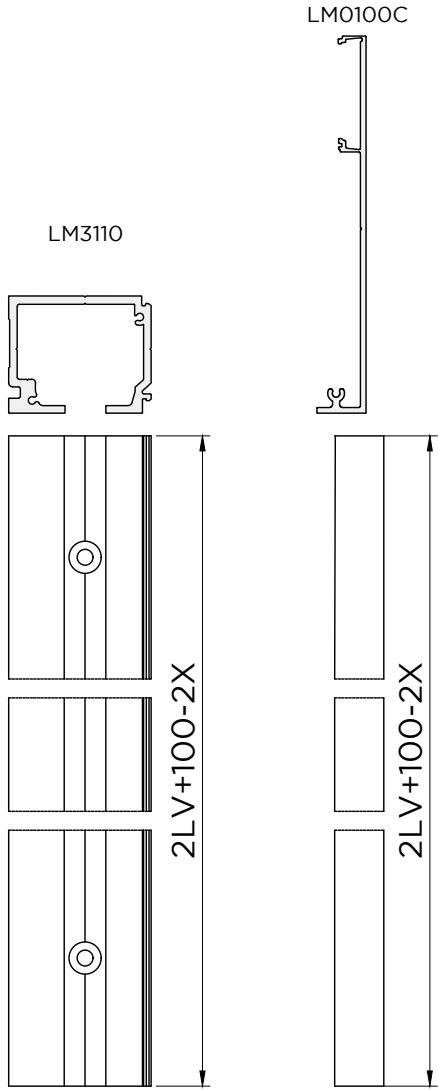

OPTIONAL OPTIONAL OPTIONAL OPTIONAL OPTIONAL OPTIONAL OPTIONAL OPTIONAL OPTIONAL OPTIONAL OPTIONAL OPTIONAL OPTIONAL OPTIONAL OPTIONAL OPTIONAL

OPTIONAL OPTIONAL OPTIONAL OPTIONAL OPTIONAL OPTIONAL OPTIONAL OPTIONAL OPTIONAL OPTIONAL OPTIONAL OPTIONAL OPTIONAL OPTIONAL OPTIONAL OPTIONAL