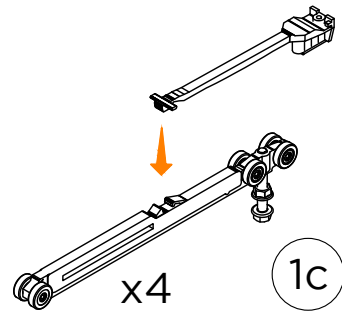

LMV10021C

1

a

b

c

1

Optional

1a

1b

1c

1d

2