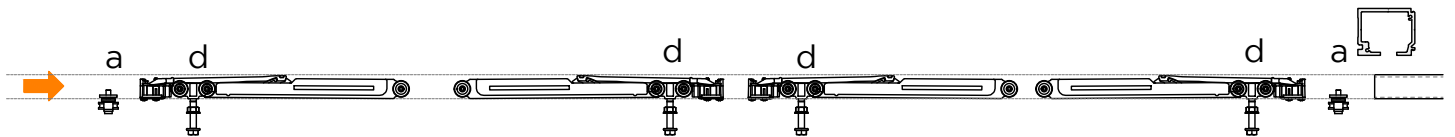

LMV10021C

1

a

b

c

1

Optional

1a

1b

1c

1d

2