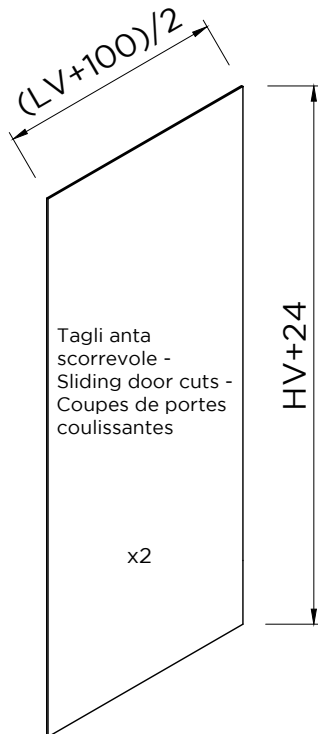

x2  
042.3102.071

x2  
042.3102.071

LMV10021C

In caso di Maniglia Optional vedi punto -  
 In case of Optional Handle see point -  
 En cas de poignée optionnelle, voir les point

VETRO - GLASS - VERRE  
 8mm - 10,8mm