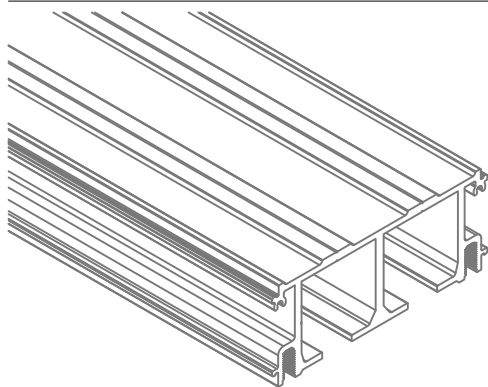

LM VETRO

ISTRUZIONI DI MONTAGGIO
ASSEMBLY INSTRUCTIONS
INSTRUCTIONS DE MONTAGE

INSTALLAZIONI CON BINARIO A DUE VIE A SOFFITTO CON DUE ANTE ED UN FISSO
INSTALLATIONS WITH TWO-WAY CEILING TRACK WITH TWO DOORS AND ONE FIXED
INSTALLATIONS AVEC RAIL DE PLAFOND À DEUX VOIES AVEC DEUX PORTES ET UN
FIXE

LMV10012F

LM2V080

LM26100

LM0100C

x2
LMU20

LMC13

LMU20TP

5 metri - meters - mètres
GTUP2