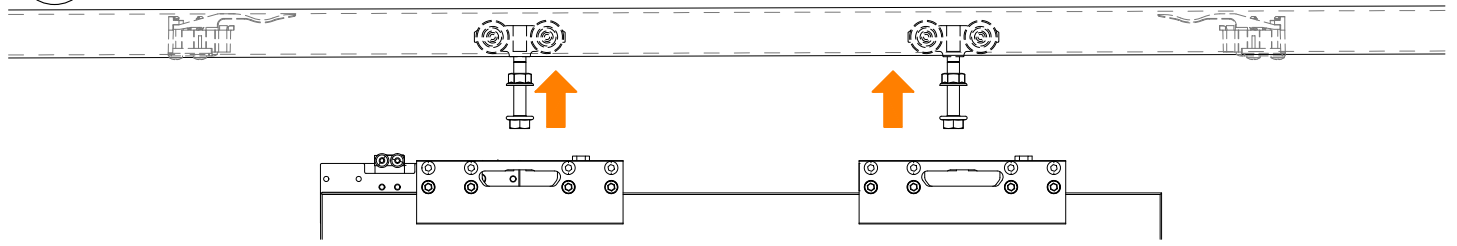

LMV10012F

17b