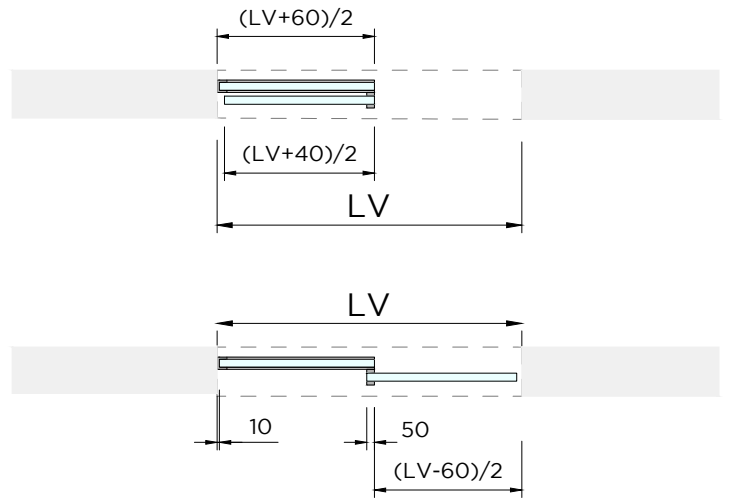

LMV10011F

In caso di Maniglia Optional vedi punto -
In case of Optional Handle see point -
En cas de poignée optionnelle, voir les point

VETRO - GLASS - VERRE
8mm - 10,8mm