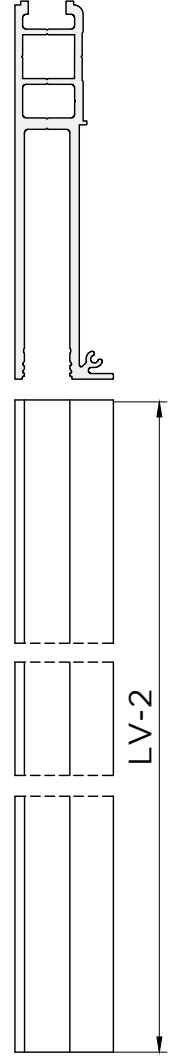

LM26100

OPTIONAL OPTIONAL OPTIONAL OPTIONAL OPTIONAL OPTIONAL OPTIONAL OPTIONAL OPTIONAL OPTIONAL OPTIONAL OPTIONAL OPTIONAL OPTIONAL OPTIONAL OPTIONAL