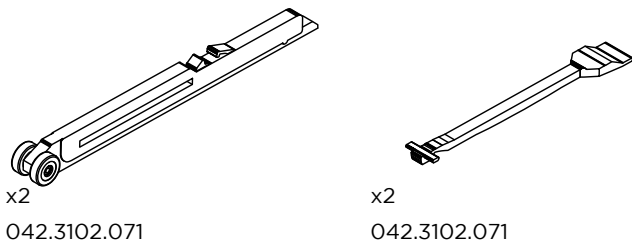

Optional
Portata da 61 kg a 100 kg - Capacity from 61 kg to 100 kg - Capacité de 61 kg à 100 kg