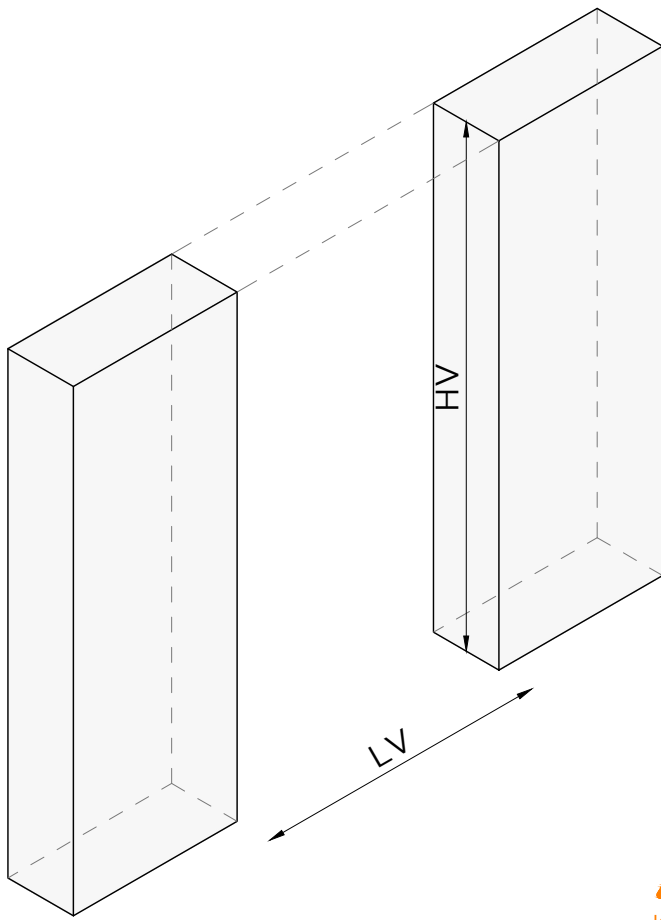

LMV10011F

In caso di Maniglia Optional vedi punto -
In case of Optional Handle see point -
En cas de poignée optionnelle, voir les point

VETRO - GLASS - VERRE
8mm - 10,8mm