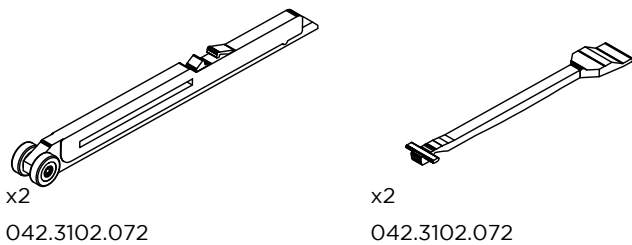

LM21	 LM26100	 LM0100C	 LMC13
     x2 LMU20	 LMU20TP	 5 metri - meters - mètres GTUP2	 x2 CERPOS514
   x2 CARVIT8x40-A2	 x2 057.3073.072	 LMGF	

Optional
Portata da 20 kg a 60 kg - Capacity from 20 kg to 60 kg - Capacité de 20 kg à 60 kg