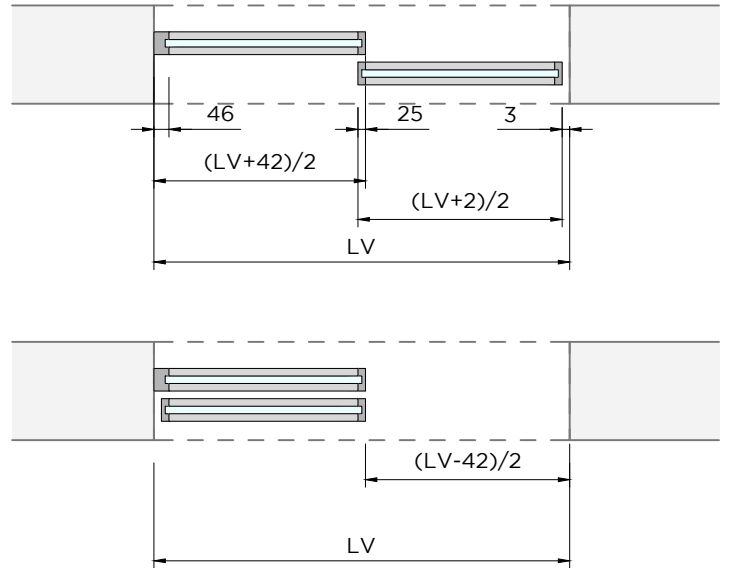

In caso di Maniglia Optional LMC0038 vedi punti -
In case of Optional Handle LMC0038 see points -
En cas de poignée optionnelle LMC0038, voir les points

VETRO - GLASS - VERRE
8mm - 8,8mm

VETRO - GLASS - VERRE
8mm - 8,8mm