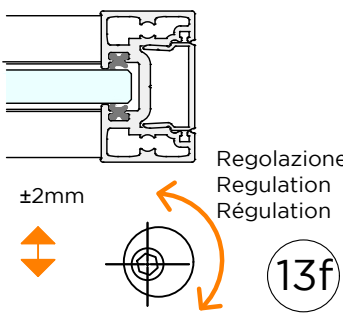

8d

LMT6511F

In caso di Maniglia Optional LMC0038 vedi punti -
In case of Optional Handle LMC0038 see points -
En cas de poignée optionnelle LMC0038, voir les points

LMT6511F

Prfilo inferiore -
Lower profile -
Profil inférieur

Prfilo superiore -
Upper profile -
Profil supérieur

13a

Anta fissa -
Fixed door -
Porte fixe

Vano porta -
Door compartment -
Compartment de porte

LMT6511F

14a

14b

14c