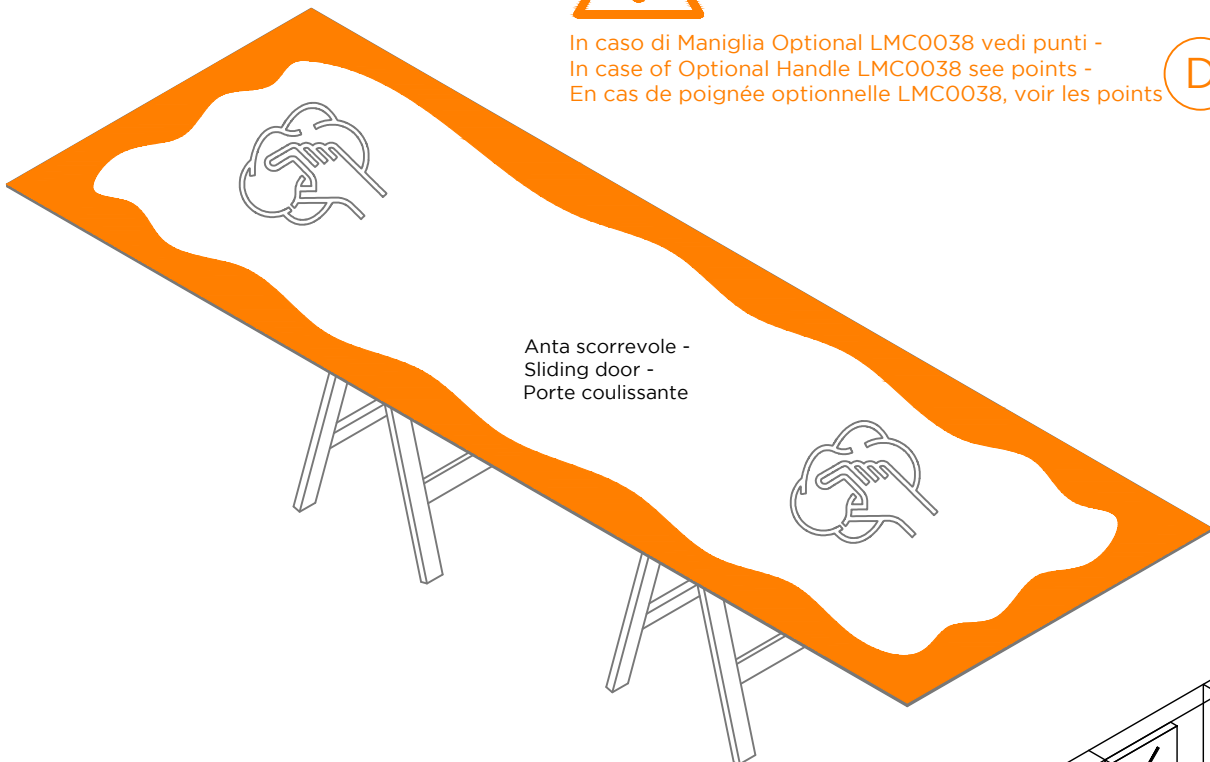

8d

LMT6511F

In caso di Maniglia Optional LMC0038 vedi punti -
In case of Optional Handle LMC0038 see points -
En cas de poignée optionnelle LMC0038, voir les points

LMT6511F

Prfilo inferiore -
Lower profile -
Profil inférieur