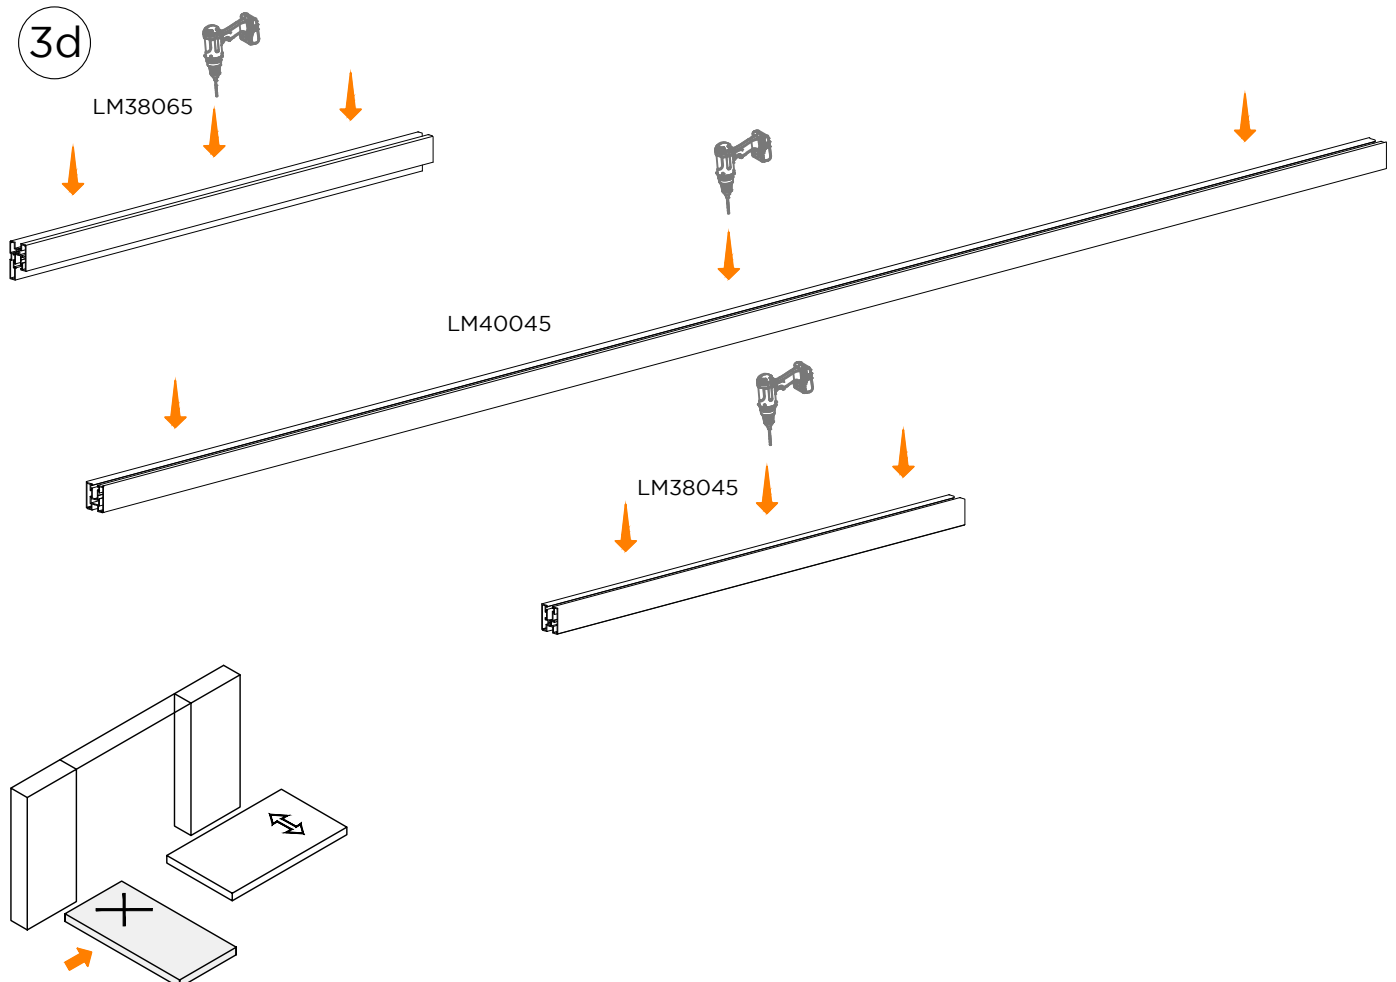

LM38065 x1

FOU1013

LMT6511F

LMT6511F

5a

5b

Nastro biadesivo -
Double-sided tape -
Ruban adhésif double face

NO KIT