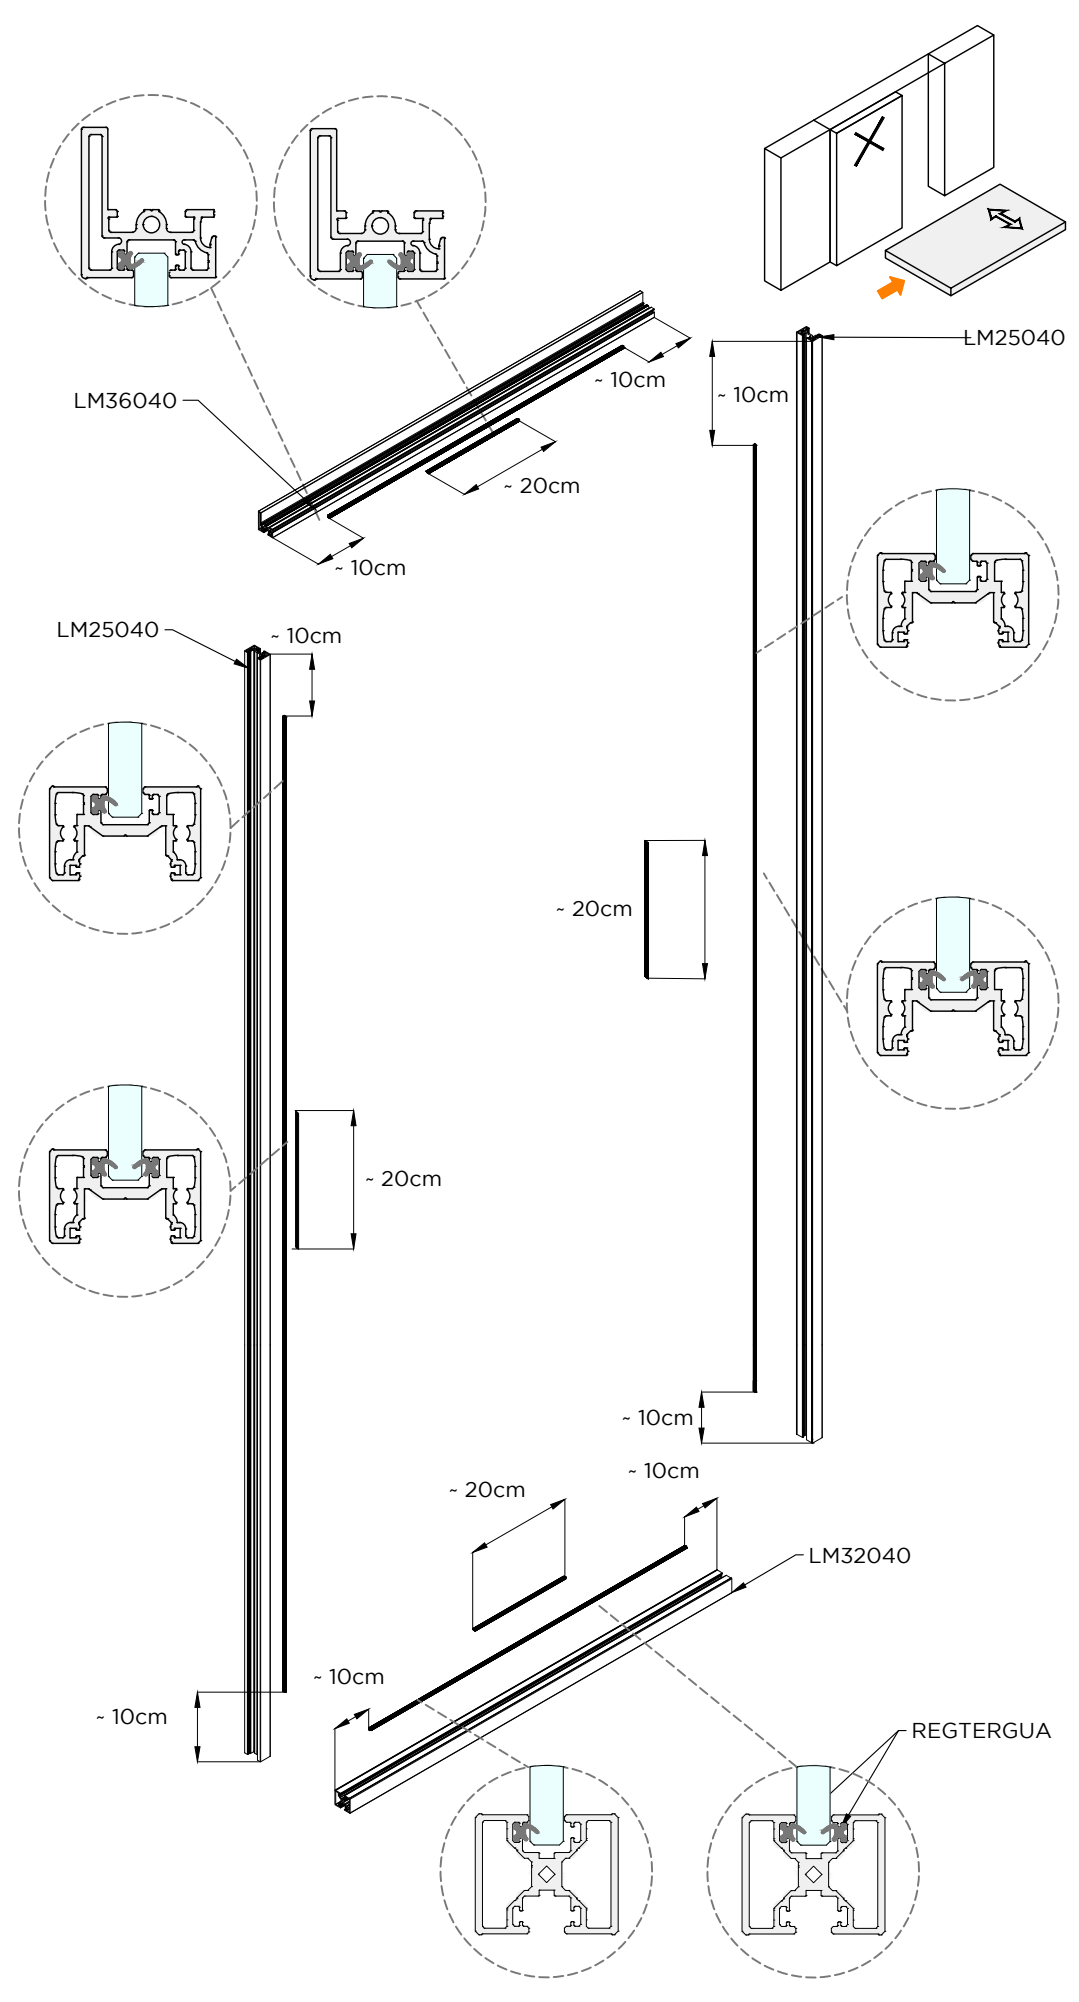

VETRO - GLASS - VERRE
8mm - 8,8mm

VETRO - GLASS - VERRE
8mm - 8,8mm

LMT6511F

LM25040 x2

LM0023C x2

LM0040C

LM36040

LM32040

8d

LMT6511F

In caso di Maniglia Optional LMC0038 vedi punti -
In case of Optional Handle LMC0038 see points -
En cas de poignée optionnelle LMC0038, voir les points

LMT6511F

Prfilo inferiore -
Lower profile -
Profil inférieur