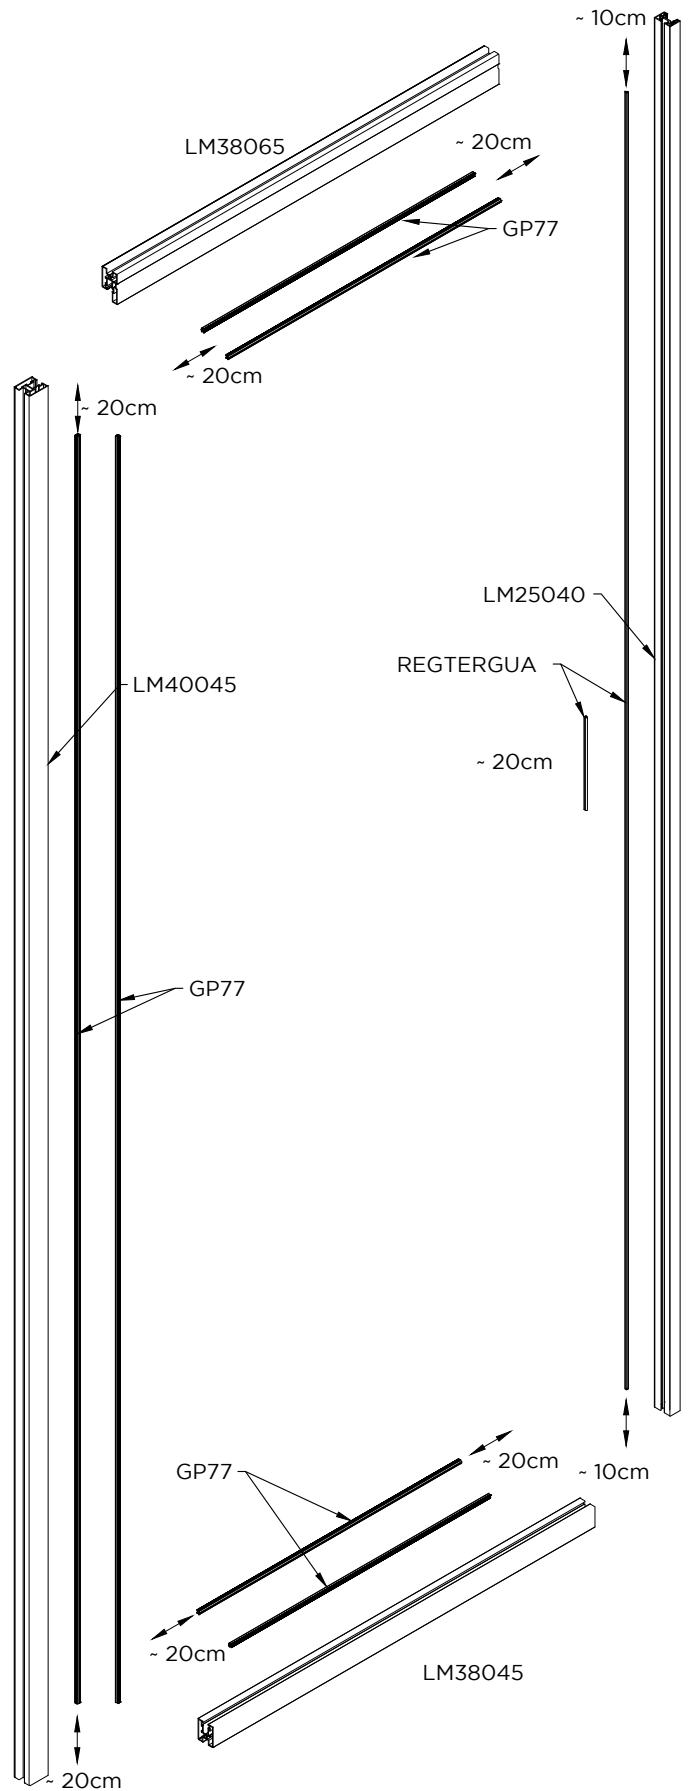

VETRO - GLASS - VERRE
8mm - 8,8mm

VETRO - GLASS - VERRE
8mm - 8,8mm

LMT6511F

LM25040 x2

LM0023C x2

LM0040C

LM36040

LM32040

LM38065 x1

FOU1013

LMT6511F

LMT6511F

5a

5b

Nastro biadesivo -
Double-sided tape -
Ruban adhésif double face

NO KIT

5c

5d

6

7

Anta fissa -
Fixed door -
Porte fixe

8a

8b

8c