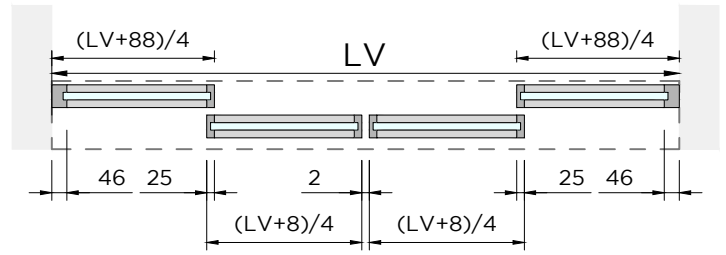

LM INTELAIATO

ISTRUZIONI DI MONTAGGIO
ASSEMBLY INSTRUCTIONS
INSTRUCTIONS DE MONTAGE

INSTALLAZIONI CON BINARIO AD UNA VIA A SOFFITTO CON 2 ANTE SCORREVOLI E 2 ANTE FISSE

INSTALLATIONS WITH ONE-WAY CEILING TRACK WITH 2 SLIDING LEAVES AND 2 FIXED LEAVES

LMT6511CF

Optional
 Portata da 20 kg a 60 kg - Capacity from 20 kg to 60 kg - Capacité de 20 kg à 60 kg

Optional
 Portata da 61 kg a 100 kg - Capacity from 61 kg to 100 kg - Capacité de 61 kg à 100 kg

OPTIONAL OPTIONAL OPTIONAL OPTIONAL OPTIONAL OF

OPTIONAL OPTIONAL OPTIONAL OPTIONAL OPTIONAL OF

In caso di Maniglia Optional LMC0038 vedi punti -
In case of Optional Handle LMC0038 see points -
En cas de poignée optionnelle LMC0038, voir les points

VETRO - GLASS - VERRE
8mm - 8,8mm