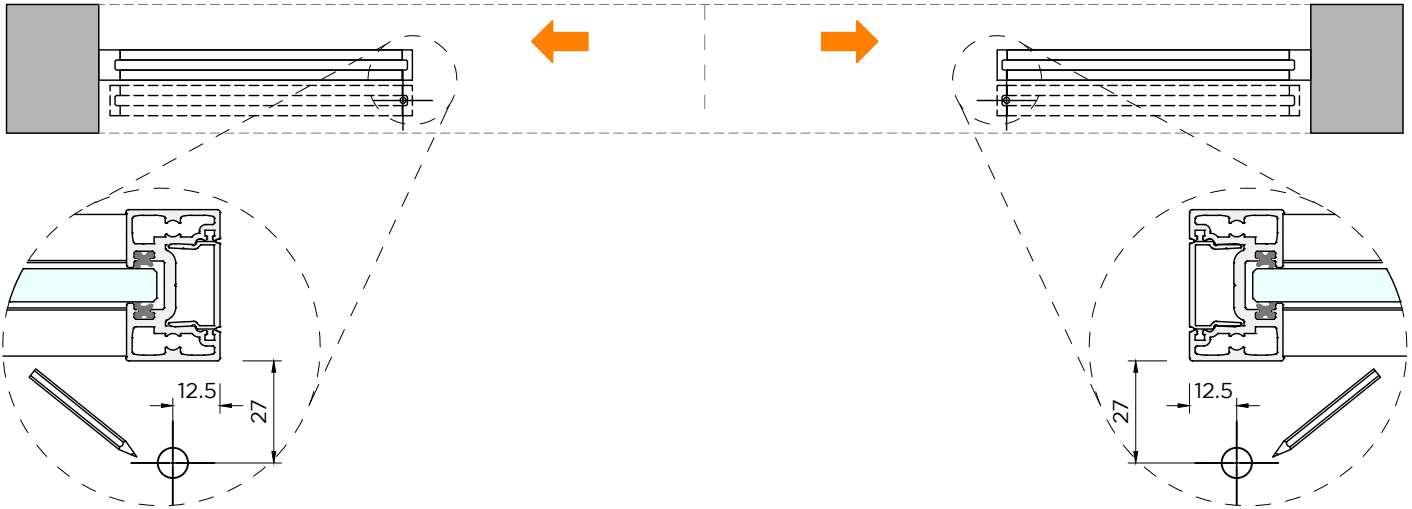

9a
x2

9b
x2

9c
x2

9d
x2

LMT6511C

In caso di Maniglia Optional LMC0038 vedi punti -
In case of Optional Handle LMC0038 see points -
En cas de poignée optionnelle LMC0038, voir les points

LMT6511CF

Prfilo inferiore -
Lower profile -
Profil inférieur

x2

Prfilo superiore -
Upper profile -
Profil supérieur

13a

Parete -
Wall -
Mur

Vano porta -
Door compartment -
Compartment de porte

Parete -
Wall -
Mur

LMT6511CF

14a