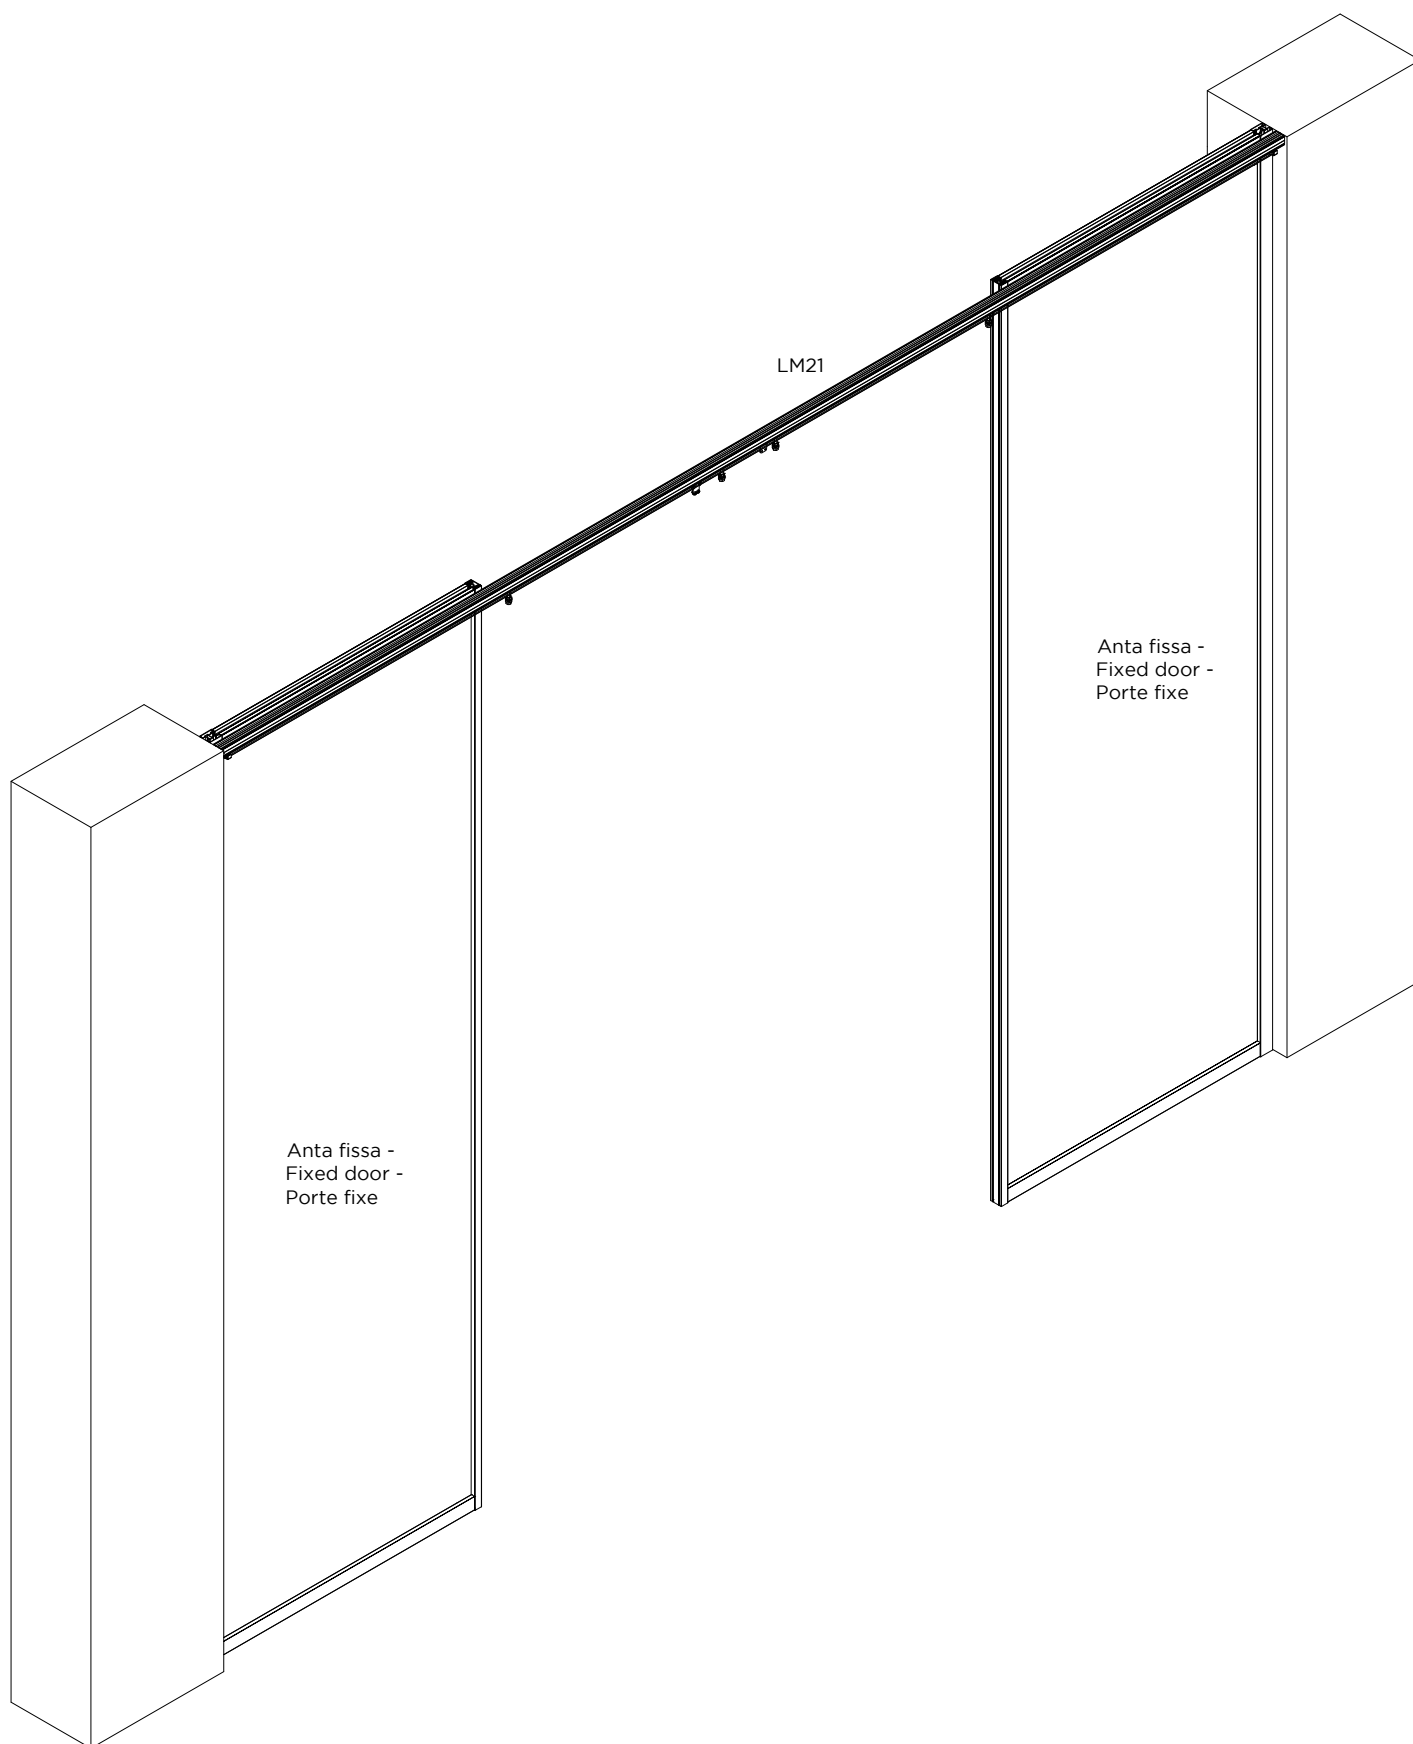

9a
x2

9b
x2

9c
x2

9d
x2

LMT6511C

In caso di Maniglia Optional LMC0038 vedi punti -
In case of Optional Handle LMC0038 see points -
En cas de poignée optionnelle LMC0038, voir les points

LMT6511CF

Prfilo inferiore -
Lower profile -
Profil inférieur