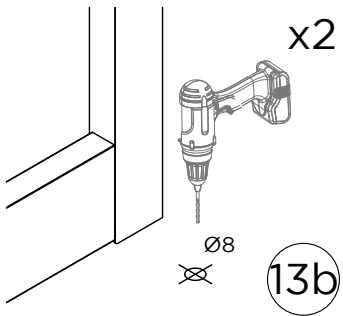

9a
x2

9b
x2

9c
x2

9d
x2

LMT6511C

In caso di Maniglia Optional LMC0038 vedi punti -
In case of Optional Handle LMC0038 see points -
En cas de poignée optionnelle LMC0038, voir les points

LMT6511CF

Prfilo inferiore -
Lower profile -
Profil inférieur

x2

Prfilo superiore -
Upper profile -
Profil supérieur

13a

Parete -
Wall -
Mur

Vano porta -
Door compartment -
Compartment de porte

Parete -
Wall -
Mur

LMT6511CF

14a