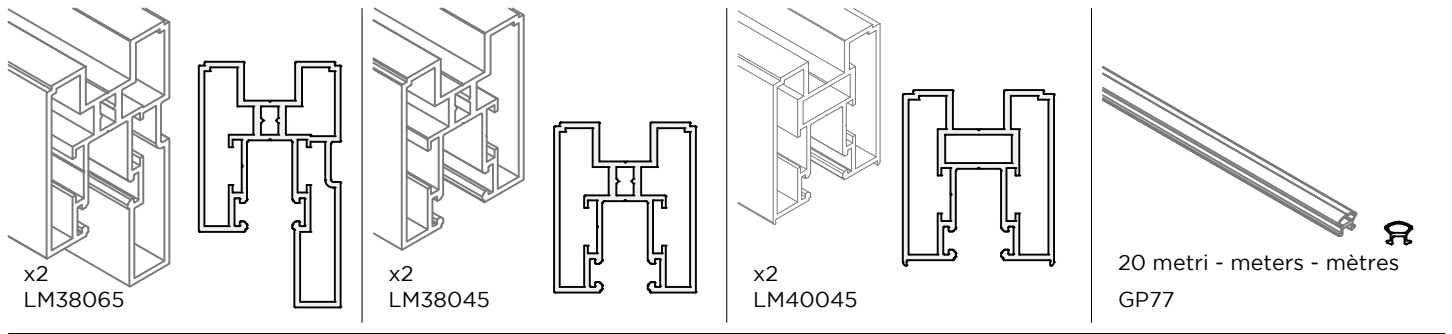

LMT6511CF

Optional
Portata da 20 kg a 60 kg - Capacity from 20 kg to 60 kg - Capacité de 20 kg à 60 kg

Optional
Portata da 61 kg a 100 kg - Capacity from 61 kg to 100 kg - Capacité de 61 kg à 100 kg

OPTIONAL OPTIONAL OPTIONAL OPTIONAL OPTIONAL OF

OPTIONAL OPTIONAL OPTIONAL OPTIONAL OPTIONAL OF