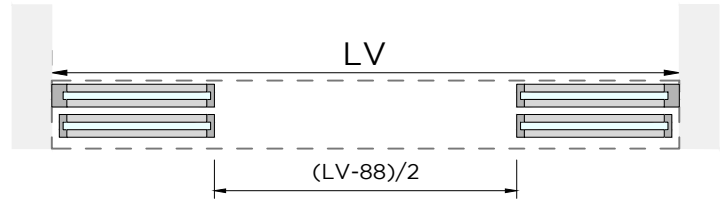

LM INTELAIATO

ISTRUZIONI DI MONTAGGIO
ASSEMBLY INSTRUCTIONS
INSTRUCTIONS DE MONTAGE

INSTALLAZIONI CON BINARIO AD UNA VIA A SOFFITTO CON 2 ANTE SCORREVOLI E 2 ANTE FISSE

INSTALLATIONS WITH ONE-WAY CEILING TRACK WITH 2 SLIDING LEAVES AND 2 FIXED LEAVES

INSTALLATIONS AVEC RAIL DE PLAFOND UNIQUEMENT AVEC 2 VANTAILS COULISSANTS ET 2 VANTAILS FIXES

LMT6511CF

 <p>x2 LM36040</p>	 <p>x2 LM0040C</p>	 <p>x2 LM32040</p>	 <p>x6 LM25040</p>
 <p>x4 LM0023C</p>	 <p>x8 REGTERGUA</p>	 <p>x2 GB01</p>	 <p>x4 LMINT-AM11 - (ATTACCO)</p>
 <p>x4 LMINT-AM11 - (GRANO)</p>	 <p>x2 LMINT-AM11 - (DIMA)</p>	 <p>x4 LMINT-AM11 - (TAPPO)</p>	 <p>x8 LMINT-AM11 - (VITE)</p>
 <p>x4 CARVIT8X50-A2</p>	 <p>LM21</p>	 <p>x2 LMCA065</p>	 <p>x4 HAND32140VHB</p>
 <p>x4 057.3073.071</p>	 <p>LMSIN-2AC11 - (PIASTRA 4F)</p>	 <p>LMSIN-2AC11 - (PIASTRA 5F)</p>	 <p>x2 LMSIN-2AC11 - (CARRUCOLA)</p>
<p>for installation only</p>  <p>x2 LMSIN-2AC11 - (GUIDA)</p>	 <p>LMSIN-2AC11 - (CAVO)</p>	 <p>x2 FOU1013</p>	 <p>x8 VIT7981-4.8X60-ZN</p>

LMT6511CF

Optional
 Portata da 20 kg a 60 kg - Capacity from 20 kg to 60 kg - Capacité de 20 kg à 60 kg

Optional
 Portata da 61 kg a 100 kg - Capacity from 61 kg to 100 kg - Capacité de 61 kg à 100 kg

OPTIONAL OPTIONAL OPTIONAL OPTIONAL OPTIONAL OF

OPTIONAL OPTIONAL OPTIONAL OPTIONAL OPTIONAL OF

In caso di Maniglia Optional LMC0038 vedi punti -
In case of Optional Handle LMC0038 see points -
En cas de poignée optionnelle LMC0038, voir les points

VETRO - GLASS - VERRE
8mm - 8,8mm