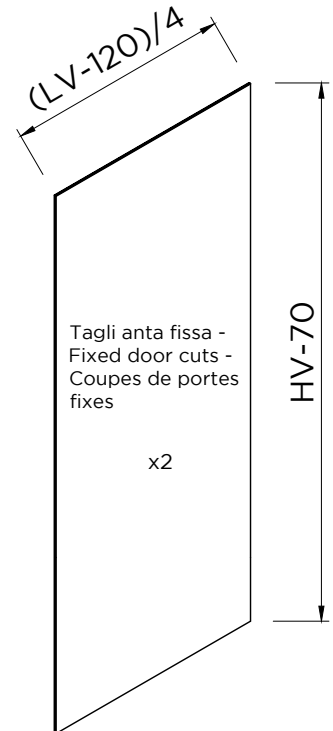

VETRO - GLASS - VERRE
8mm - 8,8mm