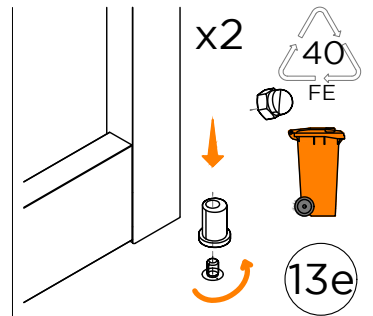

9a
x2

9b
x2

9c
x2

9d
x2

LMT6511C

In caso di Maniglia Optional LMC0038 vedi punti -
In case of Optional Handle LMC0038 see points -
En cas de poignée optionnelle LMC0038, voir les points

LMT6511CF

Prfilo inferiore -
Lower profile -
Profil inférieur

x2

Prfilo superiore -
Upper profile -
Profil supérieur

13a

Parete -
Wall -
Mur

Vano porta -
Door compartment -
Compartment de porte

Parete -
Wall -
Mur

LMT6511CF

14a