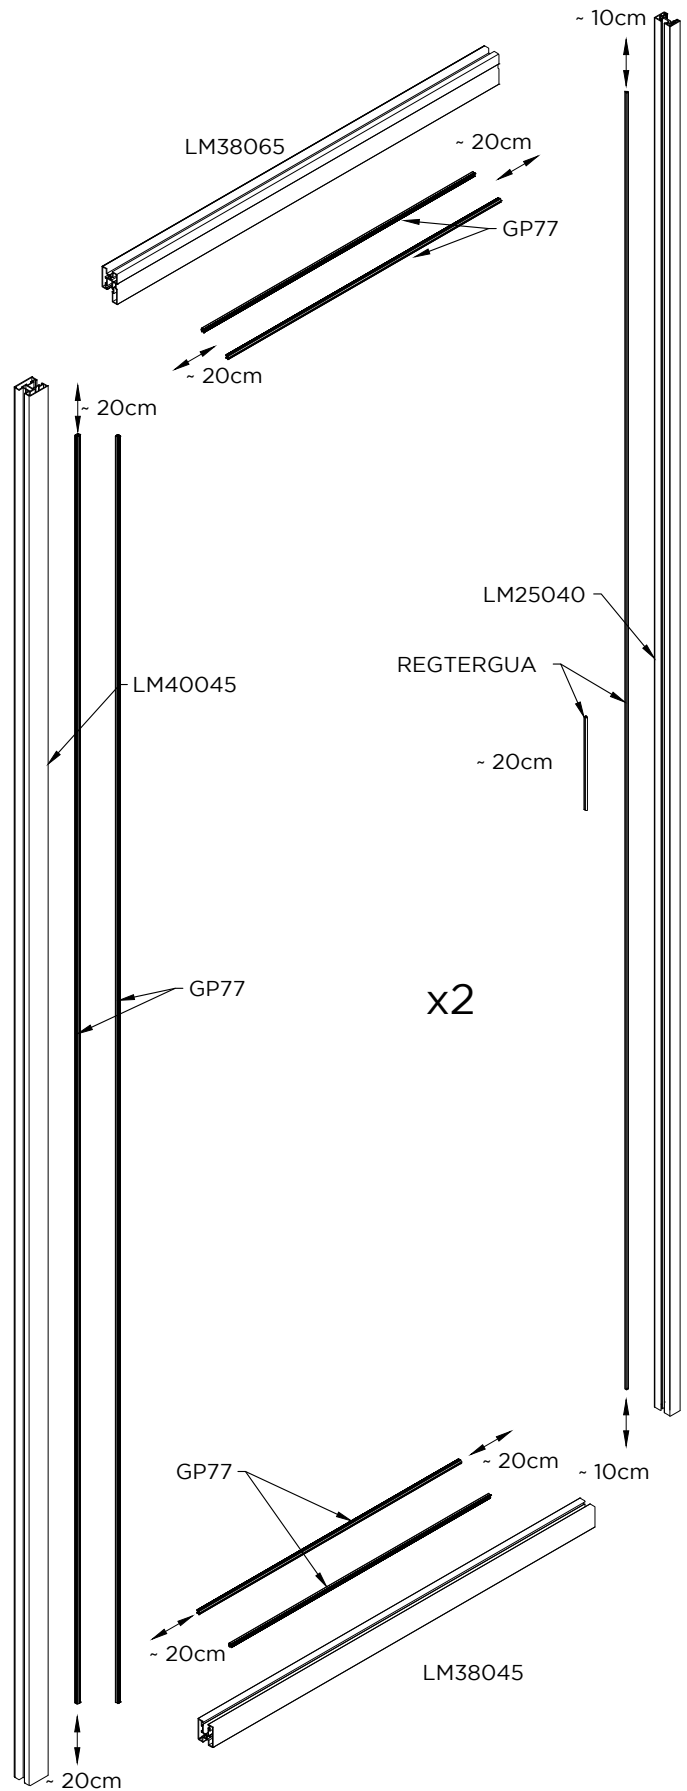

VETRO - GLASS - VERRE
8mm - 8,8mm

LMT6511CF

LM25040 x4

LM0023C x4

LM36040 x2

LM0040C x2

taglio
superiore -
top cut -
coupe
supérieure

HV - 68

Parete -
Wall -
Mur

3c
Tendere -
To tend -
Tendre

3d

Parete -
Wall -
Mur

LMT6511CF

Anta fissa -
Fixed door -
Porte fixe

LMT6511CF

LMT6511CF