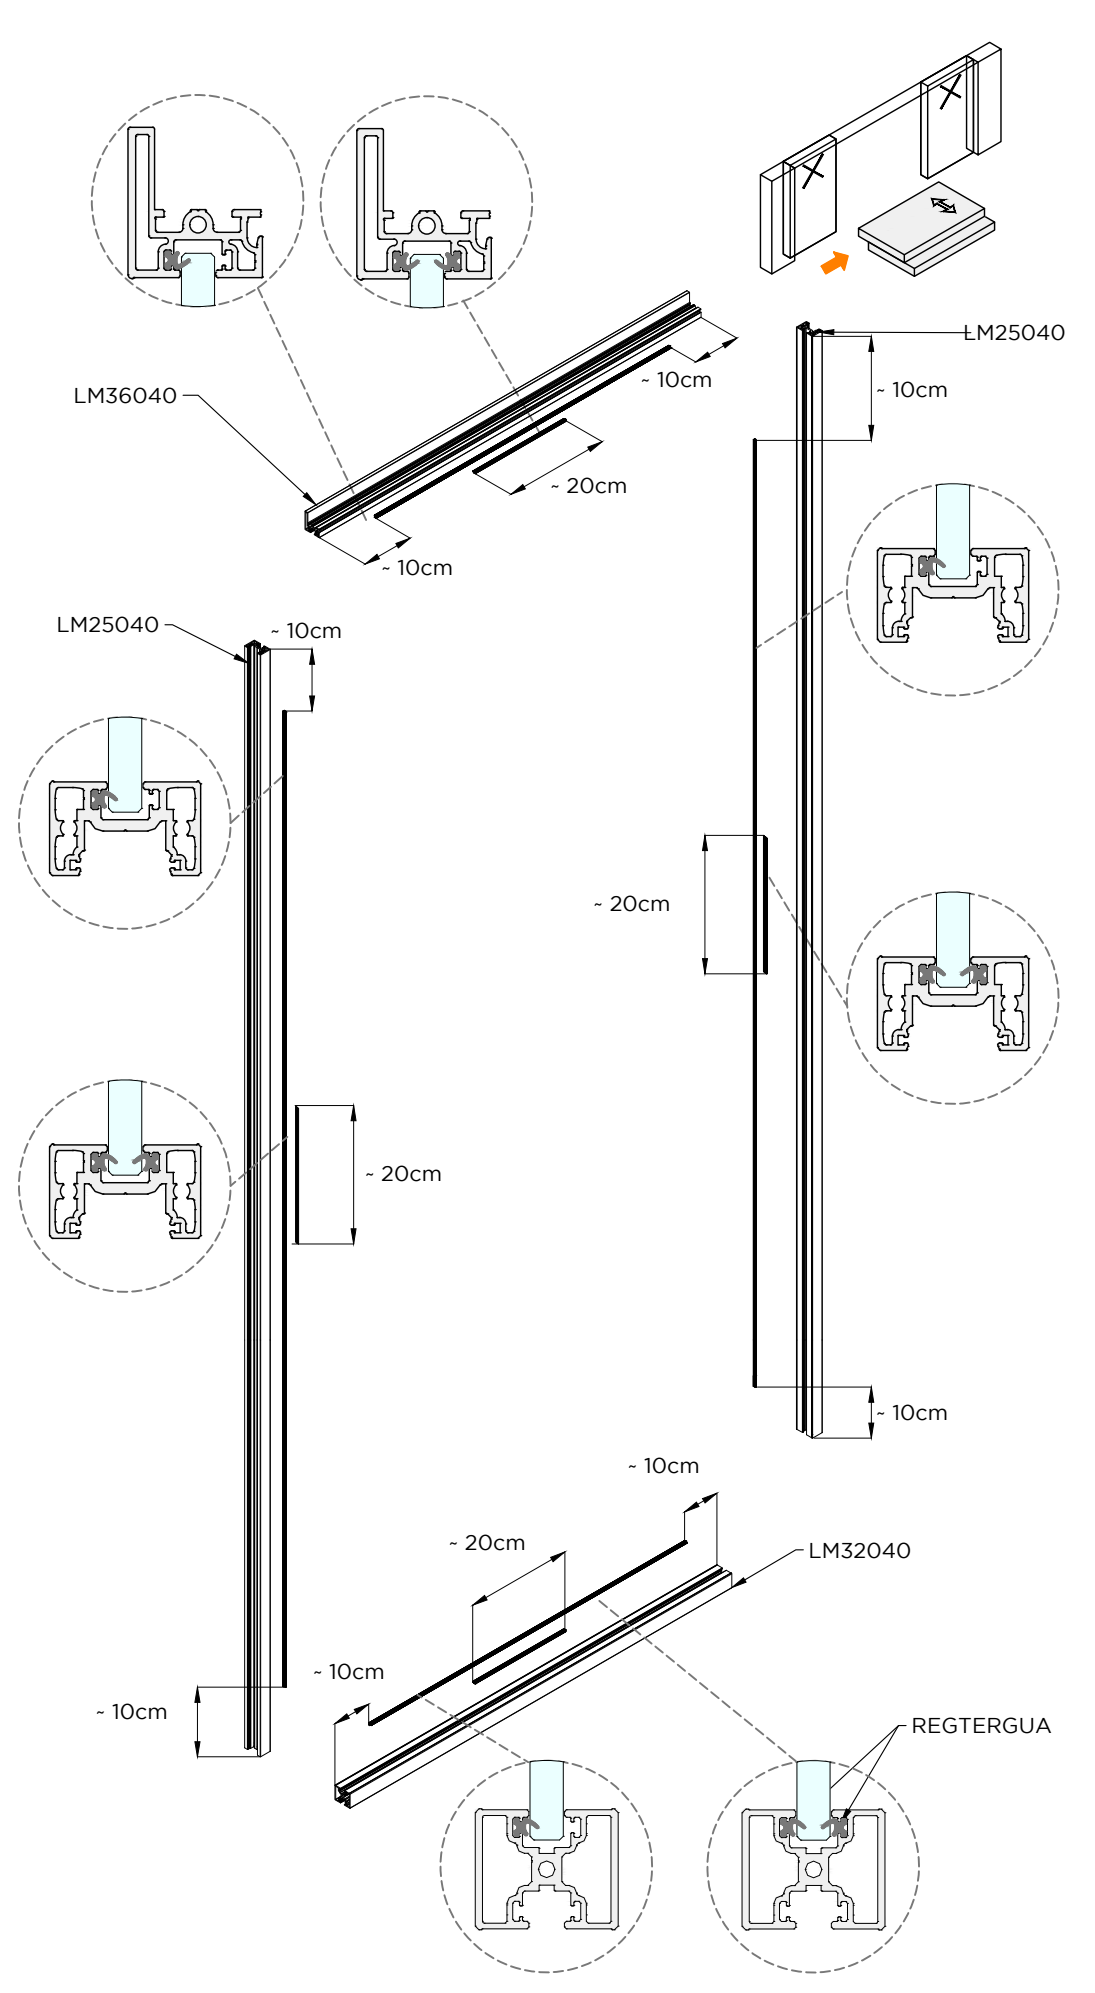

Parete -
Wall -
Mur

3c
Tendere -
To tend -
Tendre

3d

Parete -
Wall -
Mur

LMT6511CF

Anta fissa -
Fixed door -
Porte fixe

LMT6511CF

LMT6511CF

9a
x2

9b
x2

9c
x2

9d
x2

LMT6511C

In caso di Maniglia Optional LMC0038 vedi punti -
In case of Optional Handle LMC0038 see points -
En cas de poignée optionnelle LMC0038, voir les points

LMT6511CF

Prfilo inferiore -
Lower profile -
Profil inférieur