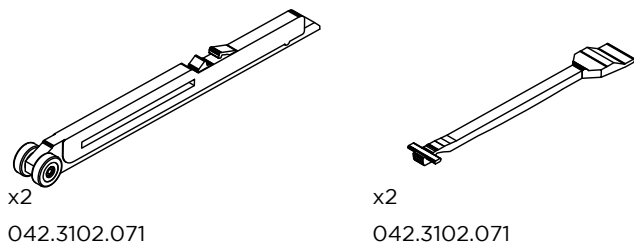

Optional
Portata da 61 kg a 100 kg - Capacity from 61 kg to 100 kg - Capacité de 61 kg à 100 kg