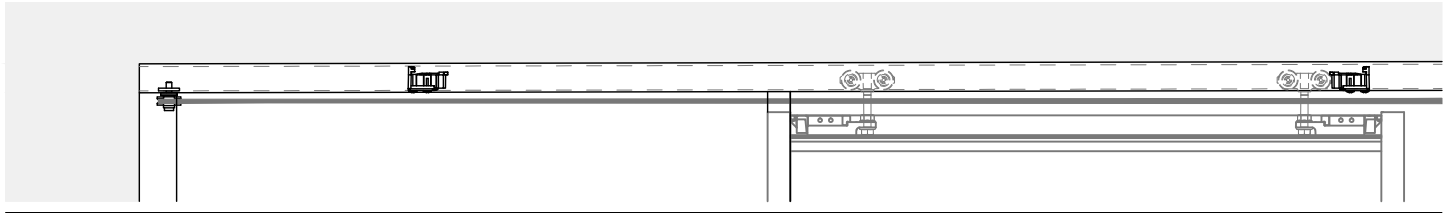

LMT6511CF

15a

Porta sinistra completamente chiusa -
Left door completely closed -
Porte gauche complètement fermée