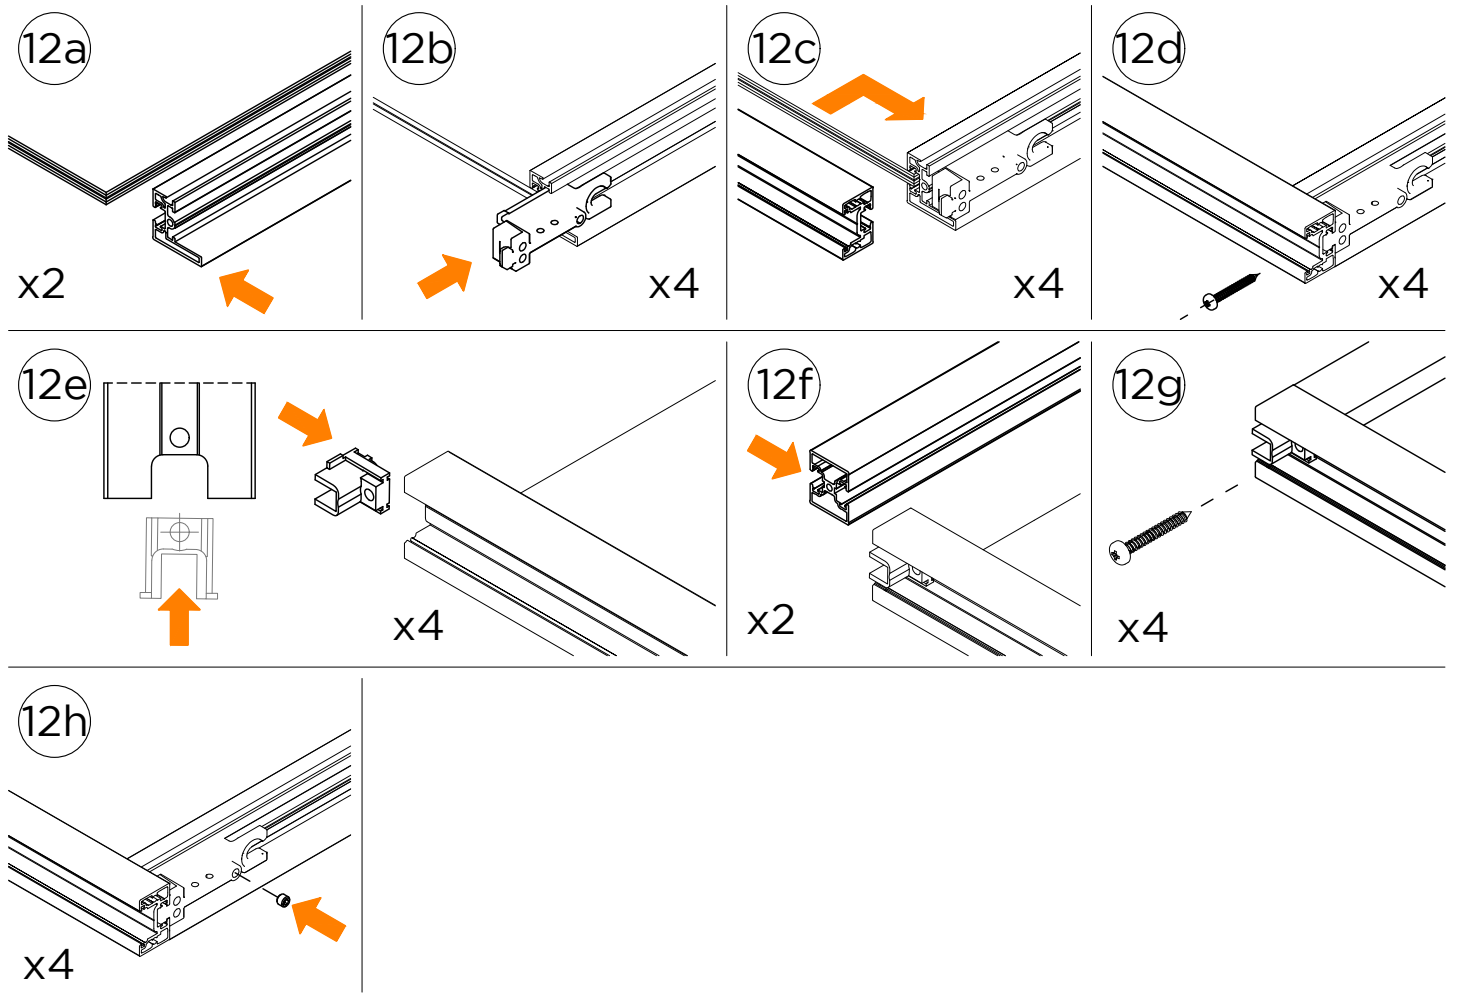

9a
x2

9b
x2

9c
x2

9d
x2

LMT6511C

In caso di Maniglia Optional LMC0038 vedi punti -
In case of Optional Handle LMC0038 see points -
En cas de poignée optionnelle LMC0038, voir les points

LMT6511CF

Prfilo inferiore -
Lower profile -
Profil inférieur