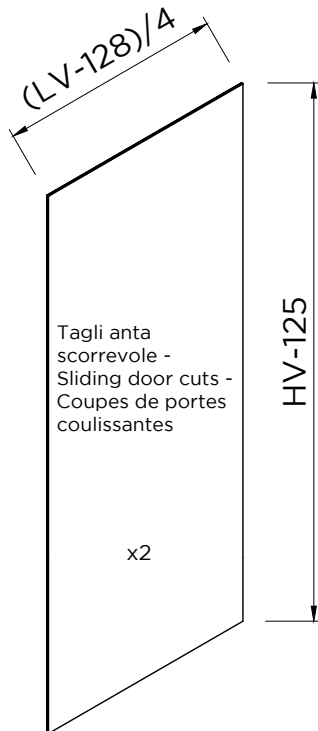

OPTIONAL OPTIONAL OPTIONAL OPTIONAL OPTIONAL OF

In caso di Maniglia Optional LMC0038 vedi punti -
In case of Optional Handle LMC0038 see points -
En cas de poignée optionnelle LMC0038, voir les points

VETRO - GLASS - VERRE
8mm - 8,8mm