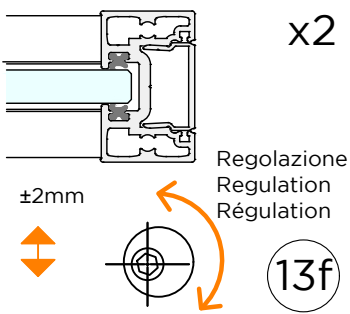

9a
x2

9b
x2

9c
x2

9d
x2

LMT6511C

In caso di Maniglia Optional LMC0038 vedi punti -
In case of Optional Handle LMC0038 see points -
En cas de poignée optionnelle LMC0038, voir les points

LMT6511CF

Prfilo inferiore -
Lower profile -
Profil inférieur

x2

Prfilo superiore -
Upper profile -
Profil supérieur

13a

Parete -
Wall -
Mur

Vano porta -
Door compartment -
Compartment de porte

Parete -
Wall -
Mur

LMT6511CF

14a