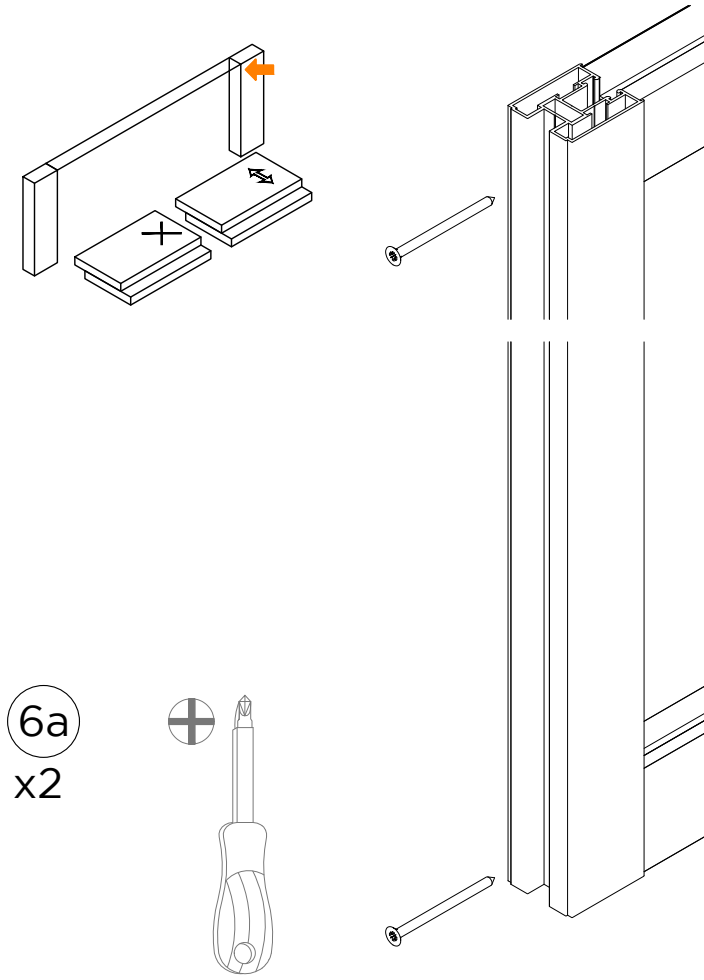

Parete -
Wall -
Mur

3c
Tendere -
To tend -
Tendre

3d

Parete -
Wall -
Mur

LMT6511CF

Anta fissa -
Fixed door -
Porte fixe

LMT6511CF

LMT6511CF

9a
x2

9b
x2

9c
x2

9d
x2

LMT6511C

In caso di Maniglia Optional LMC0038 vedi punti -
In case of Optional Handle LMC0038 see points -
En cas de poignée optionnelle LMC0038, voir les points

LMT6511CF

Prfilo inferiore -
Lower profile -
Profil inférieur