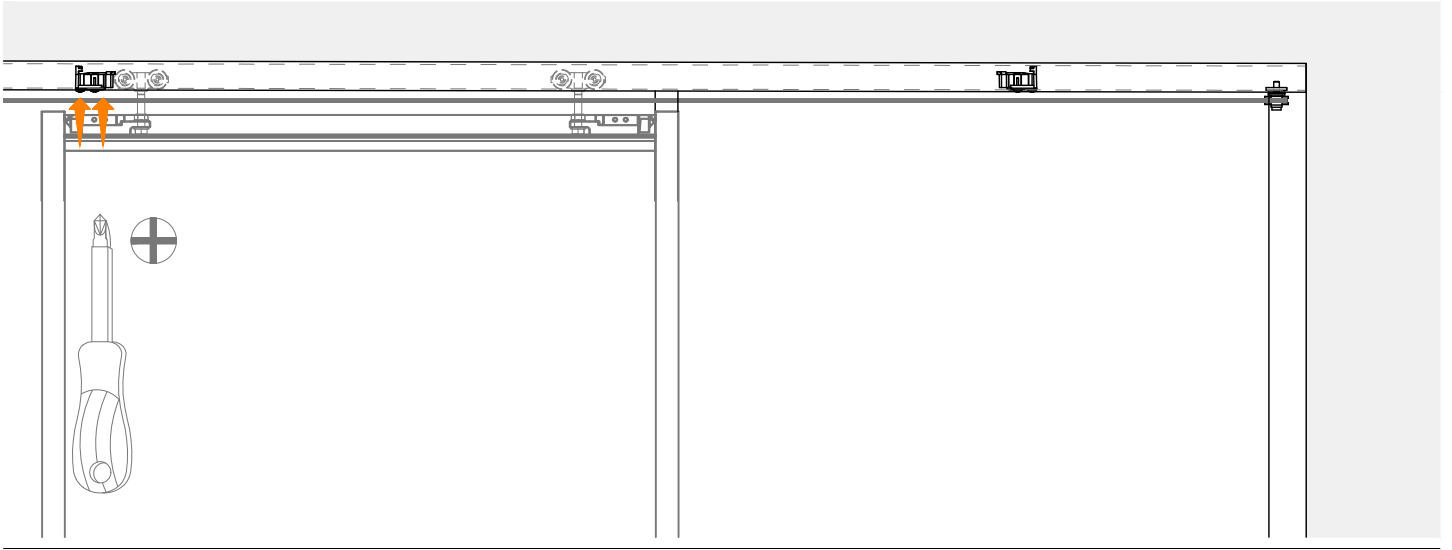

Serraggio
Tightening
Contraction

15f