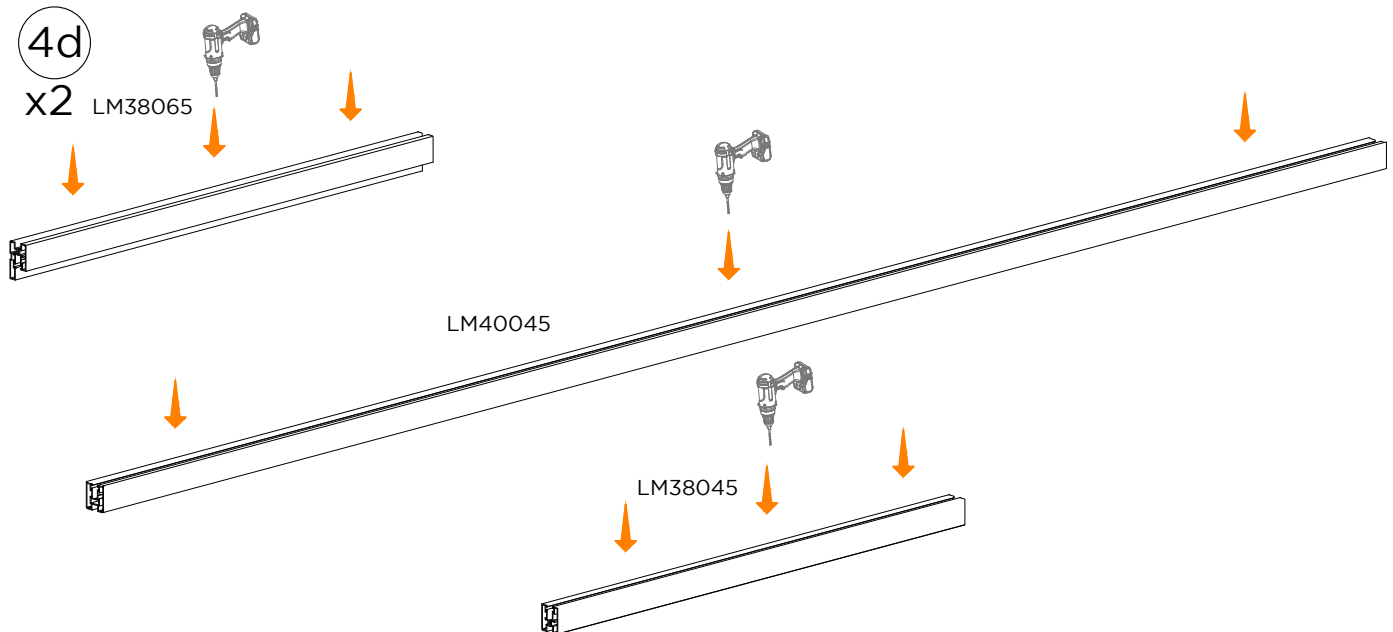

Parete -
Wall -
Mur

3c
Tendere -
To tend -
Tendre

3d

Parete -
Wall -
Mur

LMT6511CF

Anta fissa -
Fixed door -
Porte fixe

LMT6511CF

LMT6511CF

9a
x2

9b
x2

9c
x2

9d
x2

LMT6511C

In caso di Maniglia Optional LMC0038 vedi punti -
In case of Optional Handle LMC0038 see points -
En cas de poignée optionnelle LMC0038, voir les points

LMT6511CF

Prfilo inferiore -
Lower profile -
Profil inférieur