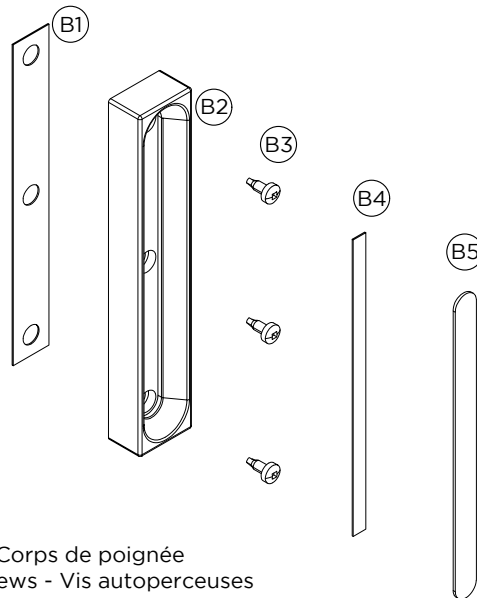

Maniglia avvitata al montante -
Handle screwed to the upright -
Poignée vissée au montan

- B1. Adesivo - Adhesive - Adhésif
- B2. Corpo maniglia - Handle body - Corps de poignée
- B3. Viti autoforanti - Self-drilling screws - Vis autoperceuses
- B4. Adesivo - Adhesive - Adhésif
- B5. Cover maniglia - Handle cover - Couvercle de poignée