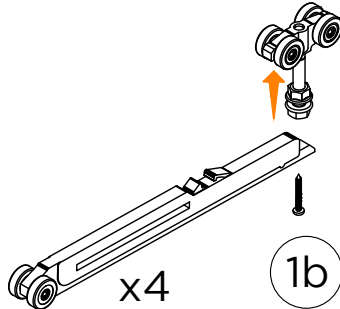

1

a

b

c

1 Optional

x4

Installare
To install
À installer

1a

x4

1b

x4

1c

1d

2

OPTIONAL OPTIONAL OPTIONAL OPTIONAL OPTIONAL

OPTIONAL OPTIONAL OPTIONAL OPTIONAL OPTIONAL