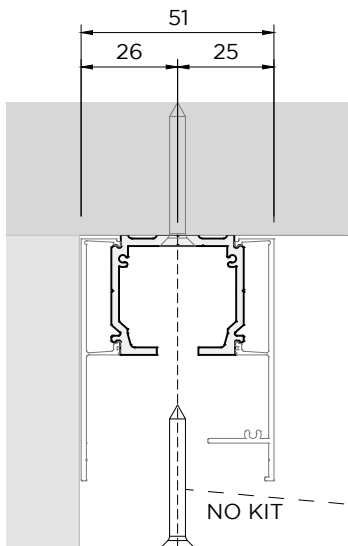

1

a

b

c

1 Optional

x4

Installare
To install
À installer

1a

x4

1b

x4

1c

1d

2

OPTIONAL OPTIONAL OPTIONAL OPTIONAL OPTIONAL

OPTIONAL OPTIONAL OPTIONAL OPTIONAL OPTIONAL