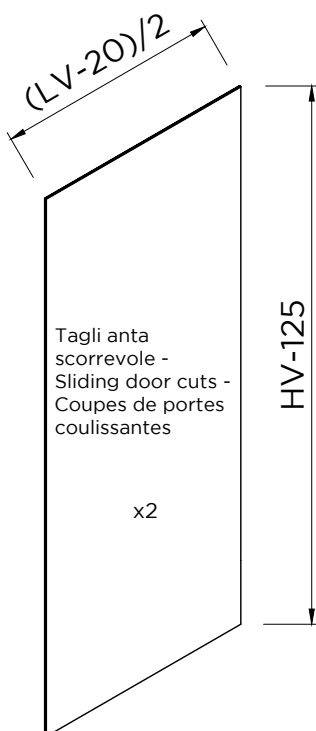

VETRO - GLASS - VERRE
8mm - 8,8mm

LM0040C x2

LM36040 x2

LM32040 x2

LM25040 x4

taglio
superiore -
top cut -
coupe
supérieure

HV - 68

no taglio
inferiore -
no bottom
cut -
pas de coupe
inférieure