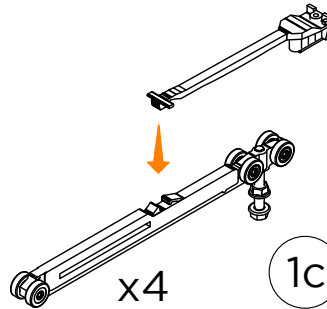

1

a

b

c

1 Optional

x4

Installare
To install
À installer

1a

x4

1b

x4

1c

1d

2

OPTIONAL OPTIONAL OPTIONAL OPTIONAL OPTIONAL

OPTIONAL OPTIONAL OPTIONAL OPTIONAL OPTIONAL