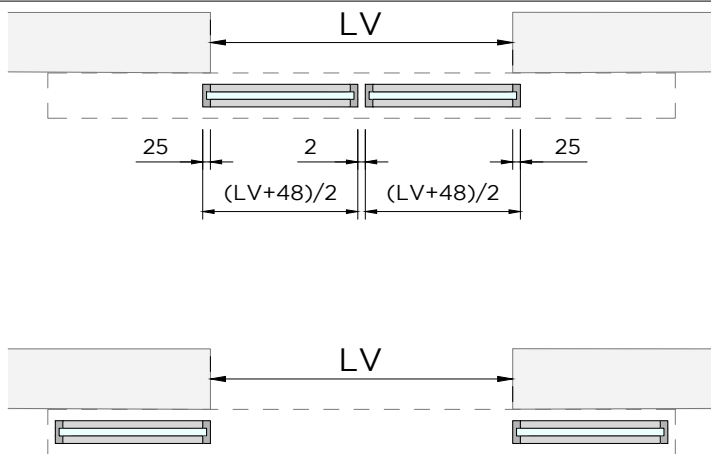

x2

042.3102.071

x2

042.3102.071

OPTIONAL OPTIONAL OPTIONAL OPTIONAL OPTIONAL OF

OPTIONAL OPTIONAL OPTIONAL OPTIONAL OPTIONAL OF

In caso di Maniglia Optional LMC0038 vedi punti -
In case of Optional Handle LMC0038 see points -
En cas de poignée optionnelle LMC0038, voir les points

VETRO - GLASS - VERRE
8mm - 8,8mm

LM0040C x2

LM36040 x2

LM32040 x2

LM25040 x4

taglio
superiore -
top cut -
coupe
supérieure

HV - 68

no taglio
inferiore -
no bottom
cut -
pas de coupe
inférieure