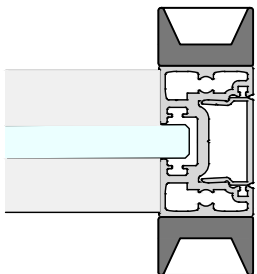

Optional - MFM14025