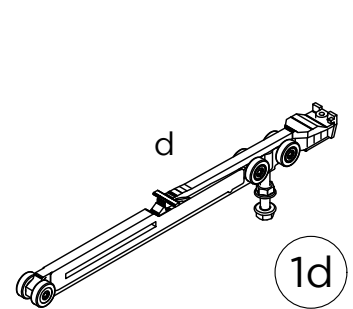

1

a

b

c

1 Optional

x4

Installare
To install
À installer

1a

x4

1b

x4

1c

1d

2

OPTIONAL OPTIONAL OPTIONAL OPTIONAL OPTIONAL

OPTIONAL OPTIONAL OPTIONAL OPTIONAL OPTIONAL