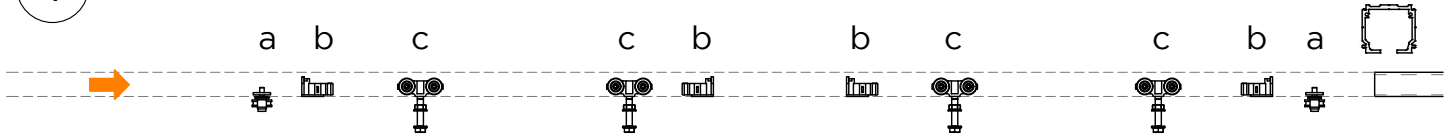

1

a

b

c

1 Optional

x4

Installare
To install
À installer

1a

x4

1b

x4

1c

1d

2

OPTIONAL OPTIONAL OPTIONAL OPTIONAL OPTIONAL

OPTIONAL OPTIONAL OPTIONAL OPTIONAL OPTIONAL