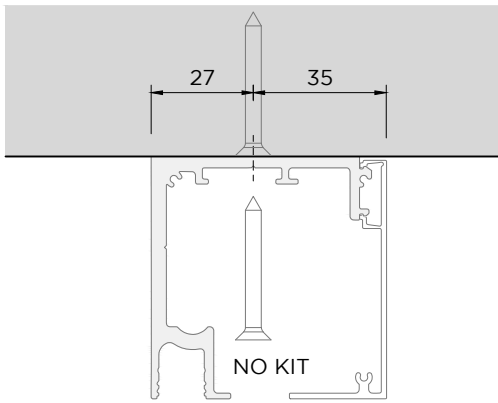

LMP6511FP

1