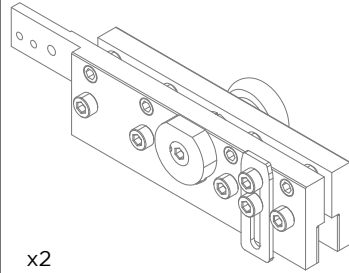

x2
CERPOS162

LMGF

LMU20TP