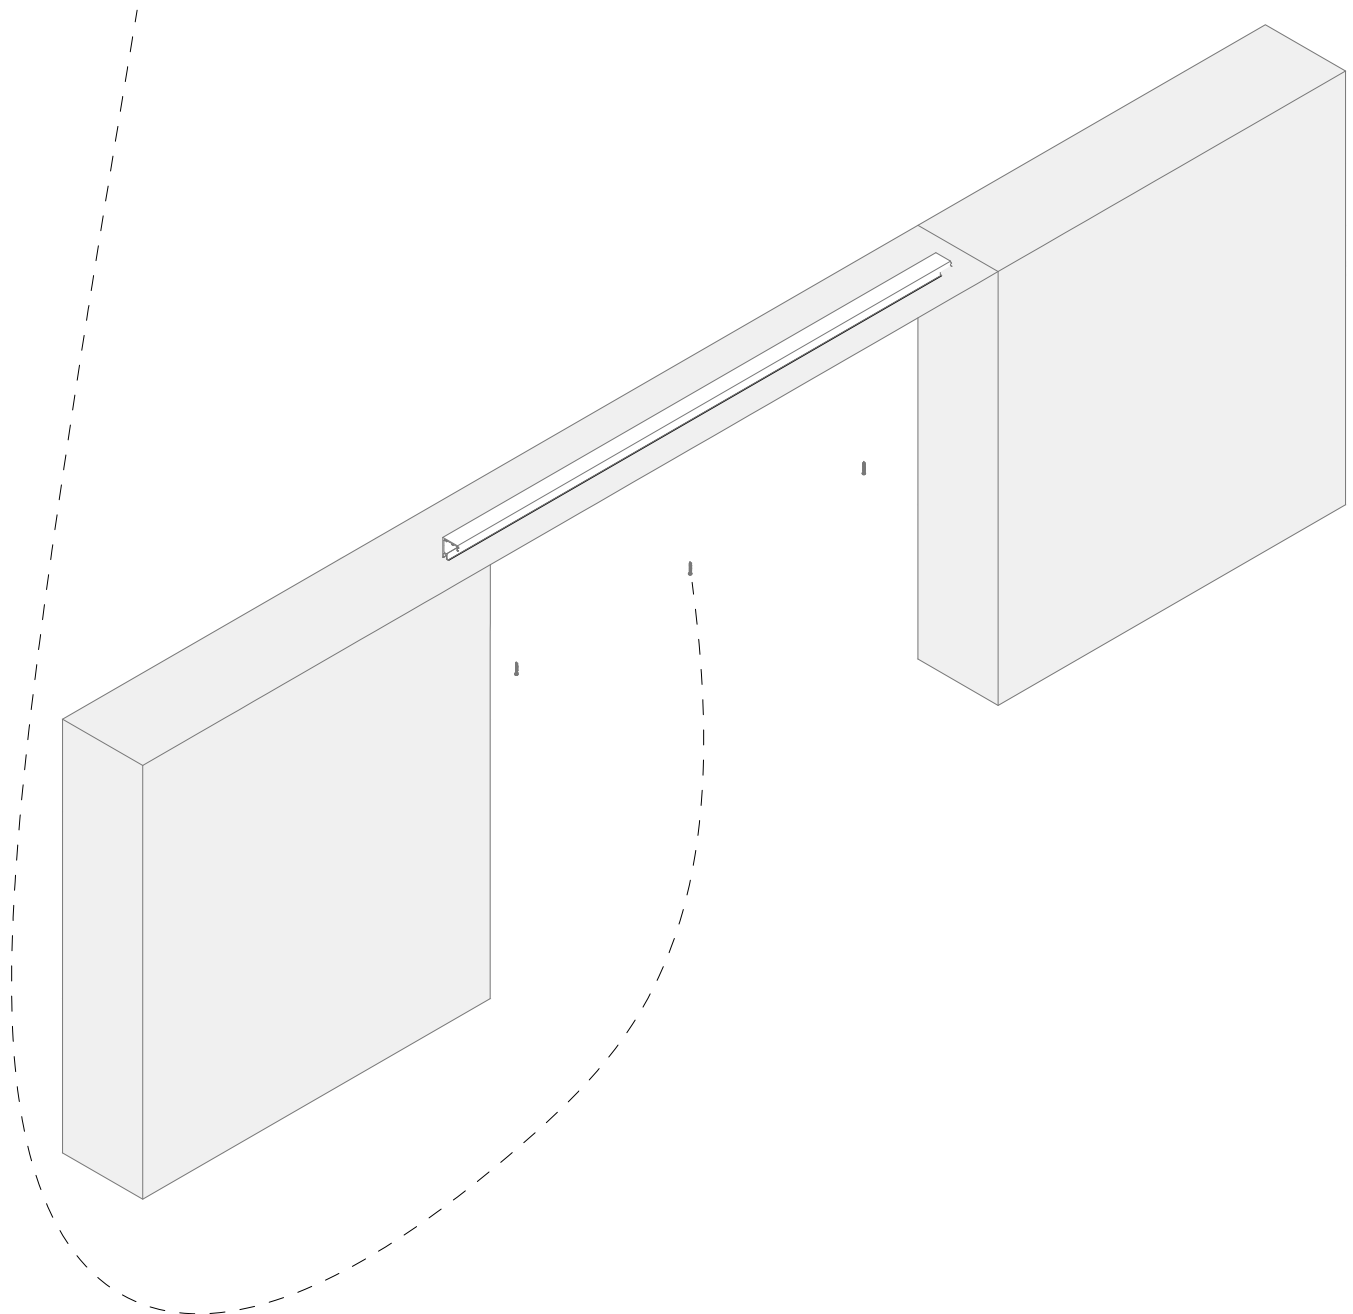

LMP6511FP

1