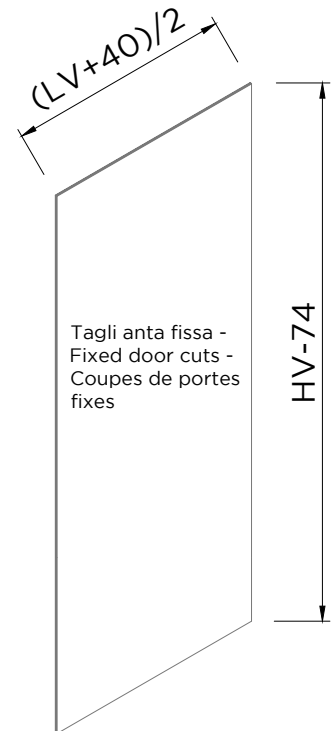

LM PORTA PRO

ISTRUZIONI DI MONTAGGIO
ASSEMBLY INSTRUCTIONS
INSTRUCTIONS DE MONTAGE

INSTALLAZIONI CON BINARIO AD UNA VIA A SOFFITTO 1 ANTA CON FISSO
INSTALLATIONS WITH ONE-WAY CEILING TRACK 1 DOOR WITH FIXED DOOR
INSTALLATIONS AVEC RAIL DE PLAFOND UNIQUE AVEC 1 PORTE ET UN FIXE

LMU20TP

5 metri - meters - mètres
GTUP2

LMDMP070ZKIT (40->70kg)
LMDMP100ZKIT(70->100kg)

OPTIONAL OPTIONAL OPTIONAL OPTIONAL OPTIONAL OF

OPTIONAL OPTIONAL OPTIONAL OPTIONAL OPTIONAL OF

In caso di Maniglia Optional vedi punto -
 In case of Optional Handle see point -
 En cas de poignée optionnelle, voir les point

VETRO - GLASS - VERRE
 8mm - 10,8mm

Tagli anta scorrevole -
 Sliding door cuts -
 Coupes de portes coulissantes

VETRO - GLASS - VERRE
 10mm - 10,8mm
 8mm - 8,8 Optional

Tagli anta fissa -
 Fixed door cuts -
 Coupes de portes fixes