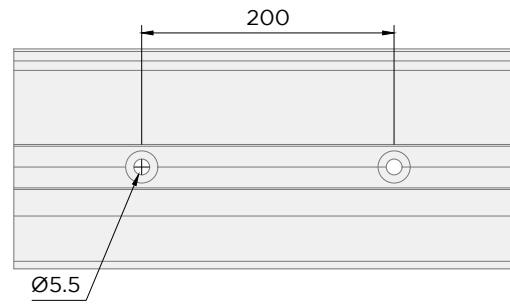

LMP6511FP

1