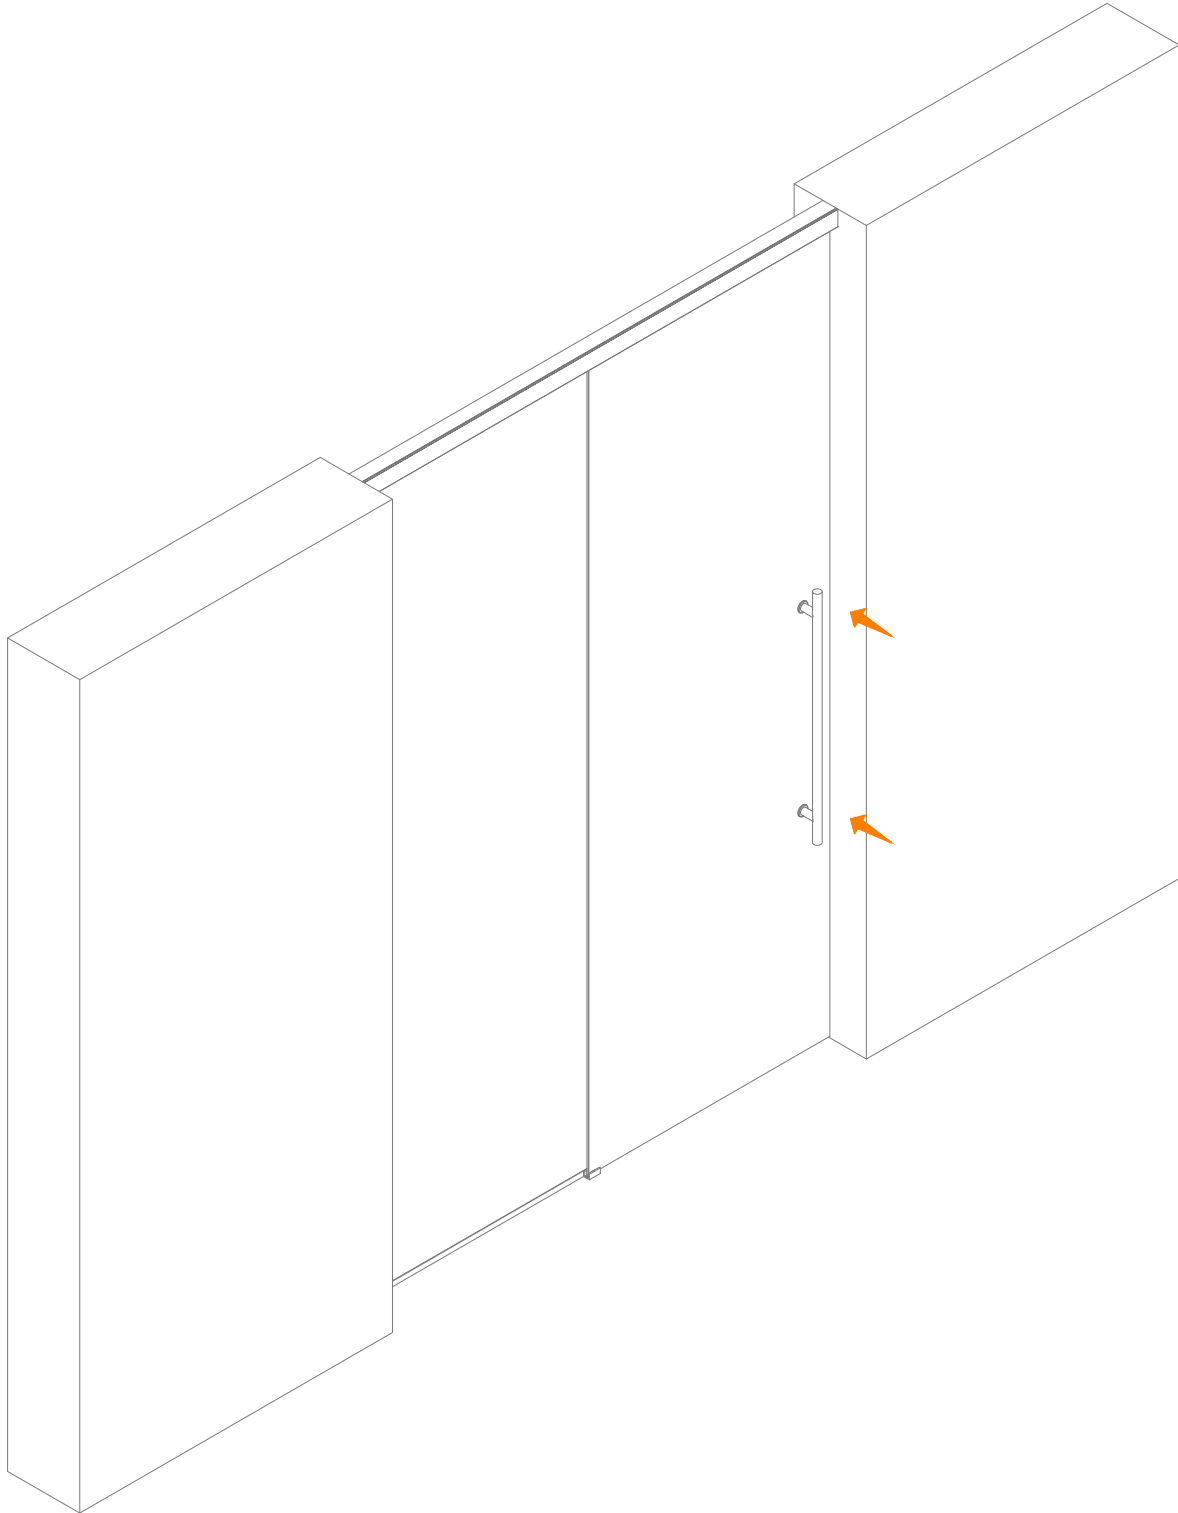

OPTIONAL AGGIUNTIVI
ADDITIONAL OPTIONALS
OPTIONS SUPPLÉMENTAIRES

A

OPTIONAL OPTIONAL OPTIONAL OPTIONAL OPTIONAL OPTIONAL OPTIONAL OPTIONAL OPTIONAL OPTIONAL OPTIONAL OPTIONAL OPTIONAL OPTIONAL OPTIONAL OPTIONAL

OPTIONAL OPTIONAL OPTIONAL OPTIONAL OPTIONAL OPTIONAL OPTIONAL OPTIONAL OPTIONAL OPTIONAL OPTIONAL OPTIONAL OPTIONAL OPTIONAL OPTIONAL OPTIONAL