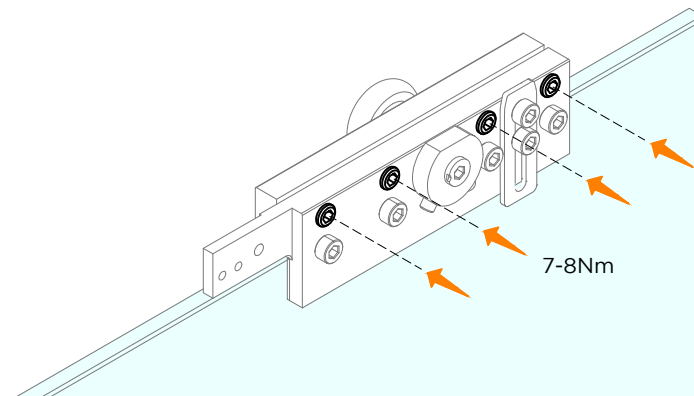

LMP6511FP

3d

3e x2

3f x2

3g x2