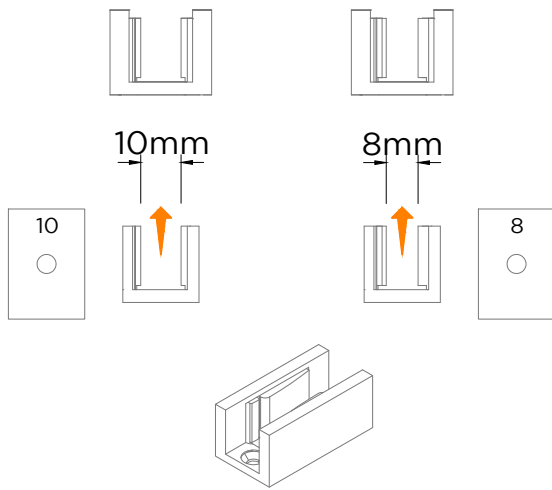

LMP6511FP

7a