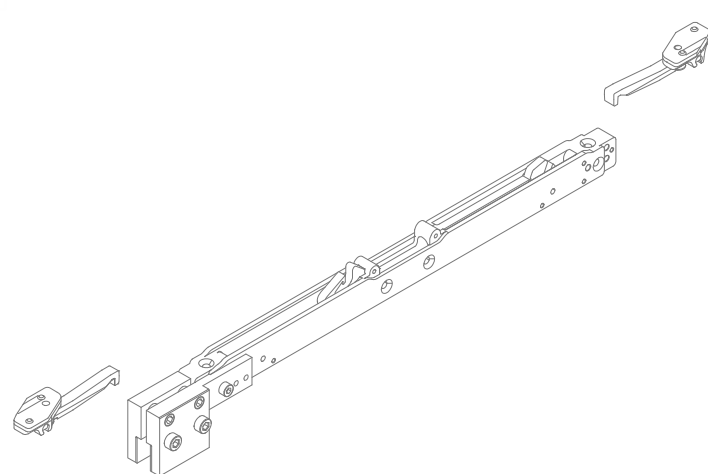

LM PORTA PRO

ISTRUZIONI DI MONTAGGIO
ASSEMBLY INSTRUCTIONS
INSTRUCTIONS DE MONTAGE

INSTALLAZIONI CON BINARIO AD UNA VIA A SOFFITTO 1 ANTA CON FISSO
INSTALLATIONS WITH ONE-WAY CEILING TRACK 1 DOOR WITH FIXED DOOR
INSTALLATIONS AVEC RAIL DE PLAFOND UNIQUE AVEC 1 PORTE ET UN FIXE

LMU20TP

5 metri - meters - mètres
GTUP2

LMDMP070ZKIT (40->70kg)
LMDMP100ZKIT(70->100kg)

OPTIONAL OPTIONAL OPTIONAL OPTIONAL OPTIONAL OF

OPTIONAL OPTIONAL OPTIONAL OPTIONAL OPTIONAL OF

In caso di Maniglia Optional vedi punto -
 In case of Optional Handle see point -
 En cas de poignée optionnelle, voir les point

VETRO - GLASS - VERRE
 8mm - 10,8mm

Tagli anta scorrevole -
 Sliding door cuts -
 Coupes de portes coulissantes

VETRO - GLASS - VERRE
 10mm - 10,8mm
 8mm - 8,8 Optional

Tagli anta fissa -
 Fixed door cuts -
 Coupes de portes fixes