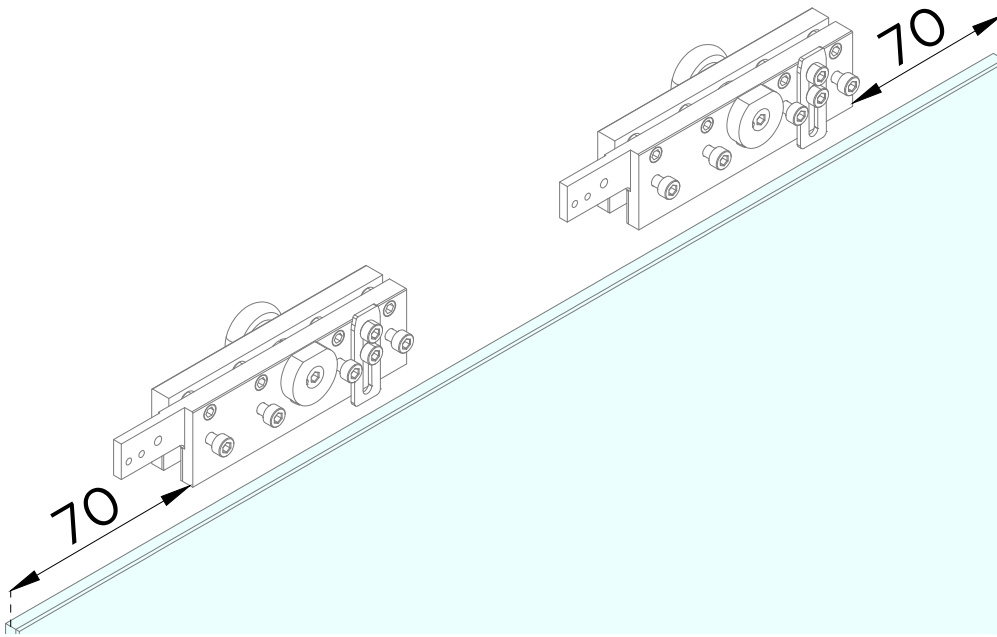

LMP6511FP

3d