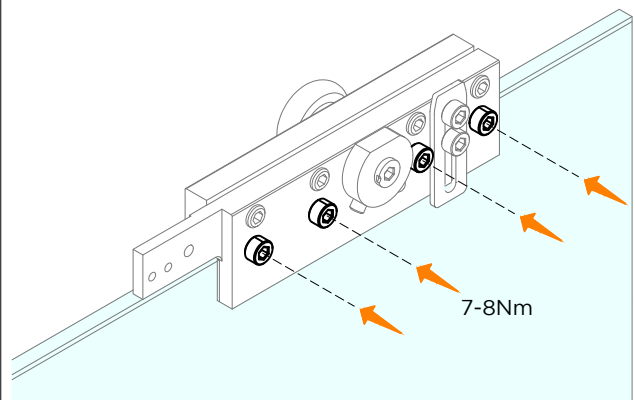

LMP6511FP

3d

3e x2

3f x2

3g x2