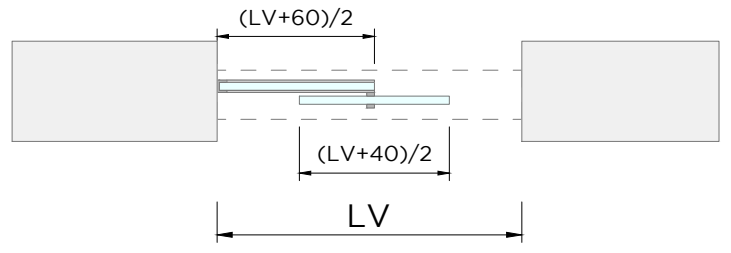

LMU20TP

5 metri - meters - mètres
GTUP2

LMDMP070ZKIT (40->70kg)
LMDMP100ZKIT(70->100kg)

OPTIONAL OPTIONAL OPTIONAL OPTIONAL OPTIONAL OF

OPTIONAL OPTIONAL OPTIONAL OPTIONAL OPTIONAL OF

In caso di Maniglia Optional vedi punto -
 In case of Optional Handle see point -
 En cas de poignée optionnelle, voir les point

VETRO - GLASS - VERRE
 8mm - 10,8mm

Tagli anta scorrevole -
 Sliding door cuts -
 Coupes de portes coulissantes

VETRO - GLASS - VERRE
 10mm - 10,8mm
 8mm - 8,8 Optional

Tagli anta fissa -
 Fixed door cuts -
 Coupes de portes fixes