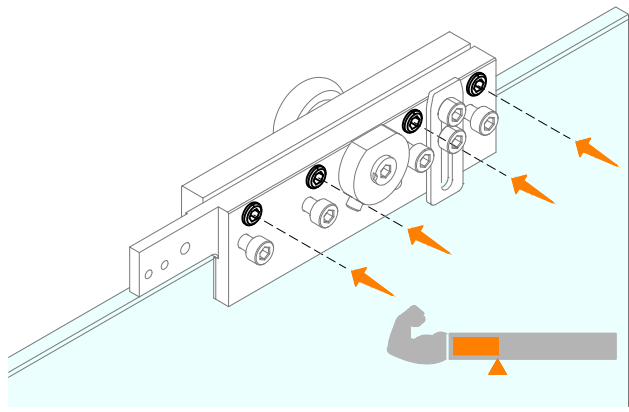

LMP6511FP

3d

3e x2

3f x2

3g x2