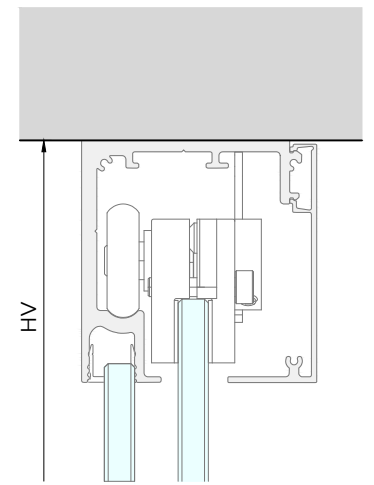

LM PORTA PRO

ISTRUZIONI DI MONTAGGIO
ASSEMBLY INSTRUCTIONS
INSTRUCTIONS DE MONTAGE

INSTALLAZIONI CON BINARIO AD UNA VIA A SOFFITTO 1 ANTA CON FISSO
INSTALLATIONS WITH ONE-WAY CEILING TRACK 1 DOOR WITH FIXED DOOR
INSTALLATIONS AVEC RAIL DE PLAFOND UNIQUE AVEC 1 PORTE ET UN FIXE

LMU20TP

5 metri - meters - mètres
GTUP2

LMDMP070ZKIT (40->70kg)
LMDMP100ZKIT(70->100kg)

OPTIONAL OPTIONAL OPTIONAL OPTIONAL OPTIONAL OF

OPTIONAL OPTIONAL OPTIONAL OPTIONAL OPTIONAL OF

In caso di Maniglia Optional vedi punto -
 In case of Optional Handle see point -
 En cas de poignée optionnelle, voir les point

VETRO - GLASS - VERRE
 8mm - 10,8mm

Tagli anta scorrevole -
 Sliding door cuts -
 Coupes de portes coulissantes

VETRO - GLASS - VERRE
 10mm - 10,8mm
 8mm - 8,8 Optional

Tagli anta fissa -
 Fixed door cuts -
 Coupes de portes fixes