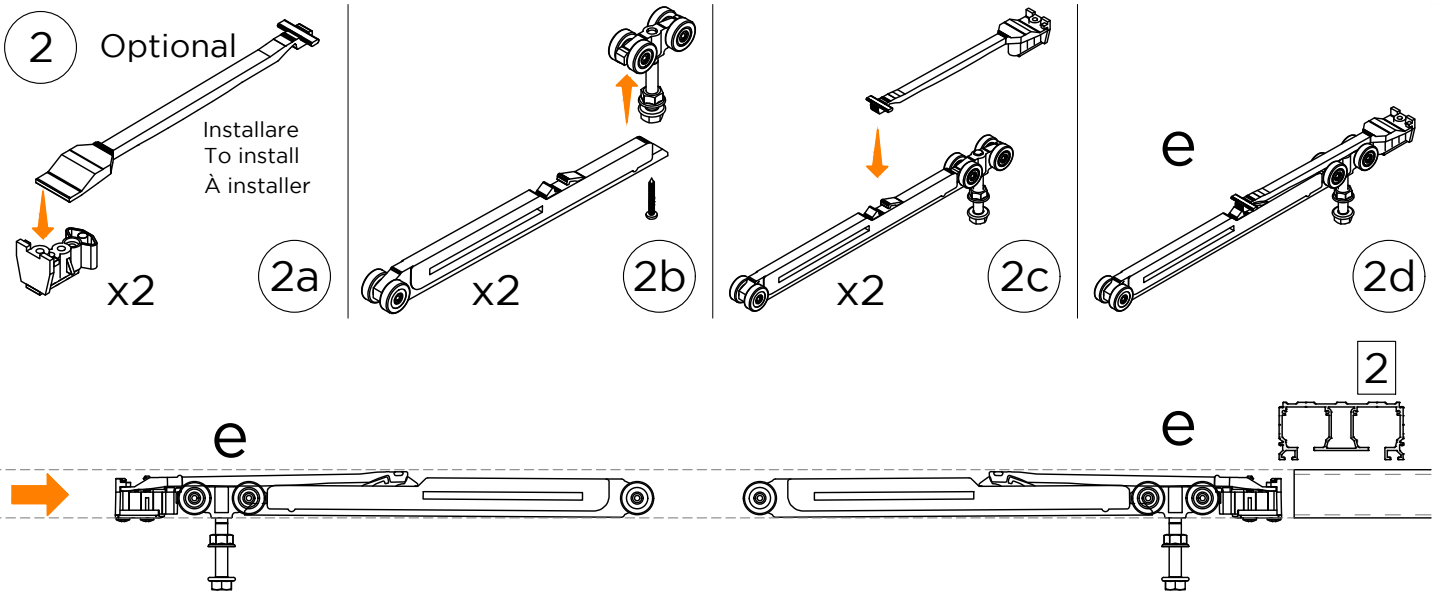

OPTIONAL OPTIONAL OPTIONAL OPTIONAL OF

OPTIONAL OPTIONAL OPTIONAL OPTIONAL OF