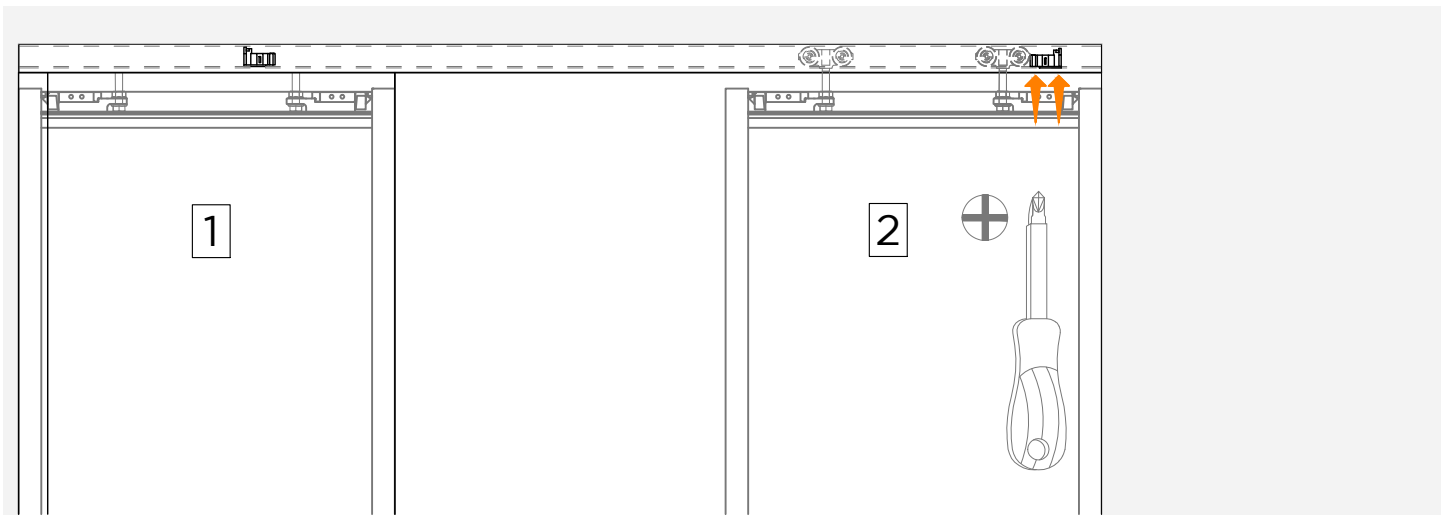

19b

Serraggio
Tightening
Contraction