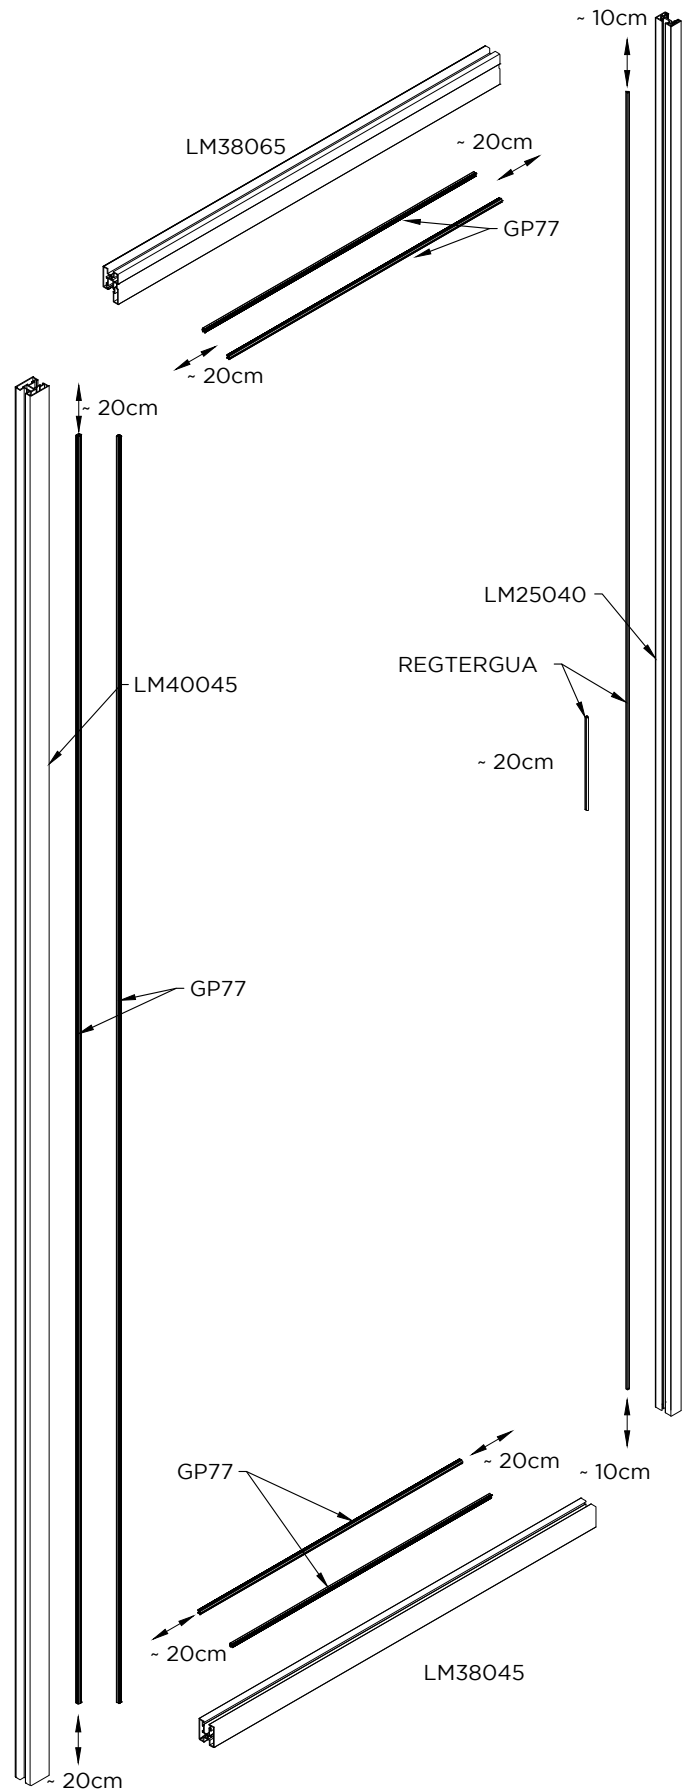

VETRO - GLASS - VERRE
8mm - 8,8mm

VETRO - GLASS - VERRE
8mm - 8,8mm

LMT6512F

LM25040 x4

LM0023C x3

LM36040 x2

LM0040C x2

taglio
superiore -
top cut -
coupe
supérieure

OPTIONAL OPTIONAL OPTIONAL OPTIONAL OF

OPTIONAL OPTIONAL OPTIONAL OPTIONAL OF

LMT6512F

3

Anta fissa -
Fixed door -
Porte fixe

LMT6512F

9a

9b