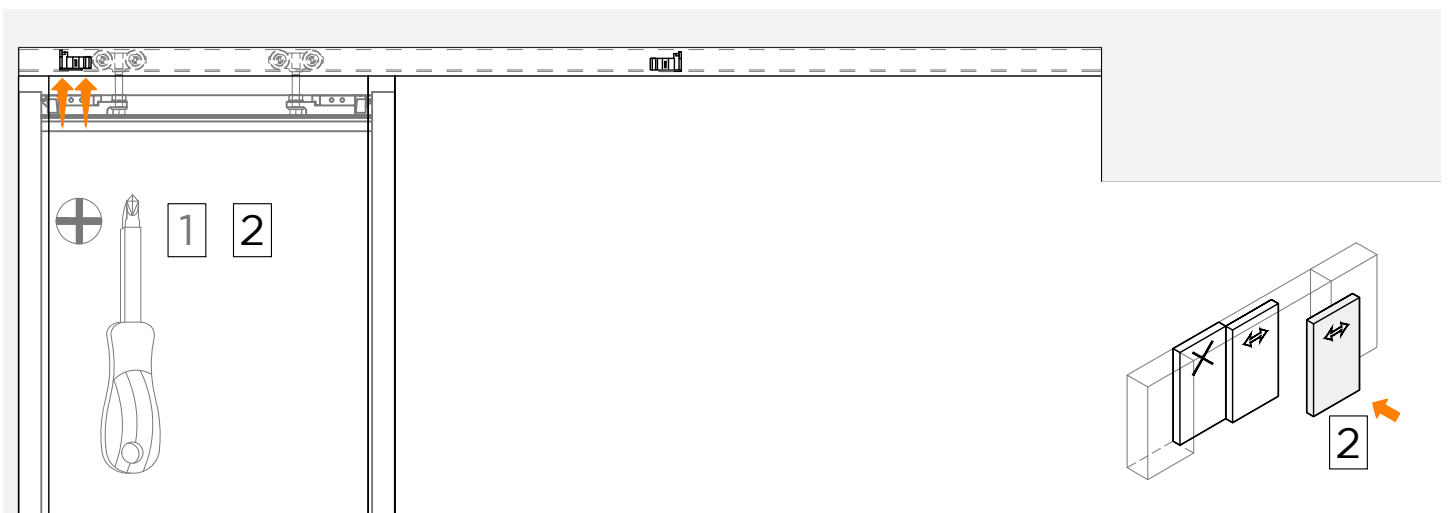

19d

Serraggio
Tightening
Contraction