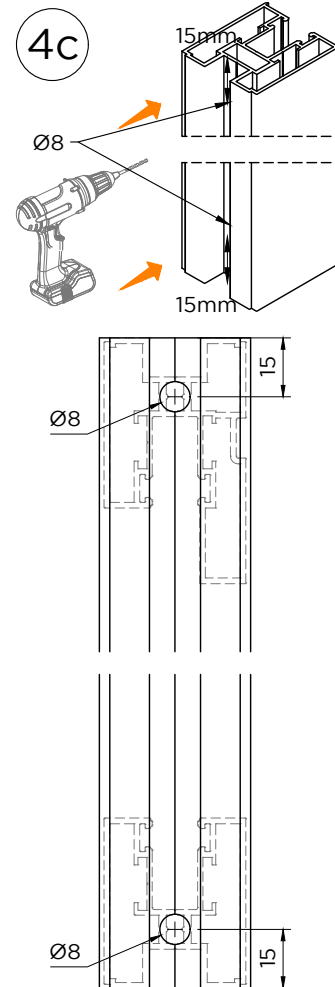

Anta fissa -
Fixed door -
Porte fixe