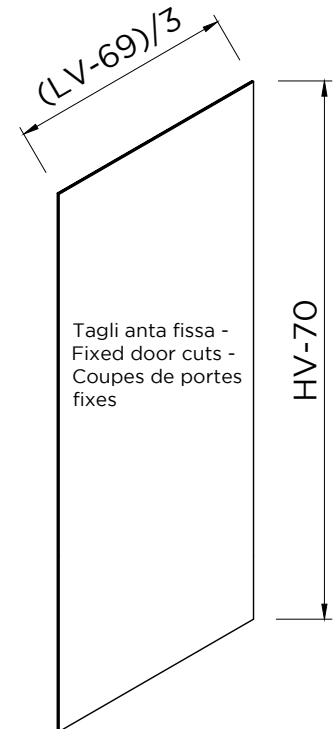

x2
042.3102.071

x2
042.3102.071

OPTIONAL OPTIONAL OPTIONAL OPTIONAL OF

OPTIONAL OPTIONAL OPTIONAL OPTIONAL OF

In caso di Maniglia Optional LMC0038 vedi punti -
In case of Optional Handle LMC0038 see points -
En cas de poignée optionnelle LMC0038, voir les points

VETRO - GLASS - VERRE
8mm - 8,8mm

VETRO - GLASS - VERRE
8mm - 8,8mm

LMT6512F

LM25040 x4

LM0023C x3

LM36040 x2

LM0040C x2

taglio
superiore -
top cut -
coupe
supérieure