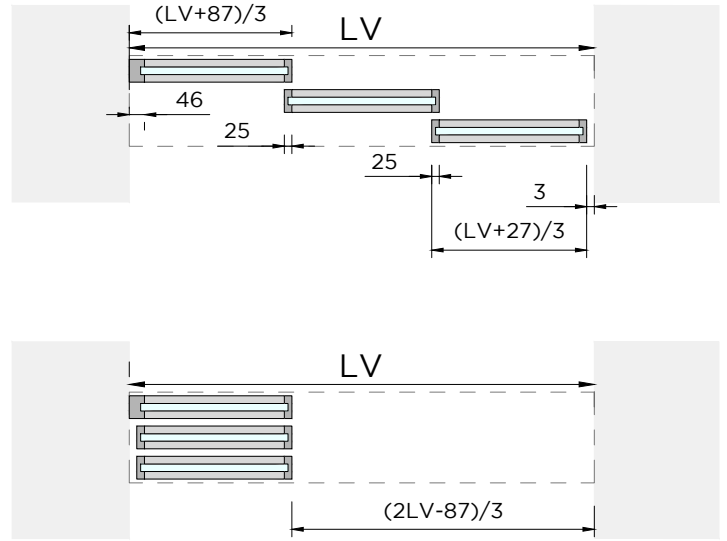

x2
042.3102.071

x2
042.3102.071

OPTIONAL OPTIONAL OPTIONAL OPTIONAL OF

OPTIONAL OPTIONAL OPTIONAL OPTIONAL OF

In caso di Maniglia Optional LMC0038 vedi punti -
In case of Optional Handle LMC0038 see points -
En cas de poignée optionnelle LMC0038, voir les points

VETRO - GLASS - VERRE
8mm - 8,8mm

VETRO - GLASS - VERRE
8mm - 8,8mm

LMT6512F

LM25040 x4

LM0023C x3

LM36040 x2

LM0040C x2

taglio
superiore -
top cut -
coupe
supérieure