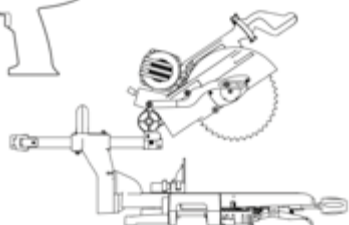

LMGWI INVISIBLE LMGW F

ISTRUZIONI DI MONTAGGIO
ASSEMBLY INSTRUCTIONS
INSTRUCTIONS DE MONTAGE

rev. 3.0

LMGWI INVISIBLE - LMGWF

ISTRUZIONI DI MONTAGGIO - ASSEMBLY INSTRUCTIONS - INSTRUCTIONS DE MONTAGE

ATTREZZI - TOOLS - OUTILS

✦ PZ2

✦ PZ1

SW4

TX25

FX1000
+
FXTNT01

Art. PBD3185
OPTIONAL

LMGWI INVISIBLE - LMGWF

ISTRUZIONI DI MONTAGGIO - ASSEMBLY INSTRUCTIONS - INSTRUCTIONS DE MONTAGE