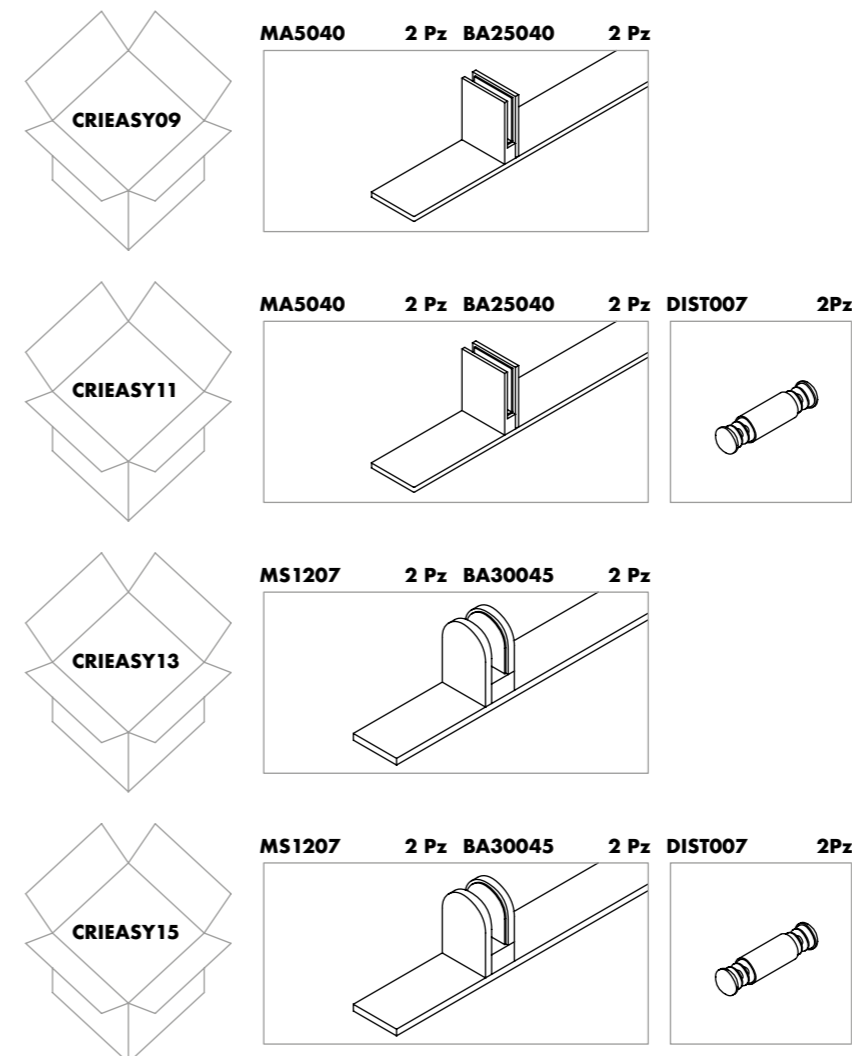

CRISTAL EASY SQ / RA STEEL

ISTRUZIONI PER IL MONTAGGIO - INSTALLATION INSTRUCTIONS NOTICE DE MONTAGE - MONTAGEANLEITUNGEN GEBRUIKSAANWIJZING - INSTRUCCIONES DE INSTALACIÓN

ACCESSORI KIT - KIT ACCESSORIES - ACCESSOIRES KIT ZUBEHÖR KIT - KIT ACCESSOIRES - KIT ACCESORIOS