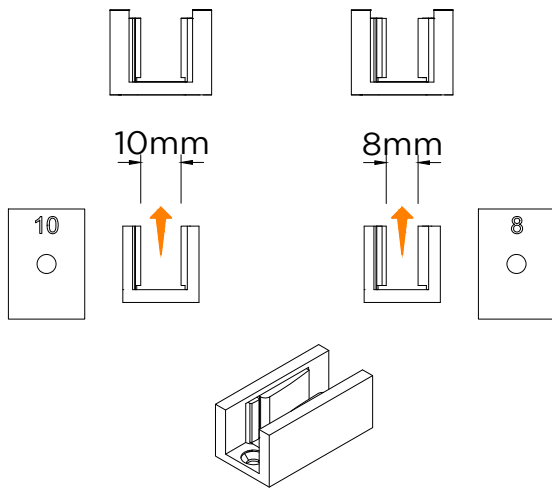

LMV7521C

10a