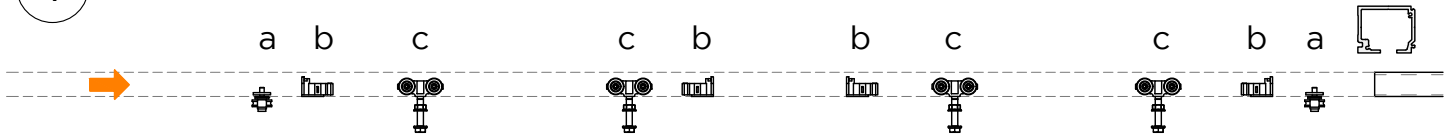

LMV7521C

1

a

b