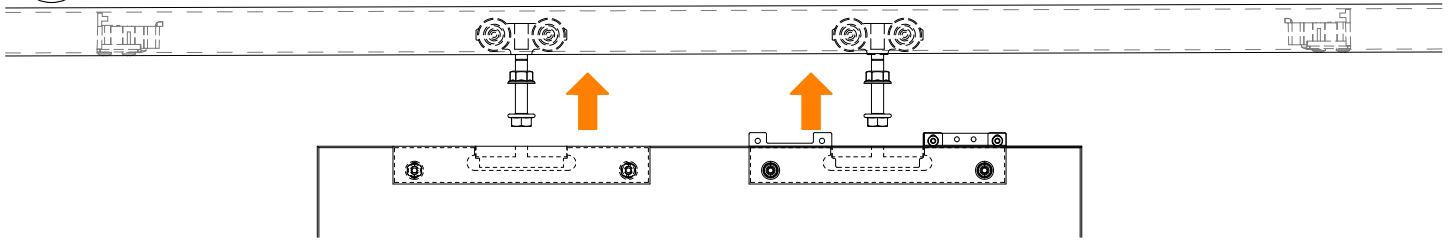

LMV7521C

7b