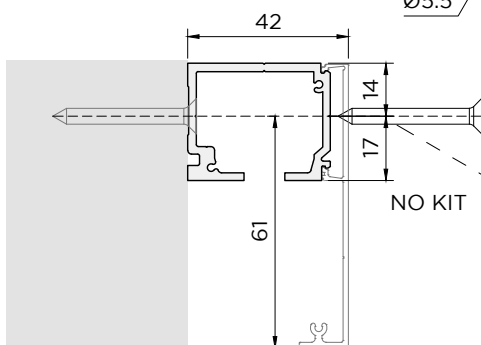

OPTIONAL OPTIONAL OPTIONAL OPTIONAL OF

OPTIONAL OPTIONAL OPTIONAL OPTIONAL OF