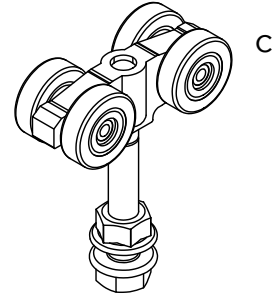

c

1 Optional

Installare
To install
À installer

x4

1a