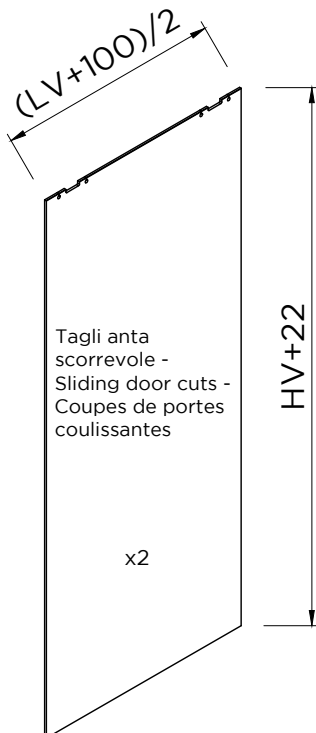

x2  
042.3102.071

x2  
042.3102.071

LMV7521C

In caso di Maniglia Optional vedi punto -  
 In case of Optional Handle see point -  
 En cas de poignée optionnelle, voir les point

VETRO - GLASS - VERRE  
 8mm - 8,8mm