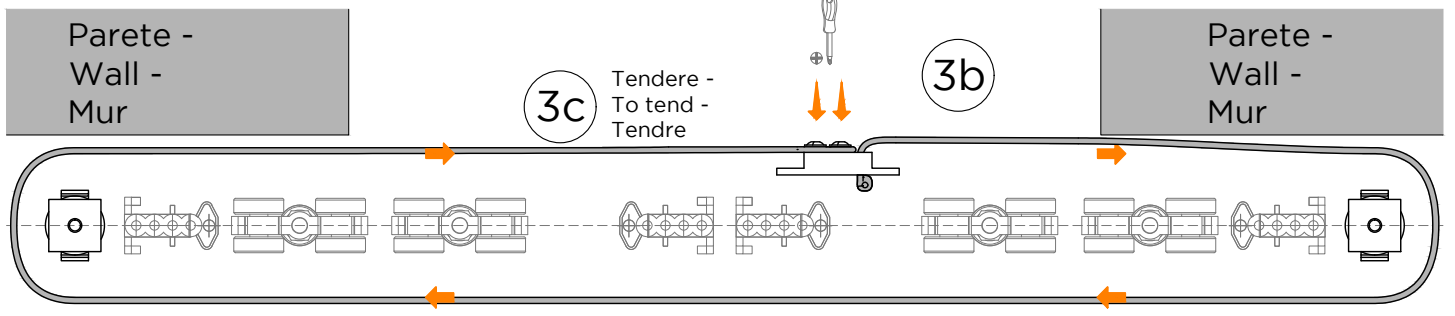

# LM VETRO

ISTRUZIONI DI MONTAGGIO  
ASSEMBLY INSTRUCTIONS  
INSTRUCTIONS DE MONTAGE

INSTALLAZIONI CON BINARIO AD UNA VIA A PARETE CON DUE ANTE  
INSTALLATIONS WITH ONE-WAY WALL TRACK WITH TWO DOORS  
INSTALLATIONS AVEC RAIL MURAL UNIQUE À DEUX VANTAUX

1a

x4

1b

x4

1c

1d

2

OPTIONAL OPTIONAL OPTIONAL OPTIONAL OF

OPTIONAL OPTIONAL OPTIONAL OPTIONAL OF

3a

3b

LMV7521C

4

5a x2

5b x2

5c x2