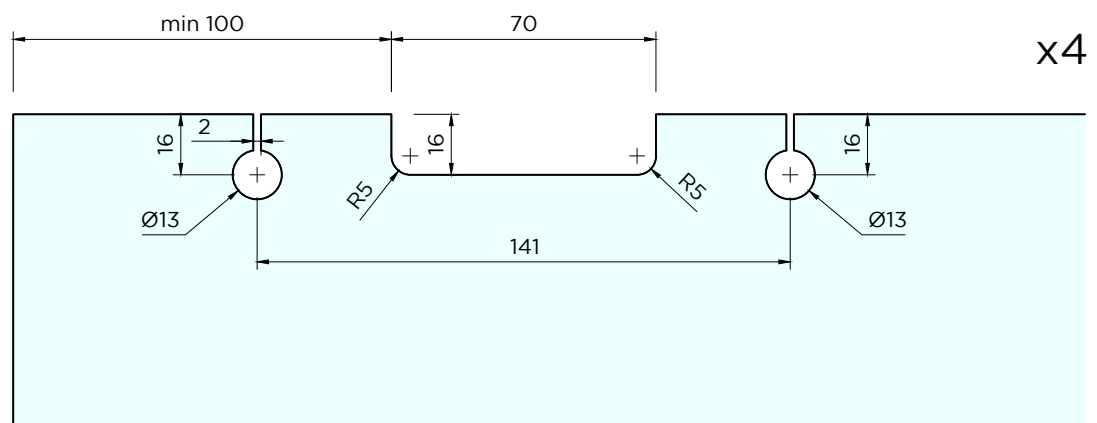

x2  
042.3102.071

x2  
042.3102.071

LMV7521C

In caso di Maniglia Optional vedi punto -  
 In case of Optional Handle see point -  
 En cas de poignée optionnelle, voir les point

VETRO - GLASS - VERRE  
 8mm - 8,8mm