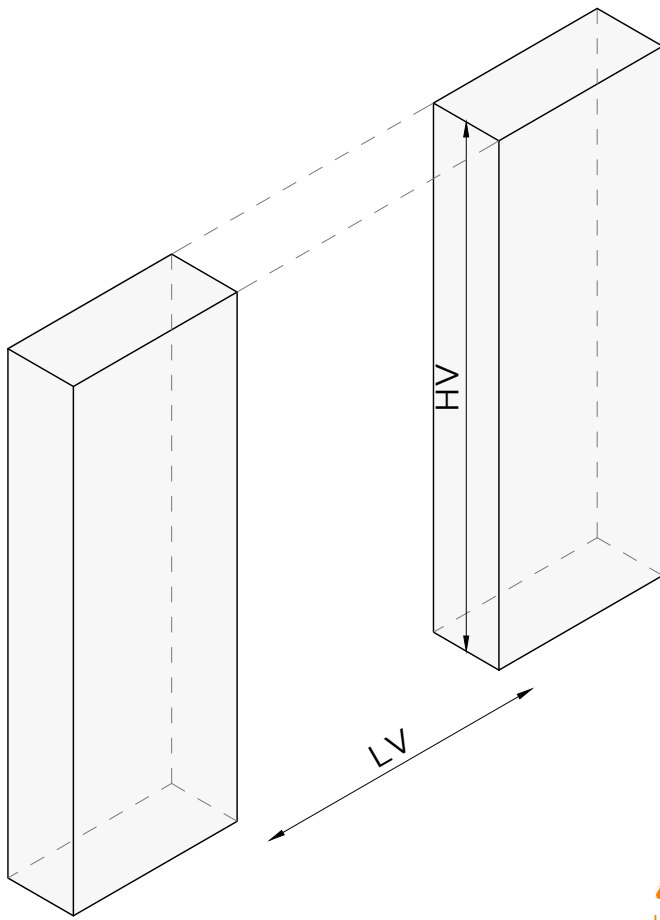

x2  
042.3102.071

x2  
042.3102.071

LMV7521C

In caso di Maniglia Optional vedi punto -  
 In case of Optional Handle see point -  
 En cas de poignée optionnelle, voir les point

VETRO - GLASS - VERRE  
 8mm - 8,8mm