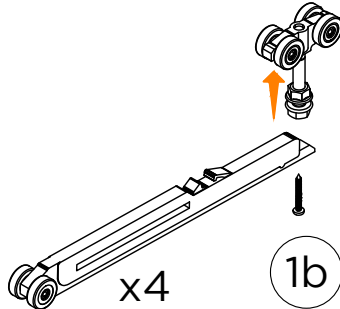

LMV7521C

1

a

b

c

1 Optional

Installare
To install
À installer

x4

1a

x4

1b

x4

1c

1d

2

OPTIONAL OPTIONAL OPTIONAL OPTIONAL OF

OPTIONAL OPTIONAL OPTIONAL OPTIONAL OF