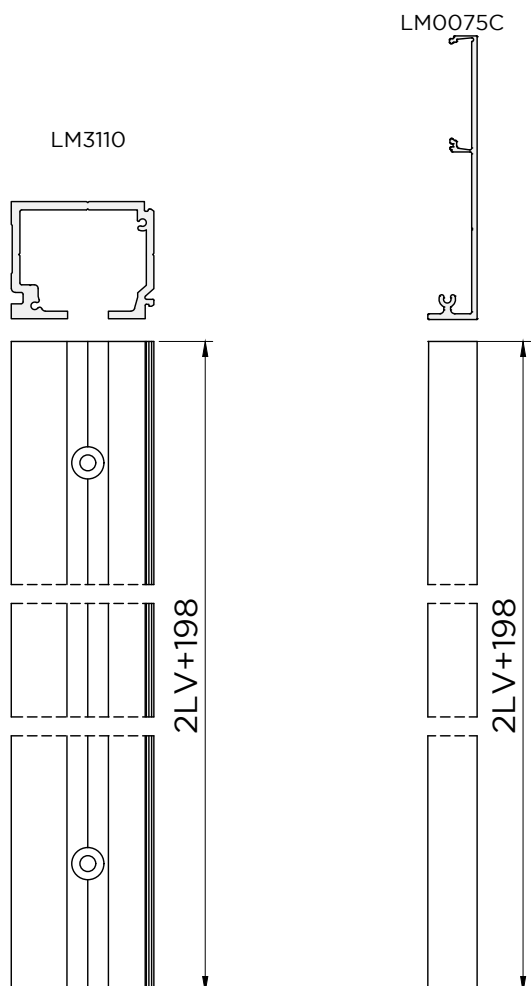

x2  
042.3102.071

x2  
042.3102.071

LMV7521C

In caso di Maniglia Optional vedi punto -  
 In case of Optional Handle see point -  
 En cas de poignée optionnelle, voir les point

VETRO - GLASS - VERRE  
 8mm - 8,8mm