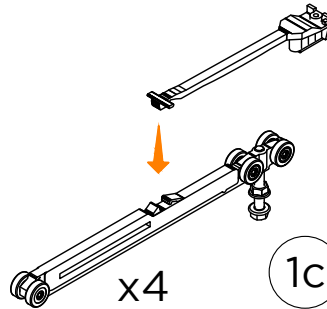

LMV7521C

1

a

b

c

1 Optional

Installare
To install
À installer

x4

1a

x4

1b

x4

1c

1d

2

OPTIONAL OPTIONAL OPTIONAL OPTIONAL OF

OPTIONAL OPTIONAL OPTIONAL OPTIONAL OF