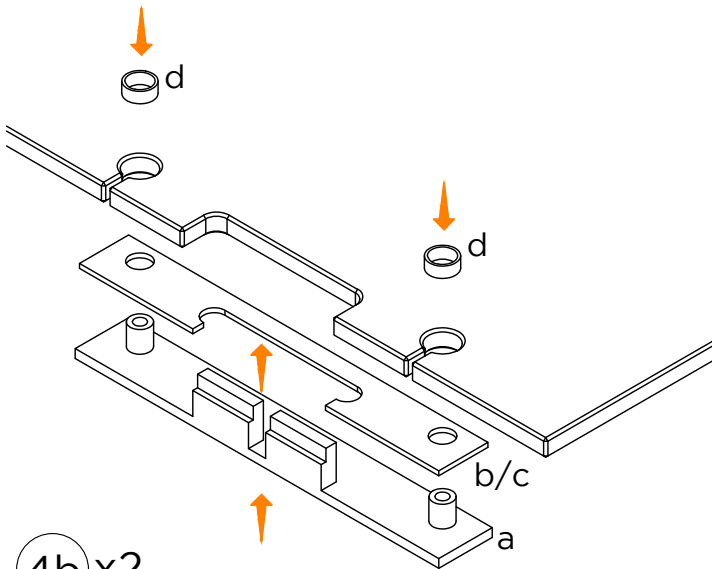

VETRO - GLASS - VERRE
 8mm - 10,8mm

Tagli anta scorrevole -
 Sliding door cuts -
 Coupes de portes coulissantes

LM3110

LM3120

3

LMV3121

4a x2

5a

OPTIONAL OPTIONAL OPTIONAL OPTIONAL OPTIONAL OPTIONAL OPTIONAL OPTIONAL OPTIONAL OPTIONAL OPTIONAL OPTIONAL OPTIONAL OPTIONAL OPTIONAL OPTIONAL

VETRO - GLASS - VERRE
8mm - 10,8mm

LMV3121

Le informazioni riportate hanno carattere esplicativo. Logli Massimo S.p.A. si riserva il diritto di apportare in ogni momento e senza preavviso modifiche di qualsivoglia natura a uno o più prodotti.