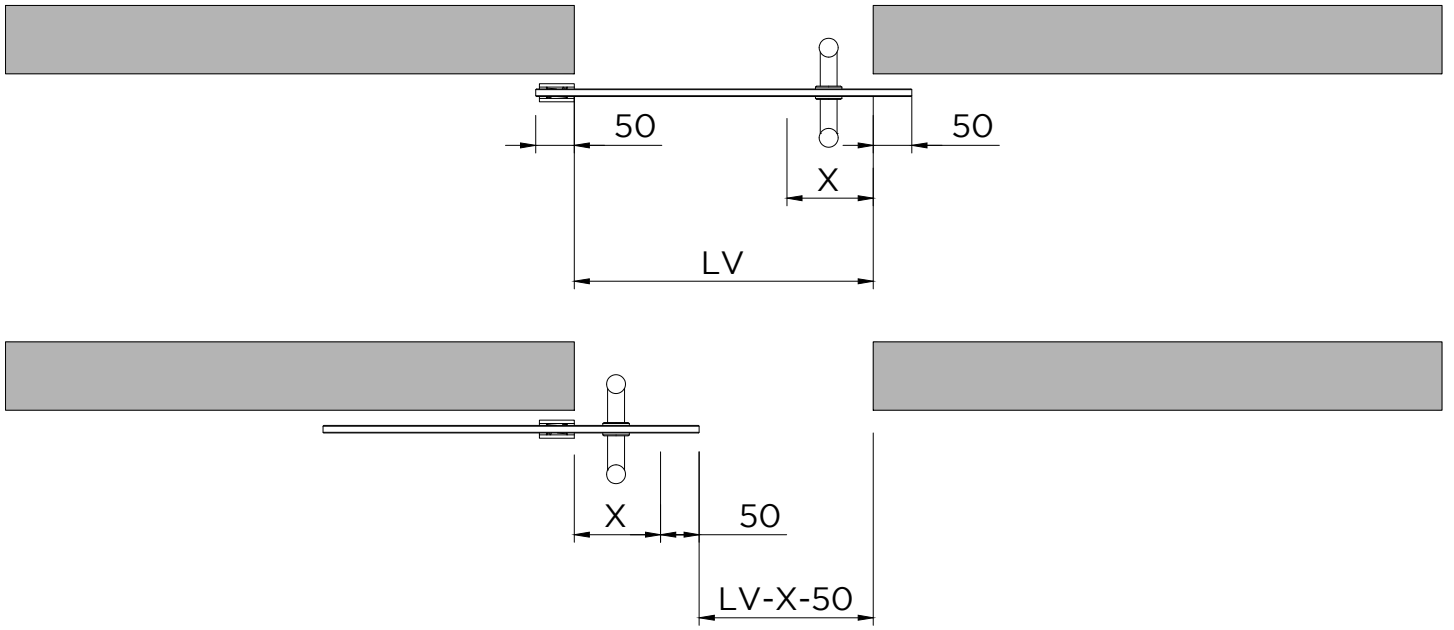

OPTIONAL OPTIONAL OPTIONAL OPTIONAL OPTIONAL OPTIONAL OPTIONAL OPTIONAL OPTIONAL OPTIONAL OPTIONAL OPTIONAL OPTIONAL OPTIONAL OPTIONAL OPTIONAL

VETRO - GLASS - VERRE
8mm - 10,8mm

LMV3121

Le informazioni riportate hanno carattere esplicativo. Logli Massimo S.p.A. si riserva il diritto di apportare in ogni momento e senza preavviso modifiche di qualsivoglia natura a uno o più prodotti.