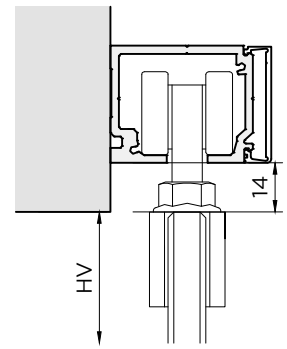

LMV3121

In caso di Maniglia Optional vedi punto -
In case of Optional Handle see point -
En cas de poignée optionnelle, voir les point

VETRO - GLASS - VERRE
8mm - 10,8mm

Tagli anta scorrevole -
Sliding door cuts -
Coupes de portes coulissantes