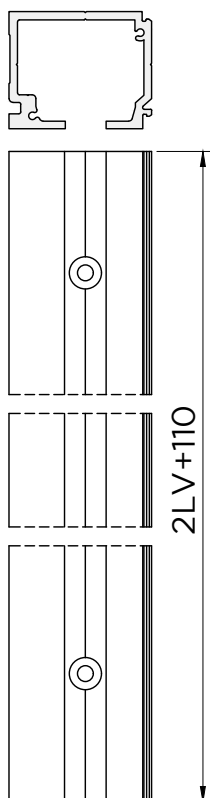

LM VETRO

ISTRUZIONI DI MONTAGGIO
ASSEMBLY INSTRUCTIONS
INSTRUCTIONS DE MONTAGE

INSTALLAZIONI CON BINARIO AD UNA VIA A PARETE AD UNA ANTA
INSTALLATIONS WITH ONE-WAY WALL TRACK SINGLE DOOR
INSTALLATIONS AVEC RAILS UNIQUEMENT SUR MUR À UN VANTEAU

VETRO - GLASS - VERRE
 8mm - 10,8mm

Tagli anta scorrevole -
 Sliding door cuts -
 Coupes de portes coulissantes

LM3110

LM3120

3

LMV3121

4a x2

5a

OPTIONAL OPTIONAL OPTIONAL OPTIONAL OPTIONAL OPTIONAL OPTIONAL OPTIONAL OPTIONAL OPTIONAL OPTIONAL OPTIONAL OPTIONAL OPTIONAL OPTIONAL OPTIONAL

VETRO - GLASS - VERRE
8mm - 10,8mm

LMV3121

Le informazioni riportate hanno carattere esplicativo. Logli Massimo S.p.A. si riserva il diritto di apportare in ogni momento e senza preavviso modifiche di qualsivoglia natura a uno o più prodotti.