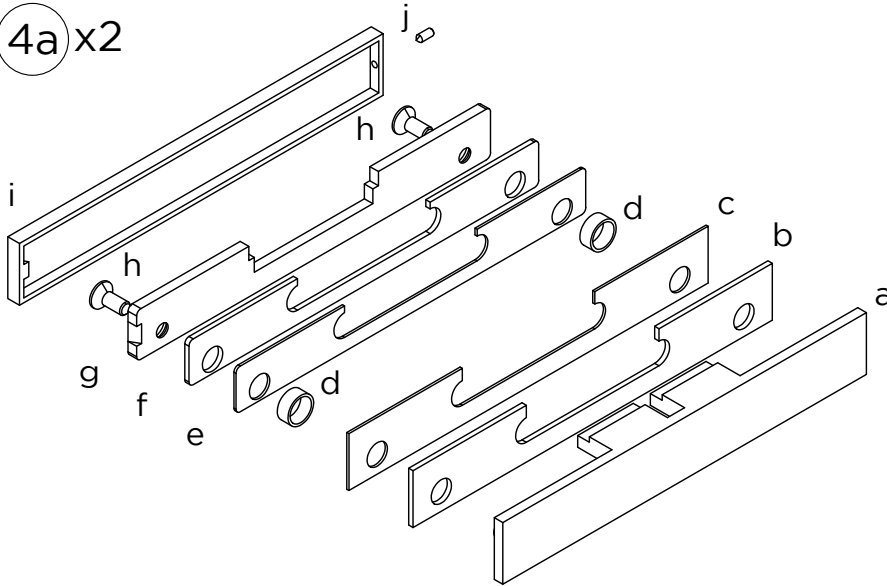

VETRO - GLASS - VERRE
 8mm - 10,8mm

Tagli anta scorrevole -
 Sliding door cuts -
 Coupes de portes coulissantes

LM3110

LM3120

3

LMV3121

4a x2

5a