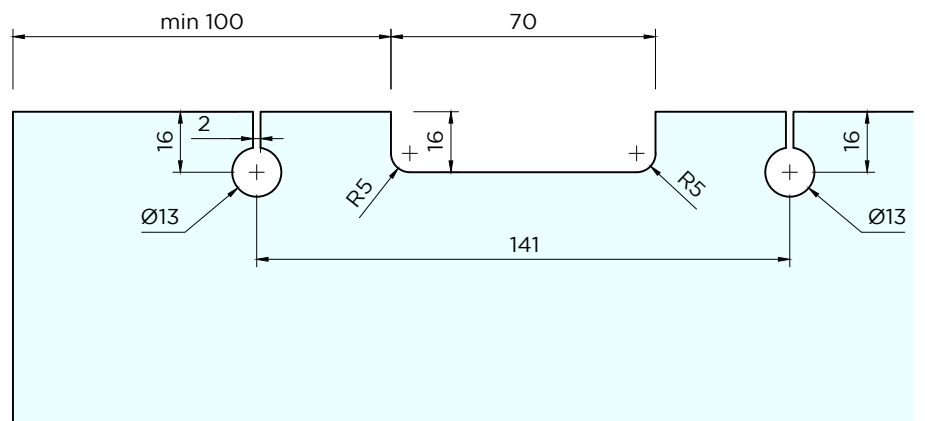

VETRO - GLASS - VERRE
 8mm - 10,8mm

Tagli anta scorrevole -
 Sliding door cuts -
 Coupes de portes coulissantes

LM3110

LM3120

3

LMV3121

4a x2

5a