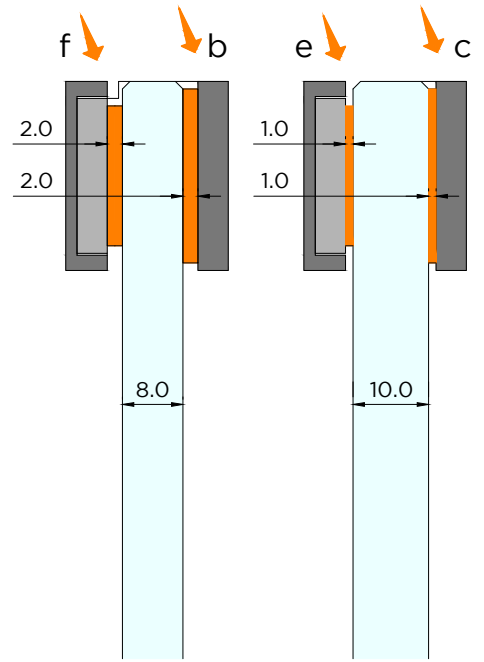

VETRO - GLASS - VERRE
 8mm - 10,8mm

Tagli anta scorrevole -
 Sliding door cuts -
 Coupes de portes coulissantes

LM3110

LM3120

3

LMV3121

4a x2

5a