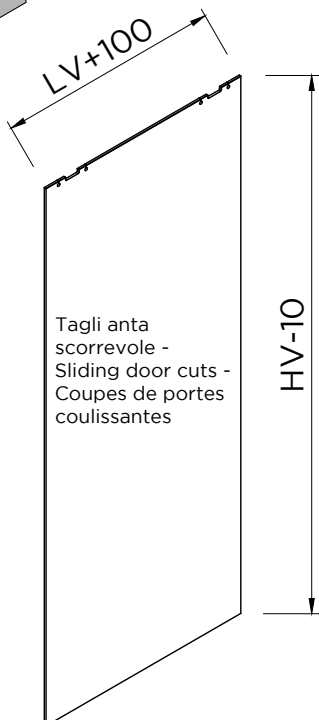

LM VETRO

ISTRUZIONI DI MONTAGGIO
ASSEMBLY INSTRUCTIONS
INSTRUCTIONS DE MONTAGE

INSTALLAZIONI CON BINARIO AD UNA VIA A PARETE AD UNA ANTA
INSTALLATIONS WITH ONE-WAY WALL TRACK SINGLE DOOR
INSTALLATIONS AVEC RAILS UNIQUEMENT SUR MUR À UN VANTEAU

Optional
Portata da 61 kg a 100 kg - Capacity from 61 kg to 100 kg - Capacité de 61 kg à 100 kg

LMV3121

In caso di Maniglia Optional vedi punto -
 In case of Optional Handle see point -
 En cas de poignée optionnelle, voir les point

VETRO - GLASS - VERRE
 8mm - 10,8mm

Tagli anta scorrevole -
 Sliding door cuts -
 Coupes de portes coulissantes

LM3110

LM3120

3

LMV3121

4a x2

5a