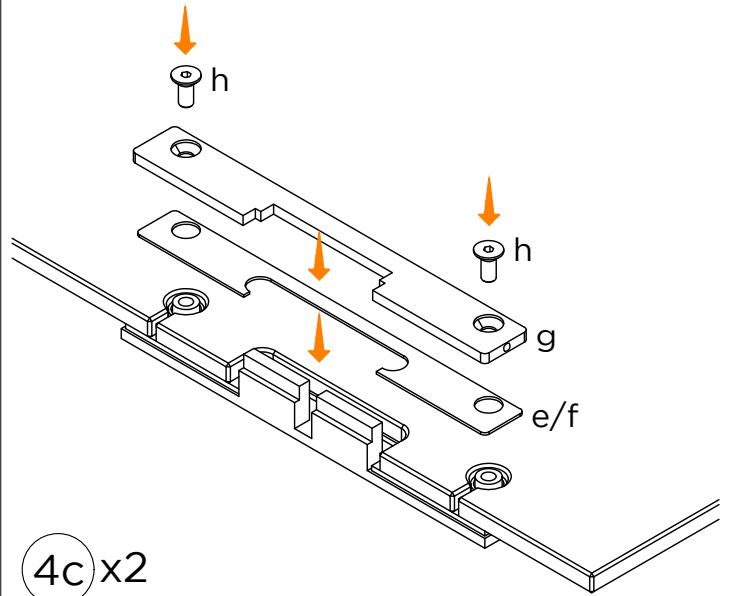

VETRO - GLASS - VERRE
 8mm - 10,8mm

Tagli anta scorrevole -
 Sliding door cuts -
 Coupes de portes coulissantes

LM3110

LM3120

3

LMV3121

4a x2

5a

OPTIONAL OPTIONAL OPTIONAL OPTIONAL OPTIONAL OPTIONAL OPTIONAL OPTIONAL OPTIONAL OPTIONAL OPTIONAL OPTIONAL OPTIONAL OPTIONAL OPTIONAL OPTIONAL

VETRO - GLASS - VERRE
8mm - 10,8mm

LMV3121

Le informazioni riportate hanno carattere esplicativo. Logli Massimo S.p.A. si riserva il diritto di apportare in ogni momento e senza preavviso modifiche di qualsivoglia natura a uno o più prodotti.