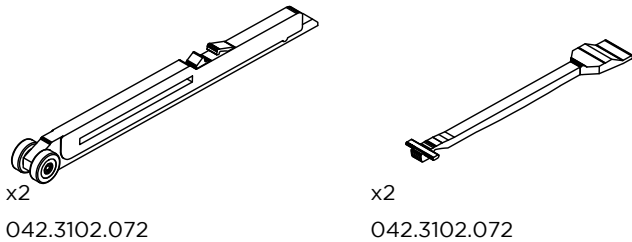

LM VETRO

ISTRUZIONI DI MONTAGGIO
ASSEMBLY INSTRUCTIONS
INSTRUCTIONS DE MONTAGE

INSTALLAZIONI CON BINARIO AD UNA VIA A PARETE AD UNA ANTA
INSTALLATIONS WITH ONE-WAY WALL TRACK SINGLE DOOR
INSTALLATIONS AVEC RAILS UNIQUEMENT SUR MUR À UN VANTEAU

LMV3121

 <p>LM3110</p>	 <p>LM3120</p>	 <p>x2 LM31042TP32</p>	 <p>x2 CERPOS170COV</p>
 <p>x2 057.3114.071</p>	 <p>x2 057.3073.072</p>	 <p>LMGF</p>	

Optional
Portata da 20 kg a 60 kg - Capacity from 20 kg to 60 kg - Capacité de 20 kg à 60 kg