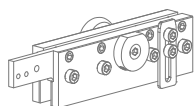

LM PORTA PRO

ISTRUZIONI DI MONTAGGIO
ASSEMBLY INSTRUCTIONS
INSTRUCTIONS DE MONTAGE

INSTALLAZIONI CON BINARIO AD UNA VIA A SOFFITTO CON 2 ANTE
INSTALLATIONS WITH ONE-WAY CEILING TRACK WITH 2 DOORS
INSTALLATIONS AVEC RAIL DE PLAFOND UNIQUE AVEC 2 PORTES

VETRO - GLASS - VERRE
 8mm - 10,8mm

Tagli anta scorrevole -
 Sliding door cuts -
 Coupes de portes coulissantes

x2

LM5864P

LM0064CP

LMC13

1

2