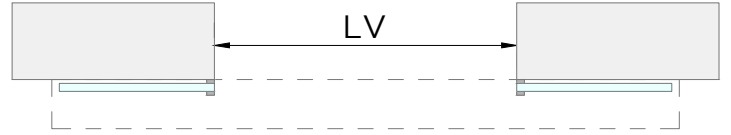

In caso di Maniglia Optional vedi punto -
In case of Optional Handle see point -
En cas de poignée optionnelle, voir les point