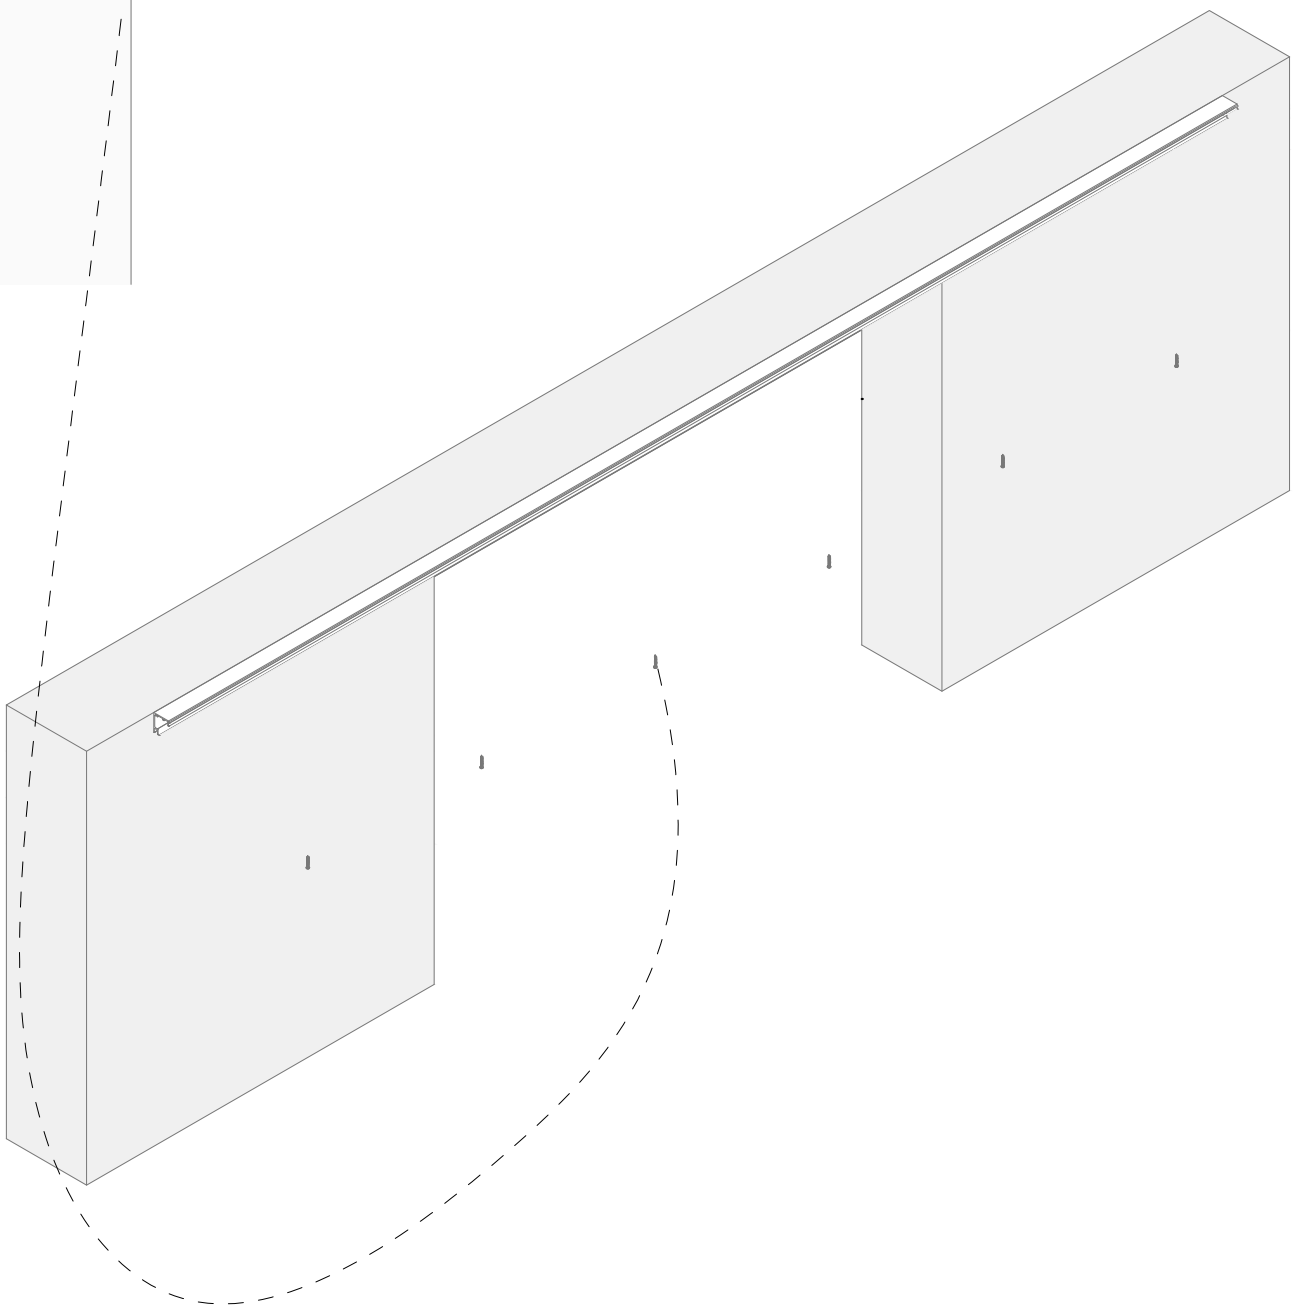

LM PORTA PRO

ISTRUZIONI DI MONTAGGIO
ASSEMBLY INSTRUCTIONS
INSTRUCTIONS DE MONTAGE

INSTALLAZIONI CON BINARIO AD UNA VIA A SOFFITTO CON 2 ANTE
INSTALLATIONS WITH ONE-WAY CEILING TRACK WITH 2 DOORS
INSTALLATIONS AVEC RAIL DE PLAFOND UNIQUE AVEC 2 PORTES

VETRO - GLASS - VERRE
 8mm - 10,8mm

Tagli anta scorrevole -
 Sliding door cuts -
 Coupes de portes coulissantes

x2

LM5864P

LM0064CP

LMC13

1

2