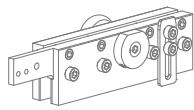

LM PORTA PRO

ISTRUZIONI DI MONTAGGIO
ASSEMBLY INSTRUCTIONS
INSTRUCTIONS DE MONTAGE

INSTALLAZIONI CON BINARIO AD UNA VIA A SOFFITTO CON 2 ANTE
INSTALLATIONS WITH ONE-WAY CEILING TRACK WITH 2 DOORS
INSTALLATIONS AVEC RAIL DE PLAFOND UNIQUE AVEC 2 PORTES

VETRO - GLASS - VERRE
 8mm - 10,8mm

Tagli anta scorrevole -
 Sliding door cuts -
 Coupes de portes coulissantes

x2

LM5864P

LM0064CP

LMC13

1

2