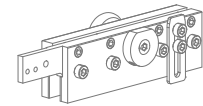

LM PORTA PRO

ISTRUZIONI DI MONTAGGIO
ASSEMBLY INSTRUCTIONS
INSTRUCTIONS DE MONTAGE

INSTALLAZIONI CON BINARIO AD UNA VIA A SOFFITTO CON 2 ANTE
INSTALLATIONS WITH ONE-WAY CEILING TRACK WITH 2 DOORS
INSTALLATIONS AVEC RAIL DE PLAFOND UNIQUE AVEC 2 PORTES

VETRO - GLASS - VERRE
 8mm - 10,8mm

Tagli anta scorrevole -
 Sliding door cuts -
 Coupes de portes coulissantes

x2

LM5864P

LM0064CP

LMC13

1

2