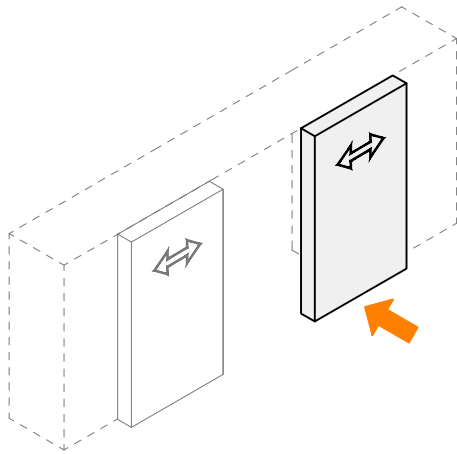

VETRO - GLASS - VERRE
 8mm - 10,8mm

Tagli anta scorrevole -
 Sliding door cuts -
 Coupes de portes coulissantes

x2

LM5864P

LM0064CP

LMC13

1

2