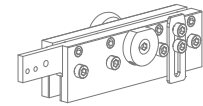

LM PORTA PRO

ISTRUZIONI DI MONTAGGIO
ASSEMBLY INSTRUCTIONS
INSTRUCTIONS DE MONTAGE

INSTALLAZIONI CON BINARIO AD UNA VIA A SOFFITTO CON 2 ANTE
INSTALLATIONS WITH ONE-WAY CEILING TRACK WITH 2 DOORS
INSTALLATIONS AVEC RAIL DE PLAFOND UNIQUE AVEC 2 PORTES

VETRO - GLASS - VERRE
 8mm - 10,8mm

Tagli anta scorrevole -
 Sliding door cuts -
 Coupes de portes coulissantes

x2

LM5864P

LM0064CP

LMC13

1

2