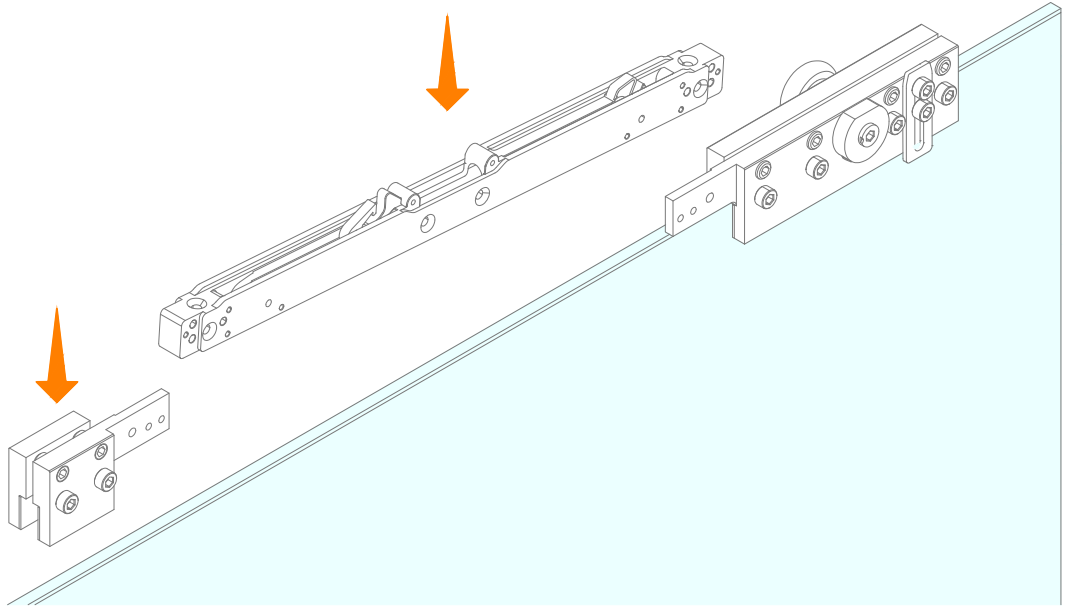

OPTIONAL OPTIONAL OPTIONAL OPTIONAL OPTIONAL OPTIONAL OPTIONAL OPTIONAL OPTIONAL OPTIONAL OPTIONAL OPTIONAL OPTIONAL OPTIONAL OPTIONAL OPTIONAL

OPTIONAL OPTIONAL OPTIONAL OPTIONAL OPTIONAL OPTIONAL OPTIONAL OPTIONAL OPTIONAL OPTIONAL OPTIONAL OPTIONAL OPTIONAL OPTIONAL OPTIONAL OPTIONAL

3h Optional