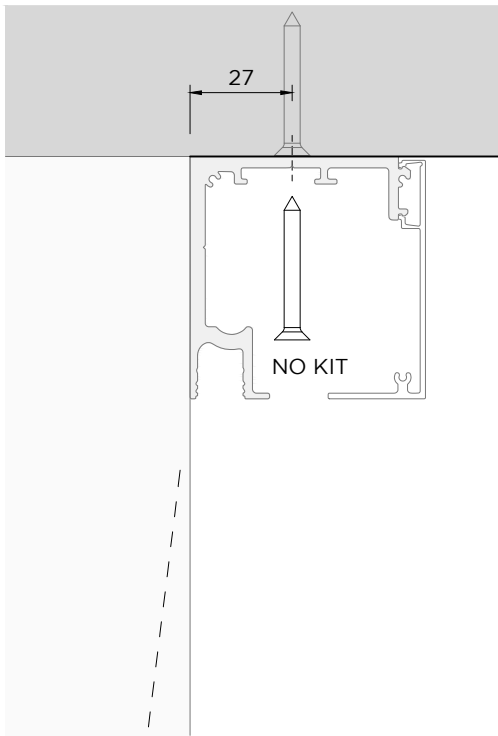

VETRO - GLASS - VERRE
 8mm - 10,8mm

Tagli anta scorrevole -
 Sliding door cuts -
 Coupes de portes coulissantes

x2

LM5864P

LM0064CP

LMC13

1

2