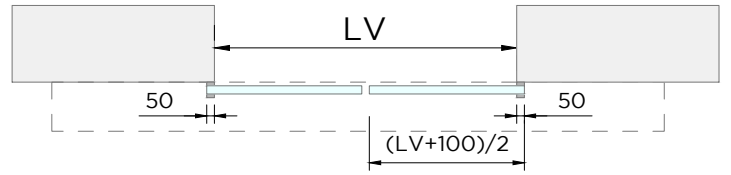

In caso di Maniglia Optional vedi punto -
In case of Optional Handle see point -
En cas de poignée optionnelle, voir les point