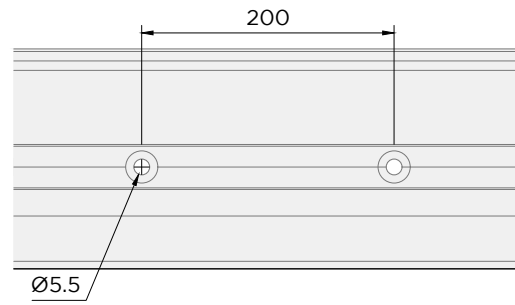

VETRO - GLASS - VERRE
 8mm - 10,8mm

Tagli anta scorrevole -
 Sliding door cuts -
 Coupes de portes coulissantes

x2

LM5864P

LM0064CP

LMC13

1

2