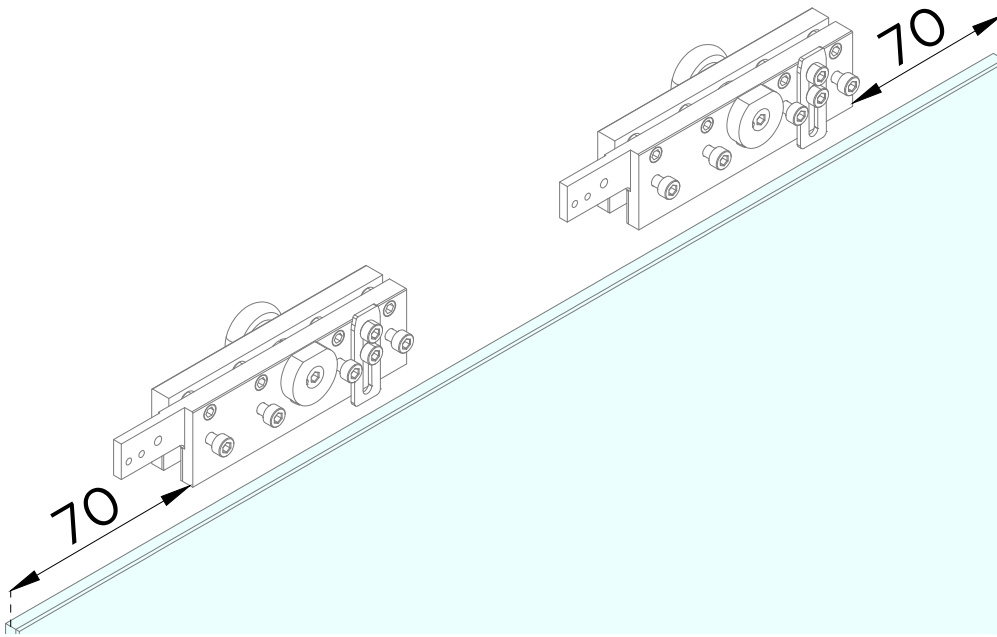

LMP6511CP

3d x2