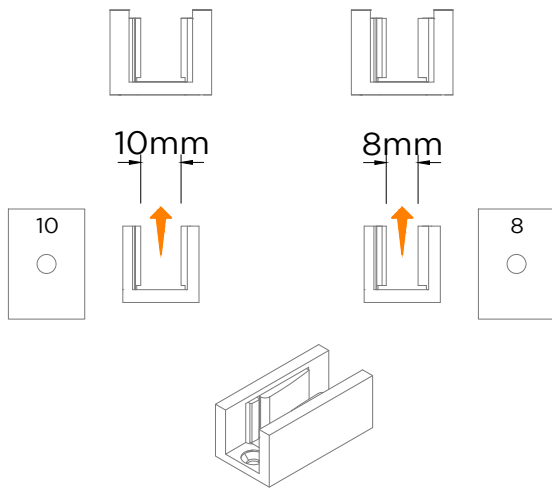

LMP6511CP

6a