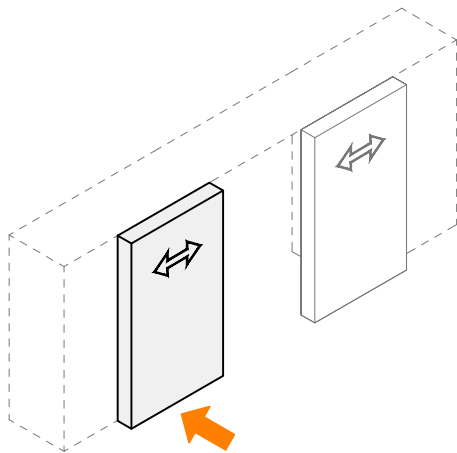

VETRO - GLASS - VERRE
 8mm - 10,8mm

Tagli anta scorrevole -
 Sliding door cuts -
 Coupes de portes coulissantes

x2

LM5864P

LM0064CP

LMC13

1

2