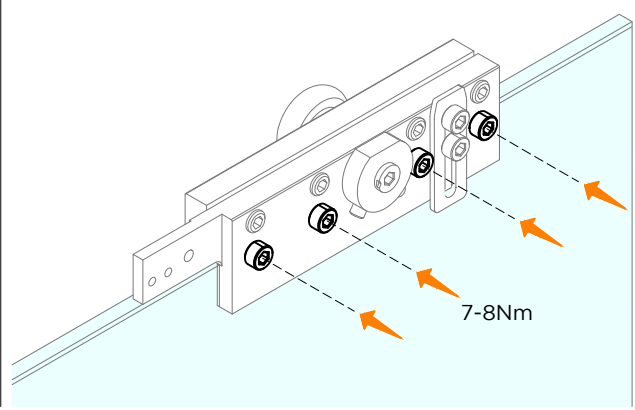

LMP6511CP

3d x2

3e x4

3f x4

3g x4