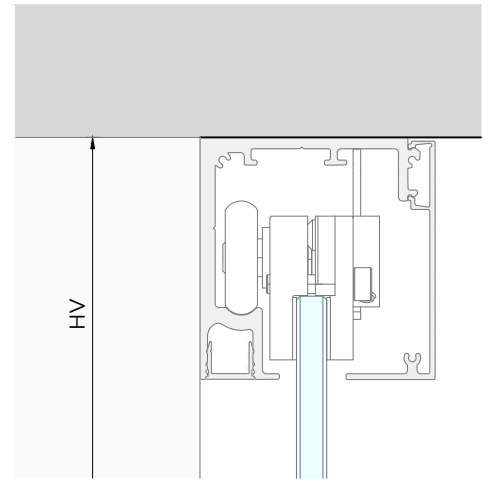

In caso di Maniglia Optional vedi punto -
In case of Optional Handle see point -
En cas de poignée optionnelle, voir les point