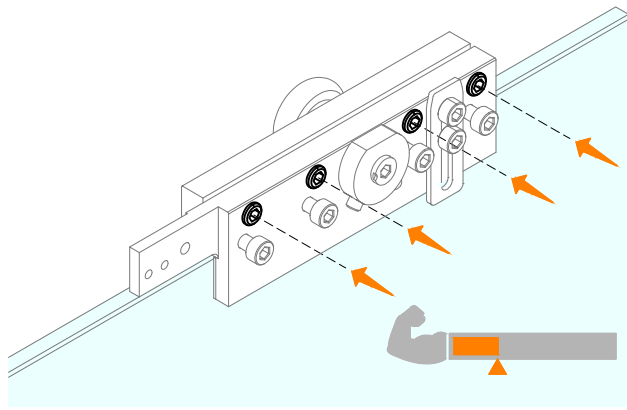

LMP6511CP

3d x2

3e x4

3f x4

3g x4