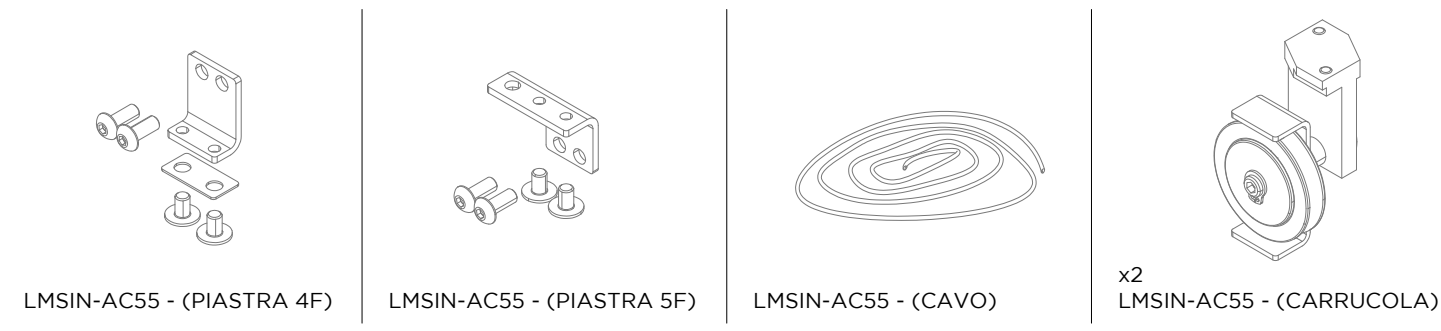

LM PORTA PRO

ISTRUZIONI DI MONTAGGIO
ASSEMBLY INSTRUCTIONS
INSTRUCTIONS DE MONTAGE

INSTALLAZIONI CON BINARIO AD UNA VIA A SOFFITTO CON 2 ANTE
INSTALLATIONS WITH ONE-WAY CEILING TRACK WITH 2 DOORS
INSTALLATIONS AVEC RAIL DE PLAFOND UNIQUE AVEC 2 PORTES

LMP6511CP

OPTIONAL OPTIONAL OPTIONAL OPTIONAL OPTIONAL

OPTIONAL OPTIONAL OPTIONAL OPTIONAL OPTIONAL

In caso di Maniglia Optional vedi punto -
 In case of Optional Handle see point -
 En cas de poignée optionnelle, voir les point