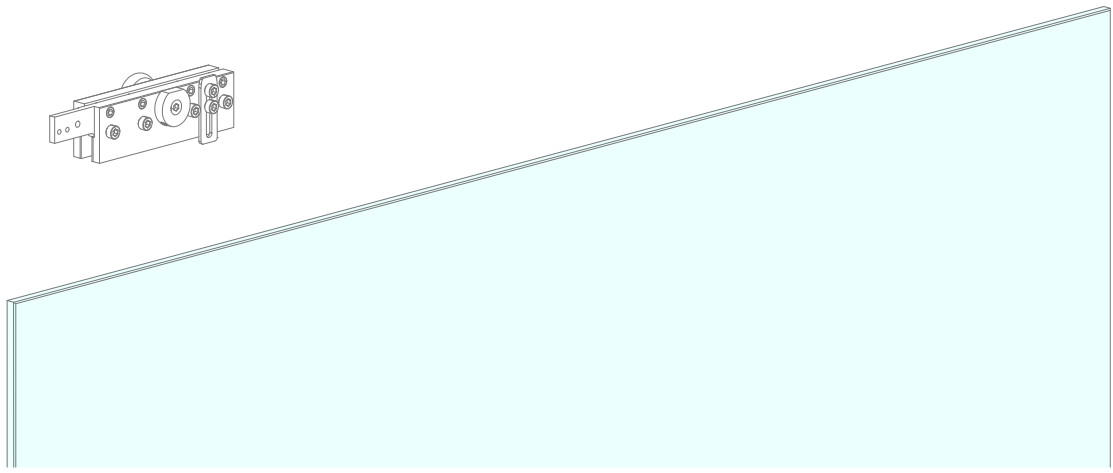

VETRO - GLASS - VERRE
 8mm - 10,8mm

Tagli anta scorrevole -
 Sliding door cuts -
 Coupes de portes coulissantes

x2

LM5864P

LM0064CP

LMC13

1

2