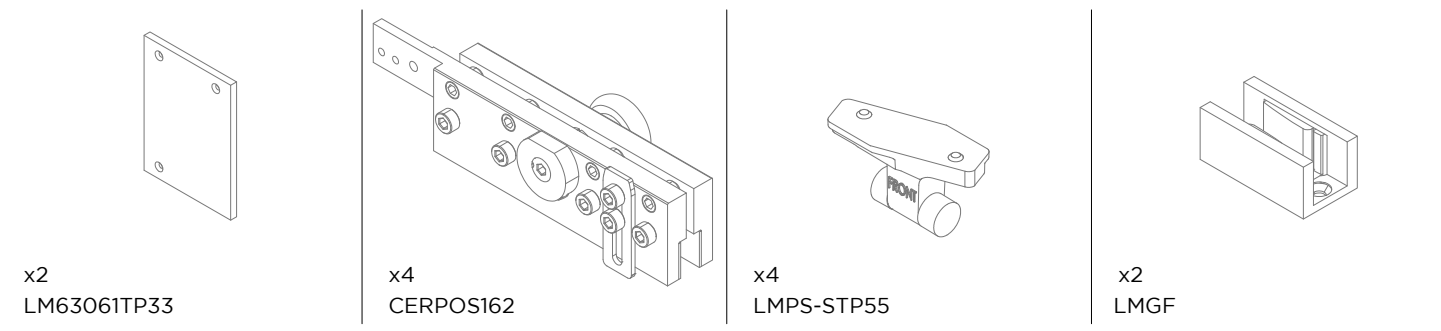

OPTIONAL OPTIONAL OPTIONAL OPTIONAL OPTIONAL

OPTIONAL OPTIONAL OPTIONAL OPTIONAL OPTIONAL