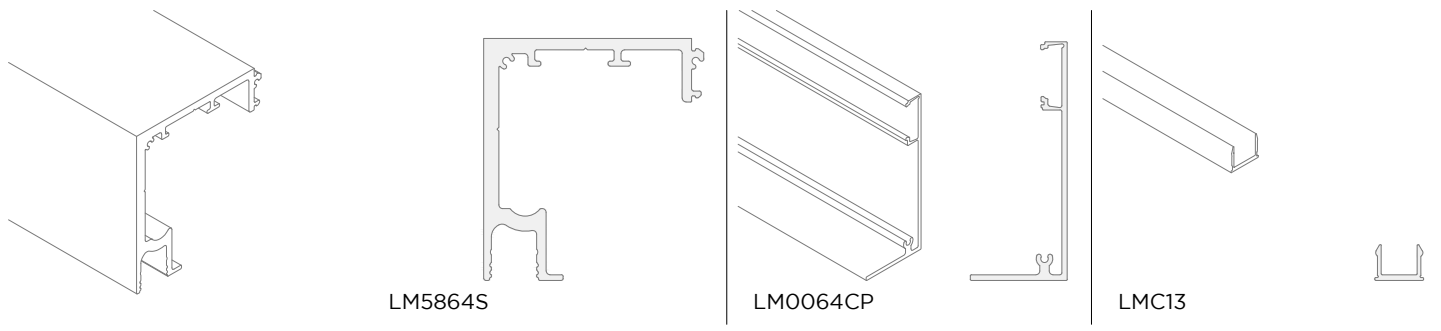

OPTIONAL OPTIONAL OPTIONAL OPTIONAL OPTIONAL

OPTIONAL OPTIONAL OPTIONAL OPTIONAL OPTIONAL