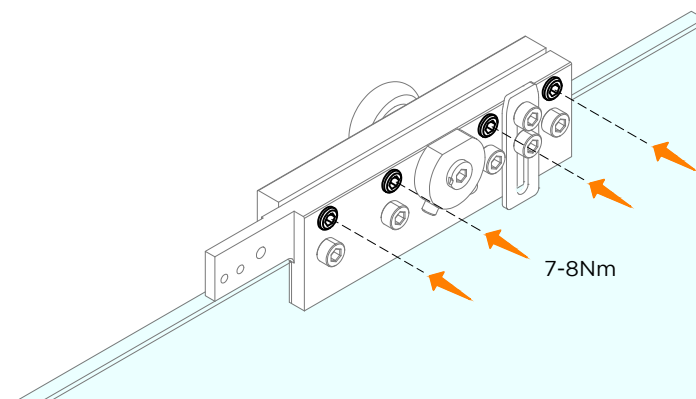

LMP6511CP

3d x2

3e x4

3f x4

3g x4