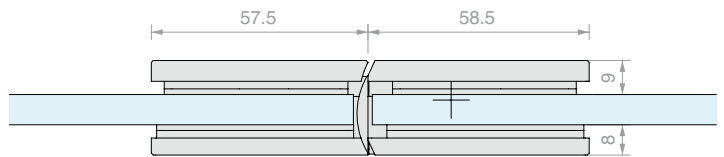

Per vetri  
Da 8 a 12 mm

Q.tà  
1 Pz

**CERNIERA VETRO/VETRO  
IN LINEA REGOLABILE**

Materiale: Ottone

Finitura: /1 /24 /73 /R2

Art.  
**DQ480SG**

Per vetri  
Da 8 a 12 mm

Q.tà  
1 Pz