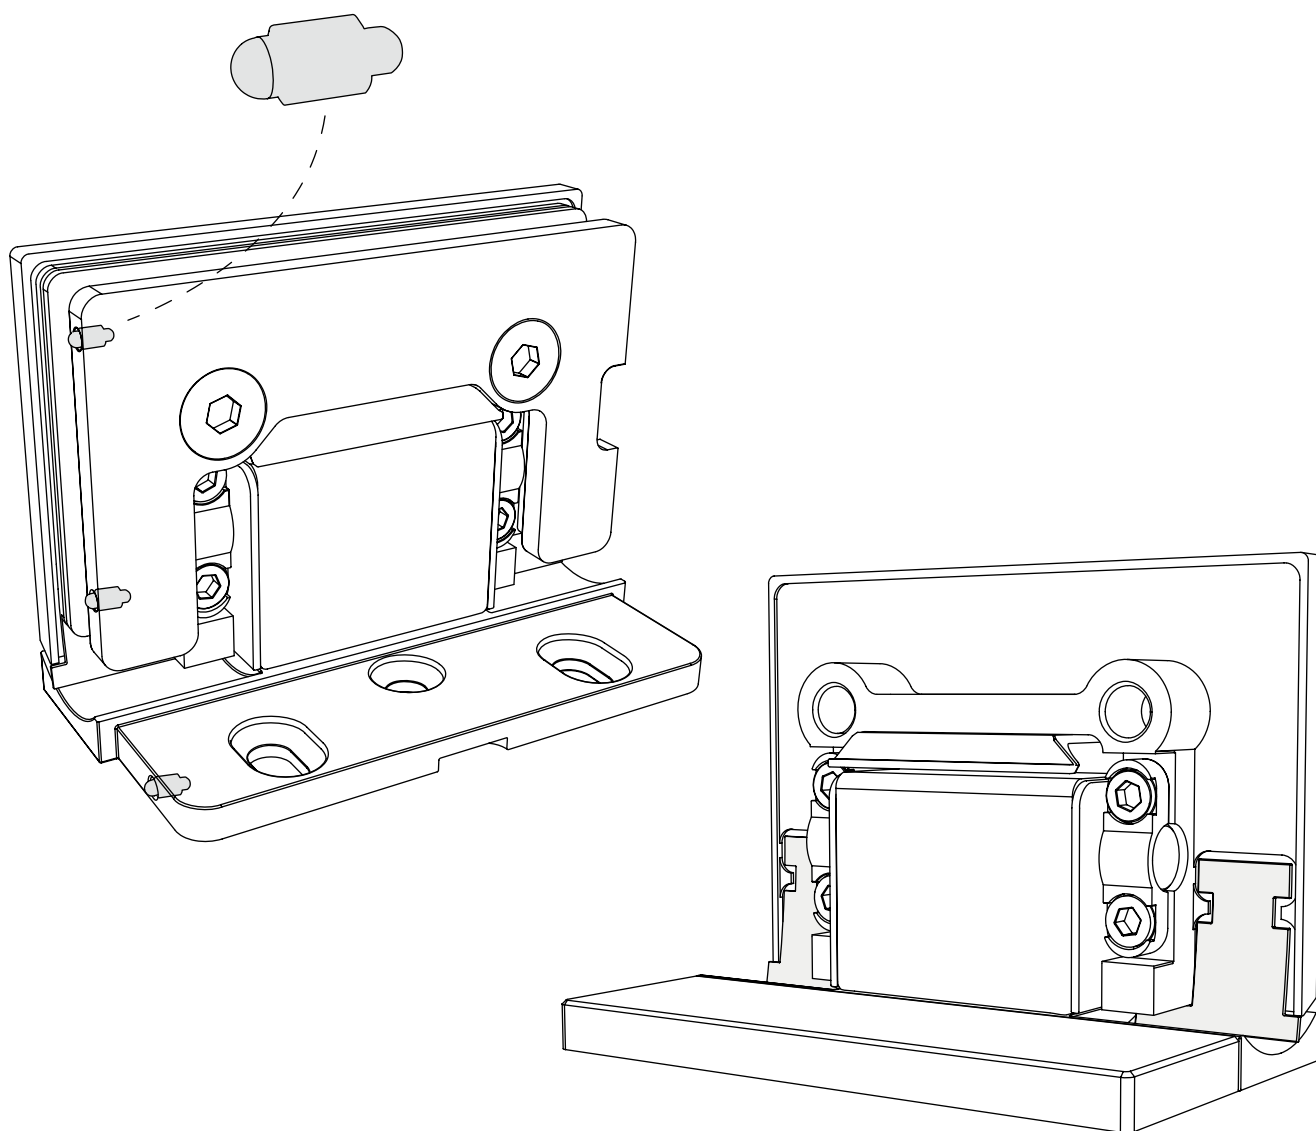

Pensata per esaltare la qualità di ogni anta a battente, la serie si articola in **due varianti**, calibrate in base al peso della porta:

- Fino a **40 kg** (6-8 mm)
- Fino a **56 kg** (8-12 mm)

Per ciascuna variante sono disponibili tre configurazioni:

- A muro con **scatto regolabile**
- A muro con sistema **PIVOT di sollevamento**
- **Vetro-vetro 180°** con scatto regolabile

**/1**  
Cromo

**/24**  
Simil Acciaio Inox

**/73**  
Nichel Nero Lucido

**/R2**  
RAL9005 Nero Opaco

### *L'evoluzione della serie SQUARE*

- **Design ancora più minimal e uniforme**, grazie alla superficie planare e all'eliminazione delle viti a vista
  - **Tenuta all'acqua migliorata** con guarnizione copri-fuga anche nella zona perno
- **Installazione più semplice** e regolazioni più rapide ( $\pm 10^\circ$  e sistema pivot con sollevamento)
  - **Nuova finitura nichel nero lucido** per ampliare le possibilità estetiche, disponibile anche su una selezione di accessori (pomelli, aste, morsetti)
- **Fughe e distanze sempre più ridotte** per un impatto visivo più elegante e contemporaneo