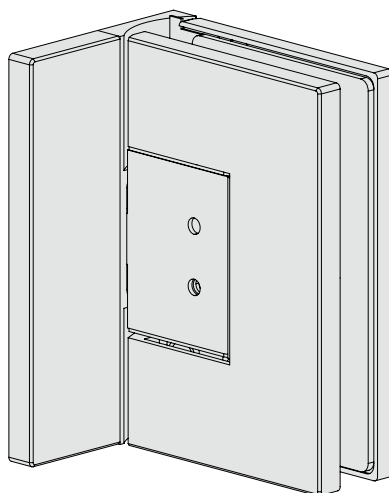

# DQSG

*Versioni pivot*

Con **innovativo** sistema di sollevamento in apertura (+5 mm), reversibile destro/sinistro

**CERNIERA MURO/VETRO LATERALE  
REGOLABILE**

Materiale: Ottone

Finitura: /1 /24 /73 /R2

Art.  
**DQ30SGCOV**