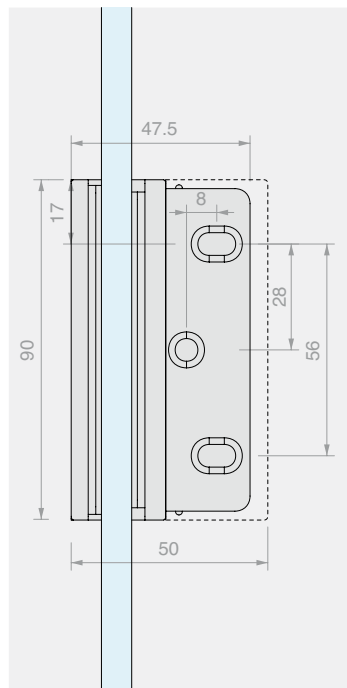

Art.
DQ40SGCOV

Per vetri
Da 8 a 12 mm

Q.tà
1 Pz