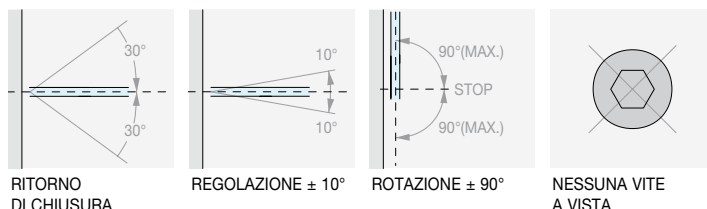

## *Design*

La nuova gamma **DQSG** segna un'evoluzione nella proposta SQUARE: un design più moderno, essenziale e raffinato, perfettamente armonizzato con il resto degli accessori della linea.

Una cerniera che eleva l'estetica dell'ambiente doccia senza compromessi, garantendo continuità stilistica e la massima libertà progettuale grazie a soluzioni tecniche di nuova generazione.

# DQSG

*Versioni pivot*

Con **innovativo** sistema di sollevamento in apertura (+5 mm), reversibile destro/sinistro

**CERNIERA MURO/VETRO LATERALE  
REGOLABILE**

Materiale: Ottone

Finitura: /1 /24 /73 /R2

Art.  
**DQ30SGCOV**

Per vetri  
Da 6 a 8 mm

Q.tà  
1 Pz

**CERNIERA MURO/VETRO LATERALE  
PIVOT REGOLABILE**

Materiale: Ottone

Finitura: /1 /24 /73 /R2

Art.  
**DQ30SGPVT**

Per vetri  
Da 6 a 8 mm

Q.tà  
1 Pz