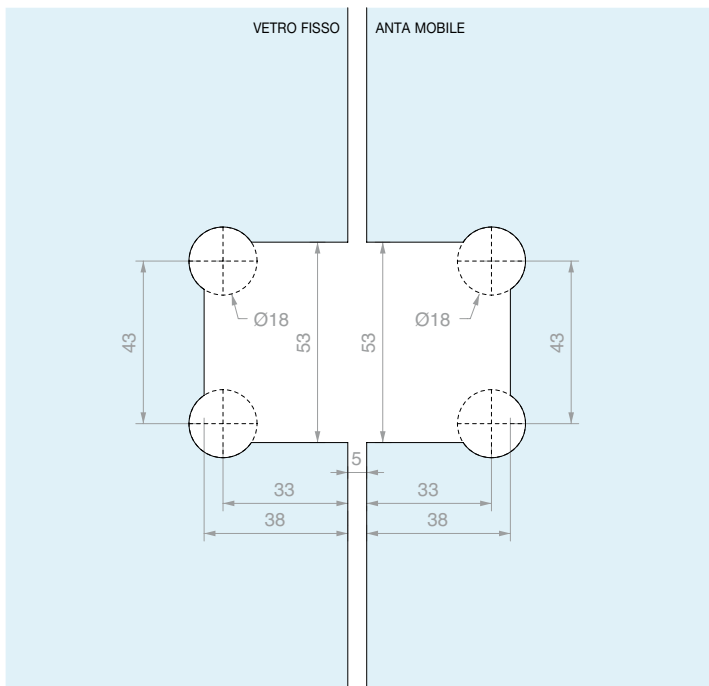

Art.
DQ380SG

Per vetri
Da 6 a 8 mm

Q.tà
1 Pz