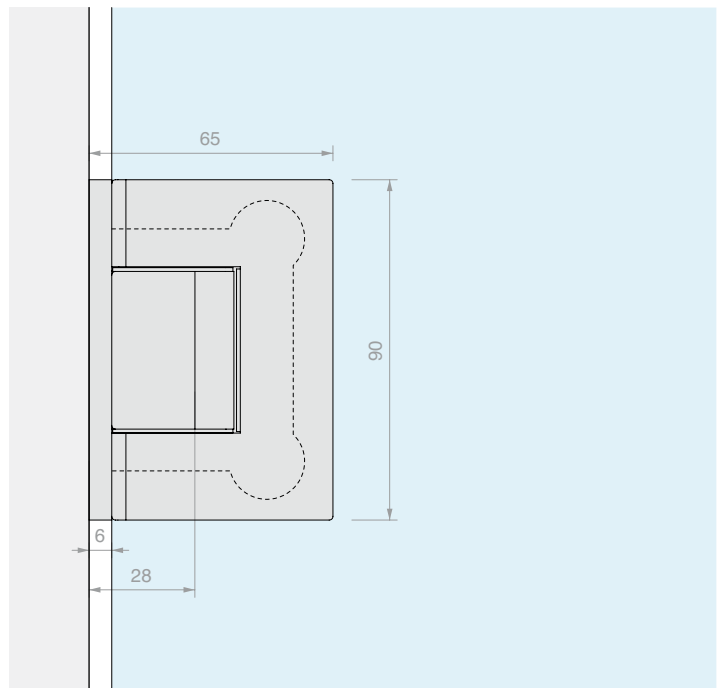

Art.
DQ40SGCOV

Per vetri
Da 8 a 12 mm

Q.tà
1 Pz