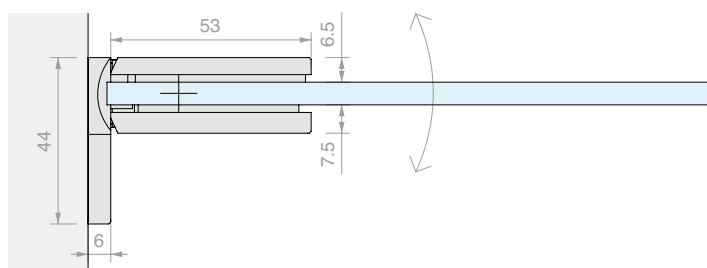

Art.
DQ30SGPVT

Per vetri
Da 6 a 8 mm

Q.tà
1 Pz