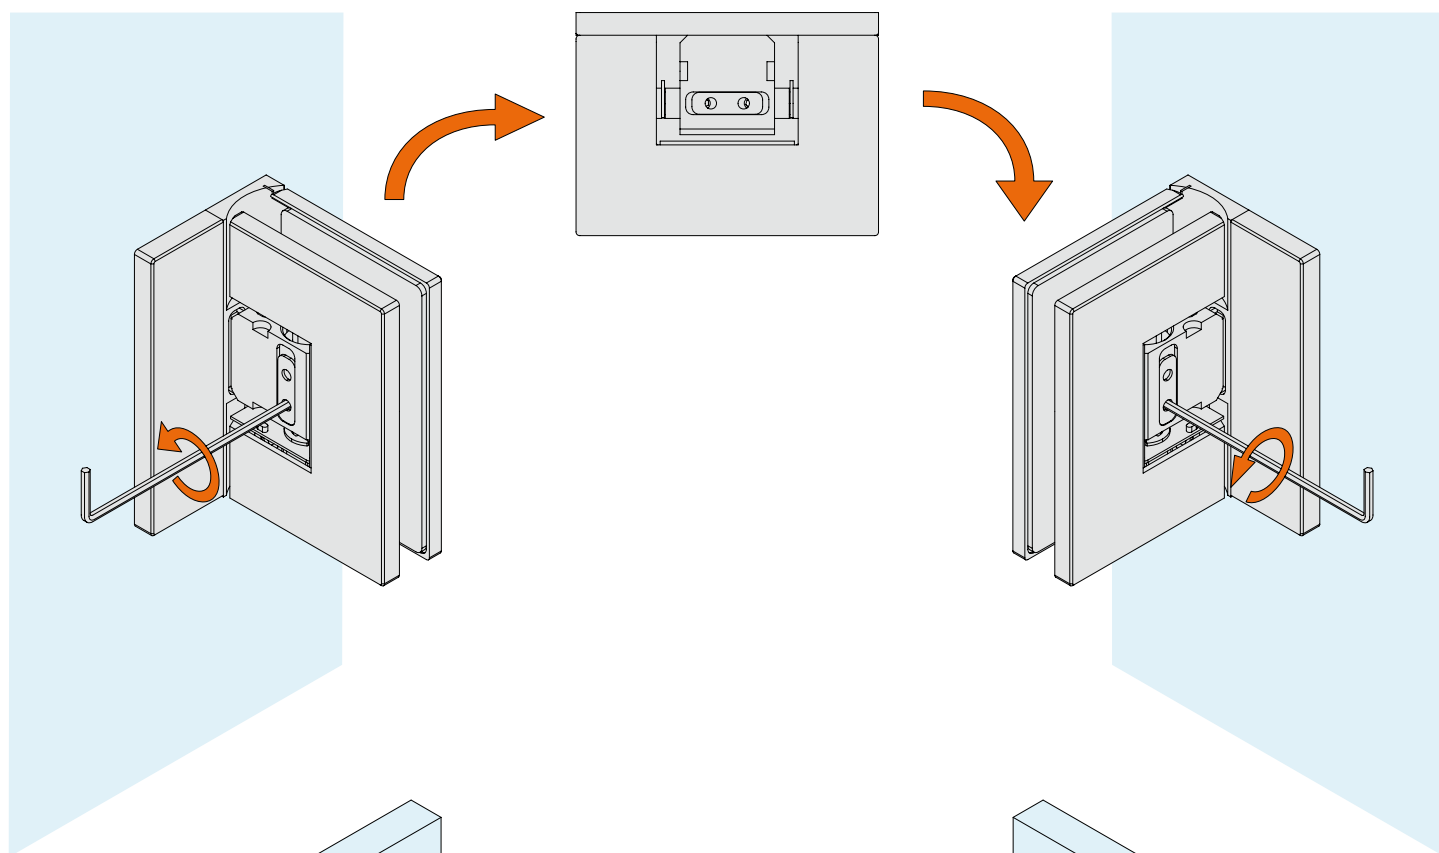

### *L'evoluzione della serie SQUARE*

- **Design ancora più minimal e uniforme**, grazie alla superficie planare e all'eliminazione delle viti a vista
  - **Tenuta all'acqua migliorata** con guarnizione copri-fuga anche nella zona perno
- **Installazione più semplice** e regolazioni più rapide ( $\pm 10^\circ$  e sistema pivot con sollevamento)
  - **Nuova finitura nichel nero lucido** per ampliare le possibilità estetiche, disponibile anche su una selezione di accessori (pomelli, aste, morsetti)
- **Fughe e distanze sempre più ridotte** per un impatto visivo più elegante e contemporaneo

## *Plus principali*

- **Superficie esterna perfettamente planare** con perno squadrato > estetica più pulita e premium
- **Distanze minimizzate** dal muro e **fughe ridotte** > maggiore eleganza e continuità visiva
- **Guarnizione copri-fuga** per un'**impermeabilità superiore** in prossimità del perno
- **Cover a scatto** senza viti né grani a vista > massima pulizia formale
- **Regolazione della chiusura  $\pm 10^\circ$**
- Meccanica in **acciaio inox** e corpo in **ottone** per robustezza e affidabilità
- **Nuova finitura nichel nero lucido**, esclusiva e contemporanea

# DQSG

*Versioni pivot*

Con **innovativo** sistema di sollevamento in apertura (+5 mm), reversibile destro/sinistro

**CERNIERA MURO/VETRO LATERALE  
REGOLABILE**

Materiale: Ottone

Finitura: /1 /24 /73 /R2

Art.  
**DQ30SGCOV**