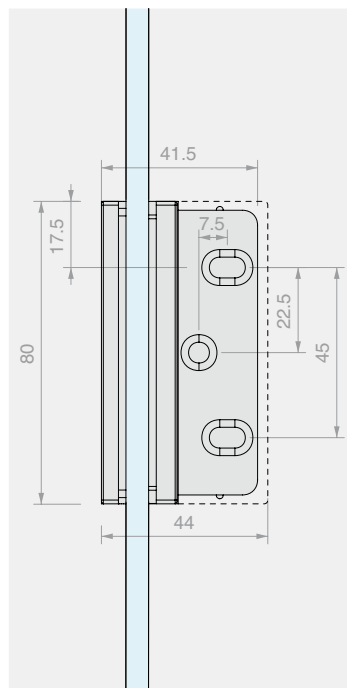

# DQSG

*Versioni pivot*

Con **innovativo** sistema di sollevamento in apertura (+5 mm), reversibile destro/sinistro

**CERNIERA MURO/VETRO LATERALE  
REGOLABILE**

Materiale: Ottone

Finitura: /1 /24 /73 /R2

Art.  
**DQ30SGCOV**

Per vetri  
Da 6 a 8 mm

Q.tà  
1 Pz

**CERNIERA MURO/VETRO LATERALE  
PIVOT REGOLABILE**

Materiale: Ottone

Finitura: /1 /24 /73 /R2

Art.  
**DQ30SGPVT**

Per vetri  
Da 6 a 8 mm

Q.tà  
1 Pz