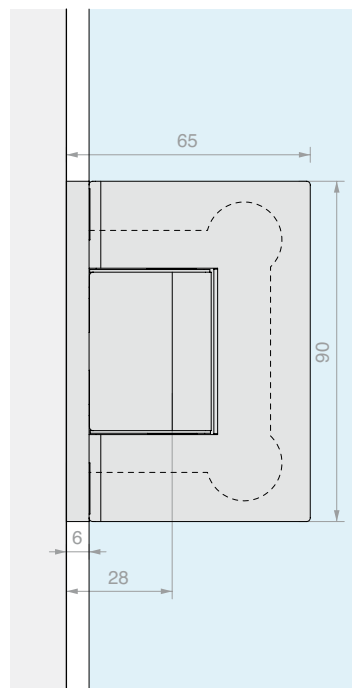

Art.
DQ40SGPVT

Per vetri
Da 8 a 12 mm

Q.tà
1 Pz