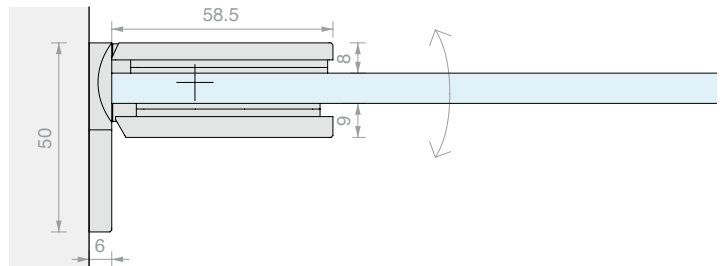

Art.
DQ40SGCOV

Per vetri
Da 8 a 12 mm

Q.tà
1 Pz