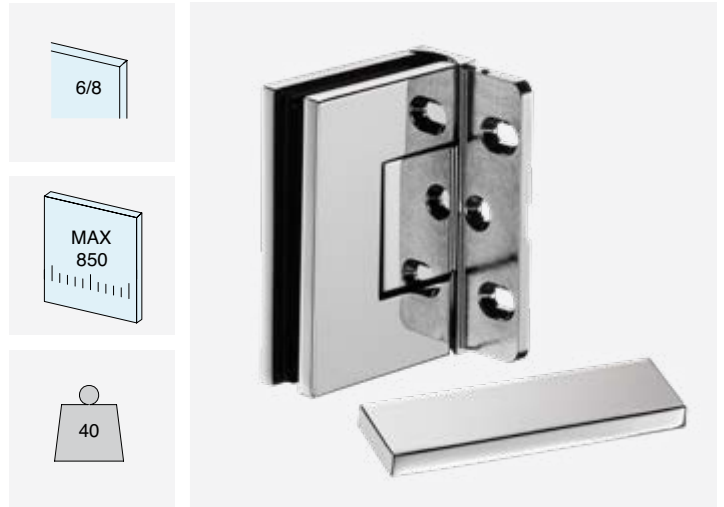

## *Plus principali*

- **Superficie esterna perfettamente planare** con perno squadrato > estetica più pulita e premium
- **Distanze minimizzate** dal muro e **fughe ridotte** > maggiore eleganza e continuità visiva
- **Guarnizione copri-fuga** per un'**impermeabilità superiore** in prossimità del perno
- **Cover a scatto** senza viti né grani a vista > massima pulizia formale
- **Regolazione della chiusura  $\pm 10^\circ$**
- Meccanica in **acciaio inox** e corpo in **ottone** per robustezza e affidabilità
- **Nuova finitura nichel nero lucido**, esclusiva e contemporanea

# DQSG

*Versioni pivot*

Con **innovativo** sistema di sollevamento in apertura (+5 mm), reversibile destro/sinistro

**CERNIERA MURO/VETRO LATERALE  
REGOLABILE**

Materiale: Ottone

Finitura: /1 /24 /73 /R2

Art.  
**DQ30SGCOV**