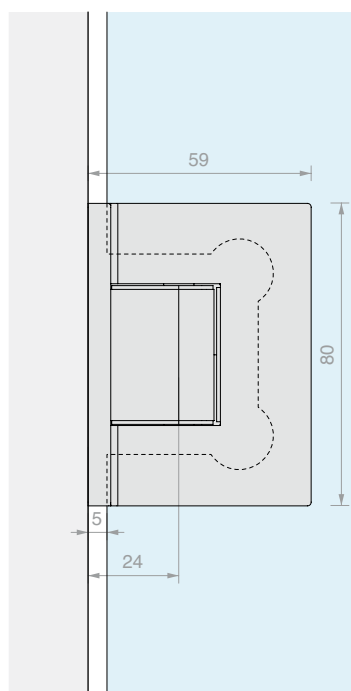

Per vetri  
Da 6 a 8 mm

Q.tà  
1 Pz

**CERNIERA MURO/VETRO LATERALE  
PIVOT REGOLABILE**

Materiale: Ottone

Finitura: /1 /24 /73 /R2

Art.  
**DQ30SGPVT**

Per vetri  
Da 6 a 8 mm

Q.tà  
1 Pz