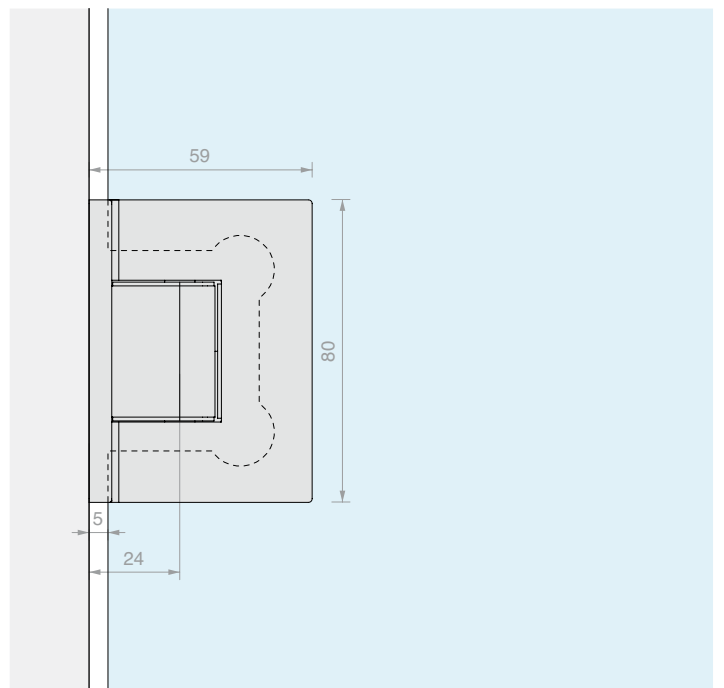

# DQSG

*Versioni pivot*

Con **innovativo** sistema di sollevamento in apertura (+5 mm), reversibile destro/sinistro

**CERNIERA MURO/VETRO LATERALE  
REGOLABILE**

Materiale: Ottone

Finitura: /1 /24 /73 /R2

Art.  
**DQ30SGCOV**