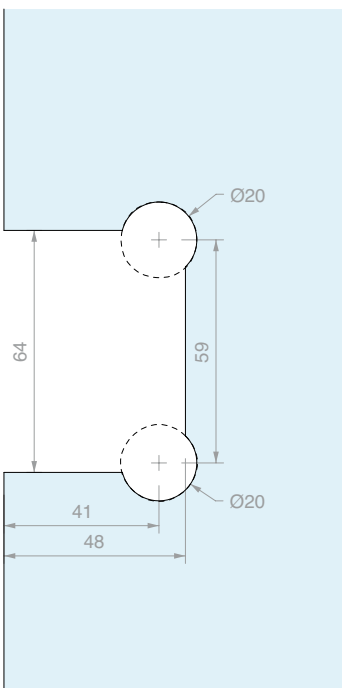

Art.
DQ40SGPVT

Per vetri
Da 8 a 12 mm

Q.tà
1 Pz