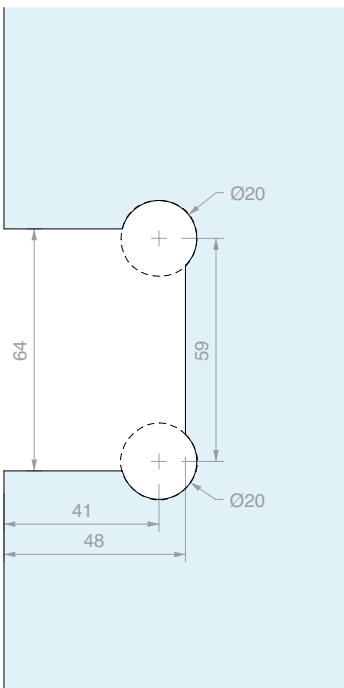

Art.
DQ40SGCOV

Per vetri
Da 8 a 12 mm

Q.tà
1 Pz