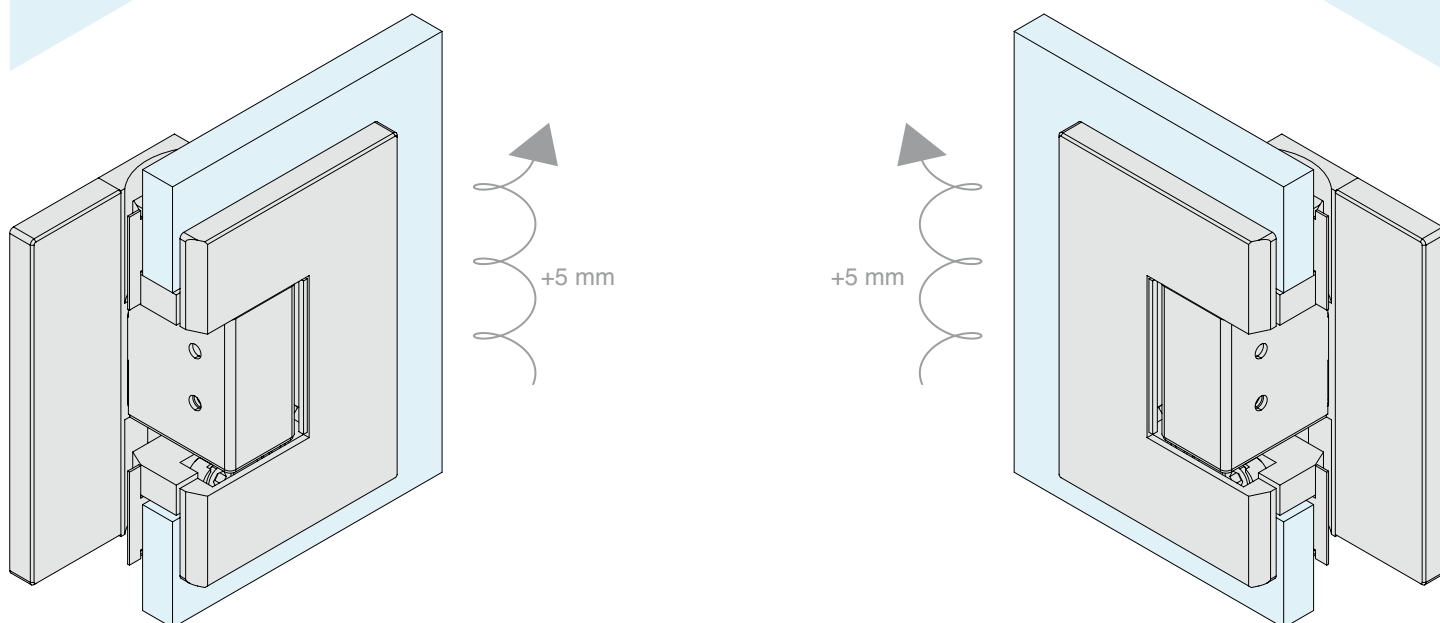

## *Plus principali*

- **Superficie esterna perfettamente planare** con perno squadrato > estetica più pulita e premium
- **Distanze minimizzate** dal muro e **fughe ridotte** > maggiore eleganza e continuità visiva
- **Guarnizione copri-fuga** per un'**impermeabilità superiore** in prossimità del perno
- **Cover a scatto** senza viti né grani a vista > massima pulizia formale
- **Regolazione della chiusura  $\pm 10^\circ$**
- Meccanica in **acciaio inox** e corpo in **ottone** per robustezza e affidabilità
- **Nuova finitura nichel nero lucido**, esclusiva e contemporanea

# DQSG

*Versioni pivot*

Con **innovativo** sistema di sollevamento in apertura (+5 mm), reversibile destro/sinistro

**CERNIERA MURO/VETRO LATERALE  
REGOLABILE**

Materiale: Ottone

Finitura: /1 /24 /73 /R2

Art.  
**DQ30SGCOV**