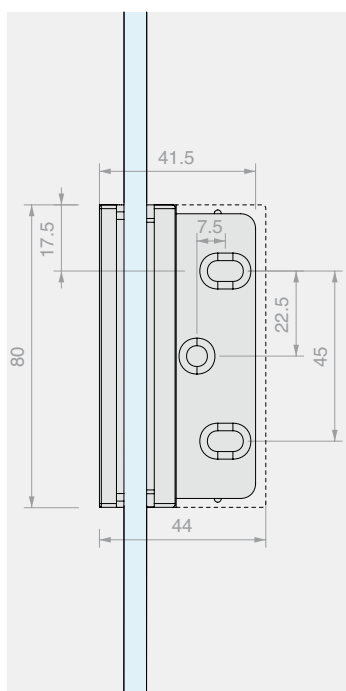

Per vetri  
Da 6 a 8 mm

Q.tà  
1 Pz

**CERNIERA MURO/VETRO LATERALE  
PIVOT REGOLABILE**

Materiale: Ottone

Finitura: /1 /24 /73 /R2

Art.  
**DQ30SGPVT**

Per vetri  
Da 6 a 8 mm

Q.tà  
1 Pz