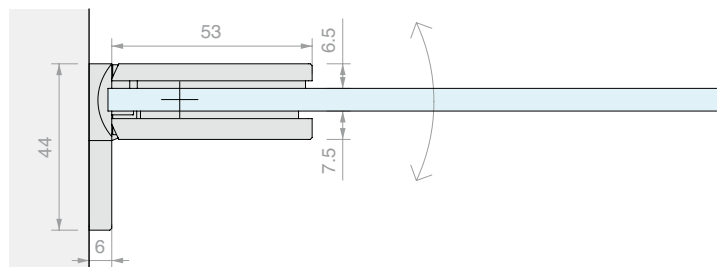

# DQSG

*Versioni pivot*

Con **innovativo** sistema di sollevamento in apertura (+5 mm), reversibile destro/sinistro

**CERNIERA MURO/VETRO LATERALE  
REGOLABILE**

Materiale: Ottone

Finitura: /1 /24 /73 /R2

Art.  
**DQ30SGCOV**