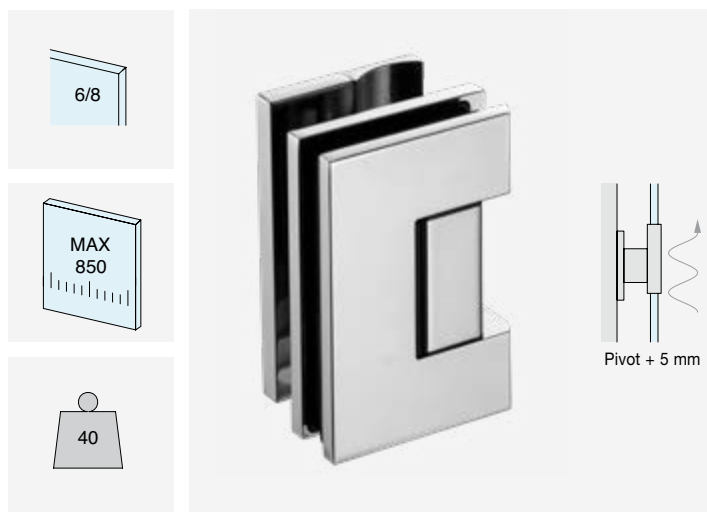

Art.
DQ30SGPVT

Per vetri
Da 6 a 8 mm

Q.tà
1 Pz