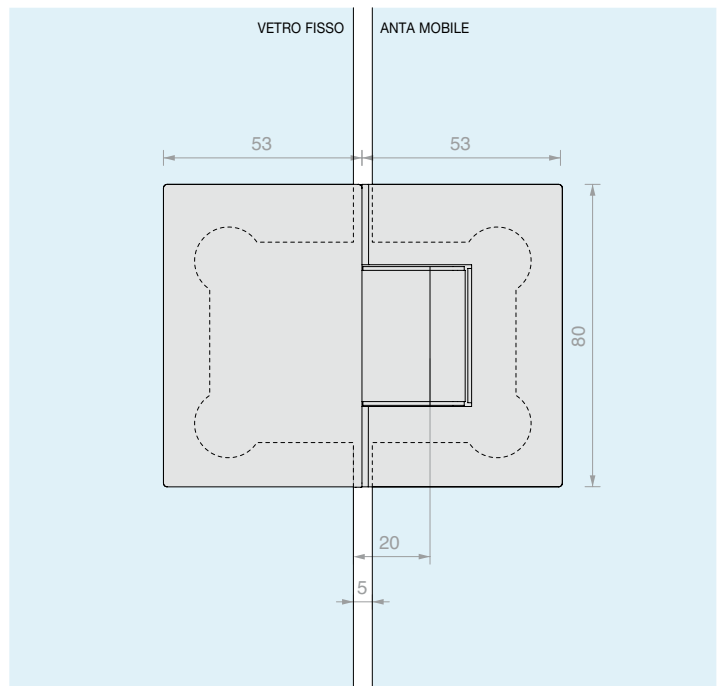

Art.
DQ380SG

Per vetri
Da 6 a 8 mm

Q.tà
1 Pz