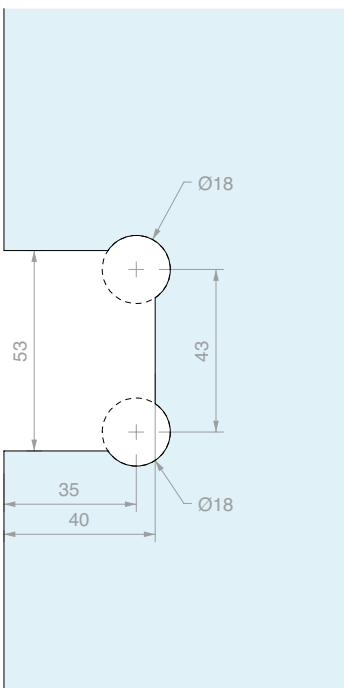

# DQSG

*Versioni pivot*

Con **innovativo** sistema di sollevamento in apertura (+5 mm), reversibile destro/sinistro

**CERNIERA MURO/VETRO LATERALE  
REGOLABILE**

Materiale: Ottone

Finitura: /1 /24 /73 /R2

Art.  
**DQ30SGCOV**