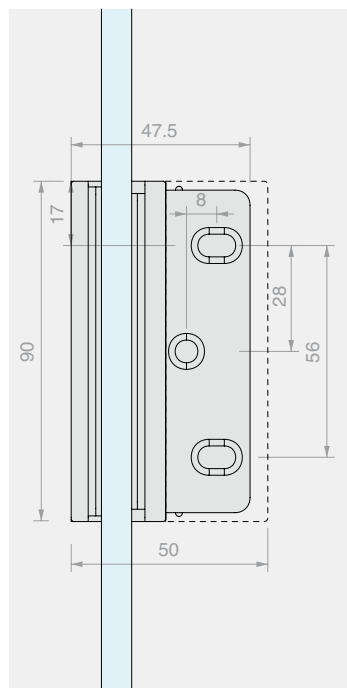

**CERNIERA VETRO/VETRO  
IN LINEA REGOLABILE**

Materiale: Ottone

Finitura: /1 /24 /73 /R2

Art.  
**DQ380SG**

Per vetri  
Da 6 a 8 mm

Q.tà  
1 Pz

**CERNIERA MURO/VETRO LATERALE  
REGOLABILE**

Materiale: Ottone

Finitura: /1 /24 /73 /R2

Art.  
**DQ40SGCOV**

Per vetri  
Da 8 a 12 mm

Q.tà  
1 Pz

**CERNIERA MURO/VETRO LATERALE  
PIVOT REGOLABILE**

Materiale: Ottone

Finitura: /1 /24 /73 /R2

Art.  
**DQ40SGPVT**

Per vetri  
Da 8 a 12 mm

Q.tà  
1 Pz

**CERNIERA VETRO/VETRO  
IN LINEA REGOLABILE**

Materiale: Ottone

Finitura: /1 /24 /73 /R2

Art.  
**DQ480SG**

Per vetri  
Da 8 a 12 mm

Q.tà  
1 Pz