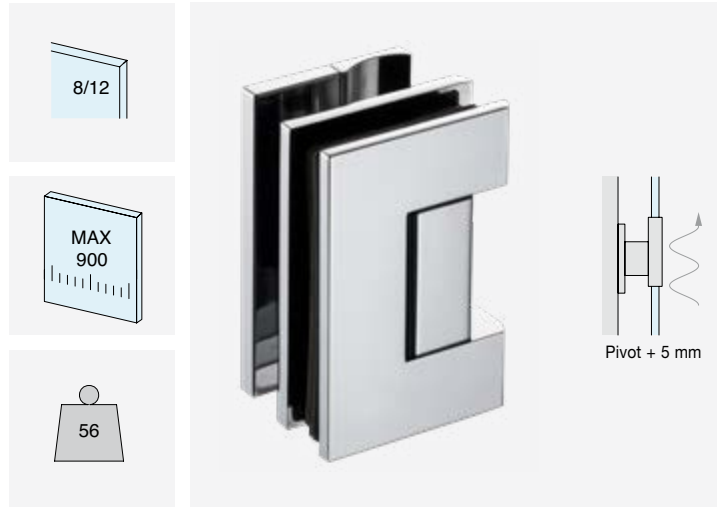

Finitura: /1 /24 /73 /R2

Art.  
**DQ40SGCOV**

Per vetri  
Da 8 a 12 mm

Q.tà  
1 Pz

**CERNIERA MURO/VETRO LATERALE  
PIVOT REGOLABILE**

Materiale: Ottone

Finitura: /1 /24 /73 /R2

Art.  
**DQ40SGPVT**