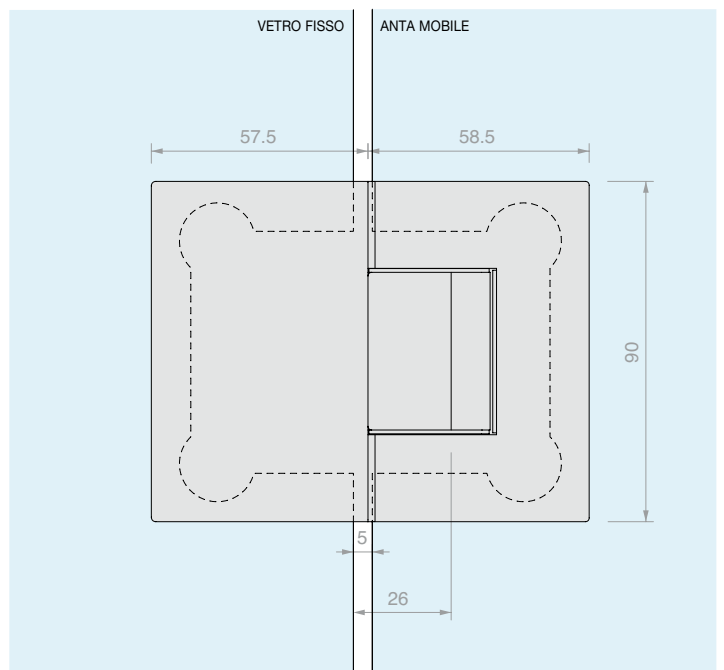

Per vetri  
Da 8 a 12 mm

Q.tà  
1 Pz

**CERNIERA VETRO/VETRO  
IN LINEA REGOLABILE**

Materiale: Ottone

Finitura: /1 /24 /73 /R2

Art.  
**DQ480SG**

Per vetri  
Da 8 a 12 mm

Q.tà  
1 Pz