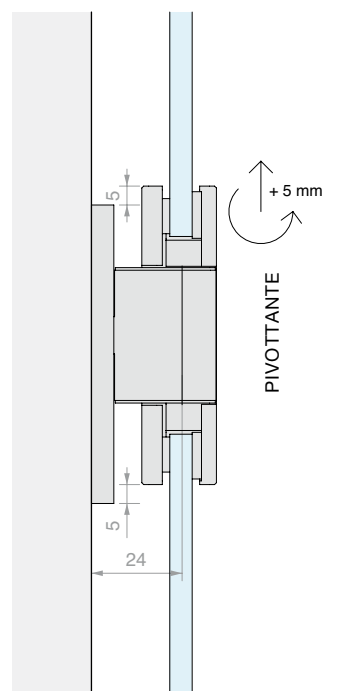

Per vetri  
Da 6 a 8 mm

Q.tà  
1 Pz

**CERNIERA MURO/VETRO LATERALE  
PIVOT REGOLABILE**

Materiale: Ottone

Finitura: /1 /24 /73 /R2

Art.  
**DQ30SGPVT**

Per vetri  
Da 6 a 8 mm

Q.tà  
1 Pz

**CERNIERA VETRO/VETRO  
IN LINEA REGOLABILE**

Materiale: Ottone

Finitura: /1 /24 /73 /R2

Art.  
**DQ380SG**

Per vetri  
Da 6 a 8 mm

Q.tà  
1 Pz

**CERNIERA MURO/VETRO LATERALE  
REGOLABILE**

Materiale: Ottone

Per vetri  
Da 8 a 12 mm

Q.tà  
1 Pz

**CERNIERA VETRO/VETRO  
IN LINEA REGOLABILE**

Materiale: Ottone

Finitura: /1 /24 /73 /R2

Art.  
**DQ480SG**

Per vetri  
Da 8 a 12 mm

Q.tà  
1 Pz