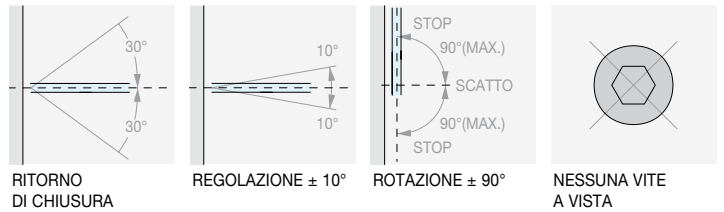

## *Design*

La nuova gamma **DQSG** segna un'evoluzione nella proposta SQUARE: un design più moderno, essenziale e raffinato, perfettamente armonizzato con il resto degli accessori della linea.

Una cerniera che eleva l'estetica dell'ambiente doccia senza compromessi, garantendo continuità stilistica e la massima libertà progettuale grazie a soluzioni tecniche di nuova generazione.

- A muro con **scatto regolabile**
- A muro con sistema **PIVOT di sollevamento**
- **Vetro-vetro 180°** con scatto regolabile

**/1**  
Cromo

**/24**  
Simil Acciaio Inox

**/73**  
Nichel Nero Lucido

**/R2**  
RAL9005 Nero Opaco

### *L'evoluzione della serie SQUARE*

- **Design ancora più minimal e uniforme**, grazie alla superficie planare e all'eliminazione delle viti a vista
  - **Tenuta all'acqua migliorata** con guarnizione copri-fuga anche nella zona perno
- **Installazione più semplice** e regolazioni più rapide ( $\pm 10^\circ$  e sistema pivot con sollevamento)
  - **Nuova finitura nichel nero lucido** per ampliare le possibilità estetiche, disponibile anche su una selezione di accessori (pomelli, aste, morsetti)
- **Fughe e distanze sempre più ridotte** per un impatto visivo più elegante e contemporaneo

# DQSG

*Versioni pivot*

Con **innovativo** sistema di sollevamento in apertura (+5 mm), reversibile destro/sinistro

**CERNIERA MURO/VETRO LATERALE  
REGOLABILE**

Materiale: Ottone

Finitura: /1 /24 /73 /R2

Art.  
**DQ30SGCOV**