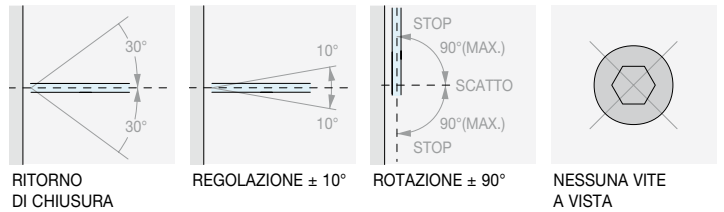

Art.
DQ380SG

Per vetri
Da 6 a 8 mm

Q.tà
1 Pz