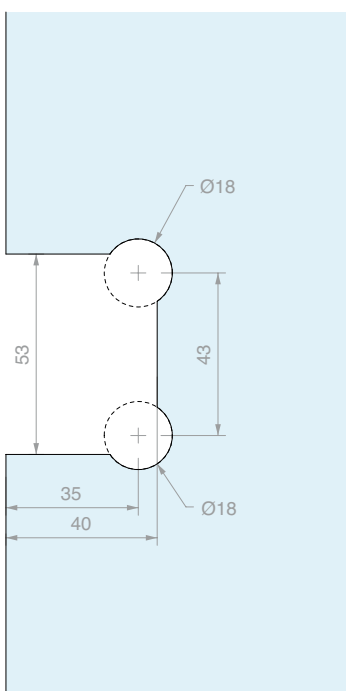

Per vetri  
Da 6 a 8 mm

Q.tà  
1 Pz

**CERNIERA MURO/VETRO LATERALE  
PIVOT REGOLABILE**

Materiale: Ottone

Finitura: /1 /24 /73 /R2

Art.  
**DQ30SGPVT**

Per vetri  
Da 6 a 8 mm

Q.tà  
1 Pz