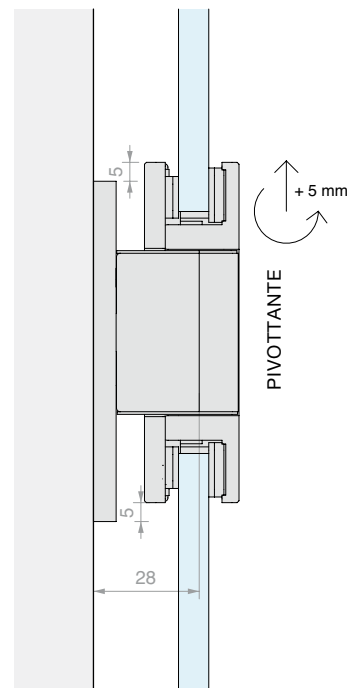

Per vetri  
Da 6 a 8 mm

Q.tà  
1 Pz

**CERNIERA MURO/VETRO LATERALE  
PIVOT REGOLABILE**

Materiale: Ottone

Finitura: /1 /24 /73 /R2

Art.  
**DQ30SGPVT**

Per vetri  
Da 6 a 8 mm

Q.tà  
1 Pz

**CERNIERA VETRO/VETRO  
IN LINEA REGOLABILE**

Materiale: Ottone

Finitura: /1 /24 /73 /R2

Art.  
**DQ380SG**

Per vetri  
Da 6 a 8 mm

Q.tà  
1 Pz

**CERNIERA MURO/VETRO LATERALE  
REGOLABILE**

Materiale: Ottone

Finitura: /1 /24 /73 /R2

Art.  
**DQ40SGCOV**

Per vetri  
Da 8 a 12 mm

Q.tà  
1 Pz

**CERNIERA MURO/VETRO LATERALE  
PIVOT REGOLABILE**

Materiale: Ottone

Finitura: /1 /24 /73 /R2

Art.  
**DQ40SGPVT**

Per vetri  
Da 8 a 12 mm

Q.tà  
1 Pz

**CERNIERA VETRO/VETRO  
IN LINEA REGOLABILE**

Materiale: Ottone

Finitura: /1 /24 /73 /R2

Art.  
**DQ480SG**

Per vetri  
Da 8 a 12 mm

Q.tà  
1 Pz