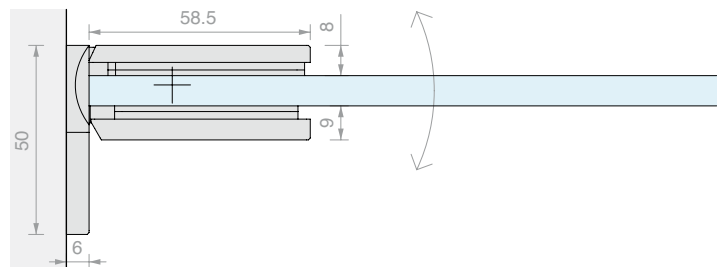

Finitura: /1 /24 /73 /R2

Art.  
**DQ40SGCOV**

Per vetri  
Da 8 a 12 mm

Q.tà  
1 Pz

**CERNIERA MURO/VETRO LATERALE  
PIVOT REGOLABILE**

Materiale: Ottone

Finitura: /1 /24 /73 /R2

Art.  
**DQ40SGPVT**