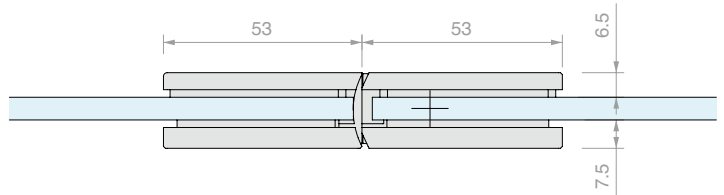

# DQSG

*Versioni pivot*

Con **innovativo** sistema di sollevamento in apertura (+5 mm), reversibile destro/sinistro

**CERNIERA MURO/VETRO LATERALE  
REGOLABILE**

Materiale: Ottone

Finitura: /1 /24 /73 /R2

Art.  
**DQ30SGCOV**

Per vetri  
Da 6 a 8 mm

Q.tà  
1 Pz

**CERNIERA MURO/VETRO LATERALE  
PIVOT REGOLABILE**

Materiale: Ottone

Finitura: /1 /24 /73 /R2

Art.  
**DQ30SGPVT**

Per vetri  
Da 6 a 8 mm

Q.tà  
1 Pz

**CERNIERA VETRO/VETRO  
IN LINEA REGOLABILE**

Materiale: Ottone

Finitura: /1 /24 /73 /R2

Art.  
**DQ380SG**

Per vetri  
Da 6 a 8 mm

Q.tà  
1 Pz

**CERNIERA MURO/VETRO LATERALE  
REGOLABILE**

Materiale: Ottone