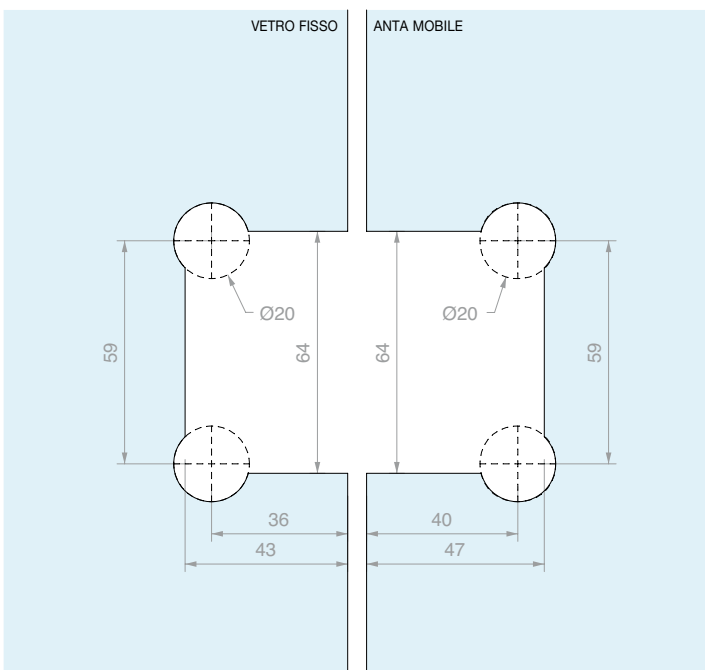

Per vetri  
Da 8 a 12 mm

Q.tà  
1 Pz

**CERNIERA VETRO/VETRO  
IN LINEA REGOLABILE**

Materiale: Ottone

Finitura: /1 /24 /73 /R2

Art.  
**DQ480SG**

Per vetri  
Da 8 a 12 mm

Q.tà  
1 Pz