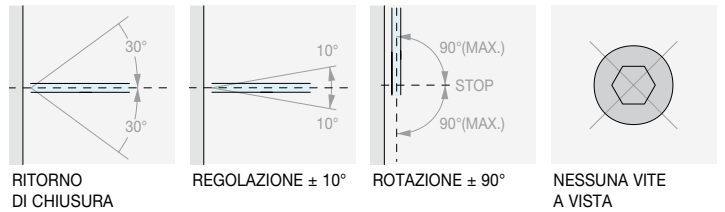

## *Design*

La nuova gamma **DQSG** segna un'evoluzione nella proposta SQUARE: un design più moderno, essenziale e raffinato, perfettamente armonizzato con il resto degli accessori della linea.

Una cerniera che eleva l'estetica dell'ambiente doccia senza compromessi, garantendo continuità stilistica e la massima libertà progettuale grazie a soluzioni tecniche di nuova generazione.

**CERNIERA VETRO/VETRO  
IN LINEA REGOLABILE**

Materiale: Ottone

Finitura: /1 /24 /73 /R2

Art.  
**DQ380SG**

Per vetri  
Da 6 a 8 mm

Q.tà  
1 Pz

**CERNIERA MURO/VETRO LATERALE  
REGOLABILE**

Materiale: Ottone

Finitura: /1 /24 /73 /R2

Art.  
**DQ40SGCOV**

Per vetri  
Da 8 a 12 mm

Q.tà  
1 Pz

**CERNIERA MURO/VETRO LATERALE  
PIVOT REGOLABILE**

Materiale: Ottone

Finitura: /1 /24 /73 /R2

Art.  
**DQ40SGPVT**

Per vetri  
Da 8 a 12 mm

Q.tà  
1 Pz

**CERNIERA VETRO/VETRO  
IN LINEA REGOLABILE**

Materiale: Ottone

Finitura: /1 /24 /73 /R2

Art.  
**DQ480SG**

Per vetri  
Da 8 a 12 mm

Q.tà  
1 Pz