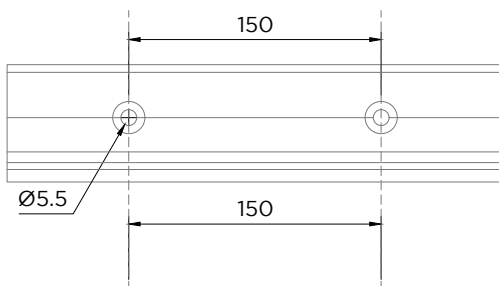

VETRO - GLASS - VERRE  
 8mm - 8,8mm

LM3110

LM0075C

LMV7521

1

1 Optional

2

OPTIONAL OPTIONAL OPTIONAL OPTIONAL OF