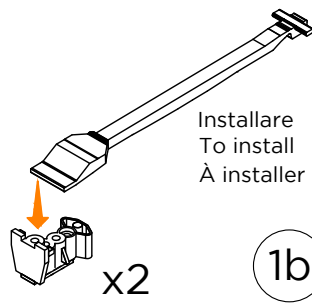

VETRO - GLASS - VERRE  
 8mm - 8,8mm

LM3110

LM0075C

LMV7521

1

1 Optional

2

OPTIONAL OPTIONAL OPTIONAL OPTIONAL OF