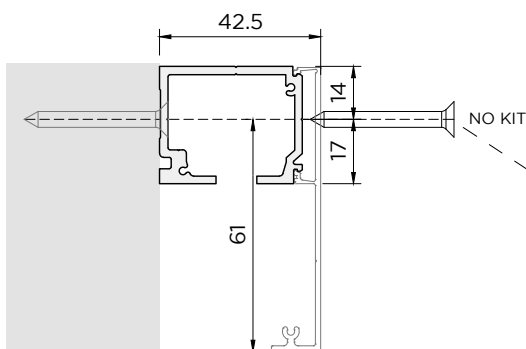

VETRO - GLASS - VERRE  
 8mm - 8,8mm

LM3110

LM0075C

LMV7521

1

1 Optional

2

OPTIONAL OPTIONAL OPTIONAL OPTIONAL OF