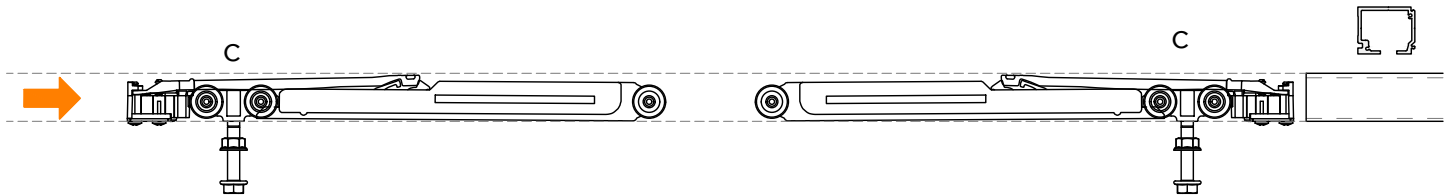

# LM VETRO

ISTRUZIONI DI MONTAGGIO  
ASSEMBLY INSTRUCTIONS  
INSTRUCTIONS DE MONTAGE

INSTALLAZIONI CON BINARIO AD UNA VIA A PARETE AD UNA ANTA  
INSTALLATIONS WITH ONE-WAY WALL TRACK SINGLE DOOR  
INSTALLATIONS AVEC RAILS UNIQUEMENT SUR MUR À UN VANTEAU

VETRO - GLASS - VERRE  
 8mm - 8,8mm

LM3110

LM0075C

LMV7521

1

1 Optional

2

OPTIONAL OPTIONAL OPTIONAL OPTIONAL OF

OPTIONAL OPTIONAL OPTIONAL OPTIONAL OF

3

LMV7521

4a x2

4b x2

4c x2

5a

LMV7521