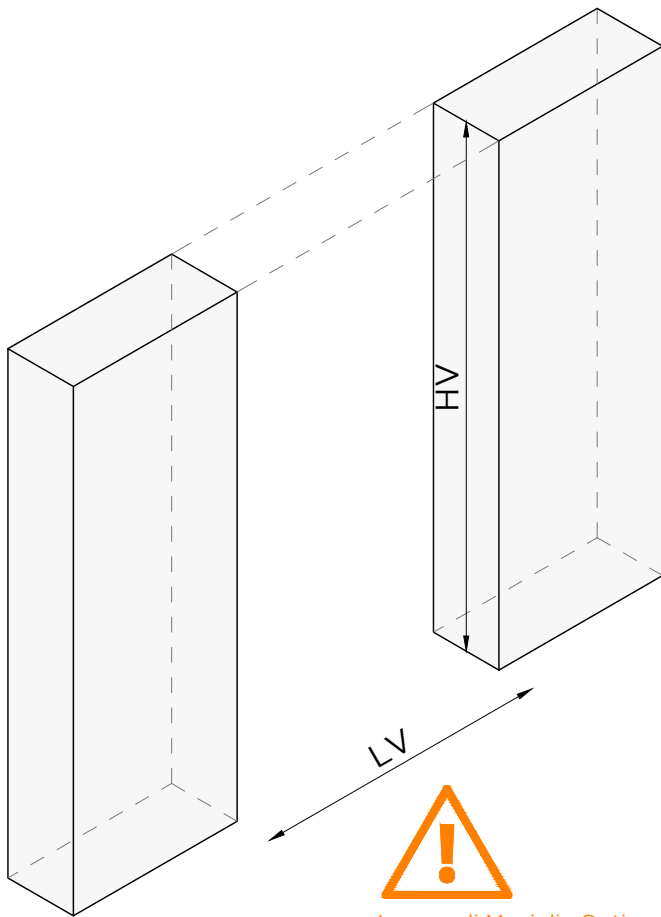

LMV7521

In caso di Maniglia Optional vedi punto -
In case of Optional Handle see point -
En cas de poignée optionnelle, voir les point

VETRO - GLASS - VERRE
8mm - 8,8mm