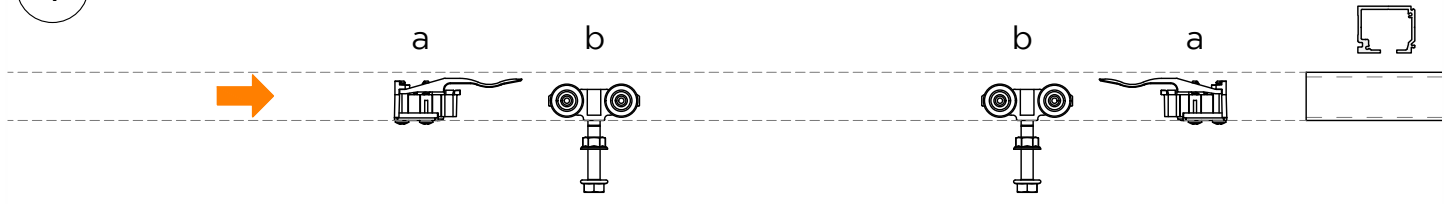

VETRO - GLASS - VERRE  
 8mm - 8,8mm

LM3110

LM0075C

LMV7521

1

1 Optional

2

OPTIONAL OPTIONAL OPTIONAL OPTIONAL OF