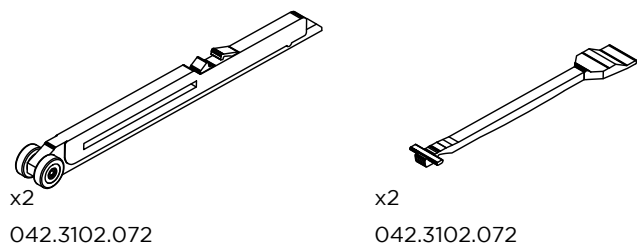

# LM VETRO

ISTRUZIONI DI MONTAGGIO  
ASSEMBLY INSTRUCTIONS  
INSTRUCTIONS DE MONTAGE

INSTALLAZIONI CON BINARIO AD UNA VIA A PARETE AD UNA ANTA  
INSTALLATIONS WITH ONE-WAY WALL TRACK SINGLE DOOR  
INSTALLATIONS AVEC RAILS UNIQUEMENT SUR MUR À UN VANTEAU

# LMV7521

 <p>LM3110</p> 	 <p>LM0075C</p> 	<p>x2</p>  <p>LM75042TP33</p>	<p>x2</p>  <p>CERPOS170ALL</p>
<p>x2</p>  <p>057.3114.071</p>	<p>x2</p>  <p>057.3073.072</p>	 <p>LMGF</p>	

Optional  
Portata da 20 kg a 60 kg - Capacity from 20 kg to 60 kg - Capacité de 20 kg à 60 kg