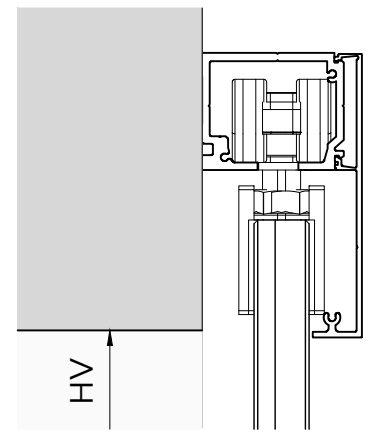

LMV7521

In caso di Maniglia Optional vedi punto -
In case of Optional Handle see point -
En cas de poignée optionnelle, voir les point

VETRO - GLASS - VERRE
8mm - 8,8mm